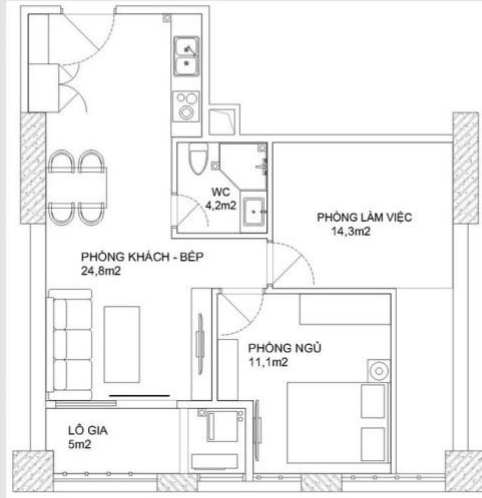

MẶT BẰNG TẦNG 11,12,13, 18,19

**MẪU CĂN HỘ 1 PHÒNG NGỦ**  
**DIỆN TÍCH: 61,1 m<sup>2</sup>**

(Kích thước thực tế xác định theo bản vẽ hoàn công)

Dự án: Tòa Tháp Thiên Niên Kỷ

**MẪU CĂN HỘ 1 PHÒNG NGỦ**

Chủ đầu tư: Công ty TSQ Việt Nam

**B10**

Dự án: Tòa Tháp Thiên Niên Kỷ

MẪU CĂN HỘ 1 PHÒNG NGỦ

Chủ đầu tư: Công ty TSQ Việt Nam

B10

Dự án: Tòa Tháp Thiên Niên Kỷ

MẪU CĂN HỘ 1 PHÒNG NGỦ

Chủ đầu tư: Công ty TSQ Việt Nam

B10

Dự án: Tòa Tháp Thiên Niên Kỷ

MẪU CĂN HỘ 1 PHÒNG NGỦ

Chủ đầu tư: Công ty TSQ Việt Nam

B10