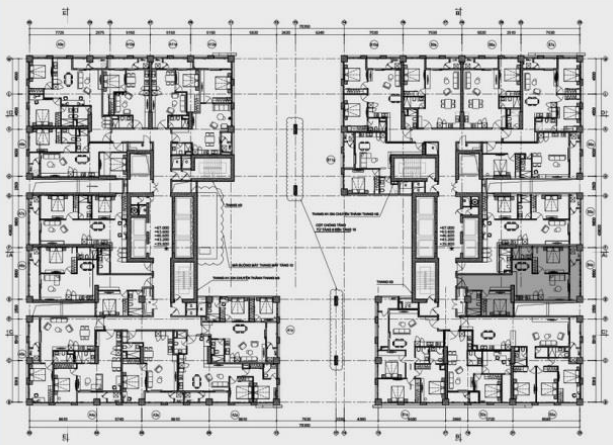

Dự án: Tòa Tháp Thiên Niên Kỷ

Chủ đầu tư: Công ty TSQ Việt Nam

MẪU CĂN HỘ 2 PHÒNG NGỦ

B08

Dự án: Tòa Tháp Thiên Niên Kỷ

Chủ đầu tư: Công ty TSQ Việt Nam

MẪU CĂN HỘ 2 PHÒNG NGỦ

B08

MẪU CĂN HỘ 2 PHÒNG NGỦ
DIỆN TÍCH : 92,3 m²
(Kích thước thực tế xác định theo bản vẽ hoàn công)

Dự án: Tòa Tháp Thiên Niên Kỷ

MẪU CĂN HỘ 2 PHÒNG NGỦ

Chủ đầu tư: Công ty TSQ Việt Nam