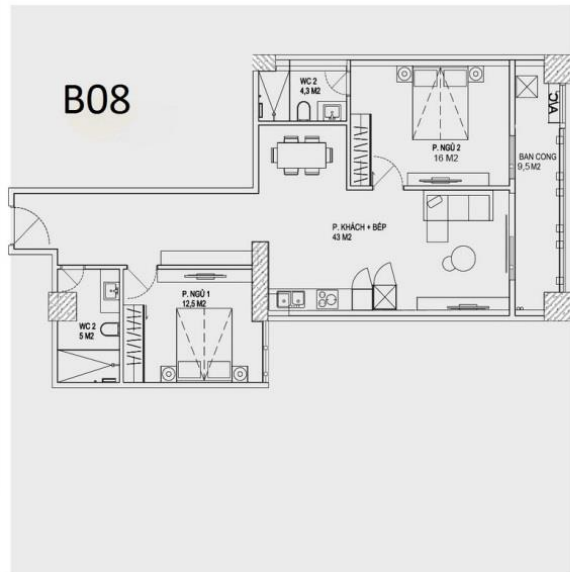

MẪU CĂN HỘ 2 PHÒNG NGỦ
DIỆN TÍCH : 92,3 m²
(Kích thước thực tế xác định theo bản vẽ hoàn công)

Dự án: Tòa Tháp Thiên Niên Kỷ

MẪU CĂN HỘ 2 PHÒNG NGỦ

Chủ đầu tư: Công ty TSQ Việt Nam