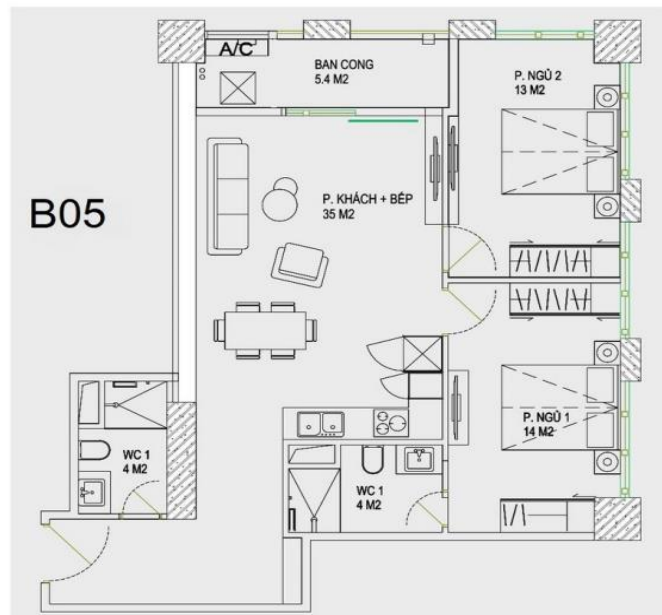

MẪU CĂN HỘ 2 PHÒNG NGỦ  
DIỆN TÍCH : 77,3 m<sup>2</sup>  
(Kích thước thực tế xác định theo bản vẽ hoàn công)

Dự án: Tòa Tháp Thiên Niên Kỷ

MẪU CĂN HỘ 2 PHÒNG NGỦ

Chủ đầu tư: Công ty TSQ Việt Nam

Dự án: Tòa Tháp Thiên Niên Kỷ

Chủ đầu tư: Công ty TSQ Việt Nam

MẪU CĂN HỘ 2 PHÒNG NGỦ

B05

Dự án: Tòa Tháp Thiên Niên Kỷ

MẪU CĂN HỘ 2 PHÒNG NGỦ

Chủ đầu tư: Công ty TSQ Việt Nam

B05

Dự án: Tòa Tháp Thiên Niên Kỷ