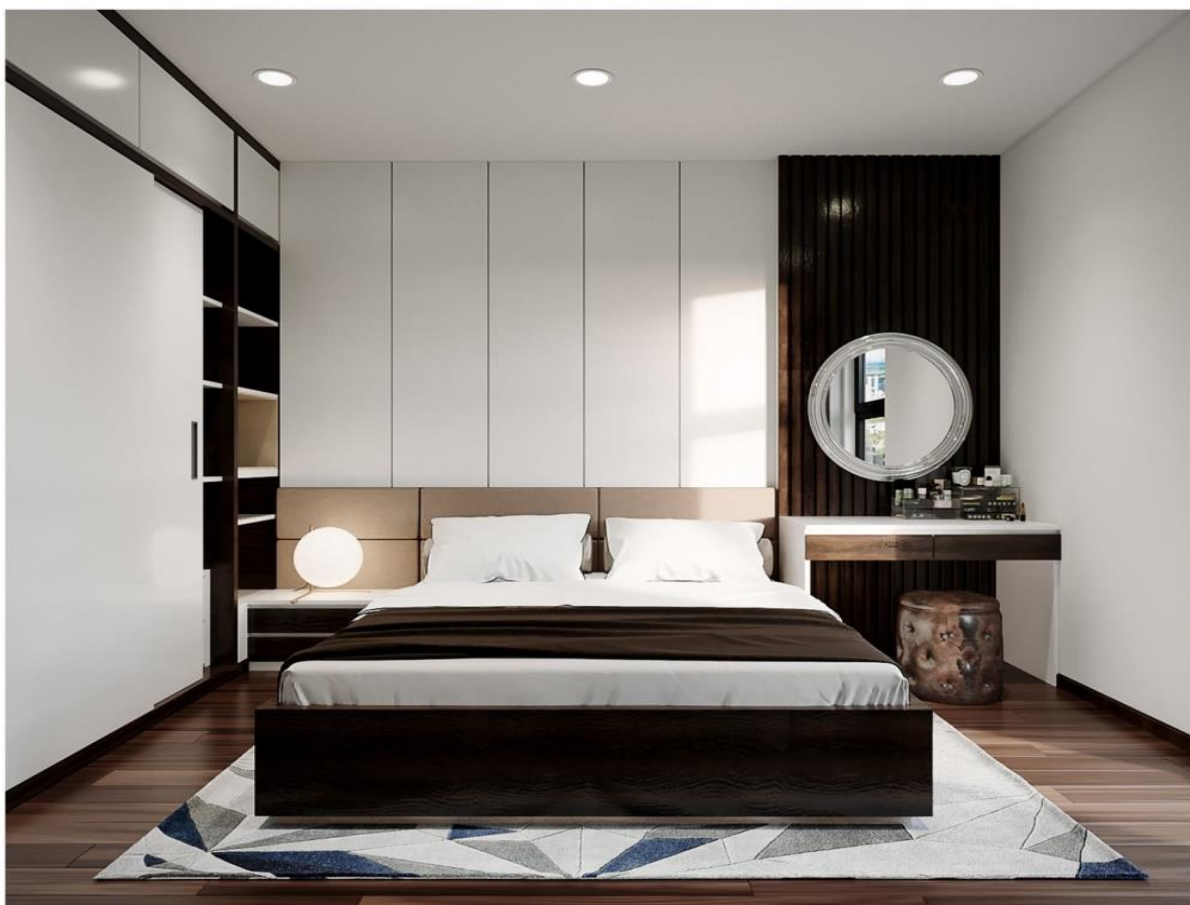

Dự án: Tòa Tháp Thiên Niên Kỷ
Chủ đầu tư: Công ty TSQ Việt Nam

MẪU CĂN HỘ 2 PHÒNG NGỦ

A12A