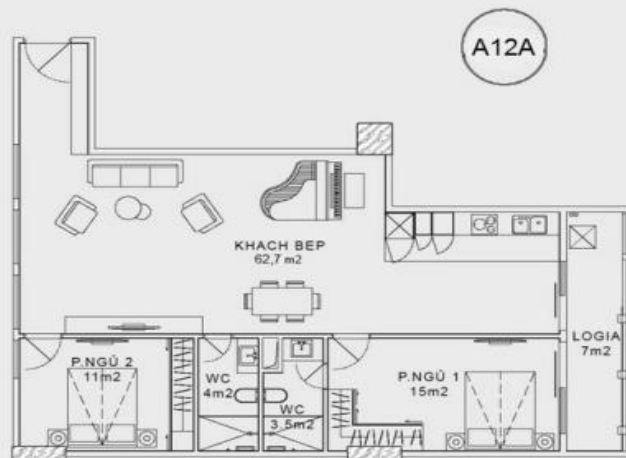

MẪU CĂN HỘ 2 PHÒNG NGỦ
DIỆN TÍCH: 104m²
(Kích thước thực tế xác định theo bản vẽ hoàn công)

Dự án: Tòa Tháp Thiên Niên Kỷ
Chủ đầu tư: Công ty TSQ Việt Nam

MẪU CĂN HỘ 2 PHÒNG NGỦ

Dự án: Tòa Tháp Thiên Niên Kỷ
Chủ đầu tư: Công ty TSQ Việt Nam

MẪU CĂN HỘ 2 PHÒNG NGỦ

A12A

Dự án: Tòa Tháp Thiên Niên Kỷ
Chủ đầu tư: Công ty TSQ Việt Nam

MẪU CĂN HỘ 2 PHÒNG NGỦ
A12A

Dự án: Tòa Tháp Thiên Niên Kỷ
Chủ đầu tư: Công ty TSQ Việt Nam

MẪU CĂN HỘ 2 PHÒNG NGỦ
A12A