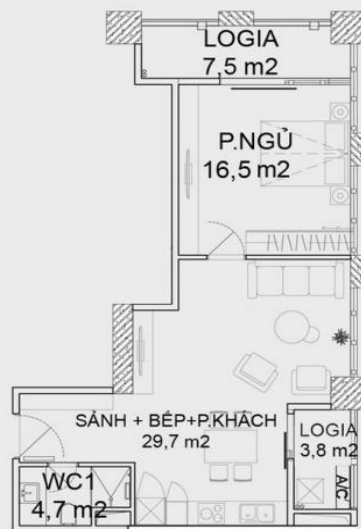

**MẪU CĂN HỘ 1 PHÒNG NGỦ**  
**DIỆN TÍCH : 62,8 m<sup>2</sup>**  
 (Kích thước thực tế xác định theo bản vẽ hoàn công)

Dự án: Tòa Tháp Thiên Niên Kỷ

Chủ đầu tư: Công ty TSQ Việt Nam

**MẪU CĂN HỘ 1 PHÒNG NGỦ**

**MÃ HIỆU A12**

MẪU CĂN HỘ 1 PHÒNG NGỦ  
DIỆN TÍCH : 62,8m<sup>2</sup>  
(Kích thước thực tế xác định theo bản vẽ hoàn công)

A12

Dự án: Tòa Tháp Thiên Niên Kỷ

MẪU CĂN HỘ 1 PHÒNG NGỦ

Chủ đầu tư: Công ty TSQ Việt Nam