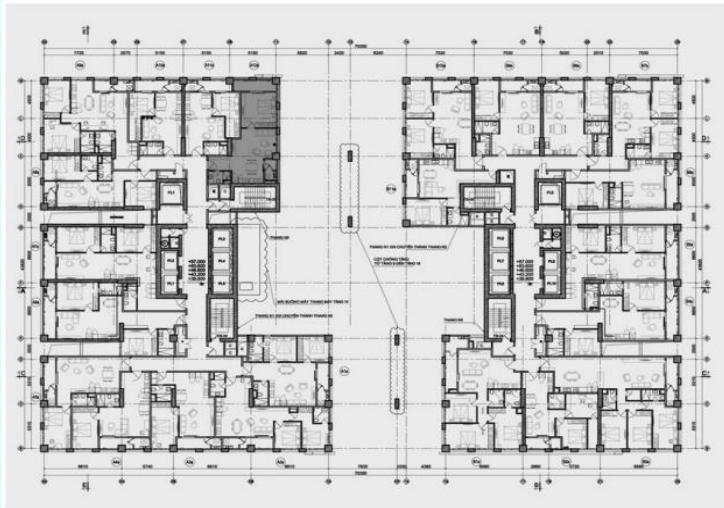

**MẪU CĂN HỘ 1 PHÒNG NGỦ**  
**DIỆN TÍCH : 62,8 m<sup>2</sup>**  
 (Kích thước thực tế xác định theo bản vẽ hoàn công)

Dự án: Tòa Tháp Thiên Niên Kỷ

Chủ đầu tư: Công ty TSQ Việt Nam

**MẪU CĂN HỘ 1 PHÒNG NGỦ**

**MÃ HIỆU A12**

MẪU CĂN HỘ 1 PHÒNG NGỦ  
DIỆN TÍCH : 62,8m<sup>2</sup>  
(Kích thước thực tế xác định theo bản vẽ hoàn công)

A12

Dự án: Tòa Tháp Thiên Niên Kỷ

MẪU CĂN HỘ 1 PHÒNG NGỦ

Chủ đầu tư: Công ty TSQ Việt Nam

## PHÒNG KHÁCH + BẾP + ĂN

Dự án: Tòa Tháp Thiên Niên Kỷ

MẪU CĂN HỘ 1 PHÒNG NGỦ

Chủ đầu tư: Công ty TSQ Việt Nam

A12

PHỐI CẢNH CHÍNH