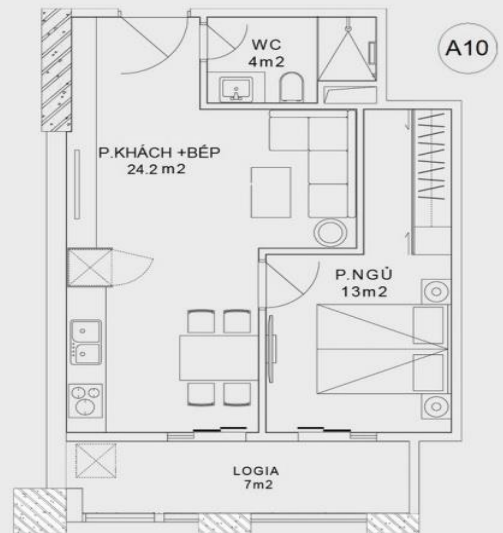

MẪU CĂN HỘ 1 PHÒNG NGỦ
DIỆN TÍCH: 49m²
(Kích thước thực tế xác định theo bản vẽ hoàn công)

Dự án: Tòa Tháp Thiên Niên Kỷ

MẪU CĂN HỘ 1 PHÒNG NGỦ

Chủ đầu tư: Công ty TSQ Việt Nam

Dự án: Tòa Tháp Thiên Niên Kỷ