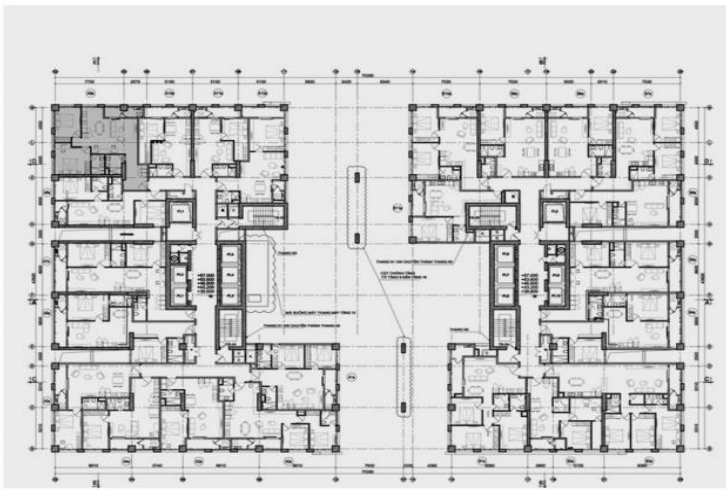

MẪU CĂN HỘ 2 PHÒNG NGỦ
DIỆN TÍCH : 86,3 m²
(Kích thước thực tế xác định theo bản vẽ hoàn công)

Dự án: Tòa Tháp Thiên Niên Kỷ

MẪU CĂN HỘ 2 PHÒNG NGỦ

Chủ đầu tư: Công ty TSQ Việt Nam

MẪU CĂN HỘ 2 PHÒNG NGỦ
DIỆN TÍCH : 86,3 m²
(Kích thước thực tế xác định theo bản vẽ hoàn công)

PHOI CẢNH CHÍNH

PHÒNG NGỦ 1

Dự án: Tòa Tháp Thiên Niên Kỷ

MẪU CĂN HỘ 2 PHÒNG NGỦ

Chủ đầu tư: Công ty TSQ Việt Nam

A09

PHÒNG NGỦ 2

Dự án: Tòa Tháp Thiên Niên Kỷ