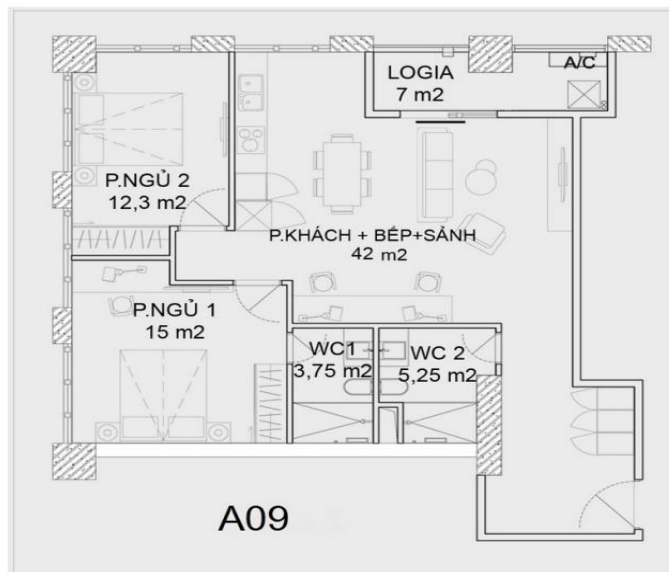

MẪU CĂN HỘ 2 PHÒNG NGỦ
DIỆN TÍCH : 86,3 m²
(Kích thước thực tế xác định theo bản vẽ hoàn công)

Dự án: Tòa Tháp Thiên Niên Kỷ

MẪU CĂN HỘ 2 PHÒNG NGỦ

Chủ đầu tư: Công ty TSQ Việt Nam

MẪU CĂN HỘ 2 PHÒNG NGỦ
DIỆN TÍCH : 86,3 m²
(Kích thước thực tế xác định theo bản vẽ hoàn công)