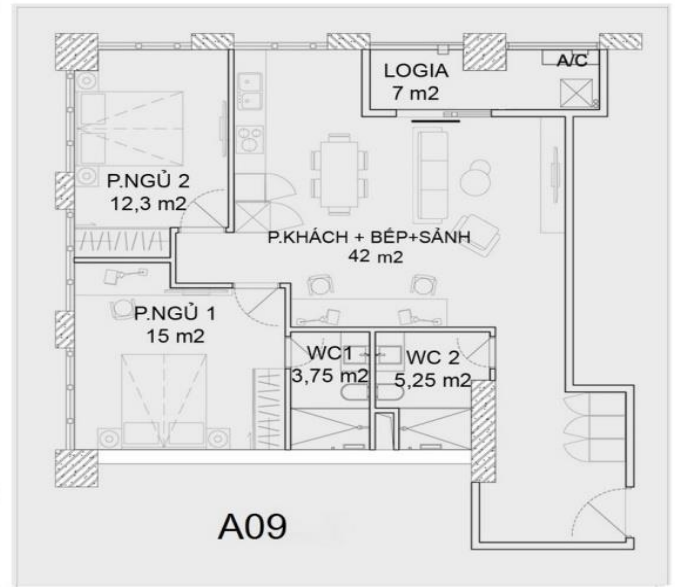

MẪU CĂN HỘ 2 PHÒNG NGỦ
DIỆN TÍCH : 86,3 m²
(Kích thước thực tế xác định theo bản vẽ hoàn công)

Dự án: Tòa Tháp Thiên Niên Kỷ

MẪU CĂN HỘ 2 PHÒNG NGỦ

Chủ đầu tư: Công ty TSQ Việt Nam

MẪU CĂN HỘ 2 PHÒNG NGỦ
DIỆN TÍCH : 86,3 m²
(Kích thước thực tế xác định theo bản vẽ hoàn công)