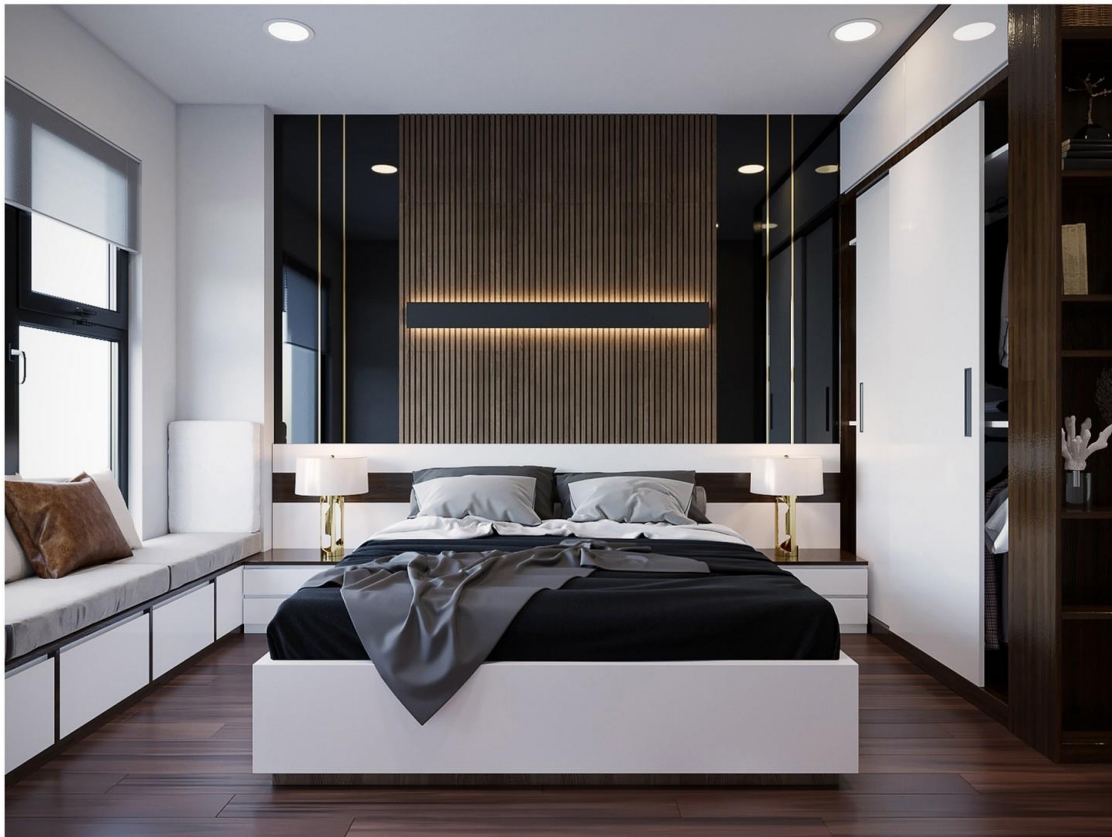

Dự án: Tòa Tháp Thiên Niên Kỷ

MẪU CĂN HỘ 2 PHÒNG NGỦ

Chủ đầu tư: Công ty TSQ Việt Nam

A08