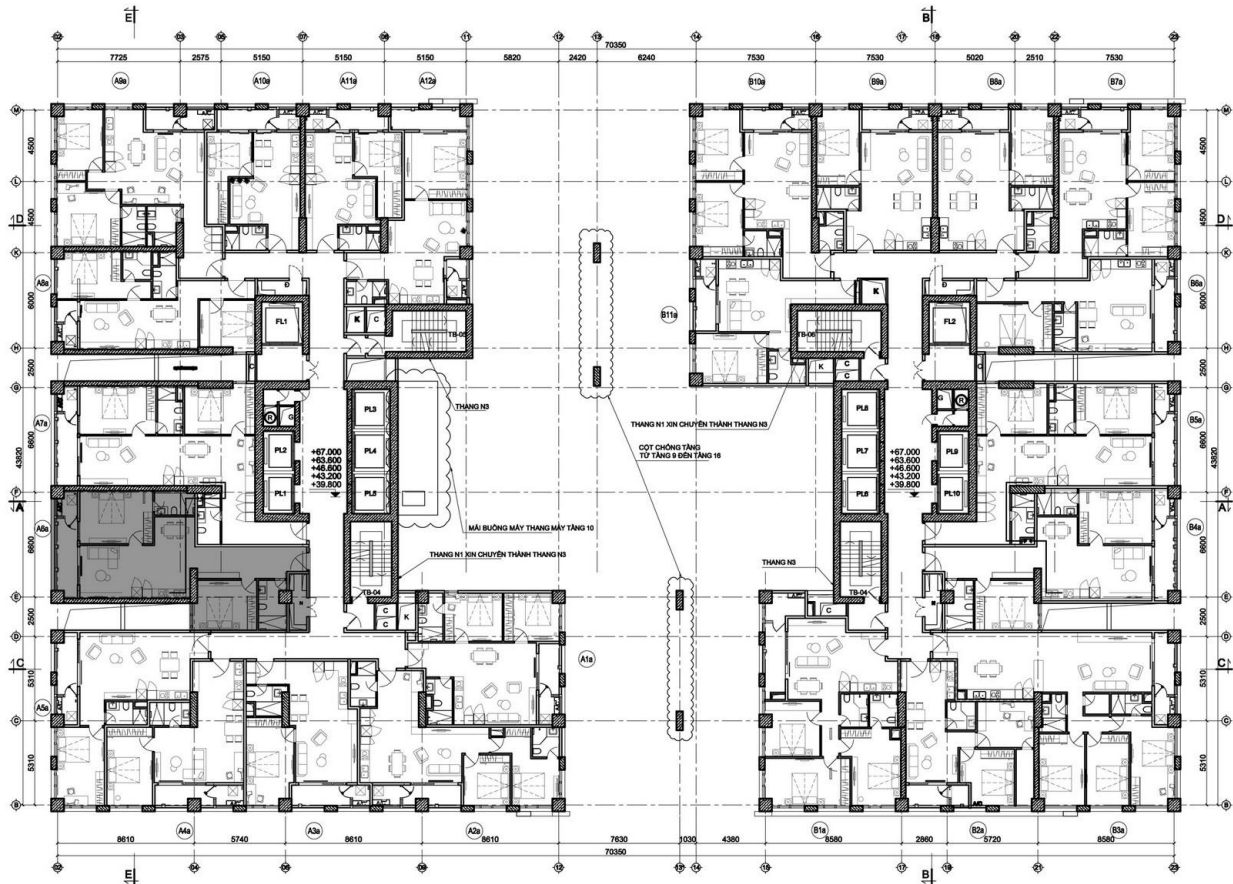

MẪU CĂN HỘ 2 PHÒNG NGỦ
DIỆN TÍCH : 90 m²
(Kích thước thực tế xác định theo bản vẽ hoàn công)

A06

Dự án: Tòa Tháp Thiên Niên Kỷ

Chủ đầu tư: Công ty TSQ Việt Nam

MẪU CĂN HỘ 2 PHÒNG NGỦ

PHÒNG KHÁCH + BẾP + ĂN

A06

PHÒNG NGỦ 2

Dự án: Tòa Tháp Thiên Niên Kỷ

MẪU CĂN HỘ 2 PHÒNG NGỦ

Chủ đầu tư: Công ty TSQ Việt Nam

A06

MẪU CĂN HỘ 2 PHÒNG NGỦ

DIỆN TÍCH : 90 m²

(Kích thước thực tế xác định theo bản vẽ hoàn công)

Dự án: Tòa Tháp Thiên Niên Kỷ

MẪU CĂN HỘ 2 PHÒNG NGỦ

Chủ đầu tư: Công ty TSQ Việt Nam

MÃ HIỆU A06