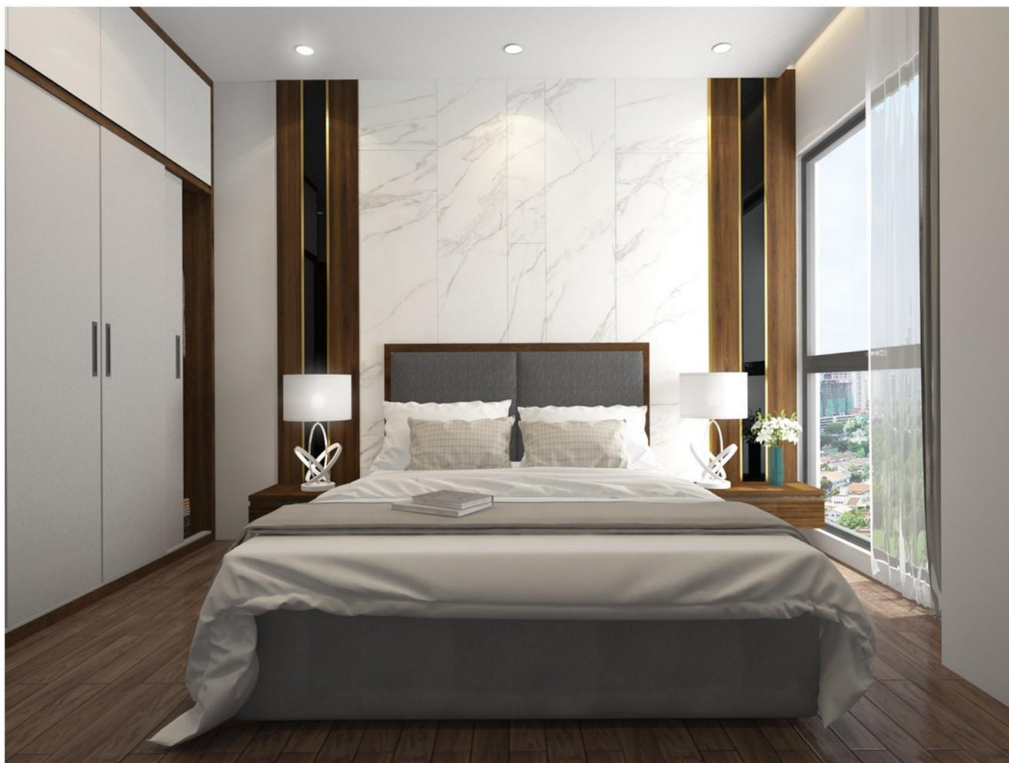

MẪU CĂN HỘ 2 PHÒNG NGỦ
DIỆN TÍCH : 90 m²
(Kích thước thực tế xác định theo bản vẽ hoàn công)

A06

Dự án: Tòa Tháp Thiên Niên Kỷ

Chủ đầu tư: Công ty TSQ Việt Nam

MẪU CĂN HỘ 2 PHÒNG NGỦ

PHÒNG KHÁCH + BẾP + ĂN

A06

PHÒNG NGỦ 2

Dự án: Tòa Tháp Thiên Niên Kỷ

MẪU CĂN HỘ 2 PHÒNG NGỦ

Chủ đầu tư: Công ty TSQ Việt Nam

A06

MẪU CĂN HỘ 2 PHÒNG NGỦ

DIỆN TÍCH : 90 m²