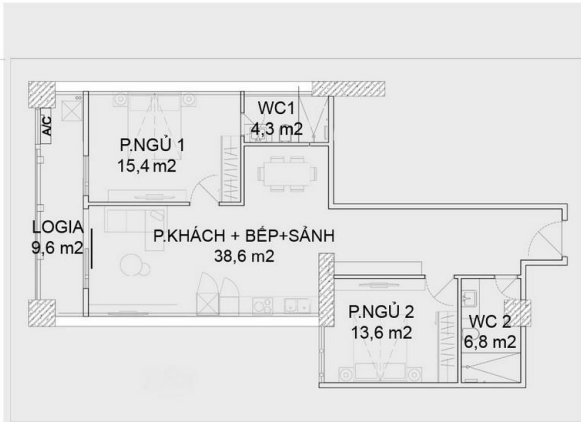

MẪU CĂN HỘ 2 PHÒNG NGỦ
DIỆN TÍCH : 90 m²
(Kích thước thực tế xác định theo bản vẽ hoàn công)

A06

Dự án: Tòa Tháp Thiên Niên Kỷ

Chủ đầu tư: Công ty TSQ Việt Nam

MẪU CĂN HỘ 2 PHÒNG NGỦ

PHÒNG KHÁCH + BẾP + ĂN

A06

PHÒNG NGỦ 2

Dự án: Tòa Tháp Thiên Niên Kỷ

MẪU CĂN HỘ 2 PHÒNG NGỦ

Chủ đầu tư: Công ty TSQ Việt Nam

A06

MẪU CĂN HỘ 2 PHÒNG NGỦ

DIỆN TÍCH : 90 m²

(Kích thước thực tế xác định theo bản vẽ hoàn công)

Dự án: Tòa Tháp Thiên Niên Kỷ

MẪU CĂN HỘ 2 PHÒNG NGỦ

Chủ đầu tư: Công ty TSQ Việt Nam

MÃ HIỆU A06