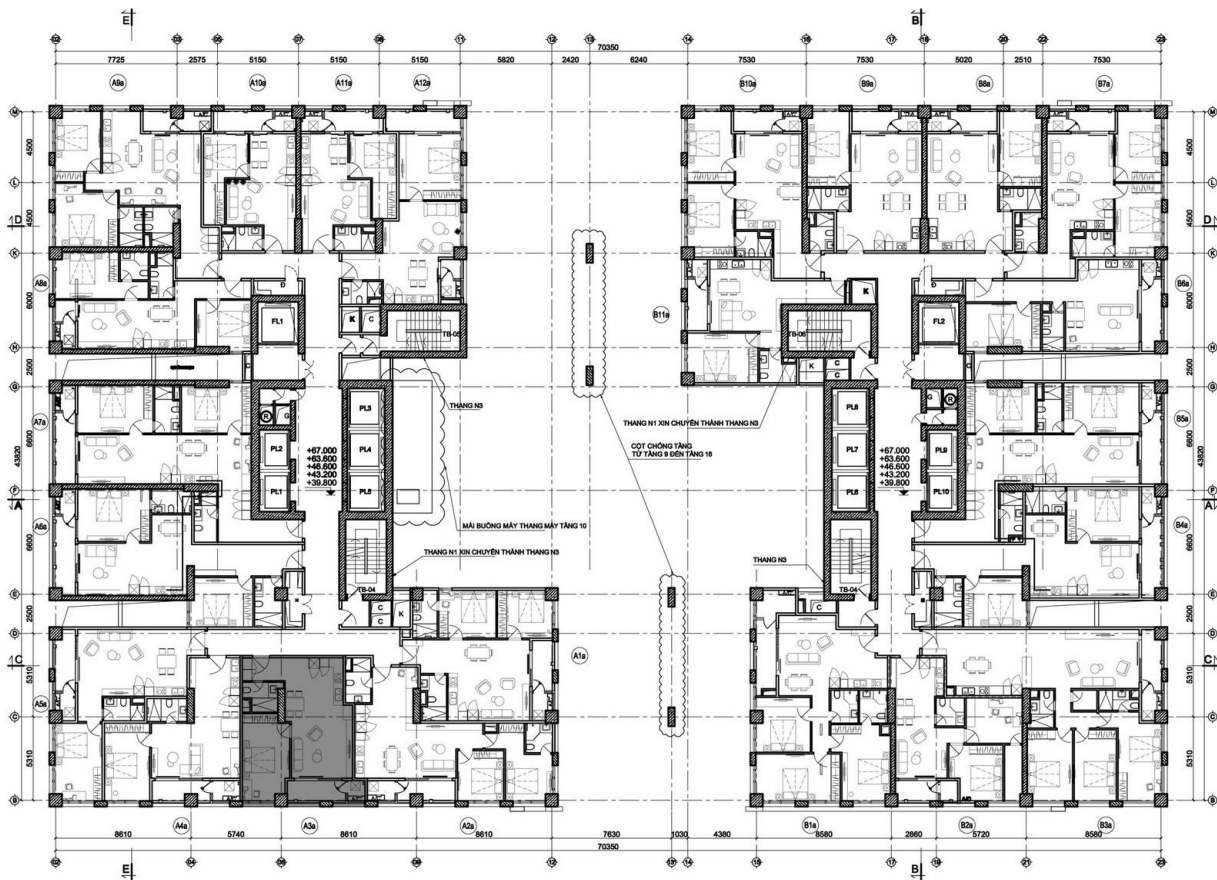

MẪU CĂN HỘ 1 PHÒNG NGỦ
DIỆN TÍCH : 61,4 m²
(Kích thước thực tế xác định theo bản vẽ hoàn công)

Dự án: Tòa Tháp Thiên Niên Kỷ

MẪU CĂN HỘ 1 PHÒNG NGỦ

Chủ đầu tư: Công ty TSQ Việt Nam

PHÒNG KHÁCH + BẾP + ĂN

Dự án: Tòa Tháp Thiên Niên Kỷ

MẪU CĂN HỘ 1 PHÒNG NGỦ

Chủ đầu tư: Công ty TSQ Việt Nam

A03

PHỐI CẢNH CHÍNH

PHÒNG NGỦ

Dự án: Tòa Tháp Thiên Niên Kỷ

MẪU CĂN HỘ 1 PHÒNG NGỦ

Chủ đầu tư: Công ty TSQ Việt Nam

A03

MẪU CĂN HỘ 1 PHÒNG NGỦ
DIỆN TÍCH : 62,4 m²
 (Kích thước thực tế xác định theo bản vẽ hoàn công)

Dự án: Tòa Tháp Thiên Niên Kỷ

Chủ đầu tư: Công ty TSQ Việt Nam

MẪU CĂN HỘ 1 PHÒNG NGỦ

MÃ HIỆU A03