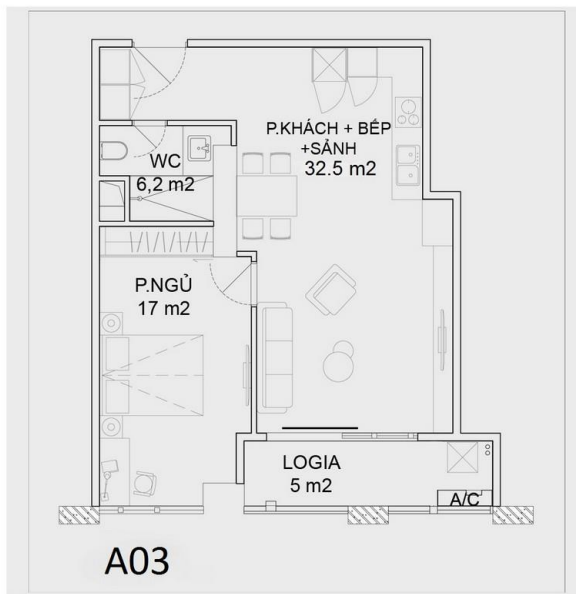

MẪU CĂN HỘ 1 PHÒNG NGỦ
DIỆN TÍCH : 61,4 m²
(Kích thước thực tế xác định theo bản vẽ hoàn công)

Dự án: Tòa Tháp Thiên Niên Kỷ

MẪU CĂN HỘ 1 PHÒNG NGỦ

Chủ đầu tư: Công ty TSQ Việt Nam

PHÒNG KHÁCH + BẾP + ĂN

Dự án: Tòa Tháp Thiên Niên Kỷ

A03

MẪU CĂN HỘ 1 PHÒNG NGỦ
DIỆN TÍCH : 62,4 m²
 (Kích thước thực tế xác định theo bản vẽ hoàn công)

Dự án: Tòa Tháp Thiên Niên Kỷ

Chủ đầu tư: Công ty TSQ Việt Nam

MẪU CĂN HỘ 1 PHÒNG NGỦ

MÃ HIỆU A03