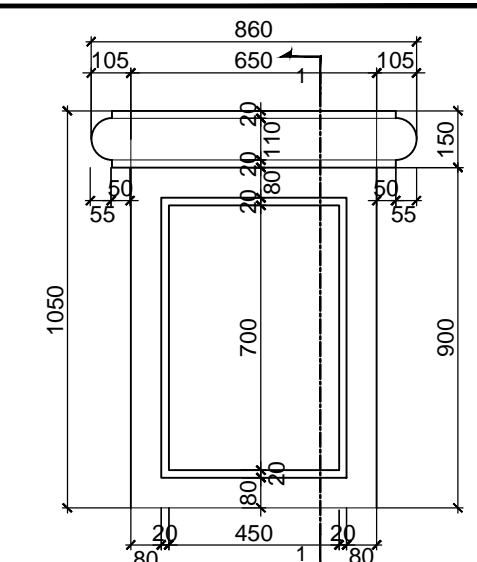

CHI TIẾT MẶT ĐỨNG 5
TL: 1/50

CHI TIẾT MẶT CẮT 3-3
TL: 1/50

CHI TIẾT MẶT CẮT 1-1
TL: 1/50

CHI TIẾT MẶT CẮT 2-2
TL: 1/50

CHI TIẾT T2

***GHI CHÚ**

CHỦ ĐẦU TƯ:
CÔNG TY CP ĐẦU TƯ DỊCH VỤ THƯƠNG MẠI TP.HỒ CHÍ MINH