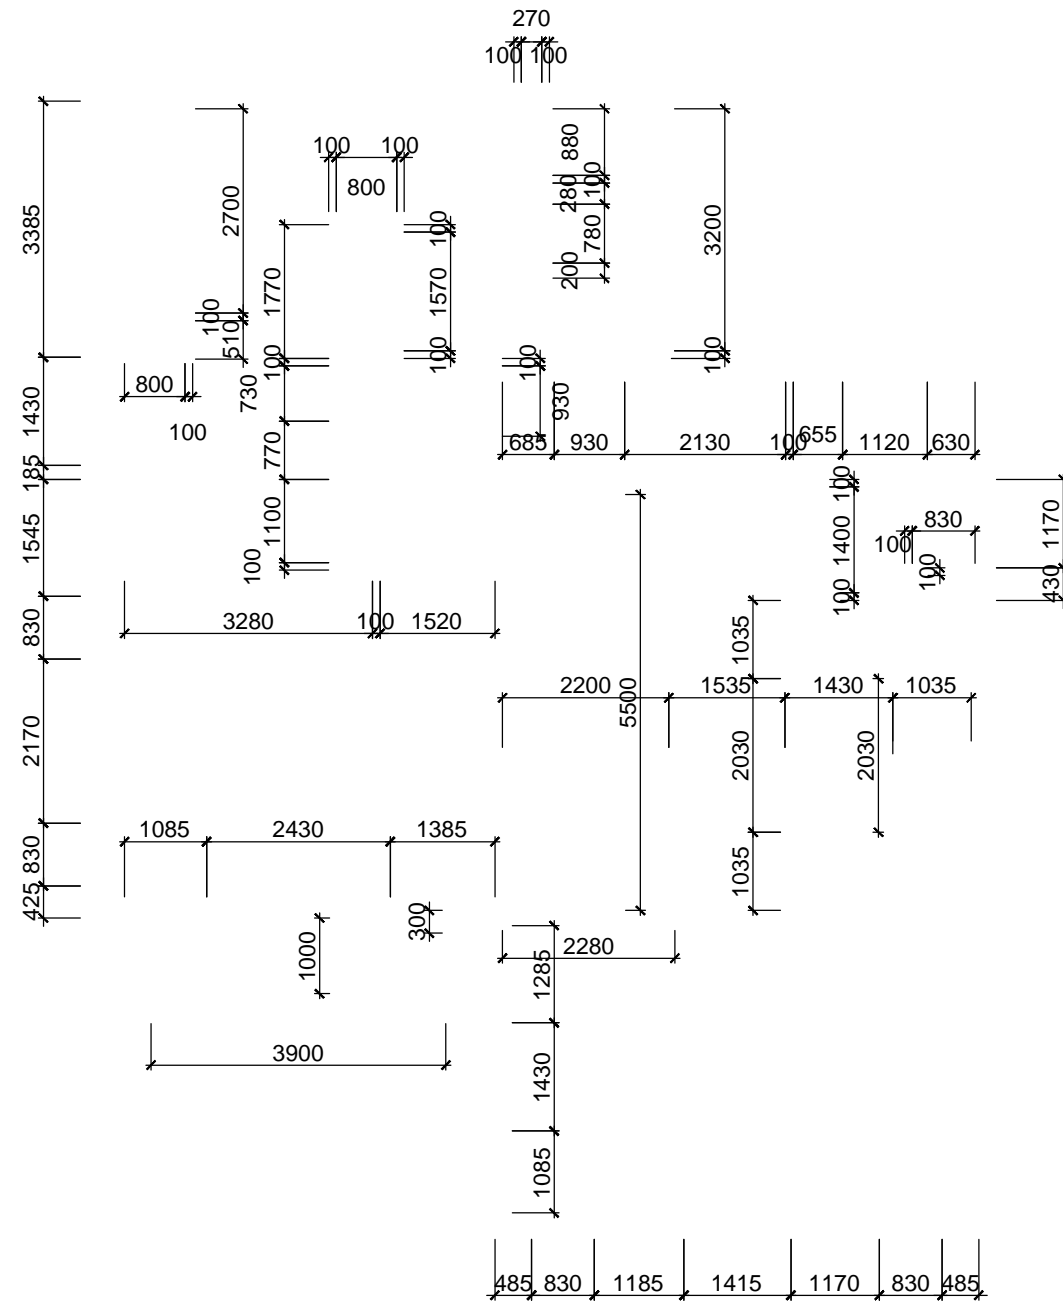

HẠNG MỤC:
BIỆT THỰ SONG LẬP SL2B

TÊN BẢN VẼ:
MẶT BẰNG TƯỜNG XÂY TẦNG 2

SỐ HỢP ĐỒNG:
16/TVXD/VNCC/2016

GIAI ĐOẠN:
T.K.B.V.T.C

HOÀN THÀNH:
04/2016

KÝ HIỆU BẢN VẼ:

BT.SL2B.KT.112

MẶT BẰNG TƯỜNG XÂY TẦNG 3