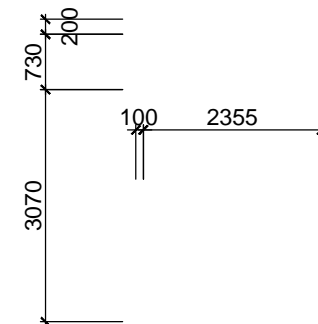

MẶT BẰNG TƯỜNG XÂY TẦNG HẦM

TL: 1/100

*GHI CHÚ

CHỦ ĐẦU TƯ:
**CÔNG TY CP ĐẦU TƯ DỊCH VỤ THƯƠNG MẠI
TP.HỒ CHÍ MINH**

ĐỊA CHỈ: 72 LÊ THÀNH TÔN, P. BẾN NGHÉ, QUẬN 1
THÀNH PHỐ HỒ CHÍ MINH
TEL: (08) 38 220 464 FAX: (08) 38 220 464

LẦN NỢP	NỘI DUNG ĐIỀU CHỈNH	NGÀY NỢP

TÊN DỰ ÁN:
**KHU TRUNG TÂM PHÚC HỢP
SÀI GÒN - BA SƠN**
ĐỊA ĐIỂM XÂY DỰNG:
PHƯỜNG BẾN NGHÉ, QUẬN 1
THÀNH PHỐ HỒ CHÍ MINH

TƯ VẤN THIẾT KẾ:
**BỘ XÂY DỰNG
TỔNG CÔNG TY TƯ VẤN XÂY DỰNG VIỆT NAM**

ĐƠN VỊ THỰC HIỆN: **VĂN PHÒNG KIẾN TRÚC 3**
ĐỊA CHỈ: 243A ĐÉ LA THÀNH - ĐÔNG ĐÀ - HÀ NỘI
TEL: 04.37667470 FAX: 04.37667464

PHÓ TỔNG GIÁM ĐỐC:
TRẦN BÌNH TRỌNG

GIÁM ĐỐC VĂN PHÒNG:
NGUYỄN TUẤN NGỌC

CHỦ NHIỆM THIẾT KẾ:
NGUYỄN TUẤN NGỌC

KIỂM:
TRẦN PHƯƠNG LAN

CHỦ TRÌ THIẾT KẾ:
PHẠM DUY TUẤN

THIẾT KẾ:
NGUYỄN THỊ DIJU

VẼ:
NGUYỄN THỊ DIJU

HẠNG MỤC:
BIỆT THỰ SONG LẬP SL2B

TÊN BẢN VẼ:
MẶT BẰNG TƯỜNG XÂY TẦNG HẦM

SỐ HỢP ĐỒNG:
16/TVXD/VNCC/2016

TỈ LỆ:
T.K.B.V.T.C

PHIÊN BẢN:
HOÀN THÀNH:
04/2016

0

KÝ HIỆU BẢN VẼ:
BT.SL2B.KT.110