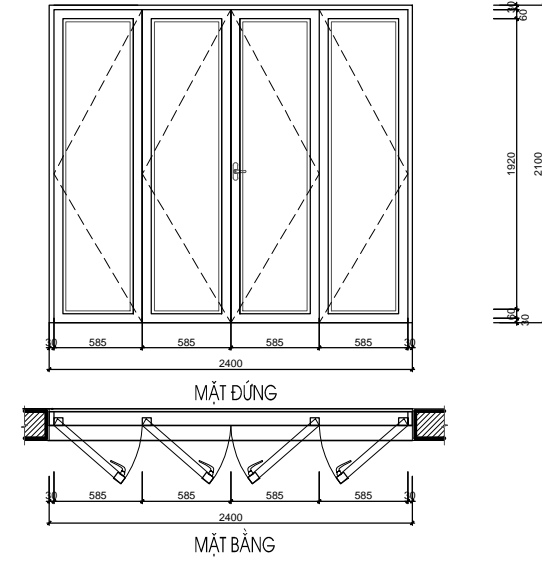

*GHI CHÚ

D4-T2	SỐ LƯỢNG (BỘ)	KÍCH THƯỚC (MM)	VẬT LIỆU	D4-T3	SỐ LƯỢNG (BỘ)	KÍCH THƯỚC (MM)	VẬT LIỆU	D4-T4	SỐ LƯỢNG (BỘ)	KÍCH THƯỚC (MM)	VẬT LIỆU
	1	2400X2550	CỬA KÍNH EUROWINDOW.		1	900X2300	CỬA KÍNH EUROWINDOW.		1	900X2100	CỬA KÍNH EUROWINDOW.

D1-T1	SỐ LƯỢNG (BỘ)	KÍCH THƯỚC (MM)	VẬT LIỆU	D3-T1	SỐ LƯỢNG (BỘ)	KÍCH THƯỚC (MM)	VẬT LIỆU
	1	2400X3000	CỬA KÍNH EUROWINDOW.		1	2000X3000	CỬA KÍNH EUROWINDOW.