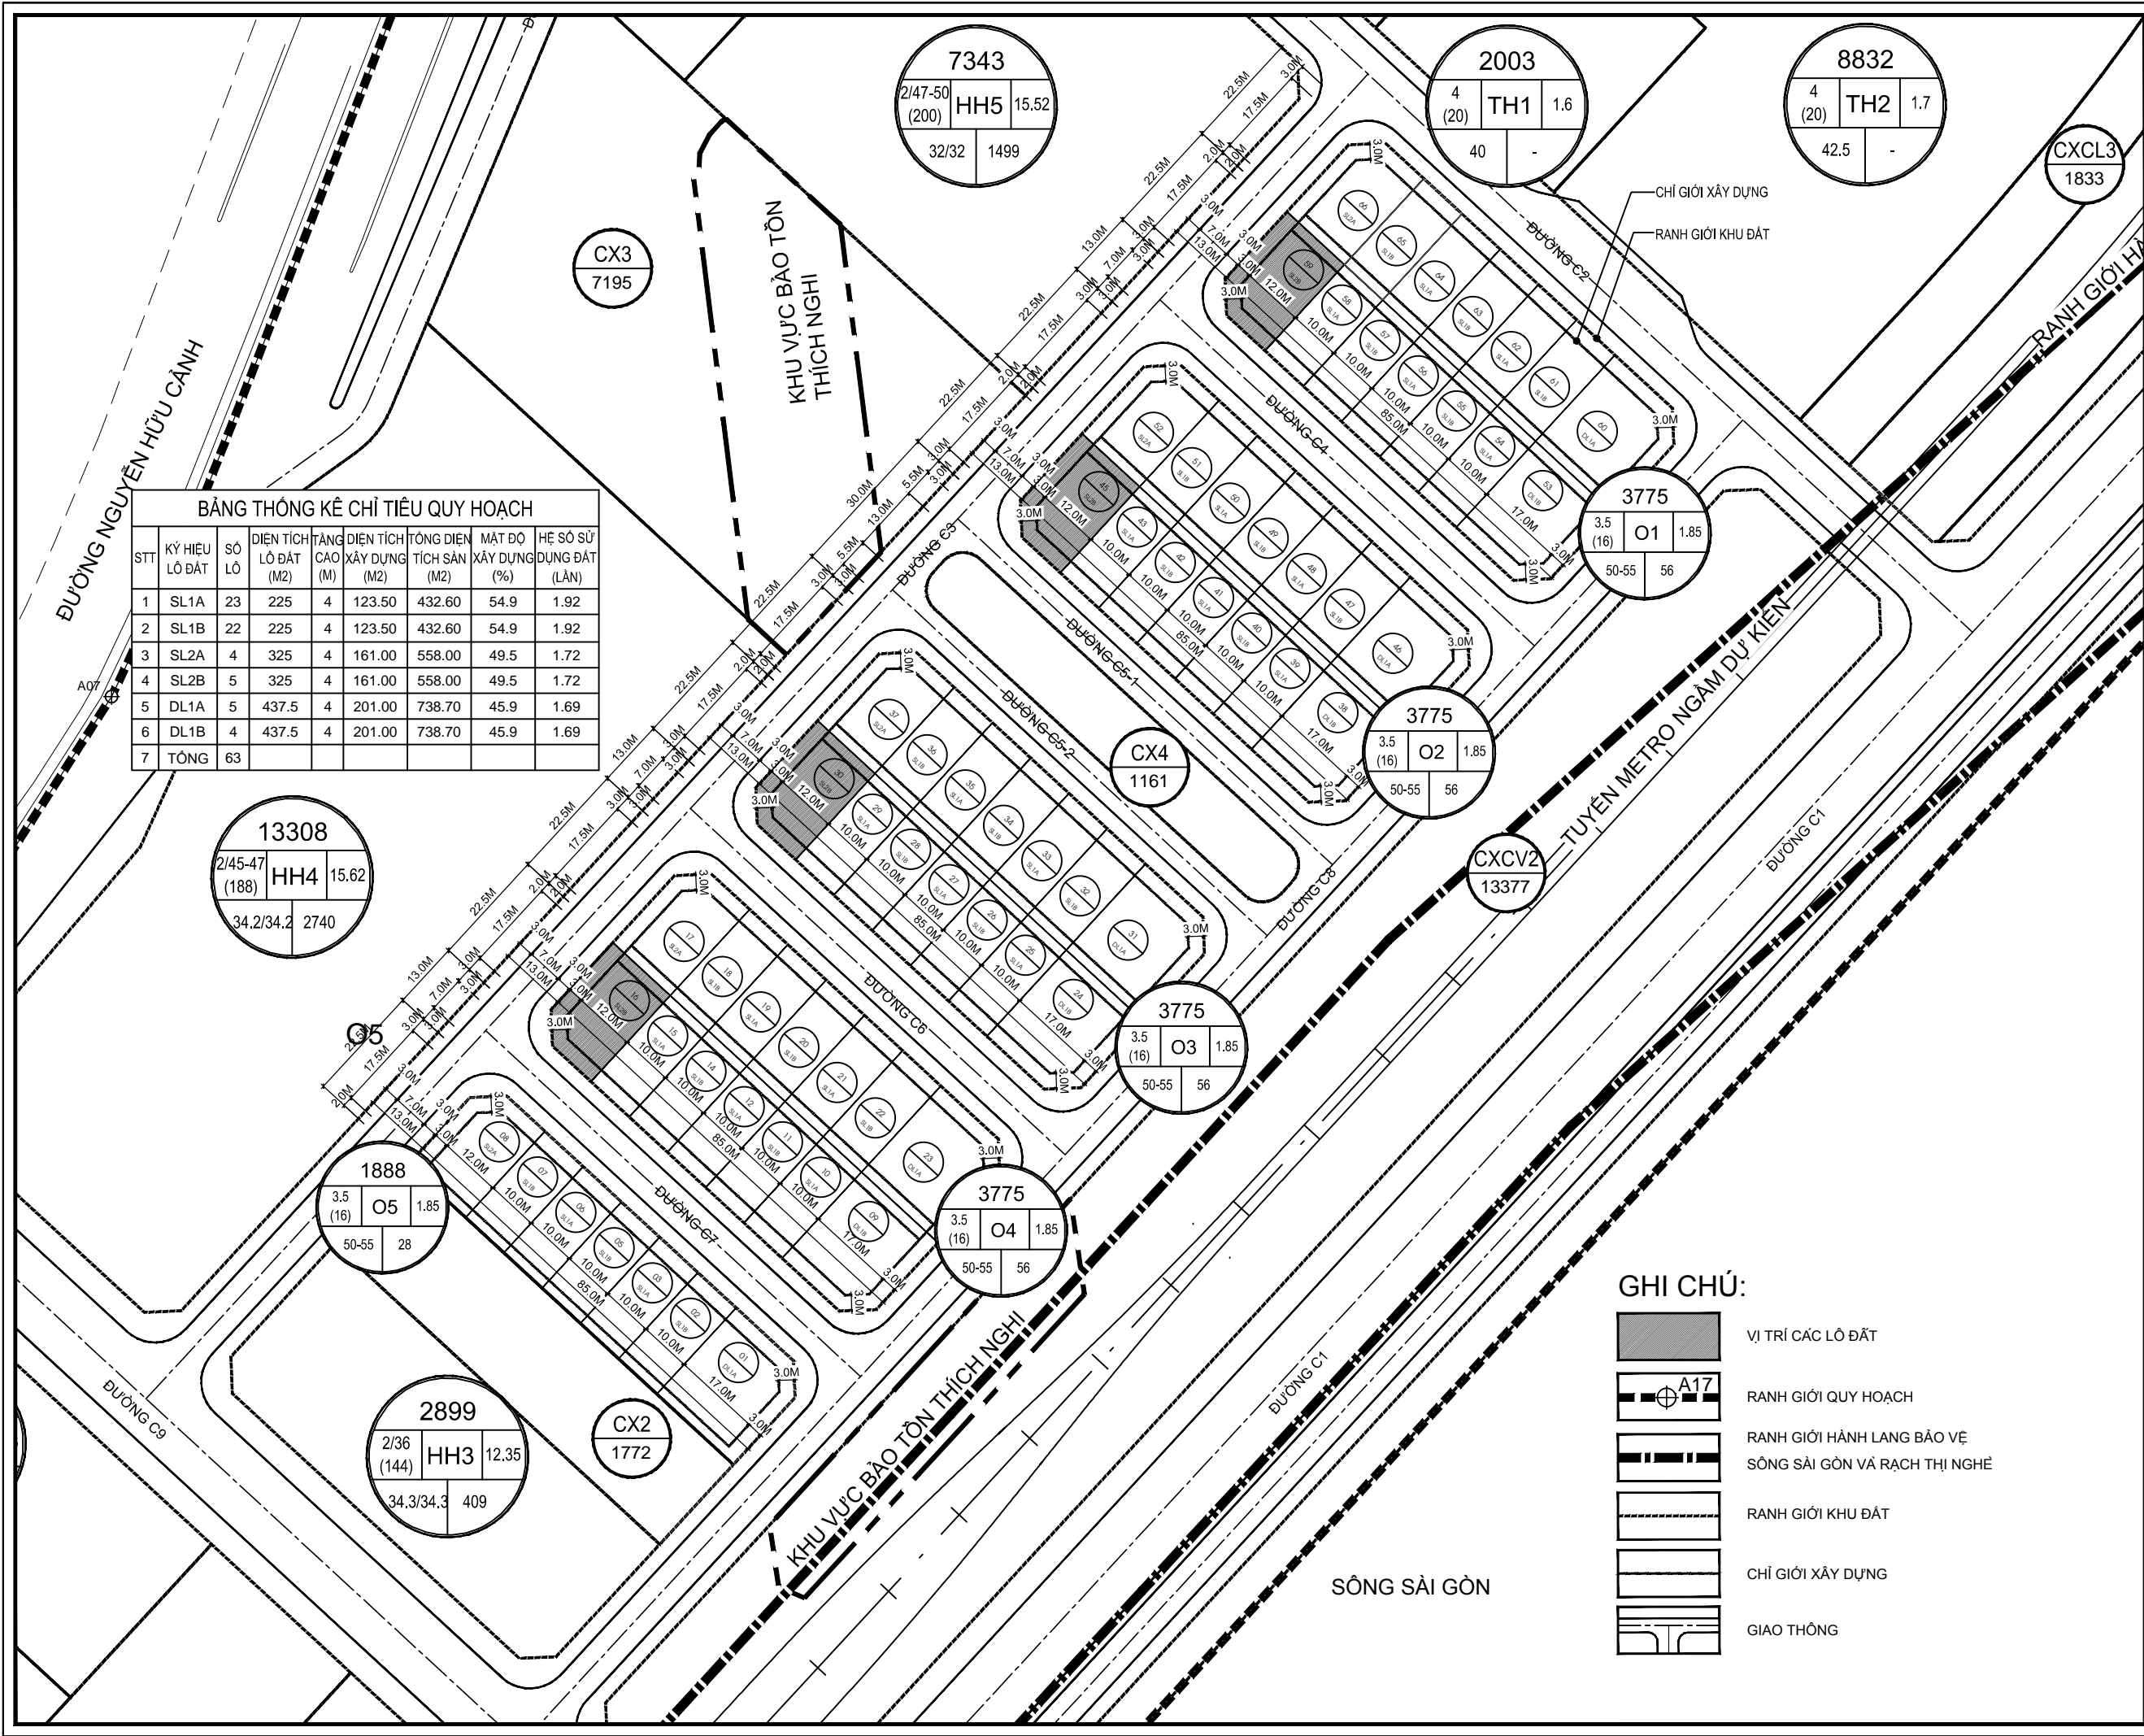

KÝ HIỆU BẢN VẼ:
BT.SL2B.KT.003

BẢNG THỐNG KÊ CHỈ TIÊU QUY HOẠCH

STT	KÝ HIỆU LÔ ĐẤT	SỐ LÔ	DIỆN TÍCH LÔ ĐẤT (M ²)	TẦNG CAO (M)	DIỆN TÍCH XÂY DỰNG (M ²)	TỔNG DIỆN TÍCH SÀN XÂY DỰNG (M ²)	MẬT ĐỘ XÂY DỰNG (%)	HỆ SỐ SỬ DỤNG ĐẤT (LẦN)
1	SL1A	23	225	4	123.50	432.60	54.9	1.92
2	SL1B	22	225	4	123.50	432.60	54.9	1.92
3	SL2A	4	325	4	161.00	558.00	49.5	1.72
4	SL2B	5	325	4	161.00	558.00	49.5	1.72
5	DL1A	5	437.5	4	201.00	738.70	45.9	1.69
6	DL1B	4	437.5	4	201.00	738.70	45.9	1.69
7	TỔNG	63						