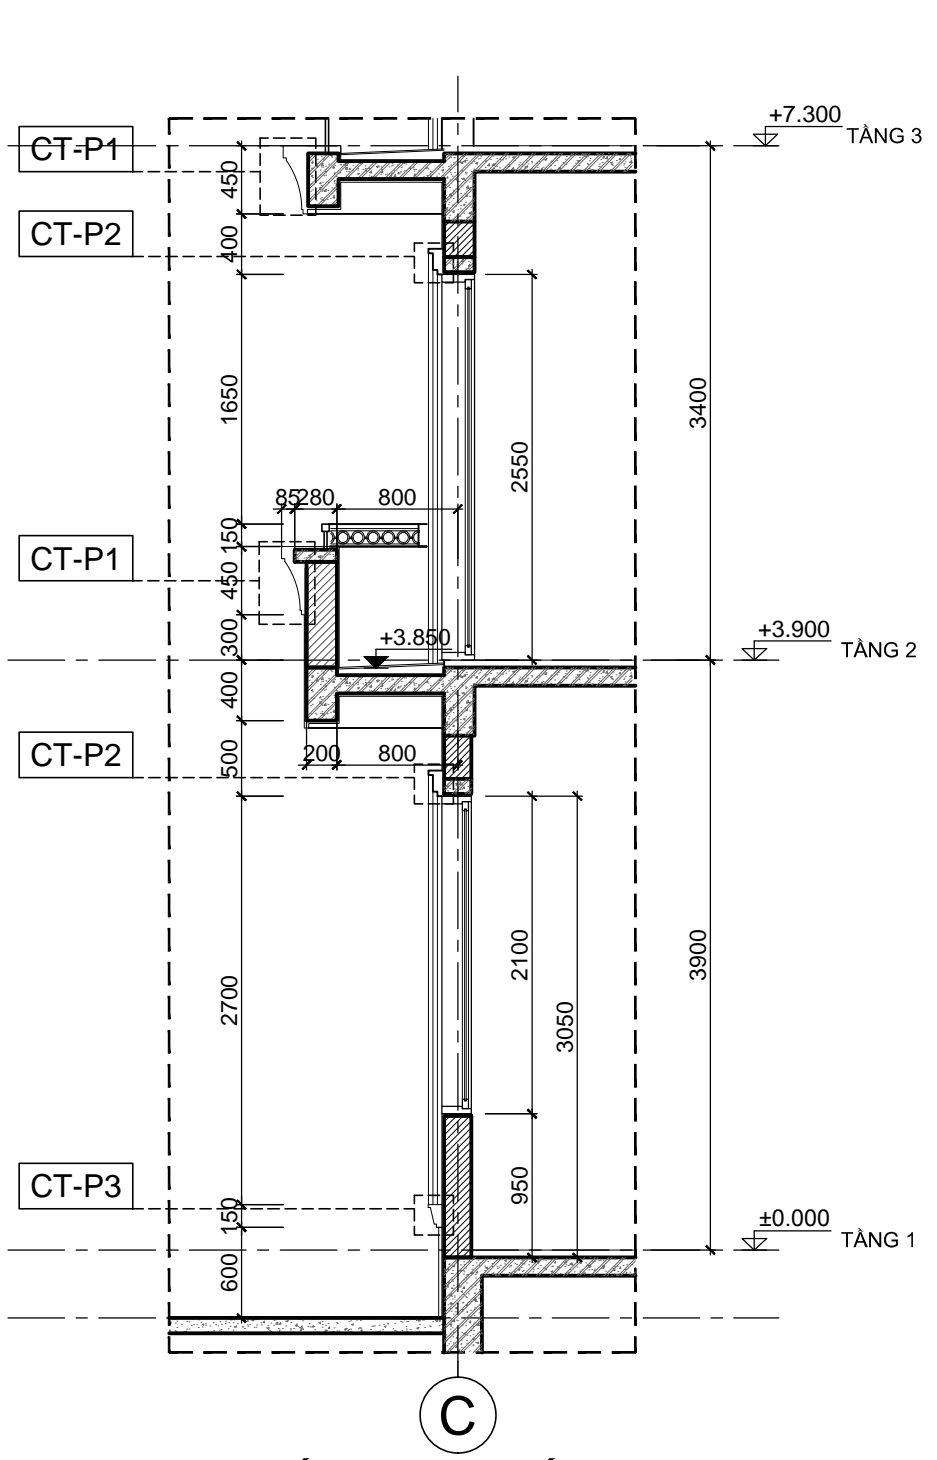

CHI TIẾT MẶT CẮT 3-3
TL: 1/50