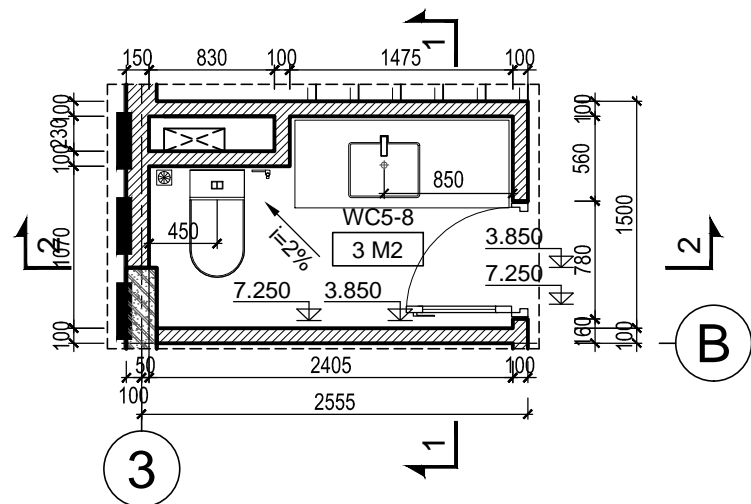

MẶT BẰNG
TL: 1/50

*GHI CHÚ

CHỦ ĐẦU TƯ:
**CÔNG TY CP ĐẦU TƯ DỊCH VỤ THƯƠNG MẠI
TP. HỒ CHÍ MINH**

ĐỊA CHỈ: 72 LÊ THÀNH TÔN, P. BẾN NGHÉ, QUẬN 1
THÀNH PHỐ HỒ CHÍ MINH
TEL: (08) 38 220 464 FAX: (08) 38 220 464

LẦN NỢP	NỘI DUNG ĐIỀU CHỈNH	NGÀY NỢP

TÊN DỰ ÁN:
**KHU TRUNG TÂM PHÚC HỢP
SÀI GÒN - BA SƠN**
ĐỊA ĐIỂM XÂY DỰNG:
PHƯỜNG BẾN NGHÉ, QUẬN 1
THÀNH PHỐ HỒ CHÍ MINH

TƯ VẤN THIẾT KẾ:
**BỘ XÂY DỰNG
TỔNG CÔNG TY TƯ VẤN XÂY DỰNG VIỆT NAM**

ĐƠN VỊ THỰC HIỆN: **VĂN PHÒNG KIẾN TRÚC 3**
ĐỊA CHỈ: 243A ĐÉ LA THÀNH - ĐÔNG ĐÀ - HÀ NỘI
TEL: 04.37667470 FAX: 04.37667464

PHÓ TỔNG GIÁM ĐỐC:
TRẦN BÌNH TRỌNG *[Signature]*
GIÁM ĐỐC VĂN PHÒNG:
NGUYỄN TUẤN NGỌC *[Signature]*
CHỦ NHIỆM THIẾT KẾ:
NGUYỄN TUẤN NGỌC *[Signature]*
KIỂM:
TRẦN PHƯƠNG LAN *[Signature]*
CHỦ TRƯ THIẾT KẾ:
PHẠM DUY TUẤN *[Signature]*
THIẾT KẾ:
NGUYỄN THỊ DIJU *[Signature]*
VẼ:
NGUYỄN THỊ DIJU *[Signature]*

HẠNG MỤC:
BIỆT THỰ SONG LẬP SL2B

TÊN BẢN VẼ:
CHI TIẾT WC 5-8

SỐ HỢP ĐỒNG: 16/TVXD/VNCC/2016	TỈ LỆ:
GIẢI ĐOẠN: T.K.B.V.T.C	PHIÊN BẢN:
HOÀN THÀNH: 04/2016	0

KÝ HIỆU BẢN VẼ:
BT.SL2B.KT.603