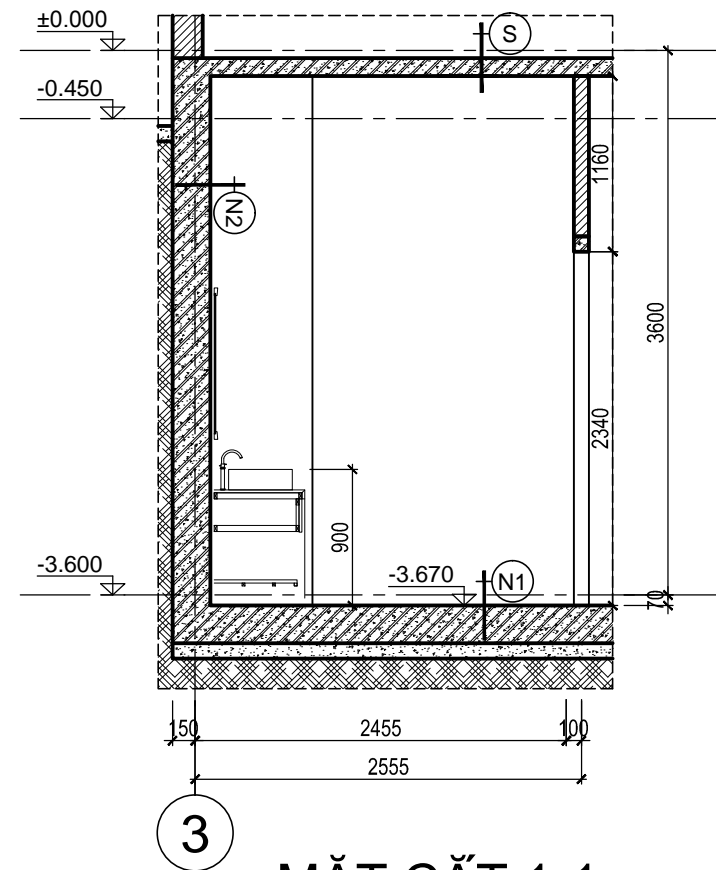

HẠNG MỤC:
BIỆT THỰ SONG LẬP SL2B

TÊN BẢN VẼ:
THỐNG KÊ CỬA

SỐ HỢP ĐỒNG: 16/TVXD/VNCC/2016	TỈ LỆ:
GIAI ĐOẠN: T.K.B.V.T.C	PHIÊN BẢN:
HOÀN THÀNH: 04/2016	0

KÝ HIỆU BẢN VẼ:

BT.SL2B.KT.408

MẶT CẮT 2-2
TL: 1/50

MẶT CẮT 1-1
TL: 1/50