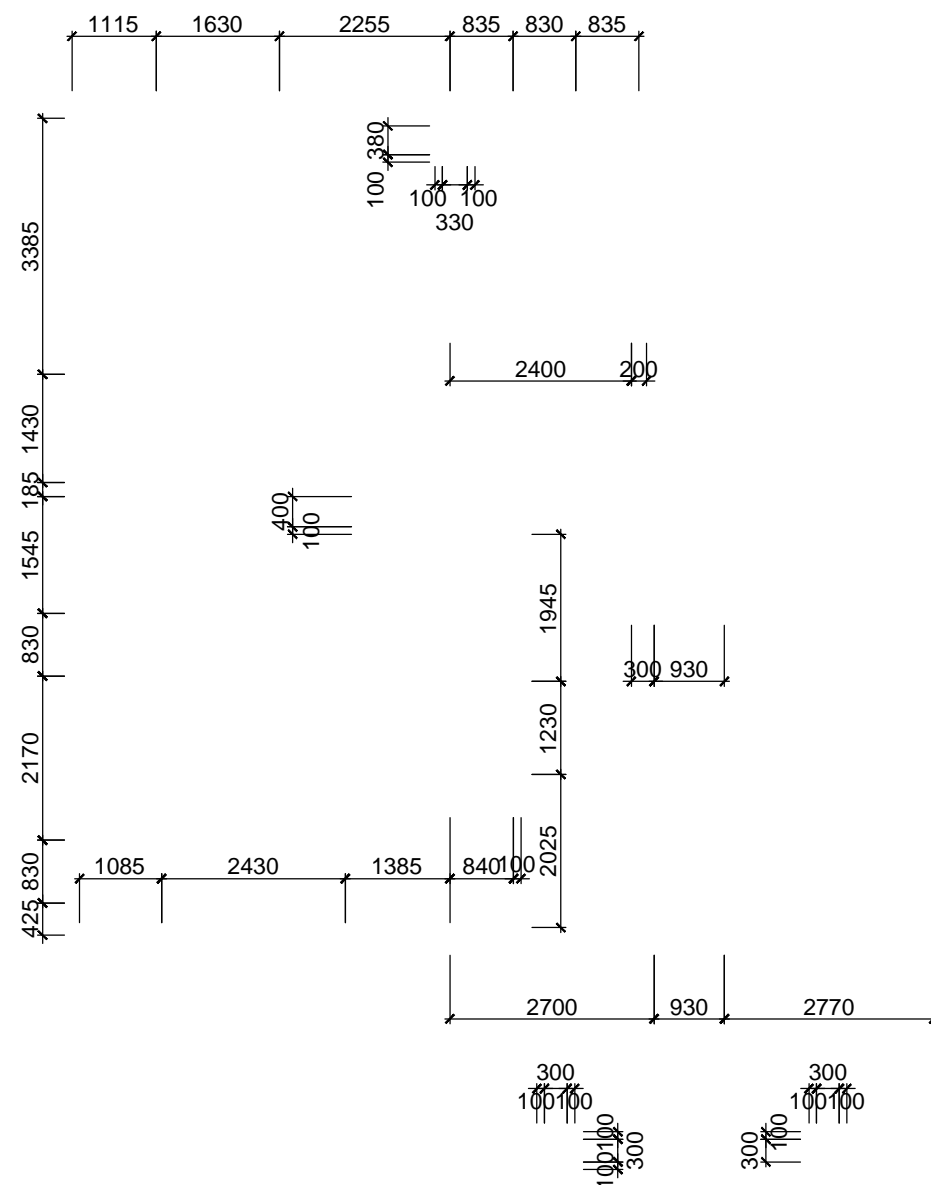

HANG MỤC:
BIỆT THỰ SONG LẬP SL2B

TÊN BẢN VẼ:
MẶT BẰNG TƯỜNG XÂY TẦNG 3

SỐ HỢP ĐỒNG: 16/TVXD/VNCC/2016 TỈ LỆ: 1/100

GIAI ĐOẠN: T.K.B.V.T.C PHIÊN BẢN: 0

HOÀN THÀNH: 04/2016

KÝ HIỆU BẢN VẼ:
BT.SL2B.KT.113

MẶT BẰNG TƯỜNG XÂY TẦNG 4