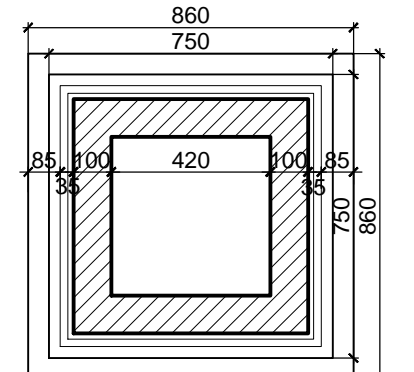

CHI TIẾT MẶT ĐỨNG 5
TL: 1/50

CHI TIẾT MẶT CẮT 3-3
TL: 1/50

CHI TIẾT MẶT CẮT 1-1
TL: 1/50

CHI TIẾT MẶT CẮT 2-2
TL: 1/50

CHI TIẾT T2

***GHI CHÚ**

CHỦ ĐẦU TƯ:
CÔNG TY CP ĐẦU TƯ DỊCH VỤ THƯƠNG MẠI TP.HỒ CHÍ MINH