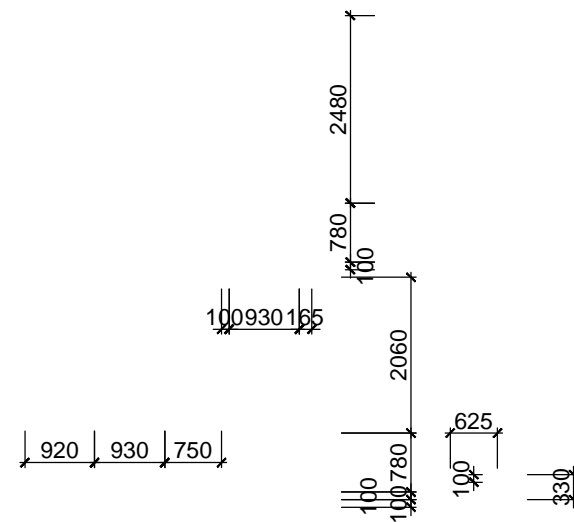

MẶT BẰNG TƯỜNG XÂY TẦNG HẦM

TL: 1/100

*GHI CHÚ

CHỦ ĐẦU TƯ:
**CÔNG TY CP ĐẦU TƯ DỊCH VỤ THƯƠNG MẠI
TP.HỒ CHÍ MINH**

ĐỊA CHỈ: 72 LÊ THÀNH TÔN, P. BẾN NGHÉ, QUẬN 1
THÀNH PHỐ HỒ CHÍ MINH
TEL: (08) 38 220 464 FAX: (08) 38 220 464

LẦN NỢP	NỘI DUNG ĐIỀU CHỈNH	NGÀY NỢP

TÊN DỰ ÁN:
**KHU TRUNG TÂM PHÚC HỢP
SÀI GÒN - BA SƠN**
ĐỊA ĐIỂM XÂY DỰNG:
PHƯỜNG BẾN NGHÉ, QUẬN 1
THÀNH PHỐ HỒ CHÍ MINH

TƯ VẤN THIẾT KẾ:
**BỘ XÂY DỰNG
TỔNG CÔNG TY TƯ VẤN XÂY DỰNG VIỆT NAM**

ĐƠN VỊ THỰC HIỆN: **VĂN PHÒNG KIẾN TRÚC 3**
ĐỊA CHỈ: 243A ĐÉ LA THÀNH - ĐÔNG ĐÀ - HÀ NỘI
TEL: 04.37667470 FAX: 04.37667464

PHÓ TỔNG GIÁM ĐỐC:
TRẦN BÌNH TRỌNG

GIÁM ĐỐC VĂN PHÒNG:
NGUYỄN TUẤN NGỌC

CHỦ NHIỆM THIẾT KẾ:
NGUYỄN TUẤN NGỌC

KIỂM:
TRẦN PHƯƠNG LAN

CHỦ TRÌ THIẾT KẾ:
PHẠM DUY TUẤN

THIẾT KẾ:
NGUYỄN THỊ DIJU

VẼ:
NGUYỄN THỊ DIJU

HẠNG MỤC:
BIỆT THỰ SONG LẬP SL2B

TÊN BẢN VẼ:
MẶT BẰNG TƯỜNG XÂY TẦNG HẦM

SỐ HỢP ĐỒNG:
16/TVXD/VNCC/2016

TỈ LỆ:
T.K.B.V.T.C

PHIÊN BẢN:
HOÀN THÀNH:
04/2016

0

KÝ HIỆU BẢN VẼ:
BT.SL2B.KT.110