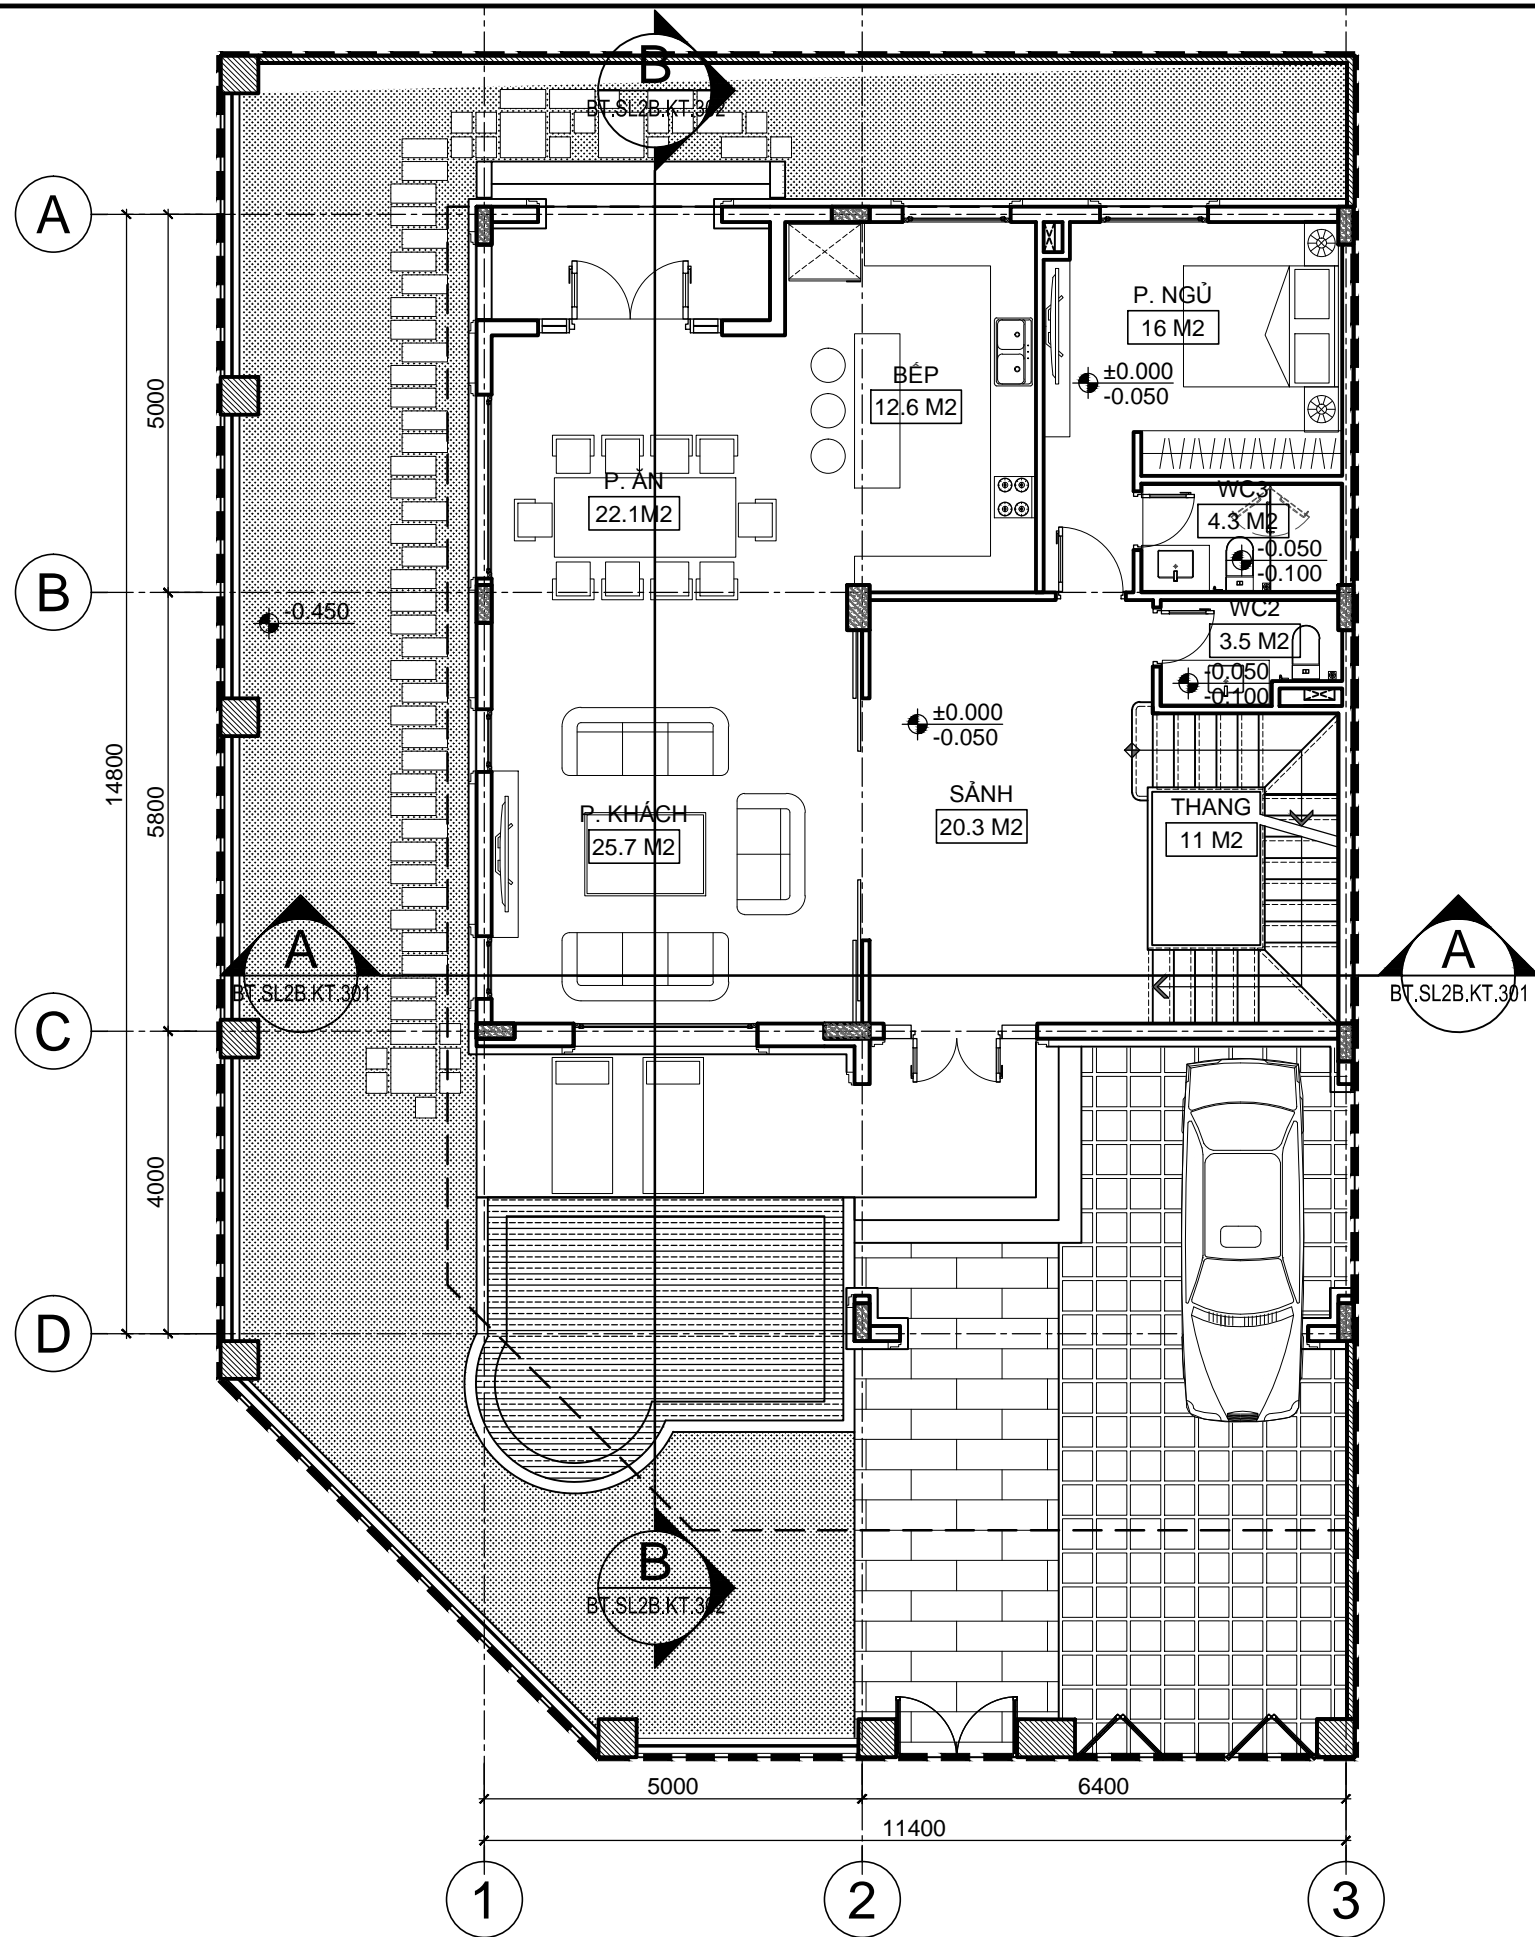

MẶT BẰNG TẦNG 1

TL: 1/100

*GHI CHÚ

CHỦ ĐẦU TƯ:
**CÔNG TY CP ĐẦU TƯ DỊCH VỤ THƯƠNG MẠI
TP. HỒ CHÍ MINH**

ĐỊA CHỈ: 72 LÊ THÀNH TÔN, P. BẾN NGHÉ, QUẬN 1
THÀNH PHỐ HỒ CHÍ MINH
TEL: (08) 38 220 464 FAX: (08) 38 220 464

LẦN NỢP	NỘI DUNG ĐIỀU CHỈNH	NGÀY NỢP

TÊN DỰ ÁN:
**KHU TRUNG TÂM PHÚC HỢP
SÀI GÒN - BA SƠN**
ĐỊA ĐIỂM XÂY DỰNG:
PHƯỜNG BẾN NGHÉ, QUẬN 1
THÀNH PHỐ HỒ CHÍ MINH

TƯ VẤN THIẾT KẾ:
**BỘ XÂY DỰNG
TỔNG CÔNG TY TƯ VẤN XÂY DỰNG VIỆT NAM**

ĐƠN VỊ THỰC HIỆN: **VĂN PHÒNG KIẾN TRÚC 3**
ĐỊA CHỈ: 243A ĐÉ LA THÀNH - ĐÔNG ĐÀ - HÀ NỘI
TEL: 04.37667470 FAX: 04.37667464

PHÓ TỔNG GIÁM ĐỐC:
TRẦN BÌNH TRỌNG *[Signature]*
GIÁM ĐỐC VĂN PHÒNG:
NGUYỄN TUẤN NGỌC *[Signature]*
CHỦ NHIỆM THIẾT KẾ:
NGUYỄN TUẤN NGỌC *[Signature]*
KIỂM:
TRẦN PHƯƠNG LAN *[Signature]*
CHỦ TRƯ THIẾT KẾ:
PHẠM DUY TUẤN *[Signature]*
THIẾT KẾ:
NGUYỄN THỊ DIJU *[Signature]*
VẼ:
NGUYỄN THỊ DIJU *[Signature]*

HẠNG MỤC:
BIỆT THỰ SONG LẬP SL2B

TÊN BẢN VẼ:
MẶT BẰNG TẦNG 1

SỐ HỢP ĐỒNG: 16/TVXD/VNCC/2016	TỈ LỆ:
GIẢI ĐOẠN: T.K.B.V.T.C	PHIÊN BẢN:
HOÀN THÀNH: 04/2016	0

KÝ HIỆU BẢN VẼ:

BT.SL2B.KT.105