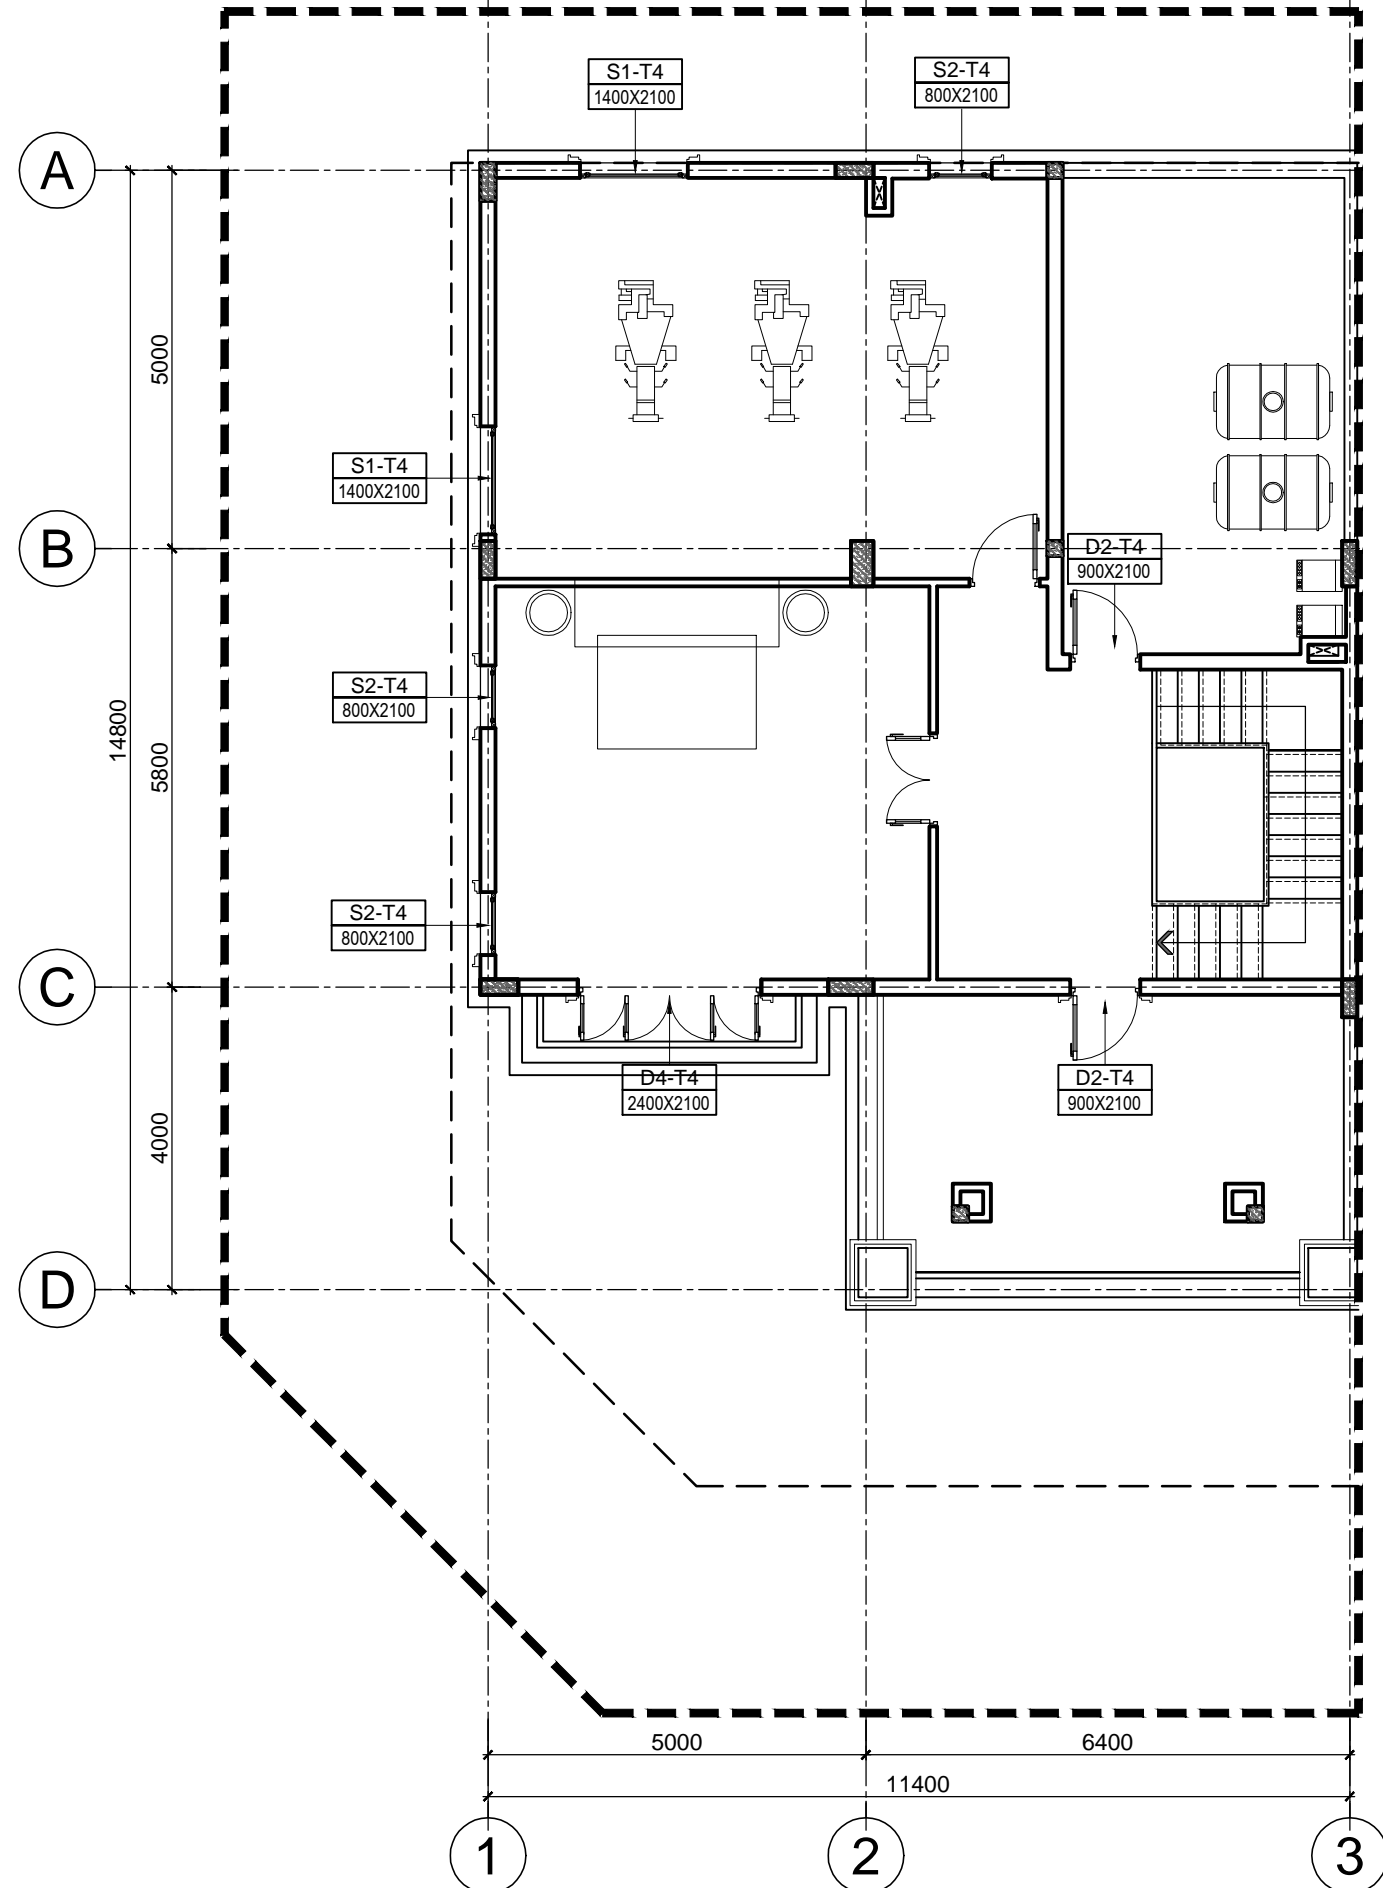

MẶT BẰNG ĐỊNH VỊ CỬA TẦNG 4
TL: 1/100

*GHI CHÚ

CHỦ ĐẦU TƯ:
CÔNG TY CP ĐẦU TƯ DỊCH VỤ THƯƠNG MẠI TP.HỒ CHÍ MINH

ĐỊA CHỈ: 72 LÊ THÀNH TÔN, P. BẾN NGHÉ, QUẬN 1
THÀNH PHỐ HỒ CHÍ MINH
TEL: (08) 38 220 464 FAX: (08) 38 220 464

LẦN NỢP	NỘI DUNG ĐIỀU CHỈNH	NGÀY NỢP

TÊN DỰ ÁN:
KHU TRUNG TÂM PHÚC HỢP SÀI GÒN - BA SƠN
ĐỊA ĐIỂM XÂY DỰNG:
PHƯỜNG BẾN NGHÉ, QUẬN 1
THÀNH PHỐ HỒ CHÍ MINH

TƯ VẤN THIẾT KẾ:
BỘ XÂY DỰNG TÔNG CÔNG TY TƯ VẤN XÂY DỰNG VIỆT NAM

ĐƠN VỊ THỰC HIỆN: **VĂN PHÒNG KIẾN TRÚC 3**
ĐỊA CHỈ: 243A ĐÉ LA THÀNH - ĐÔNG ĐÀ - HÀ NỘI
TEL: 04.37667470 FAX: 04.37667464

PHÓ TỔNG GIÁM ĐỐC:
TRẦN BÌNH TRỌNG
GIÁM ĐỐC VĂN PHÒNG:
NGUYỄN TUẤN NGỌC
CHỦ NHIỆM THIẾT KẾ:
NGUYỄN TUẤN NGỌC
KIỂM:
TRẦN PHƯƠNG LAN
CHỦ TRÌ THIẾT KẾ:
PHẠM DUY TUẤN
THIẾT KẾ:
NGUYỄN THỊ DIJU
VẼ:
NGUYỄN THỊ DIJU

HẠNG MỤC:
BIỆT THỰ SONG LẬP SL2B

TÊN BẢN VẼ:
MẶT BẰNG ĐỊNH VỊ CỬA TẦNG 4

SỐ HỢP ĐỒNG: 16/TVXD/VNCC/2016	TỈ LỆ:
GIẢI ĐOẠN: T.K.B.V.T.C	PHIÊN BẢN:
HOÀN THÀNH: 04/2016	0

KÝ HIỆU BẢN VẼ:

BT.SL2B.KT.404