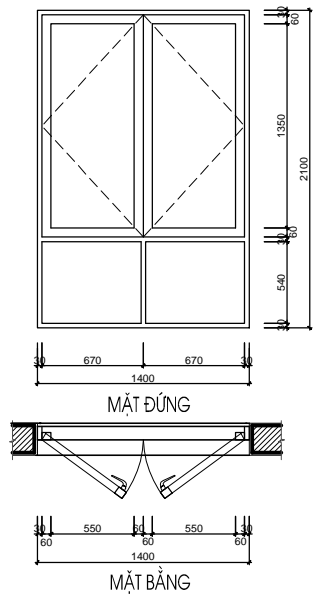

S1-T4	SỐ LƯỢNG (BỘ)	KÍCH THƯỚC (MM)	VẬT LIỆU	S2-T4	SỐ LƯỢNG (BỘ)	KÍCH THƯỚC (MM)	VẬT LIỆU
	2	1400X2100	CỬA KÍNH EUROWINDOW,		3	800X2100	CỬA KÍNH EUROWINDOW,

S1-T3	SỐ LƯỢNG (BỘ)	KÍCH THƯỚC (MM)	VẬT LIỆU	S2-T3	SỐ LƯỢNG (BỘ)	KÍCH THƯỚC (MM)	VẬT LIỆU
	4	1400X1850	CỬA KÍNH EUROWINDOW,		6	800X1850	CỬA KÍNH EUROWINDOW,