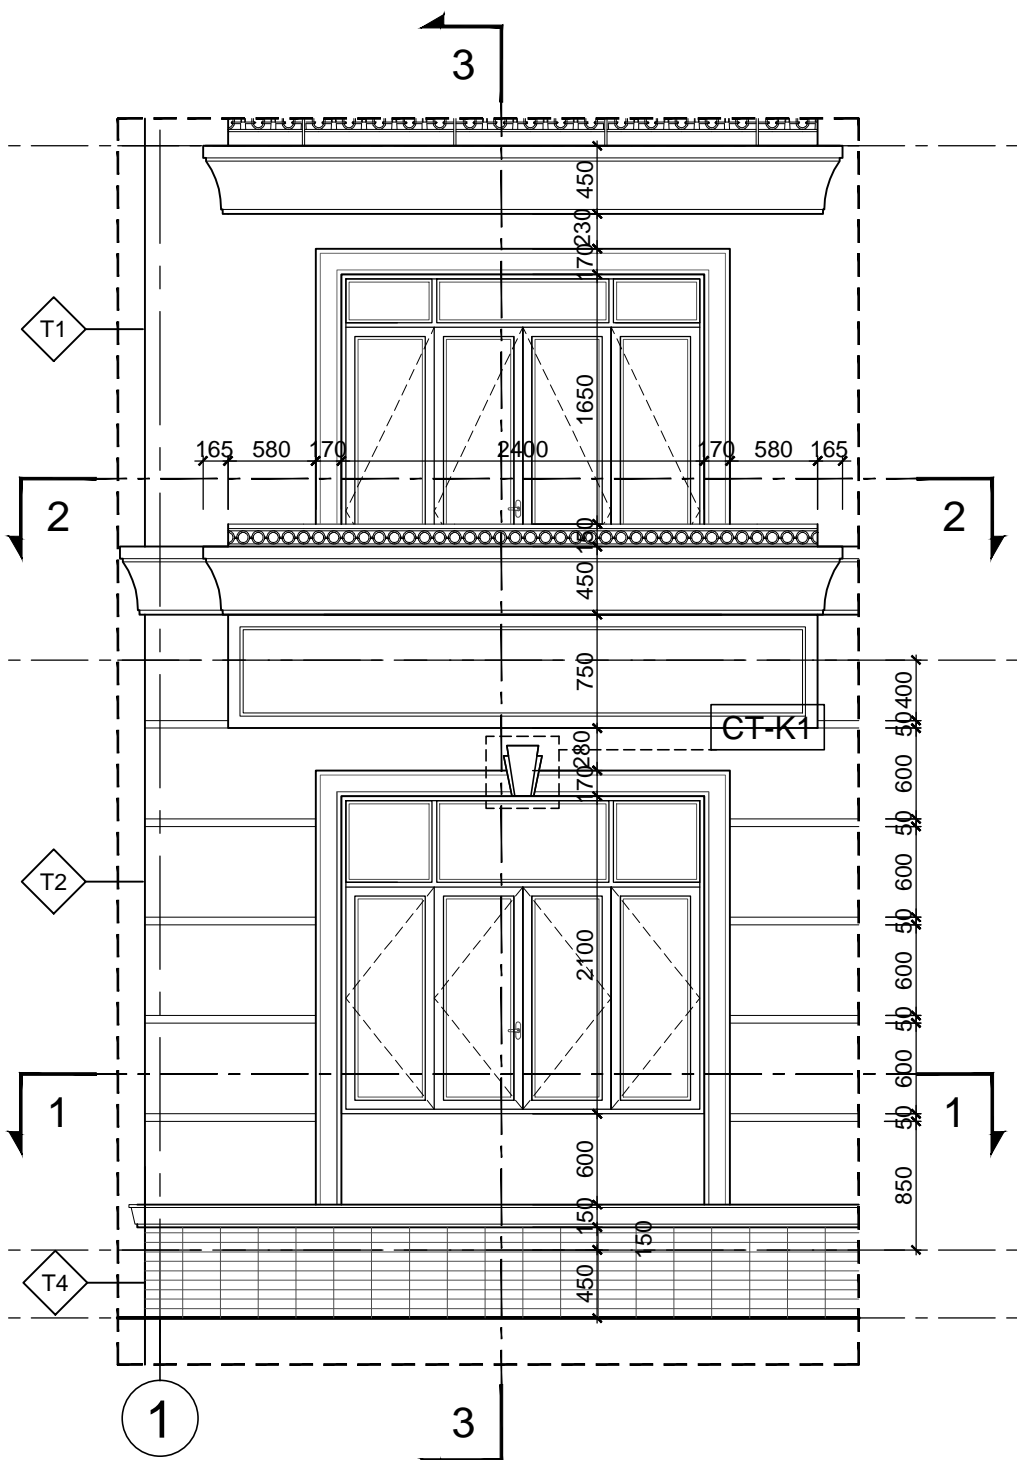

CHI TIẾT MẶT ĐỨNG 1
TL: 1/50