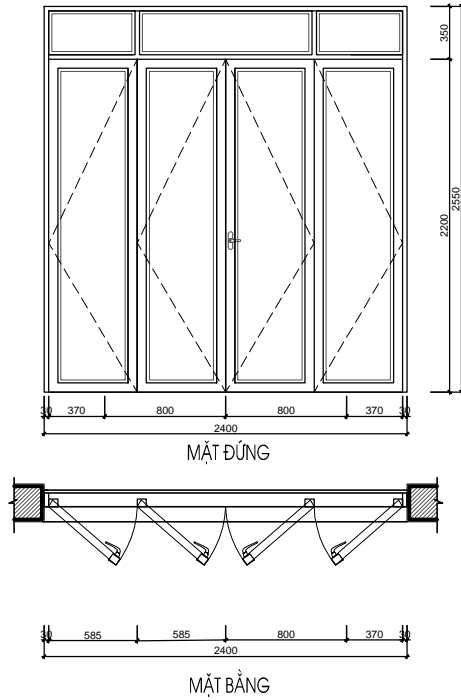

*GHI CHÚ

D4-T2	SỐ LƯỢNG (BỘ)	KÍCH THƯỚC (MM)	VẬT LIỆU	D4-T3	SỐ LƯỢNG (BỘ)	KÍCH THƯỚC (MM)	VẬT LIỆU	D4-T4	SỐ LƯỢNG (BỘ)	KÍCH THƯỚC (MM)	VẬT LIỆU
	1	2400X2550	CỬA KÍNH EUROWINDOW.		1	900X2300	CỬA KÍNH EUROWINDOW.		1	900X2100	CỬA KÍNH EUROWINDOW.

D1-T1	SỐ LƯỢNG (BỘ)	KÍCH THƯỚC (MM)	VẬT LIỆU	D3-T1	SỐ LƯỢNG (BỘ)	KÍCH THƯỚC (MM)	VẬT LIỆU
	1	2400X3000	CỬA KÍNH EUROWINDOW.		1	2000X3000	CỬA KÍNH EUROWINDOW.