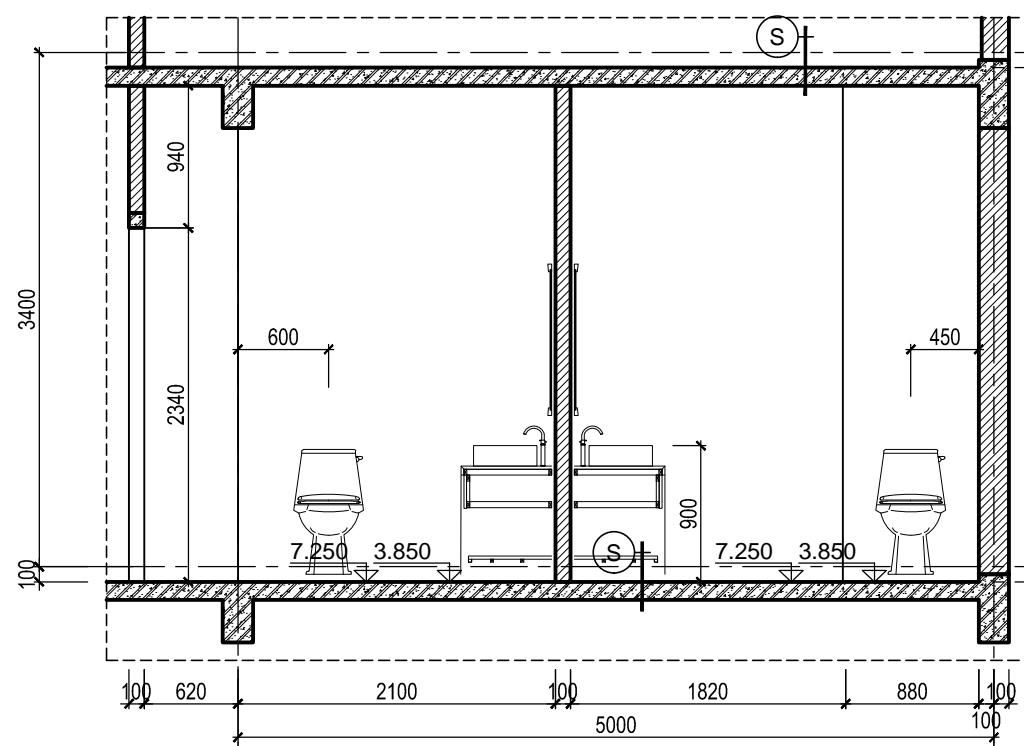

MẶT CẮT 1-1
TL: 1/50