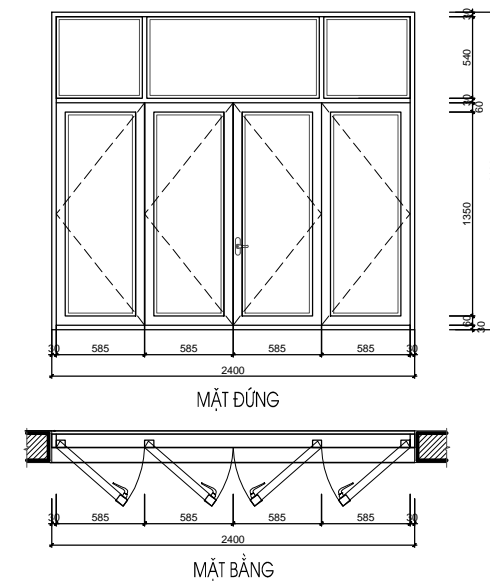

CHỦ ĐẦU TƯ:
CÔNG TY CP ĐẦU TƯ DỊCH VỤ THƯƠNG MẠI TP.HỒ CHÍ MINH

ĐỊA CHỈ: 72 LÊ THÀNH TÔN, P. BẾN NGHÉ, QUẬN 1
THÀNH PHỐ HỒ CHÍ MINH
TEL: (08) 38 220 464 FAX: (08) 38 220 464

LẦN NỘP	NỘI DUNG ĐIỀU CHỈNH	NGÀY NỘP

TÊN DỰ ÁN:
KHU TRUNG TÂM PHÚC HỢP SÀI GÒN - BA SƠN
ĐỊA ĐIỂM XÂY DỰNG:
PHƯỜNG BẾN NGHÉ, QUẬN 1
THÀNH PHỐ HỒ CHÍ MINH

TƯ VẤN THIẾT KẾ:
BỘ XÂY DỰNG TÔNG CÔNG TY TƯ VẤN XÂY DỰNG VIỆT NAM

ĐƠN VỊ THỰC HIỆN: **VĂN PHÒNG KIẾN TRÚC 3**
ĐỊA CHỈ: 243A ĐÉ LA THÀNH - ĐÔNG ĐÀ - HÀ NỘI
TEL: 04.37667470 FAX: 04.37667464

PHÓ TÔNG GIÁM ĐỐC:
TRẦN BÌNH TRỌNG
GIÁM ĐỐC VĂN PHÒNG:
NGUYỄN TUẤN NGỌC
CHỦ NHIỆM THIẾT KẾ:
NGUYỄN TUẤN NGỌC
KIỂM:
TRẦN PHƯƠNG LAN
CHỦ TRÌ THIẾT KẾ:
PHẠM DUY TUẤN
THIẾT KẾ:
NGUYỄN THỊ DIJU
VẼ:
NGUYỄN THỊ DIJU

HANG MỤC:
BIỆT THỰ SONG LẬP SL2B

TÊN BẢN VẼ:
THỐNG KẾ CỬA

SỐ HỢP ĐỒNG: 16/TVXD/VNCC/2016	TỈ LỆ:
GIẢI ĐOAN: T.K.B.V.T.C	PHIÊN BẢN:
HOÀN THÀNH: 04/2016	0

KÝ HIỆU BẢN VẼ:
BT.SL2B.KT.407