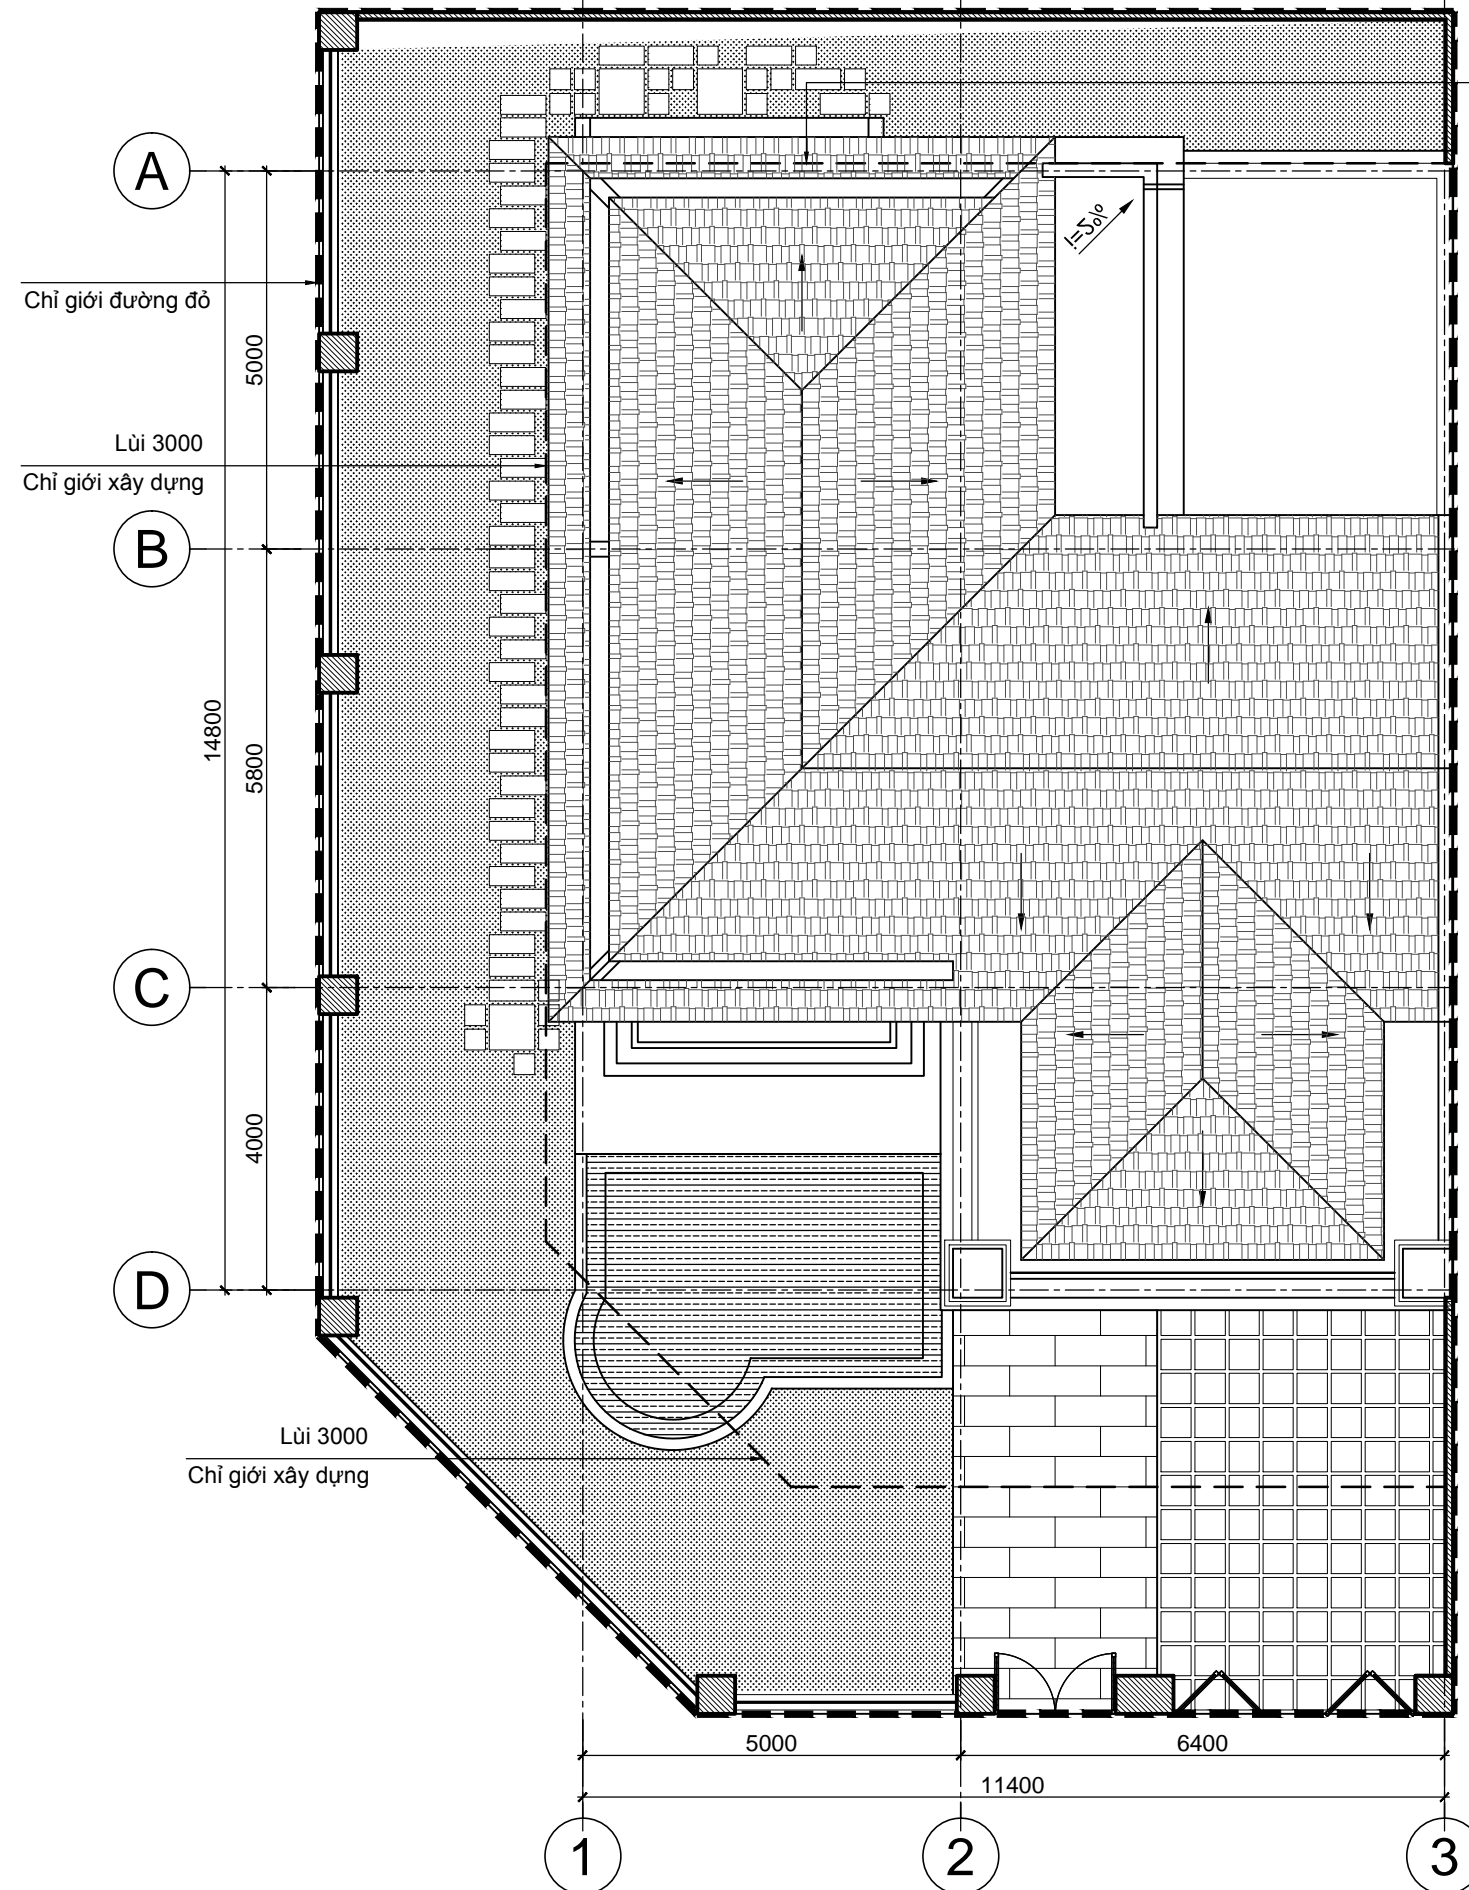

Lùi 2000
Chỉ giới xây dựng

MẶT BẰNG TỔNG THỂ
TL: 1/100

*GHI CHÚ

CHỦ ĐẦU TƯ:
CÔNG TY CP ĐẦU TƯ DỊCH VỤ THƯƠNG MẠI TP.HỒ CHÍ MINH

ĐỊA CHỈ: 72 LÊ THÀNH TÔN, P. BẾN NGHÉ, QUẬN 1
THÀNH PHỐ HỒ CHÍ MINH
TEL: (08) 38 220 464 FAX: (08) 38 220 464

LẦN NỢP	NỘI DUNG ĐIỀU CHỈNH	NGÀY NỢP

TÊN DỰ ÁN:
KHU TRUNG TÂM PHÚC HỢP SÀI GÒN - BA SƠN
ĐỊA ĐIỂM XÂY DỰNG:
PHƯỜNG BẾN NGHÉ, QUẬN 1
THÀNH PHỐ HỒ CHÍ MINH

TƯ VẤN THIẾT KẾ:
BỘ XÂY DỰNG TÔNG CÔNG TY TƯ VẤN XÂY DỰNG VIỆT NAM

ĐƠN VỊ THỰC HIỆN: **VĂN PHÒNG KIẾN TRÚC 3**
ĐỊA CHỈ: 243A ĐÉ LA THÀNH - ĐÔNG ĐÀ - HÀ NỘI
TEL: 04.37667470 FAX: 04.37667464

- PHÓ TỔNG GIÁM ĐỐC: **TRẦN BÌNH TRỌNG**
- GIÁM ĐỐC VĂN PHÒNG: **NGUYỄN TUẤN NGỌC**
- CHỦ NHIỆM THIẾT KẾ: **NGUYỄN TUẤN NGỌC**
- KIỂM: **TRẦN PHƯƠNG LAN**
- CHỦ TRÌ THIẾT KẾ: **PHẠM DUY TUẤN**
- THIẾT KẾ: **NGUYỄN THỊ DIJU**
- VẼ: **NGUYỄN THỊ DIJU**

HẠNG MỤC:
BIỆT THỰ SONG LẬP SL2B

TÊN BẢN VẼ:
MẶT BẰNG TỔNG THỂ

SỐ HỢP ĐỒNG: 16/TVXD/VNCC/2016	TỈ LỆ:
GIẢI ĐOẠN: T.K.B.V.T.C	PHIÊN BẢN:
HOÀN THÀNH: 04/2016	0

KÝ HIỆU BẢN VẼ:

BT.SL2B.KT.102