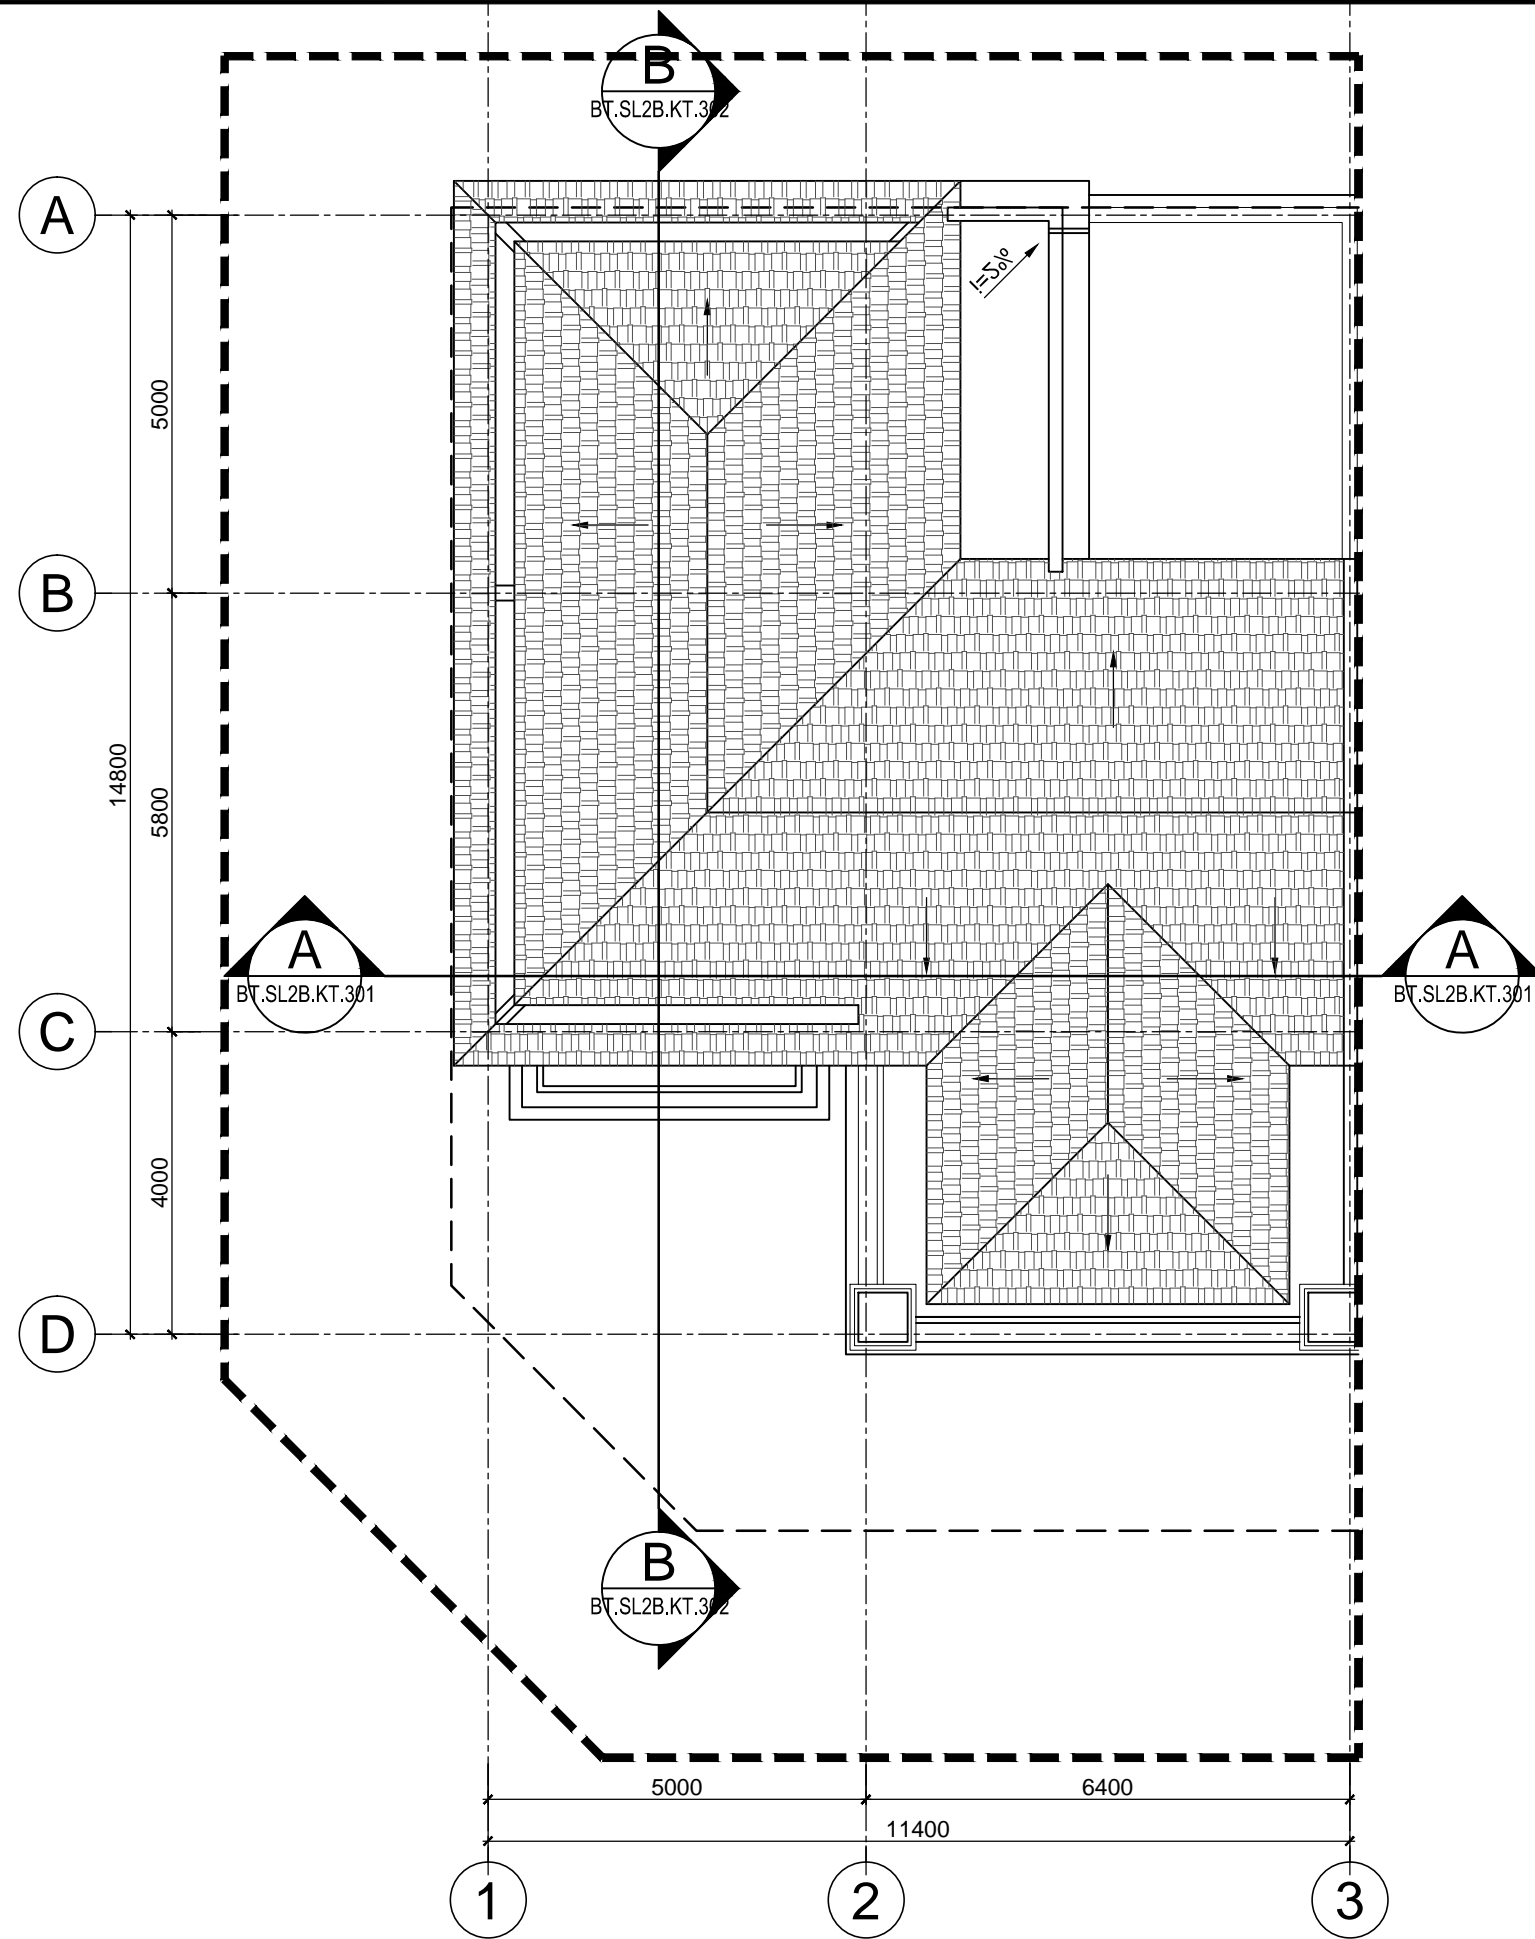

HANG MỤC:
BIỆT THỰ SONG LẬP SL2B

TÊN BẢN VẼ:
MẶT BẰNG TẦNG 4

SỐ HỢP ĐỒNG:
16/TVXD/VNCC/2016

TI LỆ:
T.K.B.V.T.C

PHIÊN BẢN:
0

HOÀN THÀNH:
04/2016

KÝ HIỆU BẢN VẼ:
BT.SL2B.KT.108

MẶT BẰNG MÁI
TL: 1/100