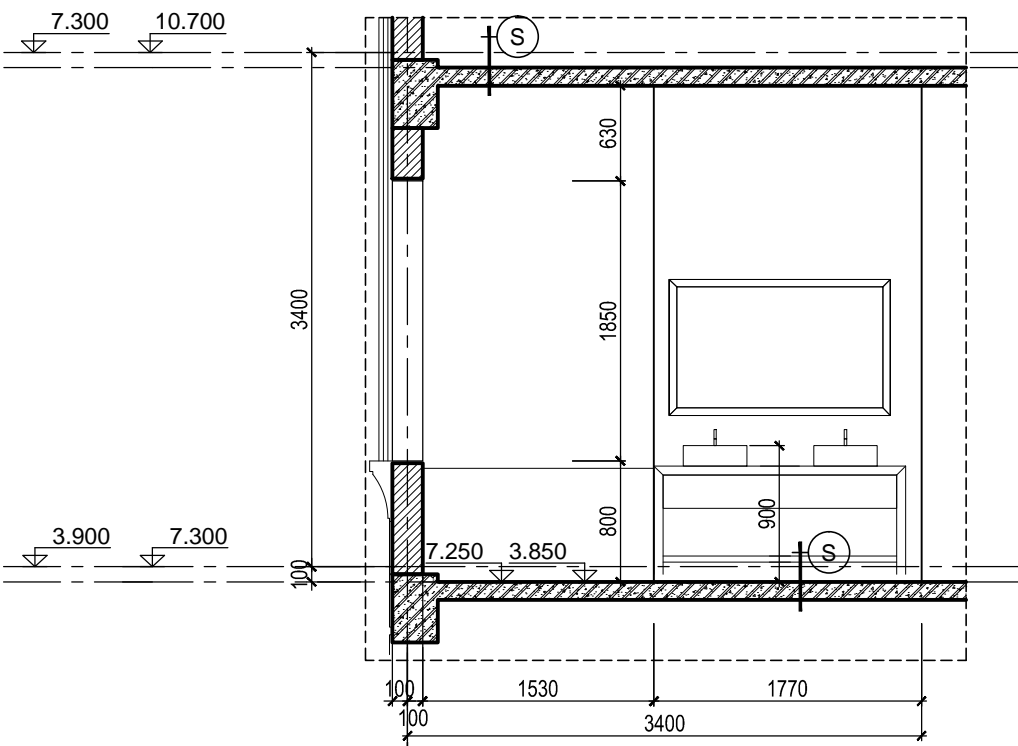

HẠNG MỤC:
BIỆT THỰ SONG LẬP SL2B

TÊN BẢN VẼ:
CHI TIẾT WC 5-8

SỐ HỢP ĐỒNG: 16/TVXD/VNCC/2016	TỈ LỆ:
GIẢI ĐOẠN: T.K.B.V.T.C	PHIÊN BẢN:
HOÀN THÀNH: 04/2016	0

KÝ HIỆU BẢN VẼ:
BT.SL2B.KT.603

MẶT CẮT 1-1
TL: 1/50