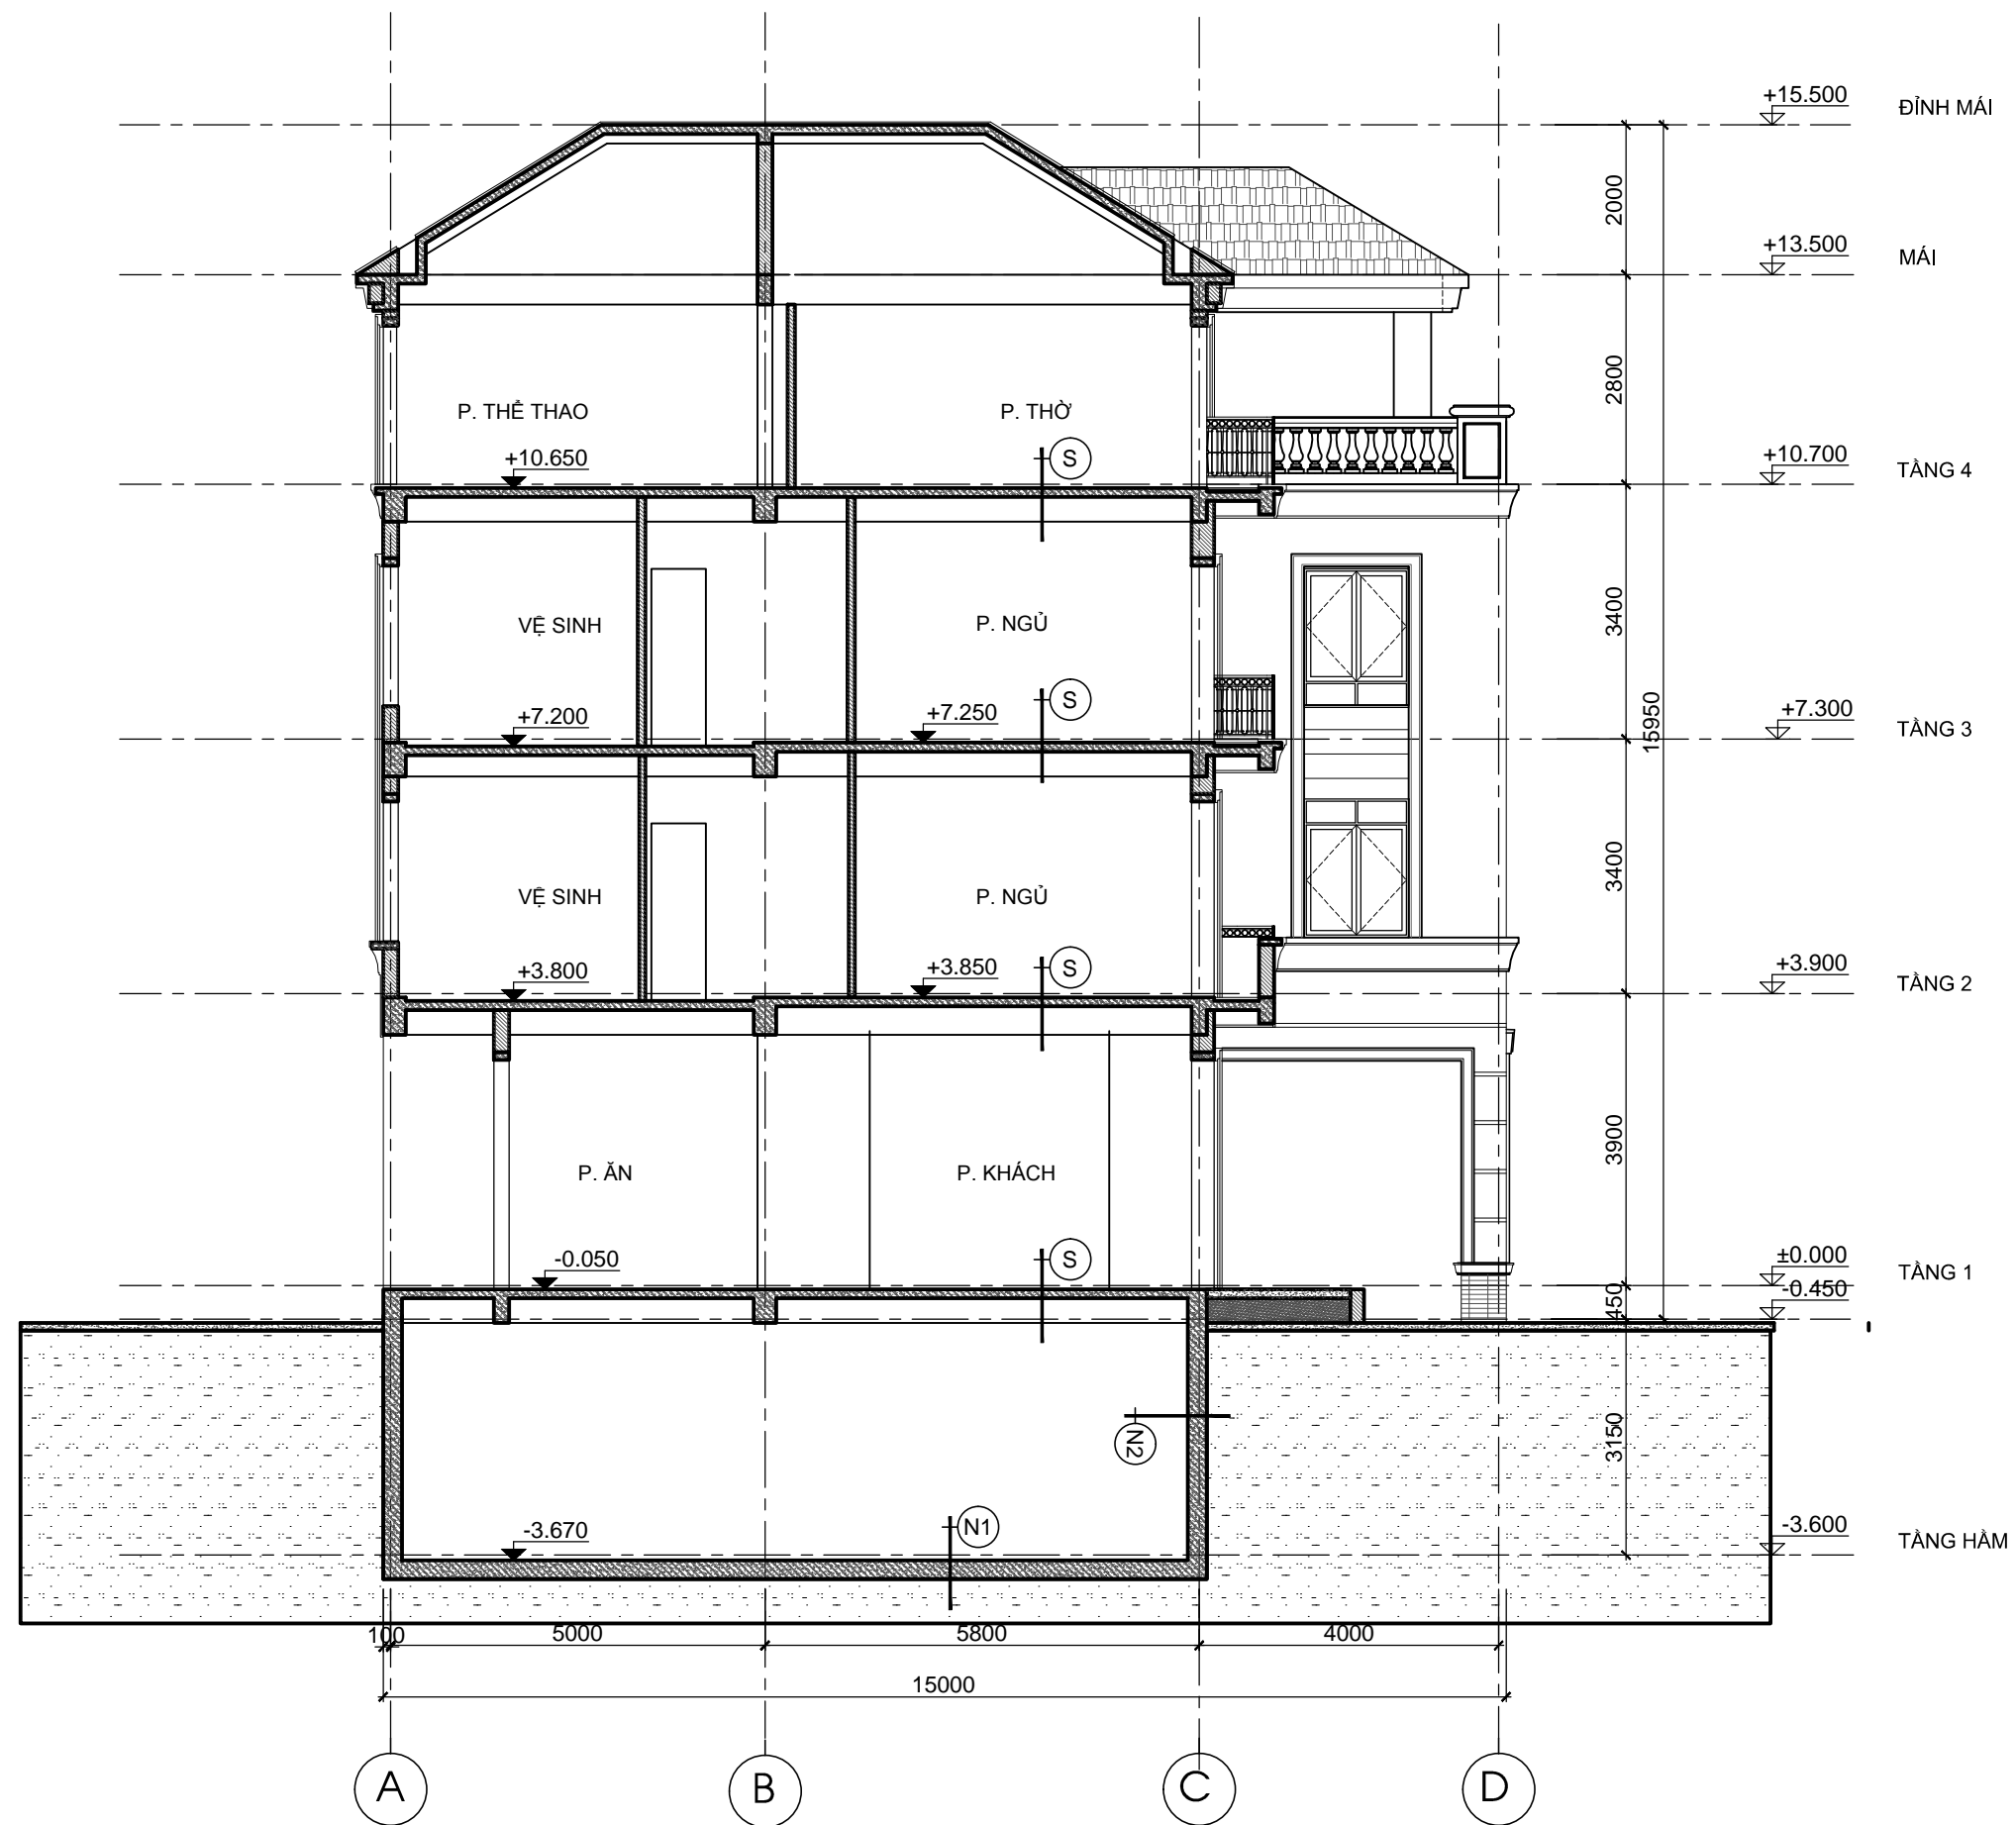

TÊN BẢN VẼ:
MẶT CẮT A-A

SỐ HỢP ĐỒNG:
16/TVXD/VNCC/2016

TỈ LỆ:
T.K.B.V.T.C

PHIÊN BẢN:
0

HOÀN THÀNH:
04/2016

KÝ HIỆU BẢN VẼ:
BT.SL2B.KT.301

MẶT CẮT B-B

TL: 1/100