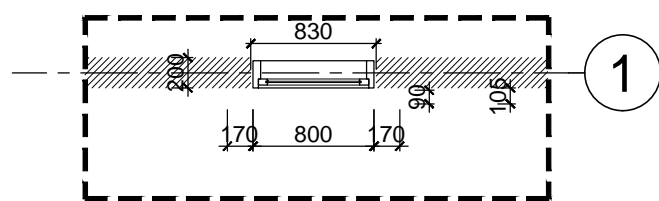

CHI TIẾT MẶT CẮT 1-1
TL: 1/50