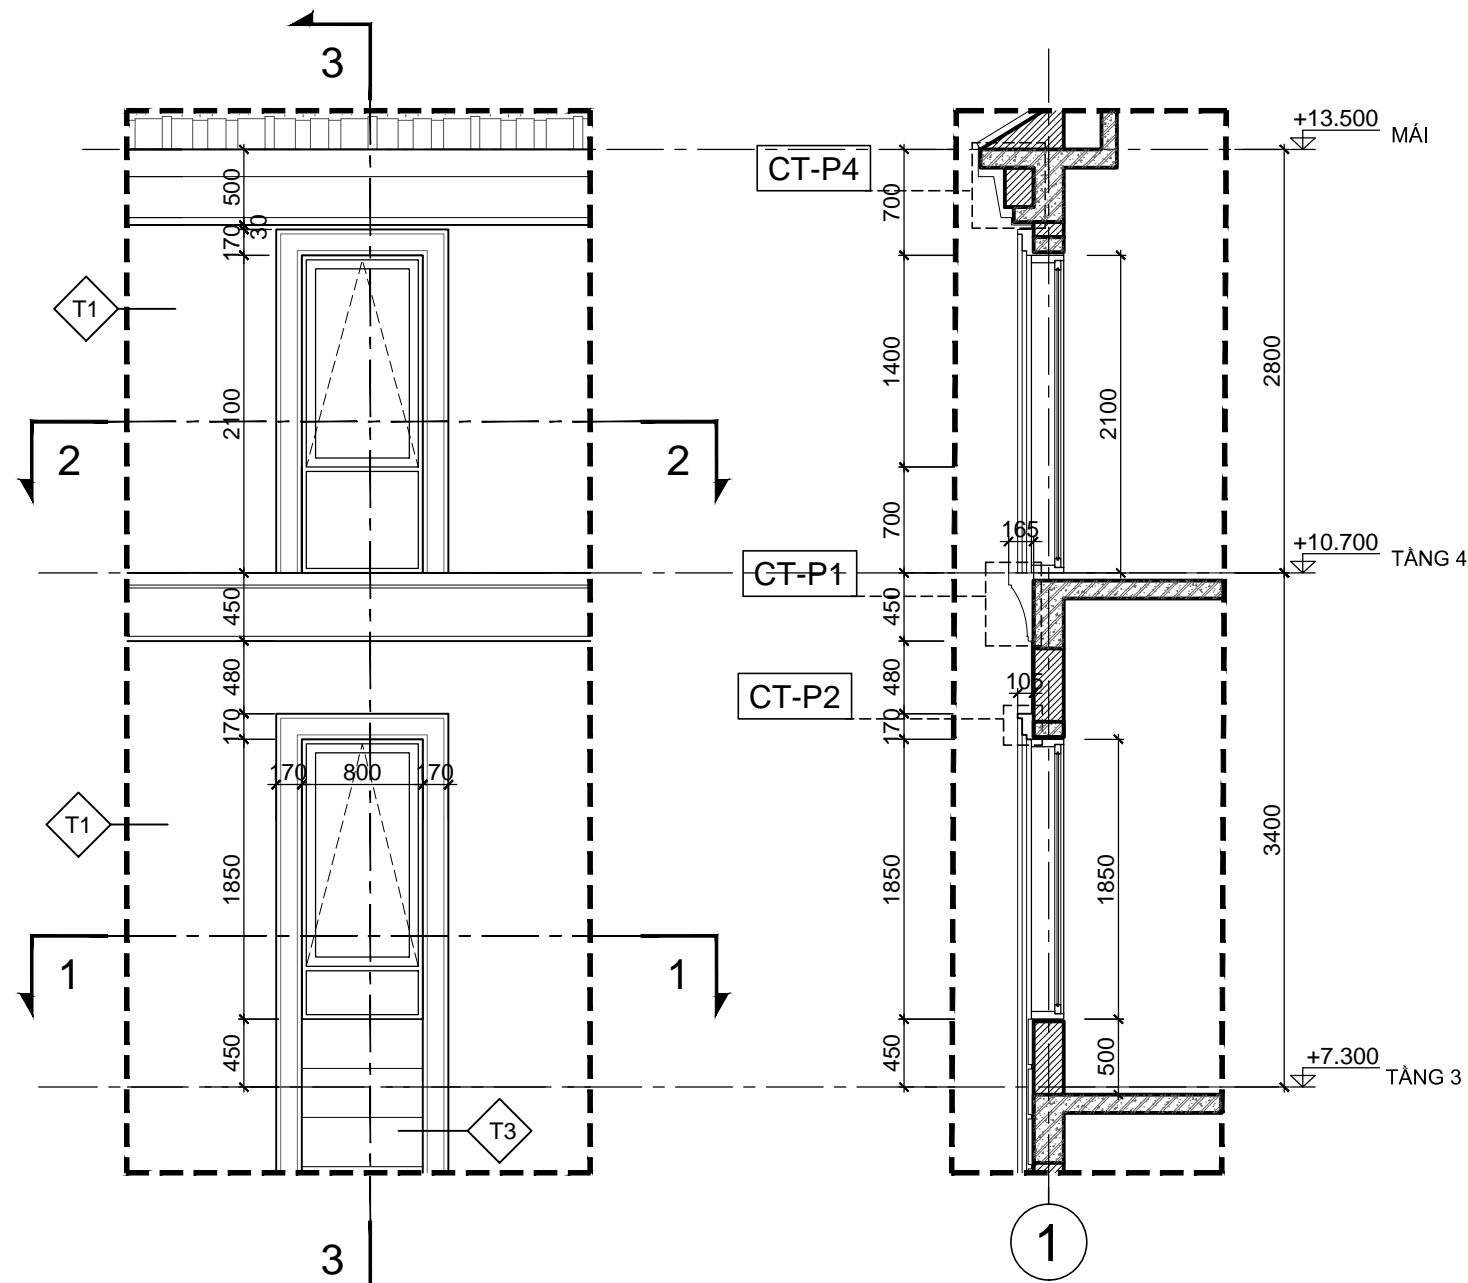

KÝ HIỆU BẢN VẼ:

BT.SL2B.KT.703

CHI TIẾT MẶT ĐỨNG 4
TL: 1/50

CHI TIẾT MẶT CẮT 3-3
TL: 1/50

CHI TIẾT MẶT CẮT 1-1
TL: 1/50

CHI TIẾT MẶT CẮT 2-2
TL: 1/50

KÍ HIỆU	HOÀN THIỆN TƯỜNG
◇ T1	TƯỜNG SƠN MÀU TRẮNG
◇ T2	TƯỜNG KẼ CHỈ LỖM 50x20 CÁCH ĐỀU 600
◇ T3	TƯỜNG KẼ CHỈ LỖM 30x20 CÁCH ĐỀU 300
◇ T4	ỚP ĐÁ SÀN MÀU GHI