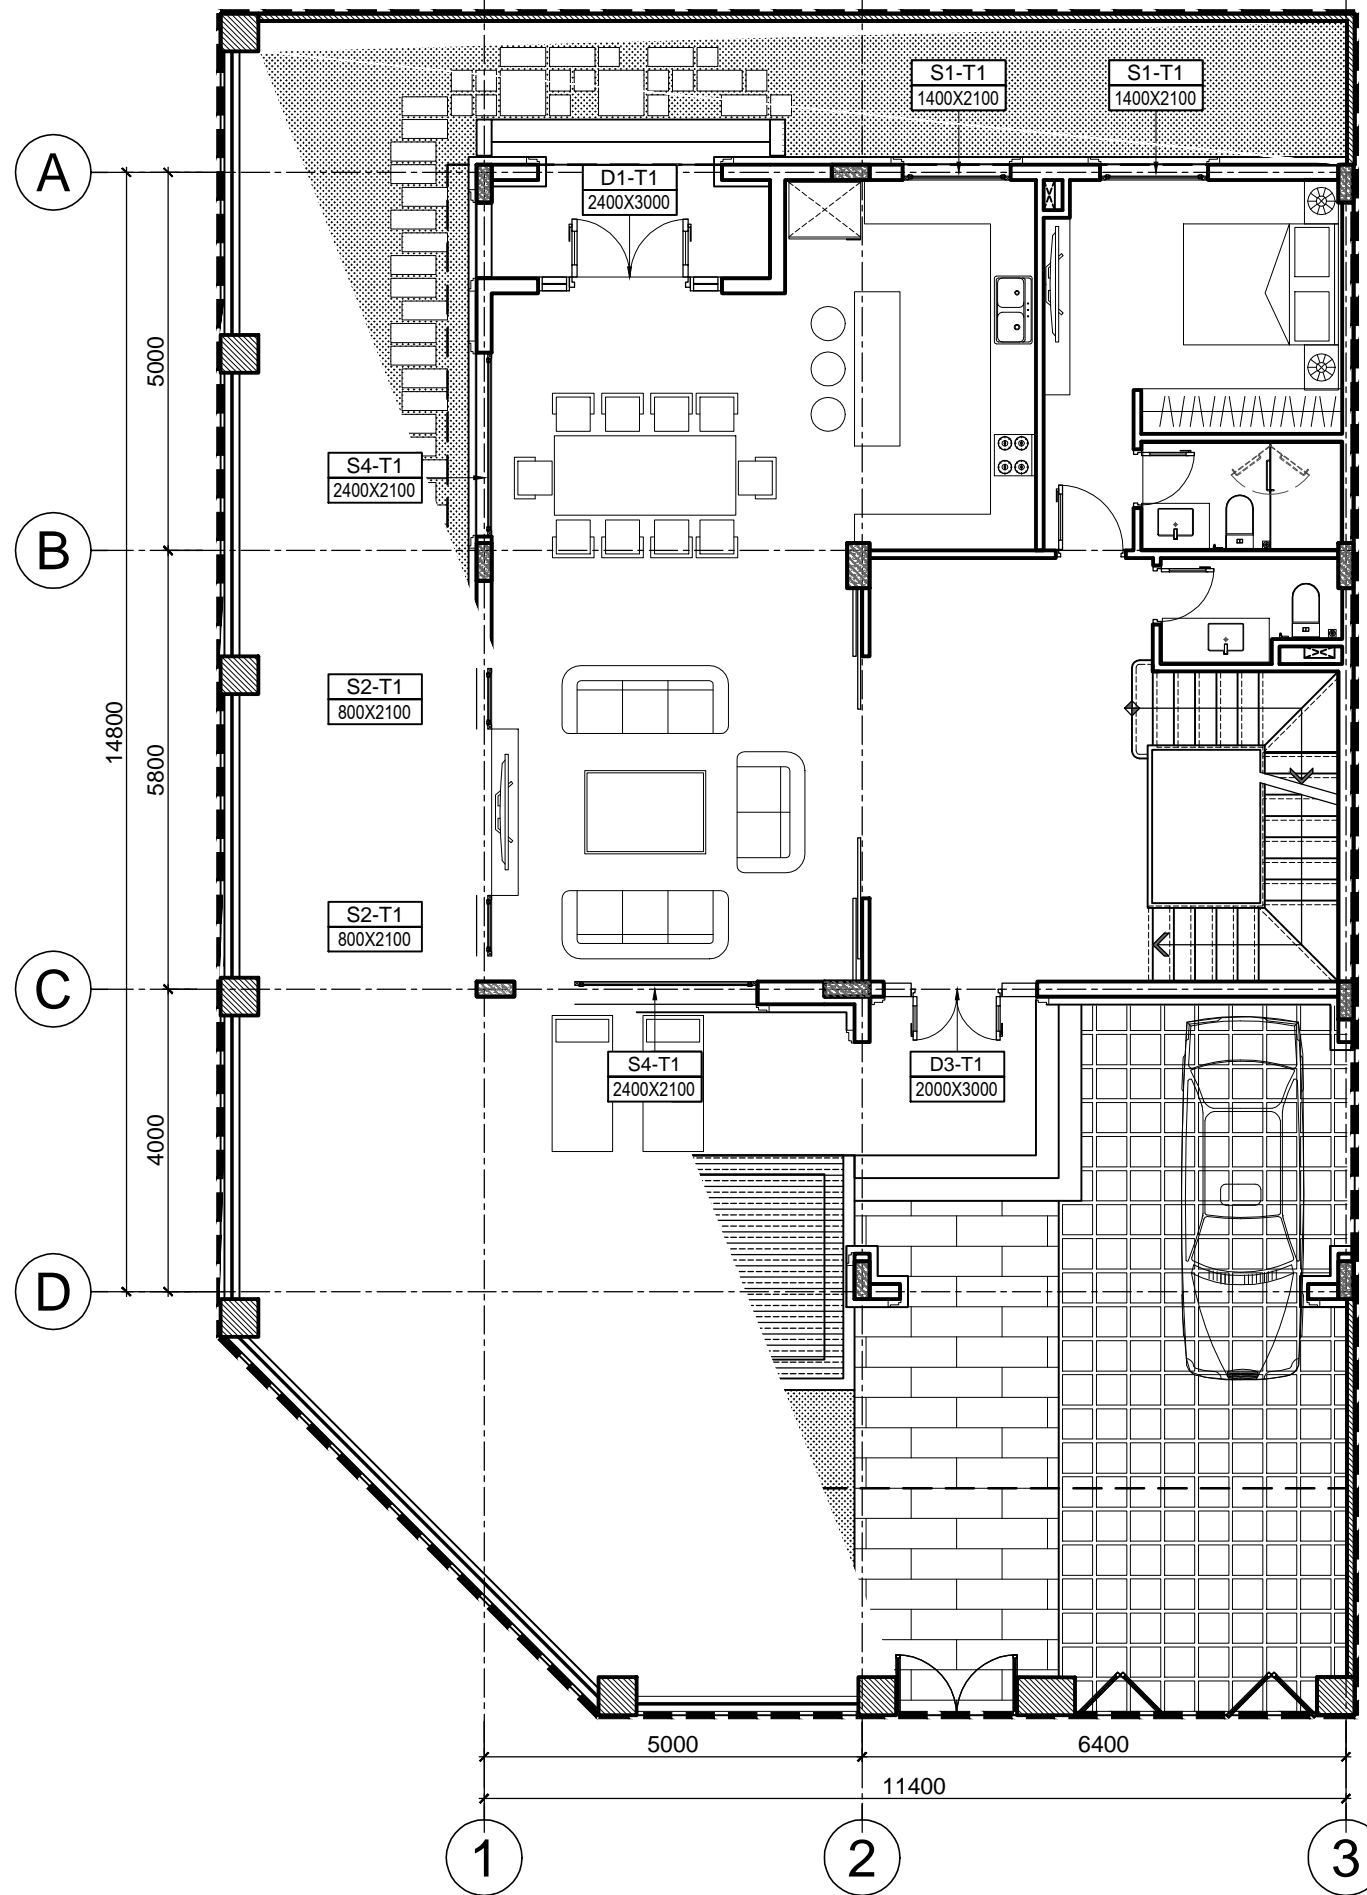

HẠNG MỤC:
BIỆT THỰ SONG LẬP SL2B

TÊN BẢN VẼ:
MẶT CẮT B-B

SỐ HỢP ĐỒNG: 16/TVXD/VNCC/2016	TỈ LỆ:
GIẢI ĐOẠN: T.K.B.V.T.C	PHIÊN BẢN:
HOÀN THÀNH: 04/2016	0

KÝ HIỆU BẢN VẼ:

BT.SL2B.KT.302

MẶT BẰNG ĐỊNH VỊ CỬA TẦNG 1