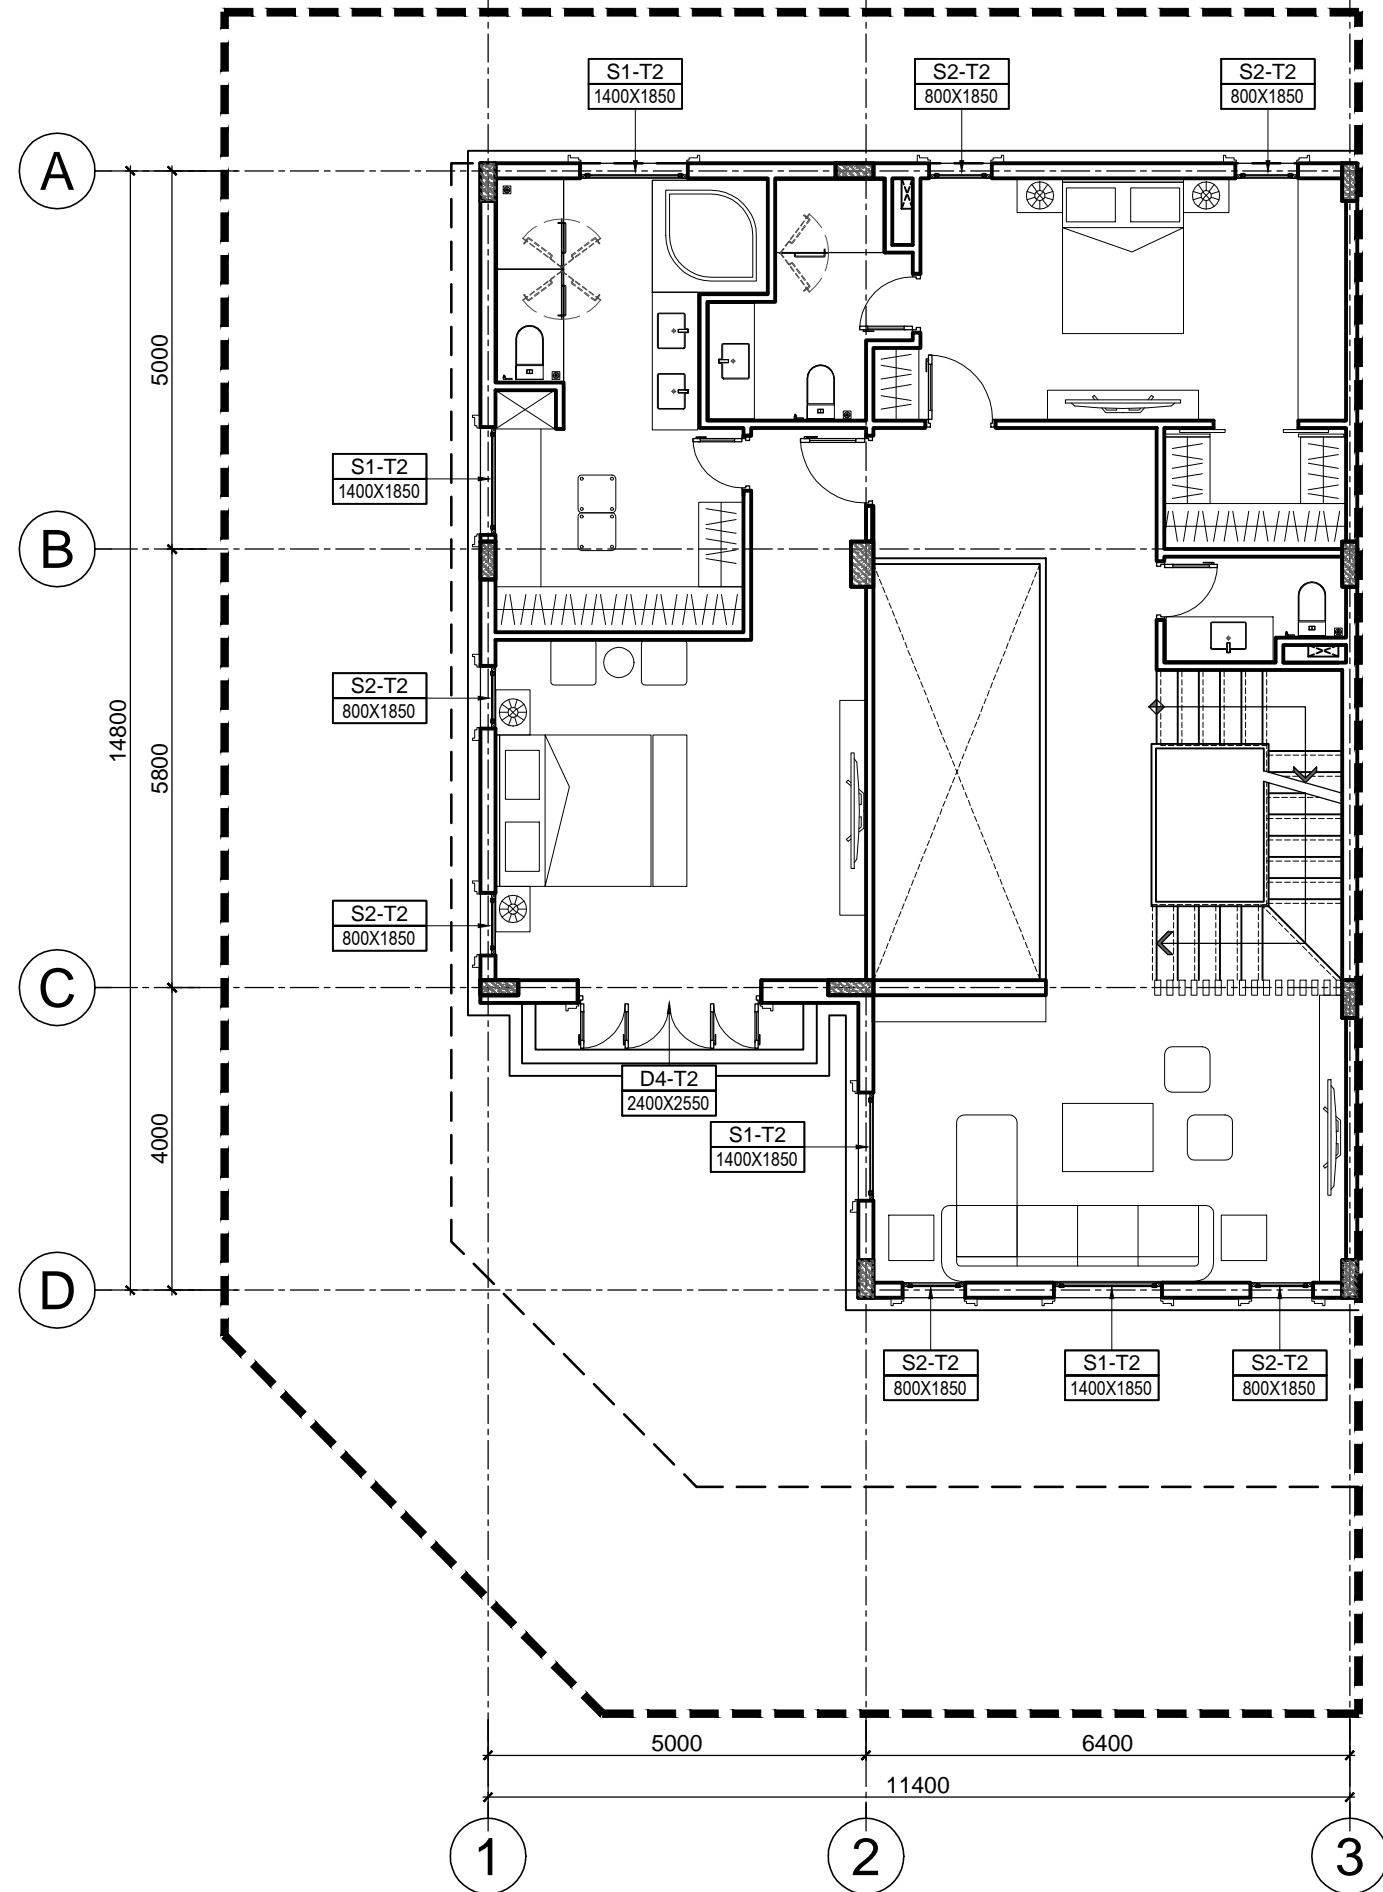

HẠNG MỤC:
BIỆT THỰ SONG LẬP SL2B

TÊN BẢN VẼ:
MẶT BẰNG ĐỊNH VỊ CỬA TẦNG 1

SỐ HỢP ĐỒNG: 16/TVXD/VNCC/2016	TỈ LỆ:
GIẢI ĐOẠN: T.K.B.V.T.C	PHIÊN BẢN:
HOÀN THÀNH: 04/2016	0

KÝ HIỆU BẢN VẼ:

BT.SL2B.KT.401

MẶT BẰNG ĐỊNH VỊ CỬA TẦNG 2