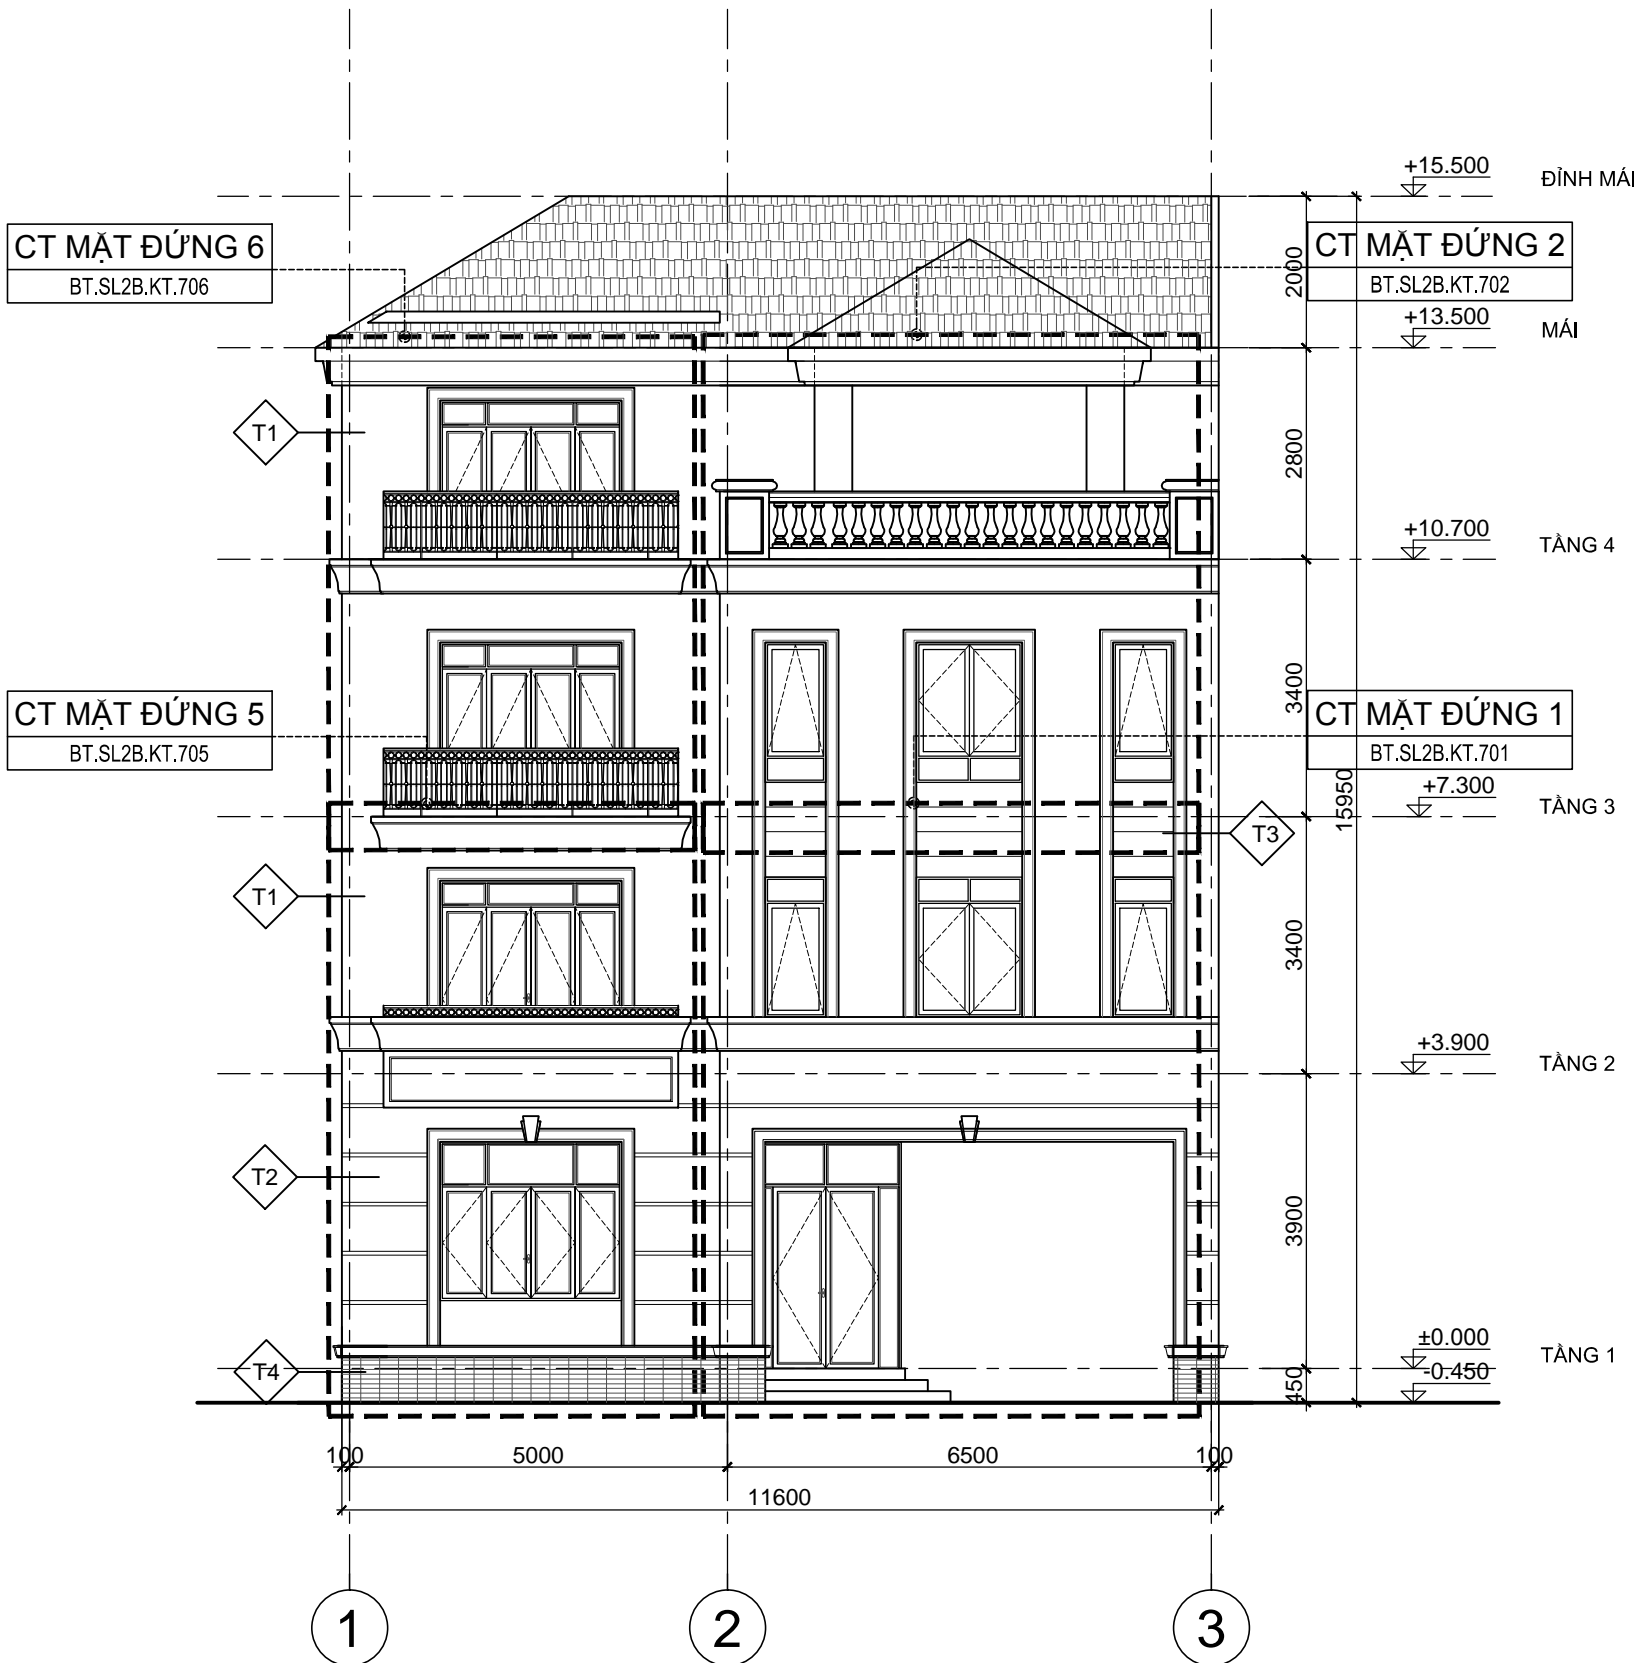

HẠNG MỤC:
BIỆT THỰ SONG LẬP SL2B

TÊN BẢN VẼ:
MẶT ĐỨNG TRỤC A-D

SỐ HỢP ĐỒNG:
16/TVXD/VNCC/2016

GIẢI ĐOẠN:
T.K.B.V.T.C

HOÀN THÀNH:
04/2016

KÝ HIỆU BẢN VẼ:
BT.SL2B.KT.202

MẶT ĐỨNG TRỤC 1-3

TL: 1/100