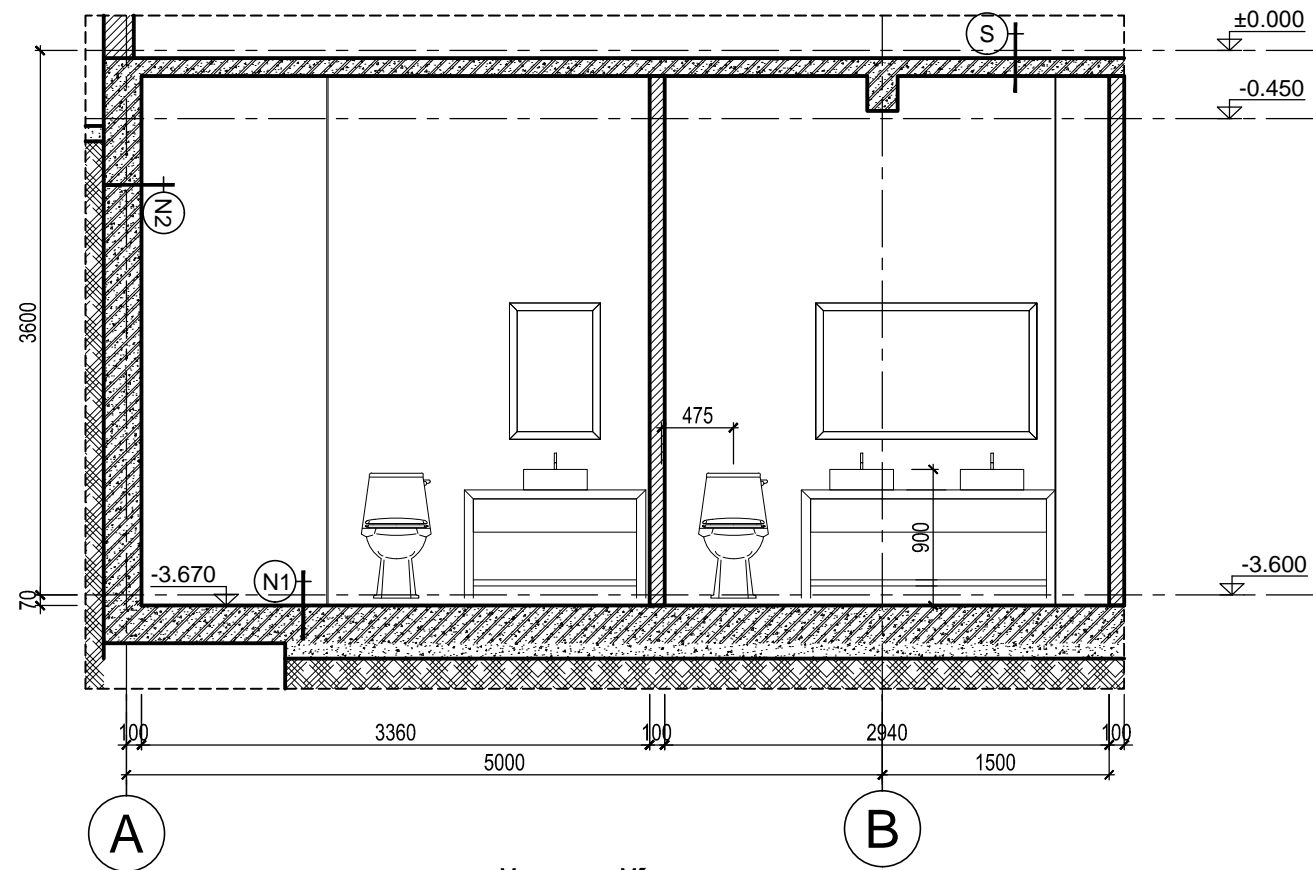

MẶT CẮT 2-2
TL: 1/50