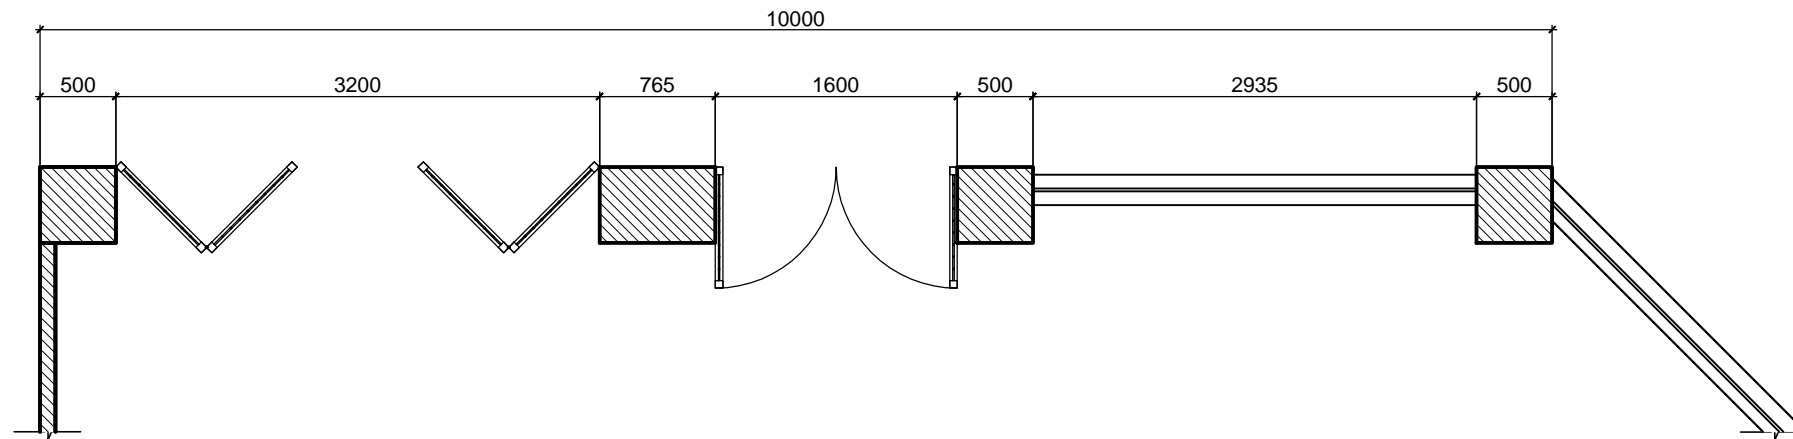

①	TƯỜNG RÀO TRƯỚC NHÀ	- XÂY CAO 450, HOA SẮT CAO 900 SƠN TĨNH ĐIỆN	③	CỔNG	- SẮT SƠN TĨNH ĐIỆN, KHUNG THÉP HỘP, NAN THÉP ĐẶC VUÔNG 14X14, HOA VĂN CAO 900
②	TƯỜNG RÀO GIỮA 2 LÔ	- XÂY TƯỜNG 200 - SƠN MÀU TRẮNG	④	TRỤ TƯỜNG RÀO	- SƠN GIÁ ĐÁ MÀU TRẮNG