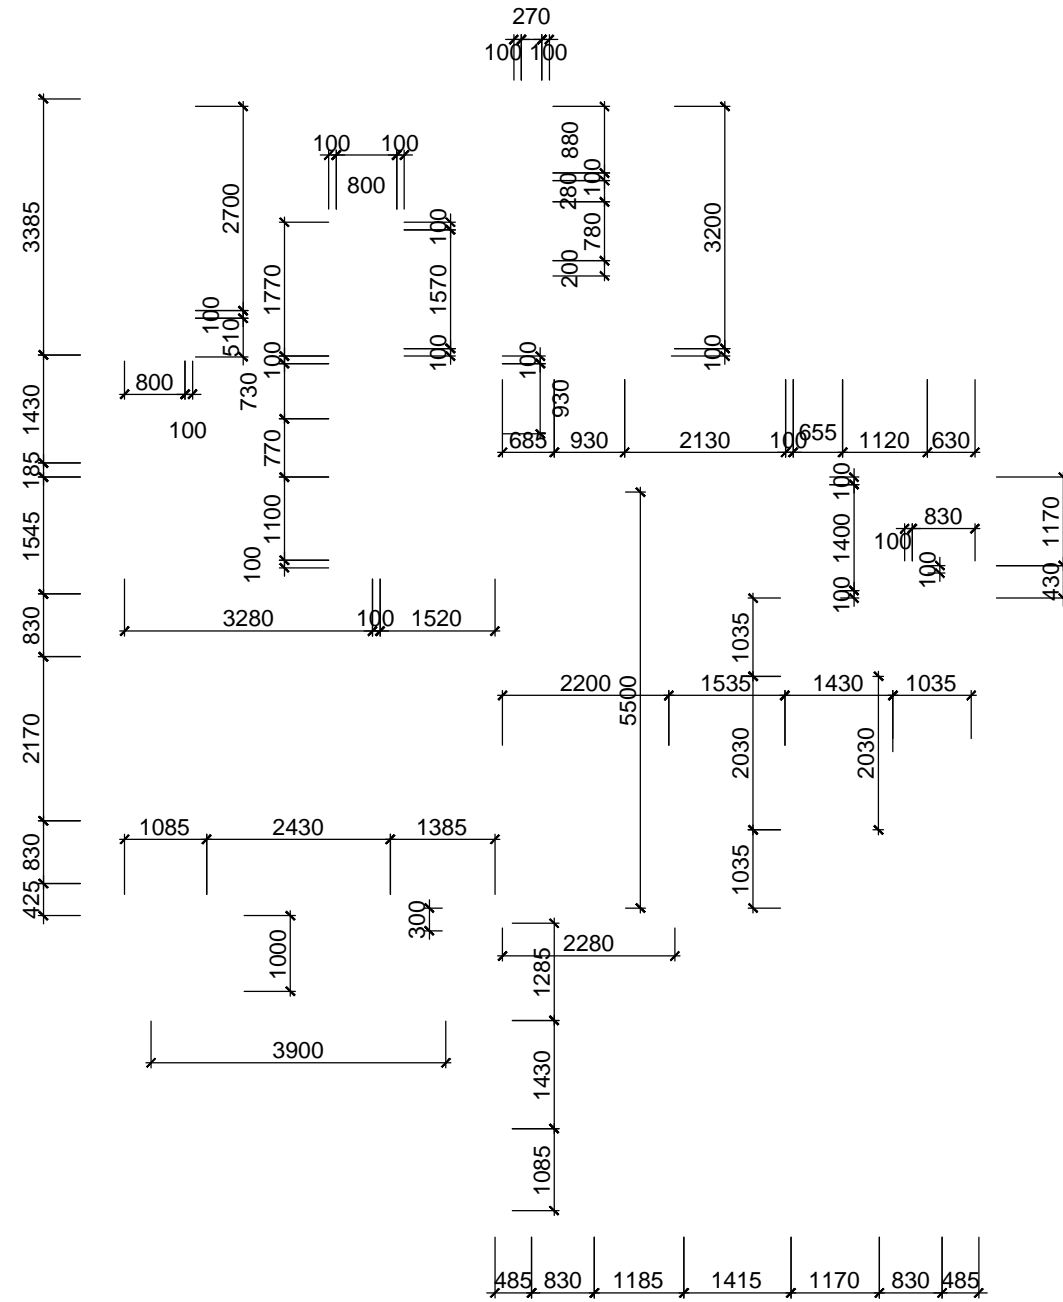

HẠNG MỤC:
BIỆT THỰ SONG LẬP SL2B

TÊN BẢN VẼ:
MẶT BẰNG TƯỜNG XÂY TẦNG HẦM

SỐ HỢP ĐỒNG:
16/TVXD/VNCC/2016

TỈ LỆ:
T.K.B.V.T.C

PHIÊN BẢN:
HOÀN THÀNH:
04/2016

0

KÝ HIỆU BẢN VẼ:
BT.SL2B.KT.110

MẶT BẰNG TƯỜNG XÂY TẦNG 2