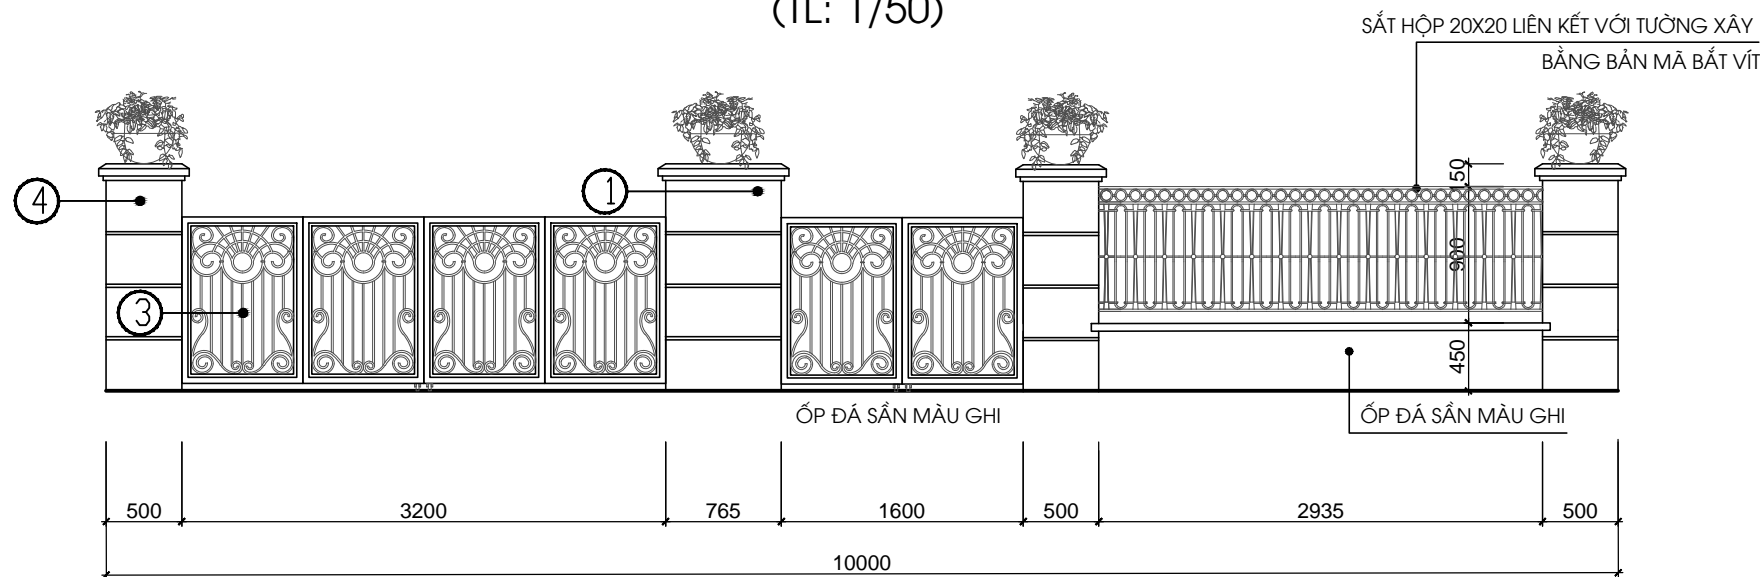

MẶT ĐỨNG CỔNG TƯỜNG RÀO TRƯỚC NHÀ
(TL: 1/50)