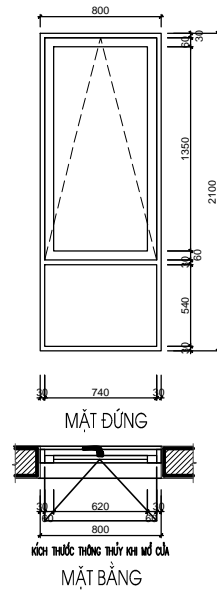

S1-T4	SỐ LƯỢNG (BỘ)	KÍCH THƯỚC (MM)	VẬT LIỆU	S2-T4	SỐ LƯỢNG (BỘ)	KÍCH THƯỚC (MM)	VẬT LIỆU
	2	1400X2100	CỬA KÍNH EUROWINDOW,		3	800X2100	CỬA KÍNH EUROWINDOW,

S1-T3	SỐ LƯỢNG (BỘ)	KÍCH THƯỚC (MM)	VẬT LIỆU	S2-T3	SỐ LƯỢNG (BỘ)	KÍCH THƯỚC (MM)	VẬT LIỆU
	4	1400X1850	CỬA KÍNH EUROWINDOW,		6	800X1850	CỬA KÍNH EUROWINDOW,