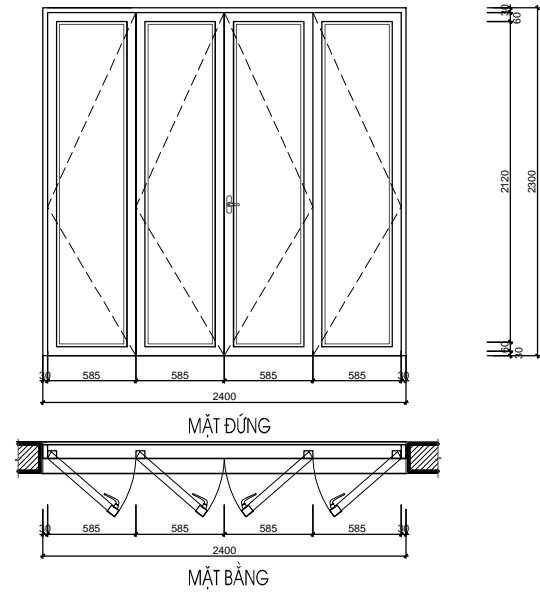

*GHI CHÚ

D4-T2	SỐ LƯỢNG (BỘ)	KÍCH THƯỚC (MM)	VẬT LIỆU	D4-T3	SỐ LƯỢNG (BỘ)	KÍCH THƯỚC (MM)	VẬT LIỆU	D4-T4	SỐ LƯỢNG (BỘ)	KÍCH THƯỚC (MM)	VẬT LIỆU
	1	2400X2550	CỬA KÍNH EUROWINDOW.		1	900X2300	CỬA KÍNH EUROWINDOW.		1	900X2100	CỬA KÍNH EUROWINDOW.

D1-T1	SỐ LƯỢNG (BỘ)	KÍCH THƯỚC (MM)	VẬT LIỆU	D3-T1	SỐ LƯỢNG (BỘ)	KÍCH THƯỚC (MM)	VẬT LIỆU
	1	2400X3000	CỬA KÍNH EUROWINDOW.		1	2000X3000	CỬA KÍNH EUROWINDOW.