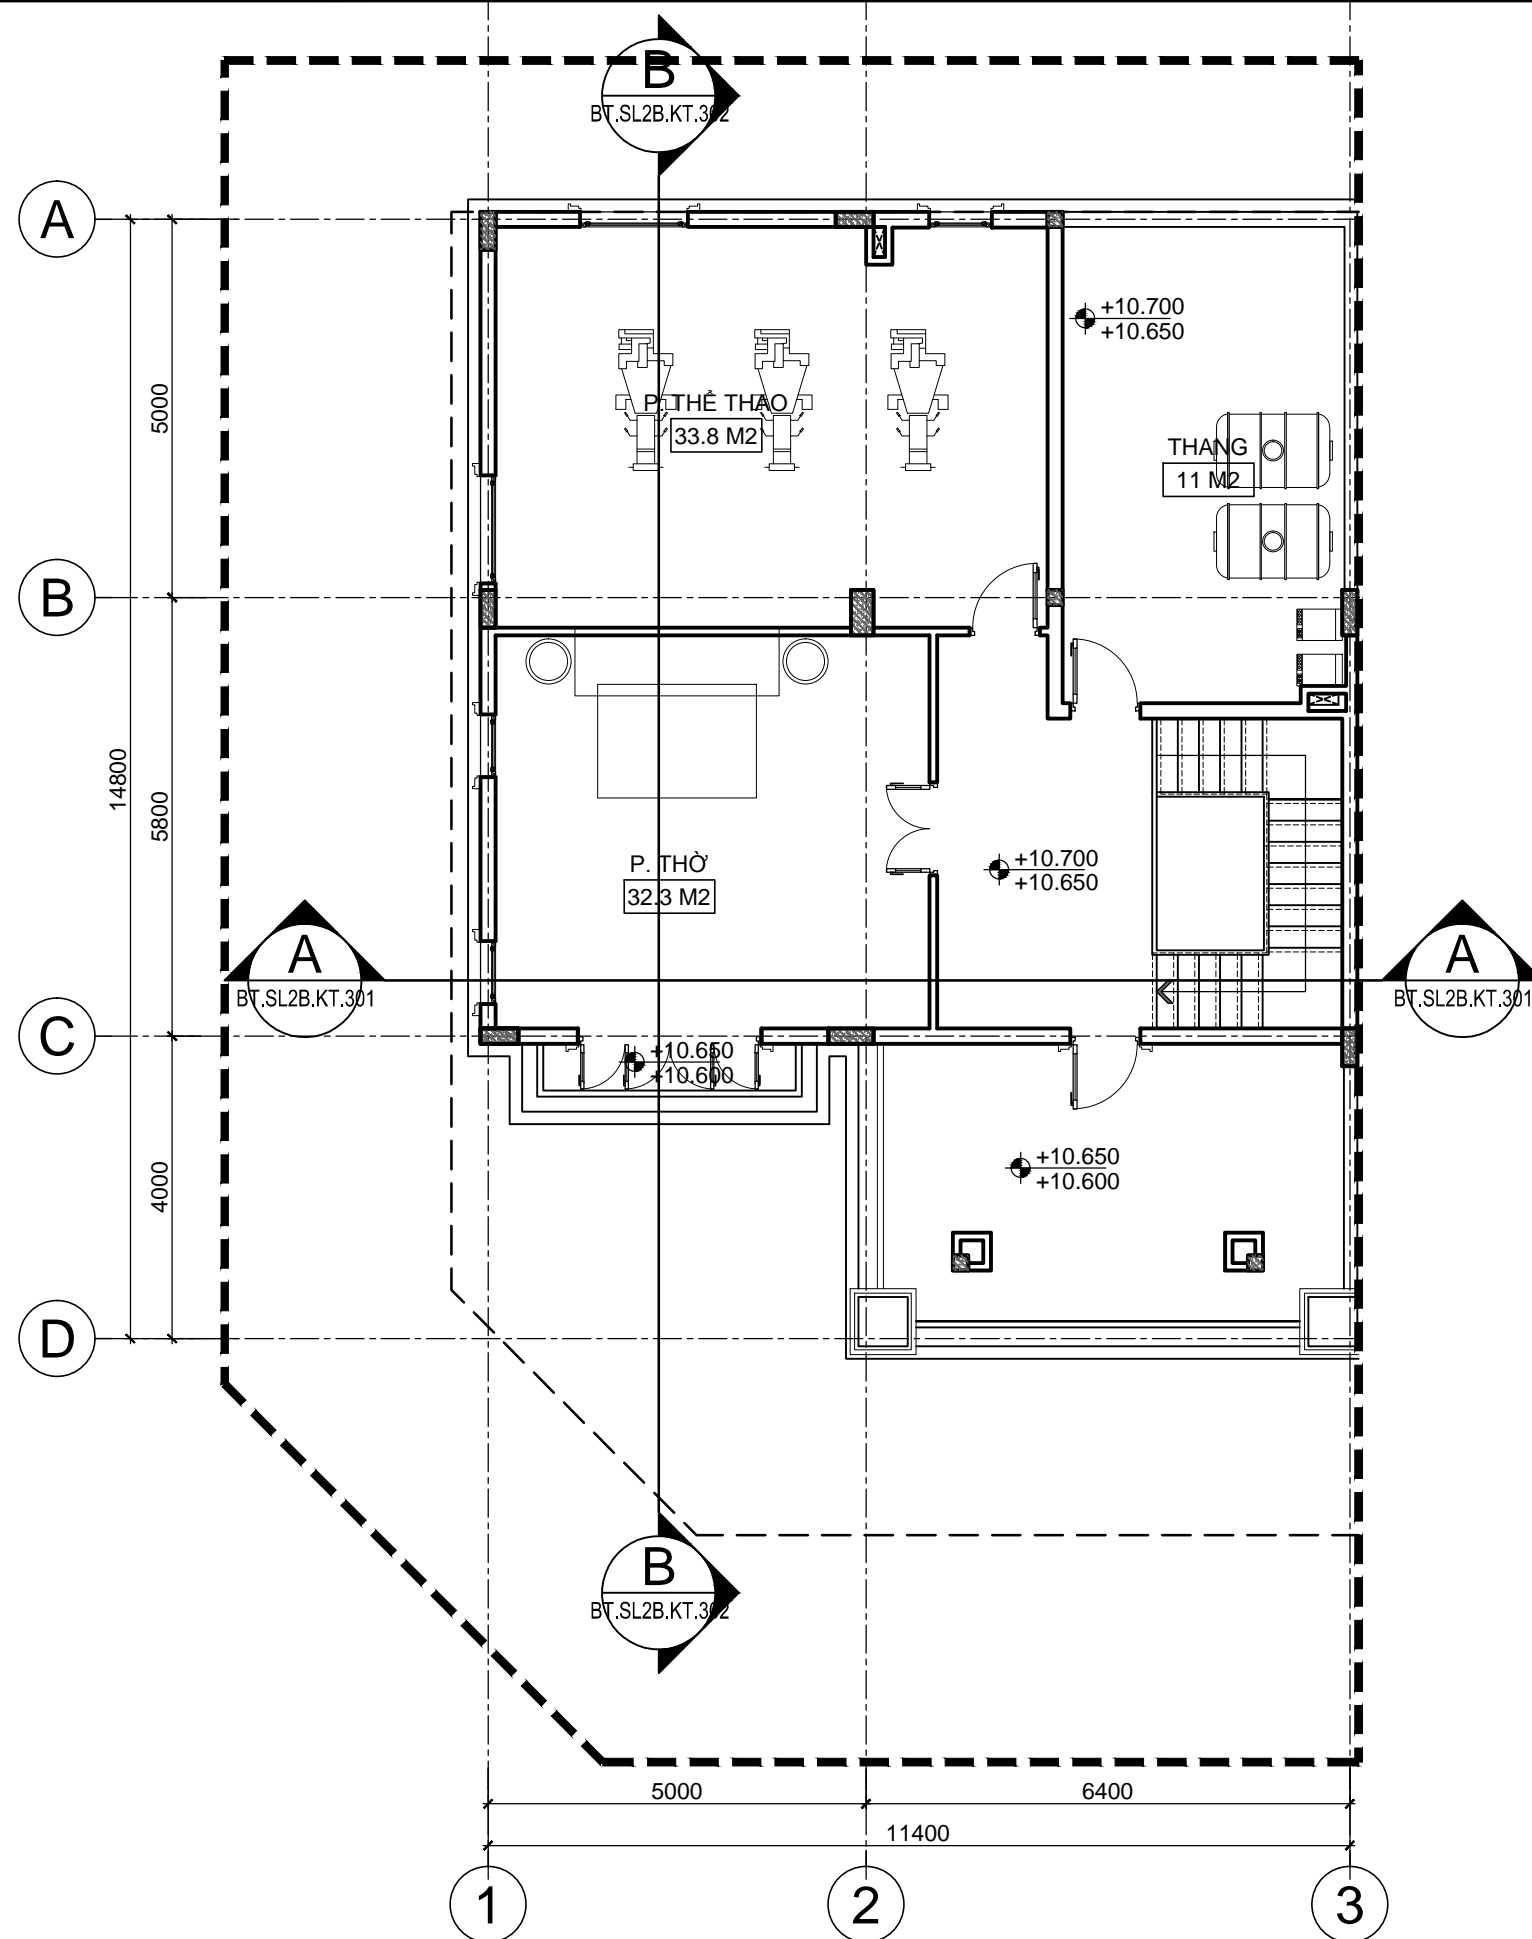

MẶT BẰNG TẦNG 4
TL: 1/100

*GHI CHÚ

CHỦ ĐẦU TƯ:
CÔNG TY CP ĐẦU TƯ DỊCH VỤ THƯƠNG MẠI
TP. HỒ CHÍ MINH

ĐỊA CHỈ: 72 LÊ THÀNH TÔN, P. BẾN NGHÉ, QUẬN 1
THÀNH PHỐ HỒ CHÍ MINH
TEL: (08) 38 220 464 FAX: (08) 38 220 464

LẦN NƠP	NỘI DUNG ĐIỀU CHỈNH	NGÀY NƠP

TÊN DỰ ÁN:
KHU TRUNG TÂM PHÚC HỢP
SÀI GÒN - BA SƠN
ĐỊA ĐIỂM XÂY DỰNG:
PHƯỜNG BẾN NGHÉ, QUẬN 1
THÀNH PHỐ HỒ CHÍ MINH

TƯ VẤN THIẾT KẾ:
BỘ XÂY DỰNG
TỔNG CÔNG TY TƯ VẤN XÂY DỰNG VIỆT NAM

ĐƠN VỊ THỰC HIỆN: **VĂN PHÒNG KIẾN TRÚC 3**
ĐỊA CHỈ: 243A ĐÉ LA THÀNH - ĐÔNG ĐÀ - HÀ NỘI
TEL: 04.37667470 FAX: 04.37667464

PHÓ TỔNG GIÁM ĐỐC:
TRẦN BÌNH TRỌNG

GIÁM ĐỐC VĂN PHÒNG:
NGUYỄN TUẤN NGỌC

CHỦ NHIỆM THIẾT KẾ:
NGUYỄN TUẤN NGỌC

KIỂM:
TRẦN PHƯƠNG LAN

CHỦ TRÌ THIẾT KẾ:
PHẠM DUY TUẤN

THIẾT KẾ:
NGUYỄN THỊ DỊU

VẼ:
NGUYỄN THỊ DỊU

HANG MỤC:
BIỆT THỰ SONG LẬP SL2B

TÊN BẢN VẼ:
MẶT BẰNG TẦNG 4

SỐ HỢP ĐỒNG:
16/TVXD/VNCC/2016

TI LỆ:
T.K.B.V.T.C

PHIÊN BẢN:
0

HOÀN THÀNH:
04/2016

KÝ HIỆU BẢN VẼ:
BT.SL2B.KT.108