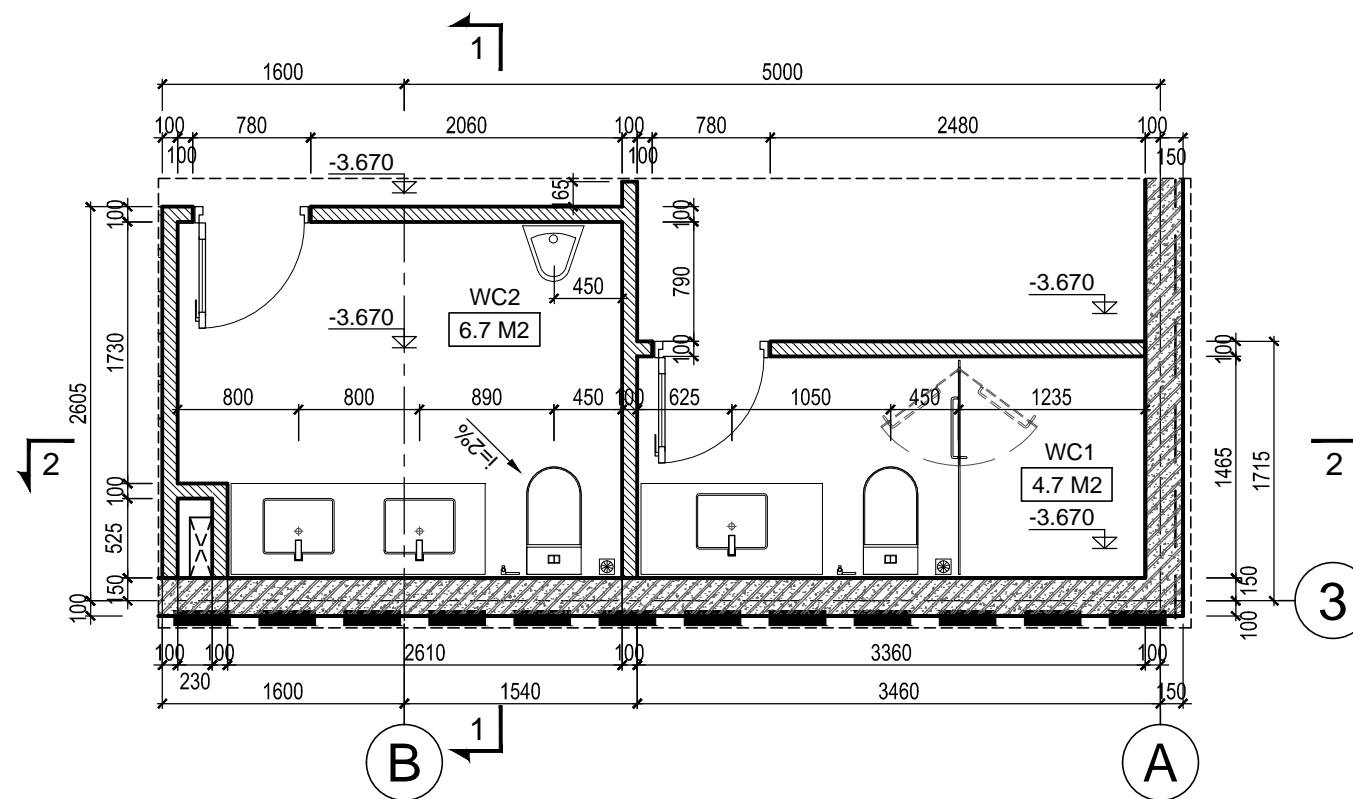

HẠNG MỤC:
BIỆT THỰ SONG LẬP SL2B

TÊN BẢN VẼ:
THỐNG KÊ CỬA

SỐ HỢP ĐỒNG: 16/TVXD/VNCC/2016	TỈ LỆ:
GIAI ĐOẠN: T.K.B.V.T.C	PHIÊN BẢN:
HOÀN THÀNH: 04/2016	0

KÝ HIỆU BẢN VẼ:

BT.SL2B.KT.408

MẶT CẮT 2-2
TL: 1/50

MẶT CẮT 1-1
TL: 1/50