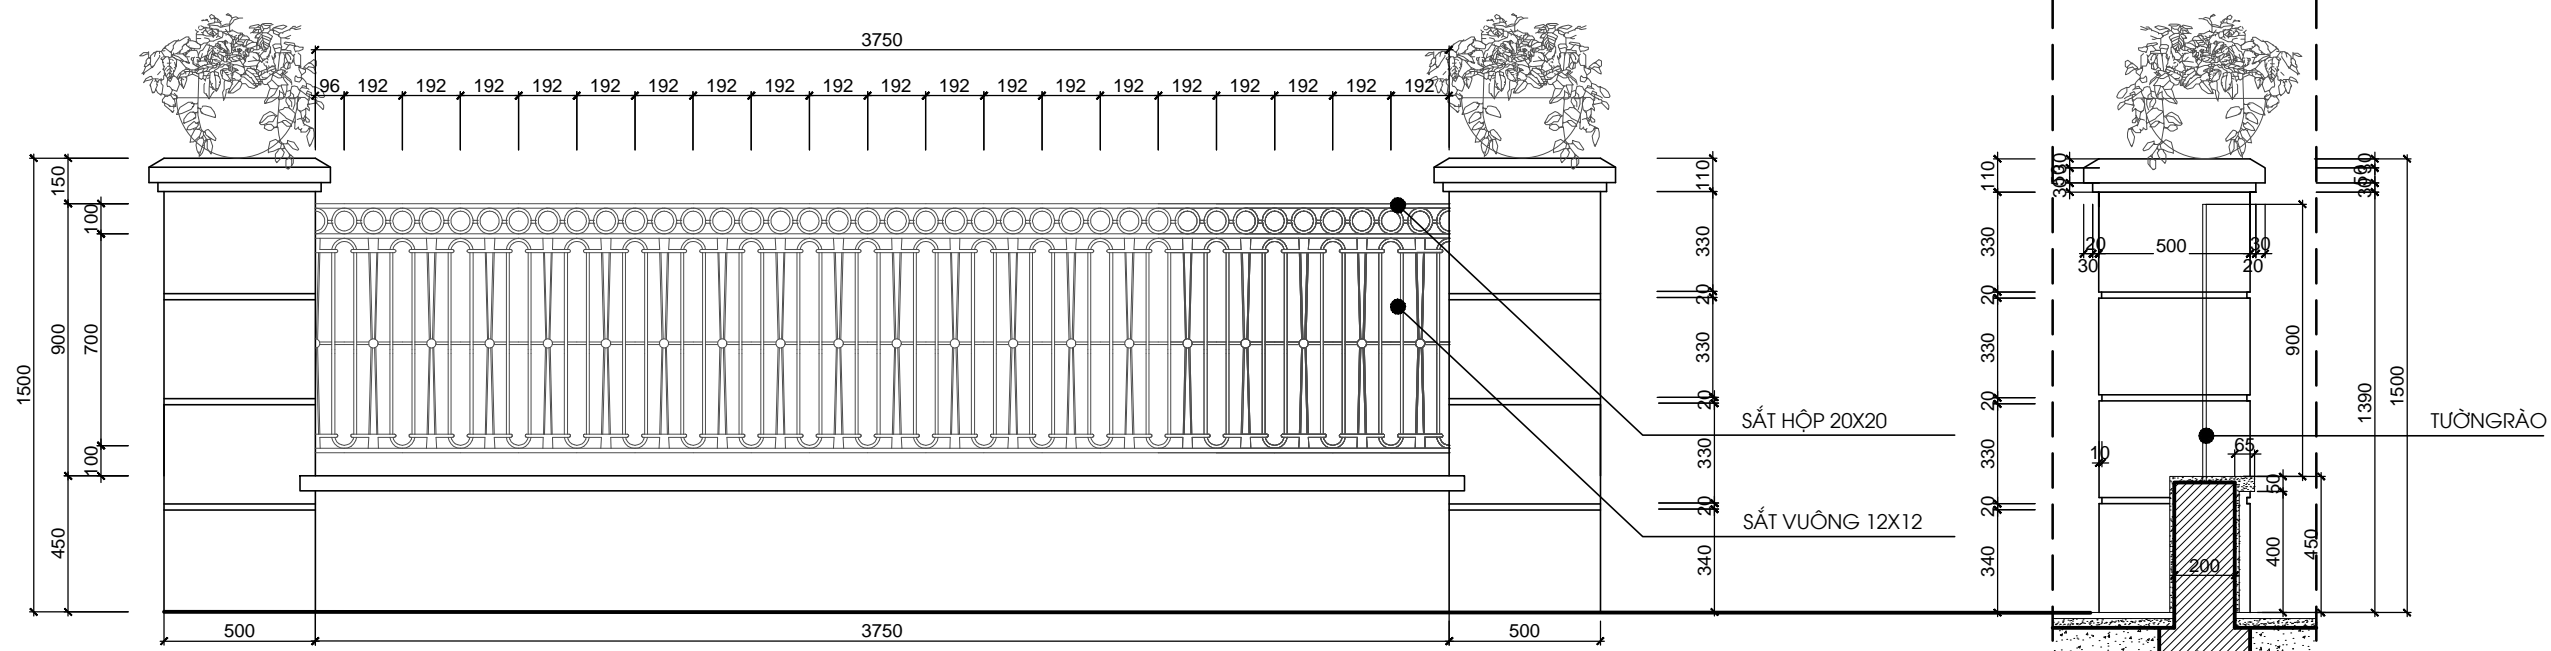

GHI CHÚ

①	TƯỜNG RÀO TRƯỚC NHÀ	- XÂY CAO 450, HOA SẮT CAO 900 SƠN TĨNH ĐIỆN	③	CỔNG	- SẮT SƠN TĨNH ĐIỆN, KHUNG THÉP HỘP, NAN THÉP ĐẶC VUÔNG 14X14, HOA VẪN CAO 900
②	TƯỜNG RÀO GIỮA 2 LỖ	- XÂY TƯỜNG 200 - SƠN MÀU TRẮNG	④	TRỤ TƯỜNG RÀO	- SƠN GIẢ ĐÁ MÀU SẮC TRẮNG

MẶT ĐỨNG MODUN TƯỜNG RÀO ĐIỂN HÌNH
TL: 1/25

CHI TIẾT TRỤ TƯỜNG RÀO
TL: 1/25

*GHI CHÚ

CHỦ ĐẦU TƯ:
CÔNG TY CP ĐẦU TƯ DỊCH VỤ THƯƠNG MẠI TP.HỒ CHÍ MINH

ĐỊA CHỈ: 72 LÊ THÀNH TÔN, P. BẾN NGHÉ, QUẬN 1
THÀNH PHỐ HỒ CHÍ MINH
TEL: (08) 38 220 464 FAX: (08) 38 220 464

LẦN NỘP	NỘI DUNG ĐIỀU CHỈNH	NGÀY NỘP

TÊN DỰ ÁN:
KHU TRUNG TÂM PHÚC HỢP SÀI GÒN - BA SƠN
ĐỊA ĐIỂM XÂY DỰNG:
PHƯỜNG BẾN NGHÉ, QUẬN 1
THÀNH PHỐ HỒ CHÍ MINH

TƯ VẤN THIẾT KẾ:
**BỘ XÂY DỰNG
TỔNG CÔNG TY TƯ VẤN XÂY DỰNG VIỆT NAM**

ĐƠN VỊ THỰC HIỆN: **VĂN PHÒNG KIẾN TRÚC 3**
ĐỊA CHỈ: 243A ĐÉ LA THÀNH - ĐÔNG ĐÀ - HÀ NỘI
TEL: 04.37667470 FAX: 04.37667464

PHÓ TỔNG GIÁM ĐỐC:
TRẦN BÌNH TRỌNG
GIÁM ĐỐC VĂN PHÒNG:
NGUYỄN TUẤN NGỌC
CHỦ NHIỆM THIẾT KẾ:
NGUYỄN TUẤN NGỌC
KIỂM:
TRẦN PHƯƠNG LAN
CHỦ TRÌ THIẾT KẾ:
PHẠM DUY TUẤN
THIẾT KẾ:
NGUYỄN THỊ DIJU
VẼ:
NGUYỄN THỊ DIJU

HẠNG MỤC:
BIỆT THỰ SONG LẬP SL2B

TÊN BẢN VẼ:
CHI TIẾT MODUN CỬA

SỐ HỢP ĐỒNG: 16/TVXD/VNCC/2016	TỈ LỆ:
GIẢI ĐOẠN: T.K.B.V.T.C	PHIÊN BẢN:
HOÀN THÀNH: 04/2016	0

KÝ HIỆU BẢN VẼ:

BT.SL2B.KT.804