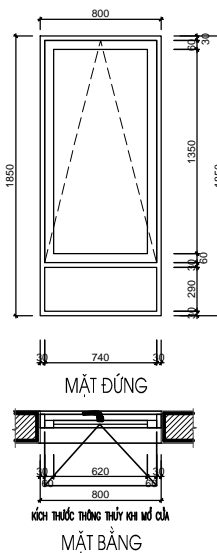

*GHI CHÚ

CHỦ ĐẦU TƯ:
**CÔNG TY CP ĐẦU TƯ DỊCH VỤ THƯƠNG MẠI
TP.HỒ CHÍ MINH**

ĐỊA CHỈ: 72 LÊ THÀNH TÔN, P. BẾN NGHÉ, QUẬN 1
THÀNH PHỐ HỒ CHÍ MINH
TEL: (08) 38 220 464 FAX: (08) 38 220 464

LẦN NỢP	NỘI DUNG ĐIỀU CHỈNH	NGÀY NỢP

TÊN DỰ ÁN:
**KHU TRUNG TÂM PHÚC HỢP
SÀI GÒN - BA SƠN**
ĐỊA ĐIỂM XÂY DỰNG:
PHƯỜNG BẾN NGHÉ, QUẬN 1
THÀNH PHỐ HỒ CHÍ MINH

TƯ VẤN THIẾT KẾ:
**BỘ XÂY DỰNG
TỔNG CÔNG TY TƯ VẤN XÂY DỰNG VIỆT NAM**

ĐƠN VỊ THỰC HIỆN: **VĂN PHÒNG KIẾN TRÚC 3**
ĐỊA CHỈ: 243A ĐÉ LA THÀNH - ĐÔNG ĐÀ - HÀ NỘI
TEL: 04.37667470 FAX: 04.37667464

PHÓ TỔNG GIÁM ĐỐC:
TRẦN BÌNH TRỌNG
GIÁM ĐỐC VĂN PHÒNG:
NGUYỄN TUẤN NGỌC
CHỦ NHIỆM THIẾT KẾ:
NGUYỄN TUẤN NGỌC
KIỂM:
TRẦN PHƯƠNG LAN
CHỦ TRÌ THIẾT KẾ:
PHẠM DUY TUẤN
THIẾT KẾ:
NGUYỄN THỊ DIJU
VẼ:
NGUYỄN THỊ DIJU

HẠNG MỤC:
BIỆT THỰ SONG LẬP SL2B

TÊN BẢN VẼ:
THỐNG KÊ CỬA

SỐ HỢP ĐỒNG: 16/TVXD/VNCC/2016	TỈ LỆ:
GIAI ĐOẠN: T.K.B.V.T.C	PHIÊN BẢN:
HOÀN THÀNH: 04/2016	0

KÝ HIỆU BẢN VẼ:

BT.SL2B.KT.408