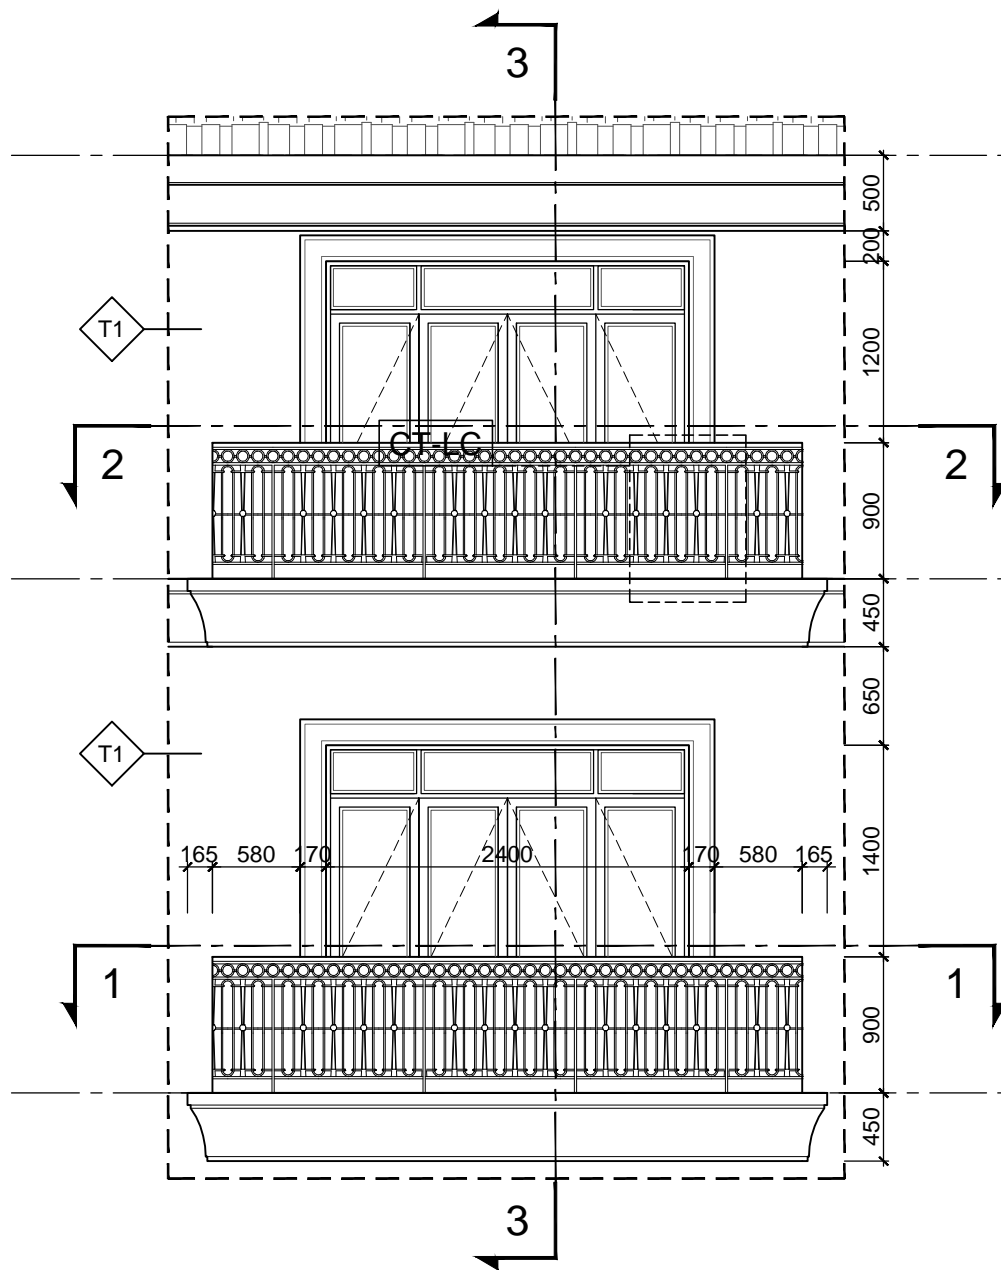

TÊN BẢN VẼ:
CHI TIẾT MẶT ĐỨNG 1

SỐ HỢP ĐỒNG:
16/TVXD/VNCC/2016

TỈ LỆ:

GIẢI ĐOẠN:
T.K.B.V.T.C

PHIÊN BẢN:
0

HOÀN THÀNH:
04/2016

KÝ HIỆU BẢN VẼ:
BT.SL2B.KT.701

·VNCC GIỮ BẢN QUYỀN·