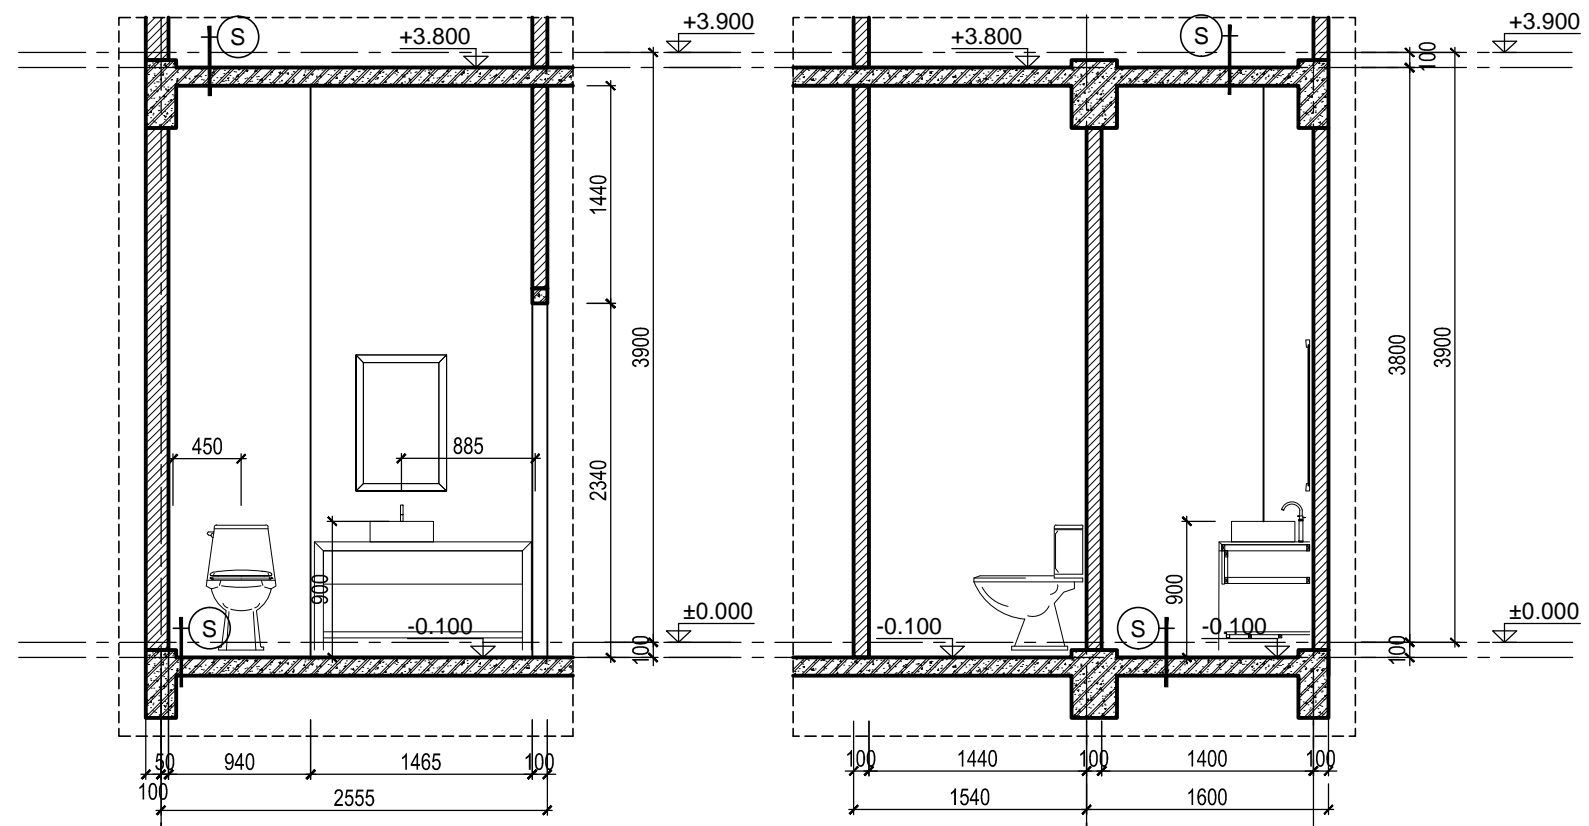

3
MẶT CẮT 1-1
TL: 1/50

B
MẶT CẮT 2-2
TL: 1/50