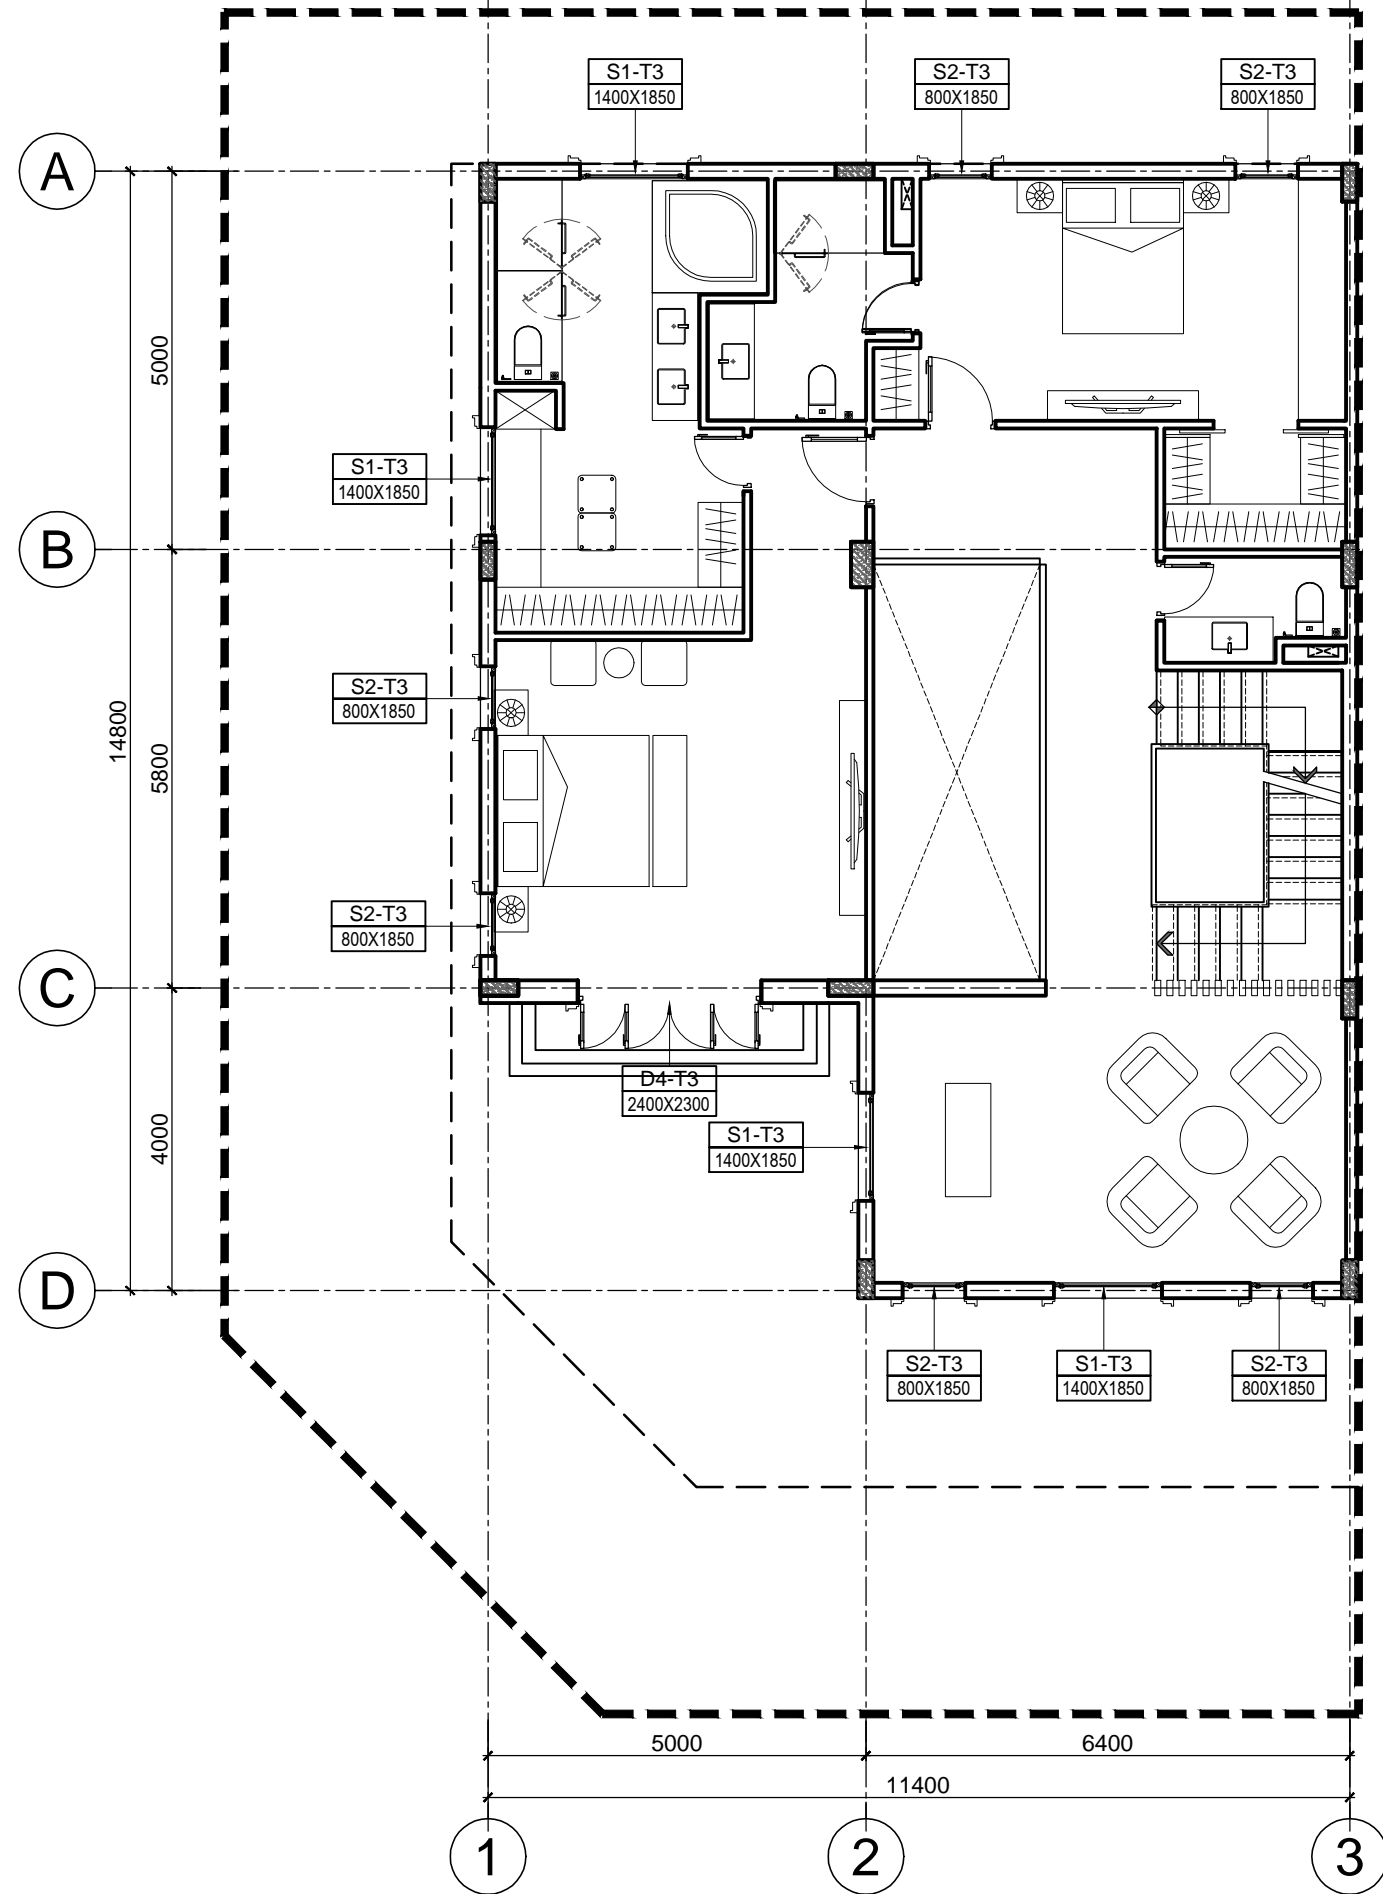

MẶT BẰNG ĐỊNH VỊ CỬA TẦNG 3

TL: 1/100

*GHI CHÚ

CHỦ ĐẦU TƯ:
**CÔNG TY CP ĐẦU TƯ DỊCH VỤ THƯƠNG MẠI
TP. HỒ CHÍ MINH**

ĐỊA CHỈ: 72 LÊ THÀNH TÔN, P. BẾN NGHÉ, QUẬN 1
THÀNH PHỐ HỒ CHÍ MINH
TEL: (08) 38 220 464 FAX: (08) 38 220 464

LẦN NỢP	NỘI DUNG ĐIỀU CHỈNH	NGÀY NỢP

TÊN DỰ ÁN:
**KHU TRUNG TÂM PHÚC HỢP
SÀI GÒN - BA SƠN**
ĐỊA ĐIỂM XÂY DỰNG:
PHƯỜNG BẾN NGHÉ, QUẬN 1
THÀNH PHỐ HỒ CHÍ MINH

TƯ VẤN THIẾT KẾ:
**BỘ XÂY DỰNG
TỔNG CÔNG TY TƯ VẤN XÂY DỰNG VIỆT NAM**

ĐƠN VỊ THỰC HIỆN: **VĂN PHÒNG KIẾN TRÚC 3**
ĐỊA CHỈ: 243A ĐÉ LA THÀNH - ĐÔNG ĐÀ - HÀ NỘI
TEL: 04.37667470 FAX: 04.37667464

PHÓ TỔNG GIÁM ĐỐC:
TRẦN BÌNH TRỌNG

GIÁM ĐỐC VĂN PHÒNG:
NGUYỄN TUẤN NGỌC

CHỦ NHIỆM THIẾT KẾ:
NGUYỄN TUẤN NGỌC

KIỂM:
TRẦN PHƯƠNG LAN

CHỦ TRÌ THIẾT KẾ:
PHẠM DUY TUẤN

THIẾT KẾ:
NGUYỄN THỊ DIJU

VẼ:
NGUYỄN THỊ DIJU

HẠNG MỤC:
BIỆT THỰ SONG LẬP SL2B

TÊN BẢN VẼ:
MẶT BẰNG ĐỊNH VỊ CỬA TẦNG 3

SỐ HỢP ĐỒNG: 16/TVXD/VNCC/2016	TỈ LỆ:
GIẢI ĐOẠN: T.K.B.V.T.C	PHIÊN BẢN:
HOÀN THÀNH: 04/2016	0

KÝ HIỆU BẢN VẼ:

BT.SL2B.KT.403