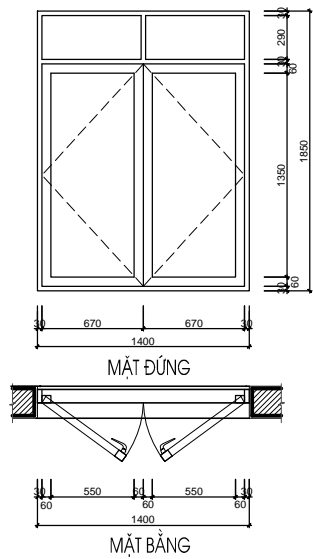

TÊN BẢN VẼ:
THỐNG KÊ CỬA

SỐ HỢP ĐỒNG: 16/TVXD/VNCC/2016	TỈ LỆ:
GIẢI ĐOAN: T.K.B.V.T.C	PHIÊN BẢN:
HOÀN THÀNH: 04/2016	0

KÝ HIỆU BẢN VẼ:

BT.SL2B.KT.406

***GHI CHÚ**

S1-T2	SỐ LƯỢNG (BỘ)	KÍCH THƯỚC (MM)	VẬT LIỆU	S2-T2	SỐ LƯỢNG (BỘ)	KÍCH THƯỚC (MM)	VẬT LIỆU
	4	1400X1850	CỬA KÍNH EUROWINDOW,		6	800X1850	CỬA KÍNH EUROWINDOW,