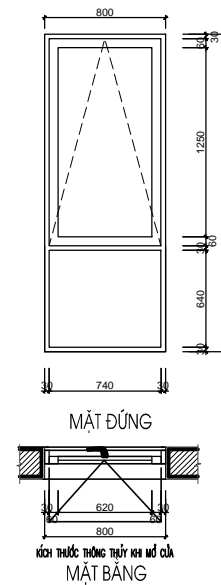

CHỦ ĐẦU TƯ:
CÔNG TY CP ĐẦU TƯ DỊCH VỤ THƯƠNG MẠI TP.HỒ CHÍ MINH

ĐỊA CHỈ: 72 LÊ THÀNH TÔN, P. BẾN NGHÉ, QUẬN 1
THÀNH PHỐ HỒ CHÍ MINH
TEL: (08) 38 220 464 FAX: (08) 38 220 464

LẦN NỘP	NỘI DUNG ĐIỀU CHỈNH	NGÀY NỘP

TÊN DỰ ÁN:
KHU TRUNG TÂM PHÚC HỢP SÀI GÒN - BA SƠN
ĐỊA ĐIỂM XÂY DỰNG:
PHƯỜNG BẾN NGHÉ, QUẬN 1
THÀNH PHỐ HỒ CHÍ MINH

TƯ VẤN THIẾT KẾ:
BỘ XÂY DỰNG TÔNG CÔNG TY TƯ VẤN XÂY DỰNG VIỆT NAM

ĐƠN VỊ THỰC HIỆN: **VĂN PHÒNG KIẾN TRÚC 3**
ĐỊA CHỈ: 243A ĐÉ LA THÀNH - ĐÔNG ĐÀ - HÀ NỘI
TEL: 04.37667470 FAX: 04.37667464

PHÓ TÔNG GIÁM ĐỐC:
TRẦN BÌNH TRỌNG
GIÁM ĐỐC VĂN PHÒNG:
NGUYỄN TUẤN NGỌC
CHỦ NHIỆM THIẾT KẾ:
NGUYỄN TUẤN NGỌC
KIỂM:
TRẦN PHƯƠNG LAN
CHỦ TRÌ THIẾT KẾ:
PHẠM DUY TUẤN
THIẾT KẾ:
NGUYỄN THỊ DIJU
VẼ:
NGUYỄN THỊ DIJU

HANG MỤC:
BIỆT THỰ SONG LẬP SL2B

TÊN BẢN VẼ:
THỐNG KẾ CỬA

SỐ HỢP ĐỒNG: 16/TVXD/VNCC/2016	TỈ LỆ:
GIẢI ĐOAN: T.K.B.V.T.C	PHIÊN BẢN:
HOÀN THÀNH: 04/2016	0

KÝ HIỆU BẢN VẼ:
BT.SL2B.KT.407