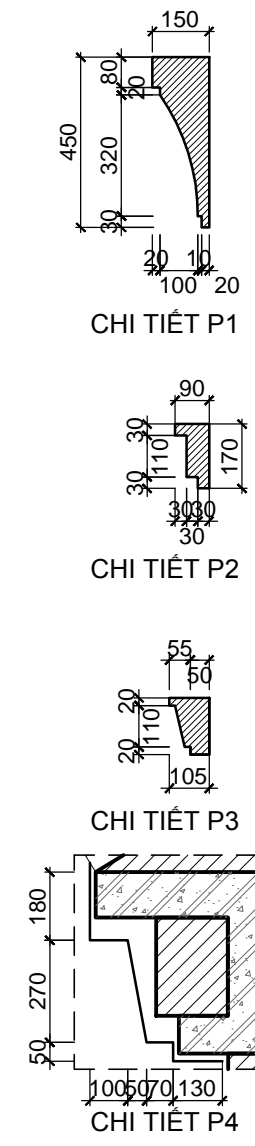

KÝ HIỆU BẢN VẼ:

BT.SL2B.KT.703

CHI TIẾT MẶT ĐỨNG 4
TL: 1/50

CHI TIẾT MẶT CẮT 3-3
TL: 1/50

CHI TIẾT MẶT CẮT 1-1
TL: 1/50

CHI TIẾT MẶT CẮT 2-2
TL: 1/50

KÍ HIỆU	HOÀN THIỆN TƯỜNG
◇ T1	TƯỜNG SƠN MÀU TRẮNG
◇ T2	TƯỜNG KẼ CHỈ LỖM 50x20 CÁCH ĐỀU 600
◇ T3	TƯỜNG KẼ CHỈ LỖM 30x20 CÁCH ĐỀU 300
◇ T4	ỚP ĐÁ SÀN MÀU GHI