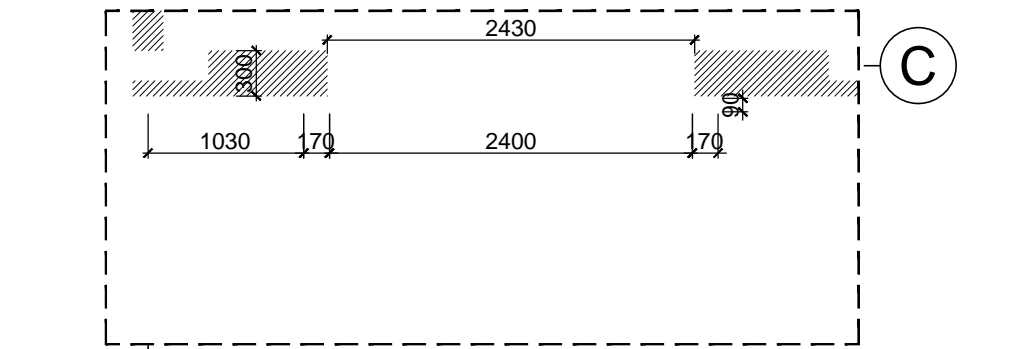

CHI TIẾT MẶT CẮT 1-1