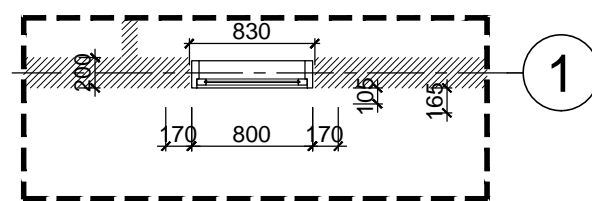

CHI TIẾT MẶT CẮT 2-2
TL: 1/50