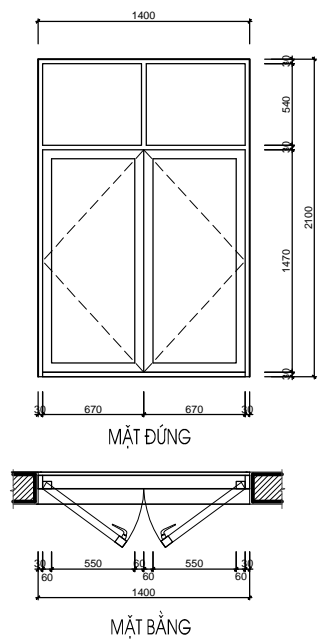

CHỦ ĐẦU TƯ:
CÔNG TY CP ĐẦU TƯ DỊCH VỤ THƯƠNG MẠI TP.HỒ CHÍ MINH

ĐỊA CHỈ: 72 LÊ THÀNH TÔN, P. BẾN NGHÉ, QUẬN 1
THÀNH PHỐ HỒ CHÍ MINH
TEL: (08) 38 220 464 FAX: (08) 38 220 464

LẦN NỘP	NỘI DUNG ĐIỀU CHỈNH	NGÀY NỘP

TÊN DỰ ÁN:
KHU TRUNG TÂM PHÚC HỢP SÀI GÒN - BA SƠN
ĐỊA ĐIỂM XÂY DỰNG:
PHƯỜNG BẾN NGHÉ, QUẬN 1
THÀNH PHỐ HỒ CHÍ MINH

TƯ VẤN THIẾT KẾ:
BỘ XÂY DỰNG TÔNG CÔNG TY TƯ VẤN XÂY DỰNG VIỆT NAM

ĐƠN VỊ THỰC HIỆN: **VĂN PHÒNG KIẾN TRÚC 3**
ĐỊA CHỈ: 243A ĐÉ LA THÀNH - ĐÔNG ĐÀ - HÀ NỘI
TEL: 04.37667470 FAX: 04.37667464

PHÓ TÔNG GIÁM ĐỐC:
TRẦN BÌNH TRỌNG
GIÁM ĐỐC VĂN PHÒNG:
NGUYỄN TUẤN NGỌC
CHỦ NHIỆM THIẾT KẾ:
NGUYỄN TUẤN NGỌC
KIỂM:
TRẦN PHƯƠNG LAN
CHỦ TRÌ THIẾT KẾ:
PHẠM DUY TUẤN
THIẾT KẾ:
NGUYỄN THỊ DIJU
VẼ:
NGUYỄN THỊ DIJU

HANG MỤC:
BIỆT THỰ SONG LẬP SL2B

TÊN BẢN VẼ:
THỐNG KẾ CỬA

SỐ HỢP ĐỒNG: 16/TVXD/VNCC/2016	TỈ LỆ:
GIẢI ĐOAN: T.K.B.V.T.C	PHIÊN BẢN:
HOÀN THÀNH: 04/2016	0

KÝ HIỆU BẢN VẼ:
BT.SL2B.KT.407