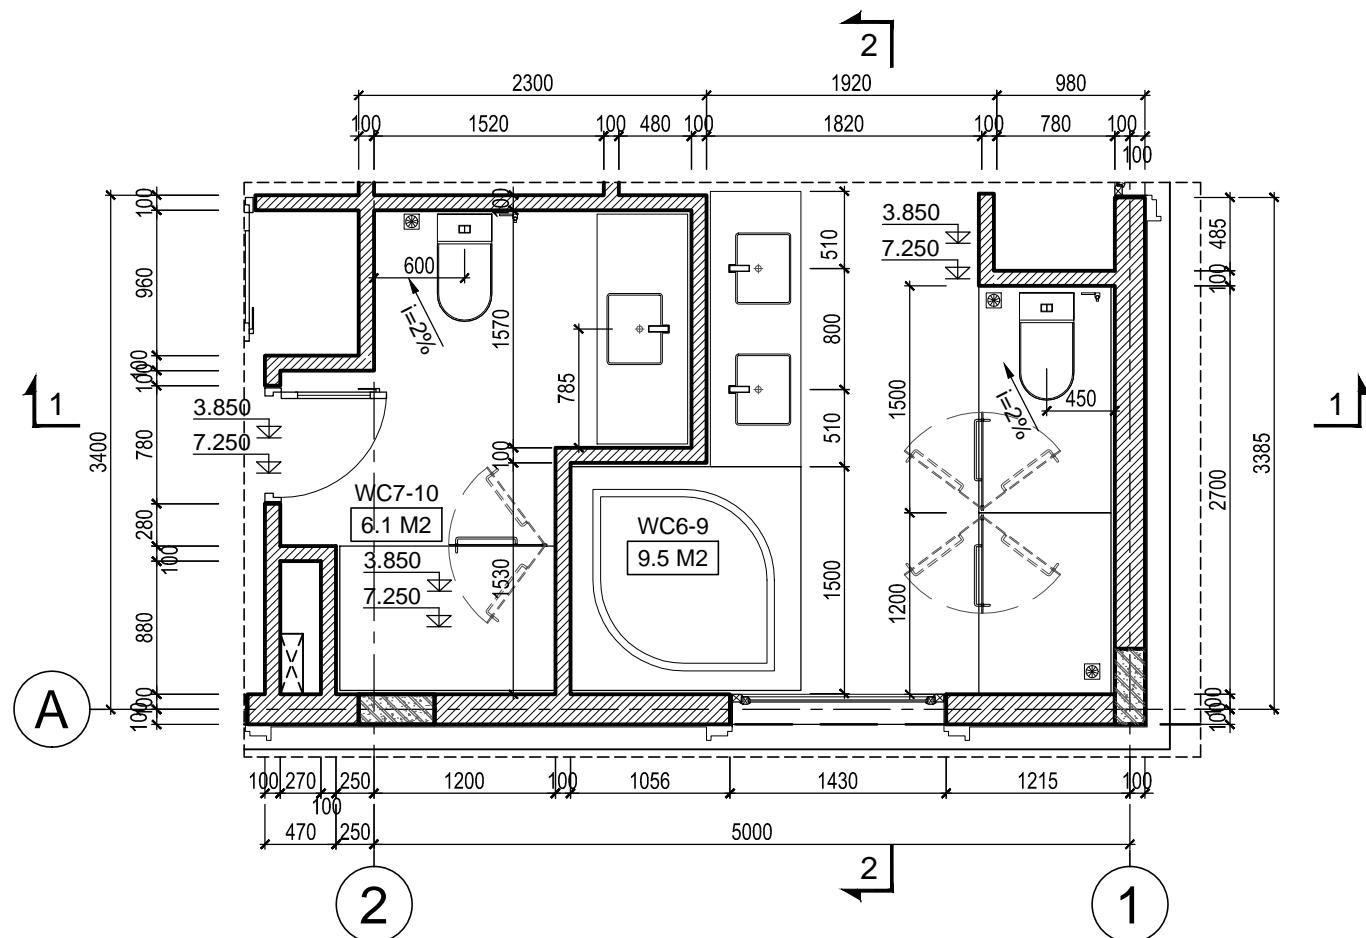

MẶT BẰNG
TL: 1/50

*GHI CHÚ

CHỦ ĐẦU TƯ:
CÔNG TY CP ĐẦU TƯ DỊCH VỤ THƯƠNG MẠI TP.HỒ CHÍ MINH

ĐỊA CHỈ: 72 LÊ THÀNH TÔN, P. BẾN NGHÉ, QUẬN 1
THÀNH PHỐ HỒ CHÍ MINH
TEL: (08) 38 220 464 FAX: (08) 38 220 464

LẦN NỢP	NỘI DUNG ĐIỀU CHỈNH	NGÀY NỢP

TÊN DỰ ÁN:
KHU TRUNG TÂM PHÚC HỢP SÀI GÒN - BA SƠN
ĐỊA ĐIỂM XÂY DỰNG:
PHƯỜNG BẾN NGHÉ, QUẬN 1
THÀNH PHỐ HỒ CHÍ MINH

TƯ VẤN THIẾT KẾ:
BỘ XÂY DỰNG TÔNG CÔNG TY TƯ VẤN XÂY DỰNG VIỆT NAM

ĐƠN VỊ THỰC HIỆN: **VĂN PHÒNG KIẾN TRÚC 3**
ĐỊA CHỈ: 243A ĐÉ LA THÀNH - ĐÔNG ĐÀ - HÀ NỘI
TEL: 04.37667470 FAX: 04.37667464

PHÓ TÔNG GIÁM ĐỐC:
TRẦN BÌNH TRỌNG
GIÁM ĐỐC VĂN PHÒNG:
NGUYỄN TUẤN NGỌC
CHỦ NHIỆM THIẾT KẾ:
NGUYỄN TUẤN NGỌC
KIỂM:
TRẦN PHƯƠNG LAN
CHỦ TRÌ THIẾT KẾ:
PHẠM DUY TUẤN
THIẾT KẾ:
NGUYỄN THỊ DIJU
VẼ:
NGUYỄN THỊ DIJU

HẠNG MỤC:
BIỆT THỰ SONG LẬP SL2B
TÊN BẢN VẼ:
CHI TIẾT WC 6-9 - WC 7-10

SỐ HỢP ĐỒNG:
16/TVXD/VNCC/2016
TỈ LỆ:
GIAI ĐOẠN:
T.K.B.V.T.C
PHIÊN BẢN:
HOÀN THÀNH:
04/2016
0

KÝ HIỆU BẢN VẼ:
BT.SL2B.KT.604