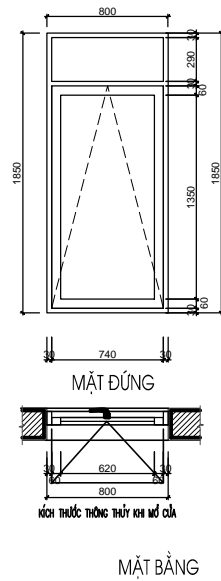

TÊN BẢN VẼ:
THỐNG KÊ CỬA

SỐ HỢP ĐỒNG: 16/TVXD/VNCC/2016	TỈ LỆ:
GIẢI ĐOAN: T.K.B.V.T.C	PHIÊN BẢN:
HOÀN THÀNH: 04/2016	0

KÝ HIỆU BẢN VẼ:

BT.SL2B.KT.406

***GHI CHÚ**

S1-T2	SỐ LƯỢNG (BỘ)	KÍCH THƯỚC (MM)	VẬT LIỆU	S2-T2	SỐ LƯỢNG (BỘ)	KÍCH THƯỚC (MM)	VẬT LIỆU
	4	1400X1850	CỬA KÍNH EUROWINDOW,		6	800X1850	CỬA KÍNH EUROWINDOW,