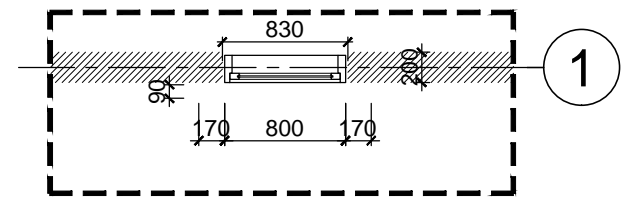

KÝ HIỆU BẢN VẼ:

BT.SL2B.KT.703

CHI TIẾT MẶT ĐỨNG 4
TL: 1/50

CHI TIẾT MẶT CẮT 3-3
TL: 1/50

CHI TIẾT MẶT CẮT 1-1
TL: 1/50

CHI TIẾT MẶT CẮT 2-2
TL: 1/50

KÍ HIỆU	HOÀN THIỆN TƯỜNG
◇ T1	TƯỜNG SƠN MÀU TRẮNG
◇ T2	TƯỜNG KẼ CHỈ LỖM 50x20 CÁCH ĐỀU 600
◇ T3	TƯỜNG KẼ CHỈ LỖM 30x20 CÁCH ĐỀU 300
◇ T4	ỚP ĐÁ SÀN MÀU GHI