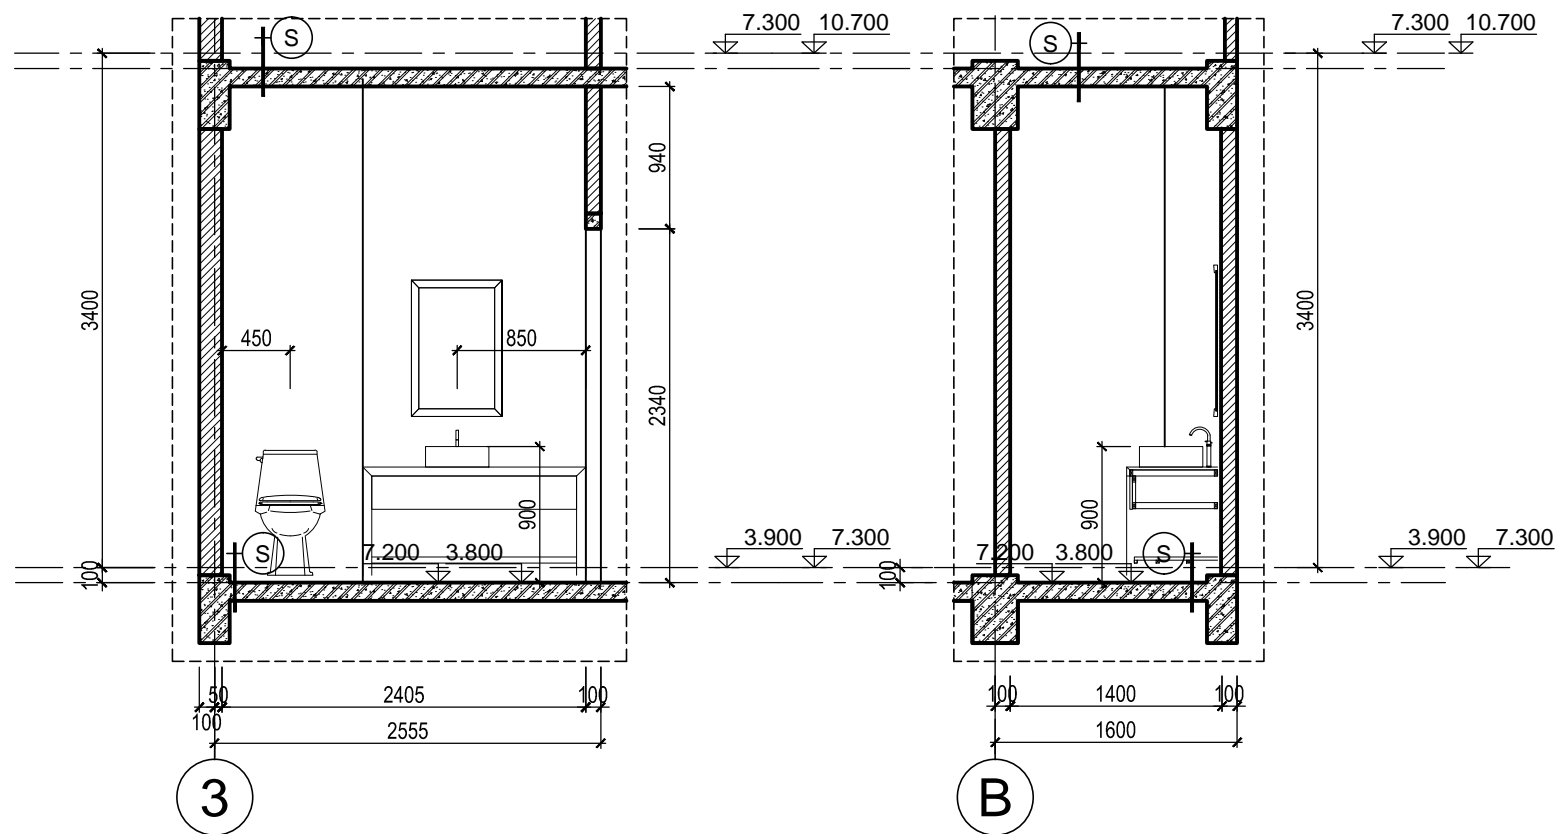

HẠNG MỤC:
BIỆT THỰ SONG LẬP SL2B

TÊN BẢN VẼ:
CHI TIẾT WC3 - WC4

SỐ HỢP ĐỒNG: 16/TVXD/VNCC/2016	TỈ LỆ:
GIẢI ĐOẠN: T.K.B.V.T.C	PHIÊN BẢN:
HOÀN THÀNH: 04/2016	0

KÝ HIỆU BẢN VẼ:

BT.SL2B.KT.602

MẶT CẮT 2-2
TL: 1/50