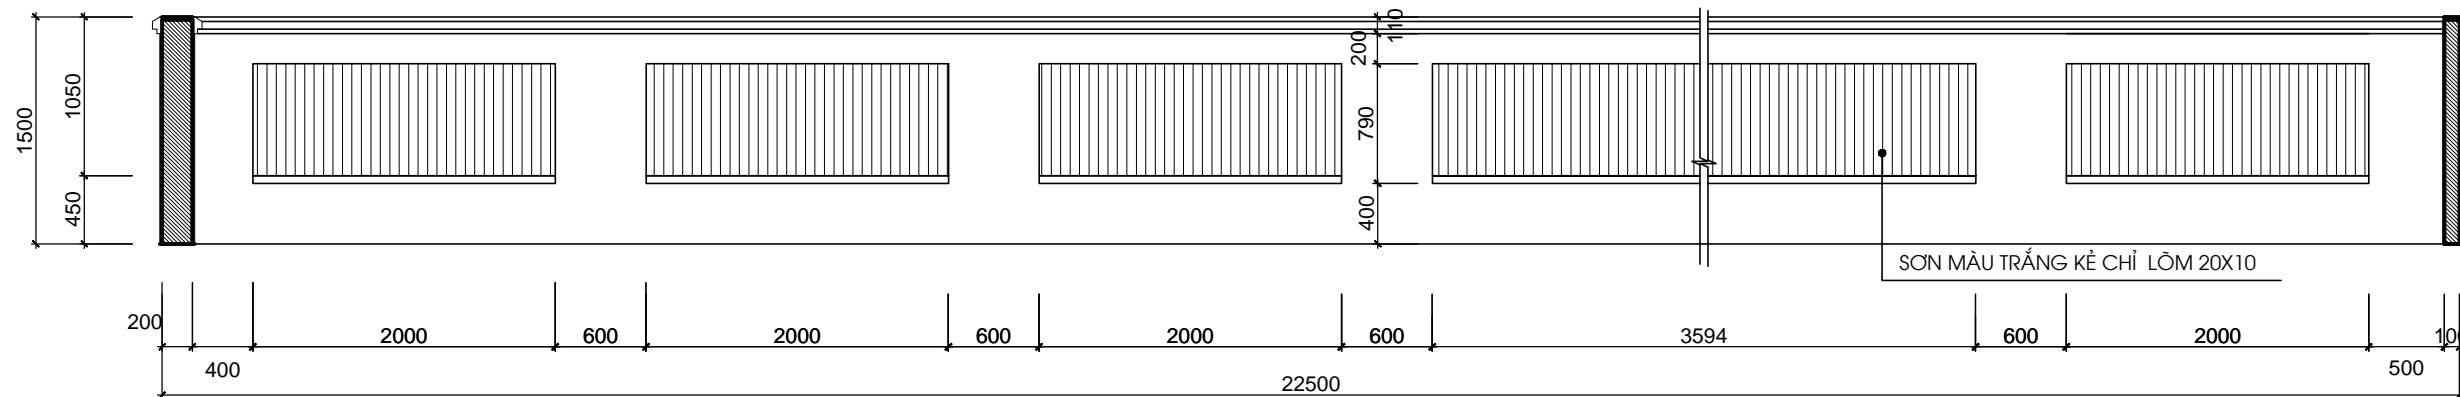

MẶT ĐỨNG TƯỜNG RÀO GIỮA 2 LÔ ĐẤT
(TL: 1/50)

*GHI CHÚ

CHỦ ĐẦU TƯ:
CÔNG TY CP ĐẦU TƯ DỊCH VỤ THƯƠNG MẠI
TP. HỒ CHÍ MINH

ĐỊA CHỈ: 72 LÊ THÀNH TÔN, P. BẾN NGHÉ, QUẬN 1
THÀNH PHỐ HỒ CHÍ MINH
TEL: (08) 38 220 464 FAX: (08) 38 220 464

LẦN NỢP	NỘI DUNG ĐIỀU CHỈNH	NGÀY NỢP

TÊN DỰ ÁN:
KHU TRUNG TÂM PHÚC HỢP
SÀI GÒN - BA SƠN
ĐỊA ĐIỂM XÂY DỰNG:
PHƯỜNG BẾN NGHÉ, QUẬN 1
THÀNH PHỐ HỒ CHÍ MINH

TƯ VẤN THIẾT KẾ:
BỘ XÂY DỰNG
TỔNG CÔNG TY TƯ VẤN XÂY DỰNG VIỆT NAM

ĐƠN VỊ THỰC HIỆN: VĂN PHÒNG KIẾN TRÚC 3
ĐỊA CHỈ: 243A ĐÉ LA THÀNH - ĐÔNG ĐÀ - HÀ NỘI
TEL: 04.37667470 FAX: 04.37667464

PHÓ TỔNG GIÁM ĐỐC:
TRẦN BÌNH TRỌNG

GIÁM ĐỐC VĂN PHÒNG:
NGUYỄN TUẤN NGỌC

CHỦ NHIỆM THIẾT KẾ:
NGUYỄN TUẤN NGỌC

KIỂM:
TRẦN PHƯƠNG LAN

CHỦ TRÌ THIẾT KẾ:
PHẠM DUY TUẤN

THIẾT KẾ:
NGUYỄN THỊ DIJU

VẼ:
NGUYỄN THỊ DIJU

HẠNG MỤC:
BIỆT THỰ SONG LẬP SL2B

TÊN BẢN VẼ:
CHI TIẾT CÔNG TƯỜNG RÀO

SỐ HỢP ĐỒNG:
16/TVXD/VNCC/2016

GIẢI ĐOẠN:
T.K.B.V.T.C

HOÀN THÀNH:
04/2016

KÝ HIỆU BẢN VẼ:
BT.SL2B.KT.802