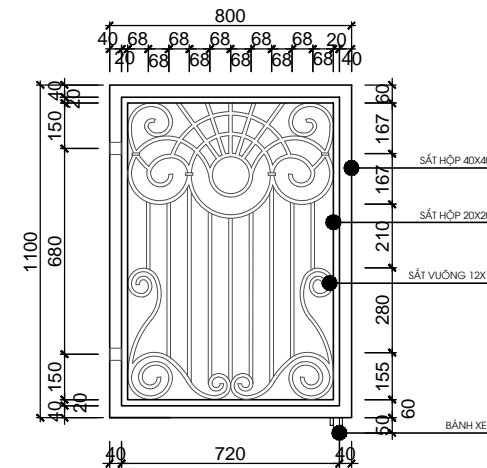

CHI TIẾT MODUN CỔNG ĐIỂN HÌNH
(TL: 1/25)

CHI TIẾT MODUN CỔNG ĐIỂN HÌNH
(TL: 1/25)

CHI TIẾT MODUN CỔNG ĐIỂN HÌNH
(TL: 1/25)

MẶT CẮT 1-1
(TL: 1/25)

*GHI CHÚ

CHỦ ĐẦU TƯ:
CÔNG TY CP ĐẦU TƯ DỊCH VỤ THƯƠNG MẠI TP.HỒ CHÍ MINH