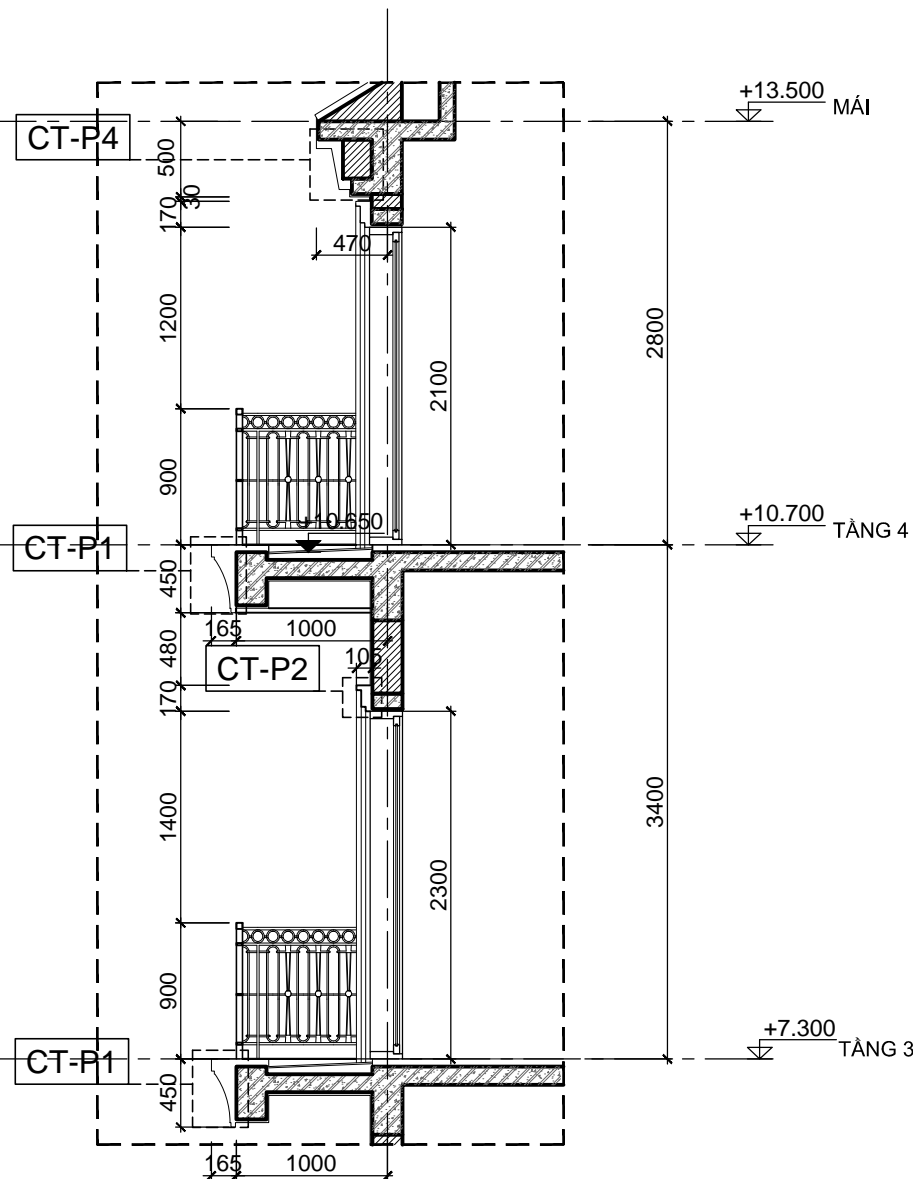

CHI TIẾT MẶT CẮT 3-3

TL: 1/50