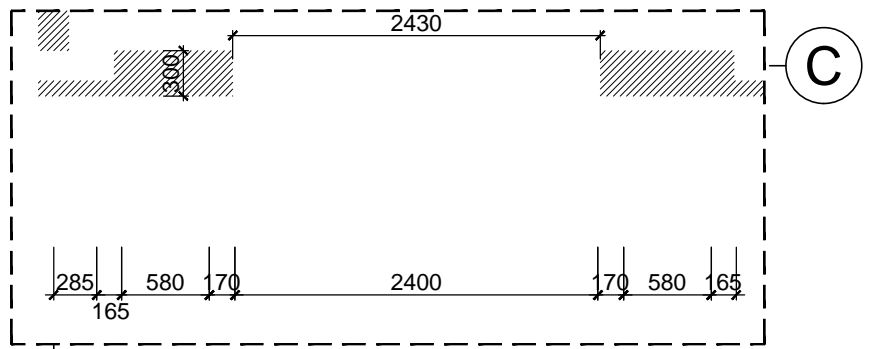

CHI TIẾT MẶT CẮT 2-2