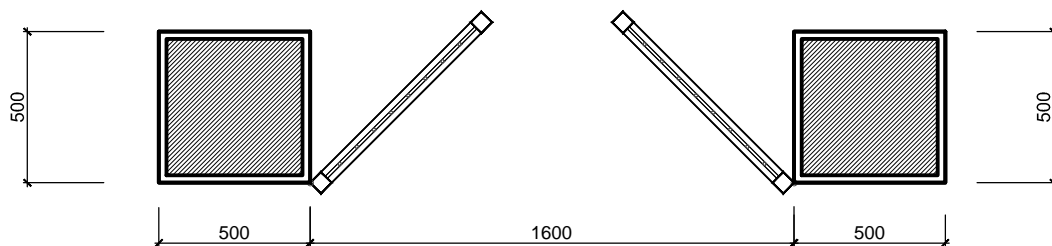

CHI TIẾT MODUN CỔNG ĐIỂN HÌNH
(TL: 1/25)

CHI TIẾT MODUN CỔNG ĐIỂN HÌNH
(TL: 1/25)

CHI TIẾT MODUN CỔNG ĐIỂN HÌNH
(TL: 1/25)

MẶT CẮT 1-1
(TL: 1/25)

*GHI CHÚ

CHỦ ĐẦU TƯ:
CÔNG TY CP ĐẦU TƯ DỊCH VỤ THƯƠNG MẠI TP.HỒ CHÍ MINH