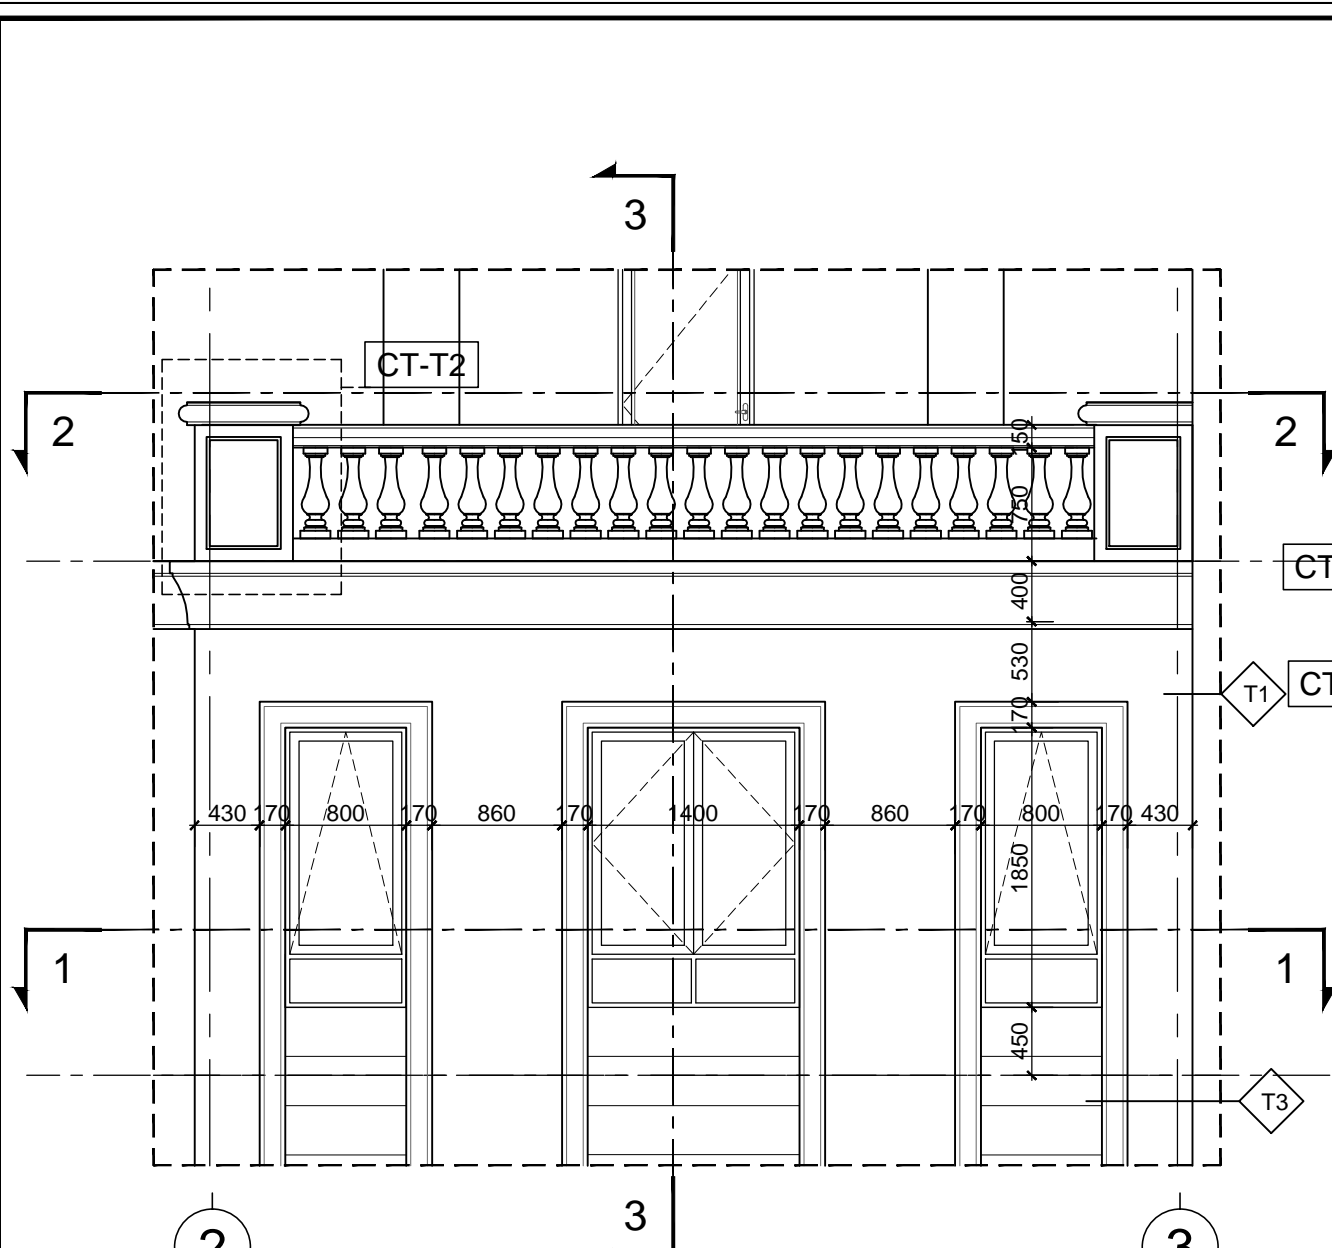

HANG MỤC:
BIỆT THỰ SONG LẬP SL2B

TÊN BẢN VẼ:
CHI TIẾT MẶT ĐỨNG 4

SỐ HỢP ĐỒNG: 16/TVXD/VNCC/2016	TỈ LỆ:
GIẢI ĐOẠN: T.K.B.V.T.C	PHIÊN BẢN:
HOÀN THÀNH: 04/2016	0

KÝ HIỆU BẢN VẼ:
BT.SL2A.KT.704

- VNCC GIỮ BẢN QUYỀN -