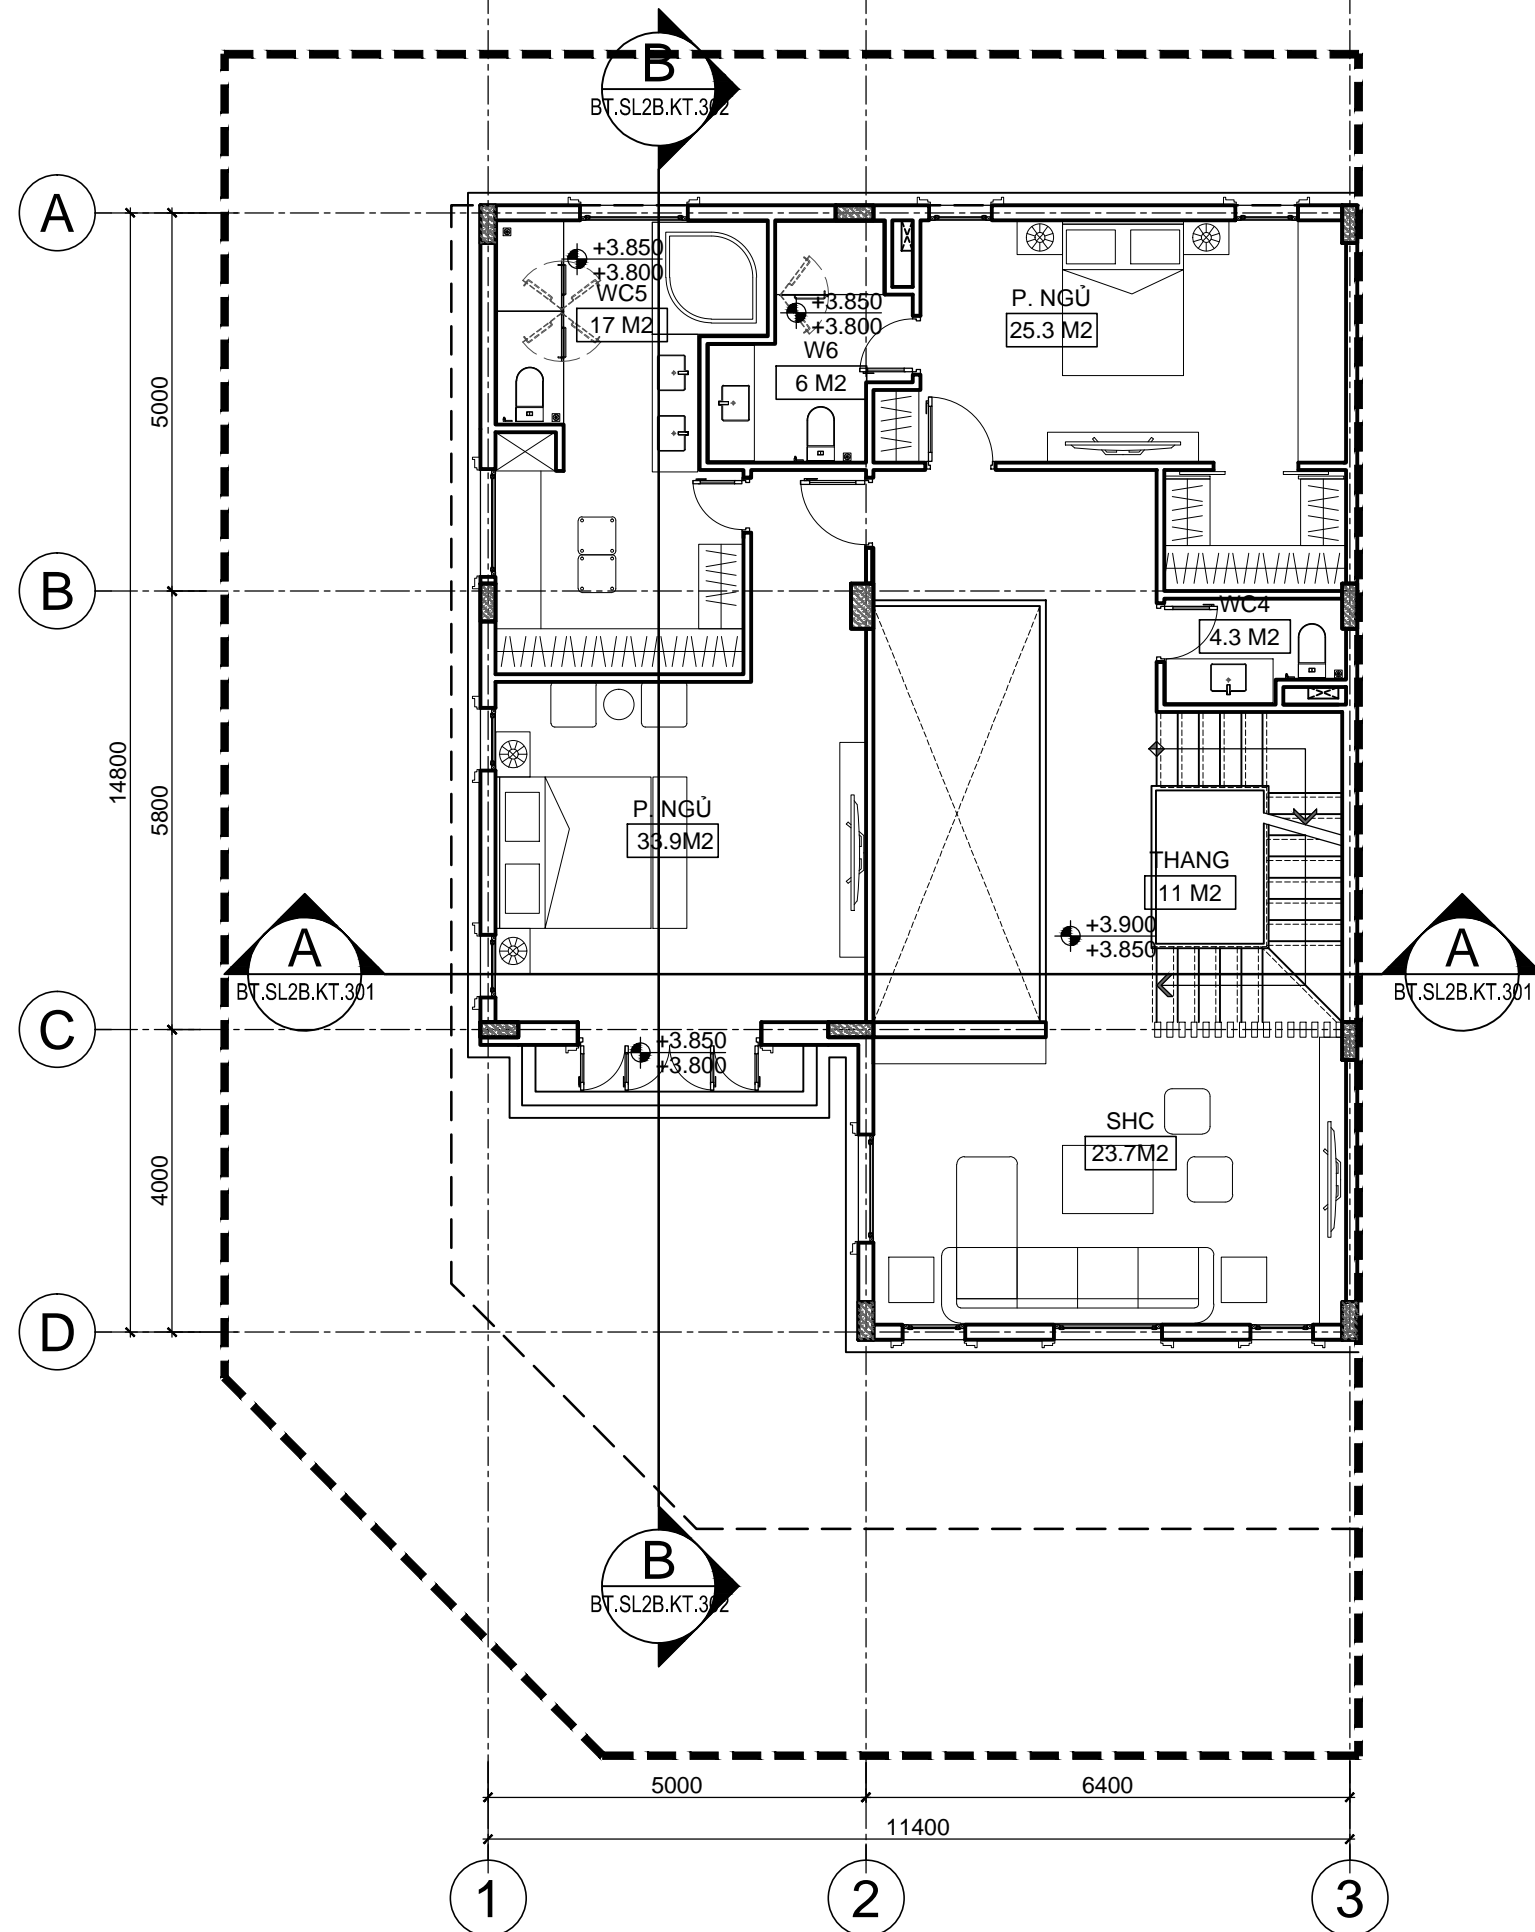

HẠNG MỤC:
BIỆT THỰ SONG LẬP SL2B

TÊN BẢN VẼ:
MẶT BẰNG TẦNG 1

SỐ HỢP ĐỒNG: 16/TVXD/VNCC/2016	TỈ LỆ:
GIẢI ĐOẠN: T.K.B.V.T.C	PHIÊN BẢN:
HOÀN THÀNH: 04/2016	0

KÝ HIỆU BẢN VẼ:

BT.SL2B.KT.105

MẶT BẰNG TẦNG 2

TL: 1/100