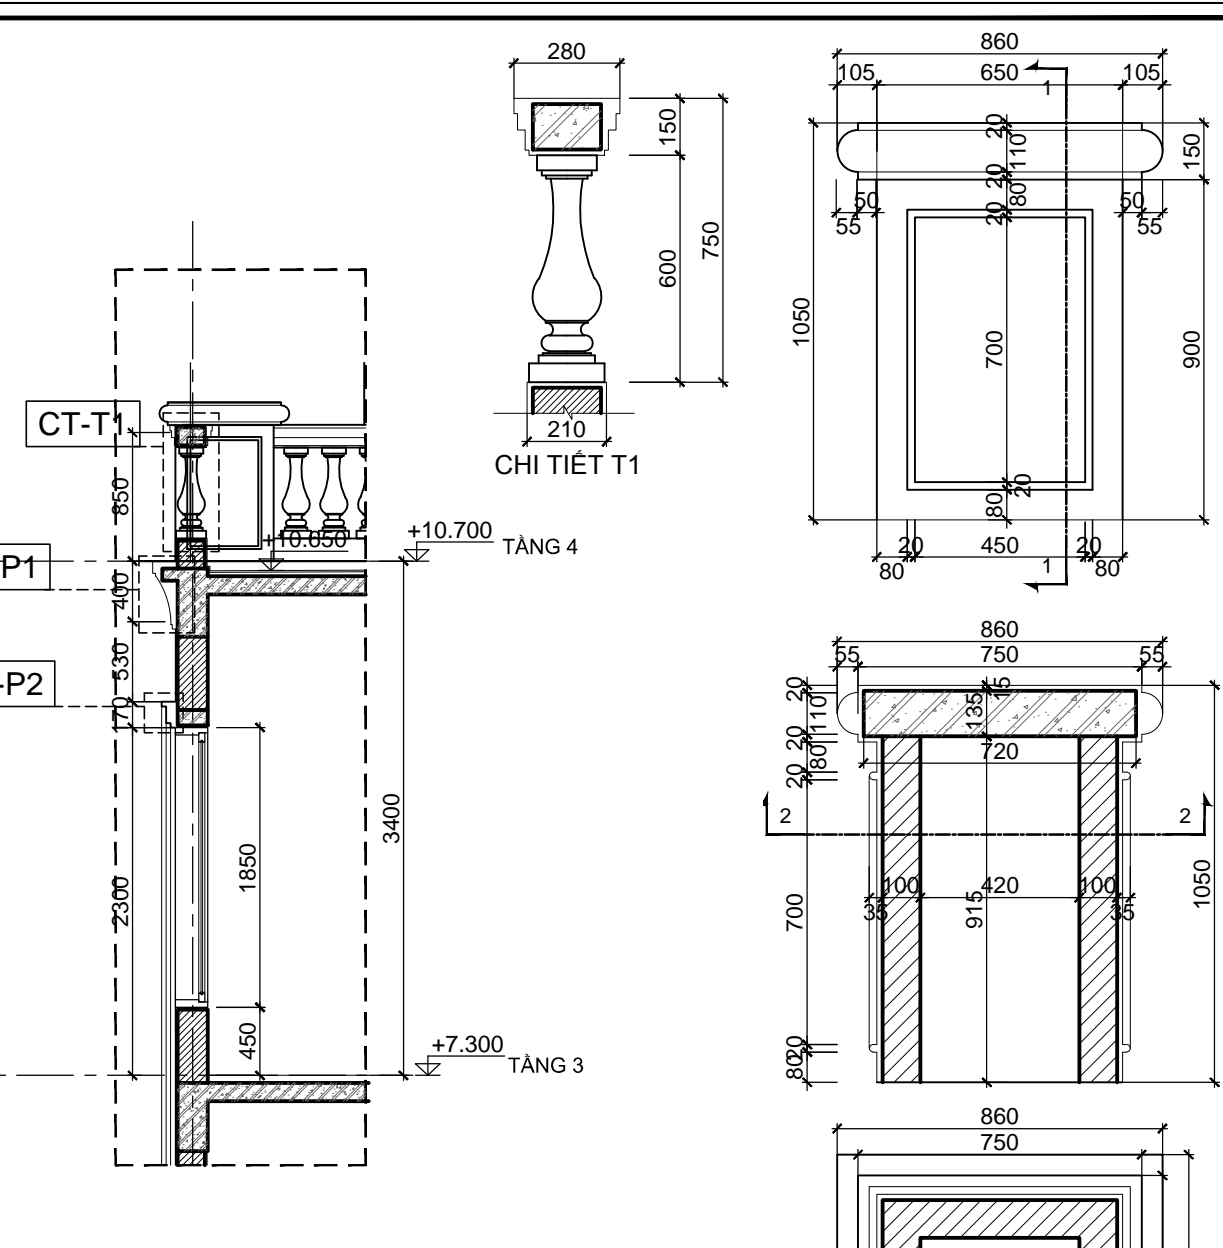

CHI TIẾT MẶT ĐỨNG 5
TL: 1/50

CHI TIẾT MẶT CẮT 3-3
TL: 1/50

CHI TIẾT MẶT CẮT 1-1
TL: 1/50

CHI TIẾT MẶT CẮT 2-2
TL: 1/50

CHI TIẾT T2

***GHI CHÚ**

CHỦ ĐẦU TƯ:
CÔNG TY CP ĐẦU TƯ DỊCH VỤ THƯƠNG MẠI TP.HỒ CHÍ MINH