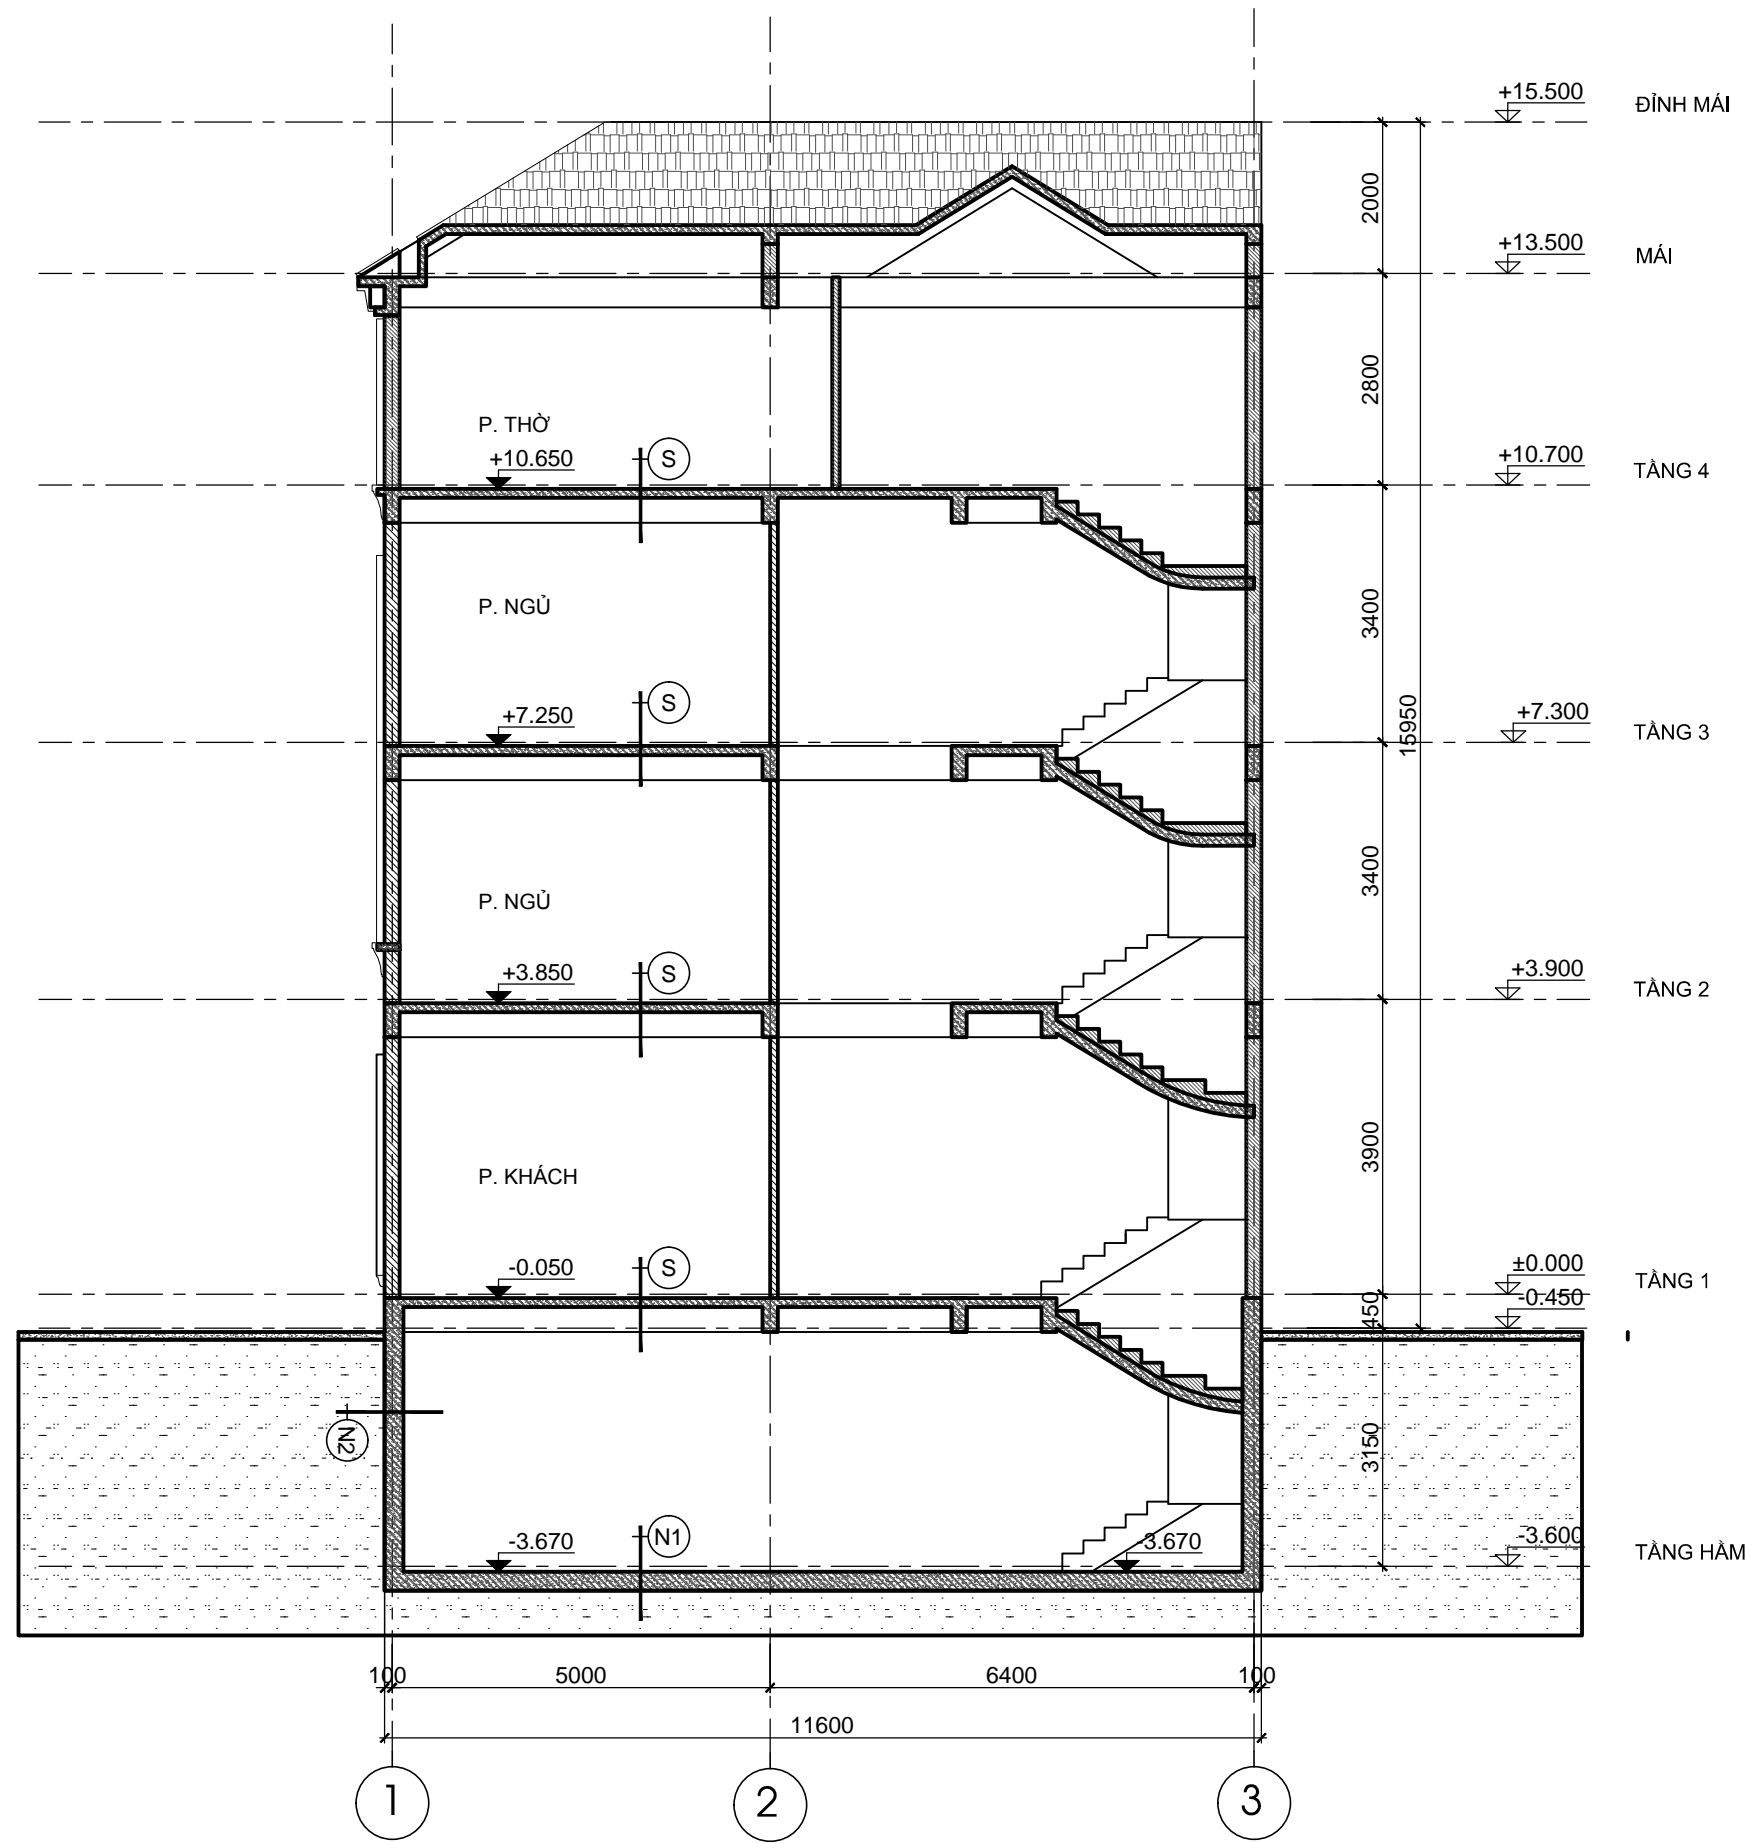

MẶT CẮT A-A
TL: 1/100

*GHI CHÚ

CHỦ ĐẦU TƯ:
CÔNG TY CP ĐẦU TƯ DỊCH VỤ THƯƠNG MẠI TP.HỒ CHÍ MINH

ĐỊA CHỈ: 72 LÊ THÀNH TÔN, P. BẾN NGHÉ, QUẬN 1
THÀNH PHỐ HỒ CHÍ MINH
TEL: (08) 38 220 464 FAX: (08) 38 220 464

LẦN NỢP	NỘI DUNG ĐIỀU CHỈNH	NGÀY NỢP

TÊN DỰ ÁN:
KHU TRUNG TÂM PHÚC HỢP SÀI GÒN - BA SƠN
ĐỊA ĐIỂM XÂY DỰNG:
PHƯỜNG BẾN NGHÉ, QUẬN 1
THÀNH PHỐ HỒ CHÍ MINH

TƯ VẤN THIẾT KẾ:
BỘ XÂY DỰNG TÔNG CÔNG TY TƯ VẤN XÂY DỰNG VIỆT NAM

ĐƠN VỊ THỰC HIỆN: **VĂN PHÒNG KIẾN TRÚC 3**
ĐỊA CHỈ: 243A ĐÉ LA THÀNH - ĐÔNG ĐÀ - HÀ NỘI
TEL: 04.37667470 FAX: 04.37667464

PHÓ TỔNG GIÁM ĐỐC:
TRẦN BÌNH TRỌNG

GIÁM ĐỐC VĂN PHÒNG:
NGUYỄN TUẤN NGỌC

CHỦ NHIỆM THIẾT KẾ:
NGUYỄN TUẤN NGỌC

KIỂM:
TRẦN PHƯƠNG LAN

CHỦ TRÌ THIẾT KẾ:
PHẠM DUY TUẤN

THIẾT KẾ:
NGUYỄN THỊ DIJU

VẼ:
NGUYỄN THỊ DIJU

HANG MỤC:
BIỆT THỰ SONG LẬP SL2B

TÊN BẢN VẼ:
MẶT CẮT A-A

SỐ HỢP ĐỒNG:
16/TVXD/VNCC/2016

TỈ LỆ:
T.K.B.V.T.C

PHIÊN BẢN:
0

HOÀN THÀNH:
04/2016

KÝ HIỆU BẢN VẼ:
BT.SL2B.KT.301