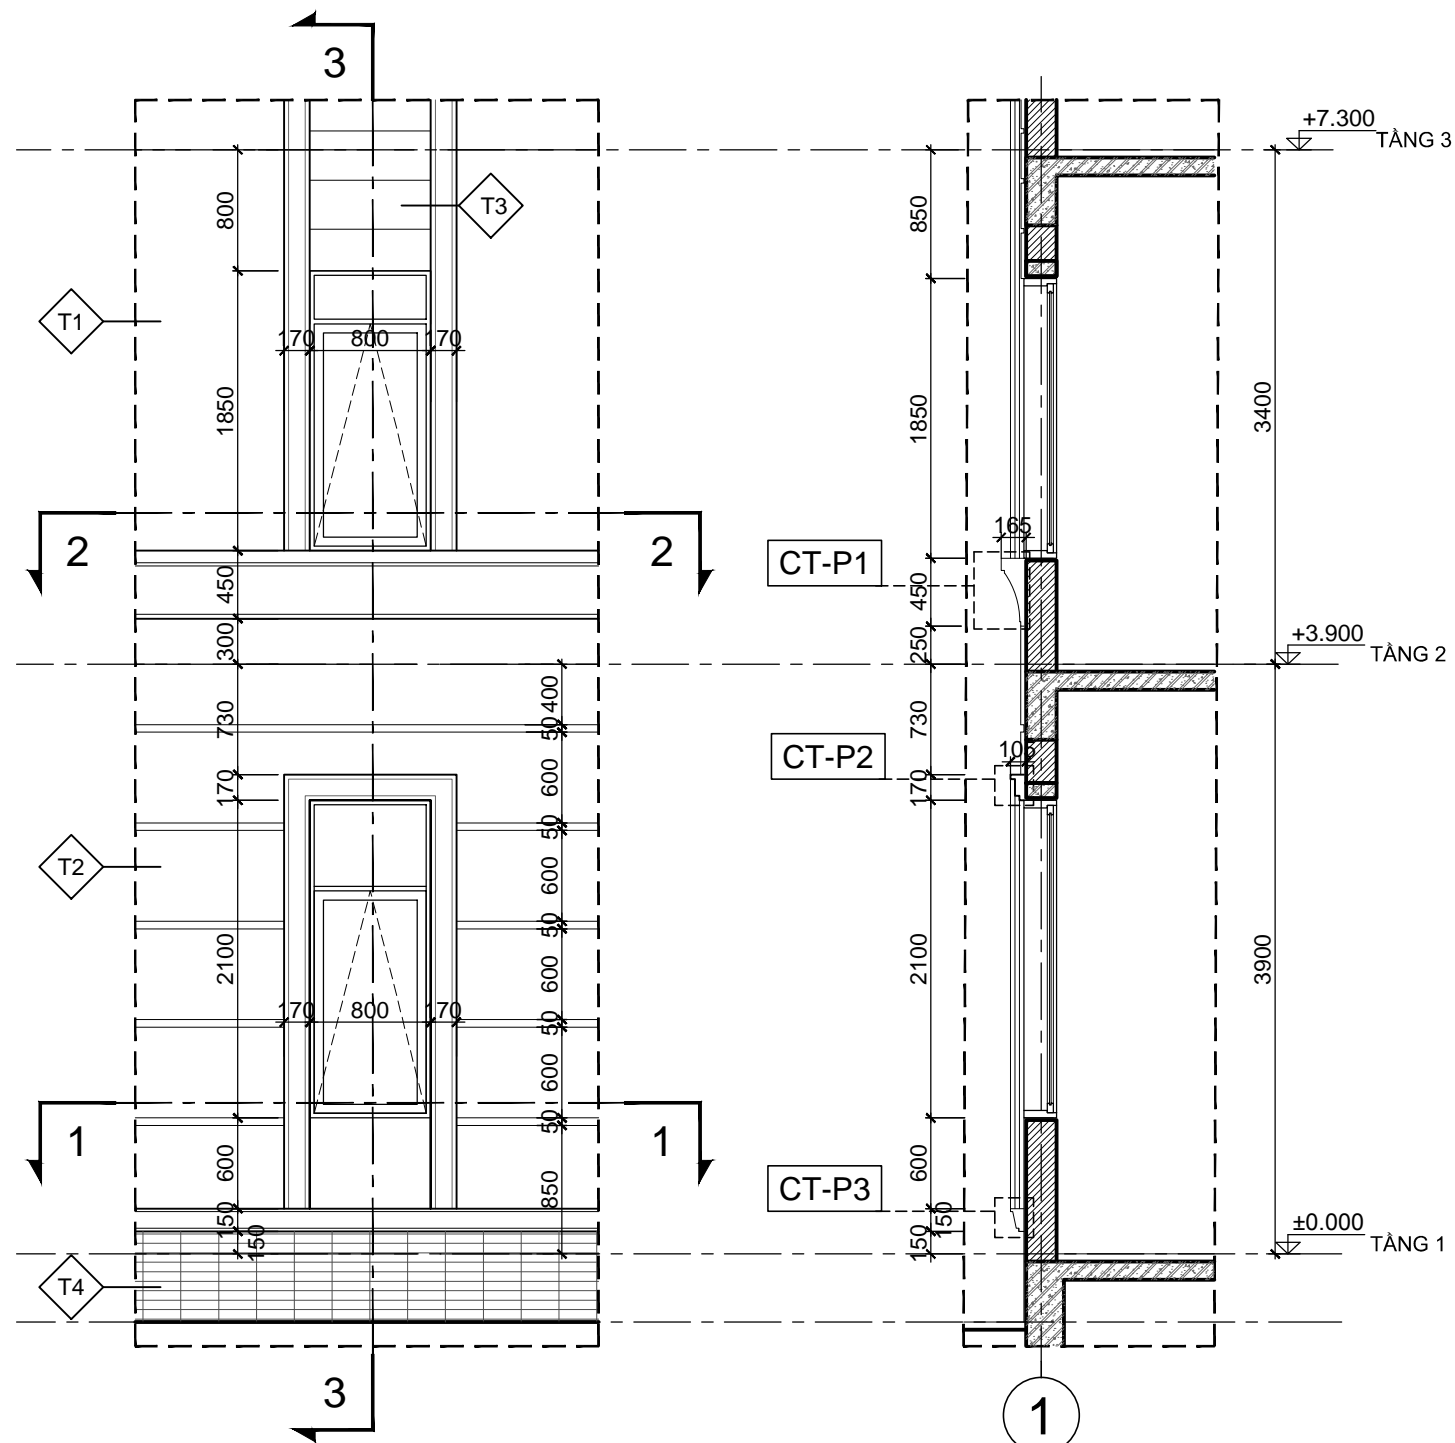

HẠNG MỤC:
BIỆT THỰ SONG LẬP SL2B

TÊN BẢN VẼ:
CHI TIẾT MẶT ĐỨNG 2

SỐ HỢP ĐỒNG:	TỈ LỆ:
16/TVXD/VNCC/2016	
GIẢI ĐOẠN:	PHIÊN BẢN:
T.K.B.V.T.C	
HOÀN THÀNH:	
04/2016	0

KÝ HIỆU BẢN VẼ:
BT.SL2B.KT.702

- VNCC GIỮ BẢN QUYỀN -