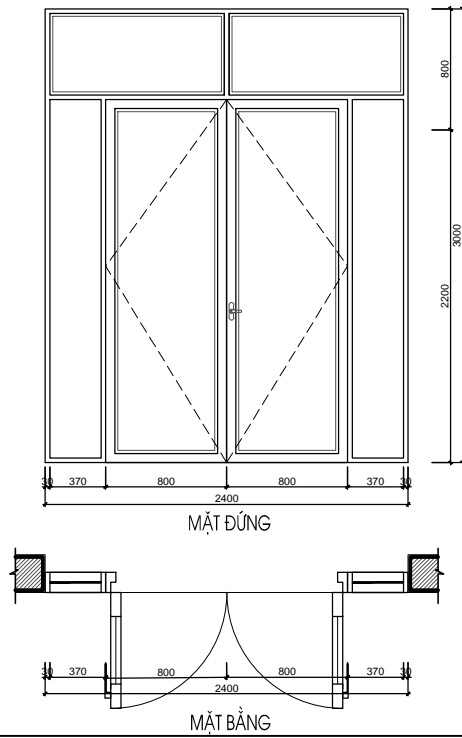

CHỦ ĐẦU TƯ:
CÔNG TY CP ĐẦU TƯ DỊCH VỤ THƯƠNG MẠI TP.HỒ CHÍ MINH

ĐỊA CHỈ: 72 LÊ THÀNH TÔN, P. BẾN NGHÉ, QUẬN 1
THÀNH PHỐ HỒ CHÍ MINH
TEL: (08) 38 220 464 FAX: (08) 38 220 464

LẦN NỘP	NỘI DUNG ĐIỀU CHỈNH	NGÀY NỘP

TÊN DỰ ÁN:
KHU TRUNG TÂM PHÚC HỢP SÀI GÒN - BA SON
ĐỊA ĐIỂM XÂY DỰNG:
PHƯỜNG BẾN NGHÉ, QUẬN 1
THÀNH PHỐ HỒ CHÍ MINH

TƯ VẤN THIẾT KẾ:
BỘ XÂY DỰNG TÔNG CÔNG TY TƯ VẤN XÂY DỰNG VIỆT NAM

ĐƠN VỊ THỰC HIỆN: **VĂN PHÒNG KIẾN TRÚC 3**
ĐỊA CHỈ: 243A ĐÉ LA THÀNH - ĐÔNG ĐÀ - HÀ NỘI
TEL: 04.37667470 FAX: 04.37667464

PHÓ TỔNG GIÁM ĐỐC:
TRẦN BÌNH TRỌNG

GIÁM ĐỐC VĂN PHÒNG:
NGUYỄN TUẤN NGỌC

CHỦ NHIỆM THIẾT KẾ:
NGUYỄN TUẤN NGỌC

KIỂM:
TRẦN PHƯƠNG LAN

CHỦ TRÌ THIẾT KẾ:
PHẠM DUY TUẤN

THIẾT KẾ:
NGUYỄN THỊ DIJU

VẼ:
NGUYỄN THỊ DIJU

HẠNG MỤC:
BIỆT THỰ SONG LẬP SL2B

TÊN BẢN VẼ:
THỐNG KÊ CỬA

SỐ HỢP ĐỒNG: 16/TVXD/VNCC/2016	TỈ LỆ:
GIẢI ĐOAN: T.K.B.V.T.C	PHIÊN BẢN:
HOÀN THÀNH: 04/2016	0

KÝ HIỆU BẢN VẼ:

BT.SL2B.KT.406