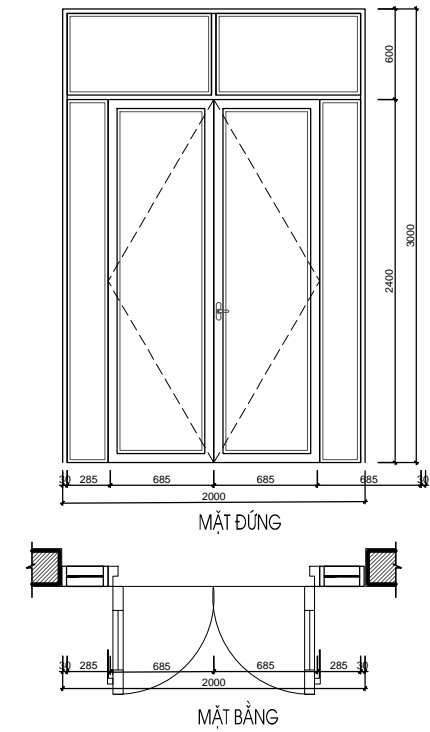

CHỦ ĐẦU TƯ:
CÔNG TY CP ĐẦU TƯ DỊCH VỤ THƯƠNG MẠI TP.HỒ CHÍ MINH

ĐỊA CHỈ: 72 LÊ THÀNH TÔN, P. BẾN NGHÉ, QUẬN 1
THÀNH PHỐ HỒ CHÍ MINH
TEL: (08) 38 220 464 FAX: (08) 38 220 464

LẦN NỘP	NỘI DUNG ĐIỀU CHỈNH	NGÀY NỘP

TÊN DỰ ÁN:
KHU TRUNG TÂM PHÚC HỢP SÀI GÒN - BA SON
ĐỊA ĐIỂM XÂY DỰNG:
PHƯỜNG BẾN NGHÉ, QUẬN 1
THÀNH PHỐ HỒ CHÍ MINH

TƯ VẤN THIẾT KẾ:
BỘ XÂY DỰNG TÔNG CÔNG TY TƯ VẤN XÂY DỰNG VIỆT NAM

ĐƠN VỊ THỰC HIỆN: **VĂN PHÒNG KIẾN TRÚC 3**
ĐỊA CHỈ: 243A ĐÉ LA THÀNH - ĐÔNG ĐÀ - HÀ NỘI
TEL: 04.37667470 FAX: 04.37667464

PHÓ TỔNG GIÁM ĐỐC:
TRẦN BÌNH TRỌNG

GIÁM ĐỐC VĂN PHÒNG:
NGUYỄN TUẤN NGỌC

CHỦ NHIỆM THIẾT KẾ:
NGUYỄN TUẤN NGỌC

KIỂM:
TRẦN PHƯƠNG LAN

CHỦ TRÌ THIẾT KẾ:
PHẠM DUY TUẤN

THIẾT KẾ:
NGUYỄN THỊ DIJU

VẼ:
NGUYỄN THỊ DIJU

HẠNG MỤC:
BIỆT THỰ SONG LẬP SL2B

TÊN BẢN VẼ:
THỐNG KÊ CỬA

SỐ HỢP ĐỒNG: 16/TVXD/VNCC/2016	TỈ LỆ:
GIẢI ĐOAN: T.K.B.V.T.C	PHIÊN BẢN:
HOÀN THÀNH: 04/2016	0

KÝ HIỆU BẢN VẼ:

BT.SL2B.KT.406