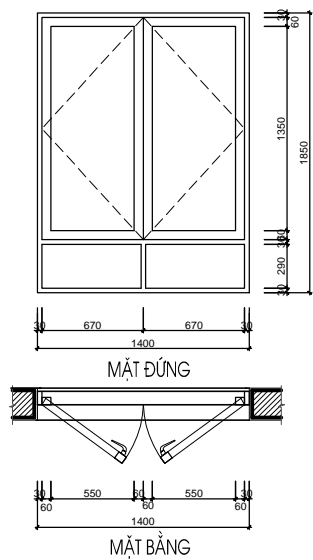

S1-T3	SỐ LƯỢNG (BỘ)	KÍCH THƯỚC (MM)	VẬT LIỆU	S2-T3	SỐ LƯỢNG (BỘ)	KÍCH THƯỚC (MM)	VẬT LIỆU
	4	1400X1850	CỬA KÍNH EUROWINDOW,		6	800X1850	CỬA KÍNH EUROWINDOW,

***GHI CHÚ**

CHỦ ĐẦU TƯ:
**CÔNG TY CP ĐẦU TƯ DỊCH VỤ THƯƠNG MẠI
TP.HỒ CHÍ MINH**