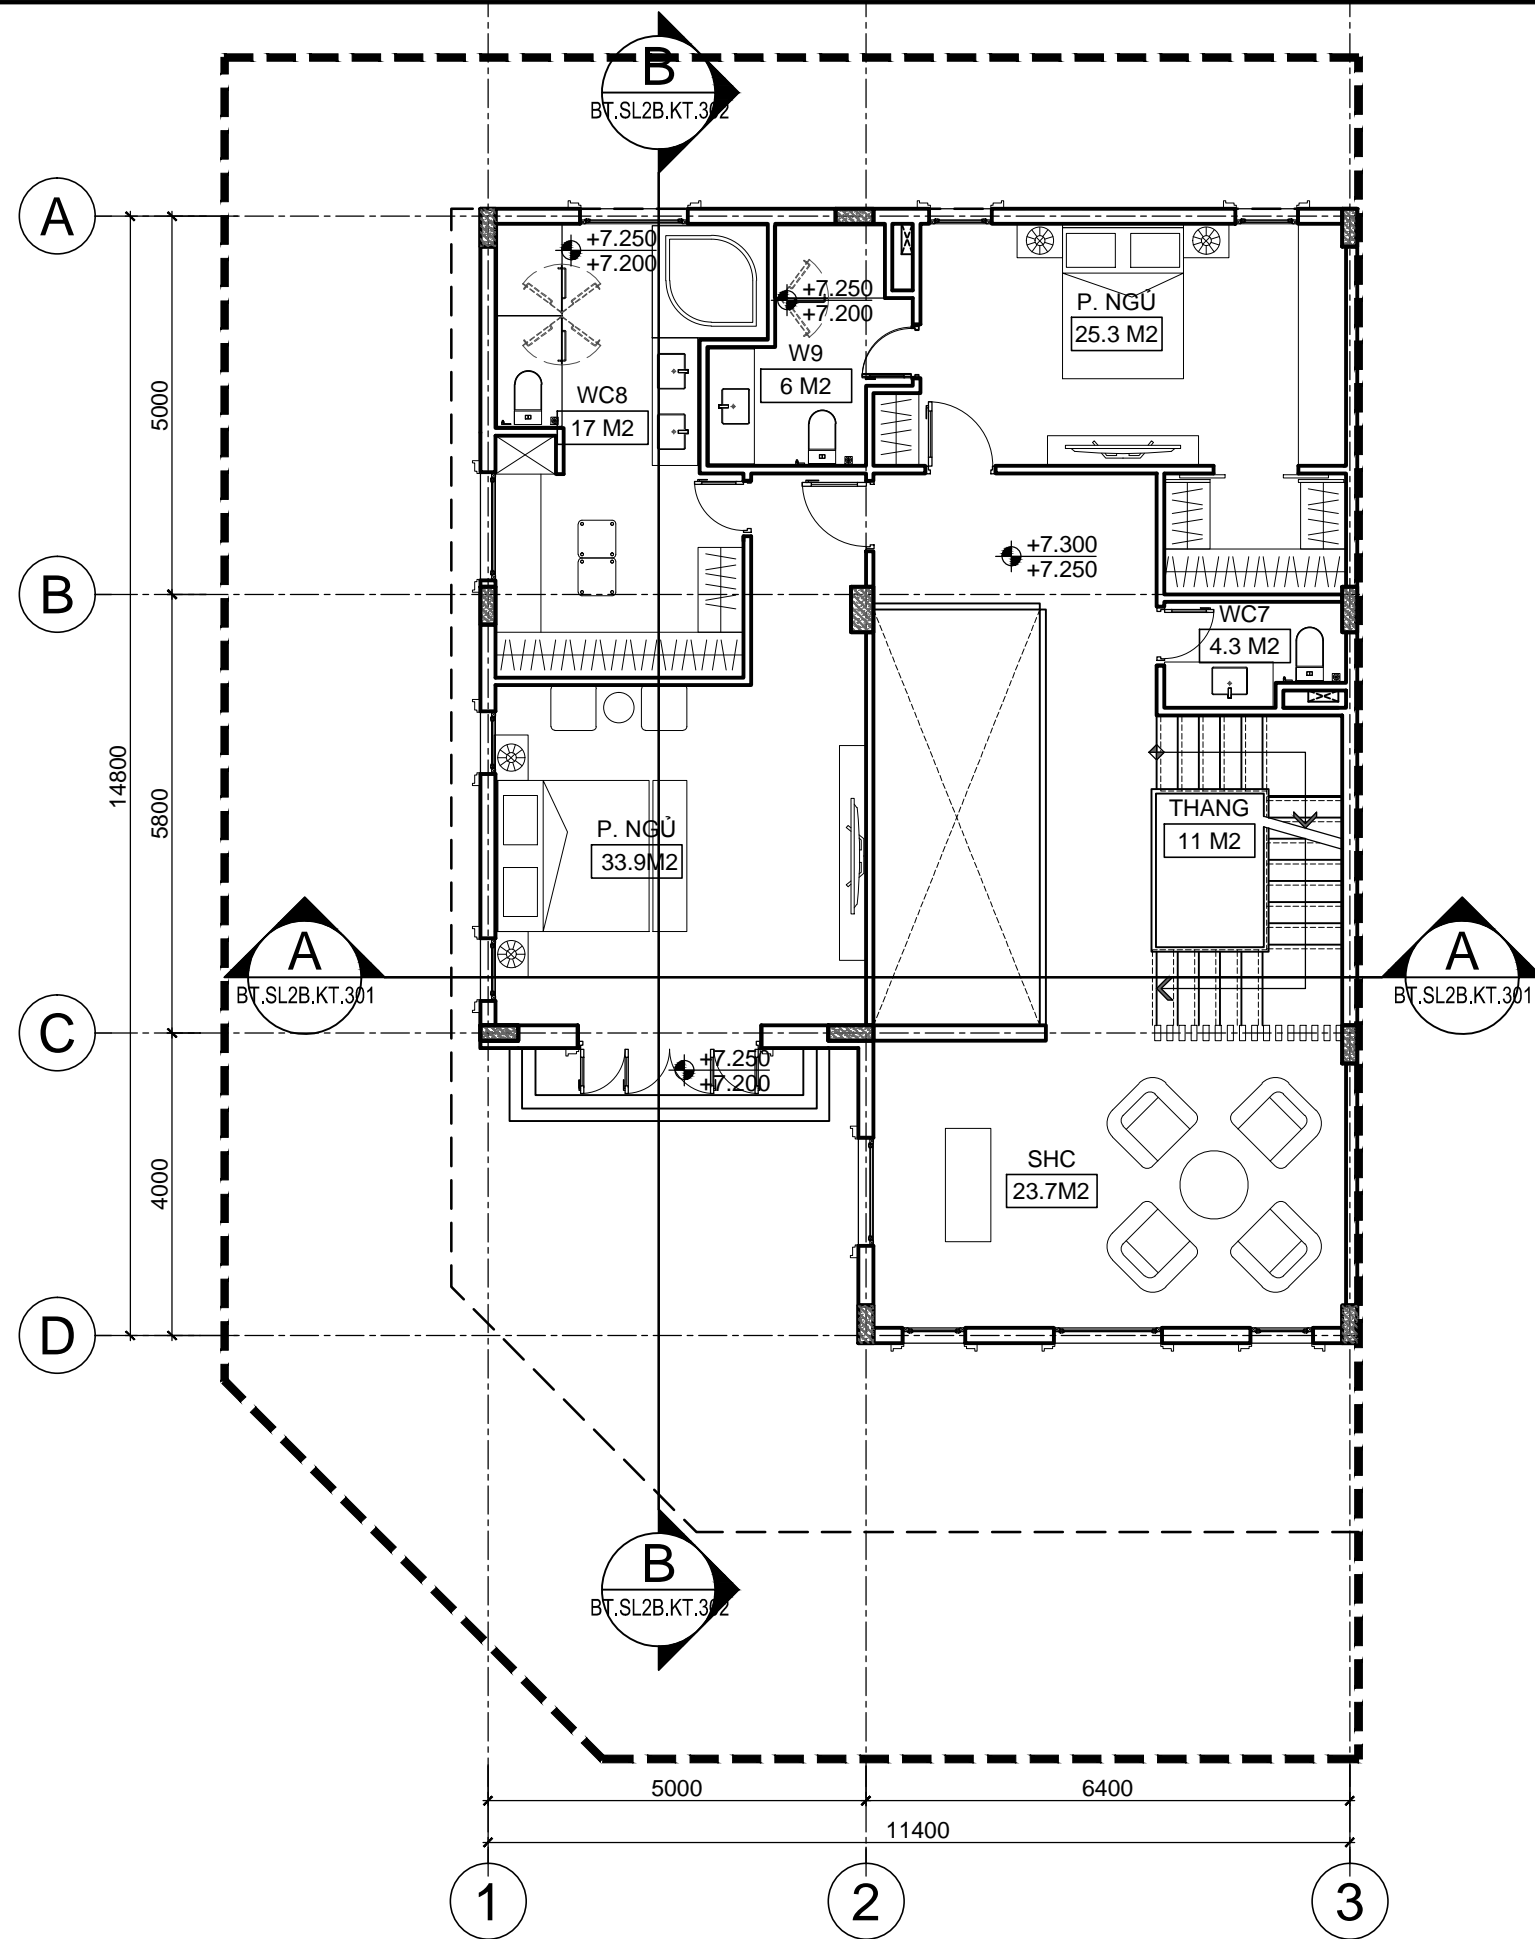

MẶT BẰNG TẦNG 3

TL: 1/100

*GHI CHÚ

CHỦ ĐẦU TƯ:
**CÔNG TY CP ĐẦU TƯ DỊCH VỤ THƯƠNG MẠI
TP. HỒ CHÍ MINH**

ĐỊA CHỈ: 72 LÊ THÀNH TÔN, P. BẾN NGHÉ, QUẬN 1
THÀNH PHỐ HỒ CHÍ MINH
TEL: (08) 38 220 464 FAX: (08) 38 220 464

LẦN NỢP	NỘI DUNG ĐIỀU CHỈNH	NGÀY NỢP

TÊN DỰ ÁN:
**KHU TRUNG TÂM PHÚC HỢP
SÀI GÒN - BA SƠN**
ĐỊA ĐIỂM XÂY DỰNG:
PHƯỜNG BẾN NGHÉ, QUẬN 1
THÀNH PHỐ HỒ CHÍ MINH

TƯ VẤN THIẾT KẾ:
**BỘ XÂY DỰNG
TỔNG CÔNG TY TƯ VẤN XÂY DỰNG VIỆT NAM**

ĐƠN VỊ THỰC HIỆN: **VĂN PHÒNG KIẾN TRÚC 3**
ĐỊA CHỈ: 243A ĐÉ LA THÀNH - ĐÔNG ĐÀ - HÀ NỘI
TEL: 04.37667470 FAX: 04.37667464

PHÓ TỔNG GIÁM ĐỐC:
TRẦN BÌNH TRỌNG
GIÁM ĐỐC VĂN PHÒNG:
NGUYỄN TUẤN NGỌC
CHỦ NHIỆM THIẾT KẾ:
NGUYỄN TUẤN NGỌC
KIỂM:
TRẦN PHƯƠNG LAN
CHỦ TRÌ THIẾT KẾ:
PHẠM DUY TUẤN
THIẾT KẾ:
NGUYỄN THỊ DIJU
VẼ:
NGUYỄN THỊ DIJU

HẠNG MỤC:
BIỆT THỰ SONG LẬP SL2B

TÊN BẢN VẼ:
MẶT BẰNG TẦNG 3

SỐ HỢP ĐỒNG: 16/TVXD/VNCC/2016	TỈ LỆ:
GIẢI ĐOẠN: T.K.B.V.T.C	PHIÊN BẢN:
HOÀN THÀNH: 04/2016	0

KÝ HIỆU BẢN VẼ:

BT.SL2B.KT.107