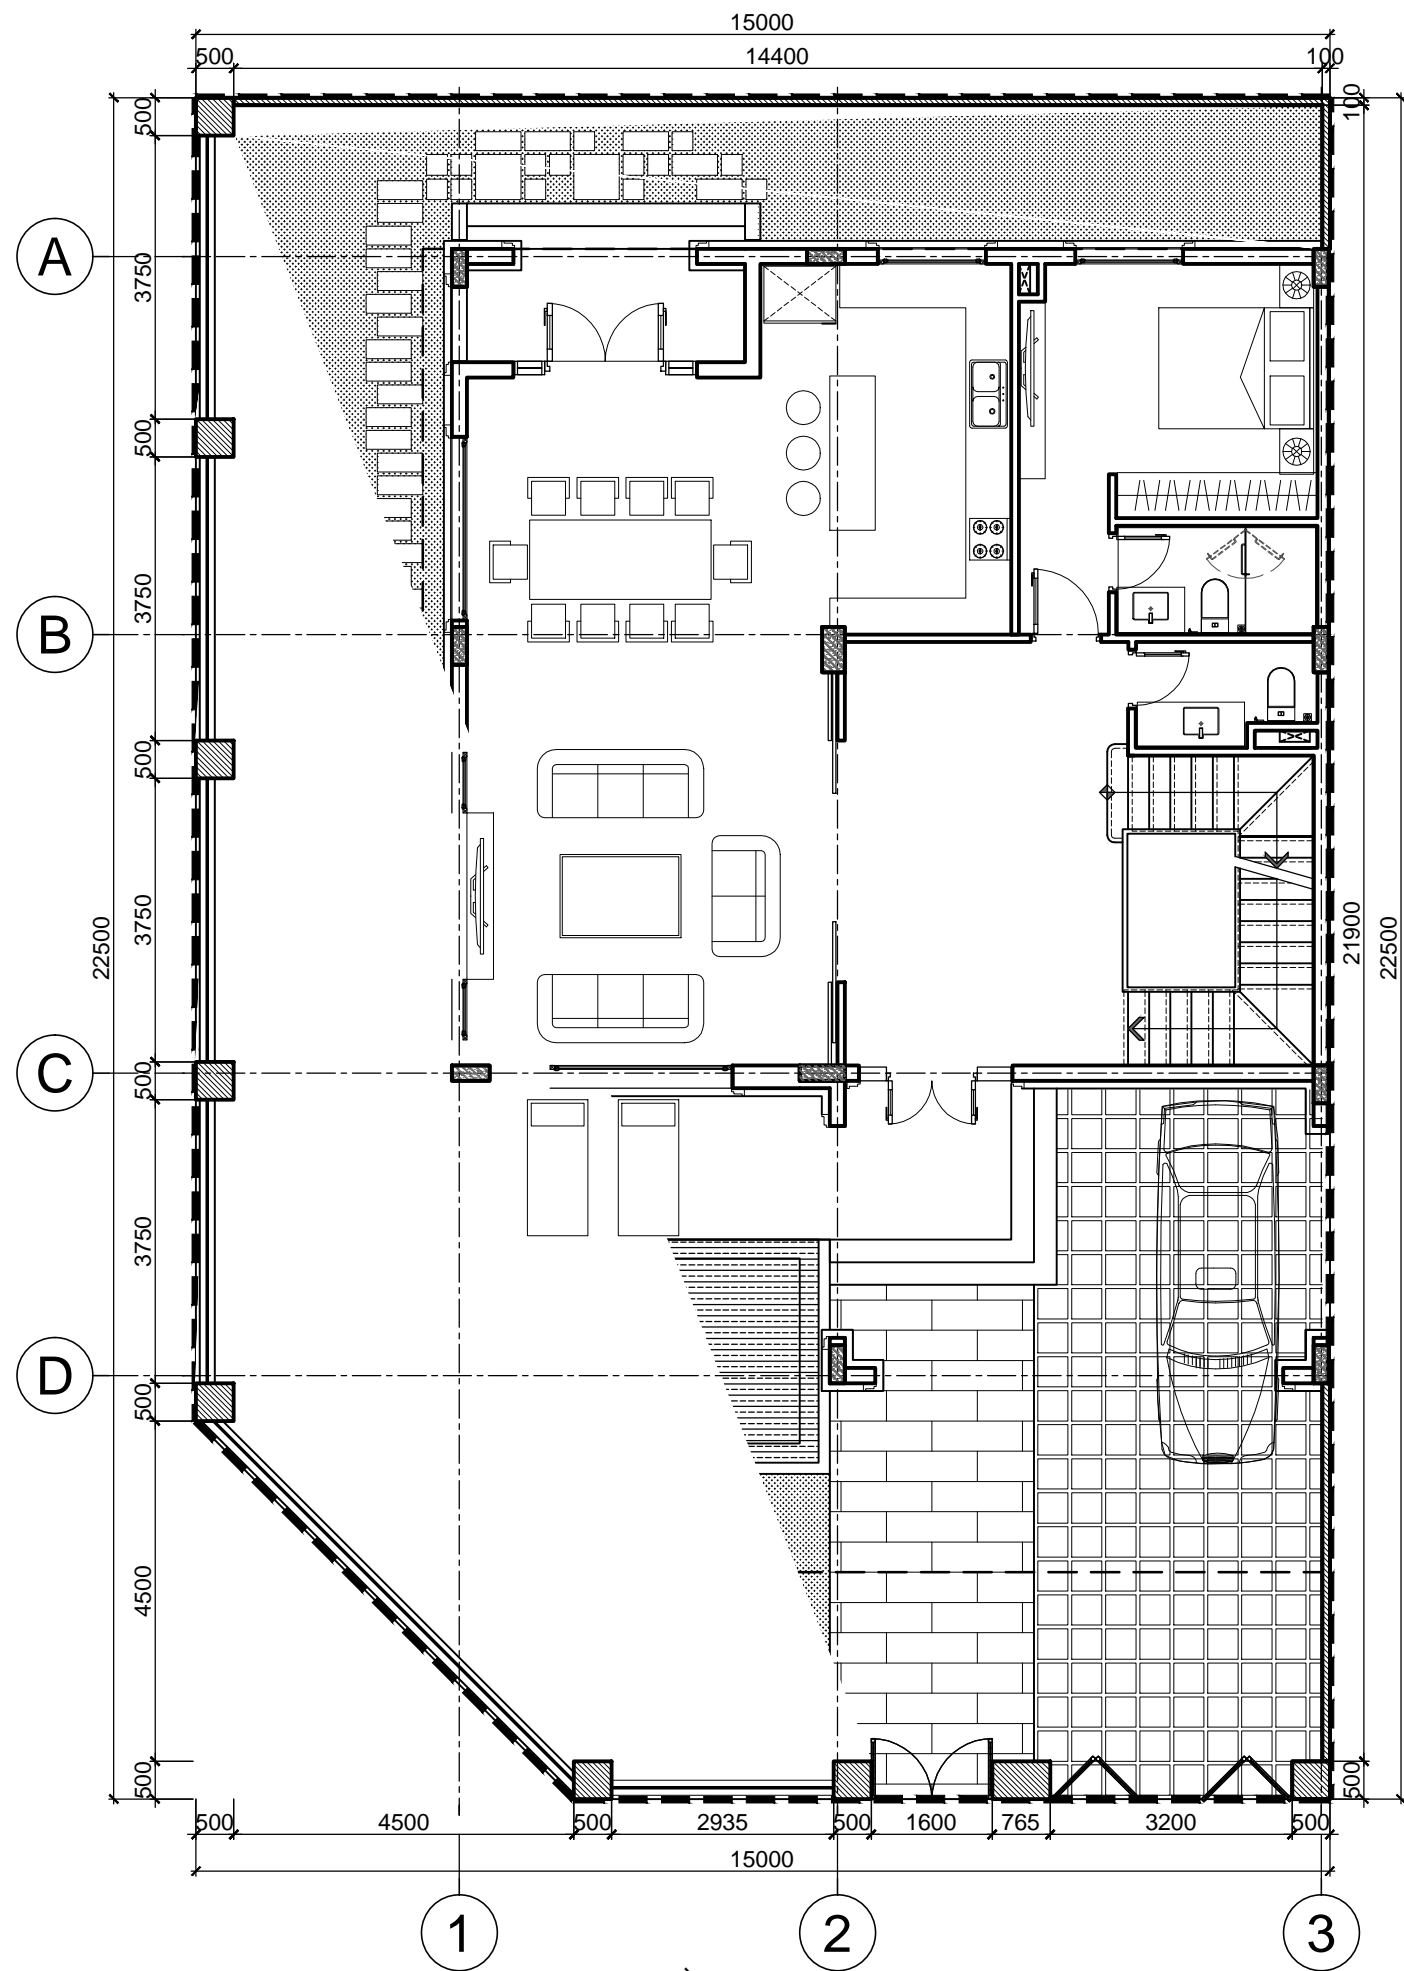

TÊN BẢN VẼ:
CHI TIẾT MẶT ĐỨNG 6

SỐ HỢP ĐỒNG: 16/TVXD/VNCC/2016	TỈ LỆ:
GIẢI ĐOẠN: T.K.B.V.T.C	PHIÊN BẢN:
HOÀN THÀNH: 04/2016	0

KÝ HIỆU BẢN VẼ:
BT.SL2B.KT.706

· VNCC GIỮ BẢN QUYỀN ·

MẶT BẰNG CÔNG TƯỜNG RÀO
(TL: 1/100)