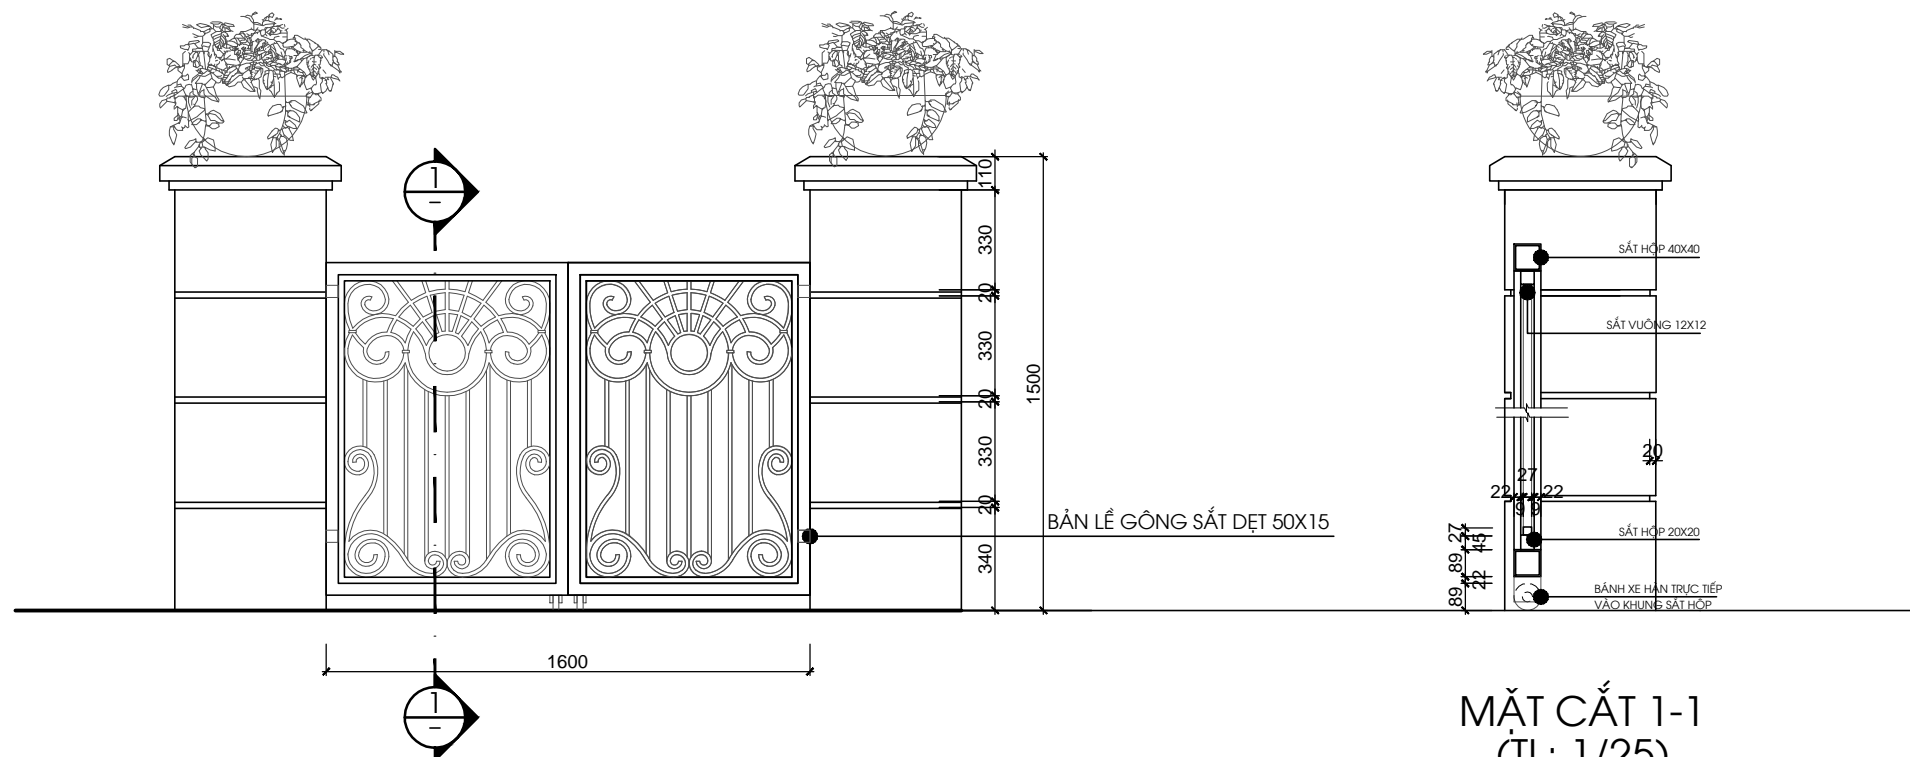

CHI TIẾT MODUN CỔNG ĐIỂN HÌNH
(TL: 1/25)

CHI TIẾT MODUN CỔNG ĐIỂN HÌNH
(TL: 1/25)

CHI TIẾT MODUN CỔNG ĐIỂN HÌNH
(TL: 1/25)

MẶT CẮT 1-1
(TL: 1/25)

*GHI CHÚ

CHỦ ĐẦU TƯ:
CÔNG TY CP ĐẦU TƯ DỊCH VỤ THƯƠNG MẠI TP.HỒ CHÍ MINH