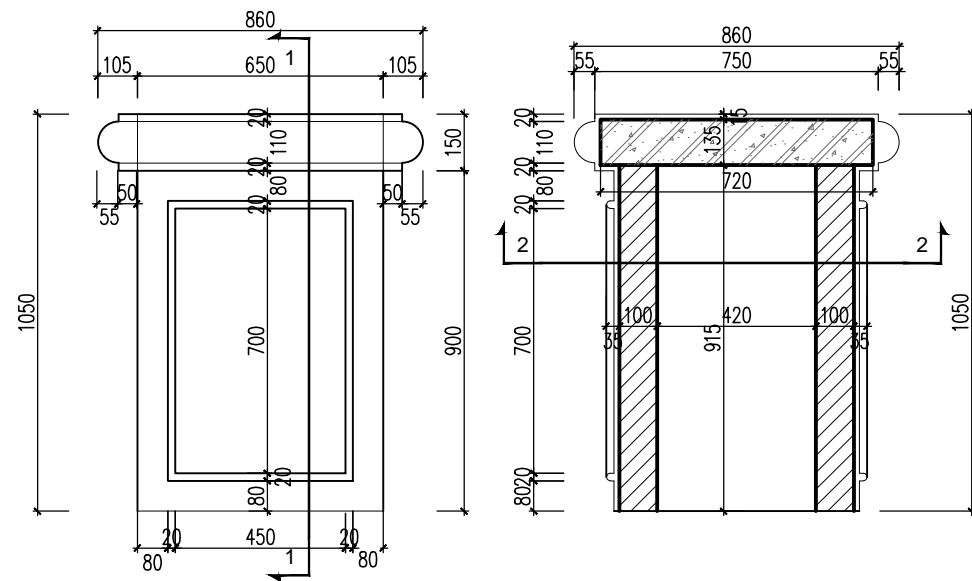

CHI TIẾT CON TIỆN

(TL: 1/20)