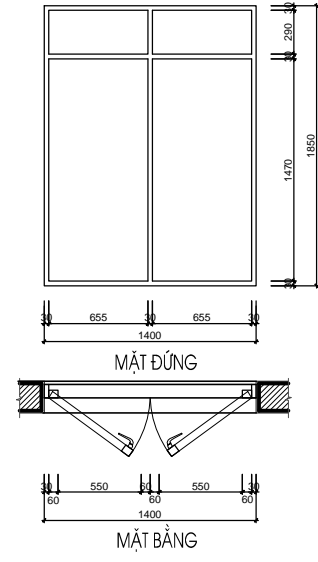

HẠNG MỤC:
BIỆT THỰ ĐƠN LẬP DL1A

TÊN BẢN VẼ:
CHI TIẾT CỬA

SỐ HỢP ĐỒNG: 16/TVXD/VNCC/2016	TITLE:
GIẢI ĐOẠN: T.K.B.V.T.C	PHIÊN BẢN:
HOÀN THÀNH: 04/2016	0

KÝ HIỆU BẢN VẼ:
BT.DL1A.KT.407

*GHI CHÚ

S1-T2	SỐ LƯỢNG (BỘ)	KÍCH THƯỚC (MM)	VẬT LIỆU	S2-T2	SỐ LƯỢNG (BỘ)	KÍCH THƯỚC (MM)	VẬT LIỆU	S3-T2	SỐ LƯỢNG (BỘ)	KÍCH THƯỚC (MM)	VẬT LIỆU
	7	1400X1850	CỬA KÍNH EUROWINDOW		5	800X1850	CỬA KÍNH EUROWINDOW		1	1400X1850	CỬA KÍNH EUROWINDOW