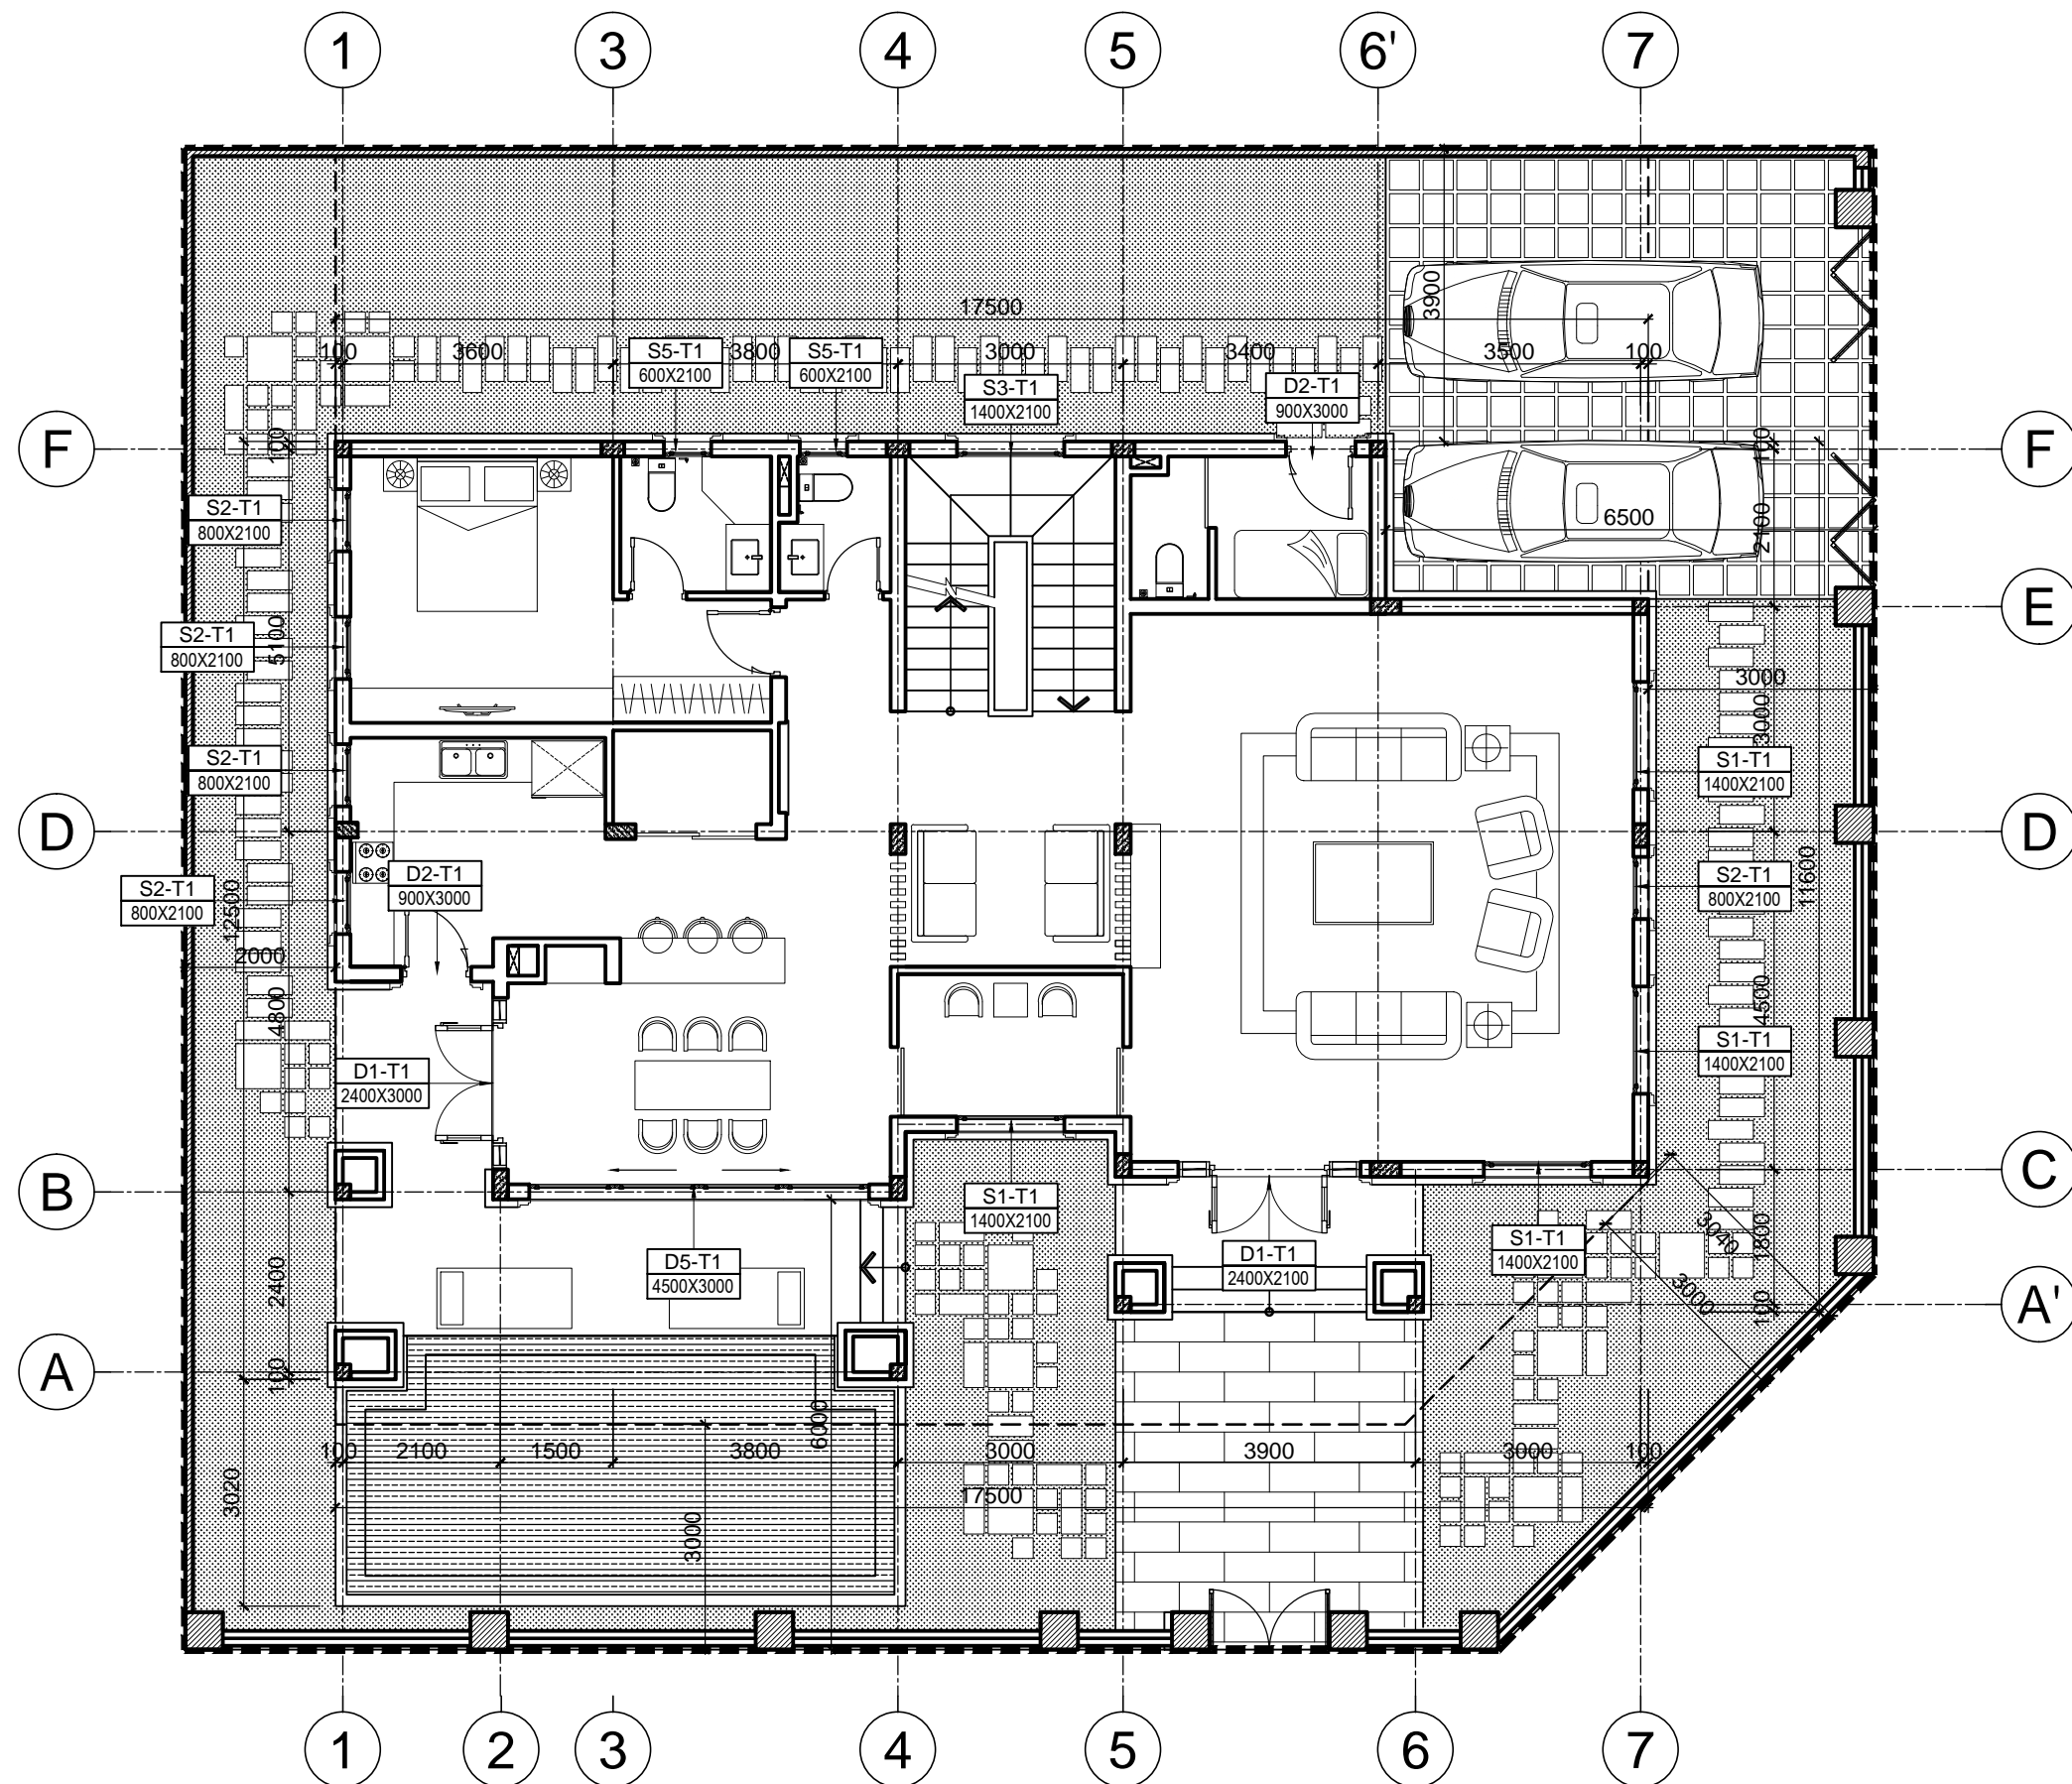

HANG MỤC:
BIỆT THỰ ĐƠN LẬP DL1A

TÊN BẢN VẼ:
MẶT CẮT B-B

SỐ HỢP ĐỒNG: 16/TVXD/VNCC/2016	TỈ LỆ:
GIẢI ĐOẠN: T.K.B.V.T.C	PHIÊN BẢN:
HOÀN THÀNH: 04/2016	0

KÝ HIỆU BẢN VẼ:

BT.DL1A.KT.302

MẶT BẰNG ĐỊNH VỊ CỬA TẦNG 1
 TL: 1/100