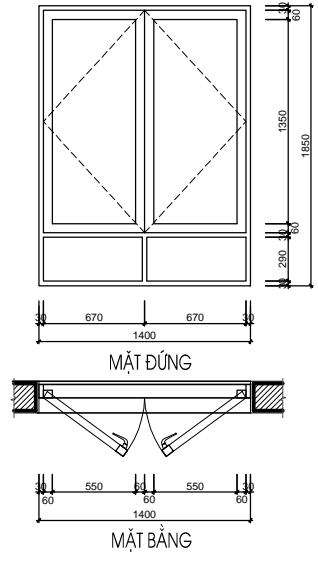

HANG MỤC:
BIỆT THỰ ĐƠN LẬP DL1A

TÊN BẢN VẼ:
CHI TIẾT CỬA

SỐ HỢP ĐỒNG: 16/TVXD/VNCC/2016	TỈ LỆ:
GIẢI ĐOẠN: T.K.B.V.T.C	PHIÊN BẢN:
HOÀN THÀNH: 04/2016	0

KÝ HIỆU BẢN VẼ:
BT.DL1A.KT.408

*GHI CHÚ

S1-T3	SỐ LƯỢNG (BỘ)	KÍCH THƯỚC (MM)	VẬT LIỆU	S2-T3	SỐ LƯỢNG (BỘ)	KÍCH THƯỚC (MM)	VẬT LIỆU	S3-T3	SỐ LƯỢNG (BỘ)	KÍCH THƯỚC (MM)	VẬT LIỆU
	7	1400X1850	CỬA KÍNH EUROWINDOW		5	800X1850	CỬA KÍNH EUROWINDOW		1	1400X1850	CỬA KÍNH EUROWINDOW