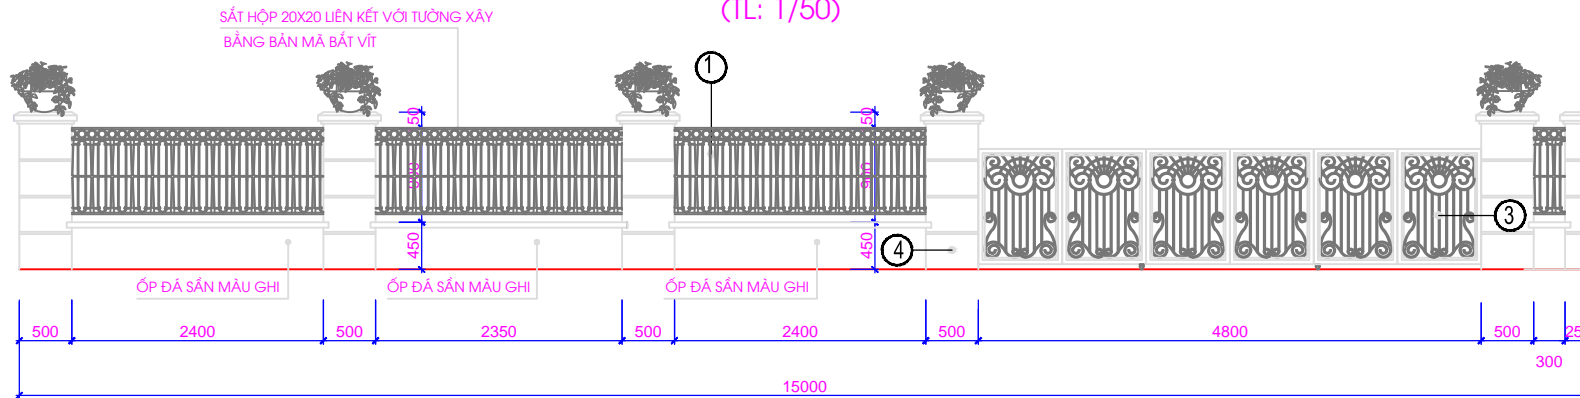

MẶT ĐỨNG CỔNG TƯỜNG RÀO TRƯỚC NHÀ
(TL: 1/50)