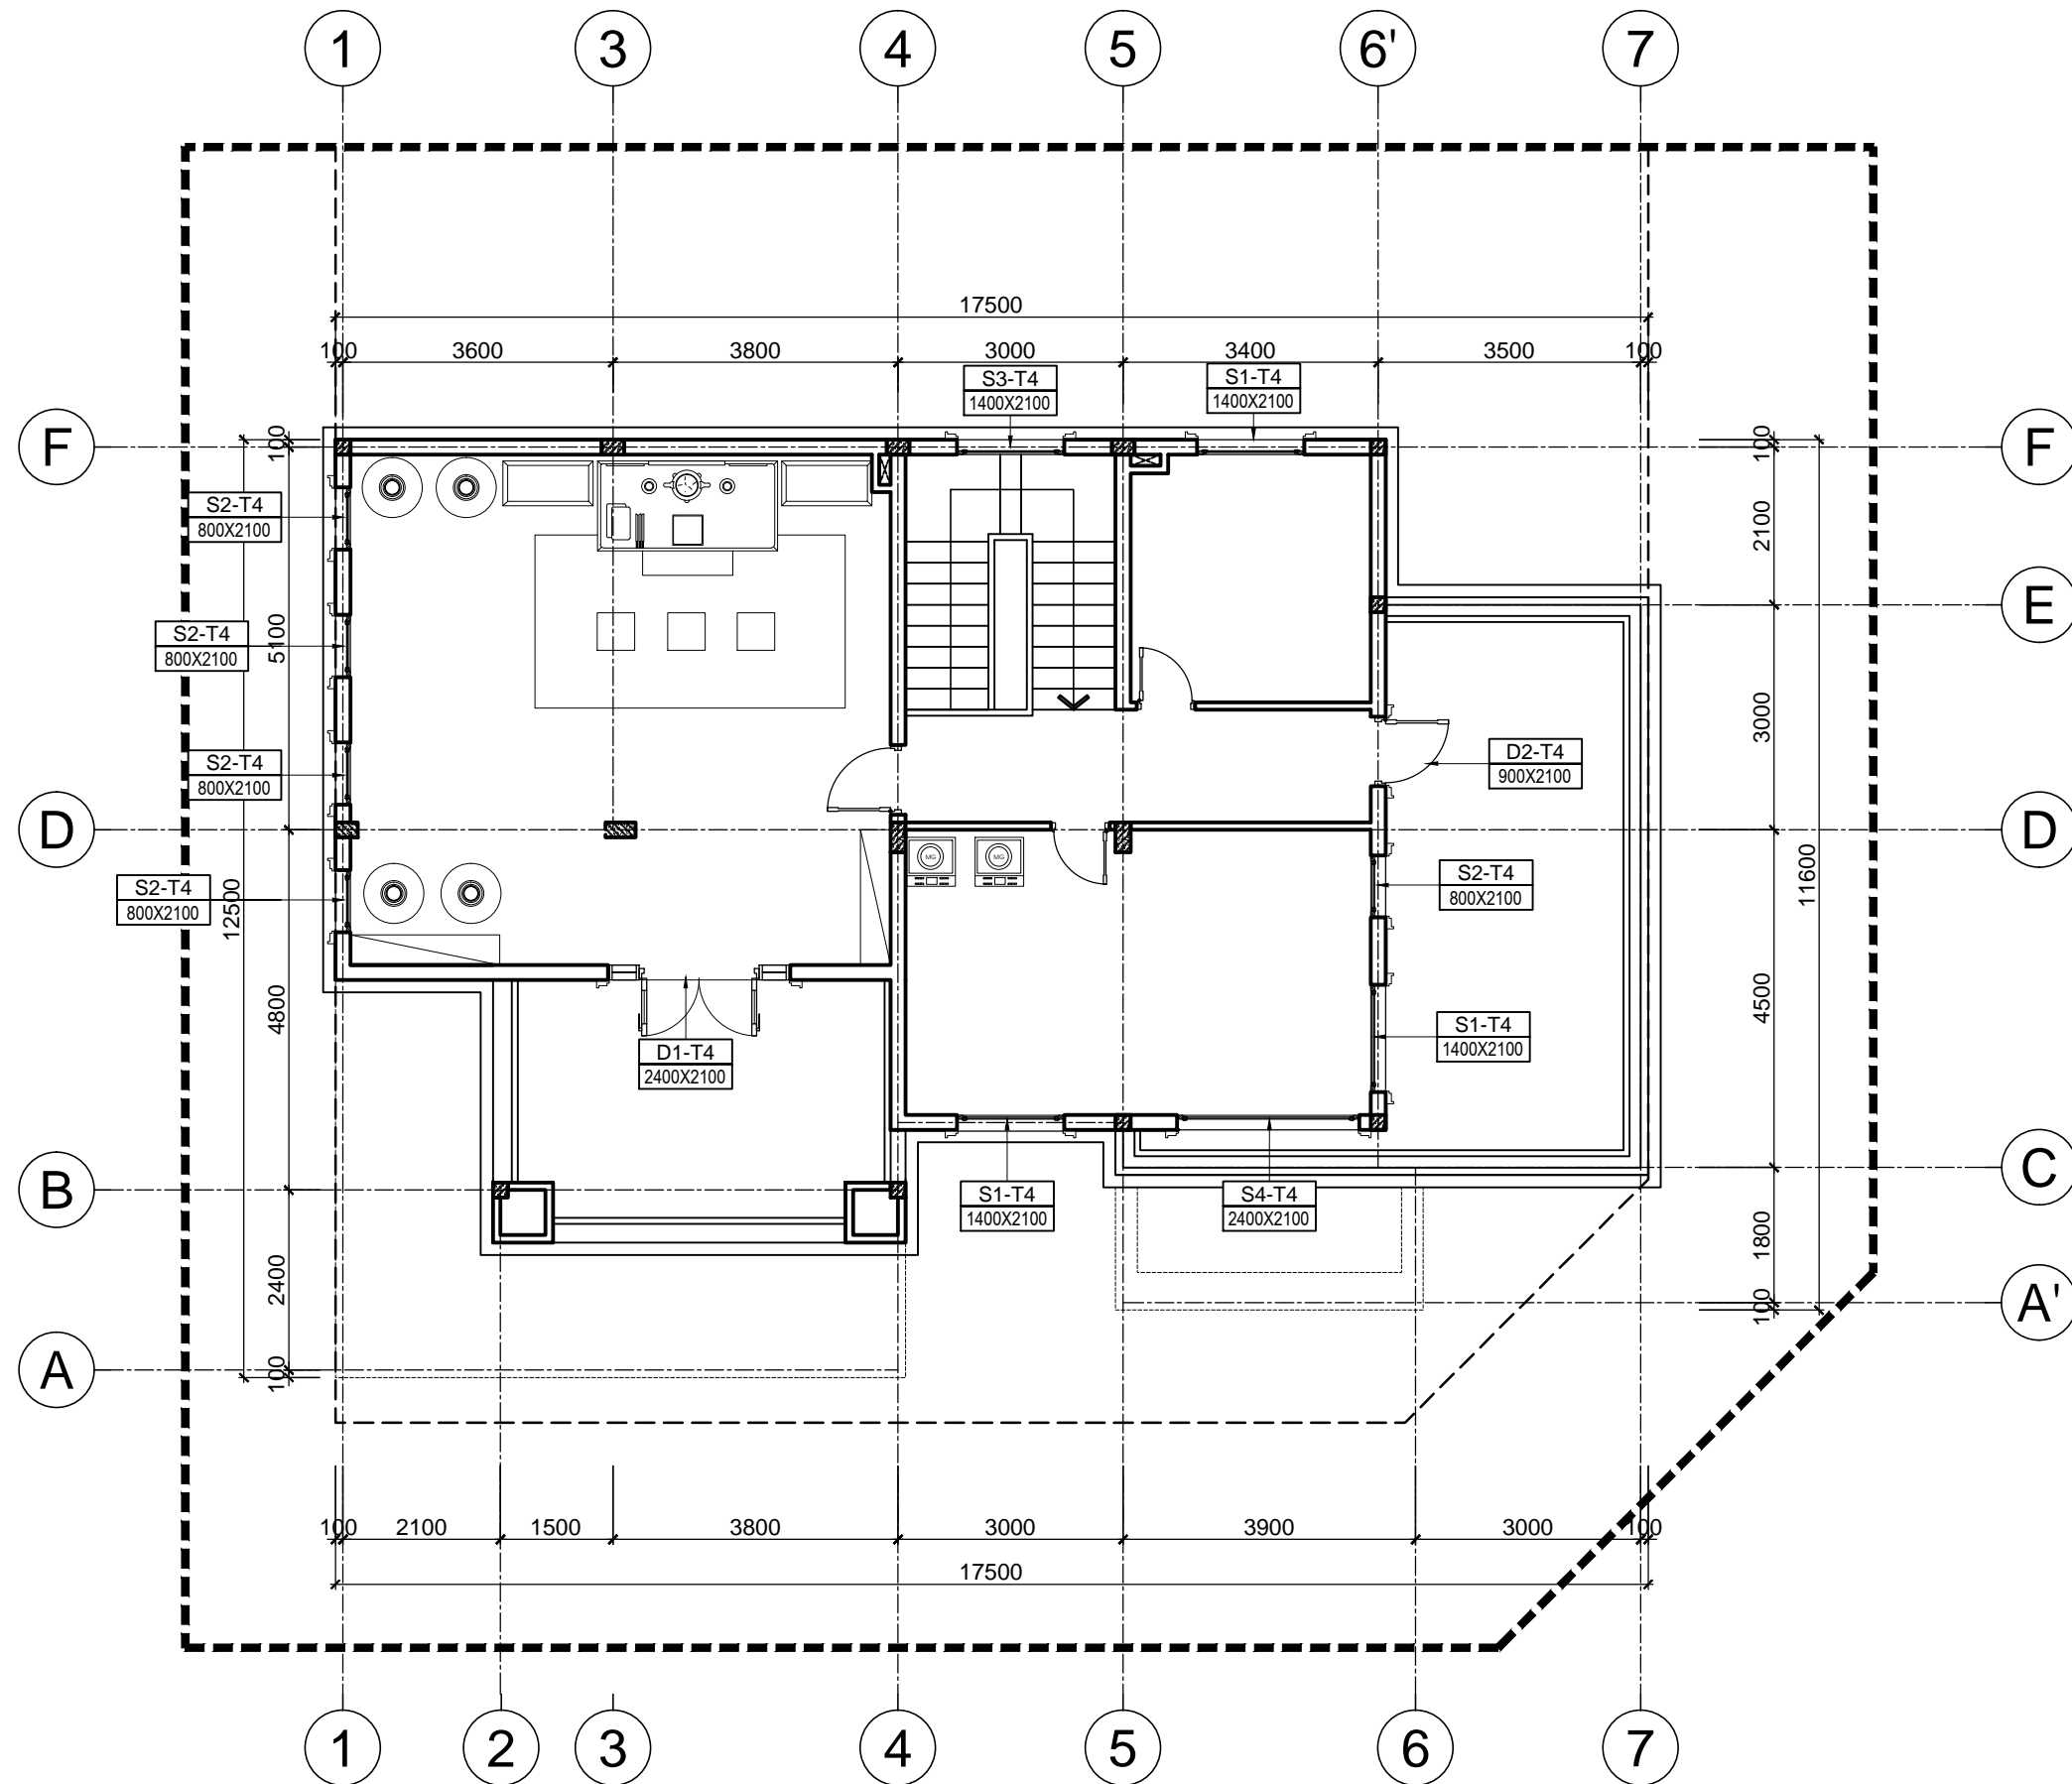

MẶT BẰNG ĐỊNH VỊ CỬA TẦNG 4
TL: 1/100

*GHI CHÚ

CHỦ ĐẦU TƯ:
CÔNG TY CP ĐẦU TƯ DỊCH VỤ THƯƠNG MẠI TP.HỒ CHÍ MINH

ĐỊA CHỈ: 72 LÊ THÀNH TÔN, P. BẾN NGHÉ, QUẬN 1
THÀNH PHỐ HỒ CHÍ MINH
TEL: (08) 38 220 464 FAX: (08) 38 220 464

LẦN NỘP	NỘI DUNG ĐIỀU CHỈNH	NGÀY NỘP

TÊN DỰ ÁN:
KHU TRUNG TÂM PHÚC HỢP SÀI GÒN - BA SON
ĐỊA ĐIỂM XÂY DỰNG:
PHƯỜNG BẾN NGHÉ, QUẬN 1
THÀNH PHỐ HỒ CHÍ MINH

TƯ VẤN THIẾT KẾ:
BỘ XÂY DỰNG TÔNG CÔNG TY TƯ VẤN XÂY DỰNG VIỆT NAM

ĐƠN VỊ THỰC HIỆN: **VĂN PHÒNG KIẾN TRÚC 3**
ĐỊA CHỈ: 243A ĐÉ LÁ THÀNH - ĐÔNG ĐÀ - HÀ NỘI
TEL: 04.37667470 FAX: 04.37667464

PHÓ TỔNG GIÁM ĐỐC:
TRẦN BÌNH TRỌNG

GIÁM ĐỐC VĂN PHÒNG:
NGUYỄN TUẤN NGỌC

CHỦ NHIỆM THIẾT KẾ:
NGUYỄN TUẤN NGỌC

KIỂM:
TRẦN PHƯƠNG LAN

CHỦ TRÌ THIẾT KẾ:
PHẠM DUY TUẤN

THIẾT KẾ:
NGUYỄN THỊ DỊU

VẼ:
NGUYỄN THỊ DỊU

HẠNG MỤC:
BIỆT THỰ ĐƠN LẬP DL1A

TÊN BẢN VẼ:
MẶT BẰNG ĐỊNH VỊ CỬA TẦNG 4

SỐ HỢP ĐỒNG:
16/TVXD/VNCC/2016

TỈ LỆ:
T.K.B.V.T.C

PHIÊN BẢN:
0

HOÀN THÀNH:
04/2016

KÝ HIỆU BẢN VẼ:
BT.DL1A.KT.404