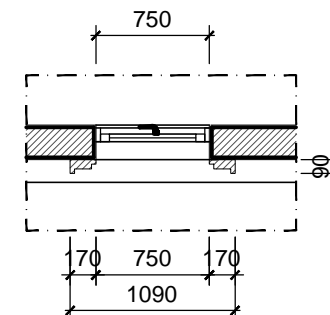

KÝ HIỆU BẢN VẼ:

BT.DL1A.KT.702

MD
(TL: 1/50)

MC C-C
(TL: 1/50)

CT T3 CHỈ LỖM
TL: 1/20

MB
(TL: 1/50)

KÍ HIỆU	HOÀN THIỆN TƯỜNG
T1	TƯỜNG SƠN MÀU TRẮNG
T2	TƯỜNG KÉ CHỈ LỖM 50x20 CÁCH ĐỀU 600
T3	TƯỜNG KÉ CHỈ LỖM 30x20 CÁCH ĐỀU 300
T4	TƯỜNG ỐP ĐÁ SÂN MÀU GI