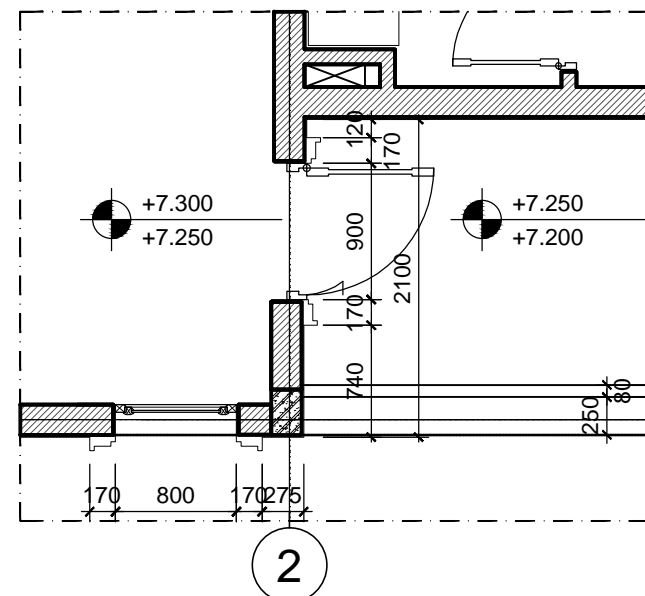

MC E-E
(TL: 1/50)

MD
(TL: 1/50)

MC 5-5
(TL: 1/50)

CT T3 CHỈ LỖM
TL: 1/20

KÍ HIỆU	HOÀN THIỆN TƯỜNG
T1	TƯỜNG SƠN MÀU TRẮNG
T2	TƯỜNG KÉ CHỈ LỖM 50x20 CÁCH ĐỀU 600
T3	TƯỜNG KÉ CHỈ LỖM 30x20 CÁCH ĐỀU 300
T4	TƯỜNG ỐP ĐÁ SÂN MÀU GI