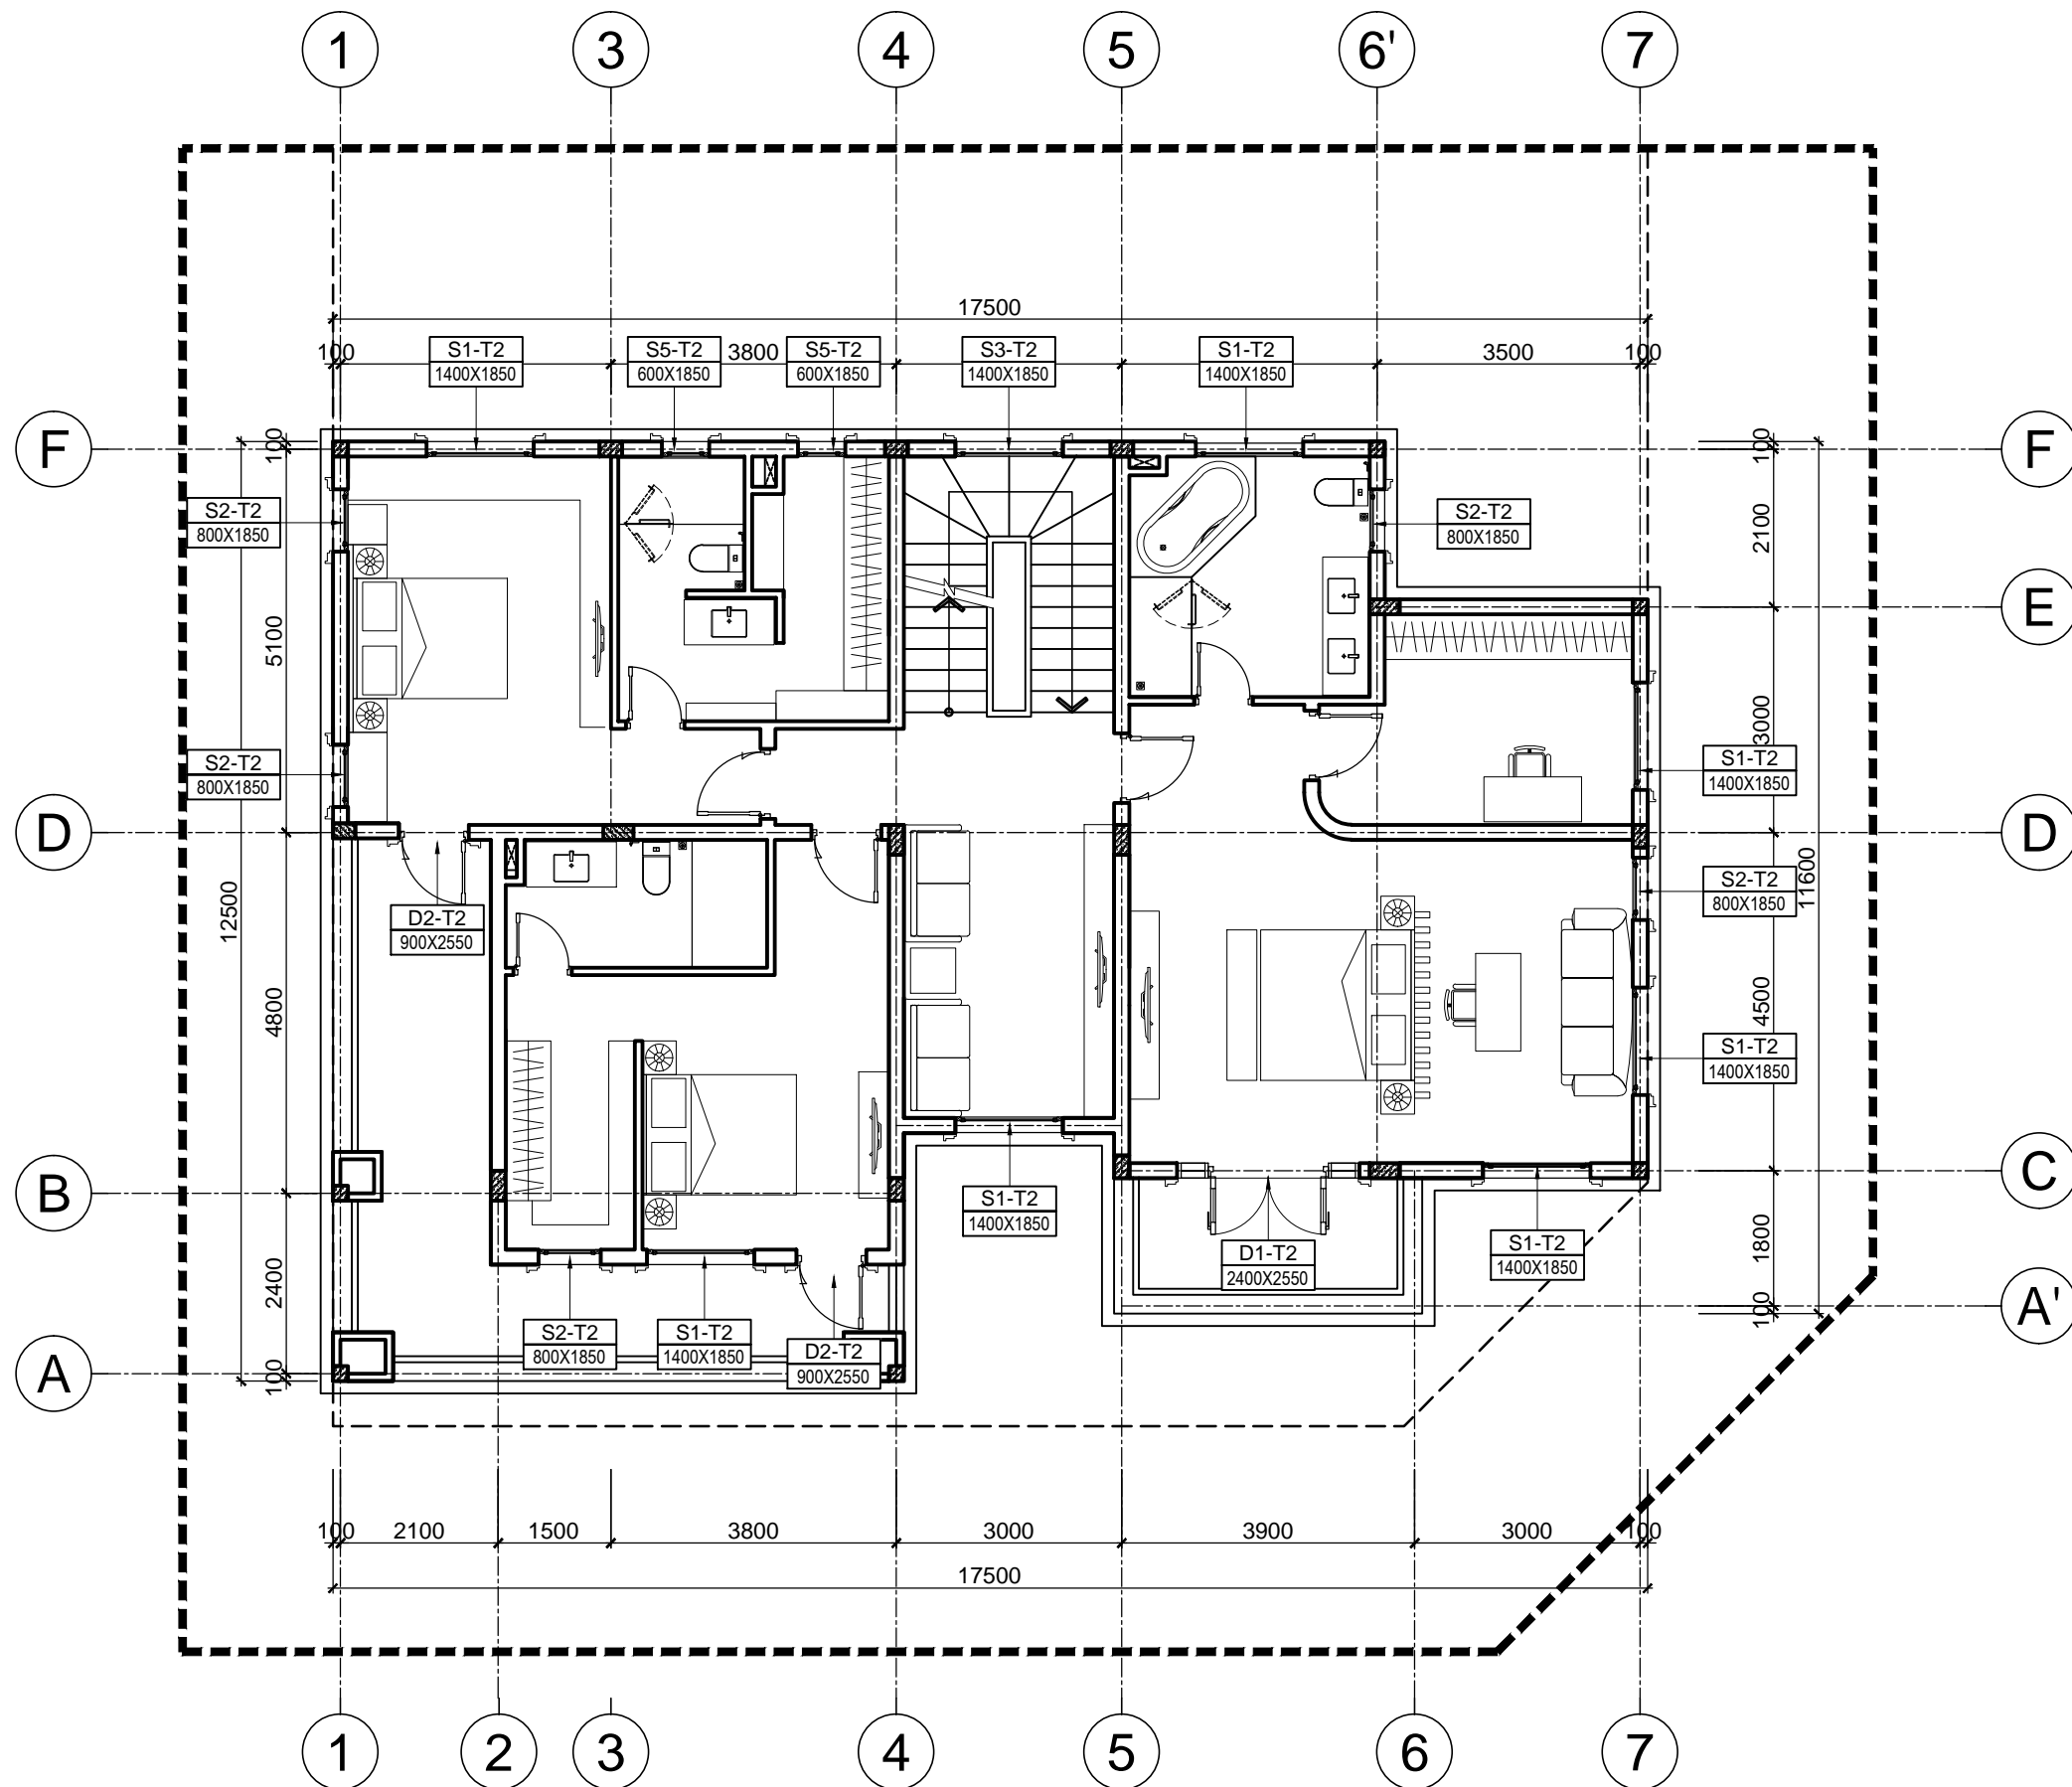

HẠNG MỤC:
BIỆT THỰ ĐƠN LẬP DL1A

TÊN BẢN VẼ:
MẶT BẰNG ĐỊNH VỊ CỬA TẦNG 1

SỐ HỢP ĐỒNG: 16/TVXD/VNCC/2016	TỈ LỆ:
GIẢI ĐOẠN: T.K.B.V.T.C	PHIÊN BẢN:
HOÀN THÀNH: 04/2016	0

KÝ HIỆU BẢN VẼ:

BT.DL1A.KT.401

MẶT BẰNG ĐỊNH VỊ CỬA TẦNG 2