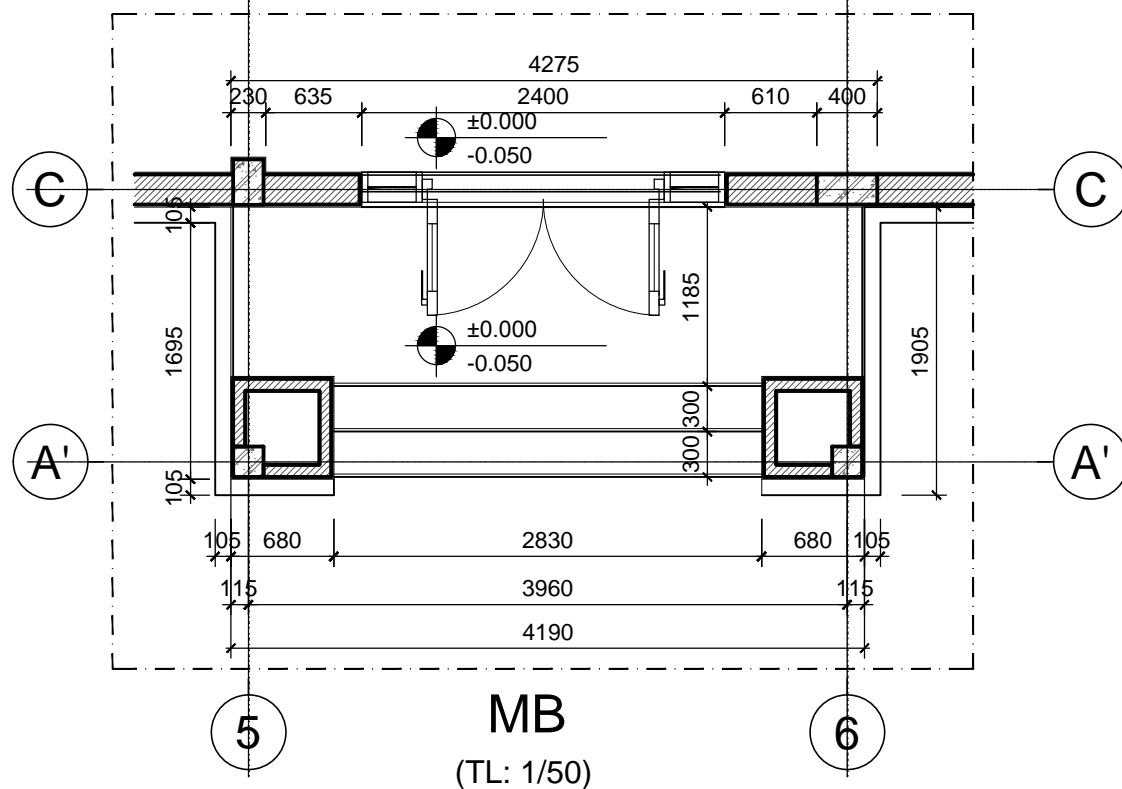

MB
(TL: 1/50)