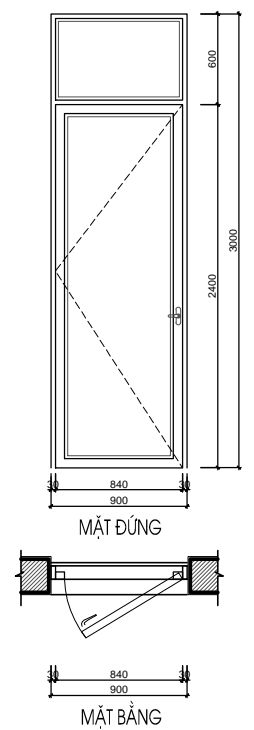

D1-T1	SỐ LƯỢNG (BỘ)	KÍCH THƯỚC (MM)	VẬT LIỆU	D2-T1	SỐ LƯỢNG (BỘ)	KÍCH THƯỚC (MM)	VẬT LIỆU	D5-T1	SỐ LƯỢNG (BỘ)	KÍCH THƯỚC (MM)	VẬT LIỆU
	2	2400X3000	CỬA KÍNH EUROWINDOW		2	960X3000	CỬA KÍNH EUROWINDOW		1	4500X3000	CỬA KÍNH EUROWINDOW