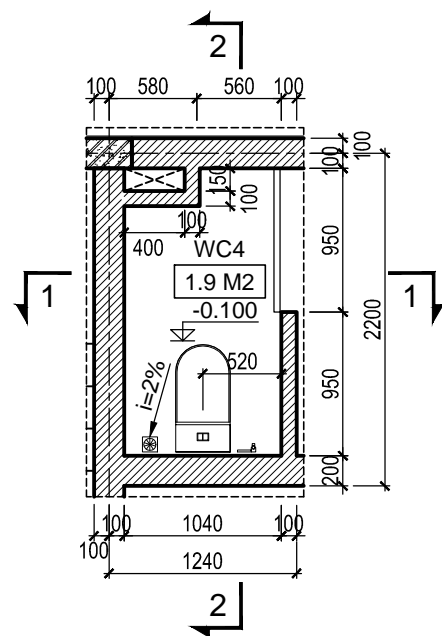

MẶT BẰNG
TL: 1/50