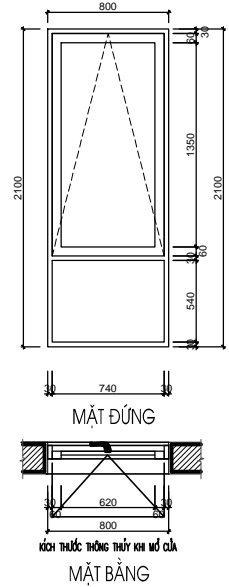

S4-T4	SỐ LƯỢNG (BỘ)	KÍCH THƯỚC (MM)	VẬT LIỆU
	1	2400X2100	CỬA KÍNH EUROWINDOW

CHỦ ĐẦU TƯ:
CÔNG TY CP ĐẦU TƯ DỊCH VỤ THƯƠNG MẠI TP.HỒ CHÍ MINH

ĐỊA CHỈ: 72 LÊ THÀNH TÔN, P. BẾN NGHÉ, QUẬN 1
THÀNH PHỐ HỒ CHÍ MINH
TEL: (08) 38 220 464 FAX: (08) 38 220 464