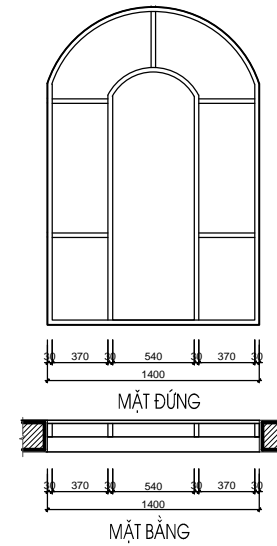

HANG MỤC:
BIỆT THỰ ĐƠN LẬP DL1A

TÊN BẢN VẼ:
CHI TIẾT CỬA

SỐ HỢP ĐỒNG: 16/TVXD/VNCC/2016	TỈ LỆ:
GIAI ĐOẠN: T.K.B.V.T.C	PHIÊN BẢN:
HOÀN THÀNH: 04/2016	0

KÝ HIỆU BẢN VẼ:
BT.DL1A.KT.409

*GHI CHÚ

S1-T4	SỐ LƯỢNG (BỘ)	KÍCH THƯỚC (MM)	VẬT LIỆU	S2-T4	SỐ LƯỢNG (BỘ)	KÍCH THƯỚC (MM)	VẬT LIỆU	S3-T4	SỐ LƯỢNG (BỘ)	KÍCH THƯỚC (MM)	VẬT LIỆU
	3	1400X2100	CỬA KÍNH EUROWINDOW		5	800X2100	CỬA KÍNH EUROWINDOW		1	1400X2100	CỬA KÍNH EUROWINDOW