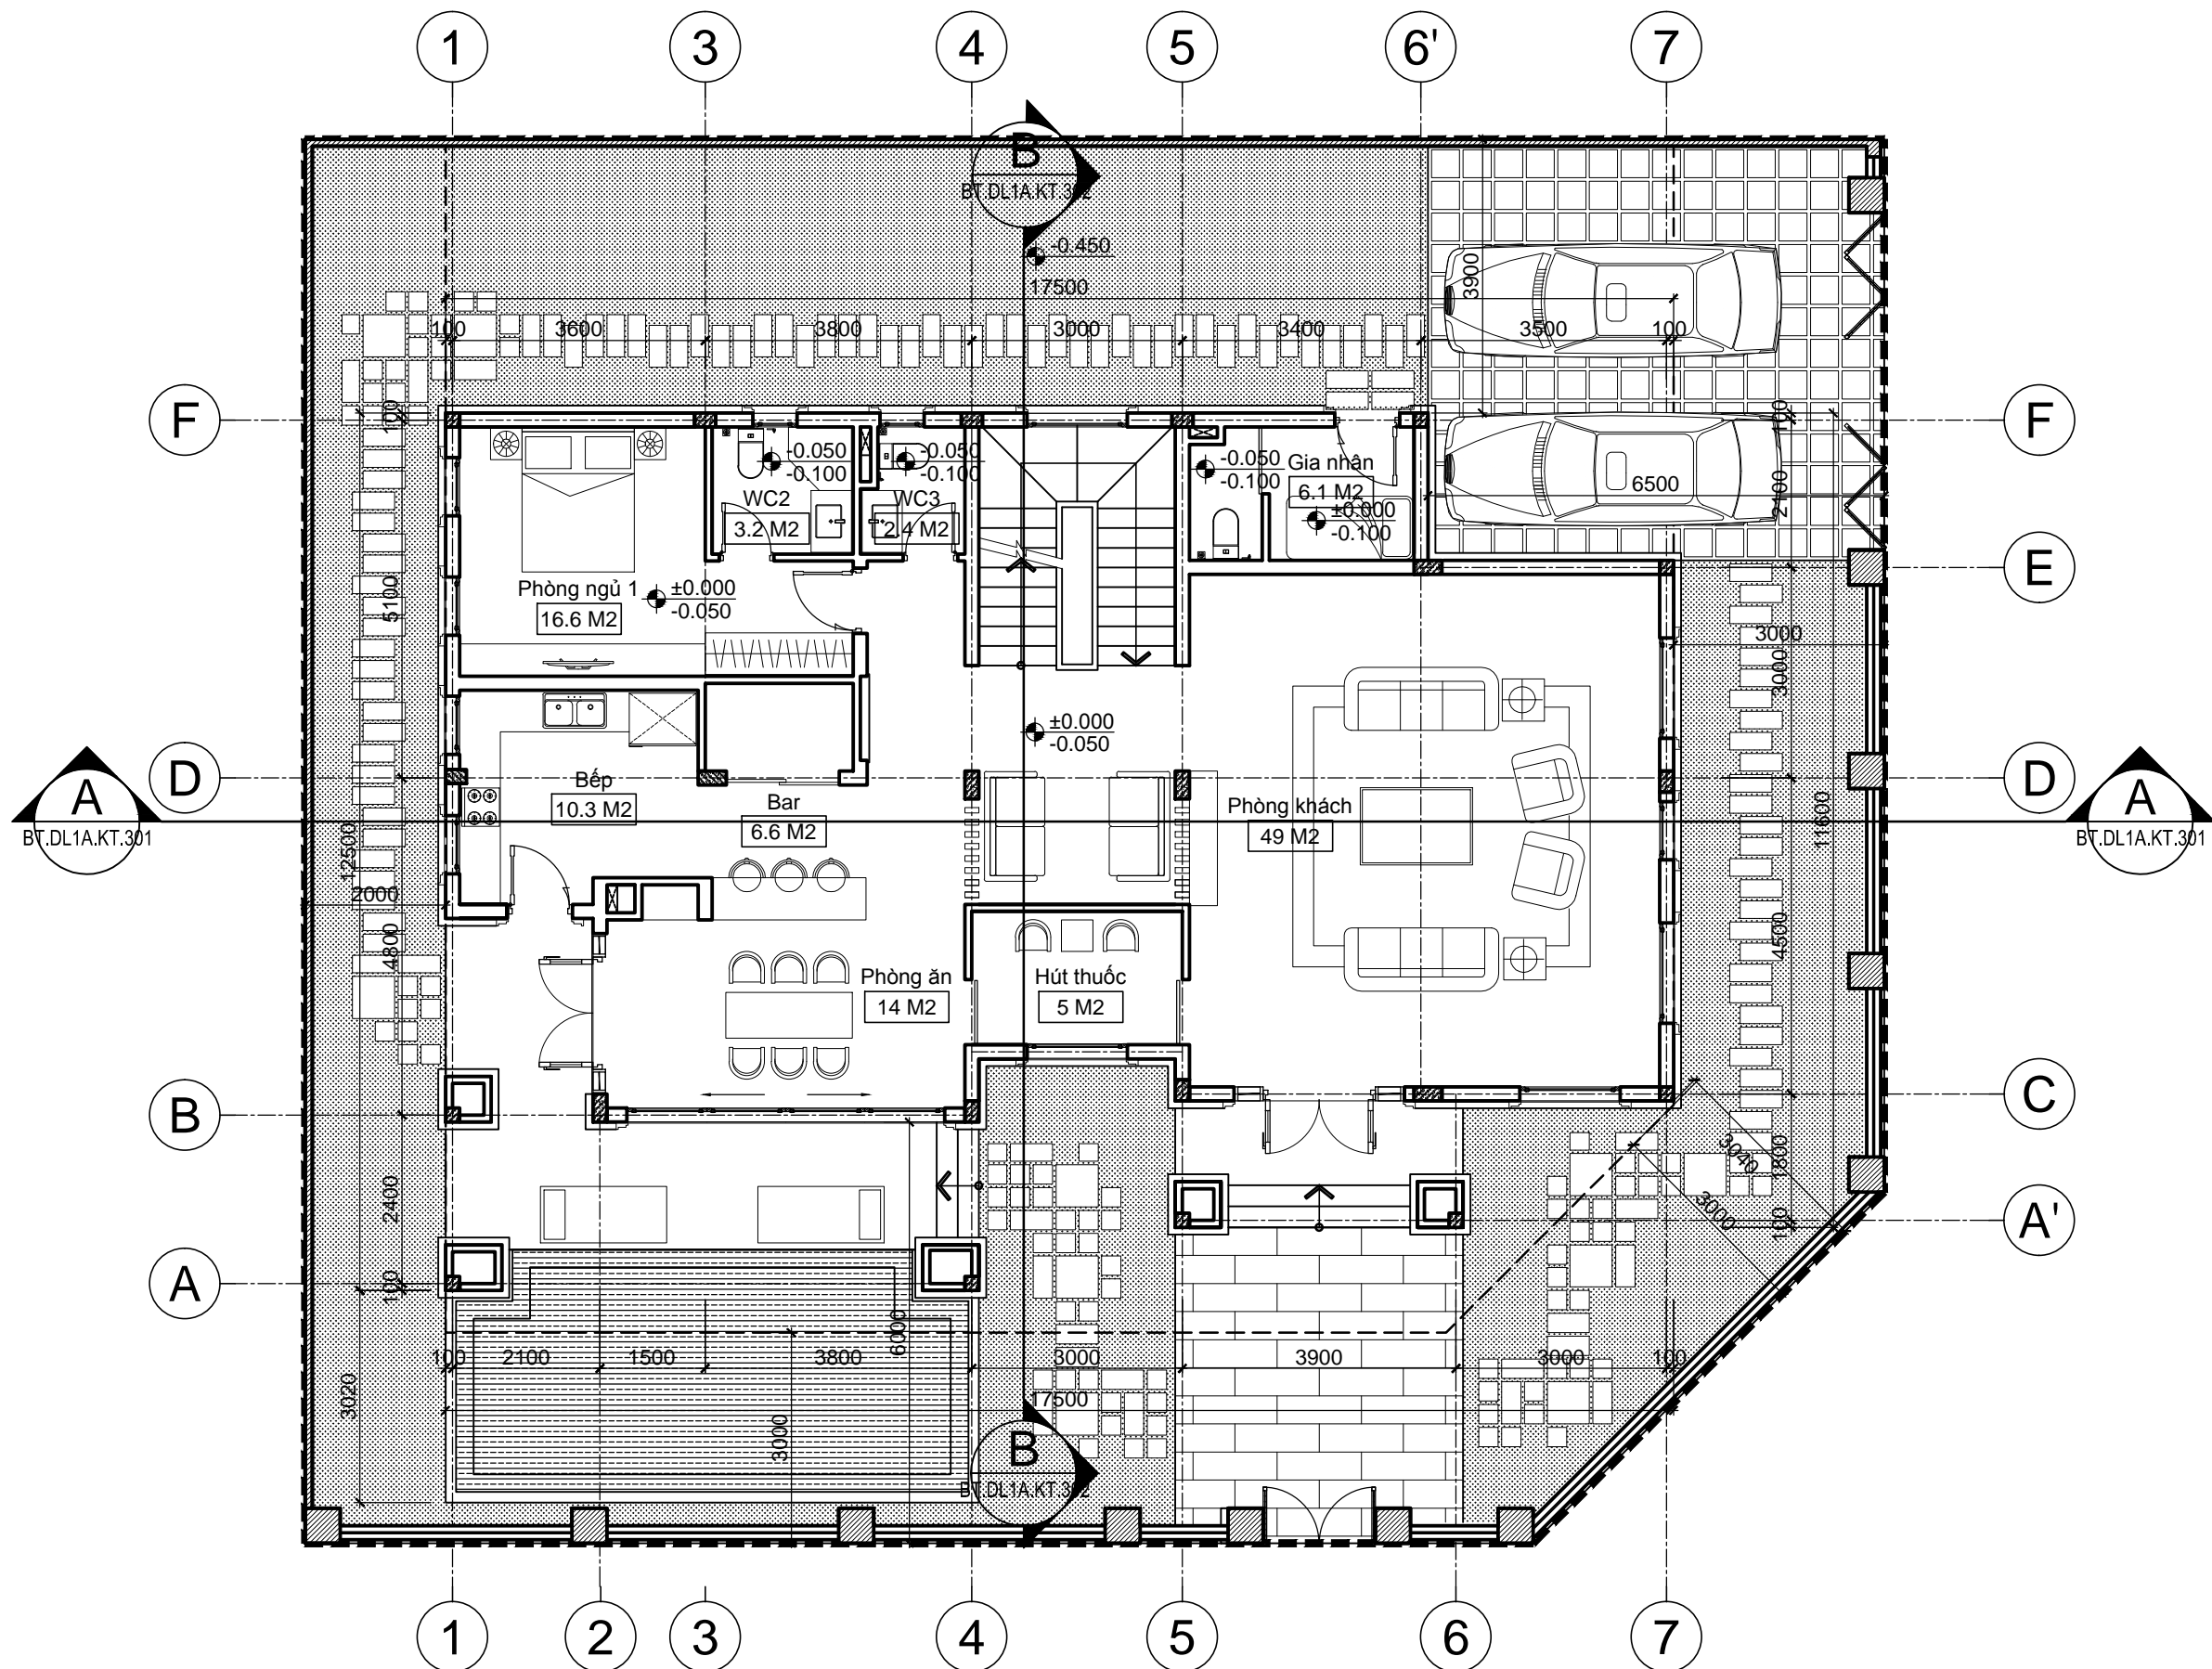

HANG MỤC:
BIỆT THỰ ĐƠN LẬP DL1A

TÊN BẢN VẼ:
MẶT BẰNG TẦNG HẦM

SỐ HỢP ĐỒNG: 16/TVXD/VNCC/2016	TỈ LỆ:
GIẢI ĐOÀN: T.K.B.V.T.C	PHIÊN BẢN:
HOÀN THÀNH: 04/2016	0

KÝ HIỆU BẢN VẼ:

BT.DL1A.KT.104

MẶT BẰNG TẦNG 1
TL: 1/100