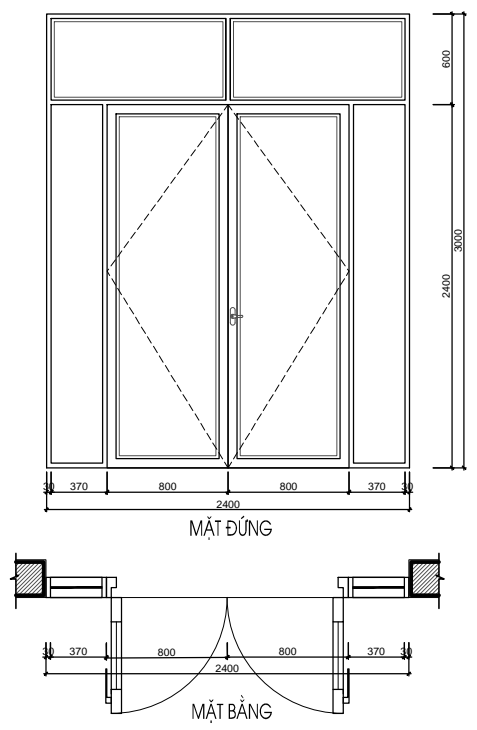

CHỦ ĐẦU TƯ:
CÔNG TY CP ĐẦU TƯ DỊCH VỤ THƯƠNG MẠI TP.HỒ CHÍ MINH

ĐỊA CHỈ: 72 LÊ THÀNH TÔN, P. BẾN NGHÉ, QUẬN 1
THÀNH PHỐ HỒ CHÍ MINH
TEL: (08) 38 220 464 FAX: (08) 38 220 464

LẦN NỘP	NỘI DUNG ĐIỀU CHỈNH	NGÀY NỘP

TÊN DỰ ÁN:
KHU TRUNG TÂM PHÚC HỢP SÀI GÒN - BA SON
ĐỊA ĐIỂM XÂY DỰNG:
PHƯỜNG BẾN NGHÉ, QUẬN 1
THÀNH PHỐ HỒ CHÍ MINH

TƯ VẤN THIẾT KẾ:
BỘ XÂY DỰNG TÔNG CÔNG TY TƯ VẤN XÂY DỰNG VIỆT NAM

ĐƠN VỊ THỰC HIỆN: **VĂN PHÒNG KIẾN TRÚC 3**
ĐỊA CHỈ: 243A ĐÉ LA THÀNH - ĐÔNG ĐÀ - HÀ NỘI
TEL: 04.37667470 FAX: 04.37667464

PHÓ TỔNG GIÁM ĐỐC:
TRẦN BÌNH TRỌNG
GIÁM ĐỐC VĂN PHÒNG:
NGUYỄN TUẤN NGỌC
CHỦ NHIỆM THIẾT KẾ:
NGUYỄN TUẤN NGỌC
KIỂM:
TRẦN PHƯƠNG LAN
CHỦ TRÌ THIẾT KẾ:
PHẠM DUY TUẤN
THIẾT KẾ:
NGUYỄN THỊ DIJU
VẼ:
NGUYỄN THỊ DIJU

HẠNG MỤC:
BIỆT THỰ ĐƠN LẬP DL1A

TÊN BẢN VẼ:
CHI TIẾT CỬA

SỐ HỢP ĐỒNG: 16/TVXD/VNCC/2016	TỈ LỆ:
GIẢI ĐOẠN: T.K.B.V.T.C	PHIÊN BẢN:
HOÀN THÀNH: 04/2016	0

KÝ HIỆU BẢN VẼ:

BT.DL1A.KT.406