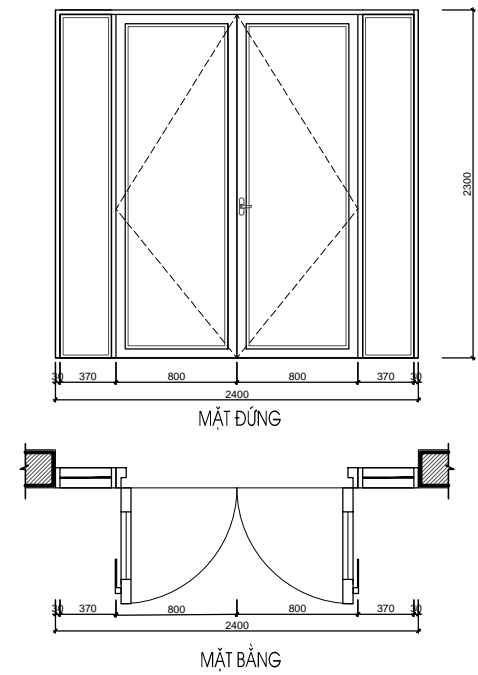

HANG MỤC:
BIỆT THỰ ĐƠN LẬP DL1A

TÊN BẢN VẼ:
THỐNG KÊ CỬA

SỐ HỢP ĐỒNG:
16/TVXD/VNCC/2016

GIAI ĐOẠN:
T.K.B.V.T.C

HOÀN THÀNH:
04/2016

KÝ HIỆU BẢN VẼ:
BT.DL1A.KT.405

*GHI CHÚ

D1-T2	SỐ LƯỢNG (BỘ)	KÍCH THƯỚC (MM)	VẬT LIỆU	D2-T2	SỐ LƯỢNG (BỘ)	KÍCH THƯỚC (MM)	VẬT LIỆU	D1-T3	SỐ LƯỢNG (BỘ)	KÍCH THƯỚC (MM)	VẬT LIỆU
	1	2400X2550	CỬA KÍNH EUROWINDOW		2	900X2550	CỬA KÍNH EUROWINDOW		2	2400X2300	CỬA KÍNH EUROWINDOW