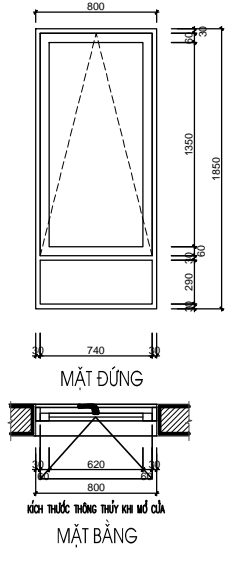

HANG MỤC:
BIỆT THỰ ĐƠN LẬP DL1A

TÊN BẢN VẼ:
CHI TIẾT CỬA

SỐ HỢP ĐỒNG: 16/TVXD/VNCC/2016	TỈ LỆ:
GIẢI ĐOẠN: T.K.B.V.T.C	PHIÊN BẢN:
HOÀN THÀNH: 04/2016	0

KÝ HIỆU BẢN VẼ:
BT.DL1A.KT.408

*GHI CHÚ

S1-T3	SỐ LƯỢNG (BỘ)	KÍCH THƯỚC (MM)	VẬT LIỆU	S2-T3	SỐ LƯỢNG (BỘ)	KÍCH THƯỚC (MM)	VẬT LIỆU	S3-T3	SỐ LƯỢNG (BỘ)	KÍCH THƯỚC (MM)	VẬT LIỆU
	7	1400X1850	CỬA KÍNH EUROWINDOW		5	800X1850	CỬA KÍNH EUROWINDOW		1	1400X1850	CỬA KÍNH EUROWINDOW