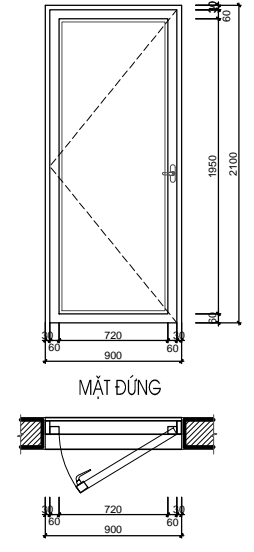

HẠNG MỤC:
BIỆT THỰ ĐƠN LẬP DL1A

TÊN BẢN VẼ:
CHI TIẾT CỬA

SỐ HỢP ĐỒNG: 16/TVXD/VNCC/2016	TỈ LỆ:
GIẢI ĐOẠN: T.K.B.V.T.C	PHIÊN BẢN:
HOÀN THÀNH: 04/2016	0

KÝ HIỆU BẢN VẼ:

BT.DL1A.KT.406

*GHI CHÚ

D1-T4	SỐ LƯỢNG (BỘ)	KÍCH THƯỚC (MM)	VẬT LIỆU	D2-T4	SỐ LƯỢNG (BỘ)	KÍCH THƯỚC (MM)	VẬT LIỆU	S3-T1	SỐ LƯỢNG (BỘ)	KÍCH THƯỚC (MM)	VẬT LIỆU
	1	2400X2100	CỬA KÍNH EUROWINDOW		1	900X2100	CỬA KÍNH EUROWINDOW		1	800X2100	CỬA KÍNH EUROWINDOW