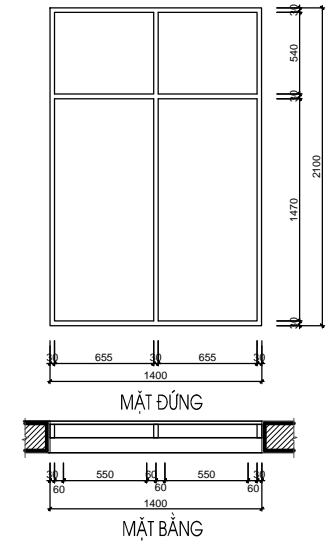

HẠNG MỤC:
BIỆT THỰ ĐƠN LẬP DL1A

TÊN BẢN VẼ:
CHI TIẾT CỬA

SỐ HỢP ĐỒNG: 16/TVXD/VNCC/2016	TỈ LỆ:
GIẢI ĐOẠN: T.K.B.V.T.C	PHIÊN BẢN:
HOÀN THÀNH: 04/2016	0

KÝ HIỆU BẢN VẼ:

BT.DL1A.KT.406

*GHI CHÚ

D1-T4	SỐ LƯỢNG (BỘ)	KÍCH THƯỚC (MM)	VẬT LIỆU	D2-T4	SỐ LƯỢNG (BỘ)	KÍCH THƯỚC (MM)	VẬT LIỆU	S3-T1	SỐ LƯỢNG (BỘ)	KÍCH THƯỚC (MM)	VẬT LIỆU
	1	2400X2100	CỬA KÍNH EUROWINDOW		1	900X2100	CỬA KÍNH EUROWINDOW		1	800X2100	CỬA KÍNH EUROWINDOW