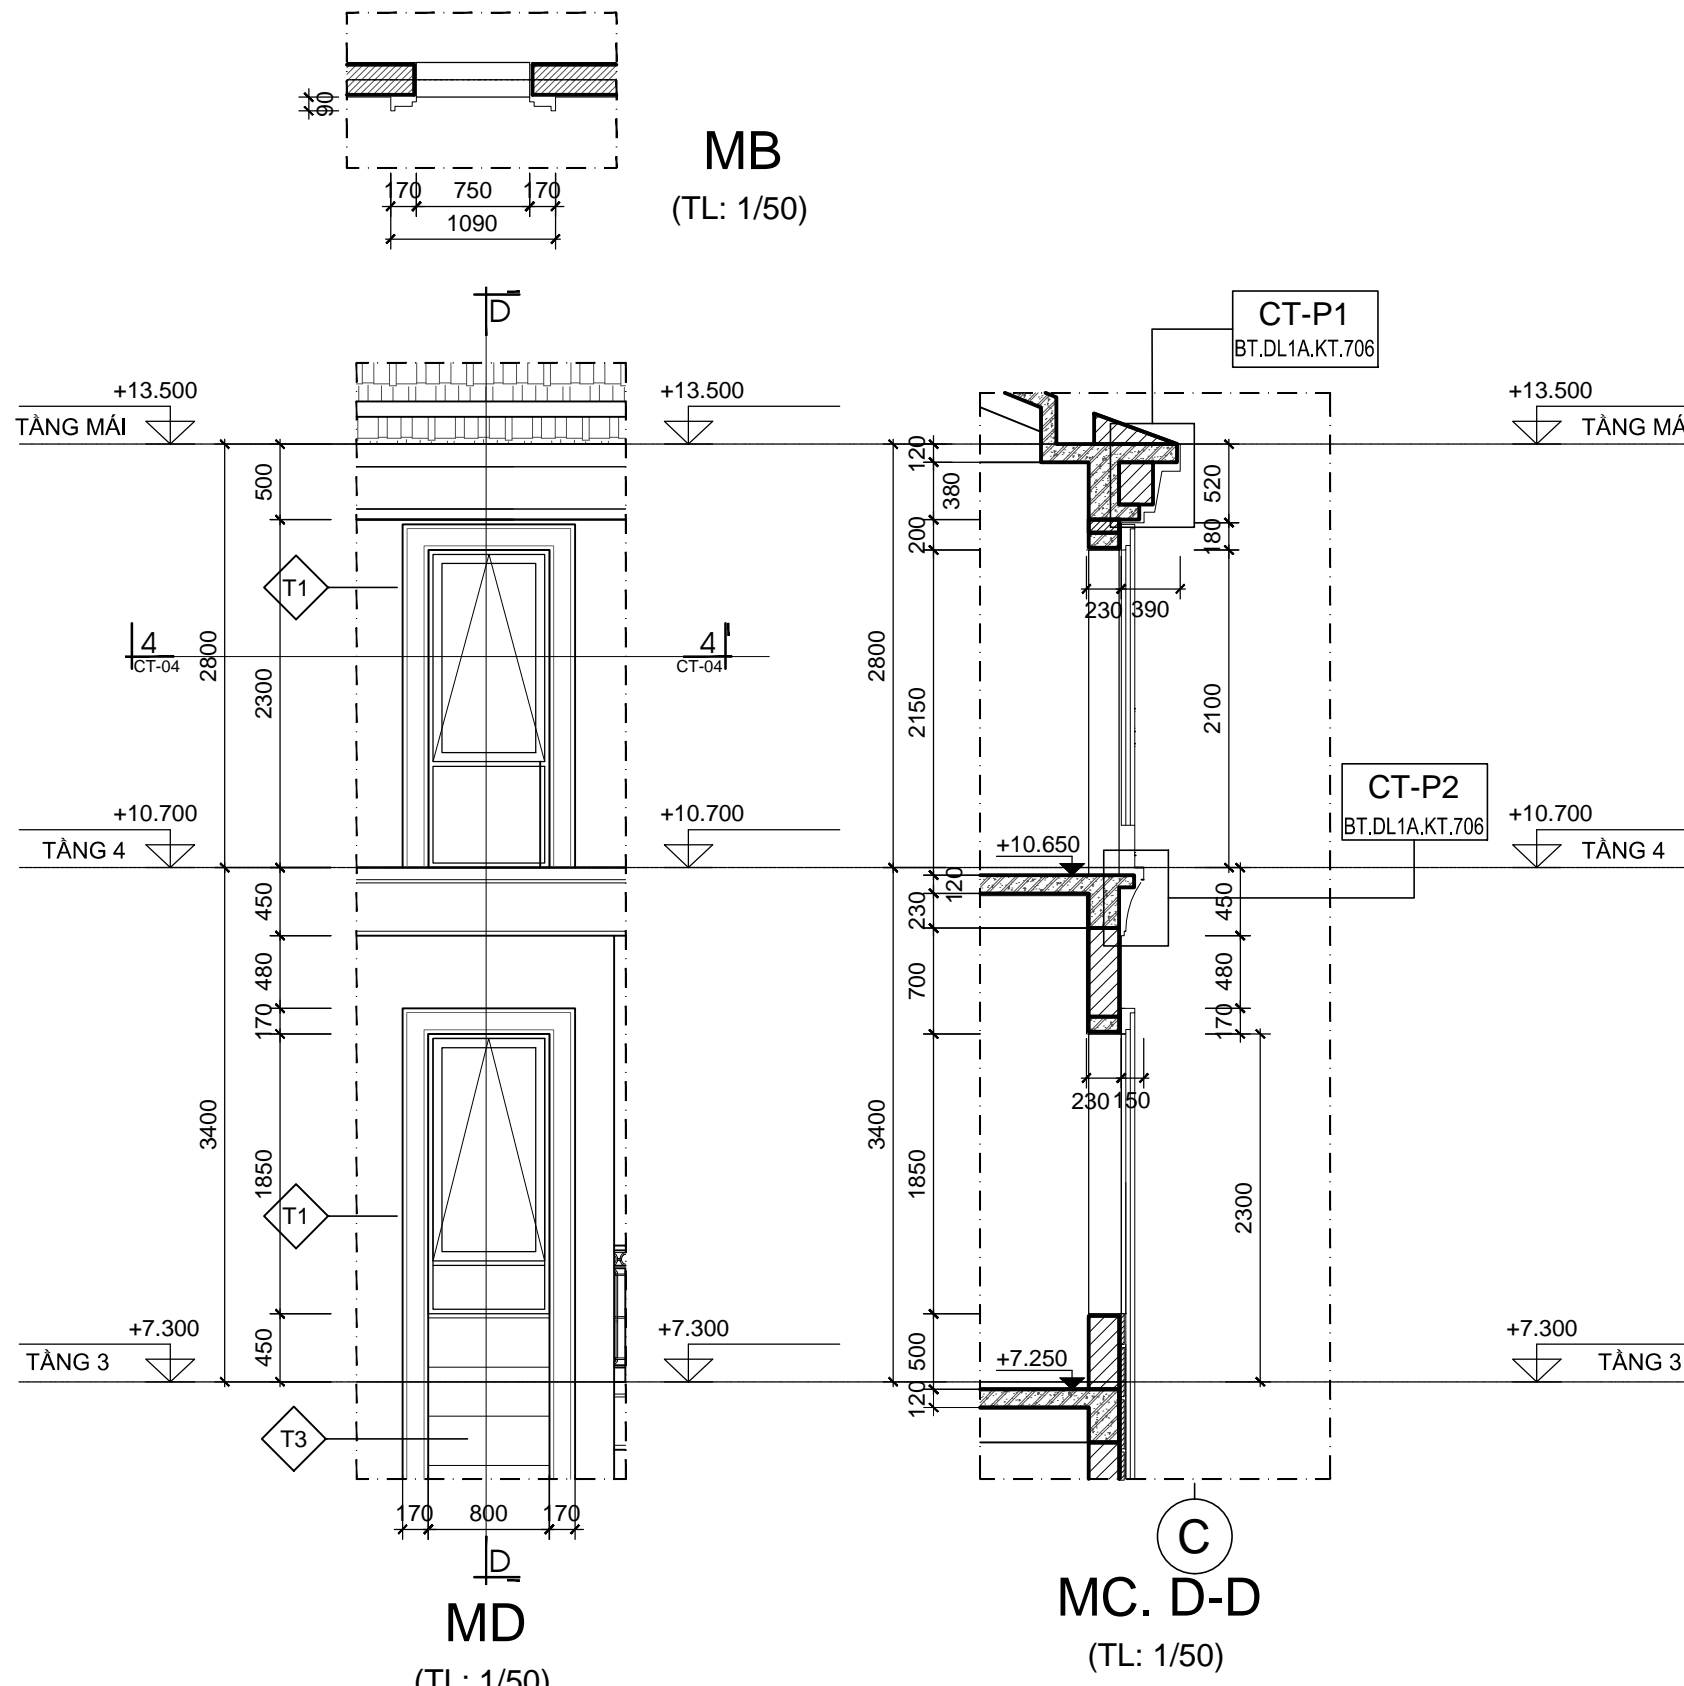

HẠNG MỤC:
BIỆT THỰ ĐƠN LẬP DL1A

TÊN BẢN VẼ:
CHI TIẾT MẶT ĐỨNG 703

SỐ HỢP ĐỒNG:
16/TVXD/VNCC/2016

GIAI ĐOẠN:
T.K.B.V.T.C

PHIÊN BẢN:
0

HOÀN THÀNH:
04/2016

KÝ HIỆU BẢN VẼ:
BT.DL1A.KT.703

KÍ HIỆU	HOÀN THIỆN TƯỜNG
T1	TƯỜNG SƠN MÀU TRẮNG
T2	TƯỜNG KÉ CHỈ LỖM 50x20 CÁCH ĐỀU 600
T3	TƯỜNG KÉ CHỈ LỖM 30x20 CÁCH ĐỀU 300
T4	TƯỜNG ỐP ĐÁ SÂN MÀU GI