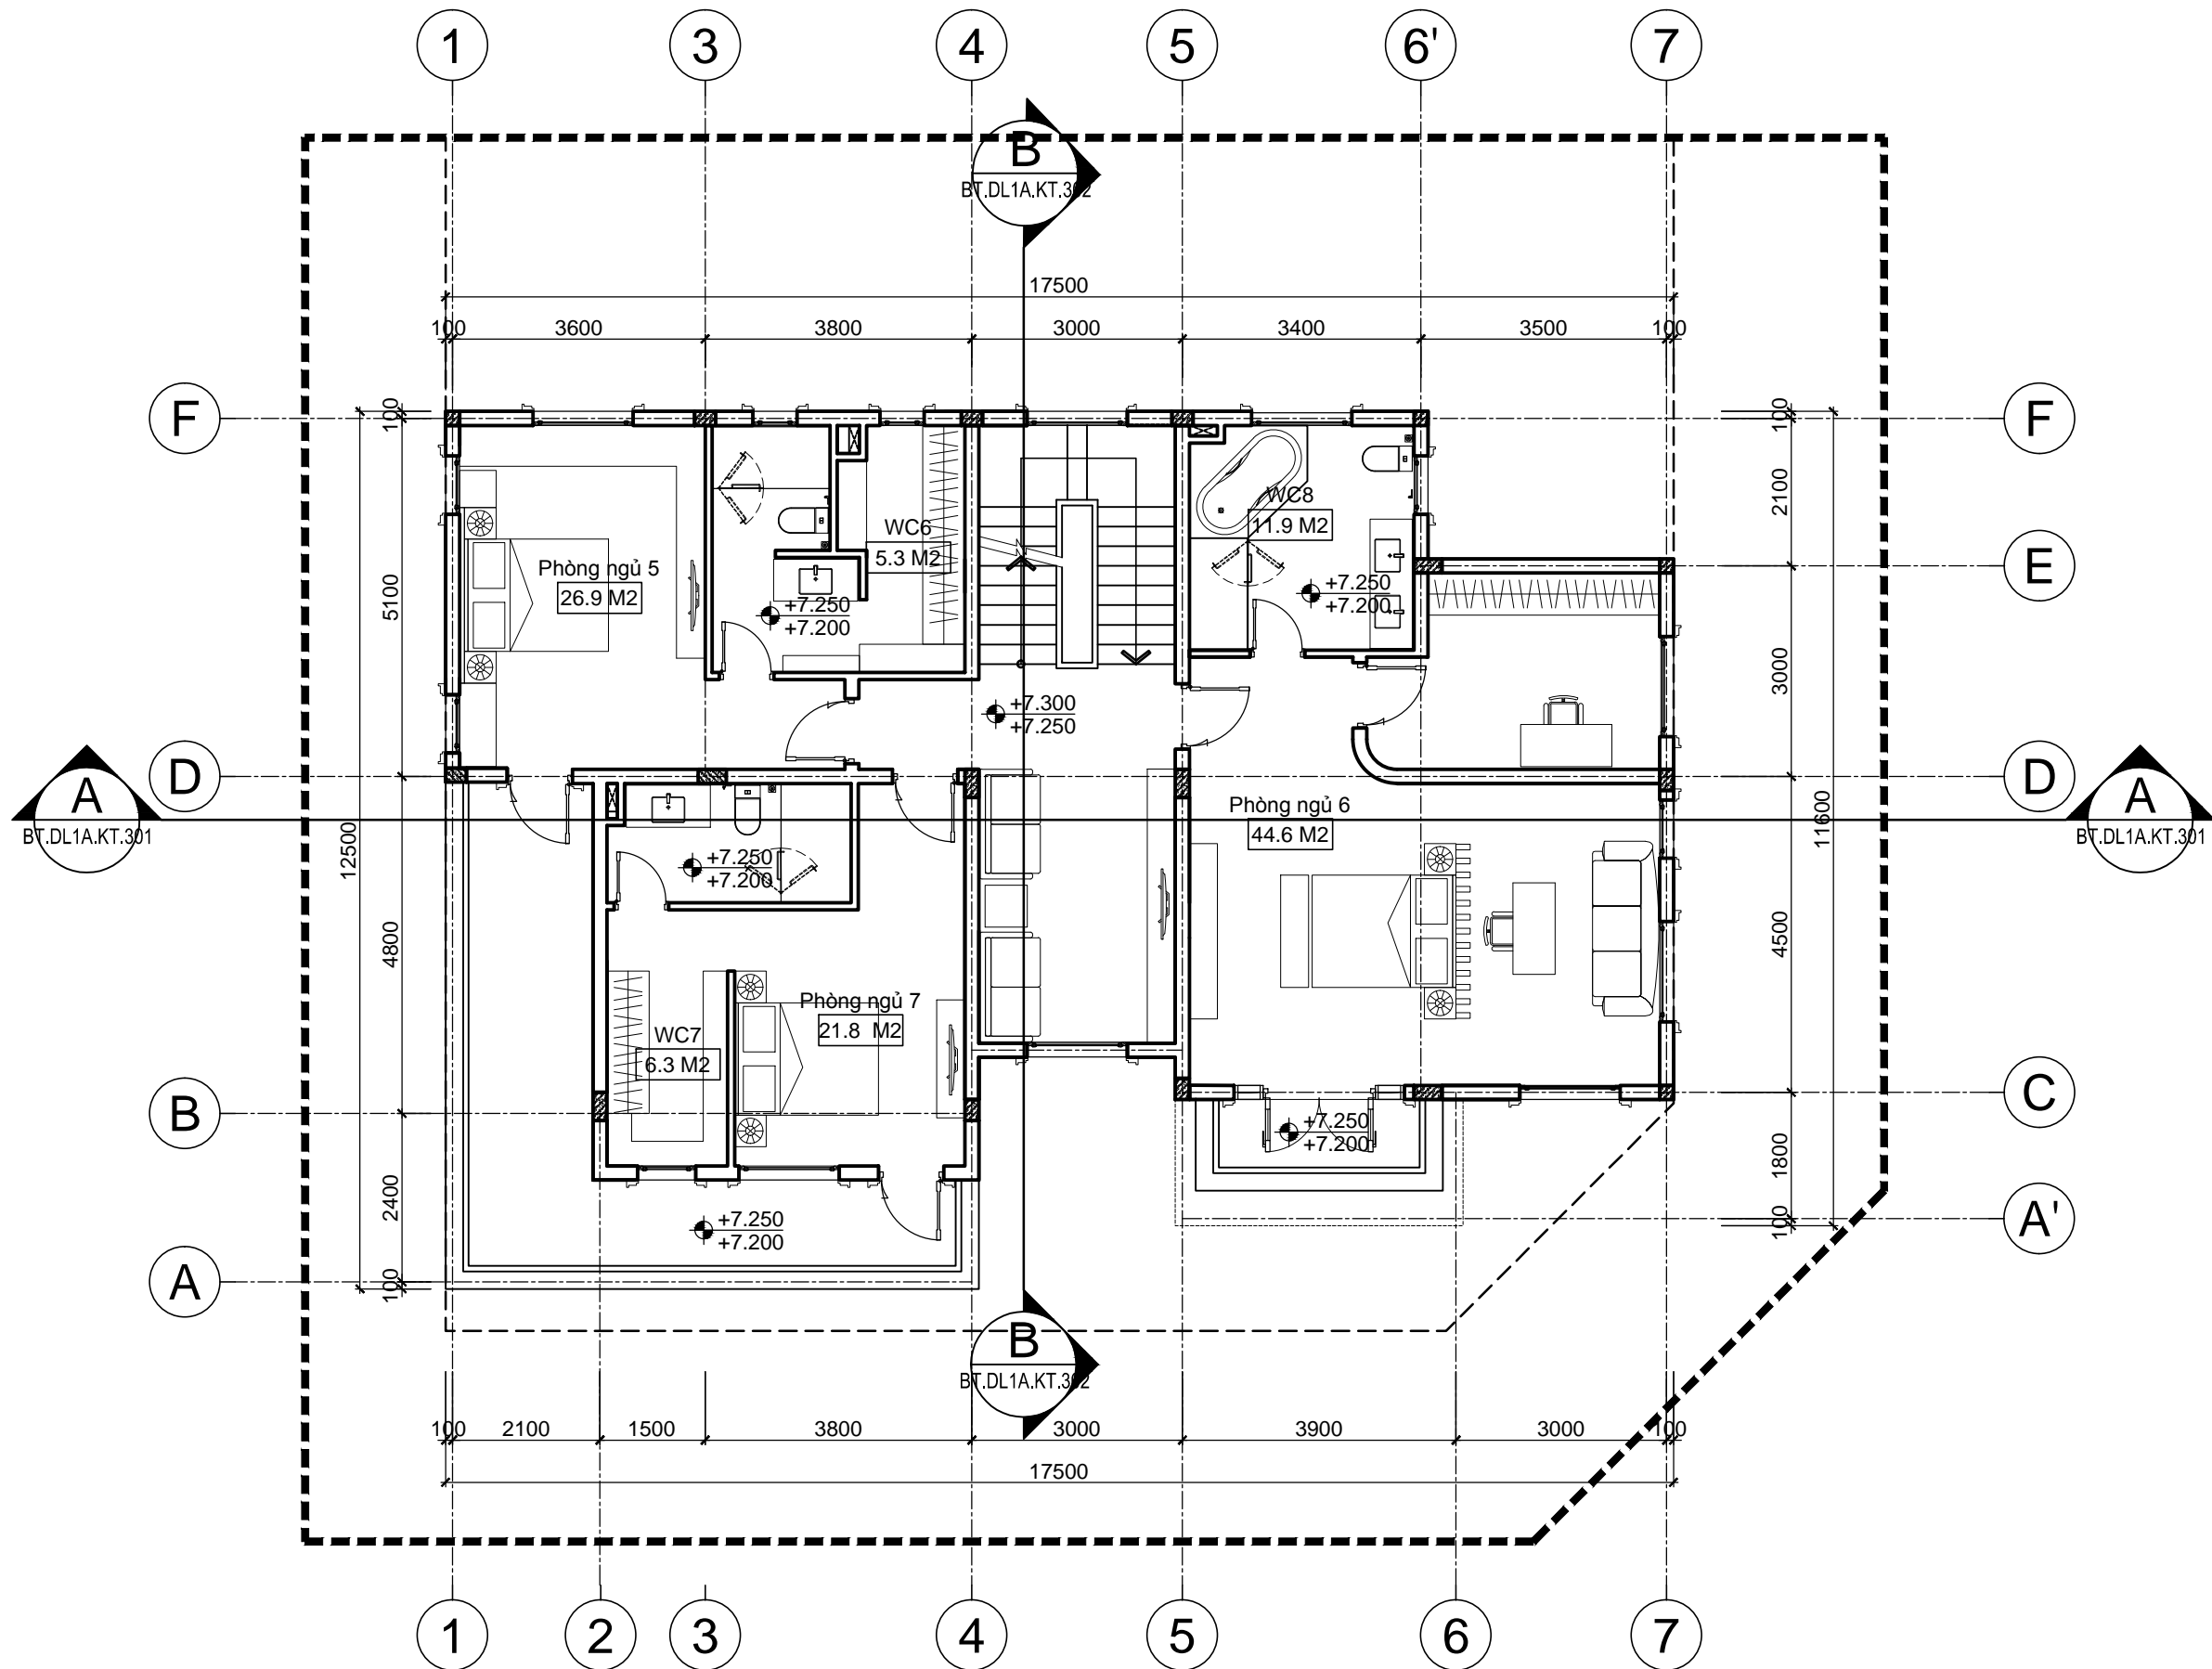

MẶT BẰNG TẦNG 3
TL: 1/100

*GHI CHÚ

CHỦ ĐẦU TƯ:
CÔNG TY CP ĐẦU TƯ DỊCH VỤ THƯƠNG MẠI TP.HỒ CHÍ MINH

ĐỊA CHỈ: 72 LÊ THÀNH TÔN, P. BẾN NGHÉ, QUẬN 1
THÀNH PHỐ HỒ CHÍ MINH
TEL: (08) 38 220 464 FAX: (08) 38 220 464

LẦN NỘP	NỘI DUNG ĐIỀU CHỈNH	NGÀY NỘP

TÊN DỰ ÁN:
KHU TRUNG TÂM PHÚC HỢP SÀI GÒN - BA SON
ĐỊA ĐIỂM XÂY DỰNG:
PHƯỜNG BẾN NGHÉ, QUẬN 1
THÀNH PHỐ HỒ CHÍ MINH

TƯ VẤN THIẾT KẾ:
BỘ XÂY DỰNG TÔNG CÔNG TY TƯ VẤN XÂY DỰNG VIỆT NAM

ĐƠN VỊ THỰC HIỆN: **VĂN PHÒNG KIẾN TRÚC 3**
ĐỊA CHỈ: 243A ĐÉ LẠ THÀNH - ĐÔNG ĐÀ - HÀ NỘI
TEL: 04.37667470 FAX: 04.37667464

PHÓ TỔNG GIÁM ĐỐC:
TRẦN BÌNH TRỌNG
GIÁM ĐỐC VĂN PHÒNG:
NGUYỄN TUẤN NGỌC
CHỦ NHIỆM THIẾT KẾ:
NGUYỄN TUẤN NGỌC
KIỂM:
TRẦN PHƯƠNG LAN
CHỦ TRÌ THIẾT KẾ:
PHẠM DUY TUẤN
THIẾT KẾ:
NGUYỄN THỊ DỊU
VẼ:
NGUYỄN THỊ DỊU

HANG MỤC:
BIỆT THỰ ĐƠN LẬP DL1A

TÊN BẢN VẼ:
MẶT BẰNG TẦNG 3

SỐ HỢP ĐỒNG: 16/TVXD/VNCC/2016	TỈ LỆ:
GIẢI ĐOẠN: T.K.B.V.T.C	PHIÊN BẢN:
HOÀN THÀNH: 04/2016	0

KÝ HIỆU BẢN VẼ:

BT.DL1A.KT.107