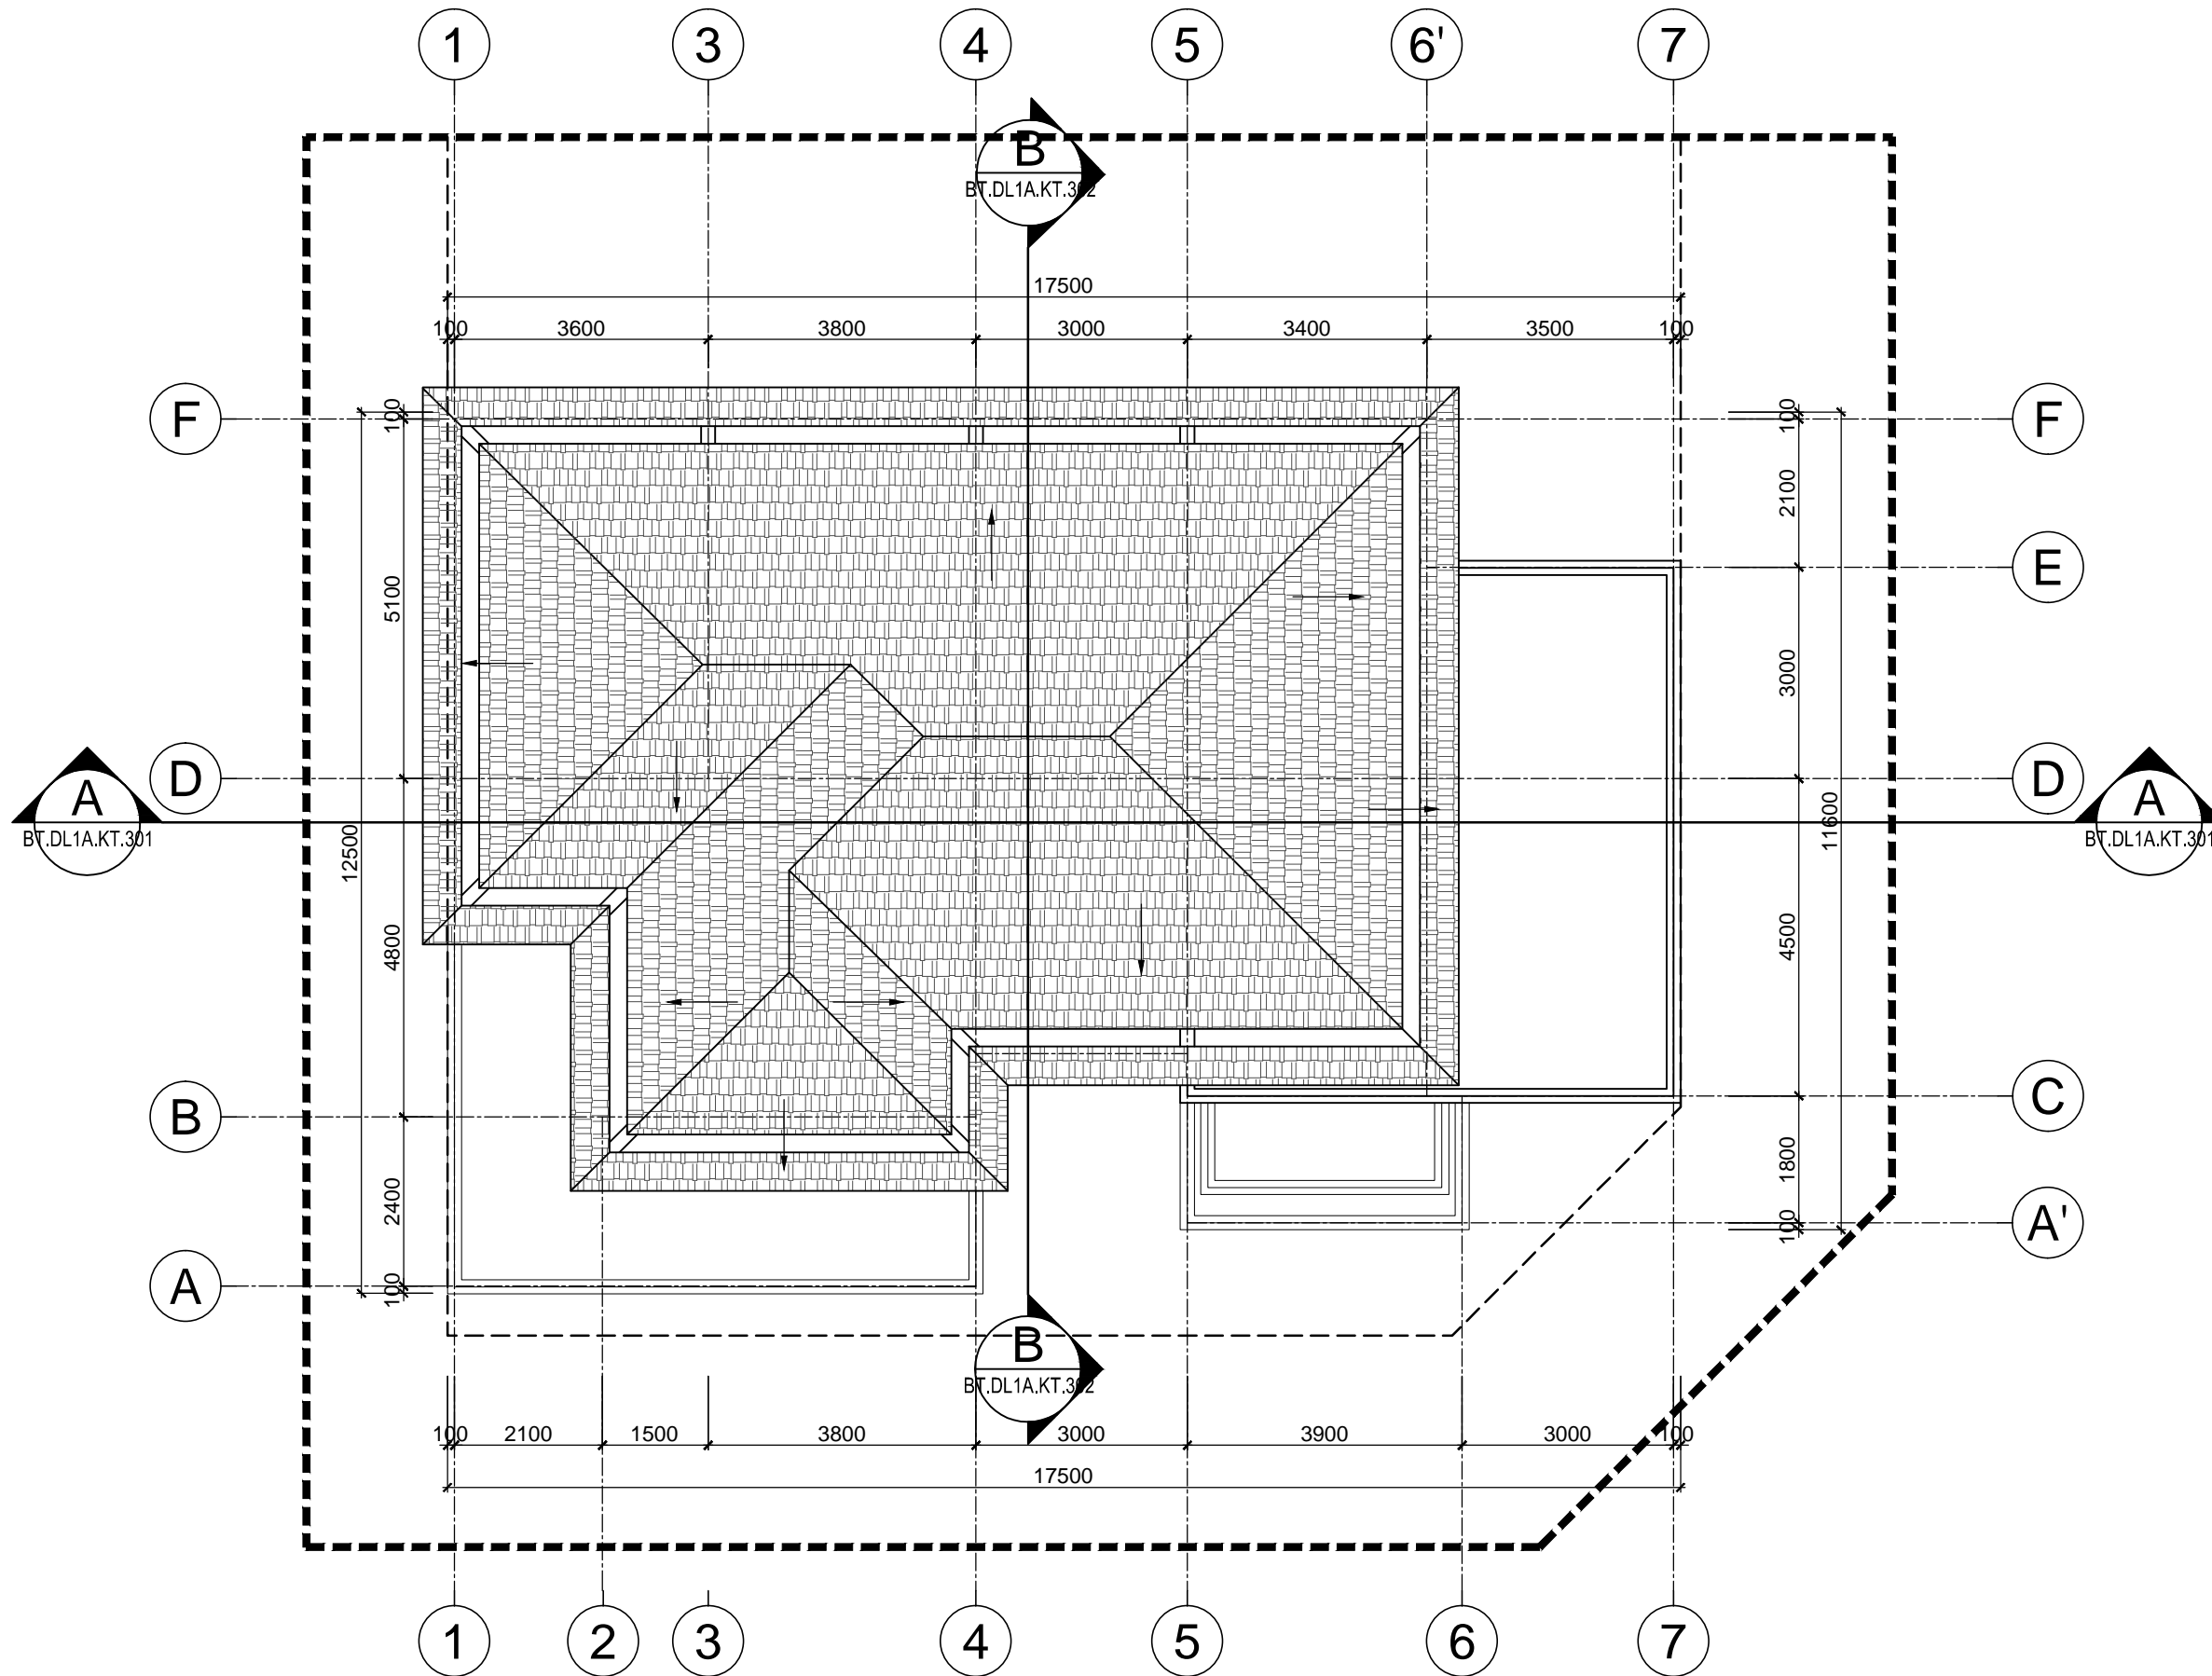

MẶT BẰNG MÁI
TL: 1/100

*GHI CHÚ

CHỦ ĐẦU TƯ:
CÔNG TY CP ĐẦU TƯ DỊCH VỤ THƯƠNG MẠI
TP. HỒ CHÍ MINH

ĐỊA CHỈ: 72 LÊ THÀNH TÔN, P. BẾN NGHÉ, QUẬN 1
THÀNH PHỐ HỒ CHÍ MINH
TEL: (08) 38 220 464 FAX: (08) 38 220 464

LẦN NỘP	NỘI DUNG ĐIỀU CHỈNH	NGÀY NỘP

TÊN DỰ ÁN:
KHU TRUNG TÂM PHÚC HỢP
SÀI GÒN - BA SƠN
ĐỊA ĐIỂM XÂY DỰNG:
PHƯỜNG BẾN NGHÉ, QUẬN 1
THÀNH PHỐ HỒ CHÍ MINH

TƯ VẤN THIẾT KẾ:
BỘ XÂY DỰNG
TỔNG CÔNG TY TƯ VẤN XÂY DỰNG VIỆT NAM

ĐƠN VỊ THỰC HIỆN: **VĂN PHÒNG KIẾN TRÚC 3**
ĐỊA CHỈ: 243A ĐÉ LA THÀNH - ĐÔNG ĐÀ - HÀ NỘI
TEL: 04.37667470 FAX: 04.37667464

PHÓ TỔNG GIÁM ĐỐC:
TRẦN BÌNH TRỌNG

GIÁM ĐỐC VĂN PHÒNG:
NGUYỄN TUẤN NGỌC

CHỦ NHIỆM THIẾT KẾ:
NGUYỄN TUẤN NGỌC

KIỂM:
TRẦN PHƯƠNG LAN

CHỦ TRÌ THIẾT KẾ:
PHẠM DUY TUẤN

THIẾT KẾ:
NGUYỄN THỊ DỊU

VẼ:
NGUYỄN THỊ DỊU

HANG MỤC:
BIỆT THỰ ĐƠN LẬP DL1A

TÊN BẢN VẼ:
MẶT BẰNG MÁI

SỐ HỢP ĐỒNG:
16/TVXD/VNCC/2016

TỈ LỆ:
1:100

GIAI ĐOẠN:
T.K.B.V.T.C

PHIÊN BẢN:
0

HOÀN THÀNH:
04/2016

KÝ HIỆU BẢN VẼ:

BT.DL1A.KT.109