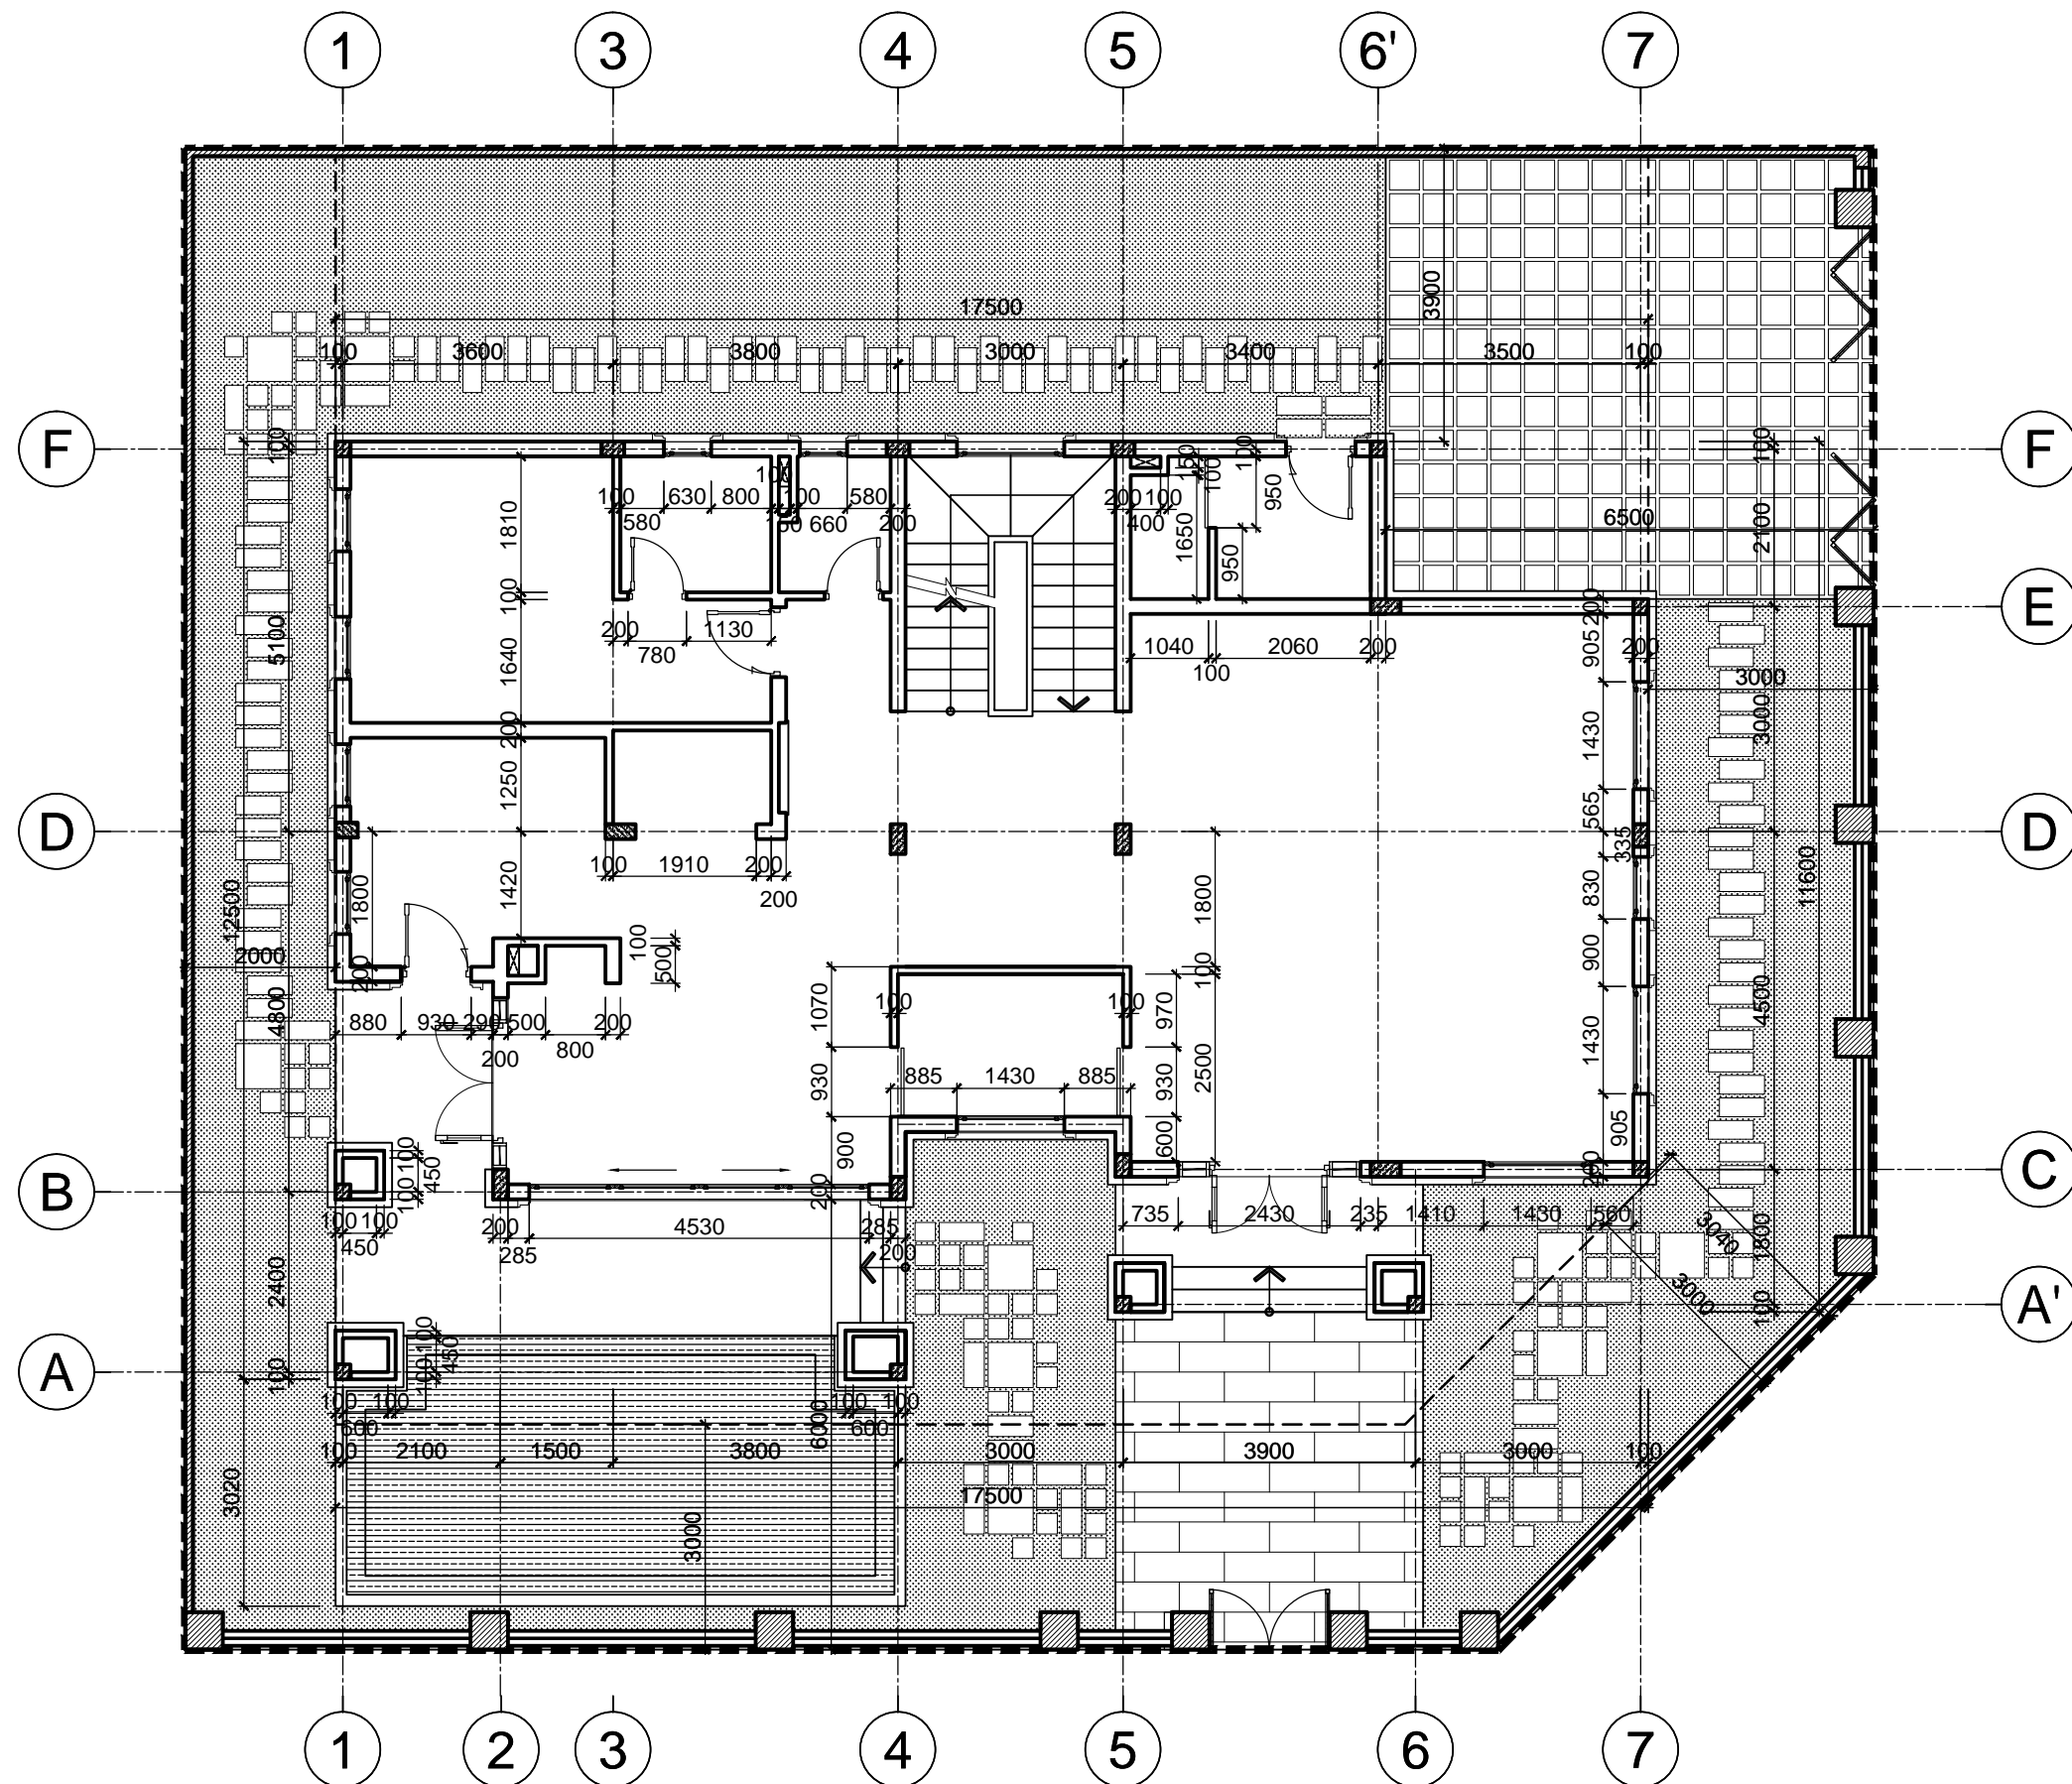

MẶT BẰNG TƯỜNG XÂY TẦNG 1
TL: 1/100

*GHI CHÚ

CHỦ ĐẦU TƯ:
CÔNG TY CP ĐẦU TƯ DỊCH VỤ THƯƠNG MẠI
TP. HỒ CHÍ MINH

ĐỊA CHỈ: 72 LÊ THÀNH TÔN, P. BẾN NGHÉ, QUẬN 1
THÀNH PHỐ HỒ CHÍ MINH
TEL: (08) 38 220 464 FAX: (08) 38 220 464

LẦN NỘP	NỘI DUNG ĐIỀU CHỈNH	NGÀY NỘP

TÊN DỰ ÁN:
KHU TRUNG TÂM PHÚC HỢP
SÀI GÒN - BA SƠN
ĐỊA ĐIỂM XÂY DỰNG:
PHƯỜNG BẾN NGHÉ, QUẬN 1
THÀNH PHỐ HỒ CHÍ MINH

TƯ VẤN THIẾT KẾ:
BỘ XÂY DỰNG
TỔNG CÔNG TY TƯ VẤN XÂY DỰNG VIỆT NAM

ĐƠN VỊ THỰC HIỆN: **VĂN PHÒNG KIẾN TRÚC 3**
ĐỊA CHỈ: 243A ĐÉ LÁ THÀNH - ĐÔNG ĐÀ - HÀ NỘI
TEL: 04.37667470 FAX: 04.37667464

PHÓ TỔNG GIÁM ĐỐC:
TRẦN BÌNH TRỌNG

GIÁM ĐỐC VĂN PHÒNG:
NGUYỄN TUẤN NGỌC

CHỦ NHIỆM THIẾT KẾ:
NGUYỄN TUẤN NGỌC

KIỂM:
TRẦN PHƯƠNG LAN

CHỦ TRÌ THIẾT KẾ:
PHẠM DUY TUẤN

THIẾT KẾ:
NGUYỄN THỊ DỊU

VẼ:
NGUYỄN THỊ DỊU

HẠNG MỤC:
BIỆT THỰ ĐƠN LẬP DL1A

TÊN BẢN VẼ:
MẶT BẰNG TƯỜNG XÂY TẦNG 1

SỐ HỢP ĐỒNG:
16/TVXD/VNCC/2016

TỈ LỆ:
T.K.B.V.T.C

PHIÊN BẢN:
0

HOÀN THÀNH:
04/2016

KÝ HIỆU BẢN VẼ:
BT.DL1A.KT.111