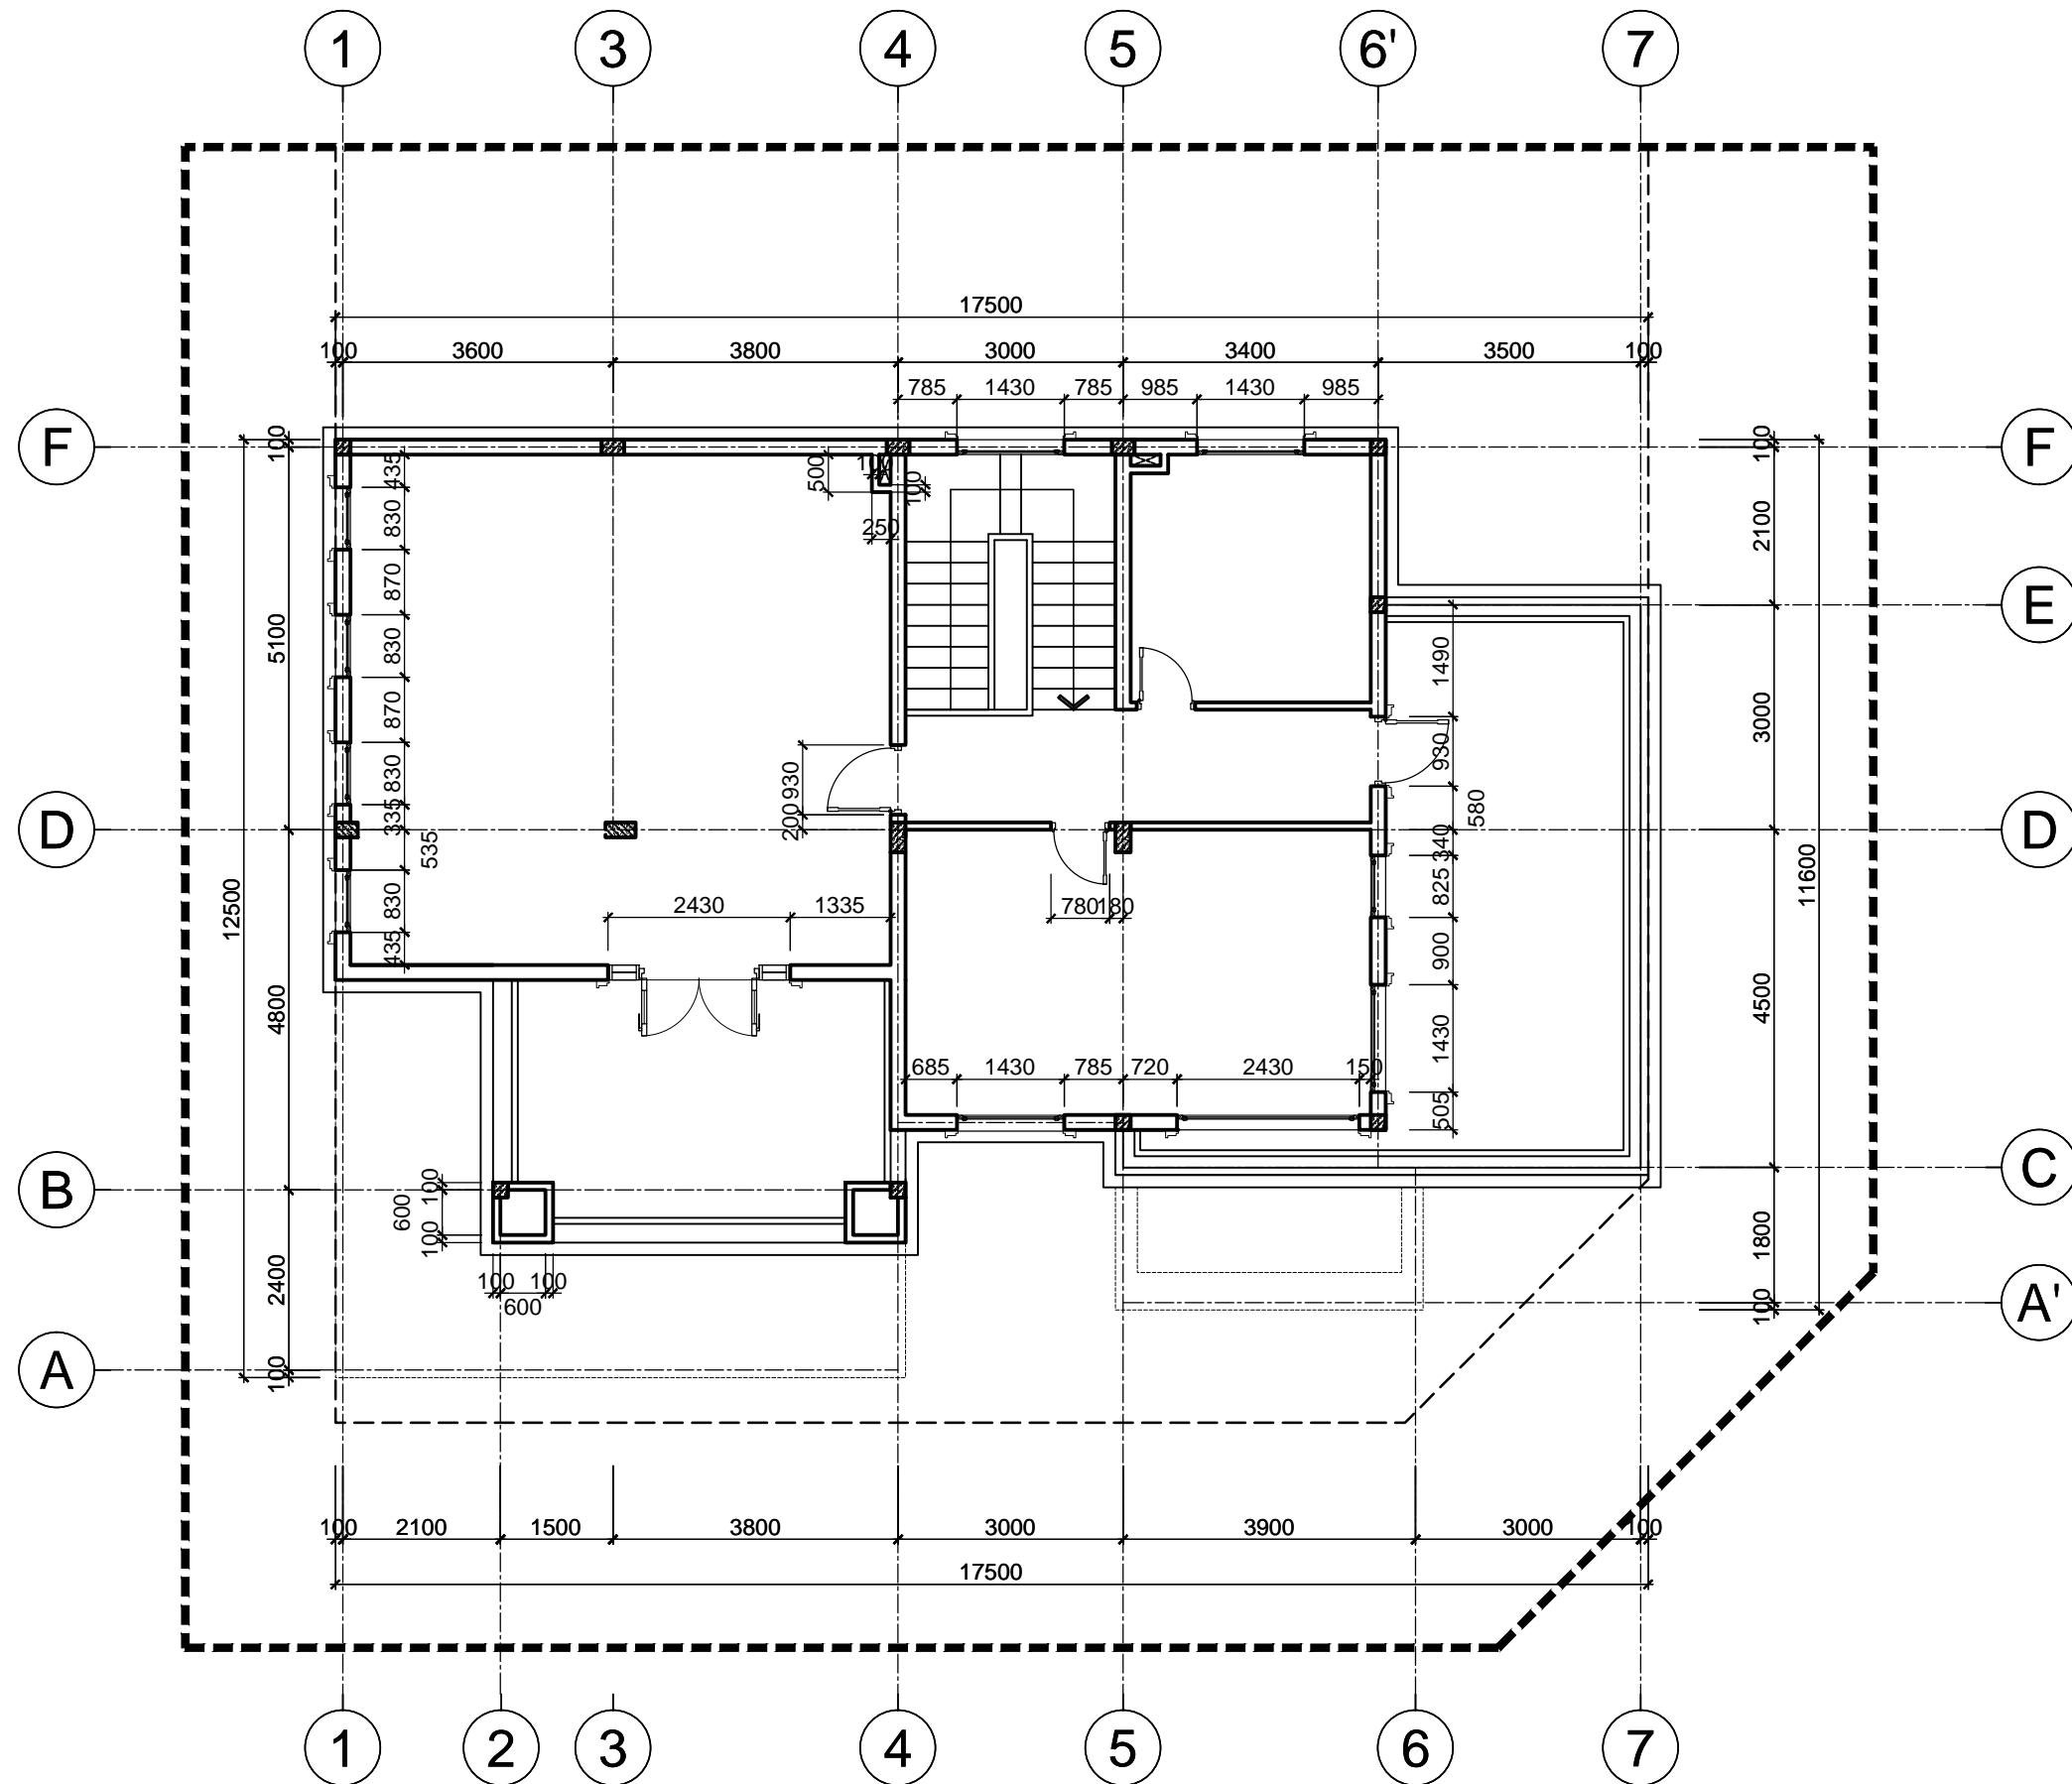

MẶT BẰNG TƯỜNG XÂY TẦNG 4

TL: 1/100

*GHI CHÚ

CHỦ ĐẦU TƯ:
CÔNG TY CP ĐẦU TƯ DỊCH VỤ THƯƠNG MẠI TP.HỒ CHÍ MINH

ĐỊA CHỈ: 72 LÊ THÀNH TÔN, P.BẾN NGHÉ, QUẬN 1
THÀNH PHỐ HỒ CHÍ MINH
TEL: (08) 38 220 464 FAX: (08) 38 220 464

LẦN NỘP	NỘI DUNG ĐIỀU CHỈNH	NGÀY NỘP

TÊN DỰ ÁN:
KHU TRUNG TÂM PHÚC HỢP SÀI GÒN - BA SƠN
ĐỊA ĐIỂM XÂY DỰNG:
PHƯỜNG BẾN NGHÉ, QUẬN 1
THÀNH PHỐ HỒ CHÍ MINH

TƯ VẤN THIẾT KẾ:
**BỘ XÂY DỰNG
TỔNG CÔNG TY TƯ VẤN XÂY DỰNG VIỆT NAM**

ĐƠN VỊ THỰC HIỆN: **VĂN PHÒNG KIẾN TRÚC 3**
ĐỊA CHỈ: 243A ĐÉ LA THÀNH - ĐÔNG ĐÀ - HÀ NỘI
TEL: 04.37667470 FAX: 04.37667464

PHÓ TỔNG GIÁM ĐỐC:
TRẦN BÌNH TRỌNG

GIÁM ĐỐC VĂN PHÒNG:
NGUYỄN TUẤN NGỌC

CHỦ NHIỆM THIẾT KẾ:
NGUYỄN TUẤN NGỌC

KIỂM:
TRẦN PHƯƠNG LAN

CHỦ TRÌ THIẾT KẾ:
PHẠM DUY TUẤN

THIẾT KẾ:
NGUYỄN THỊ DỊU

VẼ:
NGUYỄN THỊ DỊU

HANG MỤC:
BIỆT THỰ ĐƠN LẬP DL1A

TÊN BẢN VẼ:
MẶT BẰNG TƯỜNG XÂY TẦNG 4

SỐ HỢP ĐỒNG:
16/TVXD/VNCC/2016

TỈ LỆ:
1/100

GIAI ĐOẠN:
T.K.B.V.T.C

PHIÊN BẢN:
0

HOÀN THÀNH:
04/2016

KÝ HIỆU BẢN VẼ:
BT.DL1A.KT.114