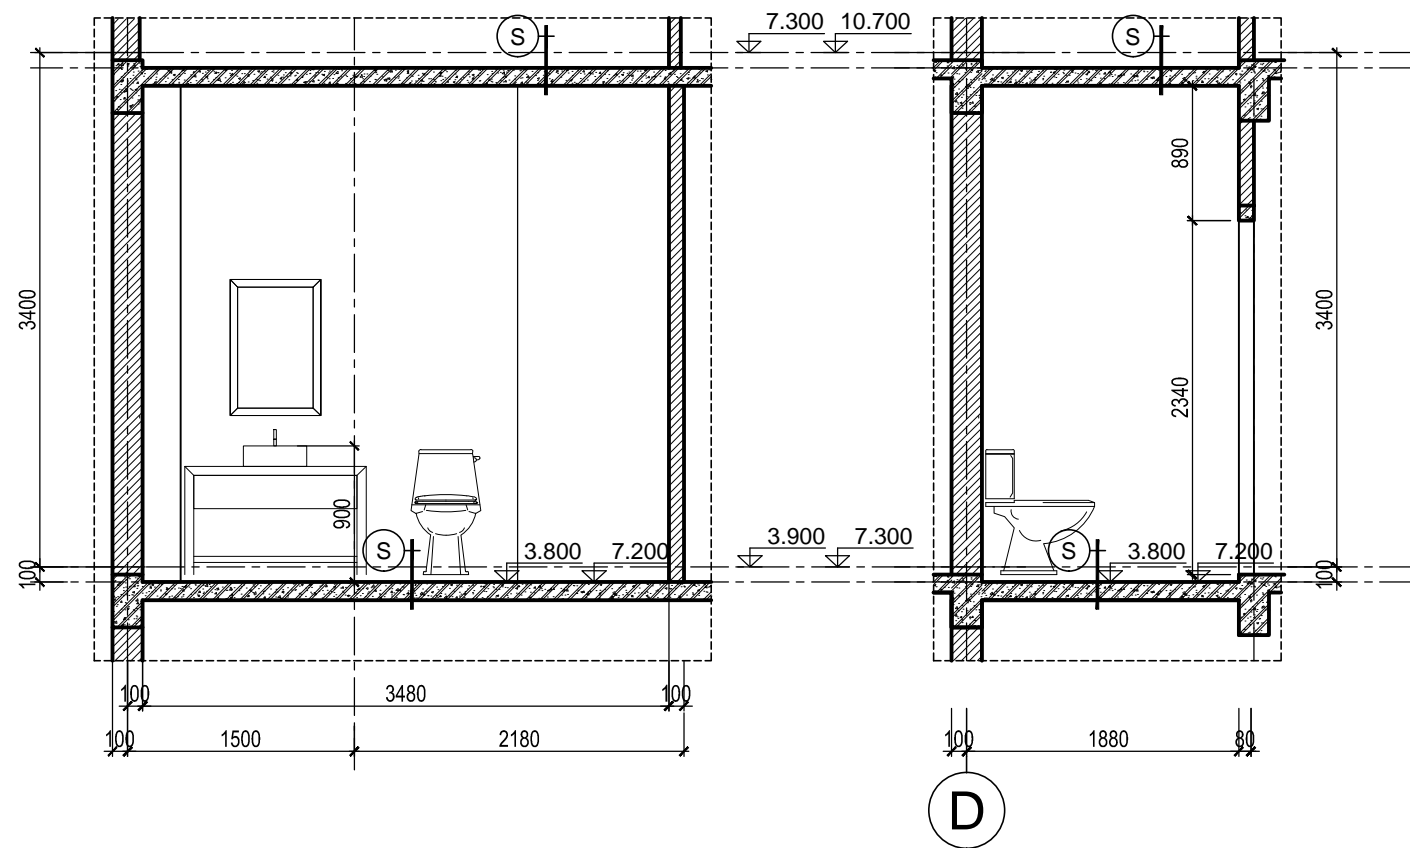

MẶT CẮT 1-1
TL: 1/50

MẶT CẮT 2-2
TL: 1/50