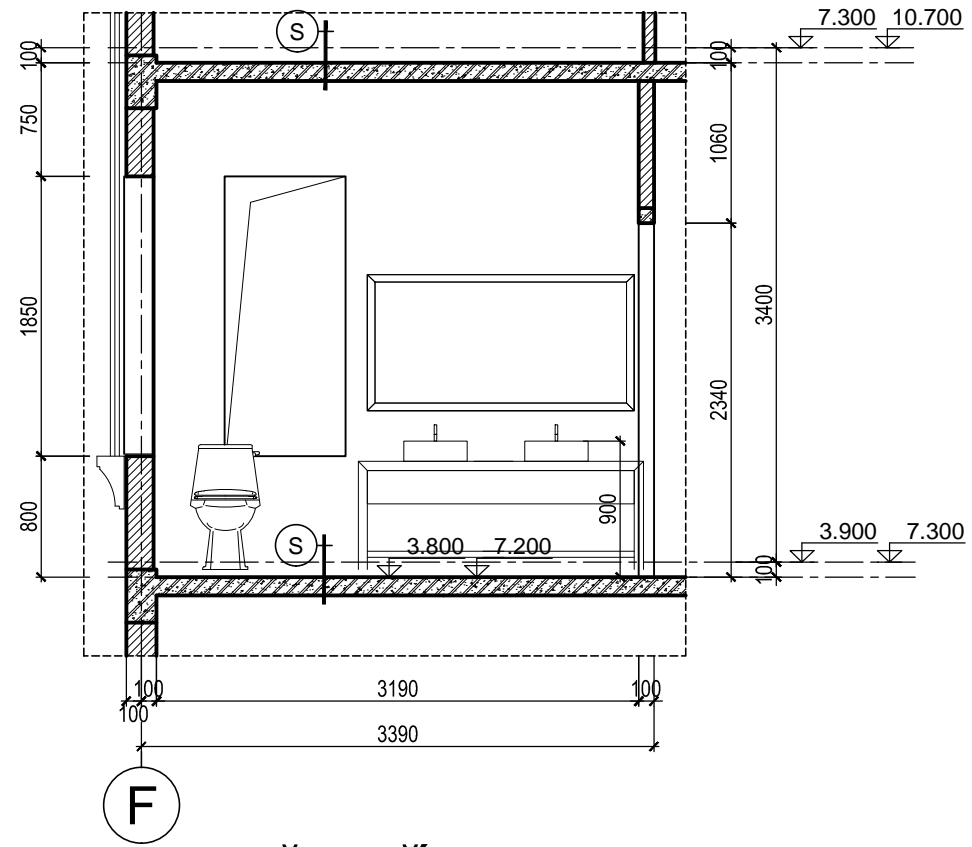

HẠNG MỤC:
BIỆT THỰ ĐƠN LẬP DL1A

TÊN BẢN VẼ:
CHI TIẾT WC5-8

SỐ HỢP ĐỒNG: 16/TVXD/VNCC/2016	TỈ LỆ:
GIAI ĐOẠN: T.K.B.V.T.C	PHIÊN BẢN:
HOÀN THÀNH: 04/2016	0

KÝ HIỆU BẢN VẼ:
BT.DL1A.KT.604

MẶT CẮT 1-1

TL: 1/50

MẶT CẮT 2-2