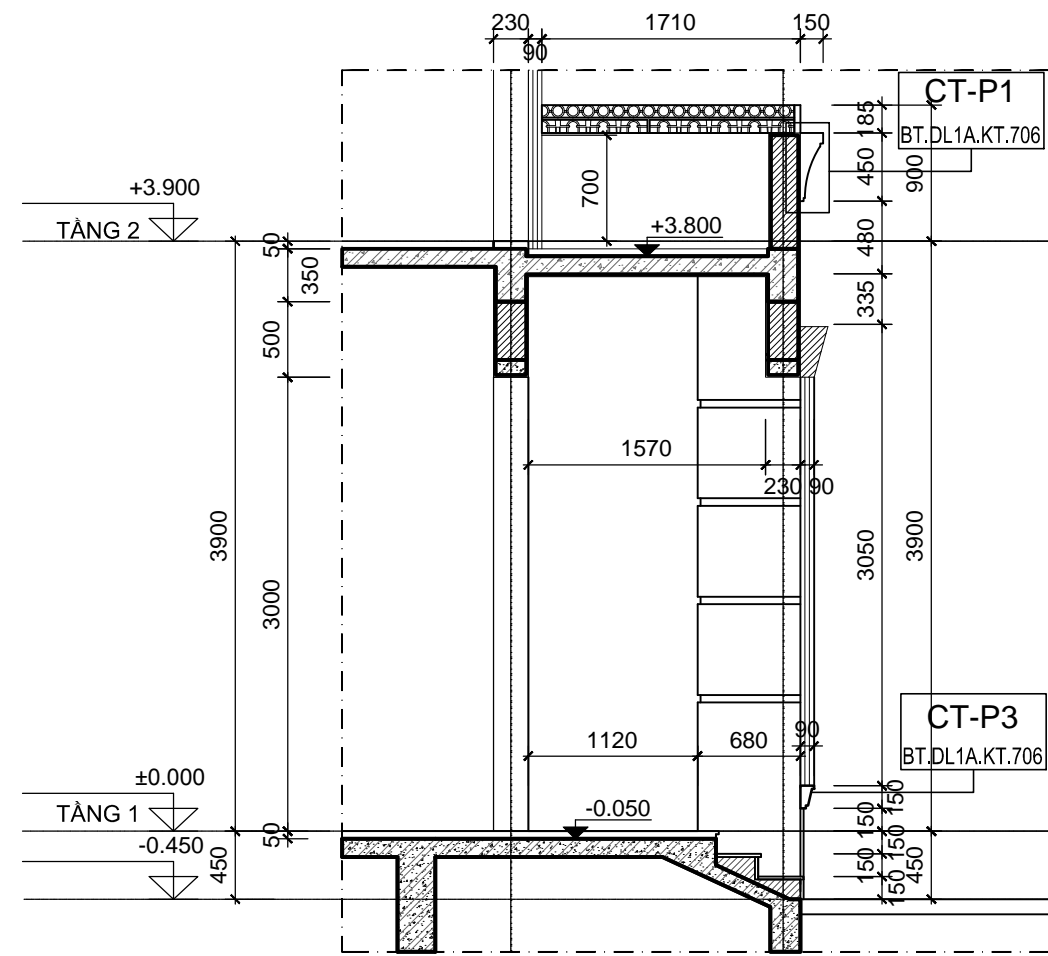

SỐ HỢP ĐỒNG:	TỈ LỆ:
16/TVXD/VNCC/2016	
GIẢI ĐOẠN:	PHIÊN BẢN:
T.K.B.V.T.C	
HOÀN THÀNH:	
04/2016	0

KÝ HIỆU BẢN VẼ:
BT.DL1A.KT.701

-VNCC GIỮ BẢN QUYỀN-

MD
(TL: 1/50)

MB
(TL: 1/50)

MC A-A
(TL: 1/50)

CT T2 CHỈ LỖM
TL: 1/20