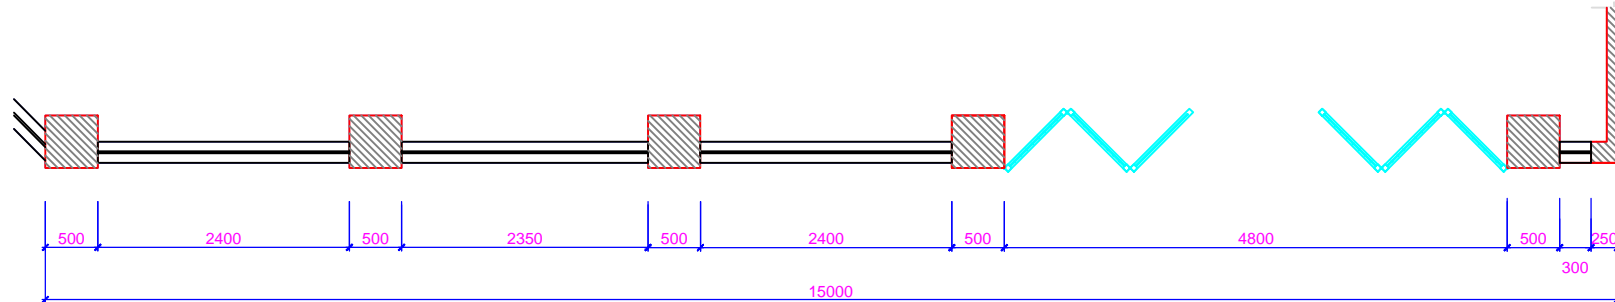

GHI CHÚ

①	TƯỜNG RÀO TRƯỚC NHÀ	- XÂY CAO 450, HOA SẮT CAO 900 SƠN TĨNH ĐIỆN	③	CỔNG	- SẮT SƠN TĨNH ĐIỆN, KHUNG THÉP HỘP, NAN THÉP ĐẶC VUÔNG 14X14, HOA VẪN CAO 900
②	TƯỜNG RÀO GIỮA 2 LÔ	- XÂY TƯỜNG 200 - SƠN MÀU TRẮNG	④	TRỤ TƯỜNG RÀO	- SƠN GIÁ ĐÁ MÀU TRẮNG

MẶT BẰNG CỔNG TƯỜNG RÀO TRƯỚC NHÀ
(TL: 1/50)