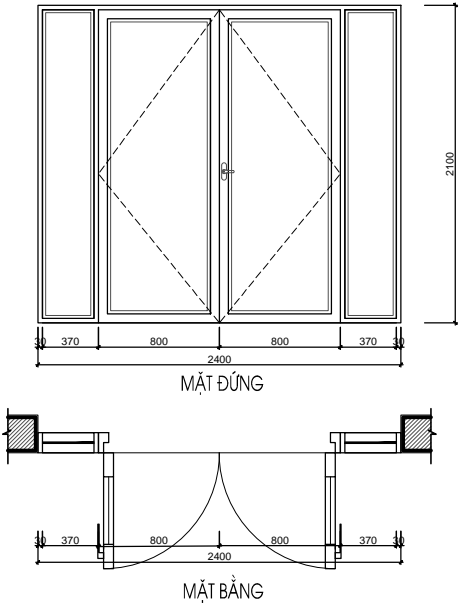

HẠNG MỤC:
BIỆT THỰ ĐƠN LẬP DL1A

TÊN BẢN VẼ:
CHI TIẾT CỬA

SỐ HỢP ĐỒNG: 16/TVXD/VNCC/2016	TỈ LỆ:
GIẢI ĐOẠN: T.K.B.V.T.C	PHIÊN BẢN:
HOÀN THÀNH: 04/2016	0

KÝ HIỆU BẢN VẼ:

BT.DL1A.KT.406

*GHI CHÚ

D1-T4	SỐ LƯỢNG (BỘ)	KÍCH THƯỚC (MM)	VẬT LIỆU	D2-T4	SỐ LƯỢNG (BỘ)	KÍCH THƯỚC (MM)	VẬT LIỆU	S3-T1	SỐ LƯỢNG (BỘ)	KÍCH THƯỚC (MM)	VẬT LIỆU
	1	2400X2100	CỬA KÍNH EUROWINDOW		1	900X2100	CỬA KÍNH EUROWINDOW		1	800X2100	CỬA KÍNH EUROWINDOW