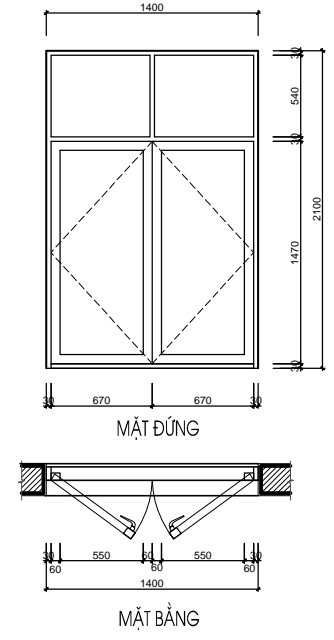

CHỦ ĐẦU TƯ:
CÔNG TY CP ĐẦU TƯ DỊCH VỤ THƯƠNG MẠI TP.HỒ CHÍ MINH

ĐỊA CHỈ: 72 LÊ THÀNH TÔN, P.BẾN NGHÉ, QUẬN 1
THÀNH PHỐ HỒ CHÍ MINH
TEL: (08) 38 220 464 FAX: (08) 38 220 464

LẦN NỘP	NỘI DUNG ĐIỀU CHỈNH	NGÀY NỘP

TÊN DỰ ÁN:
KHU TRUNG TÂM PHỨC HỢP SÀI GÒN - BA SON
ĐỊA ĐIỂM XÂY DỰNG:
PHƯỜNG BẾN NGHÉ, QUẬN 1
THÀNH PHỐ HỒ CHÍ MINH

TƯ VẤN THIẾT KẾ:
BỘ XÂY DỰNG TÔNG CÔNG TY TƯ VẤN XÂY DỰNG VIỆT NAM

ĐƠN VỊ THỰC HIỆN: **VĂN PHÒNG KIẾN TRÚC 3**
ĐỊA CHỈ: 243A ĐÉ LẠ THÀNH - ĐÔNG ĐÀ - HÀ NỘI
TEL: 04.37667470 FAX: 04.37667464

PHÓ TÔNG GIÁM ĐỐC:
TRẦN BÌNH TRỌNG
GIÁM ĐỐC VĂN PHÒNG:
NGUYỄN TUẤN NGỌC
CHỦ NHIỆM THIẾT KẾ:
NGUYỄN TUẤN NGỌC
KIỂM:
TRẦN PHƯƠNG LAN
CHỦ TRÌ THIẾT KẾ:
PHẠM DUY TUẤN
THIẾT KẾ:
NGUYỄN THỊ DIJU
VẼ:
NGUYỄN THỊ DIJU

HẠNG MỤC:
BIỆT THỰ ĐƠN LẬP DL1A

TÊN BẢN VẼ:
CHI TIẾT CỬA

SỐ HỢP ĐỒNG: 16/TVXD/VNCC/2016	TITLE:
GIẢI ĐOẠN: T.K.B.V.T.C	PHIÊN BẢN:
HOÀN THÀNH: 04/2016	0

KÝ HIỆU BẢN VẼ:
BT.DL1A.KT.407