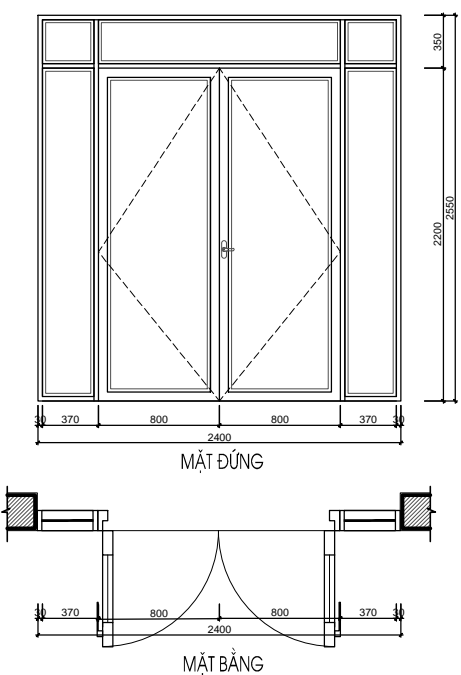

HANG MỤC:
BIỆT THỰ ĐƠN LẬP DL1A

TÊN BẢN VẼ:
THỐNG KÊ CỬA

SỐ HỢP ĐỒNG:
16/TVXD/VNCC/2016

GIAI ĐOẠN:
T.K.B.V.T.C

HOÀN THÀNH:
04/2016

KÝ HIỆU BẢN VẼ:
BT.DL1A.KT.405

*GHI CHÚ

D1-T2	SỐ LƯỢNG (BỘ)	KÍCH THƯỚC (MM)	VẬT LIỆU	D2-T2	SỐ LƯỢNG (BỘ)	KÍCH THƯỚC (MM)	VẬT LIỆU	D1-T3	SỐ LƯỢNG (BỘ)	KÍCH THƯỚC (MM)	VẬT LIỆU
	1	2400X2550	CỬA KÍNH EUROWINDOW		2	900X2550	CỬA KÍNH EUROWINDOW		2	2400X2300	CỬA KÍNH EUROWINDOW