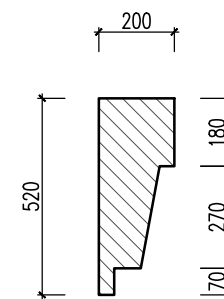

CHI TIẾT TRỤ BAN CÔNG

(TL: 1/20)