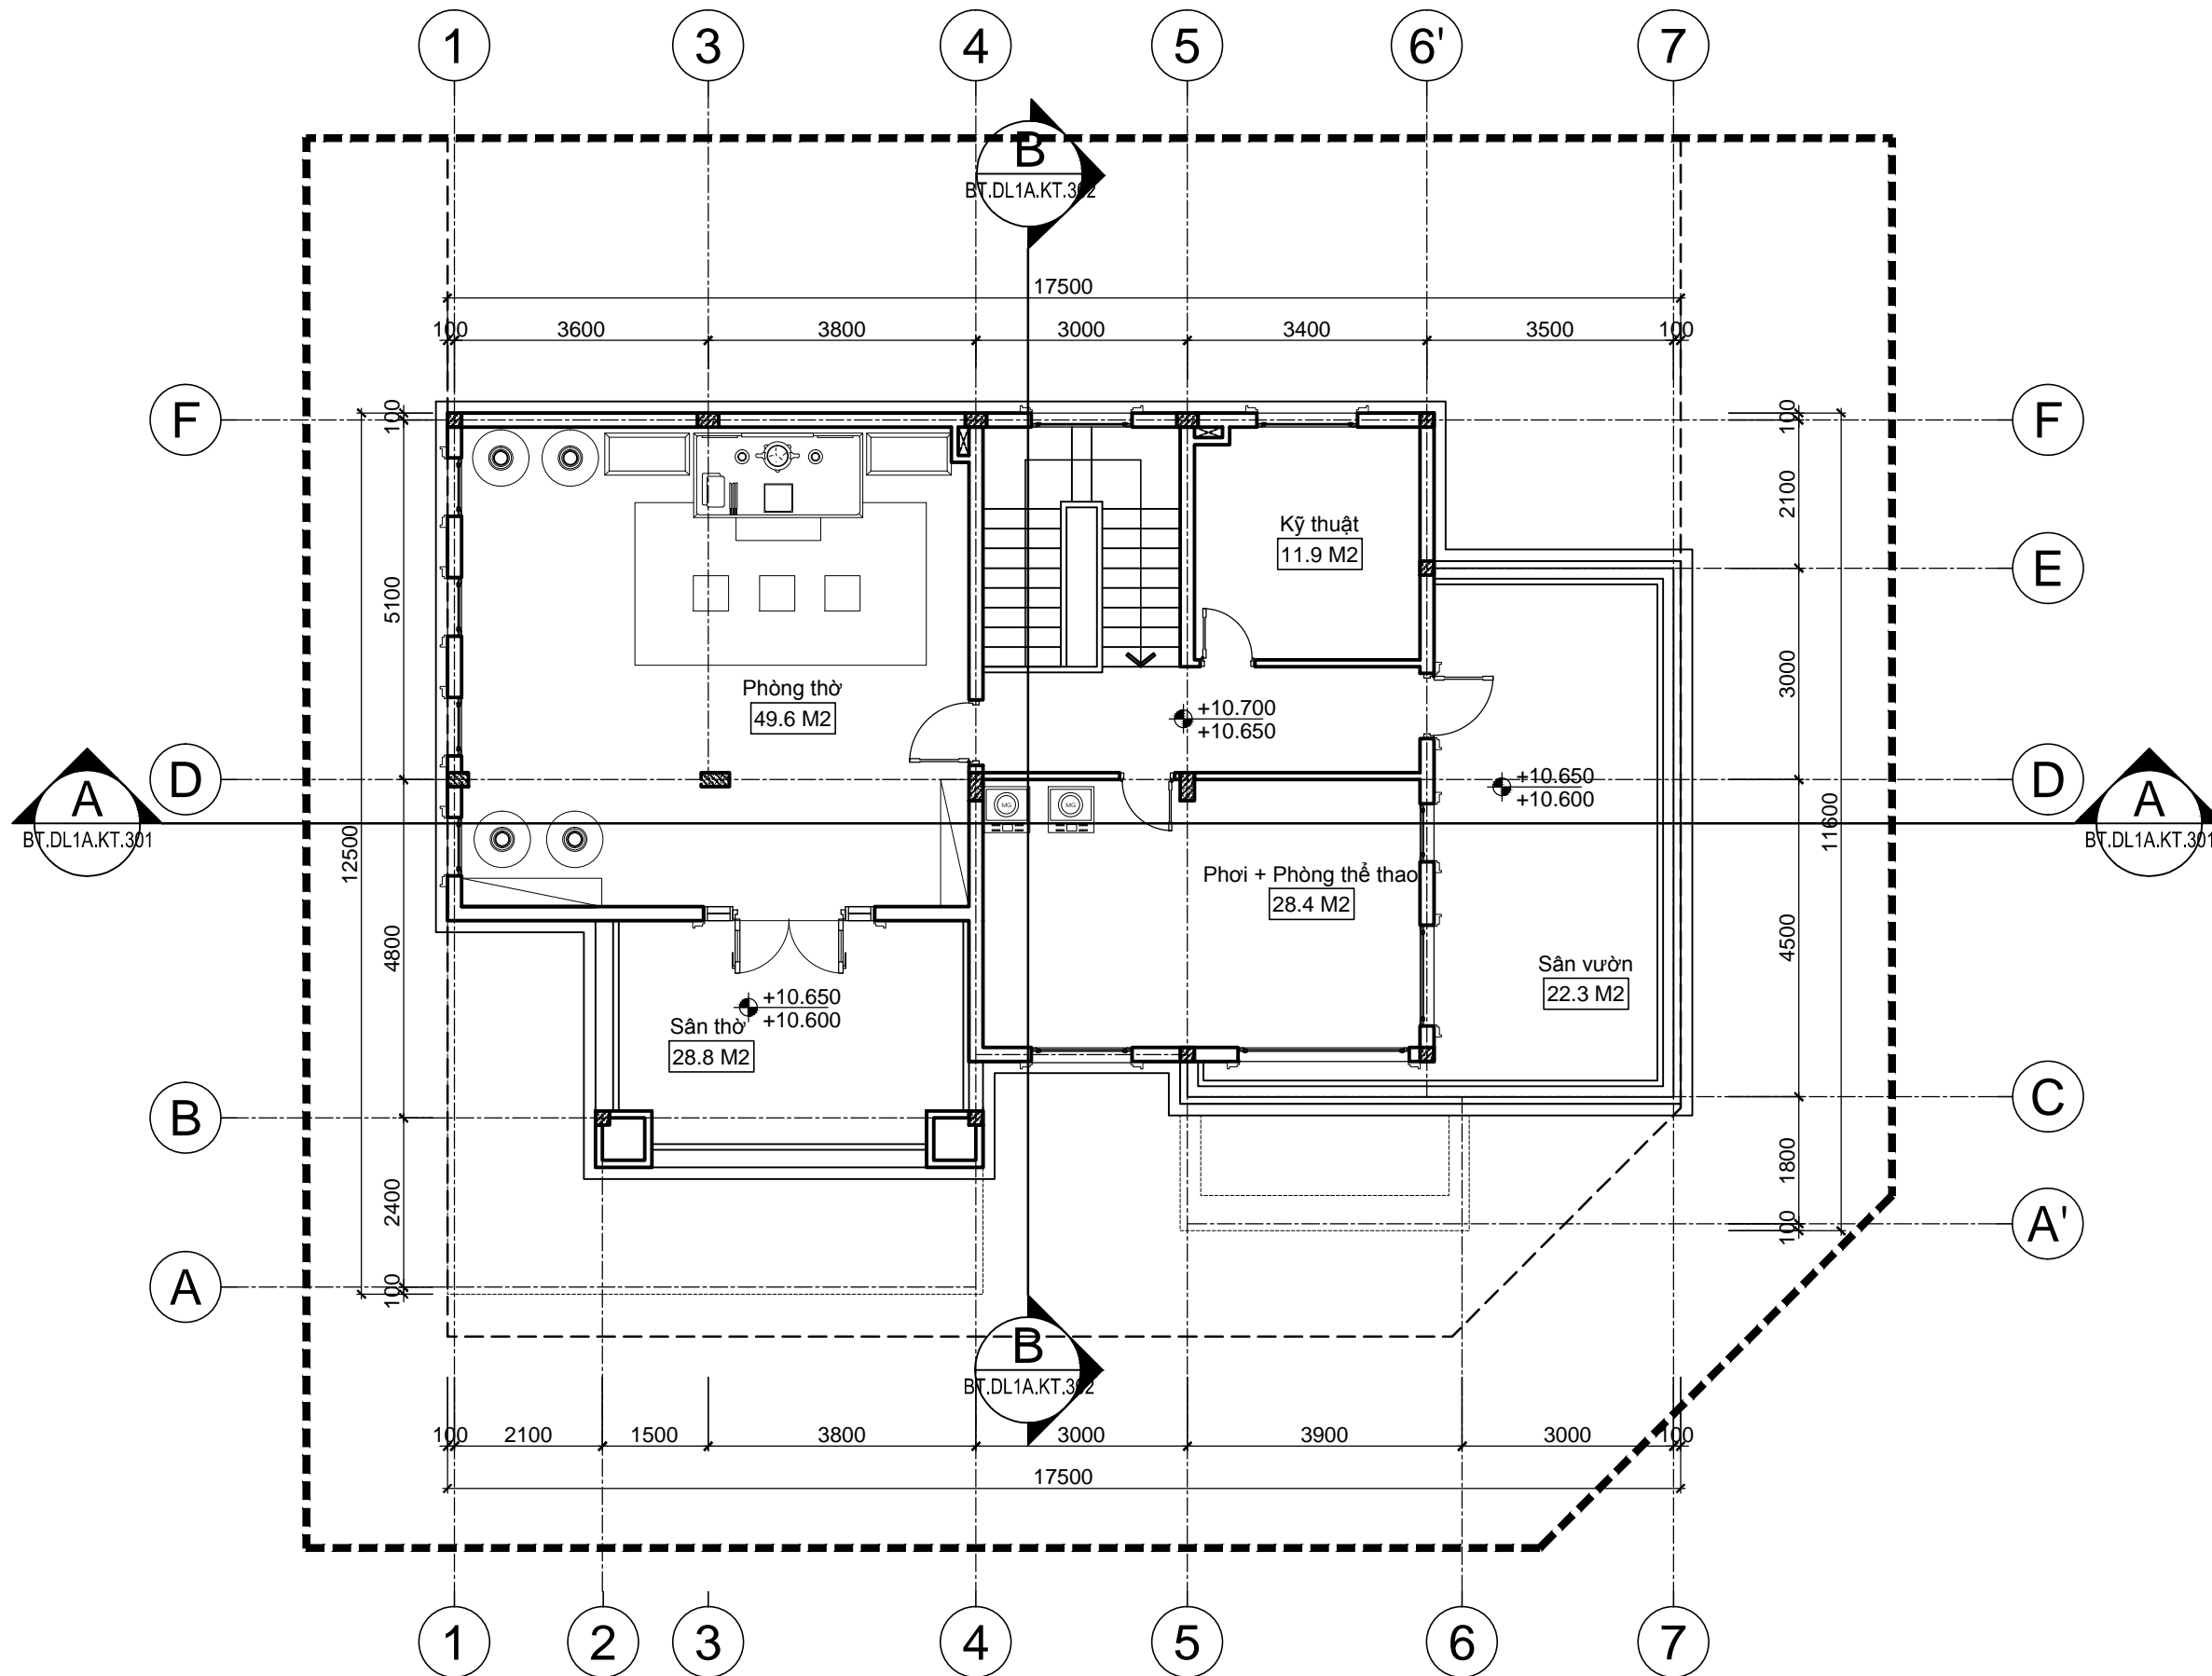

MẶT BẰNG TẦNG 4
TL: 1/100

*GHI CHÚ

CHỦ ĐẦU TƯ:
CÔNG TY CP ĐẦU TƯ DỊCH VỤ THƯƠNG MẠI TP.HỒ CHÍ MINH

ĐỊA CHỈ: 72 LÊ THÀNH TÔN, P.BẾN NGHÉ, QUẬN 1
THÀNH PHỐ HỒ CHÍ MINH
TEL: (08) 38 220 464 FAX: (08) 38 220 464

LẦN NỘP	NỘI DUNG ĐIỀU CHỈNH	NGÀY NỘP

TÊN DỰ ÁN:
KHU TRUNG TÂM PHÚC HỢP SÀI GÒN - BA SƠN
ĐỊA ĐIỂM XÂY DỰNG:
PHƯỜNG BẾN NGHÉ, QUẬN 1
THÀNH PHỐ HỒ CHÍ MINH

TƯ VẤN THIẾT KẾ:
BỘ XÂY DỰNG TÔNG CÔNG TY TƯ VẤN XÂY DỰNG VIỆT NAM

ĐƠN VỊ THỰC HIỆN: **VĂN PHÒNG KIẾN TRÚC 3**
ĐỊA CHỈ: 243A ĐÉ LÁ THÀNH - ĐÔNG ĐÀ - HÀ NỘI
TEL: 04.37667470 FAX: 04.37667464

PHÓ TỔNG GIÁM ĐỐC:
TRẦN BÌNH TRỌNG
GIÁM ĐỐC VĂN PHÒNG:
NGUYỄN TUẤN NGỌC
CHỦ NHIỆM THIẾT KẾ:
NGUYỄN TUẤN NGỌC
KIỂM:
TRẦN PHƯƠNG LAN
CHỦ TRÌ THIẾT KẾ:
PHẠM DUY TUẤN
THIẾT KẾ:
NGUYỄN THỊ DỊU
VẼ:
NGUYỄN THỊ DỊU

HANG MỤC:
BIỆT THỰ ĐƠN LẬP DL1A

TÊN BẢN VẼ:
MẶT BẰNG TẦNG 4

SỐ HỢP ĐỒNG: 16/TVXD/VNCC/2016	TỈ LỆ:
GIẢI ĐOẠN: T.K.B.V.T.C	PHIÊN BẢN:
HOÀN THÀNH: 04/2016	0

KÝ HIỆU BẢN VẼ:

BT.DL1A.KT.108