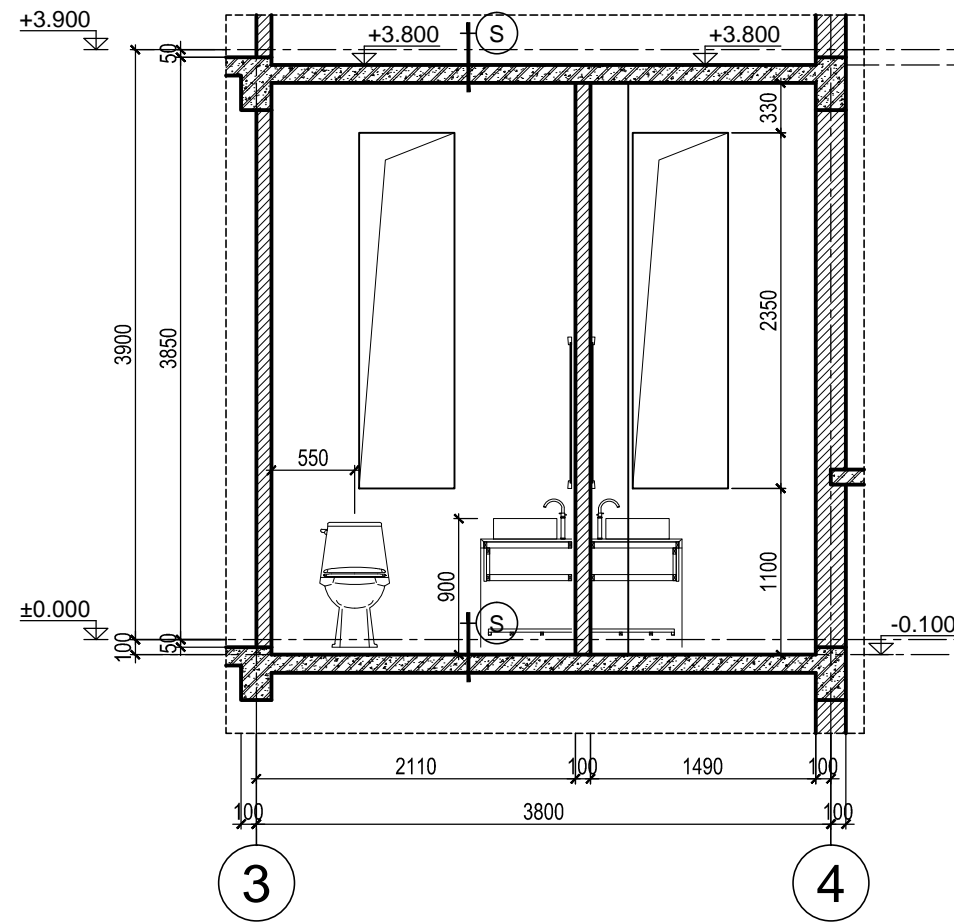

MẶT CẮT 1-1
TL: 1/50