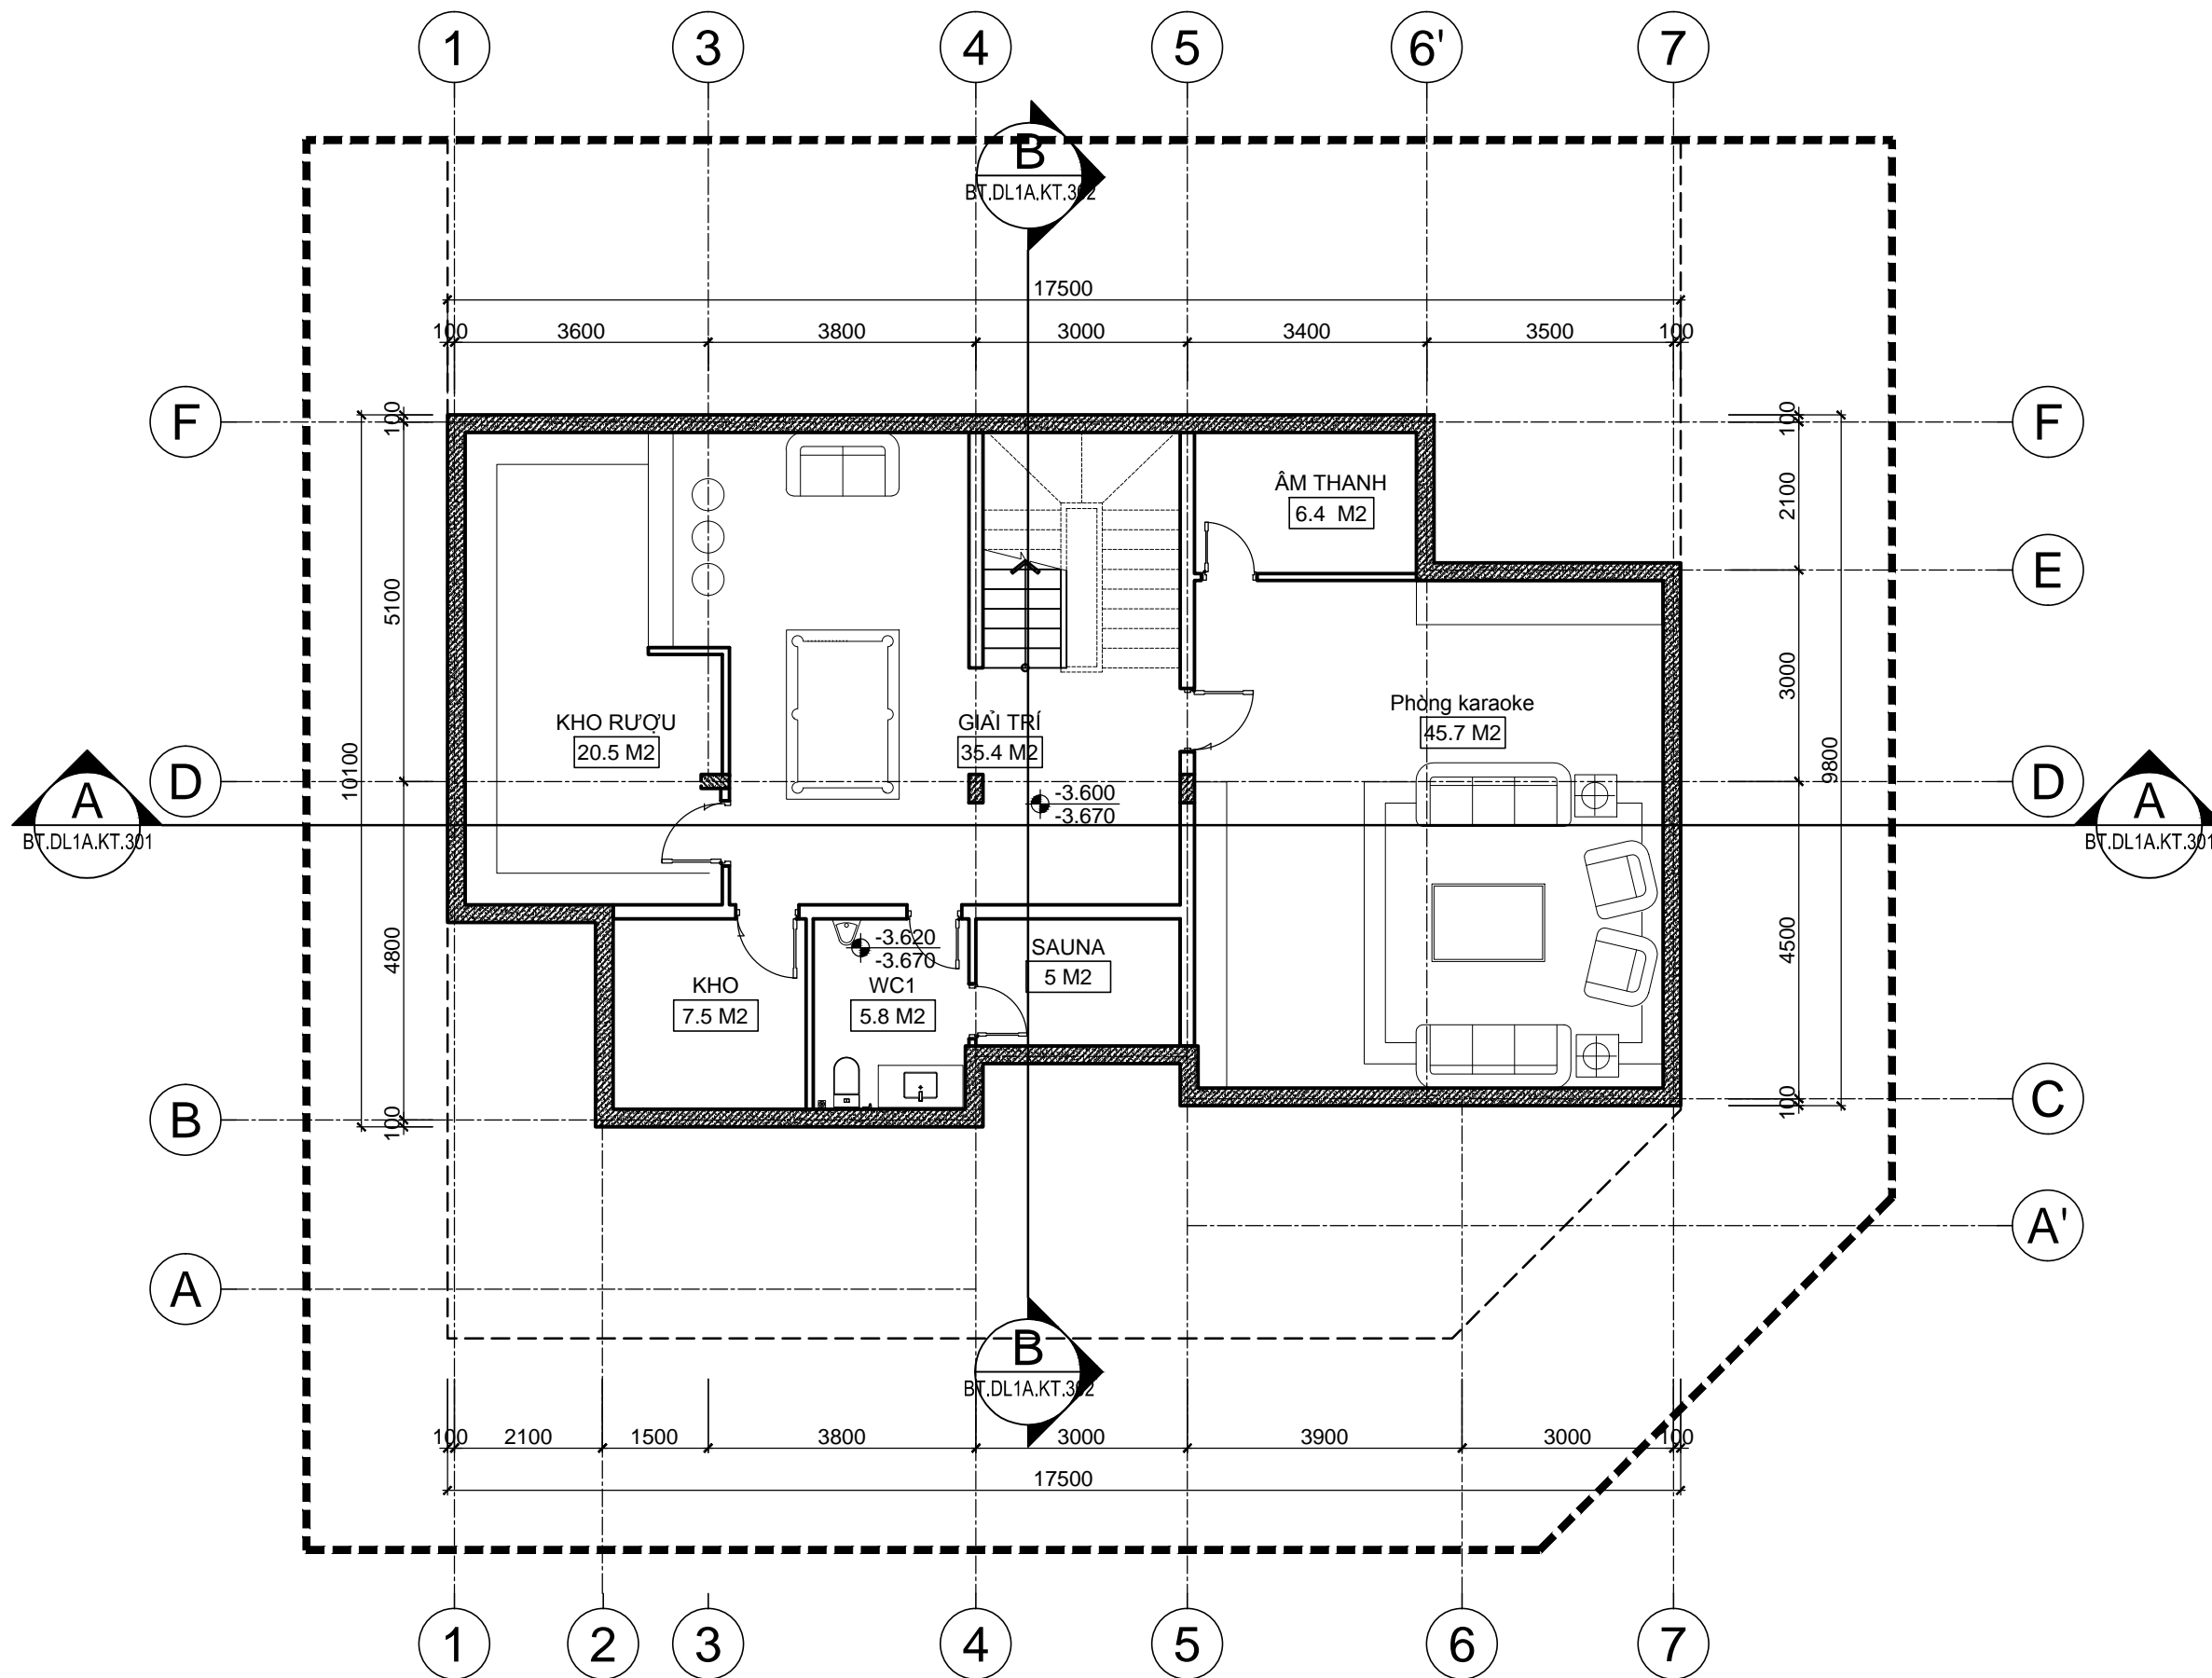

HANG MỤC:
BIỆT THỰ ĐƠN LẬP DL1A

TÊN BẢN VẼ:
MẶT BẰNG ĐỊNH VỊ CÔNG TRÌNH

SỐ HỢP ĐỒNG:
 16/TVXD/VNCC/2016

TỈ LỆ:
 T.K.B.V.T.C

PHIÊN BẢN:
0

HOÀN THÀNH:
 04/2016

KÝ HIỆU BẢN VẼ:
BT.DL1A.KT.103

MẶT BẰNG TẦNG HẦM