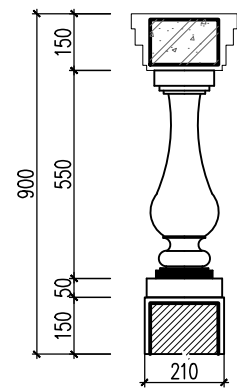

CHI TIẾT CON TIỆN

(TL: 1/20)