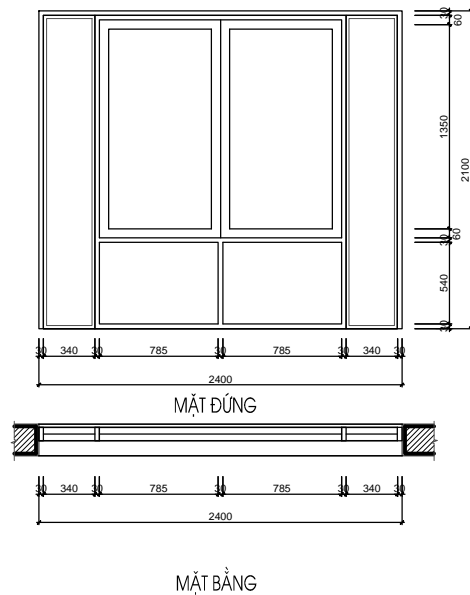

CHỦ ĐẦU TƯ:
CÔNG TY CP ĐẦU TƯ DỊCH VỤ THƯƠNG MẠI TP.HỒ CHÍ MINH

ĐỊA CHỈ: 72 LÊ THÀNH TÔN, P. BẾN NGHÉ, QUẬN 1
THÀNH PHỐ HỒ CHÍ MINH
TEL: (08) 38 220 464 FAX: (08) 38 220 464

LẦN NỘP	NỘI DUNG ĐIỀU CHỈNH	NGÀY NỘP

TÊN DỰ ÁN:
KHU TRUNG TÂM PHÚC HỢP SÀI GÒN - BA SƠN
ĐỊA ĐIỂM XÂY DỰNG:
PHƯỜNG BẾN NGHÉ, QUẬN 1
THÀNH PHỐ HỒ CHÍ MINH

TƯ VẤN THIẾT KẾ:
**BỘ XÂY DỰNG
TỔNG CÔNG TY TƯ VẤN XÂY DỰNG VIỆT NAM**

ĐƠN VỊ THỰC HIỆN: **VĂN PHÒNG KIẾN TRÚC 3**
ĐỊA CHỈ: 243A ĐÉ LA THÀNH - ĐÔNG ĐÀ - HÀ NỘI
TEL: 04.37667470 FAX: 04.37667464

PHÓ TỔNG GIÁM ĐỐC:
TRẦN BÌNH TRỌNG

GIÁM ĐỐC VĂN PHÒNG:
NGUYỄN TUẤN NGỌC

CHỦ NHIỆM THIẾT KẾ:
NGUYỄN TUẤN NGỌC

KIỂM:
TRẦN PHƯƠNG LAN

CHỦ TRÌ THIẾT KẾ:
PHẠM DUY TUẤN

THIẾT KẾ:
NGUYỄN THỊ DIJU

VẼ:
NGUYỄN THỊ DIJU

HẠNG MỤC:
BIỆT THỰ ĐƠN LẬP DL1A

TÊN BẢN VẼ:
CHI TIẾT CỬA

SỐ HỢP ĐỒNG:
16/TVXD/VNCC/2016

GIAI ĐOẠN:
T.K.B.V.T.C

HOÀN THÀNH:
04/2016

KÝ HIỆU BẢN VẼ:

BT.DL1A.KT.410