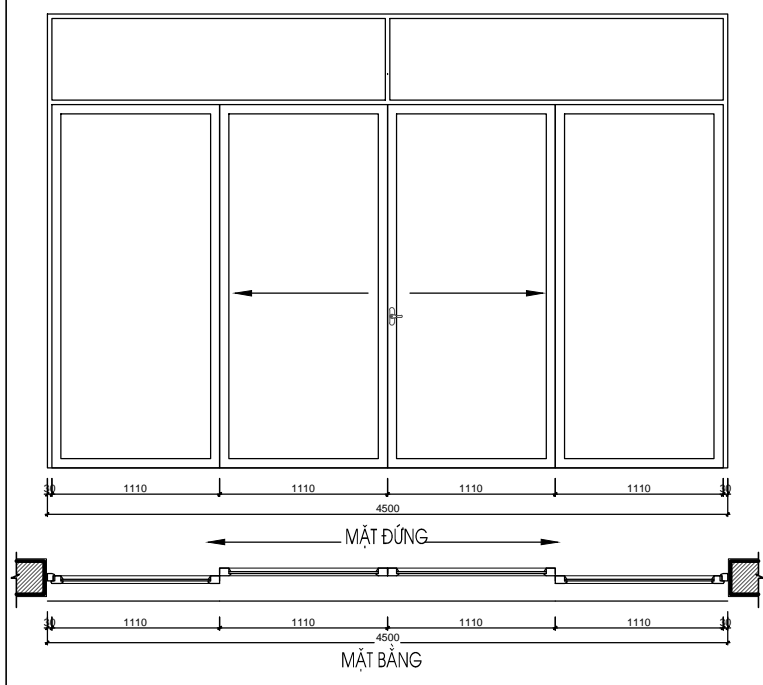

CHỦ ĐẦU TƯ:
CÔNG TY CP ĐẦU TƯ DỊCH VỤ THƯƠNG MẠI TP.HỒ CHÍ MINH

ĐỊA CHỈ: 72 LÊ THÀNH TÔN, P. BẾN NGHÉ, QUẬN 1
THÀNH PHỐ HỒ CHÍ MINH
TEL: (08) 38 220 464 FAX: (08) 38 220 464

LẦN NỘP	NỘI DUNG ĐIỀU CHỈNH	NGÀY NỘP

TÊN DỰ ÁN:
KHU TRUNG TÂM PHÚC HỢP SÀI GÒN - BA SON
ĐỊA ĐIỂM XÂY DỰNG:
PHƯỜNG BẾN NGHÉ, QUẬN 1
THÀNH PHỐ HỒ CHÍ MINH

TƯ VẤN THIẾT KẾ:
BỘ XÂY DỰNG TÔNG CÔNG TY TƯ VẤN XÂY DỰNG VIỆT NAM

ĐƠN VỊ THỰC HIỆN: **VĂN PHÒNG KIẾN TRÚC 3**
ĐỊA CHỈ: 243A ĐÉ LA THÀNH - ĐÔNG ĐÀ - HÀ NỘI
TEL: 04.37667470 FAX: 04.37667464

PHÓ TỔNG GIÁM ĐỐC:
TRẦN BÌNH TRỌNG
GIÁM ĐỐC VĂN PHÒNG:
NGUYỄN TUẤN NGỌC
CHỦ NHIỆM THIẾT KẾ:
NGUYỄN TUẤN NGỌC
KIỂM:
TRẦN PHƯƠNG LAN
CHỦ TRÌ THIẾT KẾ:
PHẠM DUY TUẤN
THIẾT KẾ:
NGUYỄN THỊ DIJU
VẼ:
NGUYỄN THỊ DIJU

HẠNG MỤC:
BIỆT THỰ ĐƠN LẬP DL1A

TÊN BẢN VẼ:
CHI TIẾT CỬA

SỐ HỢP ĐỒNG: 16/TVXD/VNCC/2016	TỈ LỆ:
GIẢI ĐOẠN: T.K.B.V.T.C	PHIÊN BẢN:
HOÀN THÀNH: 04/2016	0

KÝ HIỆU BẢN VẼ:

BT.DL1A.KT.406