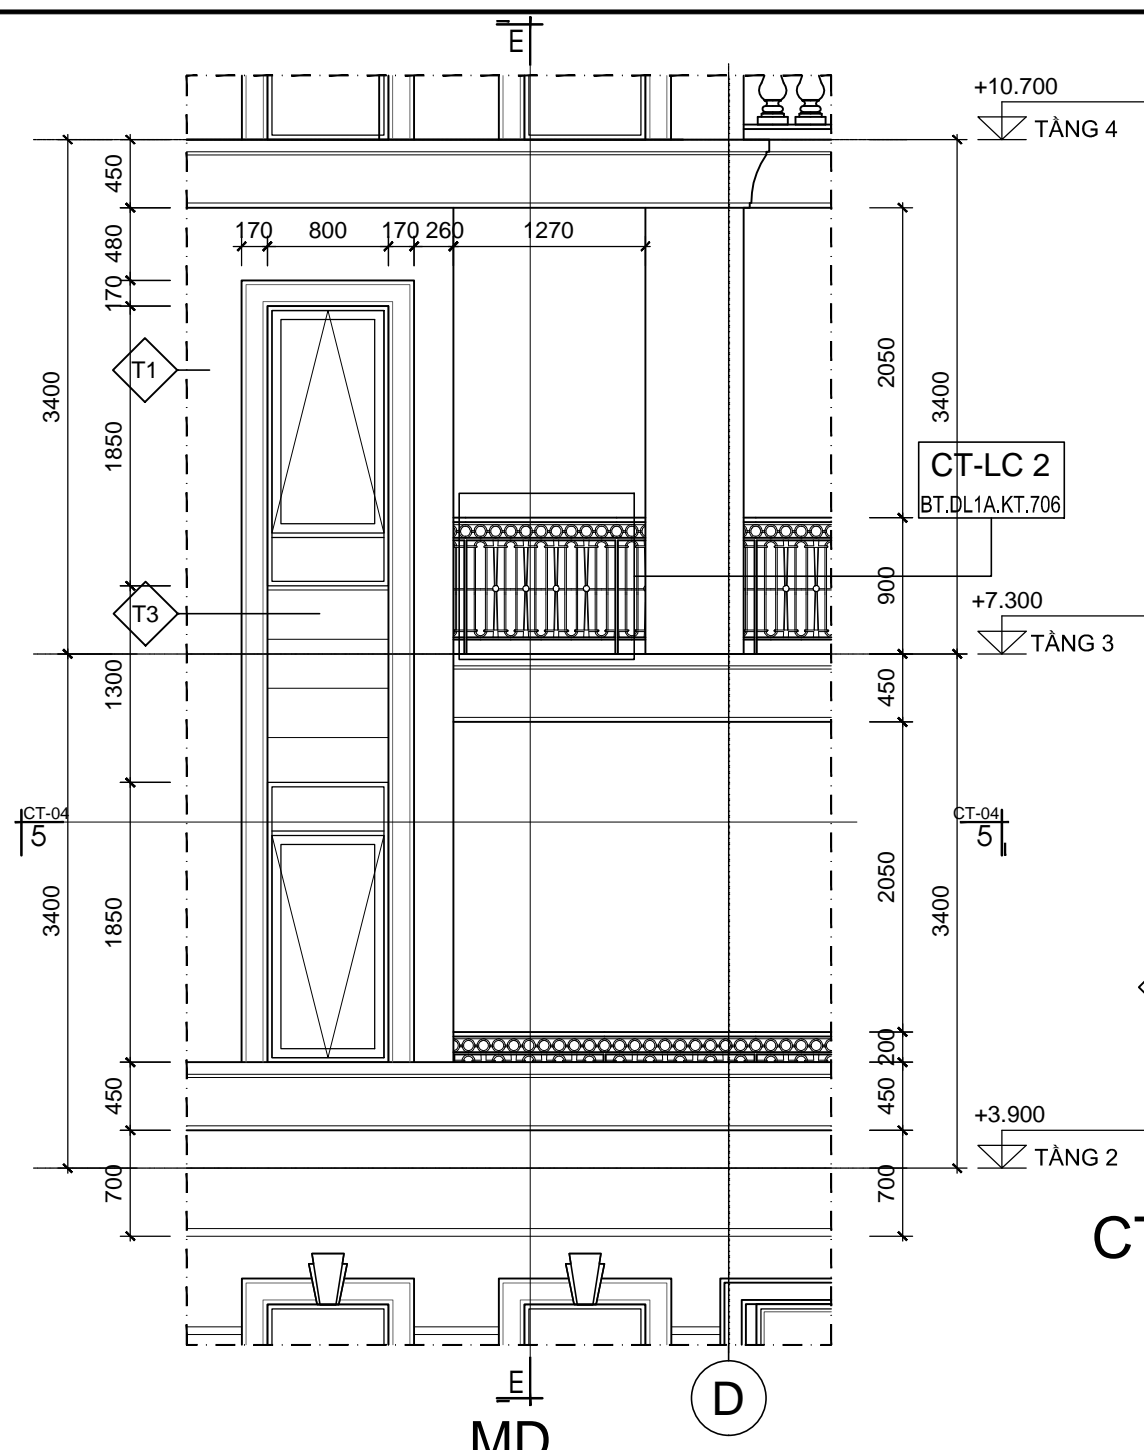

MD
(TL: 1/50)