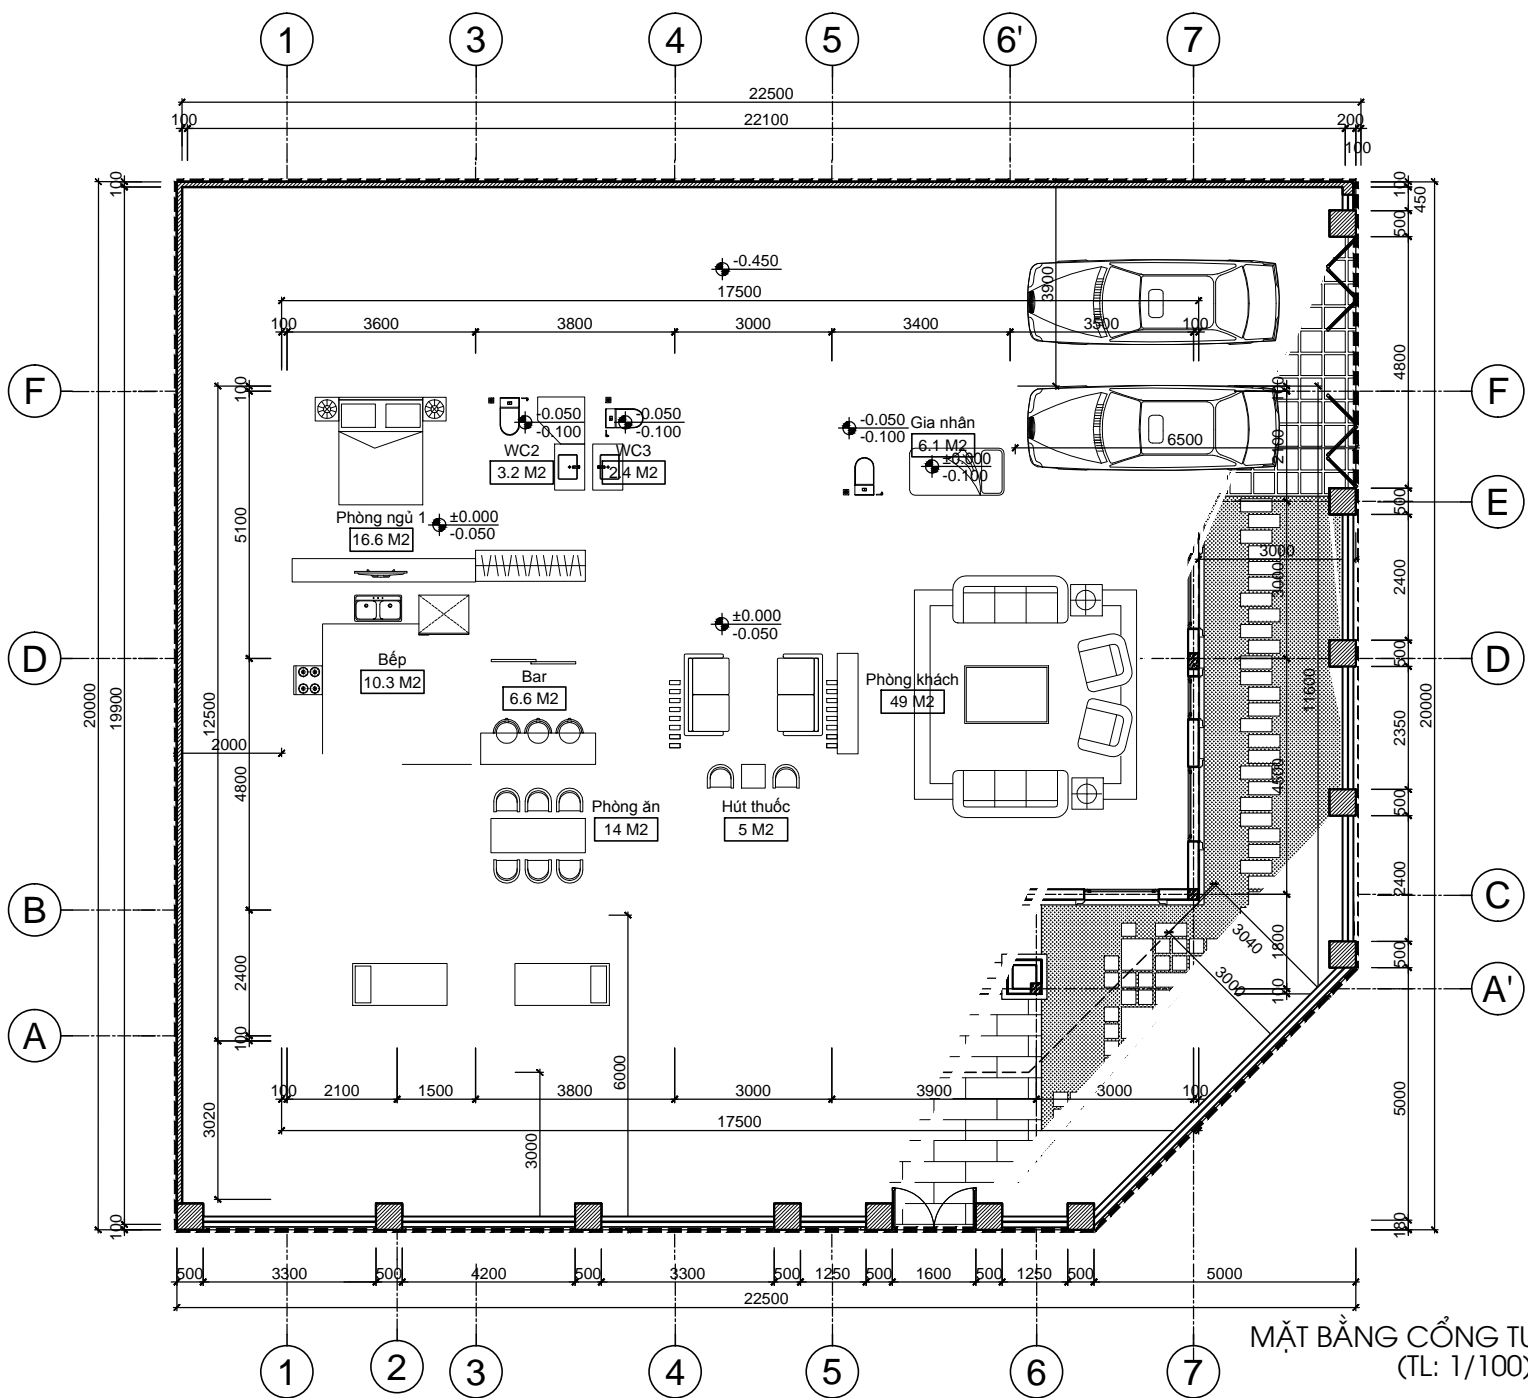

MẶT BẰNG CÔNG TƯỜNG RÀO
(TL: 1/100)

*GHI CHÚ

CHỦ ĐẦU TƯ:
CÔNG TY CP ĐẦU TƯ DỊCH VỤ THƯƠNG MẠI TP.HỒ CHÍ MINH

ĐỊA CHỈ: 72 LÊ THÀNH TÔN, P.BẾN NGHÉ, QUẬN 1
THÀNH PHỐ HỒ CHÍ MINH
TEL: (08) 38 220 464 FAX: (08) 38 220 464

LẦN NỘP	NỘI DUNG ĐIỀU CHỈNH	NGÀY NỘP

TÊN DỰ ÁN:
KHU TRUNG TÂM PHÚC HỢP SÀI GÒN - BA SON

ĐỊA ĐIỂM XÂY DỰNG:
PHƯỜNG BẾN NGHÉ, QUẬN 1
THÀNH PHỐ HỒ CHÍ MINH

TƯ VẤN THIẾT KẾ:
**BỘ XÂY DỰNG
TỔNG CÔNG TY TƯ VẤN XÂY DỰNG VIỆT NAM**

ĐƠN VỊ THỰC HIỆN: **VĂN PHÒNG KIẾN TRÚC 3**
ĐỊA CHỈ: 243A ĐÉ LÁ THÀNH - ĐÔNG ĐÀ - HÀ NỘI
TEL: 04.37667470 FAX: 04.37667464

PHÓ TỔNG GIÁM ĐỐC:
TRẦN BÌNH TRỌNG

GIÁM ĐỐC VĂN PHÒNG:
NGUYỄN TUẤN NGỌC

CHỖ NHIỆM THIẾT KẾ:
NGUYỄN TUẤN NGỌC

KIỂM:
TRẦN PHƯƠNG LAN

CHỖ TRƯ THIẾT KẾ:
PHẠM DUY TUẤN

THIẾT KẾ:
NGUYỄN THỊ DIJU

VỀ:
NGUYỄN THỊ DIJU

HANG MỤC:
BIỆT THỰ ĐƠN LẬP DL1A

TÊN BẢN VẼ:
MẶT BẰNG CÔNG TƯỜNG RÀO

SỐ HỌP ĐỒNG: 16/TVXD/VNCC/2016	TITLE:
GIẢI ĐOẠN: T.K.B.V.T.C	PHIÊN BẢN:
HOÀN THÀNH: 04/2016	0
KÝ HIỆU BẢN VẼ:	

BT.DL1A.KT.801