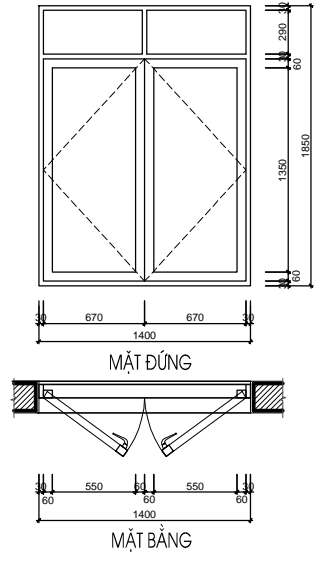

HẠNG MỤC:
BIỆT THỰ ĐƠN LẬP DL1A

TÊN BẢN VẼ:
CHI TIẾT CỬA

SỐ HỢP ĐỒNG: 16/TVXD/VNCC/2016	TITLE:
GIẢI ĐOẠN: T.K.B.V.T.C	PHIÊN BẢN:
HOÀN THÀNH: 04/2016	0

KÝ HIỆU BẢN VẼ:
BT.DL1A.KT.407

*GHI CHÚ

S1-T2	SỐ LƯỢNG (BỘ)	KÍCH THƯỚC (MM)	VẬT LIỆU	S2-T2	SỐ LƯỢNG (BỘ)	KÍCH THƯỚC (MM)	VẬT LIỆU	S3-T2	SỐ LƯỢNG (BỘ)	KÍCH THƯỚC (MM)	VẬT LIỆU
	7	1400X1850	CỬA KÍNH EUROWINDOW		5	800X1850	CỬA KÍNH EUROWINDOW		1	1400X1850	CỬA KÍNH EUROWINDOW