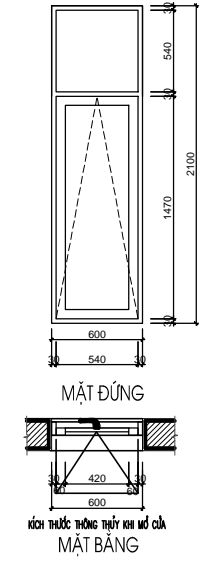

CHỦ ĐẦU TƯ:
CÔNG TY CP ĐẦU TƯ DỊCH VỤ THƯƠNG MẠI TP.HỒ CHÍ MINH

ĐỊA CHỈ: 72 LÊ THÀNH TÔN, P.BẾN NGHÉ, QUẬN 1
THÀNH PHỐ HỒ CHÍ MINH
TEL: (08) 38 220 464 FAX: (08) 38 220 464

LẦN NỘP	NỘI DUNG ĐIỀU CHỈNH	NGÀY NỘP

TÊN DỰ ÁN:
KHU TRUNG TÂM PHỨC HỢP SÀI GÒN - BA SON
ĐỊA ĐIỂM XÂY DỰNG:
PHƯỜNG BẾN NGHÉ, QUẬN 1
THÀNH PHỐ HỒ CHÍ MINH

TƯ VẤN THIẾT KẾ:
BỘ XÂY DỰNG TÔNG CÔNG TY TƯ VẤN XÂY DỰNG VIỆT NAM

ĐƠN VỊ THỰC HIỆN: **VĂN PHÒNG KIẾN TRÚC 3**
ĐỊA CHỈ: 243A ĐÉ LẠ THÀNH - ĐÔNG ĐÀ - HÀ NỘI
TEL: 04.37667470 FAX: 04.37667464

PHÓ TÔNG GIÁM ĐỐC:
TRẦN BÌNH TRỌNG
GIÁM ĐỐC VĂN PHÒNG:
NGUYỄN TUẤN NGỌC
CHỦ NHIỆM THIẾT KẾ:
NGUYỄN TUẤN NGỌC
KIỂM:
TRẦN PHƯƠNG LAN
CHỦ TRÌ THIẾT KẾ:
PHẠM DUY TUẤN
THIẾT KẾ:
NGUYỄN THỊ DIJU
VẼ:
NGUYỄN THỊ DIJU

HẠNG MỤC:
BIỆT THỰ ĐƠN LẬP DL1A

TÊN BẢN VẼ:
CHI TIẾT CỬA

SỐ HỢP ĐỒNG: 16/TVXD/VNCC/2016	TITLE:
GIẢI ĐOẠN: T.K.B.V.T.C	PHIÊN BẢN:
HOÀN THÀNH: 04/2016	0

KÝ HIỆU BẢN VẼ:
BT.DL1A.KT.407