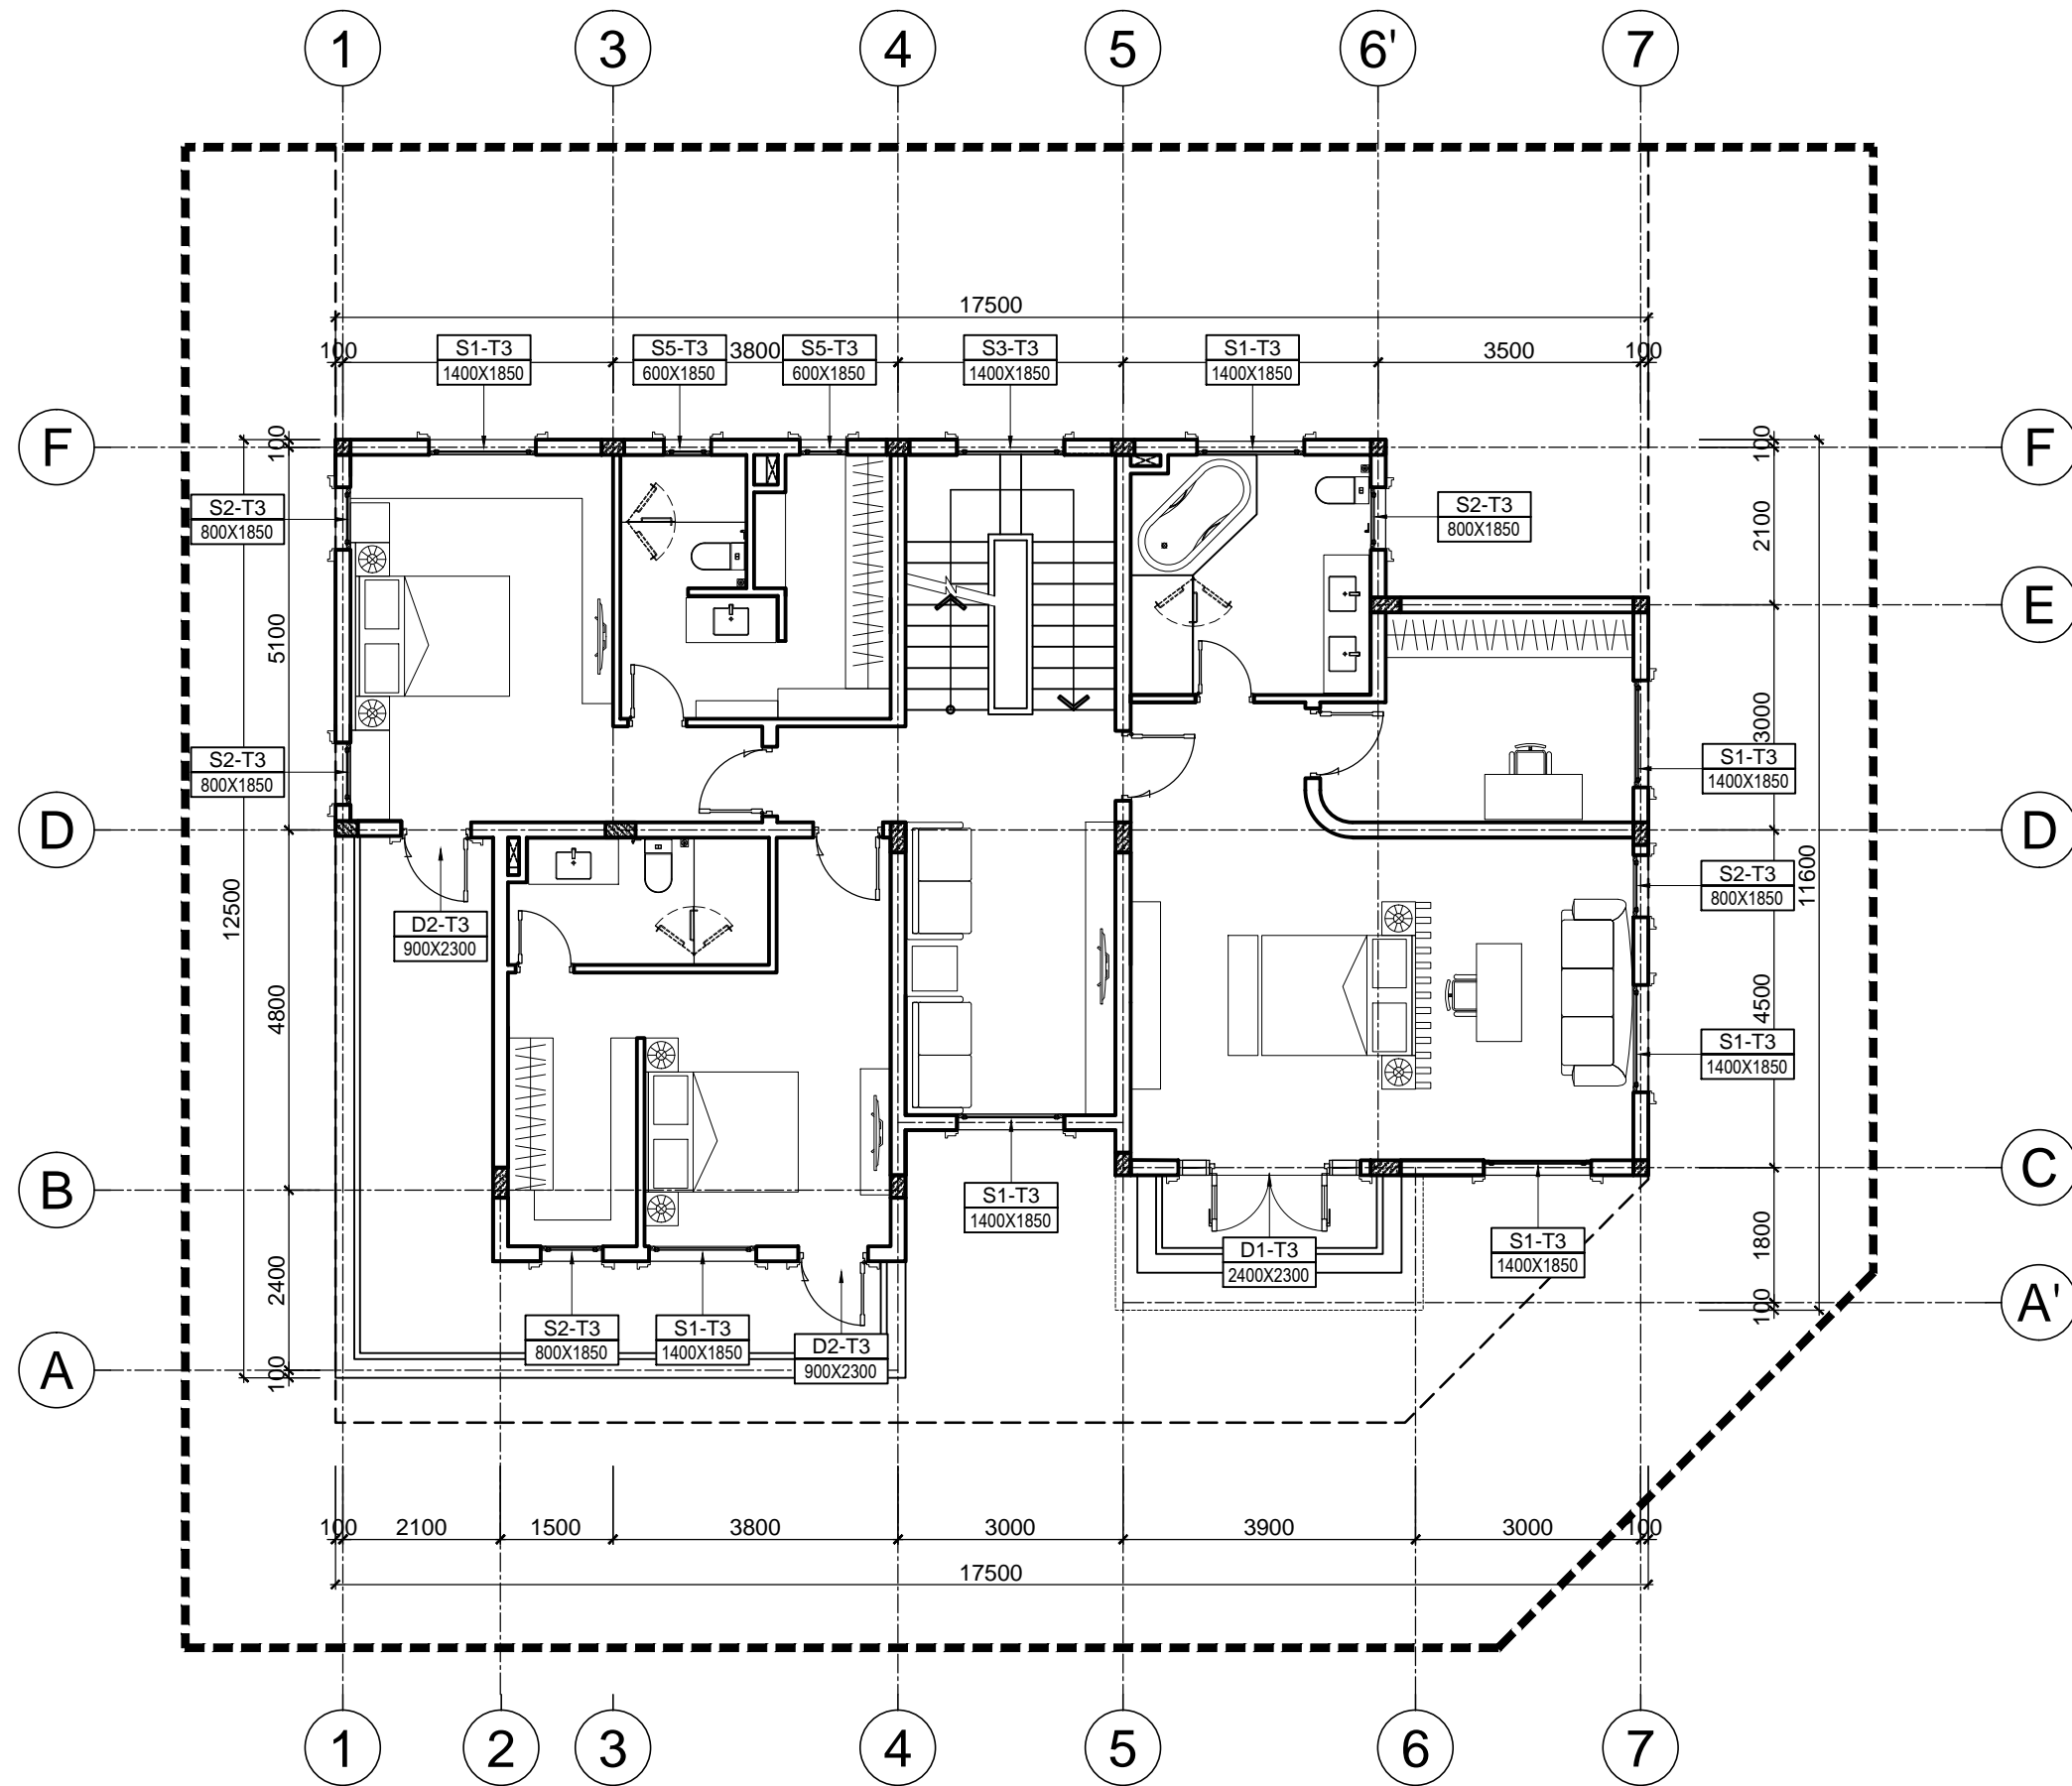

MẶT BẰNG ĐỊNH VỊ CỬA TẦNG 3
TL: 1/100

*GHI CHÚ

CHỦ ĐẦU TƯ:
CÔNG TY CP ĐẦU TƯ DỊCH VỤ THƯƠNG MẠI TP.HỒ CHÍ MINH

ĐỊA CHỈ: 72 LÊ THÀNH TÔN, P.BẾN NGHÉ, QUẬN 1
THÀNH PHỐ HỒ CHÍ MINH
TEL: (08) 38 220 464 FAX: (08) 38 220 464

LẦN NỘP	NỘI DUNG ĐIỀU CHỈNH	NGÀY NỘP

TÊN DỰ ÁN:
KHU TRUNG TÂM PHÚC HỢP SÀI GÒN - BA SON
ĐỊA ĐIỂM XÂY DỰNG:
PHƯỜNG BẾN NGHÉ, QUẬN 1
THÀNH PHỐ HỒ CHÍ MINH

TƯ VẤN THIẾT KẾ:
BỘ XÂY DỰNG TÔNG CÔNG TY TƯ VẤN XÂY DỰNG VIỆT NAM

ĐƠN VỊ THỰC HIỆN: **VĂN PHÒNG KIẾN TRÚC 3**
ĐỊA CHỈ: 243A ĐÉ LÁ THÀNH - ĐÔNG ĐÀ - HÀ NỘI
TEL: 04.37667470 FAX: 04.37667464

PHÓ TỔNG GIÁM ĐỐC:
TRẦN BÌNH TRỌNG

GIÁM ĐỐC VĂN PHÒNG:
NGUYỄN TUẤN NGỌC

CHỦ NHIỆM THIẾT KẾ:
NGUYỄN TUẤN NGỌC

KIỂM:
TRẦN PHƯƠNG LAN

CHỦ TRÌ THIẾT KẾ:
PHẠM DUY TUẤN

THIẾT KẾ:
NGUYỄN THỊ DỊU

VẼ:
NGUYỄN THỊ DỊU

HANG MỤC:
BIỆT THỰ ĐƠN LẬP DL1A

TÊN BẢN VẼ:
MẶT BẰNG ĐỊNH VỊ CỬA TẦNG 3

SỐ HỢP ĐỒNG:
16/TVXD/VNCC/2016

TỈ LỆ:
0

GIAI ĐOẠN:
T.K.B.V.T.C

PHIÊN BẢN:
0

HOÀN THÀNH:
04/2016

KÝ HIỆU BẢN VẼ:

BT.DL1A.KT.403