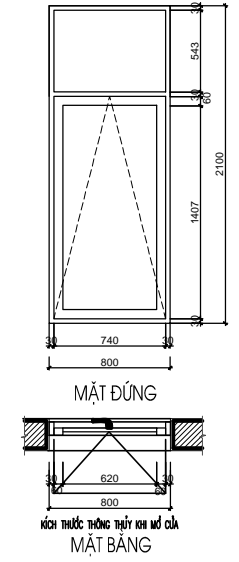

CHỦ ĐẦU TƯ:
CÔNG TY CP ĐẦU TƯ DỊCH VỤ THƯƠNG MẠI TP.HỒ CHÍ MINH

ĐỊA CHỈ: 72 LÊ THÀNH TÔN, P.BẾN NGHÉ, QUẬN 1
THÀNH PHỐ HỒ CHÍ MINH
TEL: (08) 38 220 464 FAX: (08) 38 220 464

LẦN NỘP	NỘI DUNG ĐIỀU CHỈNH	NGÀY NỘP

TÊN DỰ ÁN:
KHU TRUNG TÂM PHỨC HỢP SÀI GÒN - BA SON
ĐỊA ĐIỂM XÂY DỰNG:
PHƯỜNG BẾN NGHÉ, QUẬN 1
THÀNH PHỐ HỒ CHÍ MINH

TƯ VẤN THIẾT KẾ:
BỘ XÂY DỰNG TÔNG CÔNG TY TƯ VẤN XÂY DỰNG VIỆT NAM

ĐƠN VỊ THỰC HIỆN: **VĂN PHÒNG KIẾN TRÚC 3**
ĐỊA CHỈ: 243A ĐÉ LẠ THÀNH - ĐÔNG ĐÀ - HÀ NỘI
TEL: 04.37667470 FAX: 04.37667464

PHÓ TÔNG GIÁM ĐỐC:
TRẦN BÌNH TRỌNG
GIÁM ĐỐC VĂN PHÒNG:
NGUYỄN TUẤN NGỌC
CHỦ NHIỆM THIẾT KẾ:
NGUYỄN TUẤN NGỌC
KIỂM:
TRẦN PHƯƠNG LAN
CHỦ TRÌ THIẾT KẾ:
PHẠM DUY TUẤN
THIẾT KẾ:
NGUYỄN THỊ DIJU
VẼ:
NGUYỄN THỊ DIJU

HẠNG MỤC:
BIỆT THỰ ĐƠN LẬP DL1A

TÊN BẢN VẼ:
CHI TIẾT CỬA

SỐ HỢP ĐỒNG: 16/TVXD/VNCC/2016	TITLE:
GIẢI ĐOẠN: T.K.B.V.T.C	PHIÊN BẢN:
HOÀN THÀNH: 04/2016	0

KÝ HIỆU BẢN VẼ:
BT.DL1A.KT.407