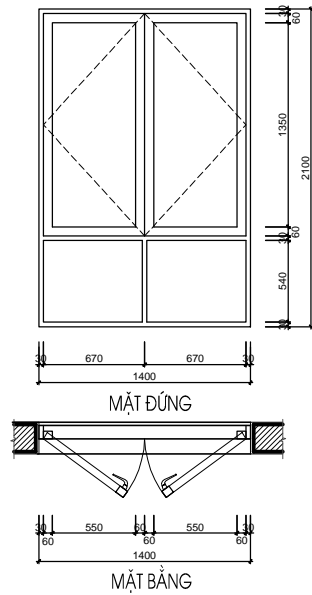

HANG MỤC:
BIỆT THỰ ĐƠN LẬP DL1A

TÊN BẢN VẼ:
CHI TIẾT CỬA

SỐ HỢP ĐỒNG: 16/TVXD/VNCC/2016	TỈ LỆ:
GIAI ĐOẠN: T.K.B.V.T.C	PHIÊN BẢN:
HOÀN THÀNH: 04/2016	0

KÝ HIỆU BẢN VẼ:
BT.DL1A.KT.409

*GHI CHÚ

S1-T4	SỐ LƯỢNG (BỘ)	KÍCH THƯỚC (MM)	VẬT LIỆU	S2-T4	SỐ LƯỢNG (BỘ)	KÍCH THƯỚC (MM)	VẬT LIỆU	S3-T4	SỐ LƯỢNG (BỘ)	KÍCH THƯỚC (MM)	VẬT LIỆU
	3	1400X2100	CỬA KÍNH EUROWINDOW		5	800X2100	CỬA KÍNH EUROWINDOW		1	1400X2100	CỬA KÍNH EUROWINDOW