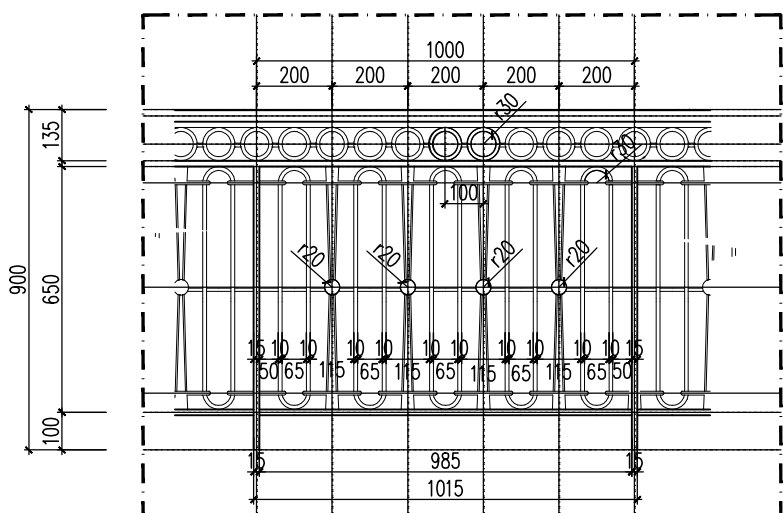

CHI TIẾT LAN CAN SẮT

(TL: 1/20)

*GHI CHÚ

CHỦ ĐẦU TƯ:
CÔNG TY CP ĐẦU TƯ DỊCH VỤ THƯƠNG MẠI TP.HỒ CHÍ MINH

ĐỊA CHỈ: 72 LÊ THÀNH TÔN, P.BẾN NGHÉ, QUẬN 1
THÀNH PHỐ HỒ CHÍ MINH
TEL: (08) 38 220 464 FAX: (08) 38 220 464

LẦN NỘP	NỘI DUNG ĐIỀU CHỈNH	NGÀY NỘP

TÊN DỰ ÁN:
KHU TRUNG TÂM PHỨC HỢP SÀI GÒN - BA SƠN
ĐỊA ĐIỂM XÂY DỰNG:
PHƯỜNG BẾN NGHÉ, QUẬN 1
THÀNH PHỐ HỒ CHÍ MINH

TỰ VẤN THIẾT KẾ:
BỘ XÂY DỰNG TÔNG CÔNG TY TƯ VẤN XÂY DỰNG VIỆT NAM

ĐƠN VỊ THỰC HIỆN: **VĂN PHÒNG KIẾN TRÚC 3**
ĐỊA CHỈ: 243A ĐÉ LA THÀNH - ĐÔNG ĐÀ - HÀ NỘI
TEL: 04.37667470 FAX: 04.37667464

PHÓ TỔNG GIÁM ĐỐC:

TRẦN BÌNH TRỌNG

GIÁM ĐỐC VĂN PHÒNG:

NGUYỄN TUẤN NGỌC

CHỦ NHIỆM THIẾT KẾ:

NGUYỄN TUẤN NGỌC

KIỂM:

TRẦN PHƯƠNG LAN

CHỦ TRÌ THIẾT KẾ:

PHẠM DUY TUẤN

THIẾT KẾ:

NGUYỄN THỊ DỊU

VẼ:

NGUYỄN THỊ DỊU

HẠNG MỤC:

BIỆT THỰ ĐƠN LẬP DL1A

TÊN BẢN VẼ:

CHI TIẾT MẶT ĐỨNG 706

SỐ HỢP ĐỒNG:

16/TVXD/VNCC/2016

TỈ LỆ:

1:1

GIAI ĐOẠN:

T.K.B.V.T.C

PHIÊN BẢN:

HOÀN THÀNH:

04/2016

KÝ HIỆU BẢN VẼ:

BT.DL1A.KT.706