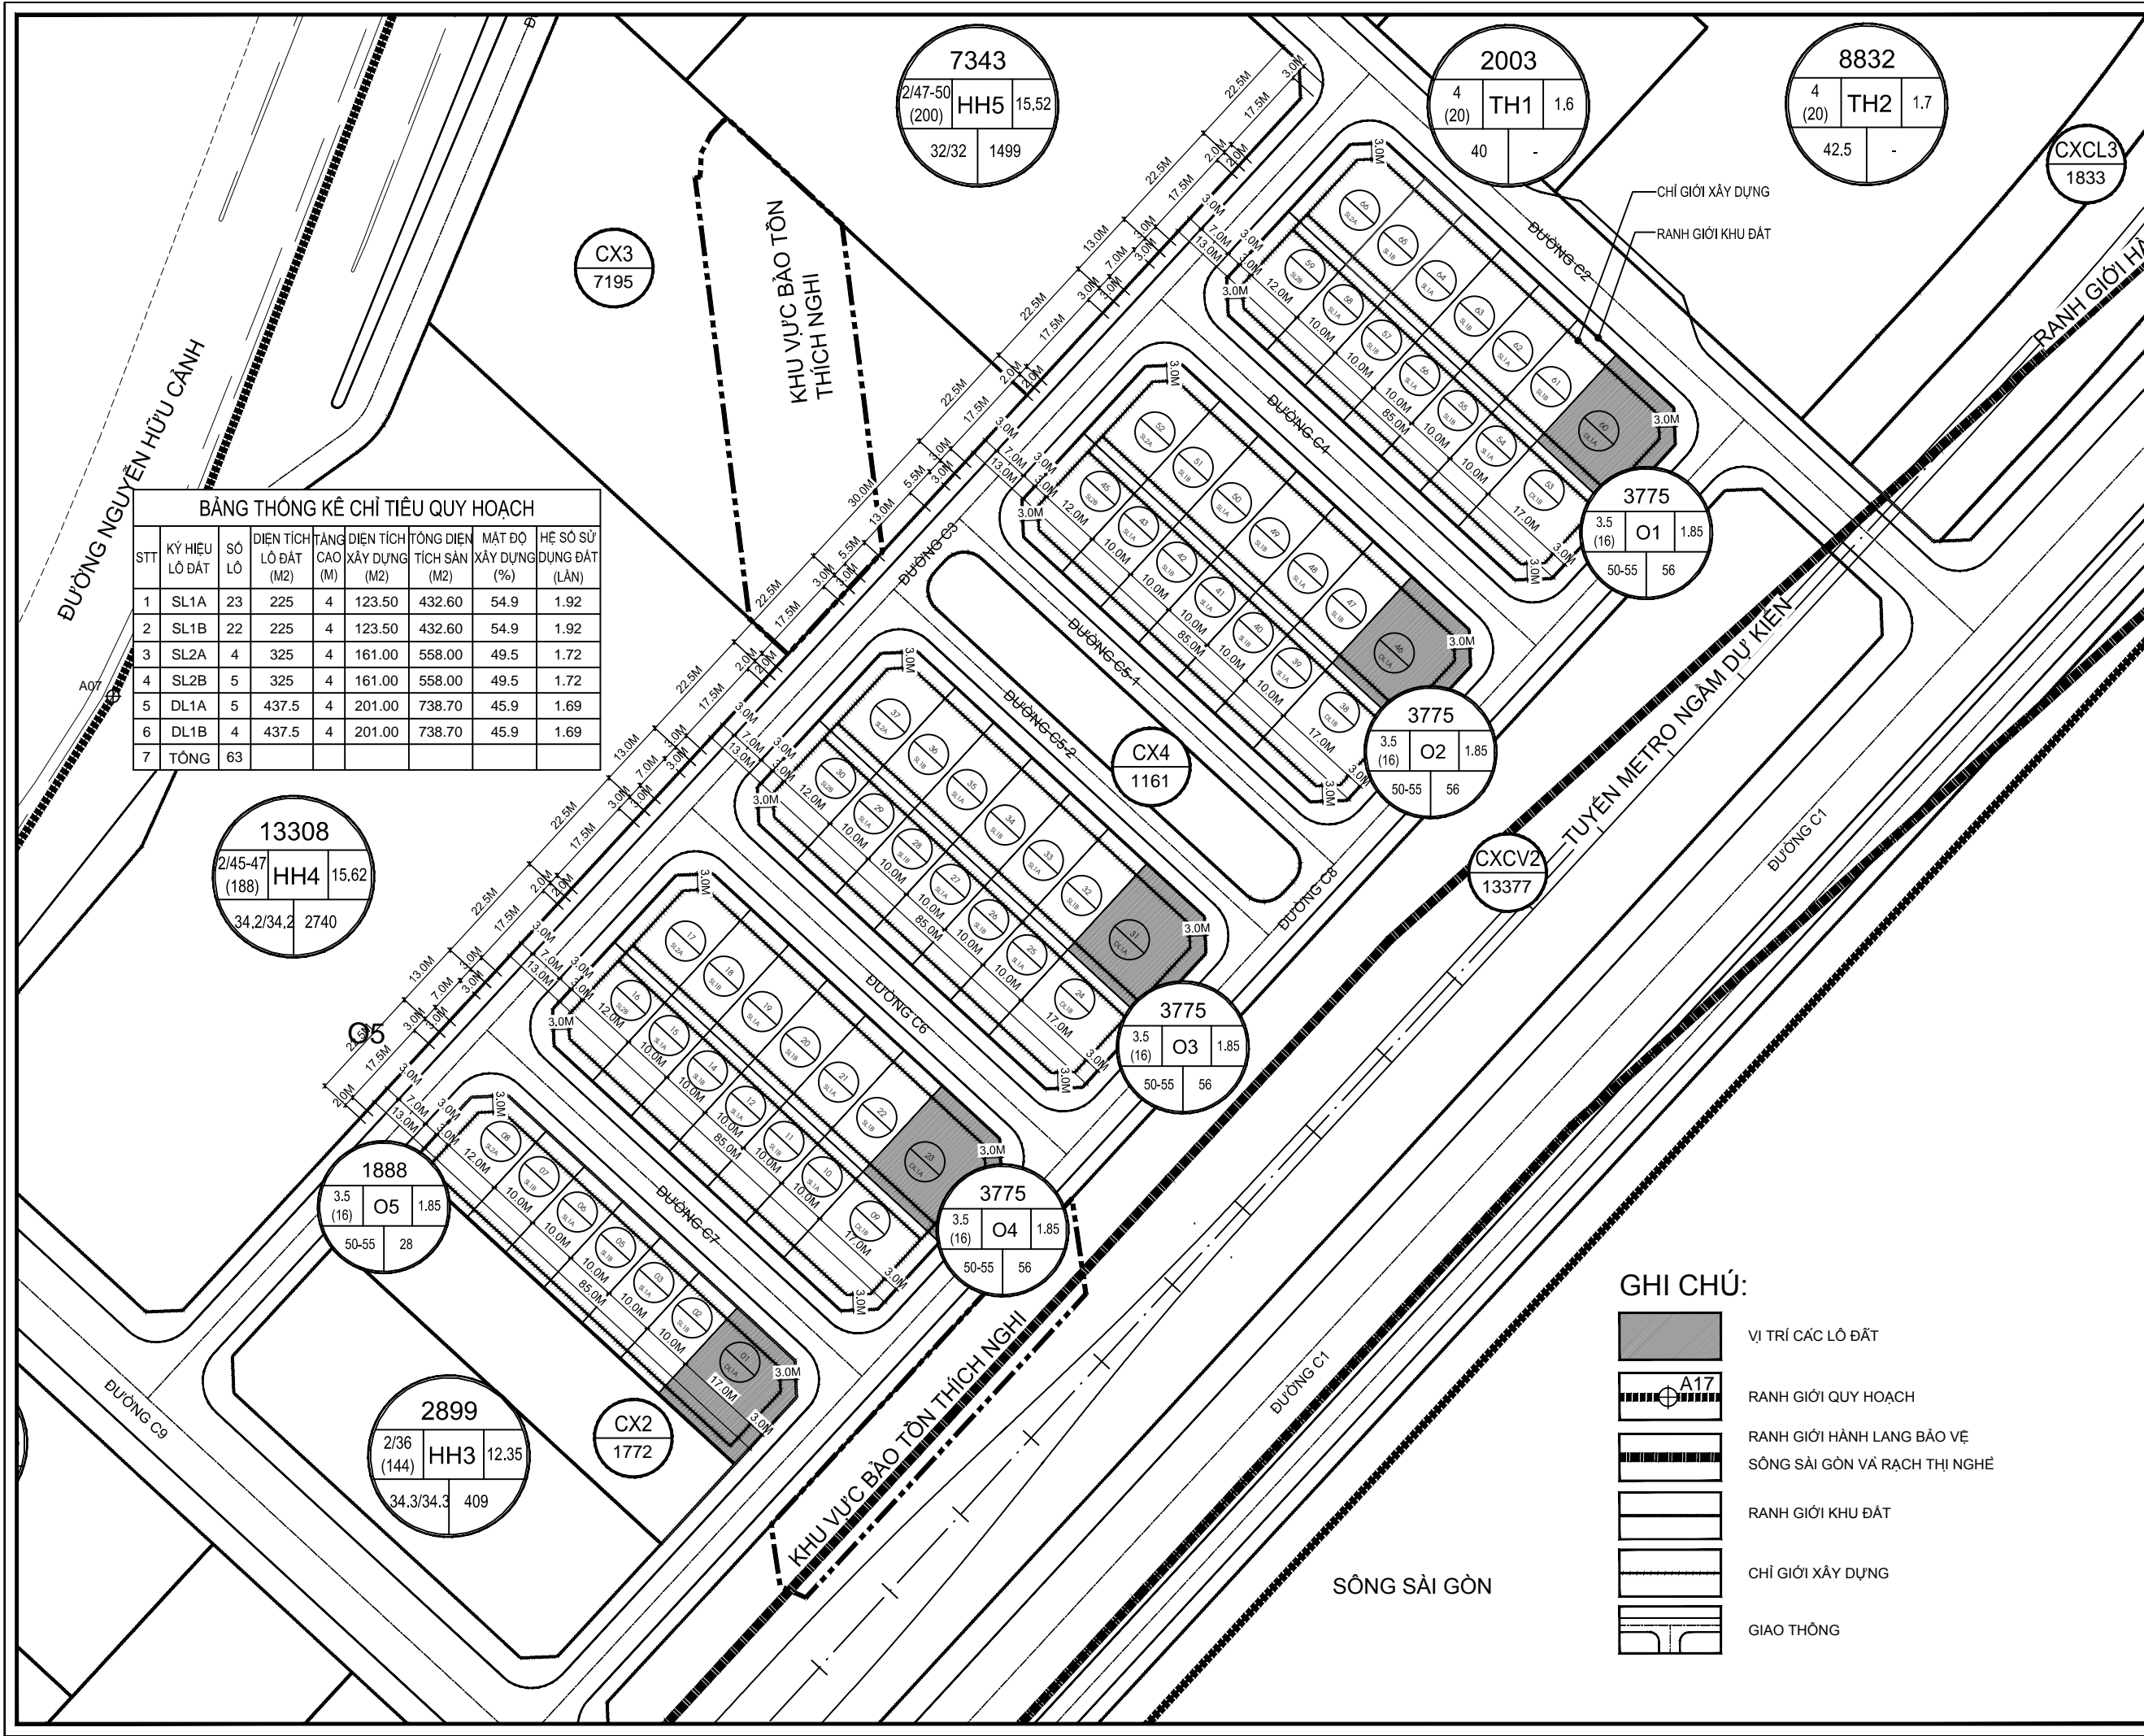

KÝ HIỆU BẢN VẼ:
BT.DL1A.KT.003

BẢNG THÔNG KÊ CHỈ TIÊU QUY HOẠCH

STT	KÝ HIỆU LÔ ĐẤT	SỐ LÔ	DIỆN TÍCH LÔ ĐẤT (M ²)	TẦNG CAO XÂY DỰNG (M)	DIỆN TÍCH XÂY DỰNG (M ²)	TỔNG DIỆN TÍCH SÀN (M ²)	MẬT ĐỘ XÂY DỰNG (%)	HỆ SỐ SỬ DỤNG ĐẤT (LẦN)
1	SL1A	23	225	4	123.50	432.60	54.9	1.92
2	SL1B	22	225	4	123.50	432.60	54.9	1.92
3	SL2A	4	325	4	161.00	558.00	49.5	1.72
4	SL2B	5	325	4	161.00	558.00	49.5	1.72
5	DL1A	5	437.5	4	201.00	738.70	45.9	1.69
6	DL1B	4	437.5	4	201.00	738.70	45.9	1.69
7	TỔNG	63						