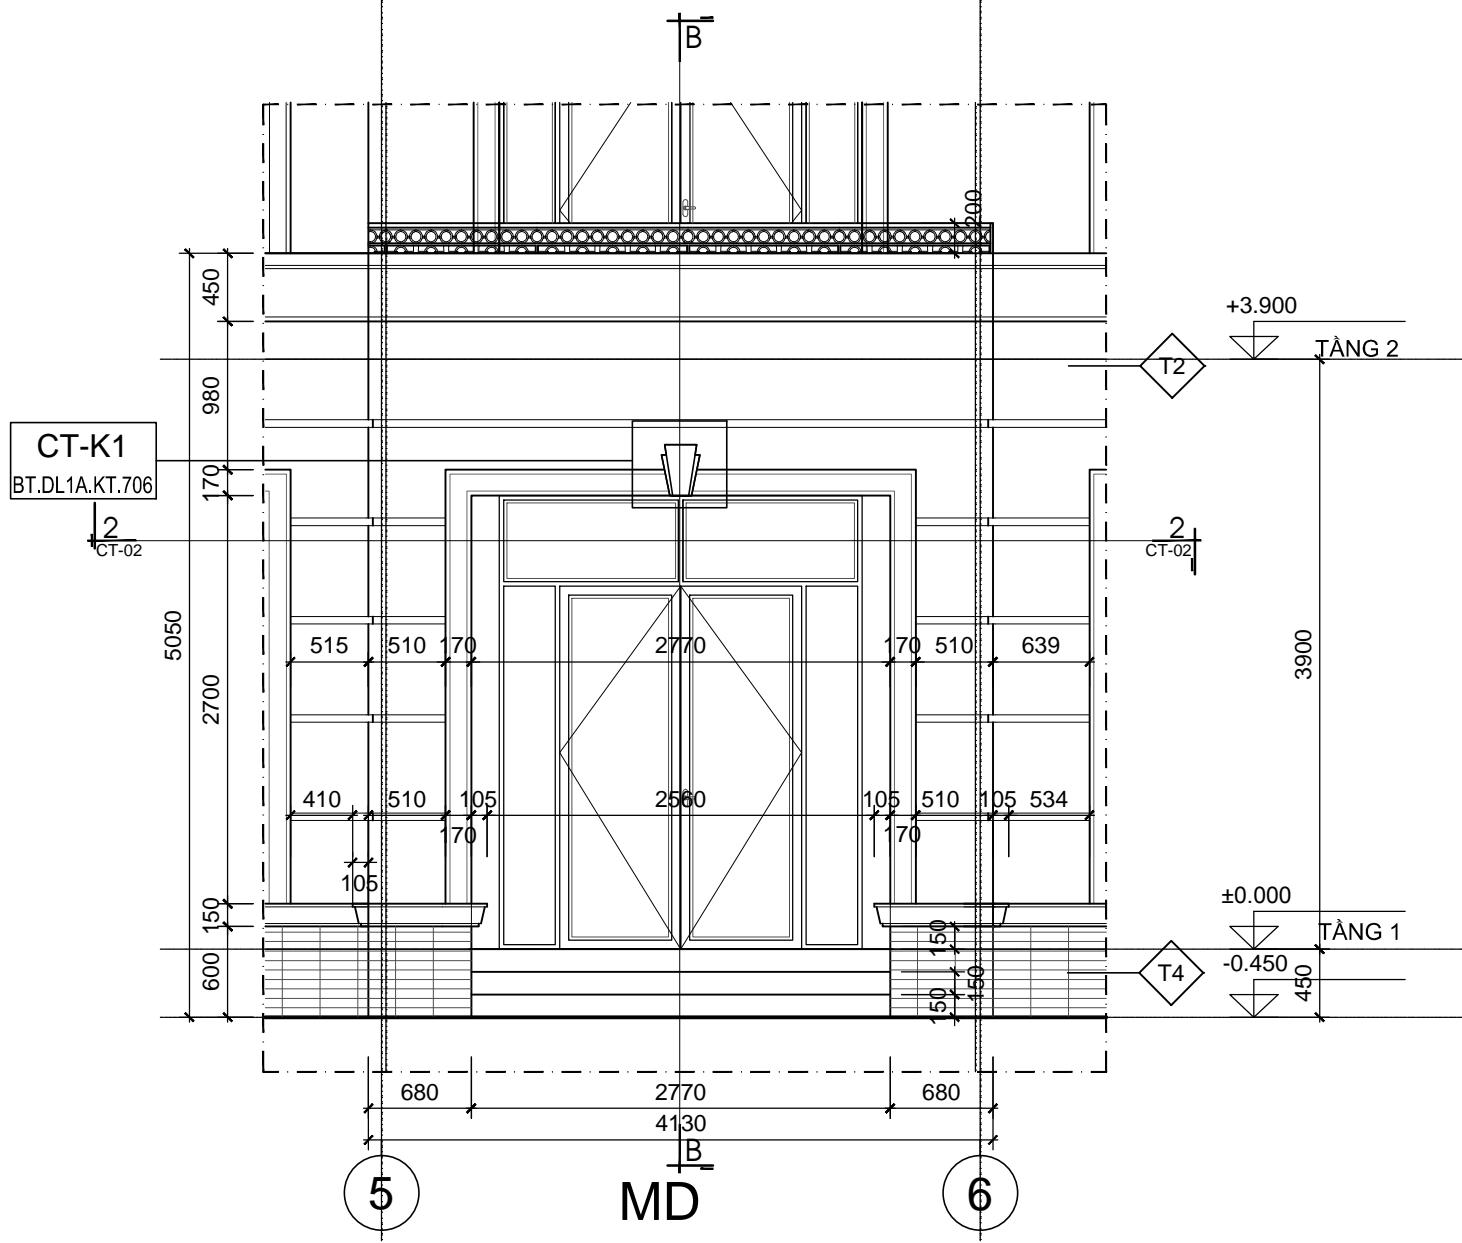

MD
(TL: 1/50)