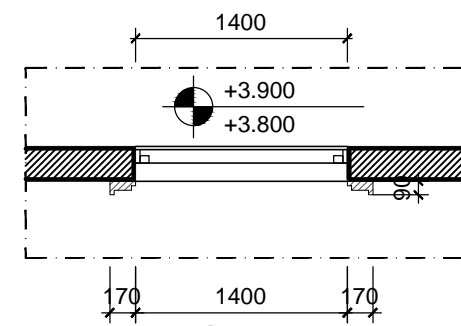

HOÀN THÀNH:
04/2016

TỈ LỆ:
PHIÊN BẢN:

KY HIỆU BẢN VẼ:
0

KY HIỆU BẢN VẼ:

BT.DL1A.KT.605

CT T3 CHỈ LỖM
TL: 1/20

MC 1-1
(TL: 1/50)

MC 1'-1'
(TL: 1/50)