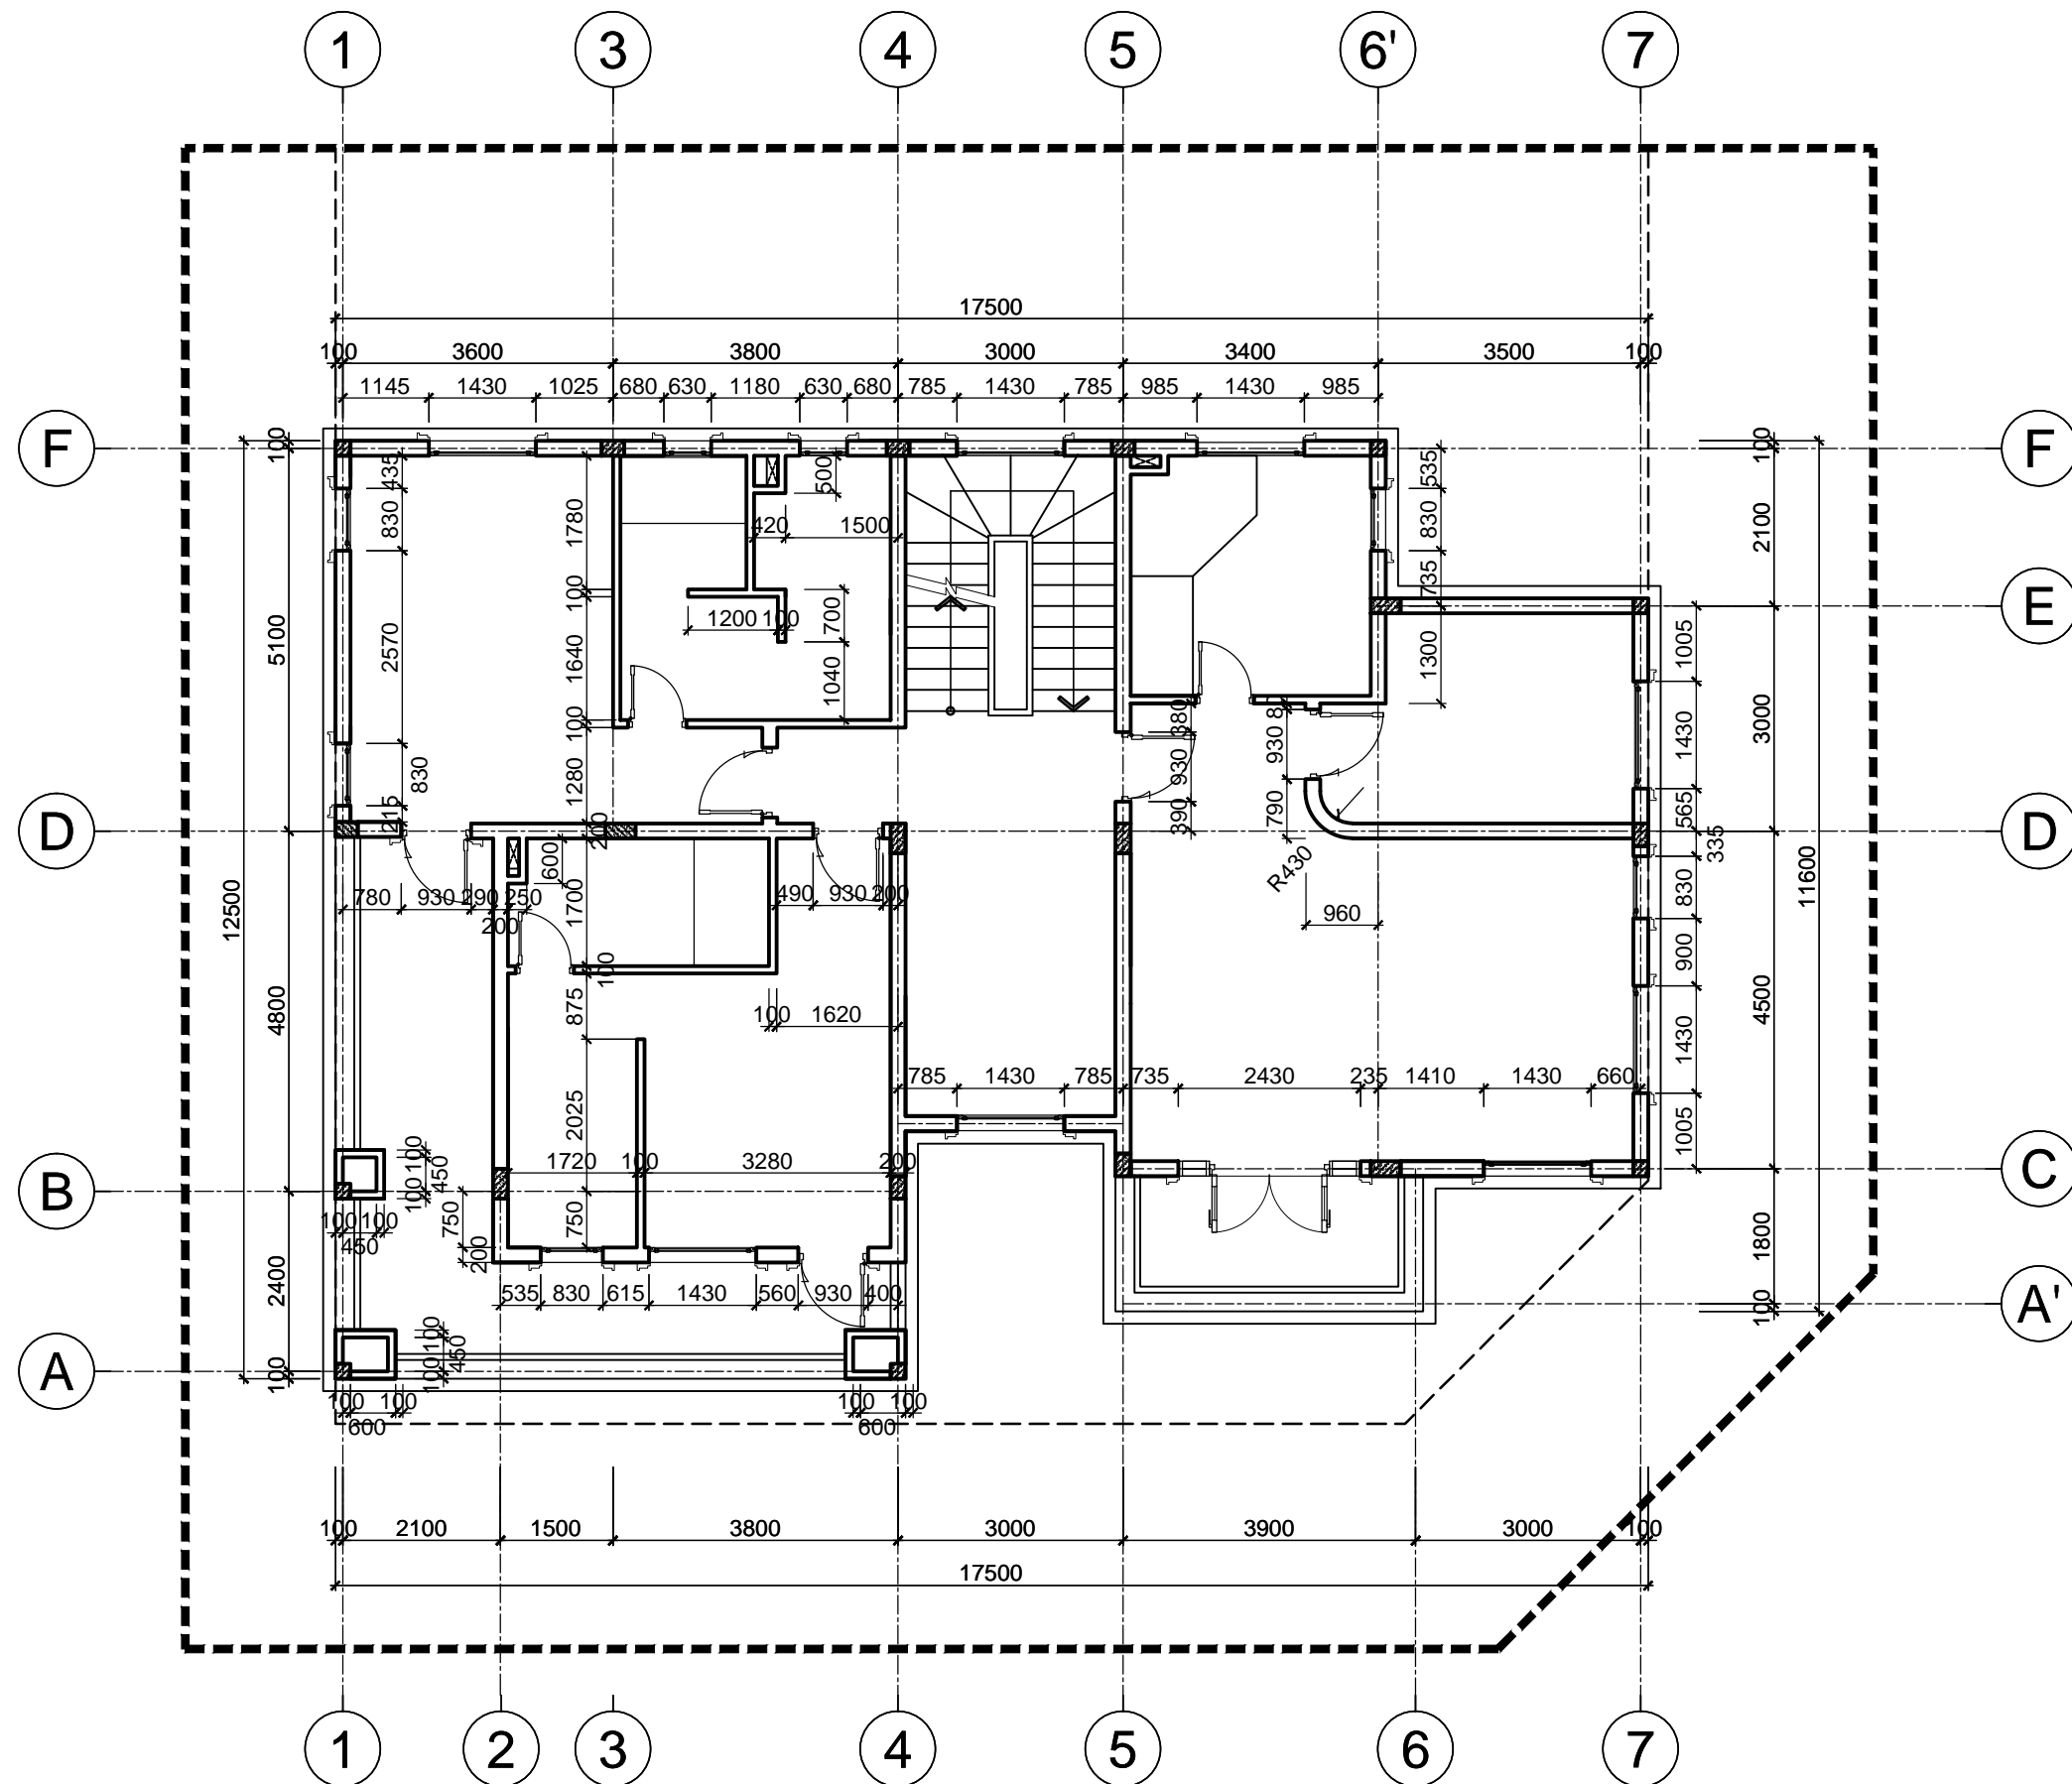

MẶT BẰNG TƯỜNG XÂY TẦNG 2

TL: 1/100

*GHI CHÚ

CHỦ ĐẦU TƯ:
CÔNG TY CP ĐẦU TƯ DỊCH VỤ THƯƠNG MẠI
TP.HỒ CHÍ MINH

ĐỊA CHỈ: 72 LÊ THÀNH TÔN, P.BẾN NGHÉ, QUẬN 1
THÀNH PHỐ HỒ CHÍ MINH
TEL: (08) 38 220 464 FAX: (08) 38 220 464

LẦN NƠP	NỘI DUNG ĐIỀU CHỈNH	NGÀY NƠP

TÊN DỰ ÁN:
KHU TRUNG TÂM PHÚC HỢP
SÀI GÒN - BA SƠN
ĐỊA ĐIỂM XÂY DỰNG:
PHƯỜNG BẾN NGHÉ, QUẬN 1
THÀNH PHỐ HỒ CHÍ MINH

TƯ VẤN THIẾT KẾ:
BỘ XÂY DỰNG
TỔNG CÔNG TY TƯ VẤN XÂY DỰNG VIỆT NAM

ĐƠN VỊ THỰC HIỆN: **VĂN PHÒNG KIẾN TRÚC 3**
ĐỊA CHỈ: 243A ĐÉ LẠ THÀNH - ĐÔNG ĐÀ - HÀ NỘI
TEL: 04.37667470 FAX: 04.37667464

PHÓ TỔNG GIÁM ĐỐC:
TRẦN BÌNH TRỌNG

GIÁM ĐỐC VĂN PHÒNG:
NGUYỄN TUẤN NGỌC

CHỦ NHIỆM THIẾT KẾ:
NGUYỄN TUẤN NGỌC

KIỂM:
TRẦN PHƯƠNG LAN

CHỦ TRÌ THIẾT KẾ:
PHẠM DUY TUẤN

THIẾT KẾ:
NGUYỄN THỊ DỊU

VẼ:
NGUYỄN THỊ DỊU

HẠNG MỤC:
BIỆT THỰ ĐƠN LẬP DL1A

TÊN BẢN VẼ:
MẶT BẰNG TƯỜNG XÂY TẦNG 2

SỐ HỢP ĐỒNG:
16/TVXD/VNCC/2016

TỈ LỆ:
0

GIAI ĐOẠN:
T.K.B.V.T.C

PHIÊN BẢN:
0

HOÀN THÀNH:
04/2016

KÝ HIỆU BẢN VẼ:

BT.DL1A.KT.112