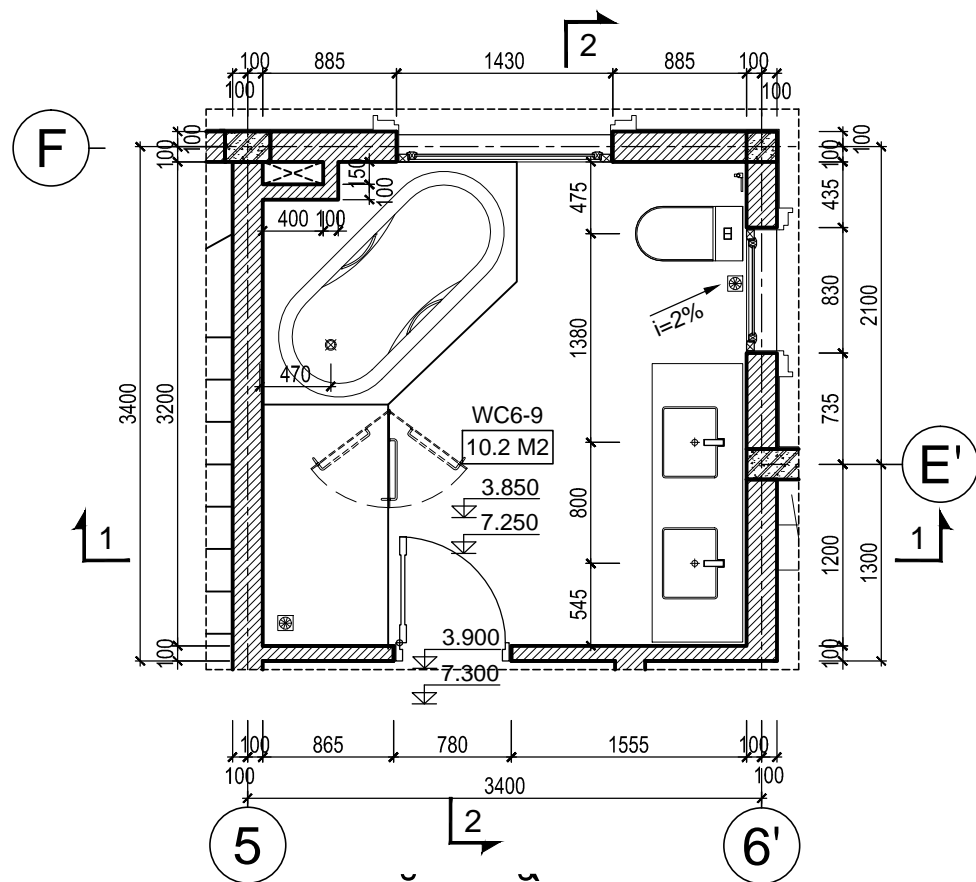

MẶT BẰNG

TL: 1/50

*GHI CHÚ

CHỦ ĐẦU TƯ:
**CÔNG TY CP ĐẦU TƯ DỊCH VỤ THƯƠNG MẠI
TP. HỒ CHÍ MINH**

ĐỊA CHỈ: 72 LÊ THÀNH TÔN, P. BẾN NGHÉ, QUẬN 1
THÀNH PHỐ HỒ CHÍ MINH
TEL: (08) 38 220 464 FAX: (08) 38 220 464

LẦN NỘP	NỘI DUNG ĐIỀU CHỈNH	NGÀY NỘP

TÊN DỰ ÁN:
**KHU TRUNG TÂM PHÚC HỢP
SÀI GÒN - BA SƠN**
ĐỊA ĐIỂM XÂY DỰNG:
PHƯỜNG BẾN NGHÉ, QUẬN 1
THÀNH PHỐ HỒ CHÍ MINH

TƯ VẤN THIẾT KẾ:
**BỘ XÂY DỰNG
TỔNG CÔNG TY TƯ VẤN XÂY DỰNG VIỆT NAM**

ĐƠN VỊ THỰC HIỆN: **VĂN PHÒNG KIẾN TRÚC 3**
ĐỊA CHỈ: 243A ĐÉ LA THÀNH - ĐÔNG ĐÀ - HÀ NỘI
TEL: 04.37667470 FAX: 04.37667464

PHÓ TỔNG GIÁM ĐỐC:
TRẦN BÌNH TRỌNG

GIÁM ĐỐC VĂN PHÒNG:
NGUYỄN TUẤN NGỌC

CHỦ NHIỆM THIẾT KẾ:
NGUYỄN TUẤN NGỌC

KIỂM:
TRẦN PHƯƠNG LAN

CHỦ TRÌ THIẾT KẾ:
PHẠM DUY TUẤN

THIẾT KẾ:
NGUYỄN THỊ DIJU

VẼ:
NGUYỄN THỊ DIJU

HANG MỤC:
BIỆT THỰ ĐƠN LẬP DL1A

TÊN BẢN VẼ:
CHI TIẾT WC 6-9

SỐ HỢP ĐỒNG:
16/TVXD/VNCC/2016

GIAI ĐOẠN:
T.K.B.V.T.C

HOÀN THÀNH:
04/2016

TỈ LỆ:
PHIÊN BẢN:

KY HIỆU BẢN VẼ:
0

KY HIỆU BẢN VẼ:

BT.DL1A.KT.605