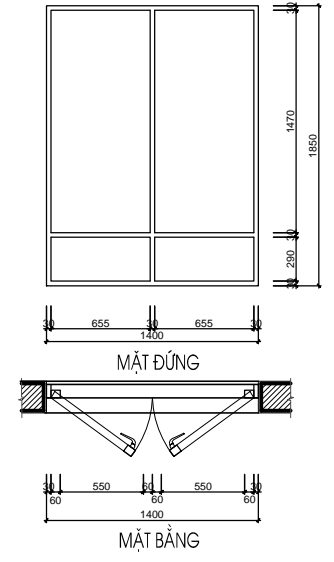

HANG MỤC:
BIỆT THỰ ĐƠN LẬP DL1A

TÊN BẢN VẼ:
CHI TIẾT CỬA

SỐ HỢP ĐỒNG: 16/TVXD/VNCC/2016	TỈ LỆ:
GIẢI ĐOẠN: T.K.B.V.T.C	PHIÊN BẢN:
HOÀN THÀNH: 04/2016	0

KÝ HIỆU BẢN VẼ:
BT.DL1A.KT.408

*GHI CHÚ

S1-T3	SỐ LƯỢNG (BỘ)	KÍCH THƯỚC (MM)	VẬT LIỆU	S2-T3	SỐ LƯỢNG (BỘ)	KÍCH THƯỚC (MM)	VẬT LIỆU	S3-T3	SỐ LƯỢNG (BỘ)	KÍCH THƯỚC (MM)	VẬT LIỆU
	7	1400X1850	CỬA KÍNH EUROWINDOW		5	800X1850	CỬA KÍNH EUROWINDOW		1	1400X1850	CỬA KÍNH EUROWINDOW