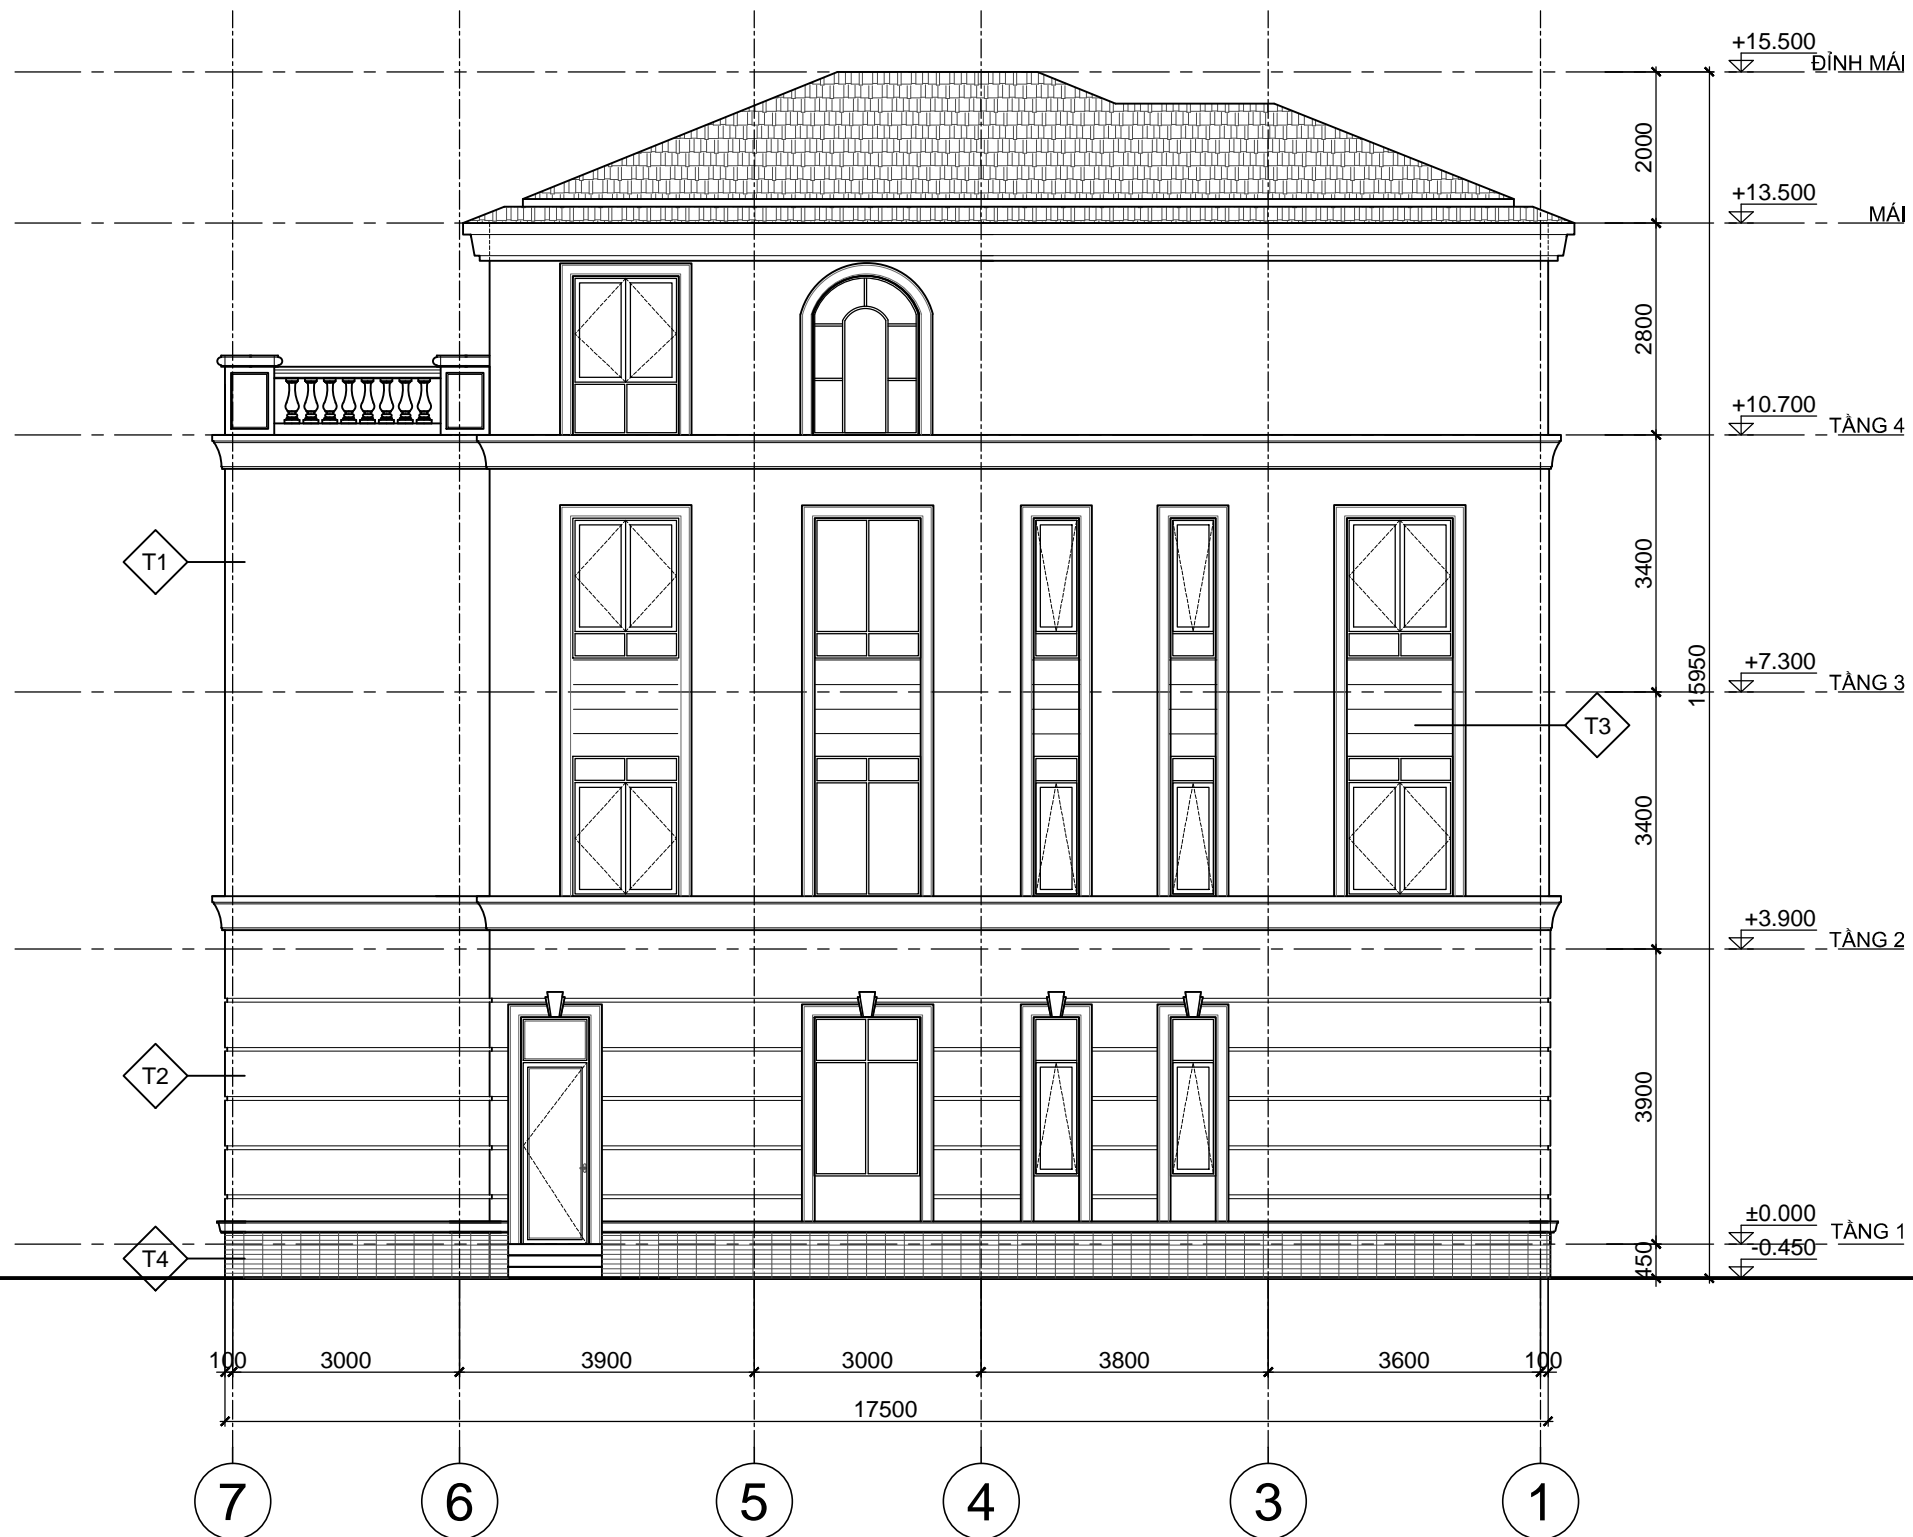

MẶT ĐỨNG TRỤC 7-1
TL: 1/100

KÍ HIỆU	HOÀN THIỆN TƯỜNG
T1	TƯỜNG SƠN MÀU TRẮNG
T2	TƯỜNG KẼ CHỈ LỖM 50x20 CÁCH ĐỀU 600
T3	TƯỜNG KẼ CHỈ LỖM 30x20 CÁCH ĐỀU 300
T4	ỚP ĐÁ SÀN MÀU GHI

***GHI CHÚ**

CHỦ ĐẦU TƯ:
CÔNG TY CP ĐẦU TƯ DỊCH VỤ THƯƠNG MẠI TP.HỒ CHÍ MINH