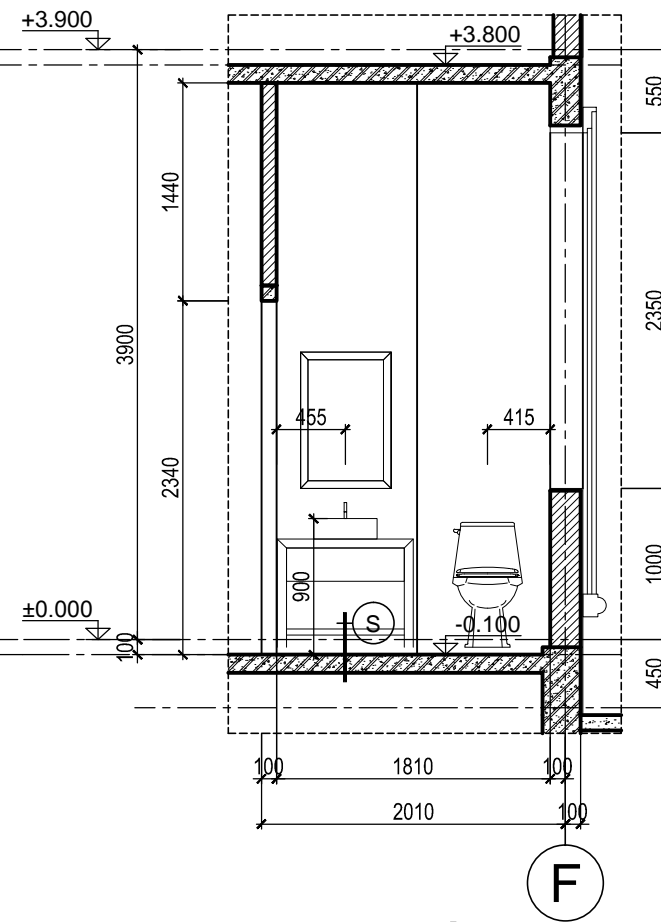

MẶT CẮT 2-2
TL: 1/50