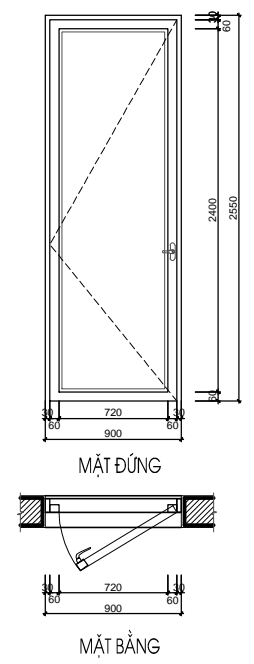

D1-T1	SỐ LƯỢNG (BỘ)	KÍCH THƯỚC (MM)	VẬT LIỆU	D2-T1	SỐ LƯỢNG (BỘ)	KÍCH THƯỚC (MM)	VẬT LIỆU	D5-T1	SỐ LƯỢNG (BỘ)	KÍCH THƯỚC (MM)	VẬT LIỆU
	2	2400X3000	CỬA KÍNH EUROWINDOW		2	960X3000	CỬA KÍNH EUROWINDOW		1	4500X3000	CỬA KÍNH EUROWINDOW