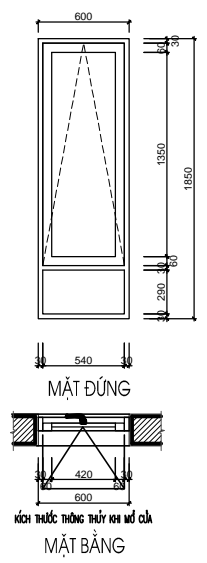

CHỦ ĐẦU TƯ:
CÔNG TY CP ĐẦU TƯ DỊCH VỤ THƯƠNG MẠI TP.HỒ CHÍ MINH

ĐỊA CHỈ: 72 LÊ THÀNH TÔN, P. BẾN NGHÉ, QUẬN 1
THÀNH PHỐ HỒ CHÍ MINH
TEL: (08) 38 220 464 FAX: (08) 38 220 464

LẦN NỘP	NỘI DUNG ĐIỀU CHỈNH	NGÀY NỘP

TÊN DỰ ÁN:
KHU TRUNG TÂM PHÚC HỢP SÀI GÒN - BA SƠN
ĐỊA ĐIỂM XÂY DỰNG:
PHƯỜNG BẾN NGHÉ, QUẬN 1
THÀNH PHỐ HỒ CHÍ MINH

TƯ VẤN THIẾT KẾ:
BỘ XÂY DỰNG TÔNG CÔNG TY TƯ VẤN XÂY DỰNG VIỆT NAM

ĐƠN VỊ THỰC HIỆN: **VĂN PHÒNG KIẾN TRÚC 3**
ĐỊA CHỈ: 243A ĐÉ LA THÀNH - ĐÔNG ĐÀ - HÀ NỘI
TEL: 04.37667470 FAX: 04.37667464

PHÓ TỔNG GIÁM ĐỐC:
TRẦN BÌNH TRỌNG
GIÁM ĐỐC VĂN PHÒNG:
NGUYỄN TUẤN NGỌC
CHỦ NHIỆM THIẾT KẾ:
NGUYỄN TUẤN NGỌC
KIỂM:
TRẦN PHƯƠNG LAN
CHỦ TRÌ THIẾT KẾ:
PHẠM DUY TUẤN
THIẾT KẾ:
NGUYỄN THỊ DIJU
VẼ:
NGUYỄN THỊ DIJU

HANG MỤC:
BIỆT THỰ ĐƠN LẬP DL1A

TÊN BẢN VẼ:
CHI TIẾT CỬA

SỐ HỢP ĐỒNG: 16/TVXD/VNCC/2016	TỈ LỆ:
GIAI ĐOẠN: T.K.B.V.T.C	PHIÊN BẢN:
HOÀN THÀNH: 04/2016	0

KÝ HIỆU BẢN VẼ:
BT.DL1A.KT.409