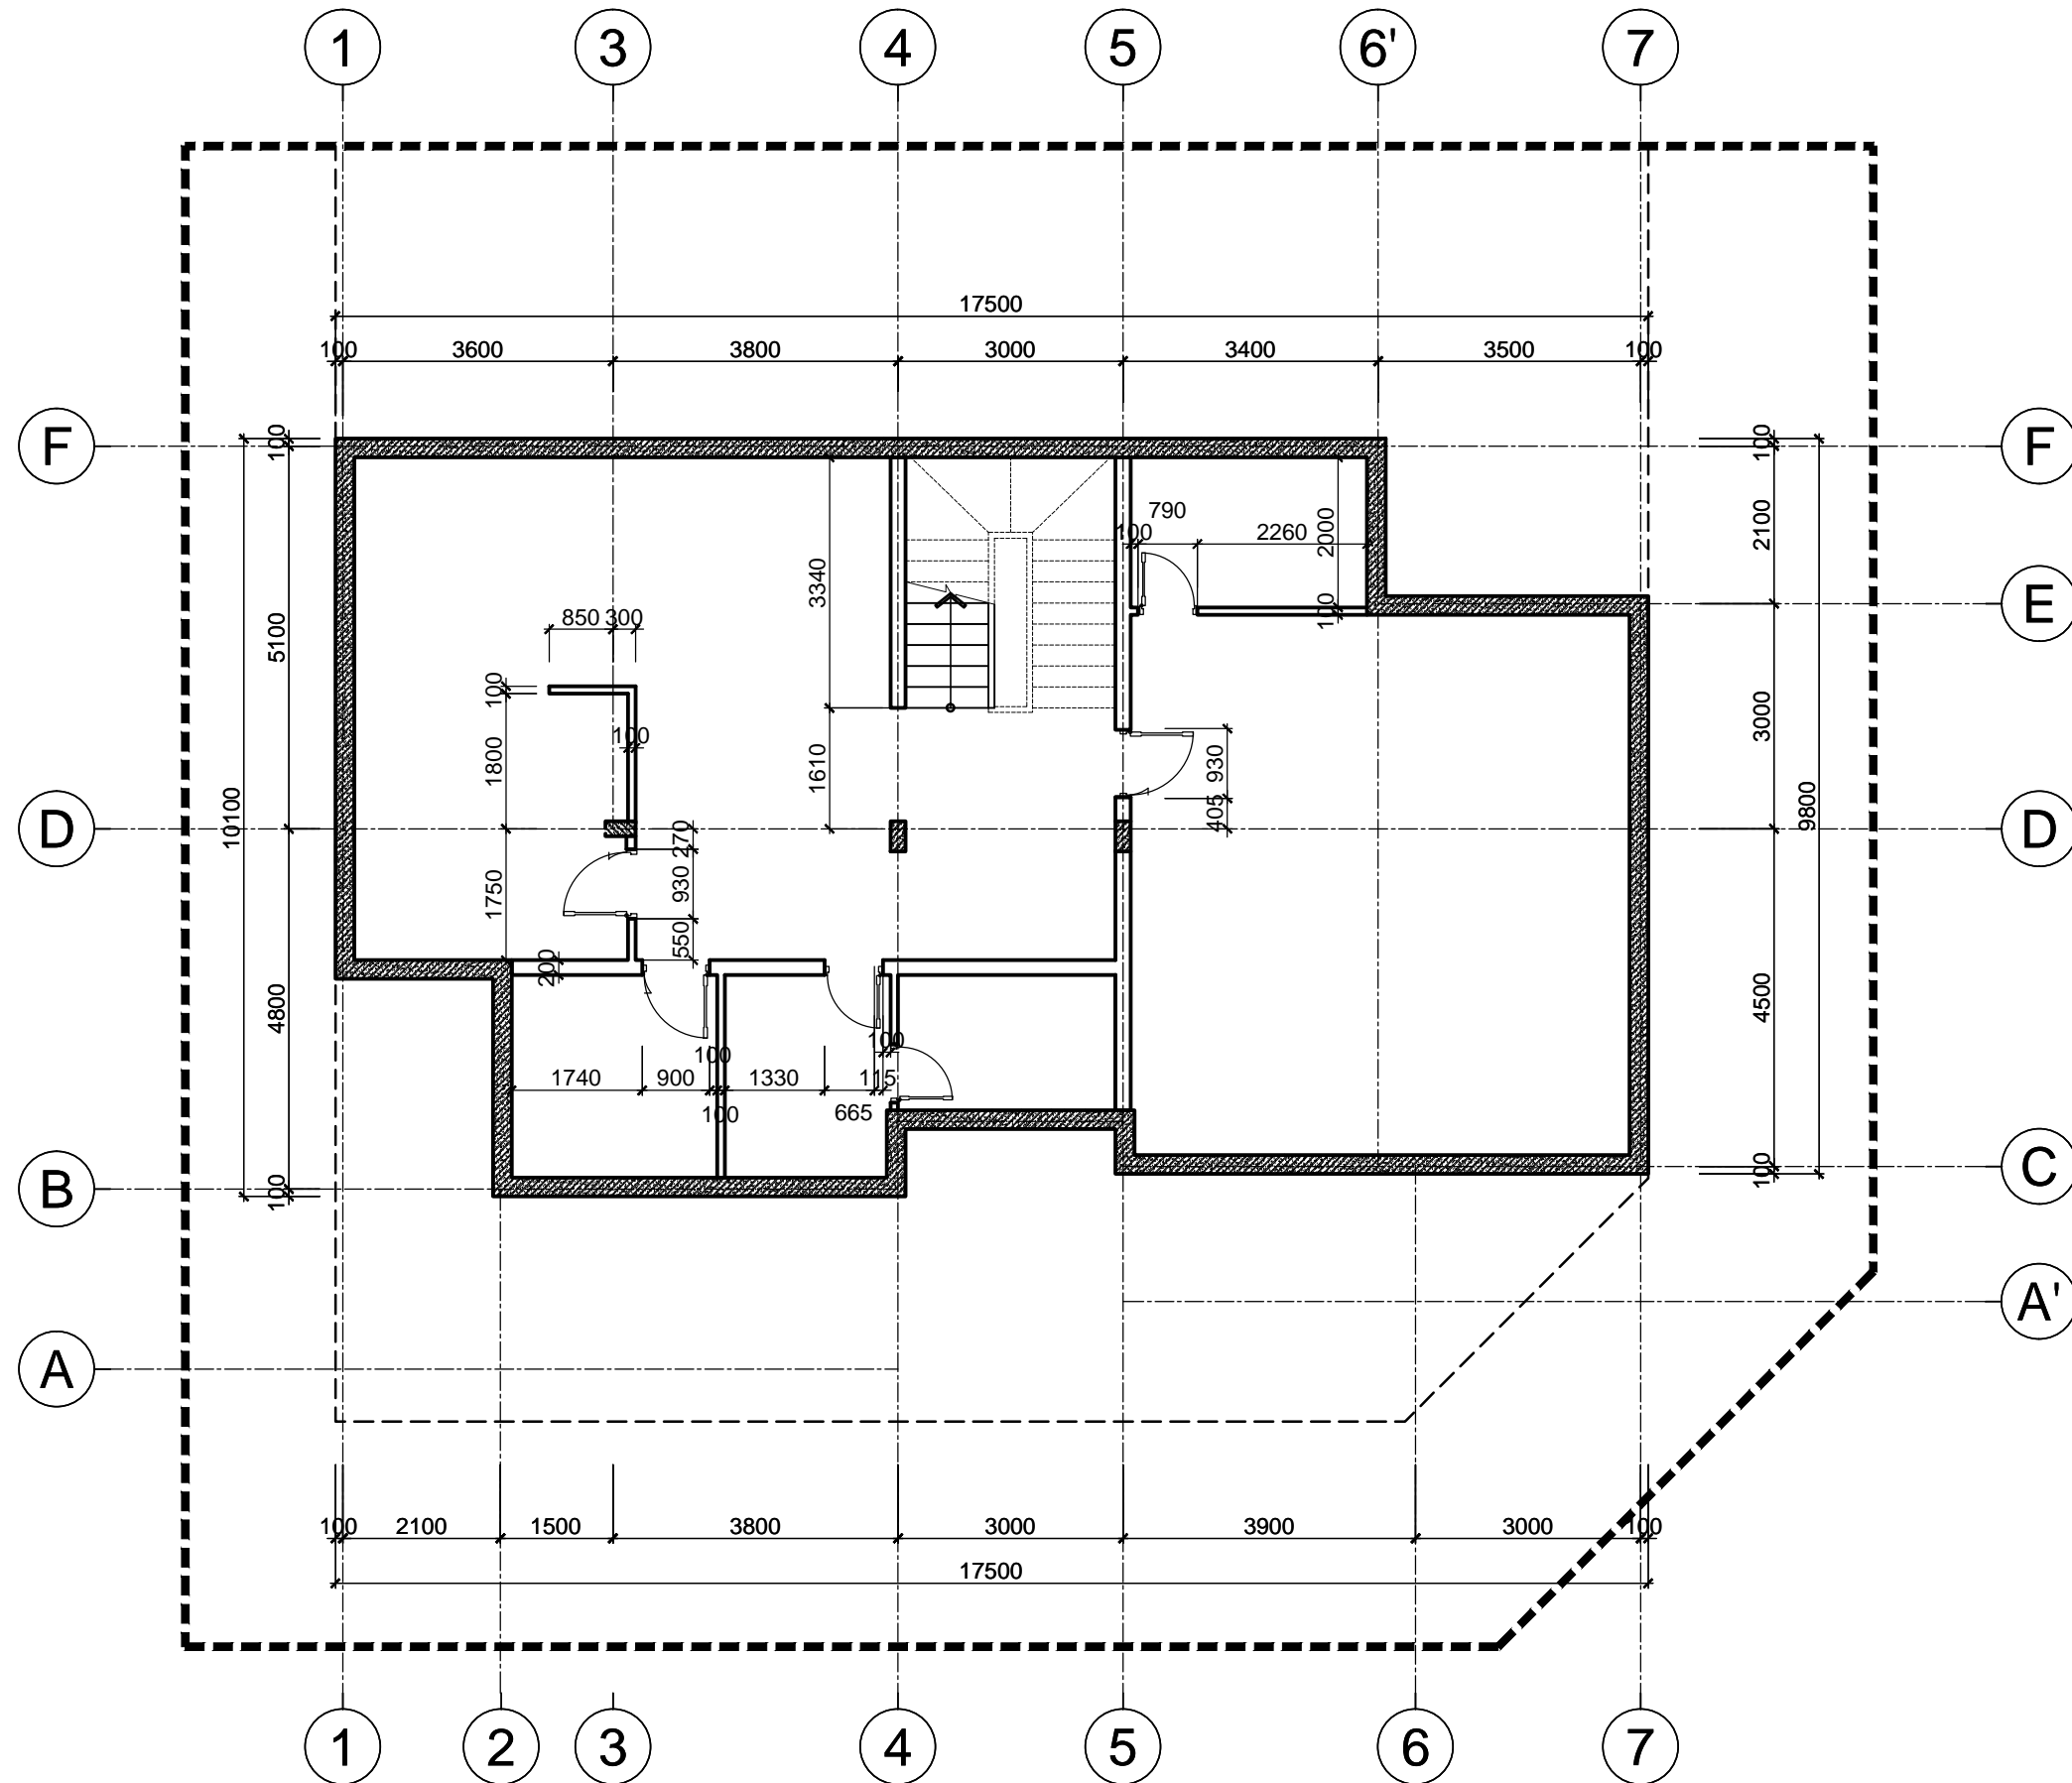

MẶT BẰNG TƯỜNG XÂY TẦNG HẦM

TL: 1/100

*GHI CHÚ

CHỦ ĐẦU TƯ:
CÔNG TY CP ĐẦU TƯ DỊCH VỤ THƯƠNG MẠI
TP. HỒ CHÍ MINH

ĐỊA CHỈ: 72 LÊ THÀNH TÔN, P. BẾN NGHÉ, QUẬN 1
THÀNH PHỐ HỒ CHÍ MINH
TEL: (08) 38 220 464 FAX: (08) 38 220 464

LẦN NỘP	NỘI DUNG ĐIỀU CHỈNH	NGÀY NỘP

TÊN DỰ ÁN:
KHU TRUNG TÂM PHÚC HỢP
SÀI GÒN - BA SƠN
ĐỊA ĐIỂM XÂY DỰNG:
PHƯỜNG BẾN NGHÉ, QUẬN 1
THÀNH PHỐ HỒ CHÍ MINH

TƯ VẤN THIẾT KẾ:
BỘ XÂY DỰNG
TỔNG CÔNG TY TƯ VẤN XÂY DỰNG VIỆT NAM

ĐƠN VỊ THỰC HIỆN: VÁN PHÒNG KIẾN TRÚC 3
ĐỊA CHỈ: 243A ĐỀ LA THÀNH - ĐÔNG ĐÀ - HÀ NỘI
TEL: 04.37667470 FAX: 04.37667464

PHÓ TỔNG GIÁM ĐỐC:
TRẦN BÌNH TRỌNG

GIÁM ĐỐC VÁN PHÒNG:
NGUYỄN TUẤN NGỌC

CHỦ NHIỆM THIẾT KẾ:
NGUYỄN TUẤN NGỌC

KIỂM:
TRẦN PHƯƠNG LAN

CHỦ TRÌ THIẾT KẾ:
PHẠM DUY TUẤN

THIẾT KẾ:
NGUYỄN THỊ DỊU

VẼ:
NGUYỄN THỊ DỊU

HANG MỤC:
BIỆT THỰ ĐƠN LẬP DL1A

TÊN BẢN VẼ:
MẶT BẰNG TƯỜNG XÂY TẦNG HẦM

SỐ HỢP ĐỒNG:
16/TVXD/VNCC/2016

TỈ LỆ:
T.K.B.V.T.C

PHIÊN BẢN:
HOÀN THÀNH:
04/2016

KÝ HIỆU BẢN VẼ:
BT.DL1A.KT.110