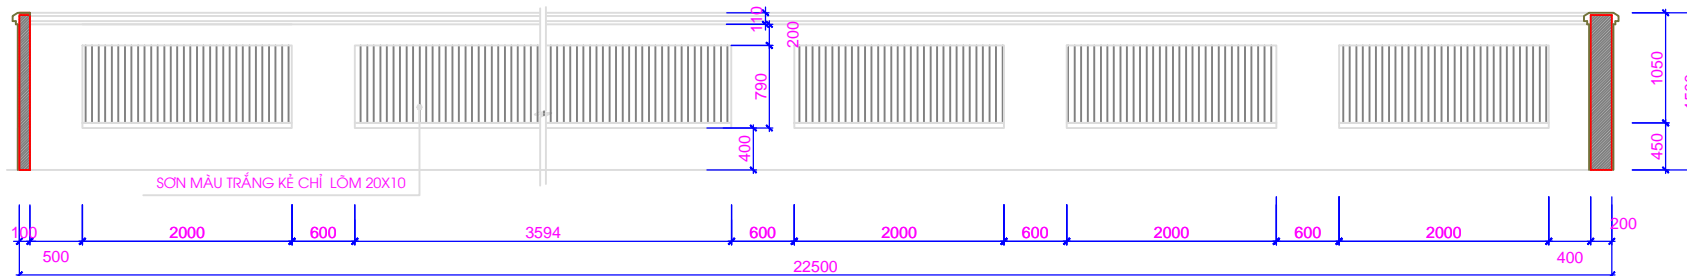

MẶT ĐỨNG TƯỜNG RÀO GIỮA 2 LÔ ĐẤT
(TL: 1/50)