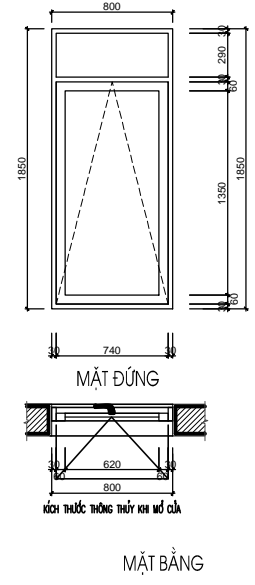

HẠNG MỤC:
BIỆT THỰ ĐƠN LẬP DL1A

TÊN BẢN VẼ:
CHI TIẾT CỬA

SỐ HỢP ĐỒNG: 16/TVXD/VNCC/2016	TITLE:
GIẢI ĐOẠN: T.K.B.V.T.C	PHIÊN BẢN:
HOÀN THÀNH: 04/2016	0

KÝ HIỆU BẢN VẼ:
BT.DL1A.KT.407

*GHI CHÚ

S1-T2	SỐ LƯỢNG (BỘ)	KÍCH THƯỚC (MM)	VẬT LIỆU	S2-T2	SỐ LƯỢNG (BỘ)	KÍCH THƯỚC (MM)	VẬT LIỆU	S3-T2	SỐ LƯỢNG (BỘ)	KÍCH THƯỚC (MM)	VẬT LIỆU
	7	1400X1850	CỬA KÍNH EUROWINDOW		5	800X1850	CỬA KÍNH EUROWINDOW		1	1400X1850	CỬA KÍNH EUROWINDOW