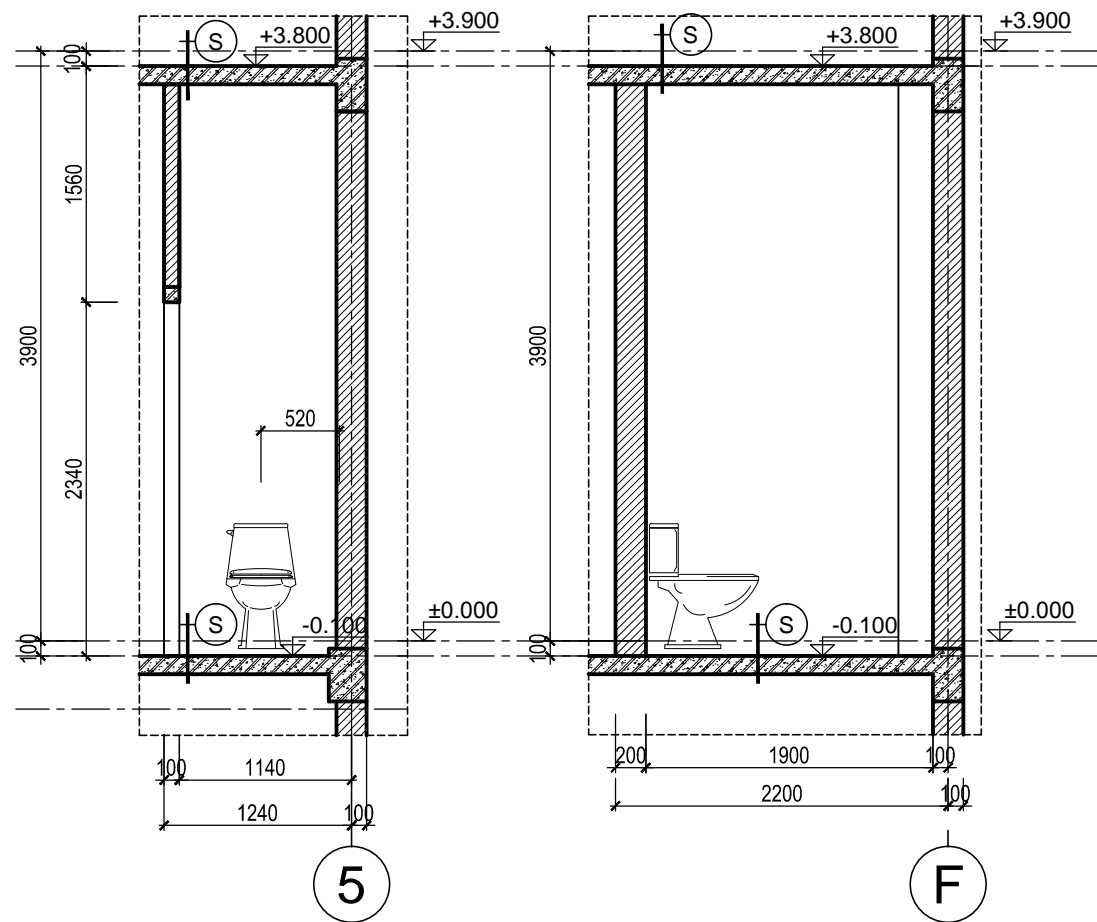

SỐ HỢP ĐỒNG:
16/TVXD/VNCC/2016

TỈ LỆ:

GIẢI ĐOẠN:
T.K.B.V.T.C

PHIÊN BẢN:

HOÀN THÀNH:
04/2016

0

KÝ HIỆU BẢN VẼ:
BT.DL1A.KT.602

MẶT CẮT 1-1
TL: 1/50