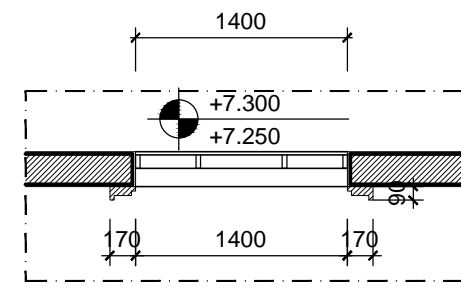

HOÀN THÀNH:
04/2016

TỈ LỆ:
PHIÊN BẢN:

KY HIỆU BẢN VẼ:
0

KY HIỆU BẢN VẼ:

BT.DL1A.KT.605

CT T3 CHỈ LỖM
TL: 1/20

MC 1-1
(TL: 1/50)

MC 1'-1'
(TL: 1/50)