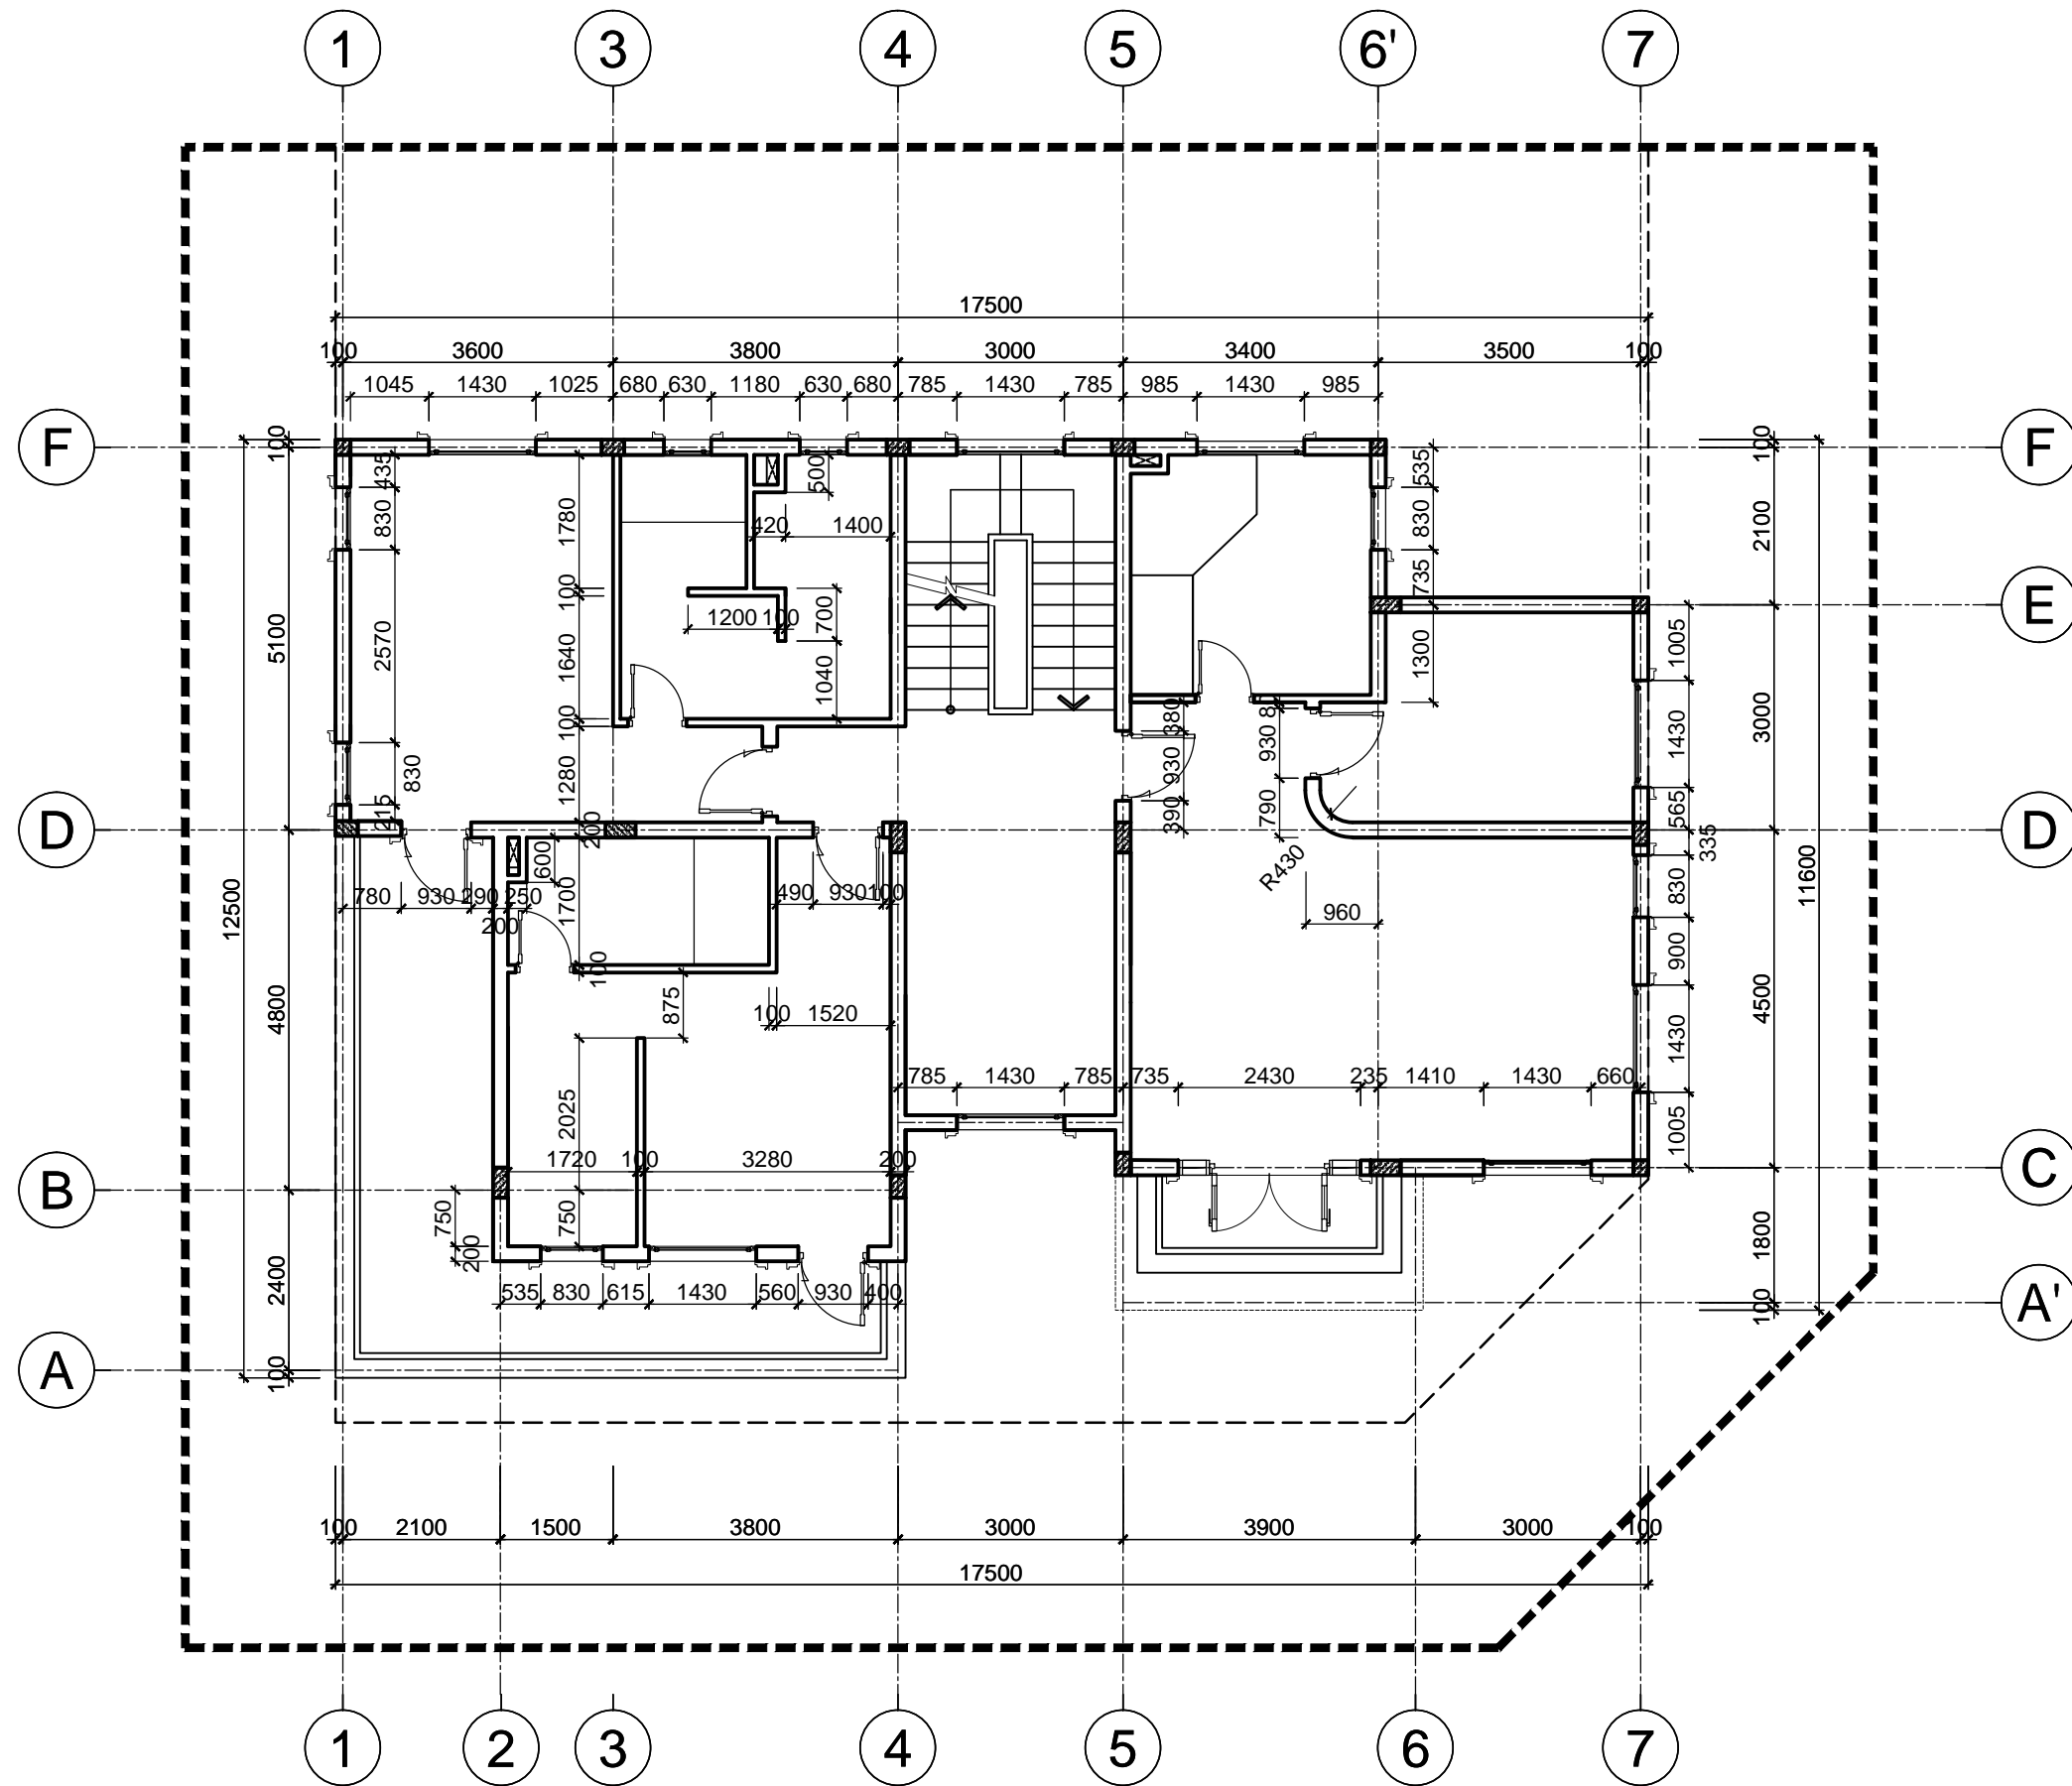

MẶT BẰNG TƯỜNG XÂY TẦNG 3

TL: 1/100

*GHI CHÚ

CHỦ ĐẦU TƯ:
CÔNG TY CP ĐẦU TƯ DỊCH VỤ THƯƠNG MẠI TP.HỒ CHÍ MINH

ĐỊA CHỈ: 72 LÊ THÀNH TÔN, P.BẾN NGHÉ, QUẬN 1
THÀNH PHỐ HỒ CHÍ MINH
TEL: (08) 38 220 464 FAX: (08) 38 220 464

LẦN NƠP	NỘI DUNG ĐIỀU CHỈNH	NGÀY NƠP

TÊN DỰ ÁN:
KHU TRUNG TÂM PHÚC HỢP SÀI GÒN - BA SƠN
ĐỊA ĐIỂM XÂY DỰNG:
PHƯỜNG BẾN NGHÉ, QUẬN 1
THÀNH PHỐ HỒ CHÍ MINH

TƯ VẤN THIẾT KẾ:
**BỘ XÂY DỰNG
TỔNG CÔNG TY TƯ VẤN XÂY DỰNG VIỆT NAM**

ĐƠN VỊ THỰC HIỆN: **VĂN PHÒNG KIẾN TRÚC 3**
ĐỊA CHỈ: 243A ĐÉ LA THÀNH - ĐÔNG ĐÀ - HÀ NỘI
TEL: 04.37667470 FAX: 04.37667464

PHÓ TỔNG GIÁM ĐỐC:
TRẦN BÌNH TRỌNG

GIÁM ĐỐC VĂN PHÒNG:
NGUYỄN TUẤN NGỌC

CHỦ NHIỆM THIẾT KẾ:
NGUYỄN TUẤN NGỌC

KIỂM:
TRẦN PHƯƠNG LAN

CHỦ TRÌ THIẾT KẾ:
PHẠM DUY TUẤN

THIẾT KẾ:
NGUYỄN THỊ DỊU

VẼ:
NGUYỄN THỊ DỊU

HẠNG MỤC:
BIỆT THỰ ĐƠN LẬP DL1A

TÊN BẢN VẼ:
MẶT BẰNG TƯỜNG XÂY TẦNG 3

SỐ HỢP ĐỒNG:
16/TVXD/VNCC/2016

TỈ LỆ:
0

GIAI ĐOẠN:
T.K.B.V.T.C

PHIÊN BẢN:
0

HOÀN THÀNH:
04/2016

KÝ HIỆU BẢN VẼ:
BT.DL1A.KT.113