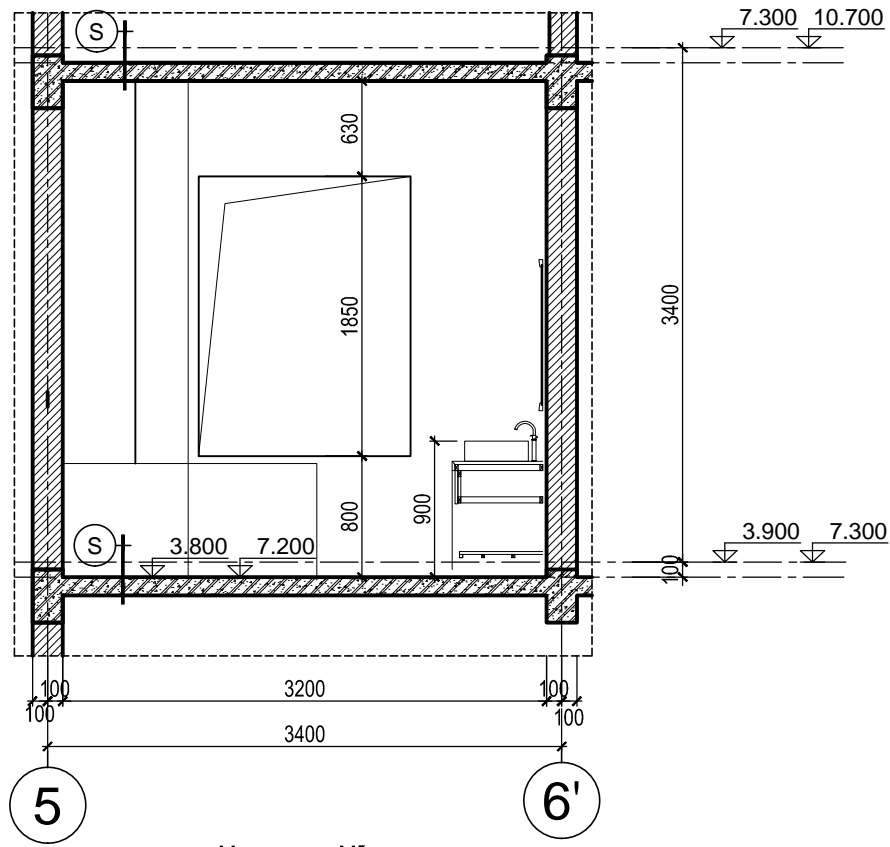

HẠNG MỤC:
BIỆT THỰ ĐƠN LẬP DL1A

TÊN BẢN VẼ:
CHI TIẾT WC5-8

SỐ HỢP ĐỒNG: 16/TVXD/VNCC/2016	TỈ LỆ:
GIAI ĐOẠN: T.K.B.V.T.C	PHIÊN BẢN:
HOÀN THÀNH: 04/2016	0

KÝ HIỆU BẢN VẼ:
BT.DL1A.KT.604

MẶT CẮT 1-1

TL: 1/50

MẶT CẮT 2-2