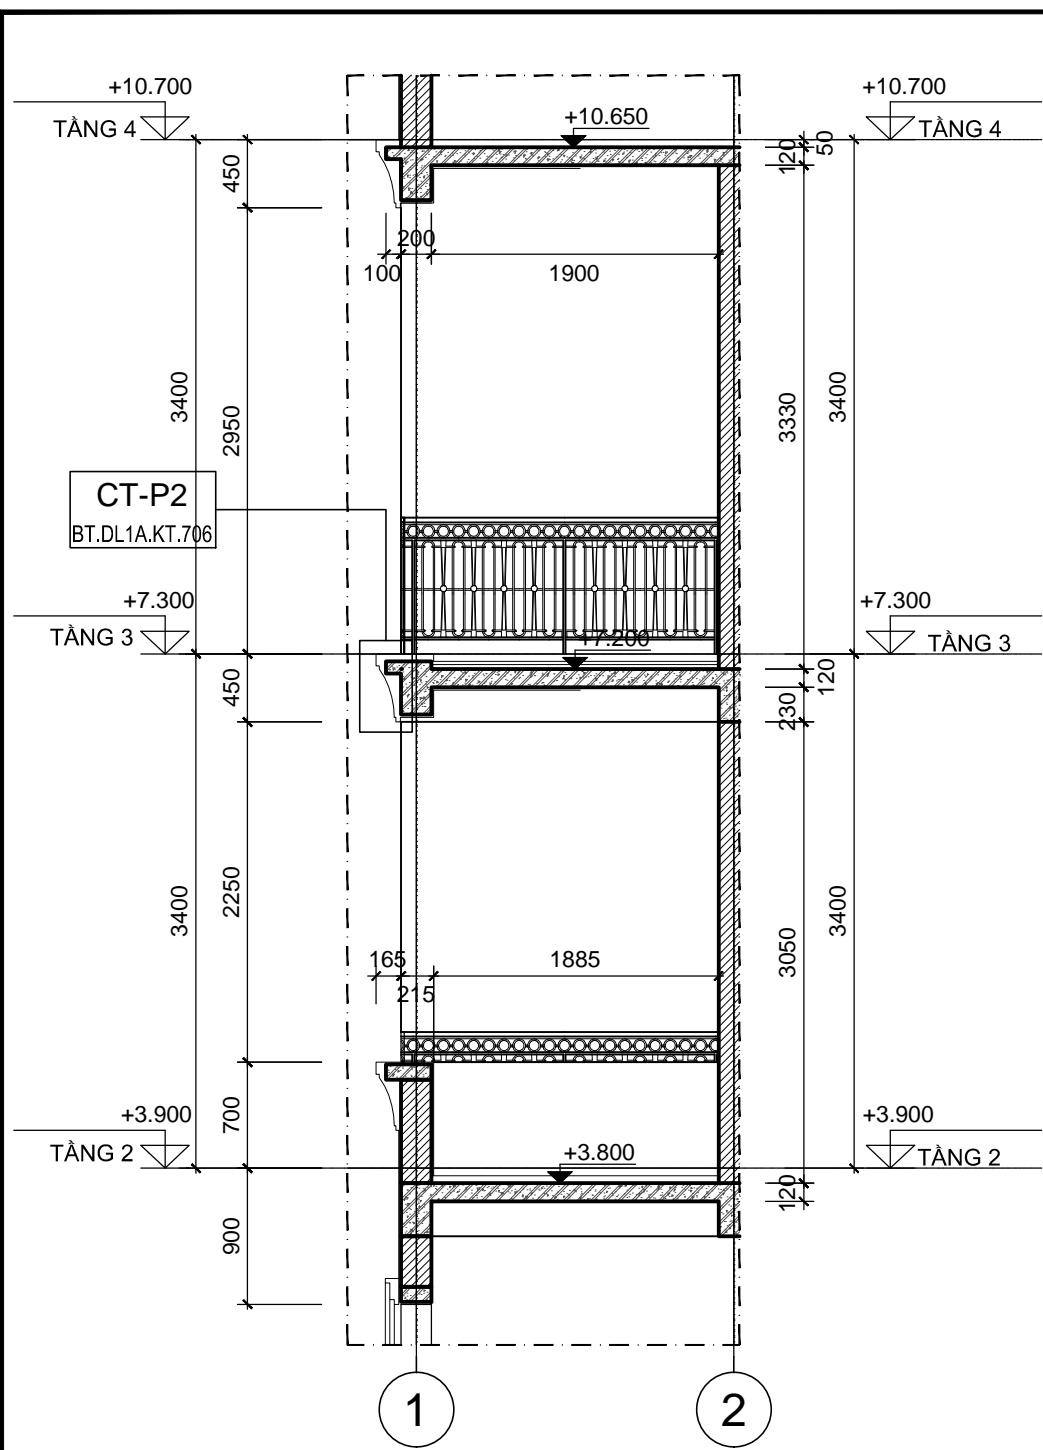

MC E-E
(TL: 1/50)