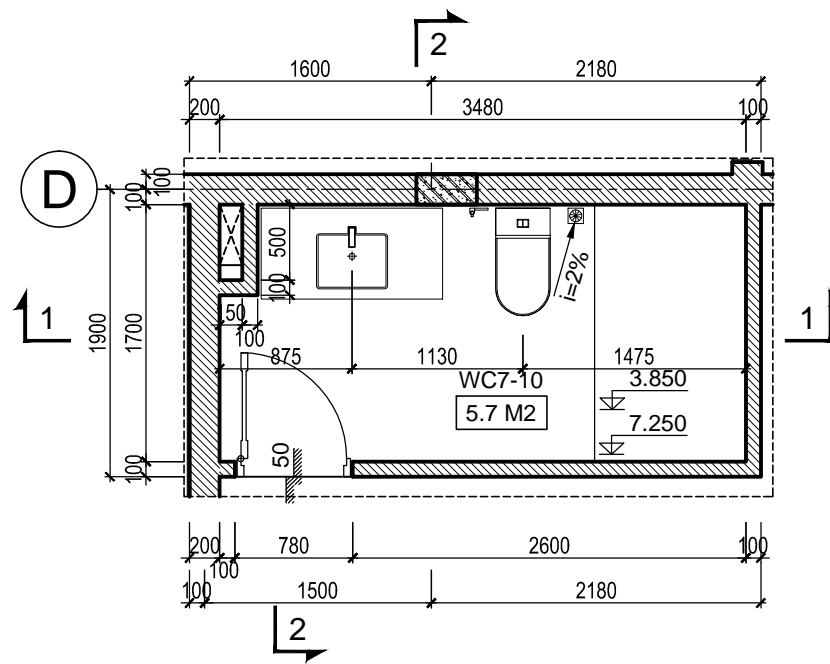

MẶT CẮT 2-2
TL: 1/50

MẶT CẮT 1-1
TL: 1/50

MẶT CẮT 2-2
TL: 1/50

MẶT BẰNG
TL: 1/50

MẶT BẰNG
TL: 1/50

***GHI CHÚ**

CHỦ ĐẦU TƯ:
CÔNG TY CP ĐẦU TƯ DỊCH VỤ THƯƠNG MẠI TP.HỒ CHÍ MINH

ĐỊA CHỈ: 72 LÊ THÀNH TÔN, P. BẾN NGHÉ, QUẬN 1
THÀNH PHỐ HỒ CHÍ MINH
TEL: (08) 38 220 464 FAX: (08) 38 220 464