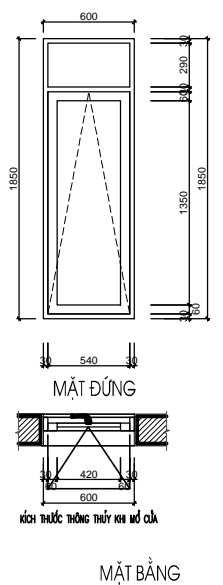

CHỦ ĐẦU TƯ:
CÔNG TY CP ĐẦU TƯ DỊCH VỤ THƯƠNG MẠI TP.HỒ CHÍ MINH

ĐỊA CHỈ: 72 LÊ THÀNH TÔN, P.BẾN NGHÉ, QUẬN 1
THÀNH PHỐ HỒ CHÍ MINH
TEL: (08) 38 220 464 FAX: (08) 38 220 464

LẦN NỘP	NỘI DUNG ĐIỀU CHỈNH	NGÀY NỘP

TÊN DỰ ÁN:
KHU TRUNG TÂM PHÚC HỢP SÀI GÒN - BA SƠN
ĐỊA ĐIỂM XÂY DỰNG:
PHƯỜNG BẾN NGHÉ, QUẬN 1
THÀNH PHỐ HỒ CHÍ MINH

TƯ VẤN THIẾT KẾ:
BỘ XÂY DỰNG TÔNG CÔNG TY TƯ VẤN XÂY DỰNG VIỆT NAM

ĐƠN VỊ THỰC HIỆN: **VĂN PHÒNG KIẾN TRÚC 3**
ĐỊA CHỈ: 243A ĐÉ LA THÀNH - ĐÔNG ĐÀ - HÀ NỘI
TEL: 04.37667470 FAX: 04.37667464

PHÓ TỔNG GIÁM ĐỐC:
TRẦN BÌNH TRỌNG
GIÁM ĐỐC VĂN PHÒNG:
NGUYỄN TUẤN NGỌC
CHỦ NHIỆM THIẾT KẾ:
NGUYỄN TUẤN NGỌC
KIỂM:
TRẦN PHƯƠNG LAN
CHỦ TRÌ THIẾT KẾ:
PHẠM DUY TUẤN
THIẾT KẾ:
NGUYỄN THỊ DỊU
VẼ:
NGUYỄN THỊ DỊU

HANG MỤC:
BIỆT THỰ ĐƠN LẬP DL1A

TÊN BẢN VẼ:
CHI TIẾT CỬA

SỐ HỢP ĐỒNG: 16/TVXD/VNCC/2016	TỈ LỆ:
GIẢI ĐOẠN: T.K.B.V.T.C	PHIÊN BẢN:
HOÀN THÀNH: 04/2016	0

KÝ HIỆU BẢN VẼ:
BT.DL1A.KT.408