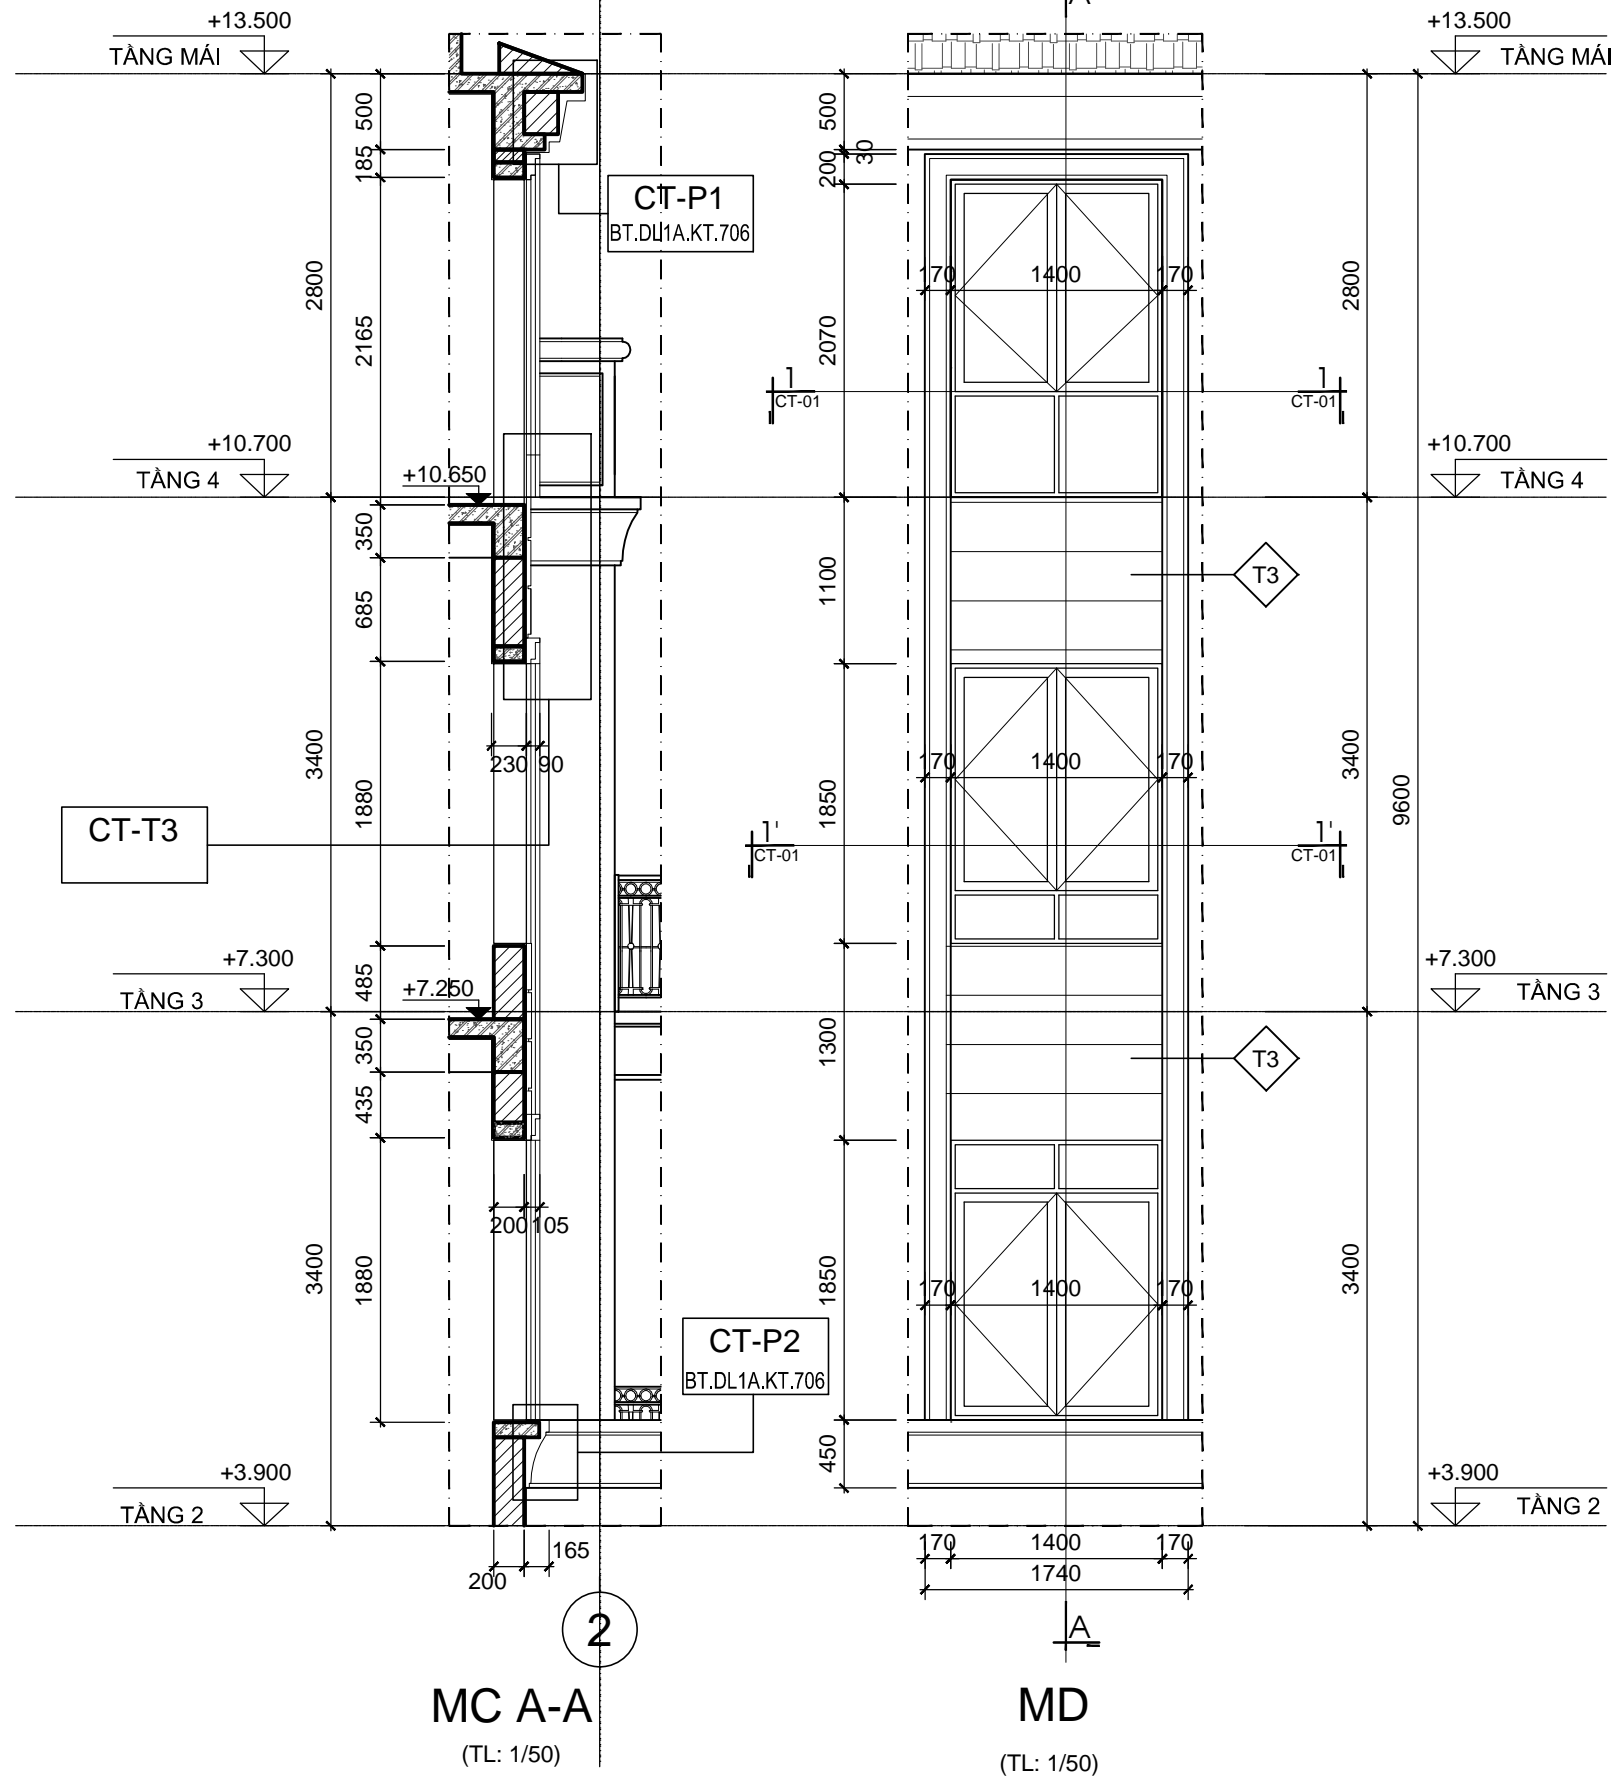

KÍ HIỆU	HOÀN THIỆN TƯỜNG
T1	TƯỜNG SƠN MÀU TRẮNG
T2	TƯỜNG KÈ CHỈ LỖM 50x20
T3	TƯỜNG KÈ CHỈ LỖM 30x20
T4	TƯỜNG ỐP ĐÁ SÀN MÀU GI

*GHI CHÚ

CHỦ ĐẦU TƯ:
CÔNG TY CP ĐẦU TƯ DỊCH VỤ THƯƠNG MẠI TP.HỒ CHÍ MINH

ĐỊA CHỈ: 72 LÊ THÀNH TÔN, P.BẾN NGHÉ, QUẬN 1
THÀNH PHỐ HỒ CHÍ MINH
TEL: (08) 38 220 464 FAX: (08) 38 220 464

LẦN NỘP	NỘI DUNG ĐIỀU CHỈNH	NGÀY NỘP

TÊN DỰ ÁN:
KHU TRUNG TÂM PHỨC HỢP SÀI GÒN - BA SƠN

ĐỊA ĐIỂM XÂY DỰNG:
PHƯỜNG BẾN NGHÉ, QUẬN 1
THÀNH PHỐ HỒ CHÍ MINH

TỰ VẤN THIẾT KẾ:
BỘ XÂY DỰNG TÓNG CÔNG TY TƯ VẤN XÂY DỰNG VIỆT NAM

ĐƠN VỊ THỰC HIỆN: **VĂN PHÒNG KIẾN TRÚC 3**
ĐỊA CHỈ: 243A ĐÉ LA THÀNH - ĐÔNG ĐÀ - HÀ NỘI
TEL: 04.37667470 FAX: 04.37667464

PHÓ TỔNG GIÁM ĐỐC:
TRẦN BÌNH TRỌNG

GIÁM ĐỐC VĂN PHÒNG:
NGUYỄN TUẤN NGỌC

CHỦ NHIỆM THIẾT KẾ:
NGUYỄN TUẤN NGỌC

KIỂM:
TRẦN PHƯƠNG LAN

CHỦ TRÌ THIẾT KẾ:
PHẠM DUY TUẤN

THIẾT KẾ:
NGUYỄN THỊ DỊU

VẼ:
NGUYỄN THỊ DỊU

HẠNG MỤC:
BIỆT THỰ ĐƠN LẬP DL1A

TÊN BẢN VẼ:
CHI TIẾT MẶT ĐỨNG 701

SỐ HỢP ĐỒNG:	TỈ LỆ:
16/TVXD/VNCC/2016	
GIẢI ĐOẠN:	PHIÊN BẢN:
T.K.B.V.T.C	
HOÀN THÀNH:	
04/2016	0

KÝ HIỆU BẢN VẼ:
BT.DL1A.KT.701

-VNCC GIỮ BẢN QUYỀN-