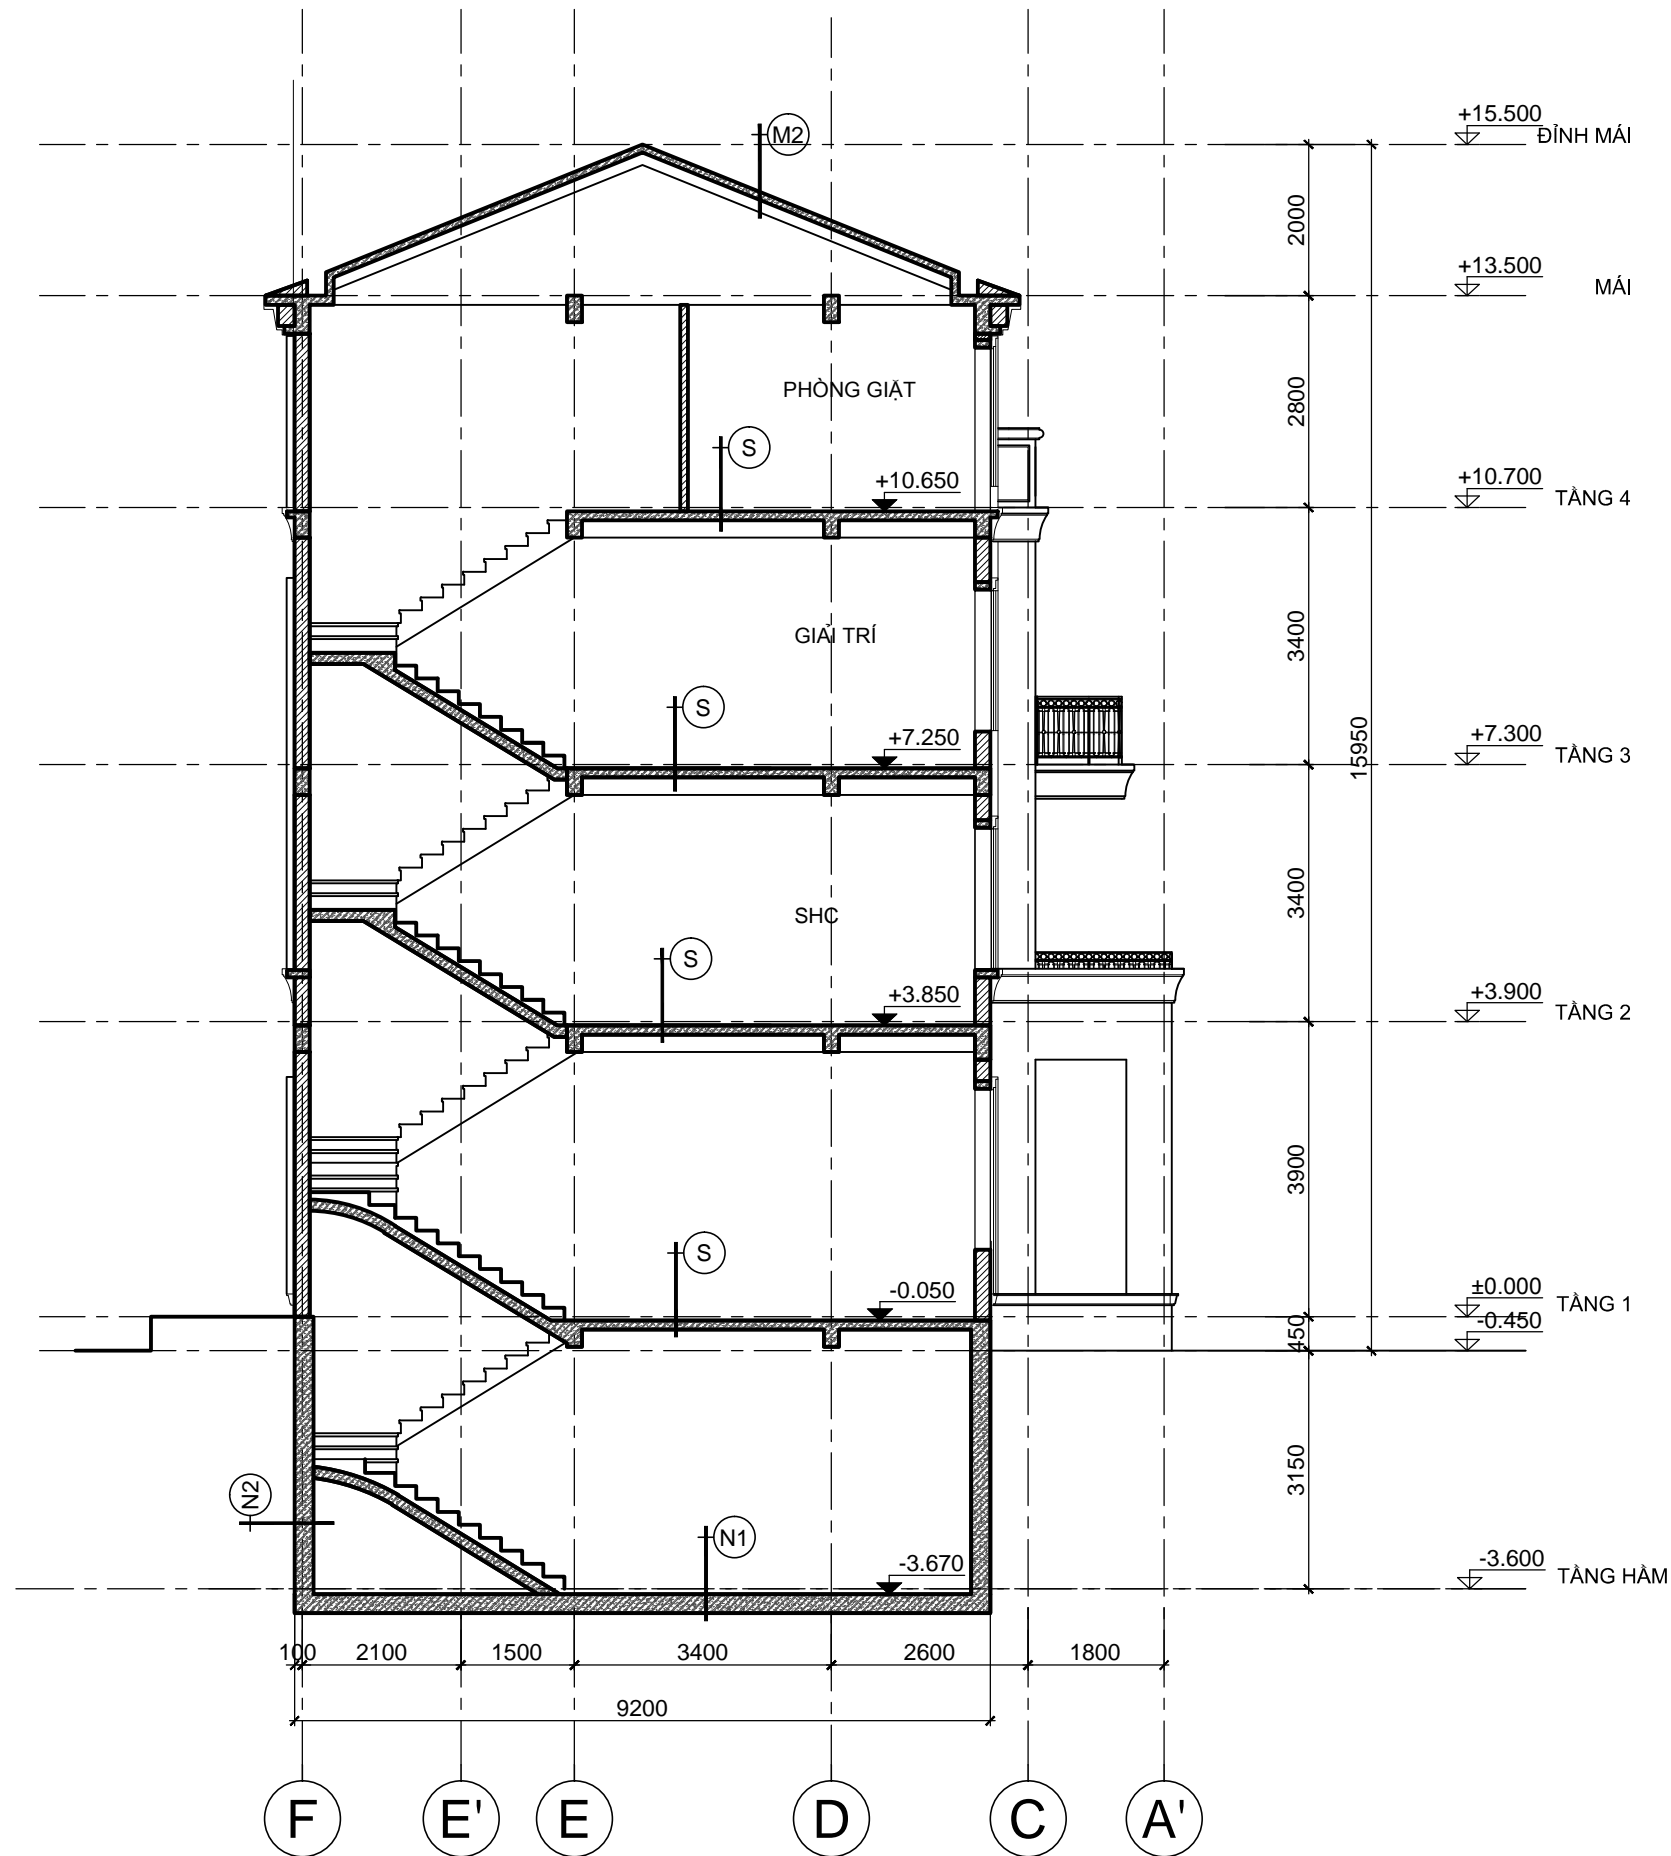

HẠNG MỤC:
BIỆT THỰ ĐƠN LẬP DL1A

TÊN BẢN VẼ:
MẶT CẮT A-A

SỐ HỢP ĐỒNG: 16/TVXD/VNCC/2016	TỈ LỆ:
GIẢI ĐOẠN: T.K.B.V.T.C	PHIÊN BẢN:
HOÀN THÀNH: 04/2016	0

KÝ HIỆU BẢN VẼ:

BT.DL1A.KT.301

MẶT CẮT B-B

TL: 1/100

***GHI CHÚ**