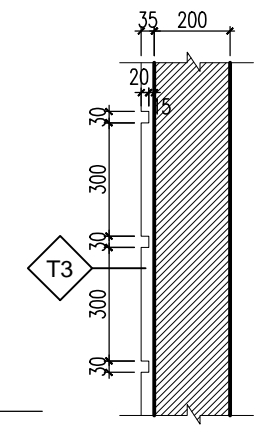

MC E-E
(TL: 1/50)

MD
(TL: 1/50)

MC 5-5
(TL: 1/50)

CT T3 CHỈ LỖM
TL: 1/20

KÍ HIỆU	HOÀN THIỆN TƯỜNG
T1	TƯỜNG SƠN MÀU TRẮNG
T2	TƯỜNG KÉ CHỈ LỖM 50x20 CÁCH ĐỀU 600
T3	TƯỜNG KÉ CHỈ LỖM 30x20 CÁCH ĐỀU 300
T4	TƯỜNG ỐP ĐÁ SÂN MÀU GI