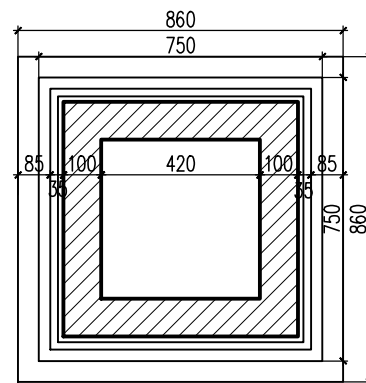

CHI TIẾT TRỤ BAN CÔNG

(TL: 1/20)

CHI TIẾT P1

TL: 1/20

CHI TIẾT P2

TL: 1/20

CHI TIẾT P3

TL: 1/20

CHI TIẾT P4

TL: 1/20