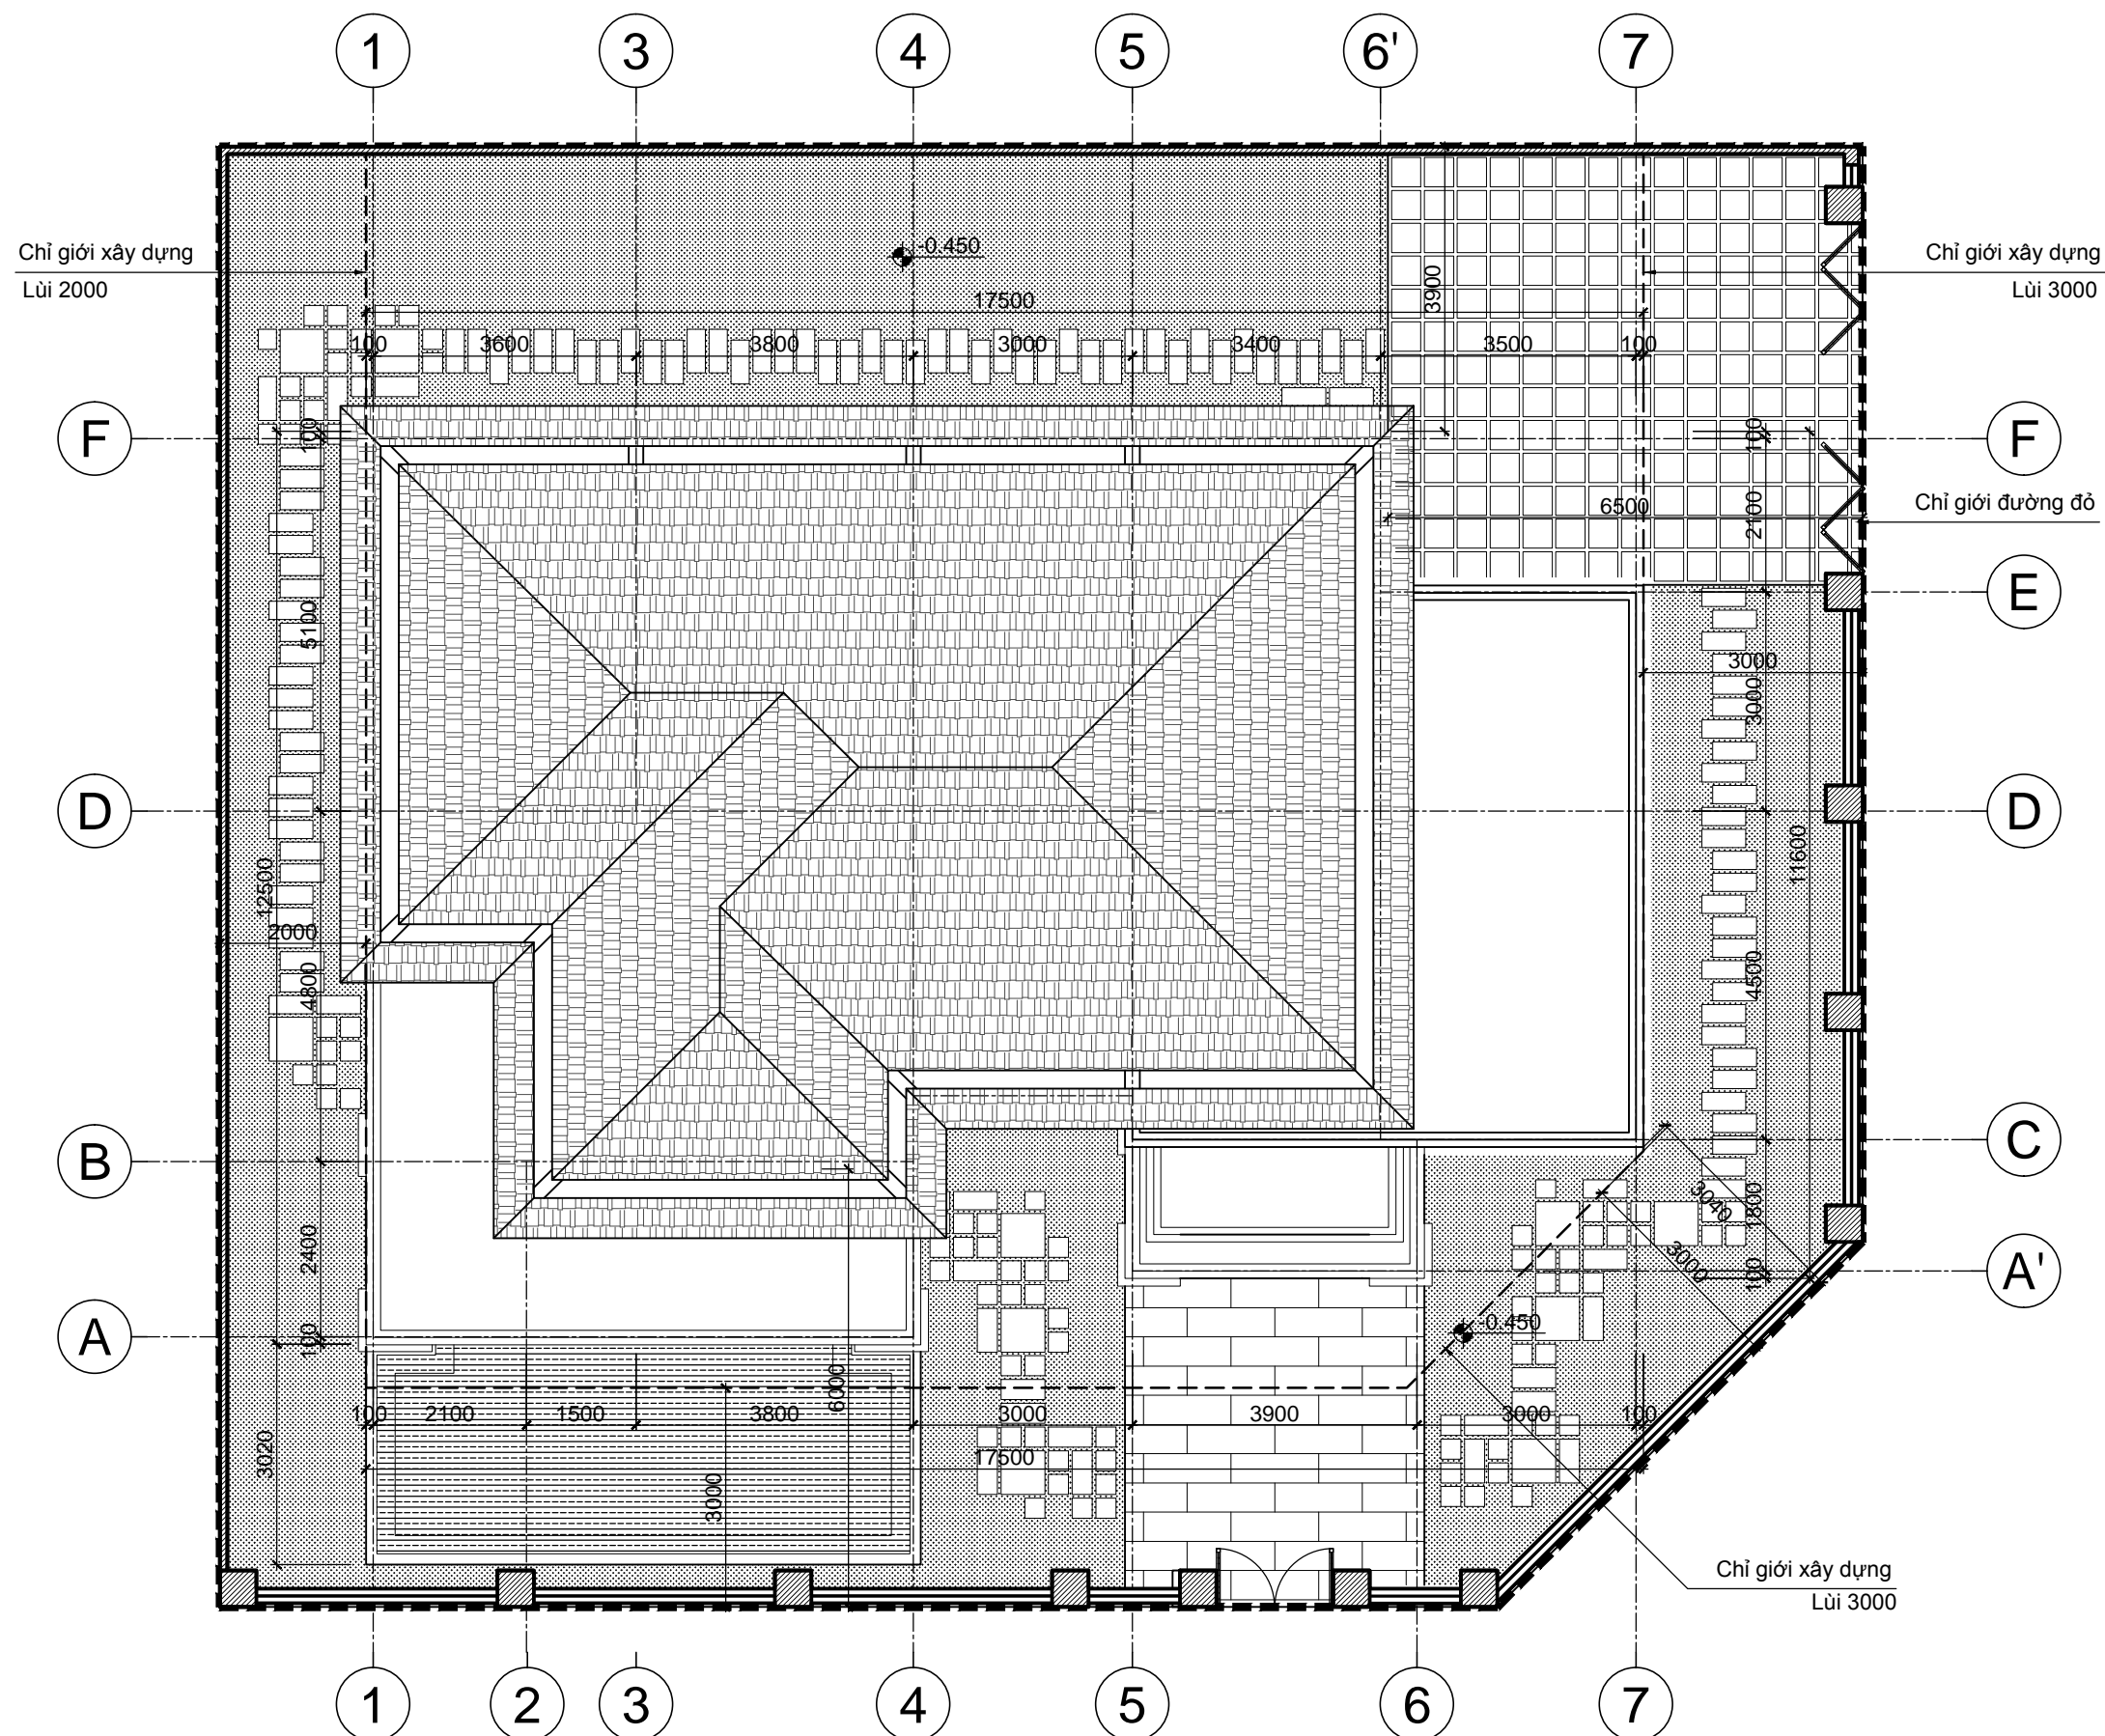

TL: 1/100

MẶT BẰNG TỔNG THỂ

TL: 1/100

*GHI CHÚ

CHỦ ĐẦU TƯ:
CÔNG TY CP ĐẦU TƯ DỊCH VỤ THƯƠNG MẠI
TP. HỒ CHÍ MINH

ĐỊA CHỈ: 72 LÊ THÀNH TÔN, P. BẾN NGHÉ, QUẬN 1
THÀNH PHỐ HỒ CHÍ MINH
TEL: (08) 38 220 464 FAX: (08) 38 220 464

LẦN NỘP	NỘI DUNG ĐIỀU CHỈNH	NGÀY NỘP

TÊN DỰ ÁN:
KHU TRUNG TÂM PHÚC HỢP
SÀI GÒN - BA SƠN
ĐỊA ĐIỂM XÂY DỰNG:
PHƯỜNG BẾN NGHÉ, QUẬN 1
THÀNH PHỐ HỒ CHÍ MINH

TƯ VẤN THIẾT KẾ:
BỘ XÂY DỰNG
TỔNG CÔNG TY TƯ VẤN XÂY DỰNG VIỆT NAM

ĐƠN VỊ THỰC HIỆN: VĂN PHÒNG KIẾN TRÚC 3
ĐỊA CHỈ: 243A ĐÉ LA THÀNH - ĐÔNG ĐÀ - HÀ NỘI
TEL: 04.37667470 FAX: 04.37667464

PHÓ TỔNG GIÁM ĐỐC:

TRẦN BÌNH TRỌNG

GIÁM ĐỐC VĂN PHÒNG:

NGUYỄN TUẤN NGỌC

CHỦ NHIỆM THIẾT KẾ:

NGUYỄN TUẤN NGỌC

KIỂM:

TRẦN PHƯƠNG LAN

CHỦ TRÌ THIẾT KẾ:

PHẠM DUY TUẤN

THIẾT KẾ:

NGUYỄN THỊ DỊU

VẼ:

NGUYỄN THỊ DỊU

HANG MỤC:

BIỆT THỰ ĐƠN LẬP DL1A

TÊN BẢN VẼ:

MẶT BẰNG TỔNG THỂ

SỐ HỢP ĐỒNG:

16/TVXD/VNCC/2016

TI LỆ:

T.K.B.V.T.C

PHIÊN BẢN:

HOÀN THÀNH:

04/2016

KÝ HIỆU BẢN VẼ:

BT.DL1A.KT.102

0