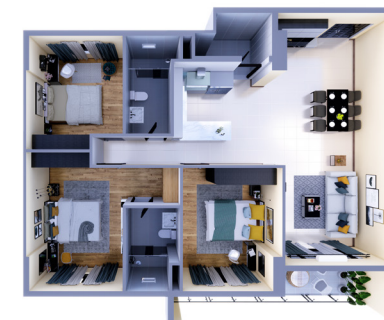

**CĂN HỘ L7**  
03 PHÒNG NGỦ  
DTXD 106.90 m<sup>2</sup>  
DTTT 103.40 m<sup>2</sup>

**CĂN HỘ L8**  
03 PHÒNG NGỦ  
DTXD 125.40 m<sup>2</sup>  
DTTT 122.80 m<sup>2</sup>