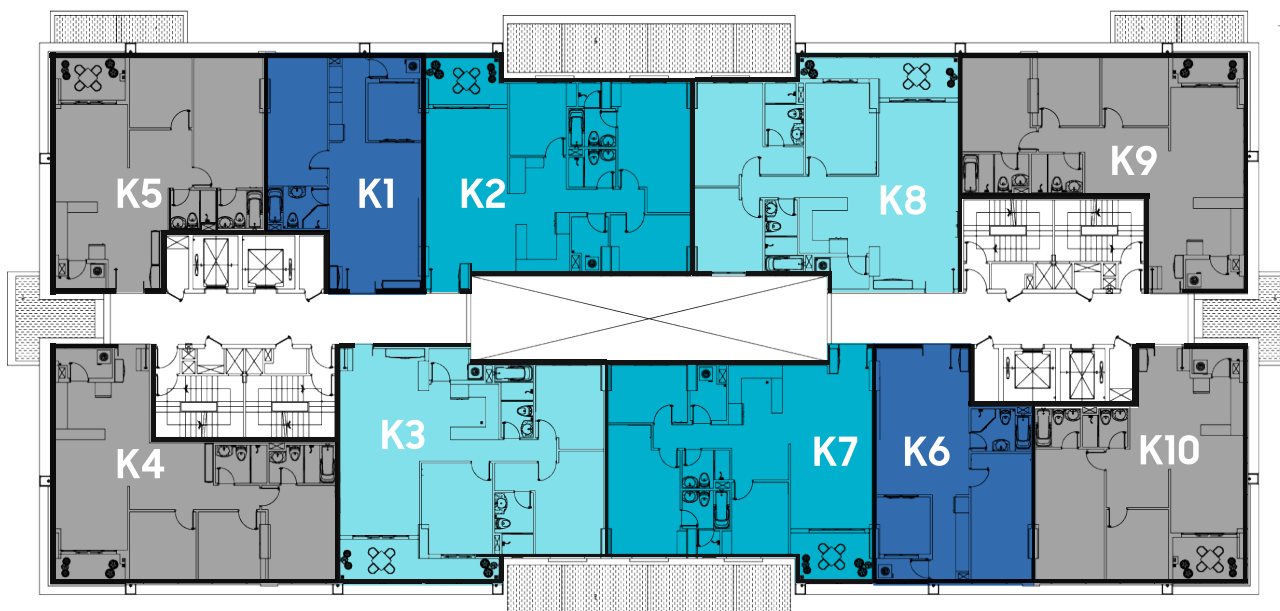

MẶT BẰNG CĂN HỘ DỰ ÁN DOCKLANDS BLOCK K

CĂN HỘ K1-K6

02 PHÒNG NGỦ
DTXD 72.70 m²
DTTT 70.00 m²