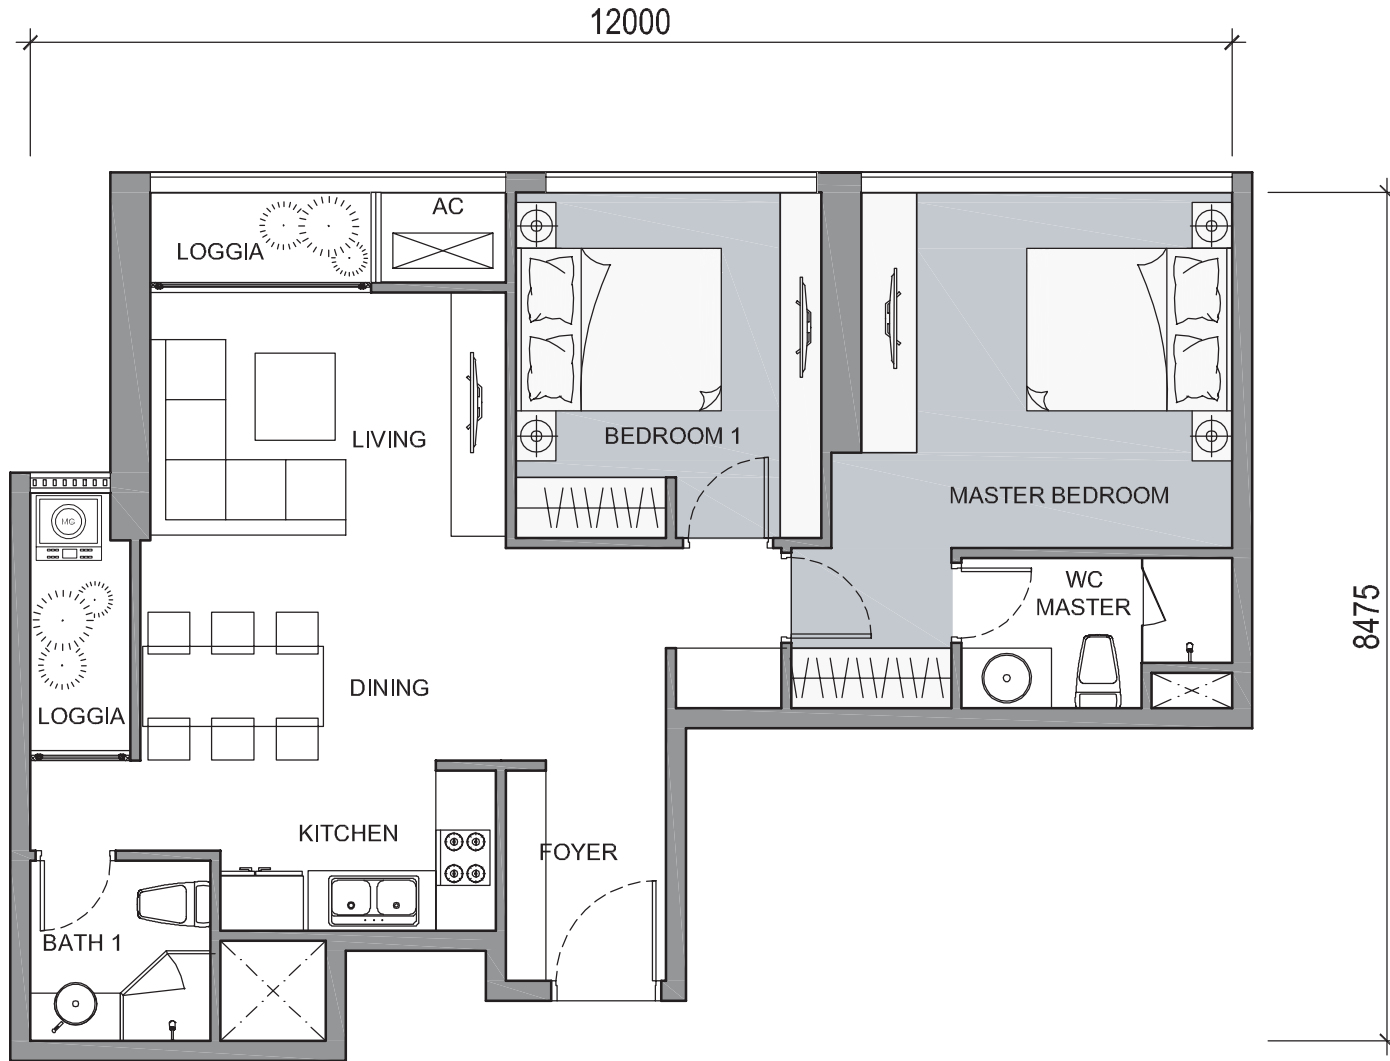

MẶT BẰNG CĂN HỘ ĐIỂN HÌNH TẦNG 2 - 22 VÀ 24 - 34 (CĂN HỘ 8) THE CENTRAL 3