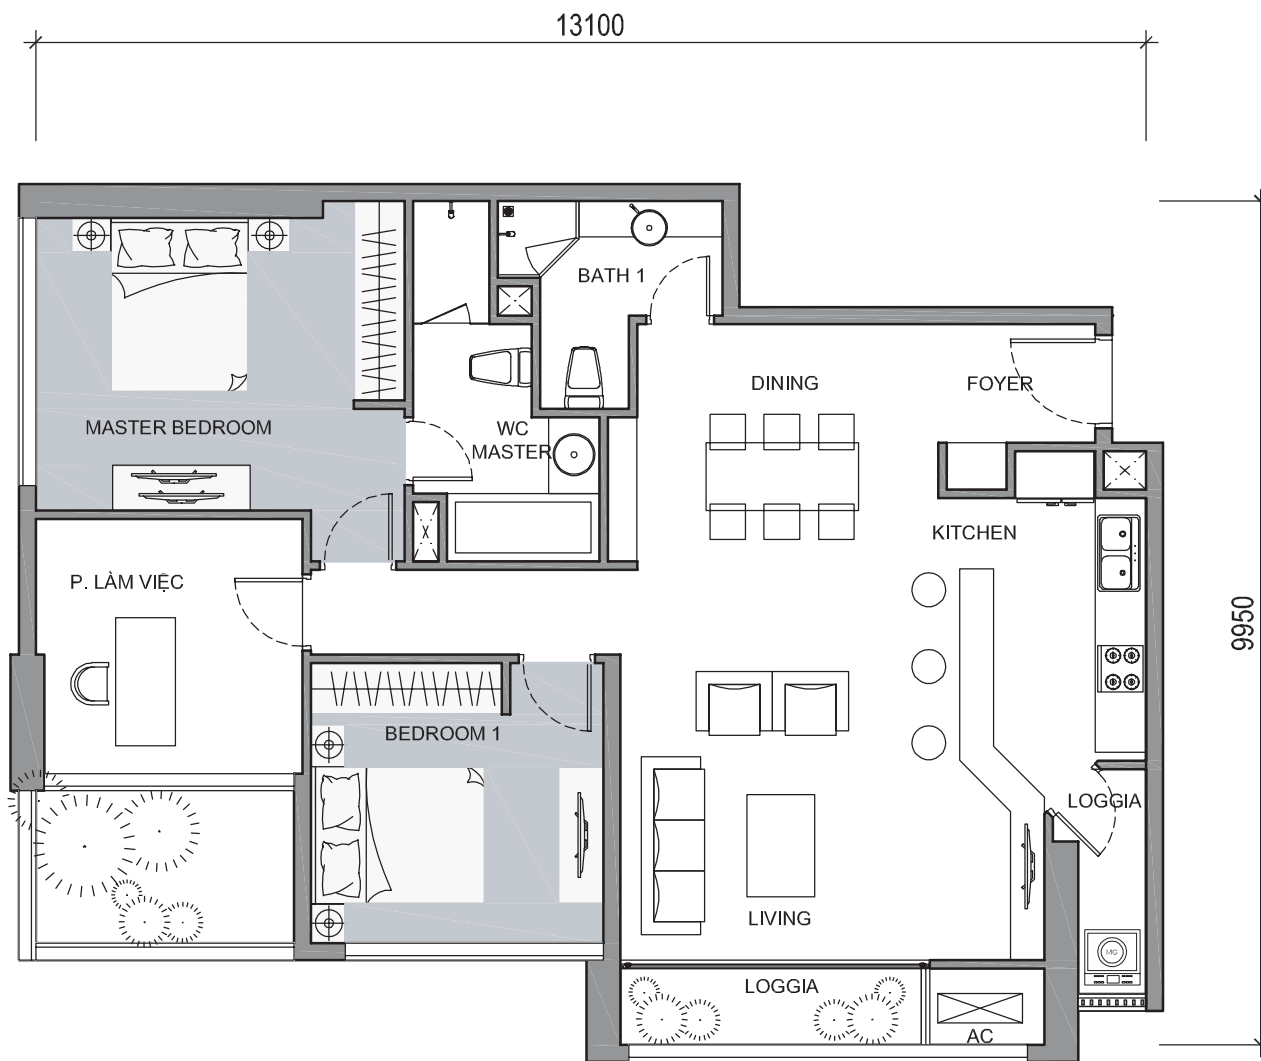

MẶT BẰNG CĂN HỘ ĐIỂN HÌNH TẦNG 35 - 42 (CĂN HỘ 2) THE CENTRAL 3