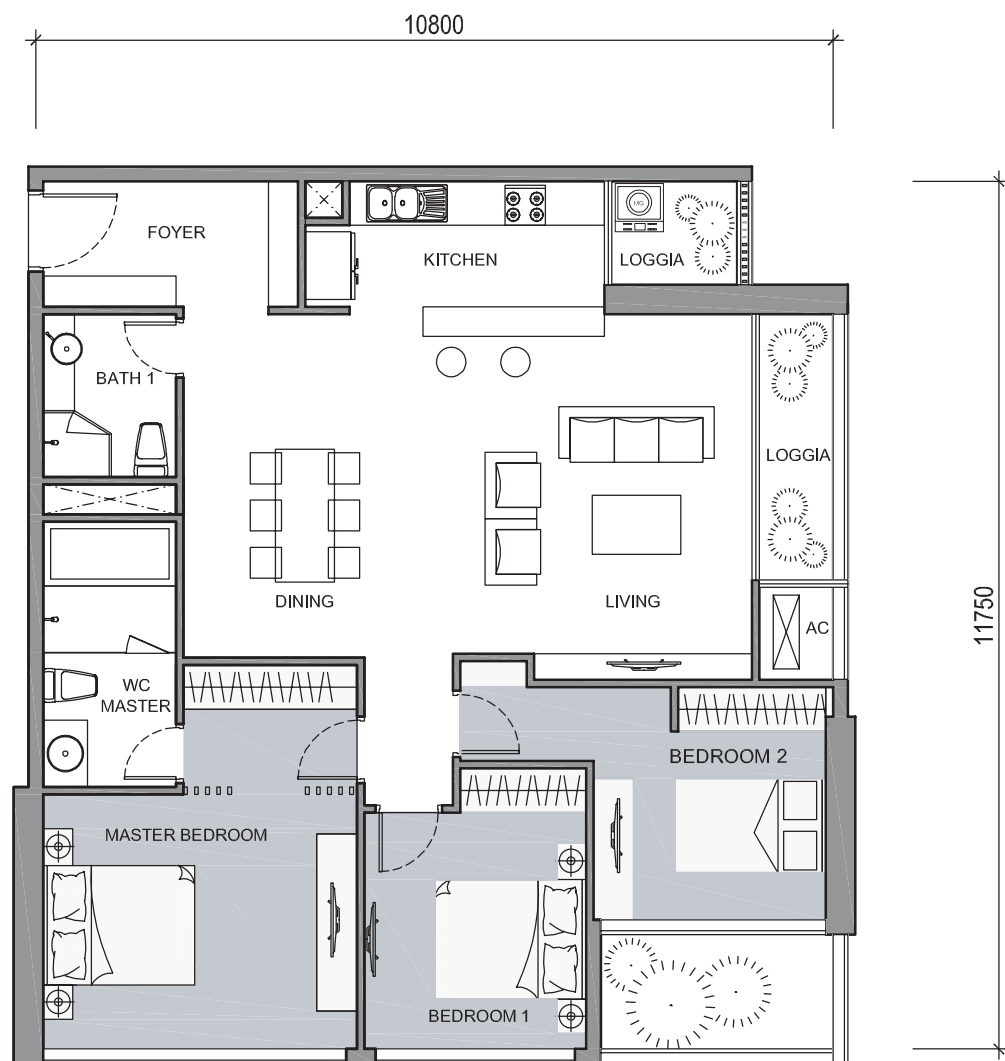

MẶT BẰNG CĂN HỘ ĐIỂN HÌNH TẦNG 35 - 42 (CĂN HỘ 11) THE CENTRAL 3