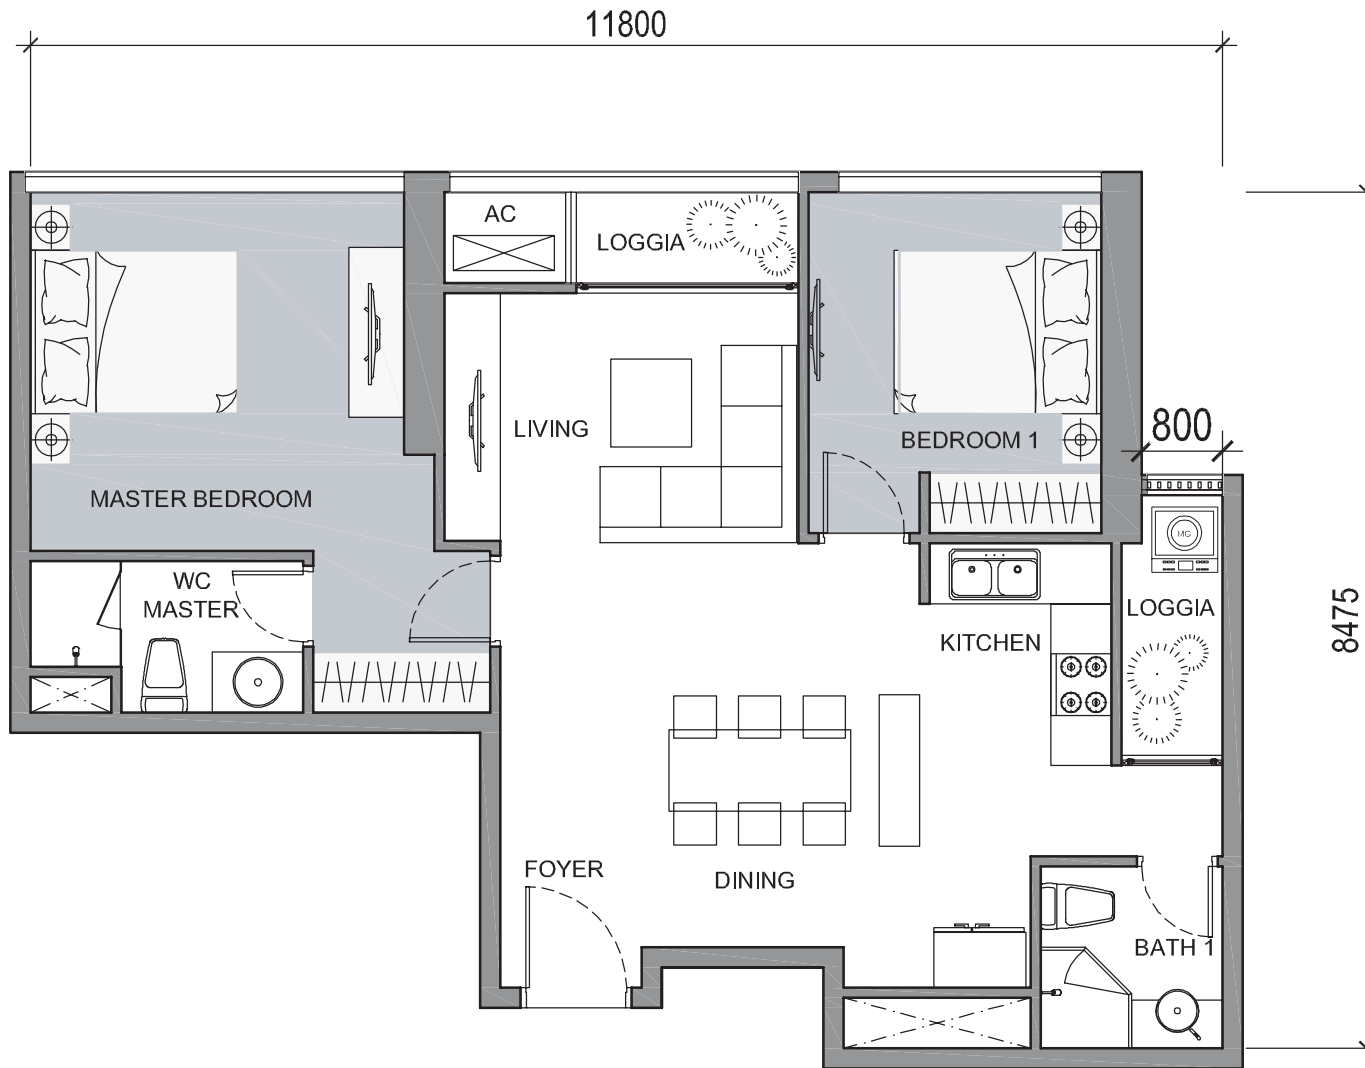

MẶT BẰNG CĂN HỘ ĐIỂN HÌNH TẦNG 2 - 22 VÀ 24 - 34 (CĂN HỘ 5) THE CENTRAL 3