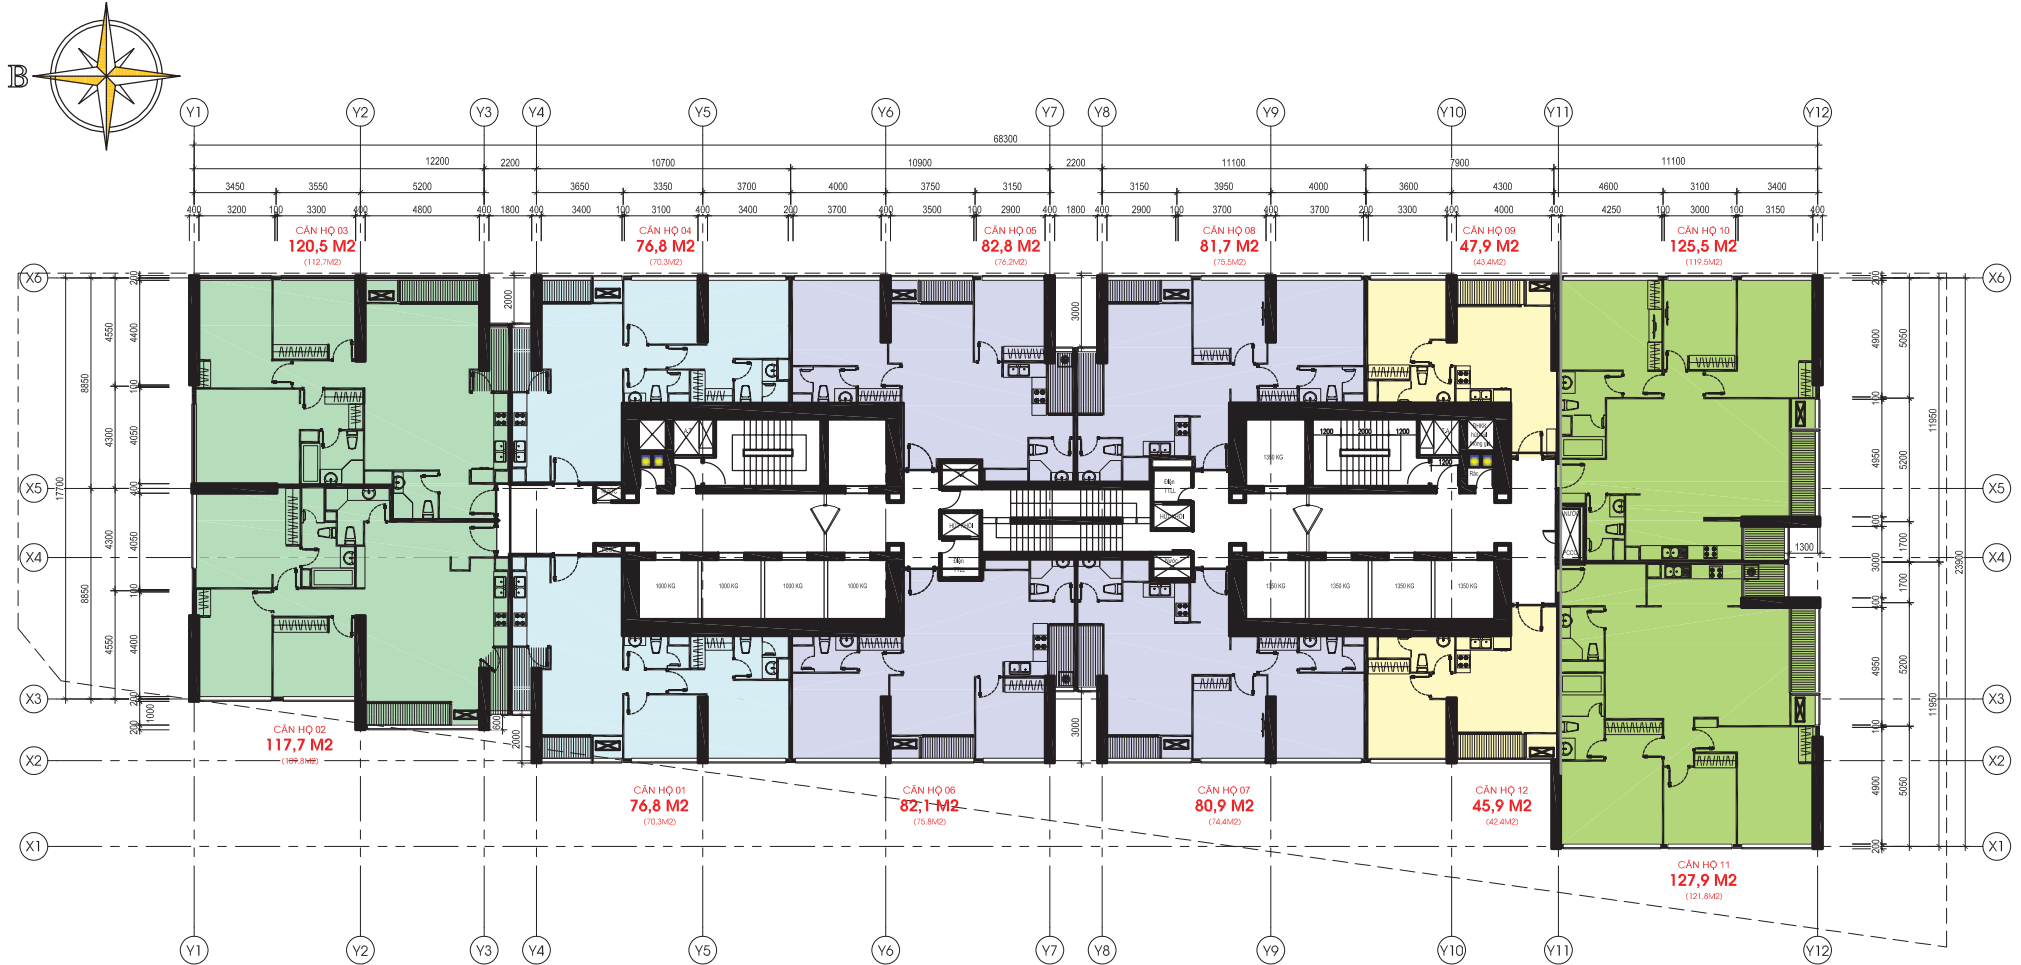

Thông số tại bản vẽ là tương đối, thông số chính thức của từng căn hộ sẽ được quy định tại văn bản ký kết giữa Chủ đầu tư và khách hàng.