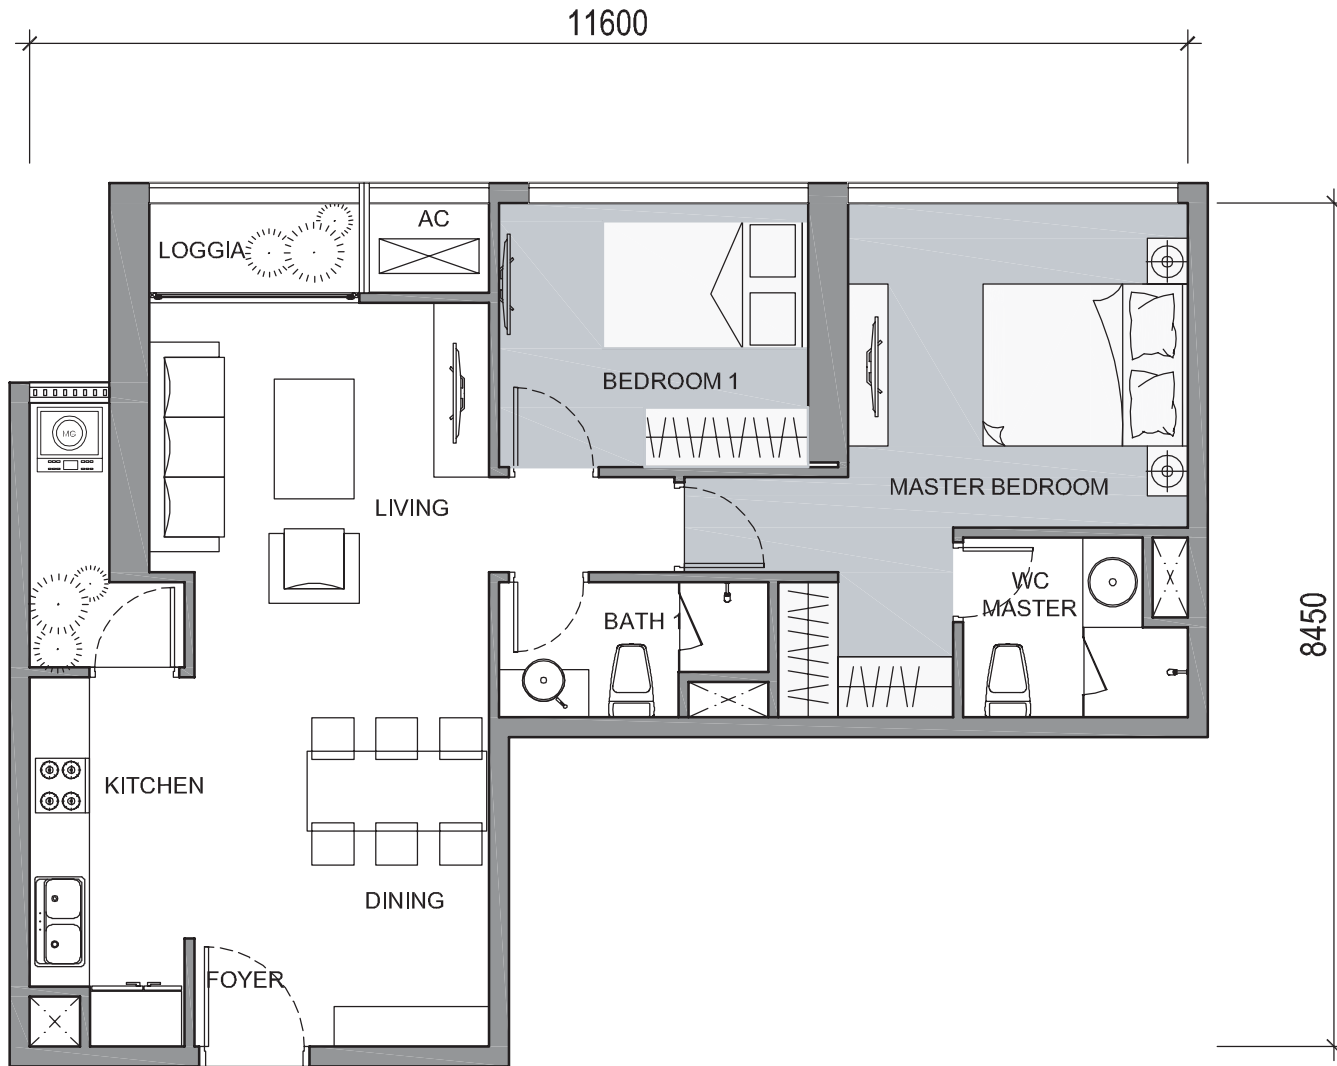

MẶT BẰNG CĂN HỘ ĐIỂN HÌNH TẦNG 2 - 22 VÀ 24 - 34 (CĂN HỘ 4) THE CENTRAL 3