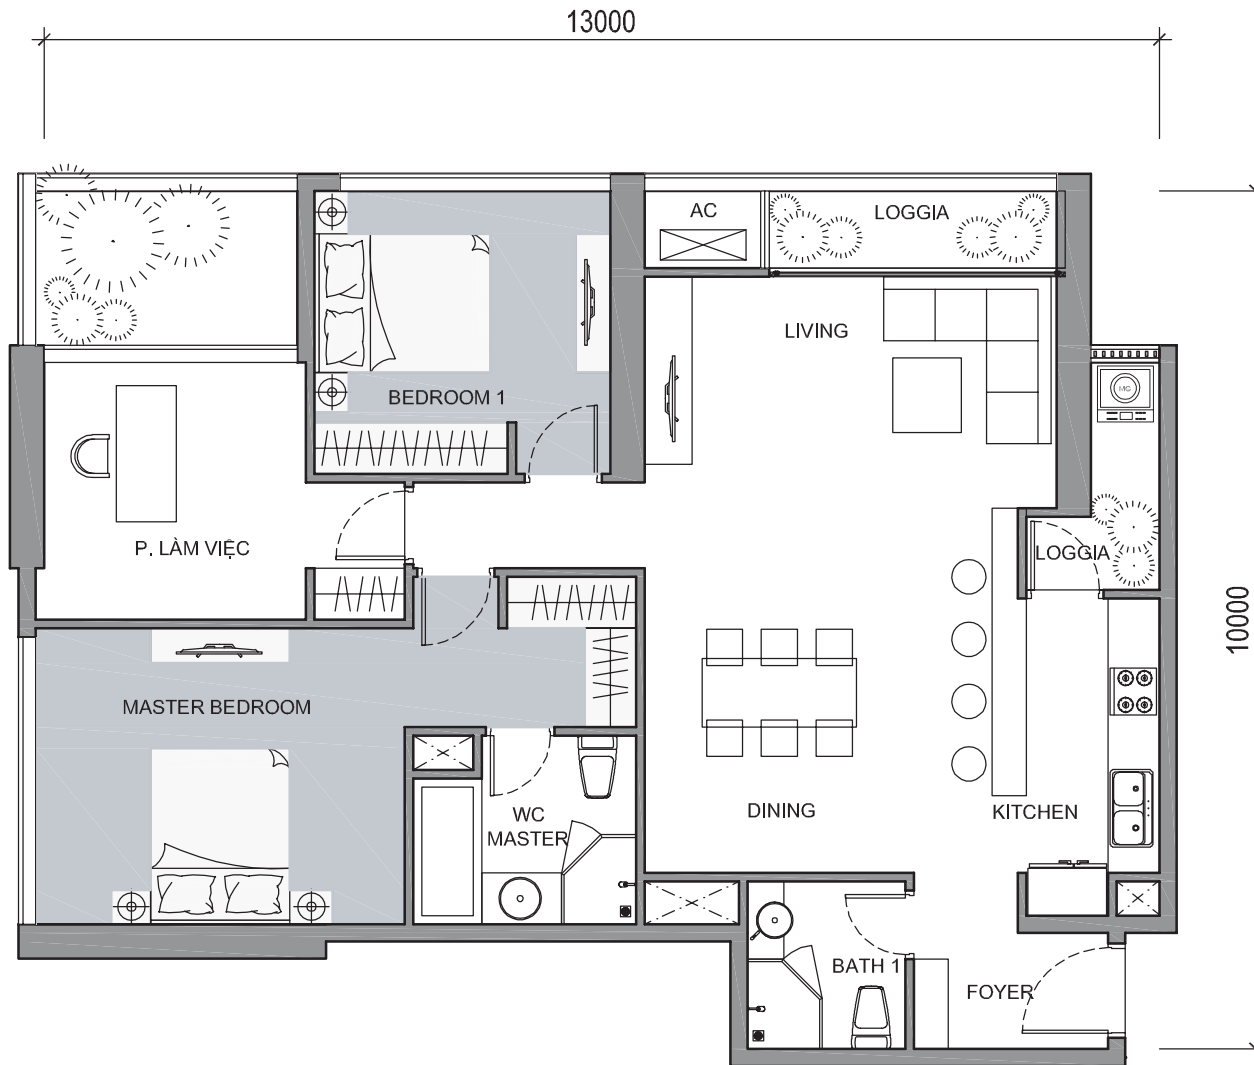

MẶT BẰNG CĂN HỘ ĐIỂN HÌNH TẦNG 35 - 42 (CĂN HỘ 3) THE CENTRAL 3