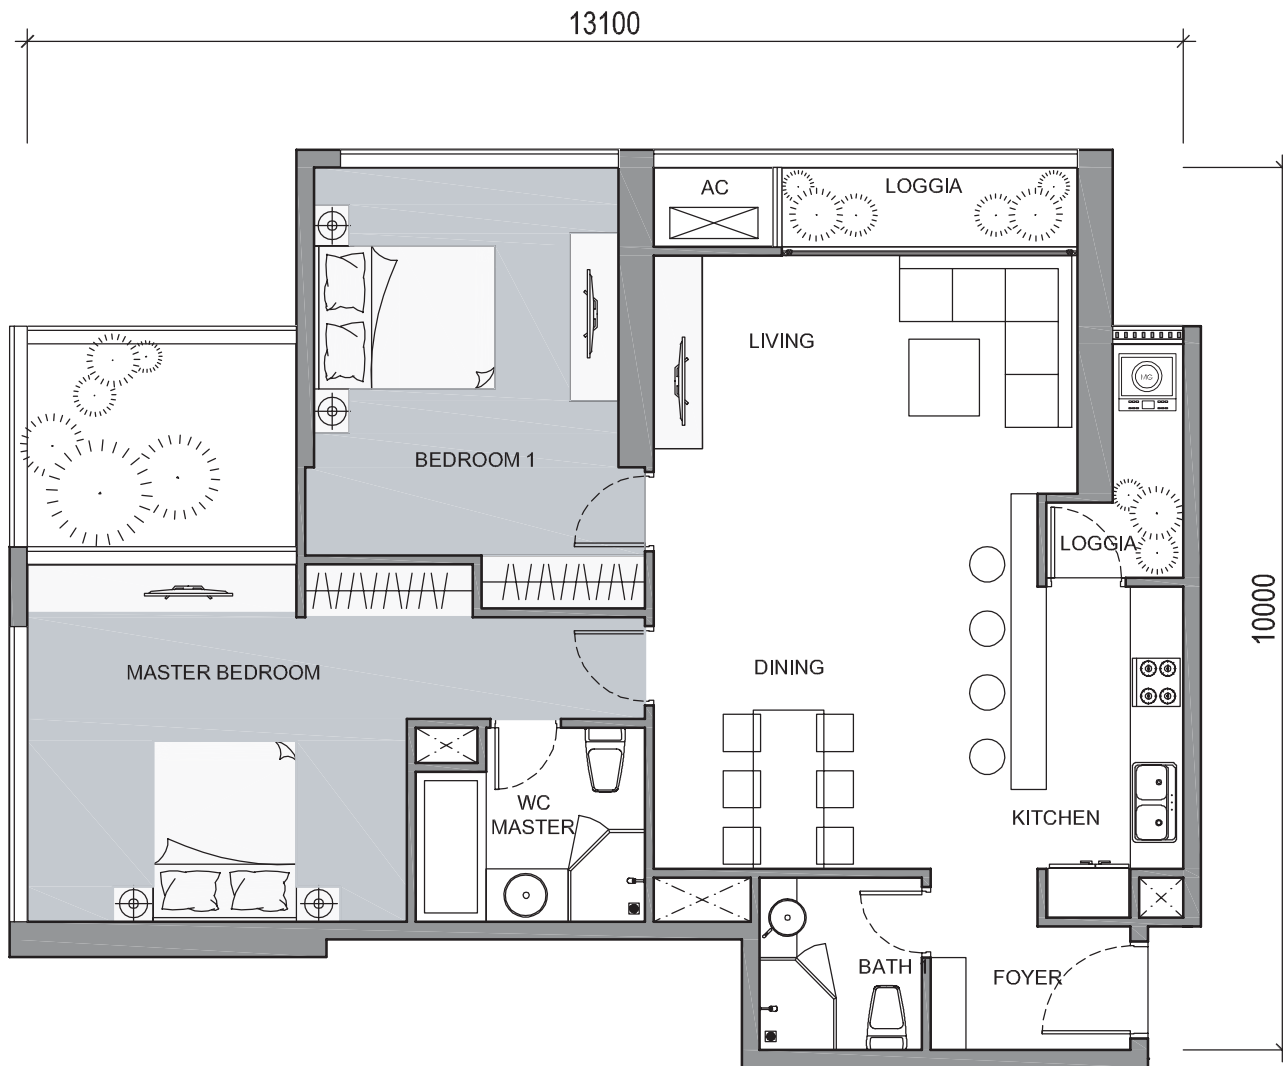

MẶT BẰNG CĂN HỘ ĐIỂN HÌNH TẦNG 43 - 45 (CĂN HỘ 3) THE CENTRAL 3