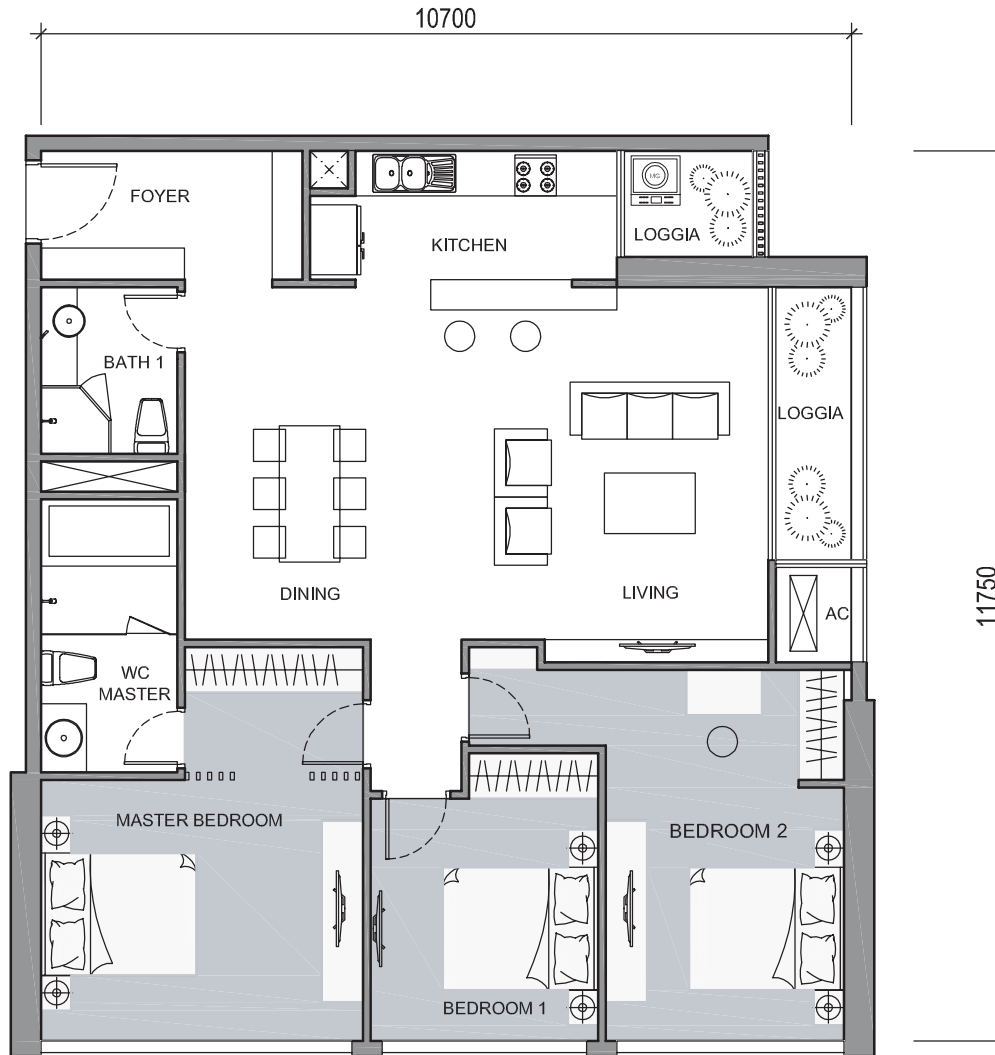

MẶT BẰNG CĂN HỘ ĐIỂN HÌNH TẦNG 2 - 22 VÀ 24 - 34 (CĂN HỘ 11) THE CENTRAL 3