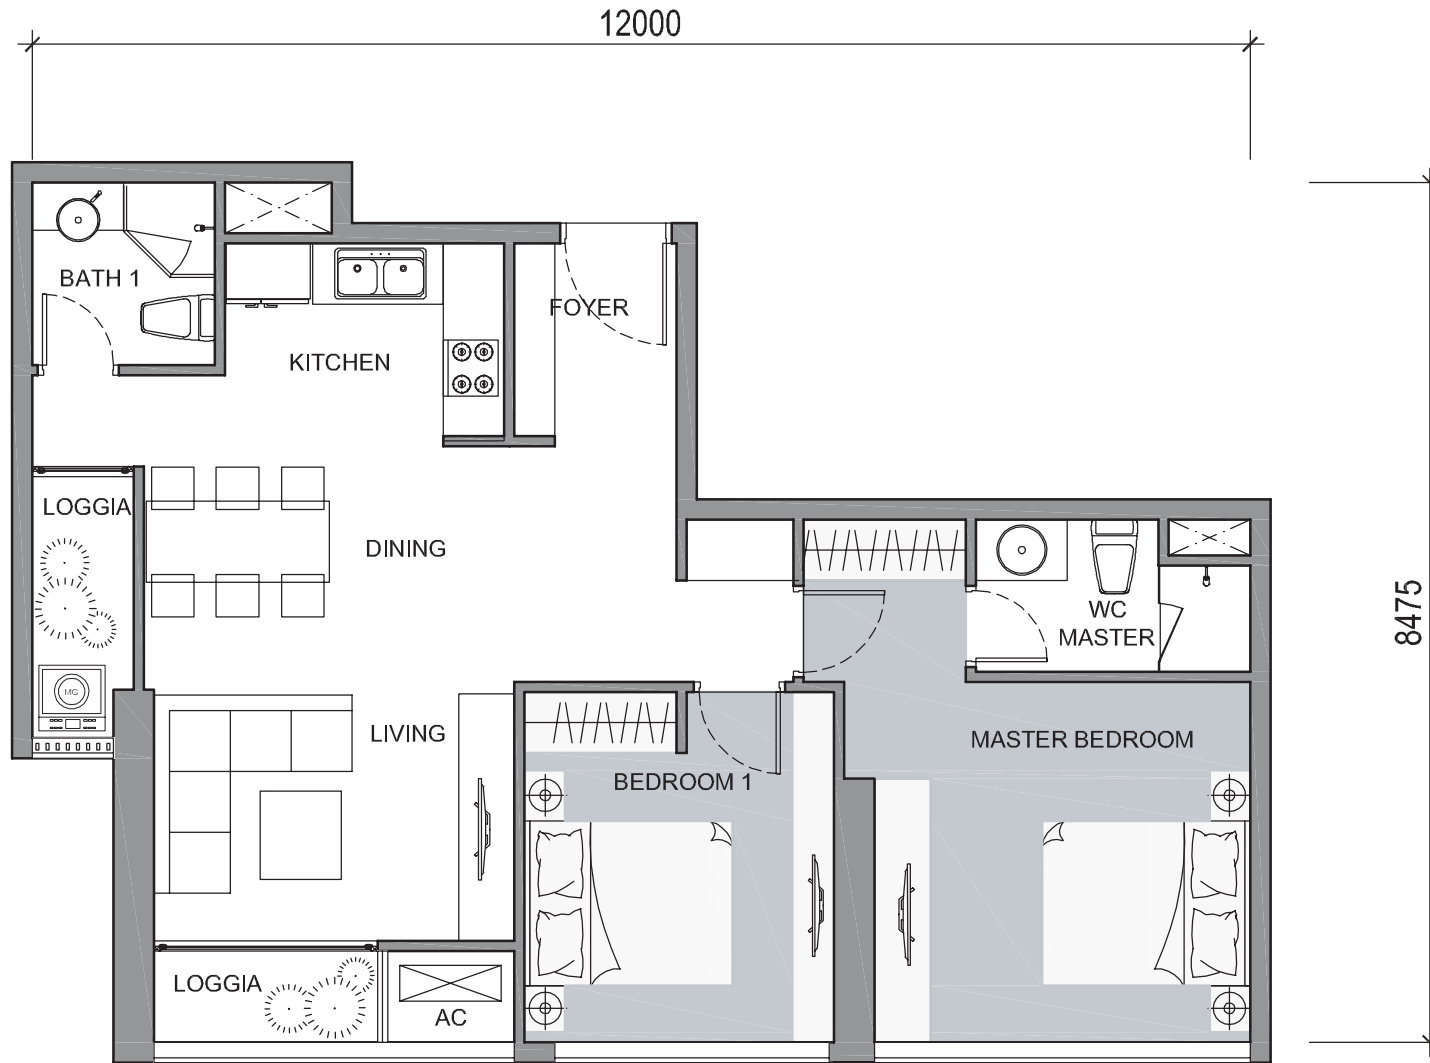

MẶT BẰNG CĂN HỘ ĐIỂN HÌNH TẦNG 2 - 22 VÀ 24 - 34 (CĂN HỘ 7) THE CENTRAL 3