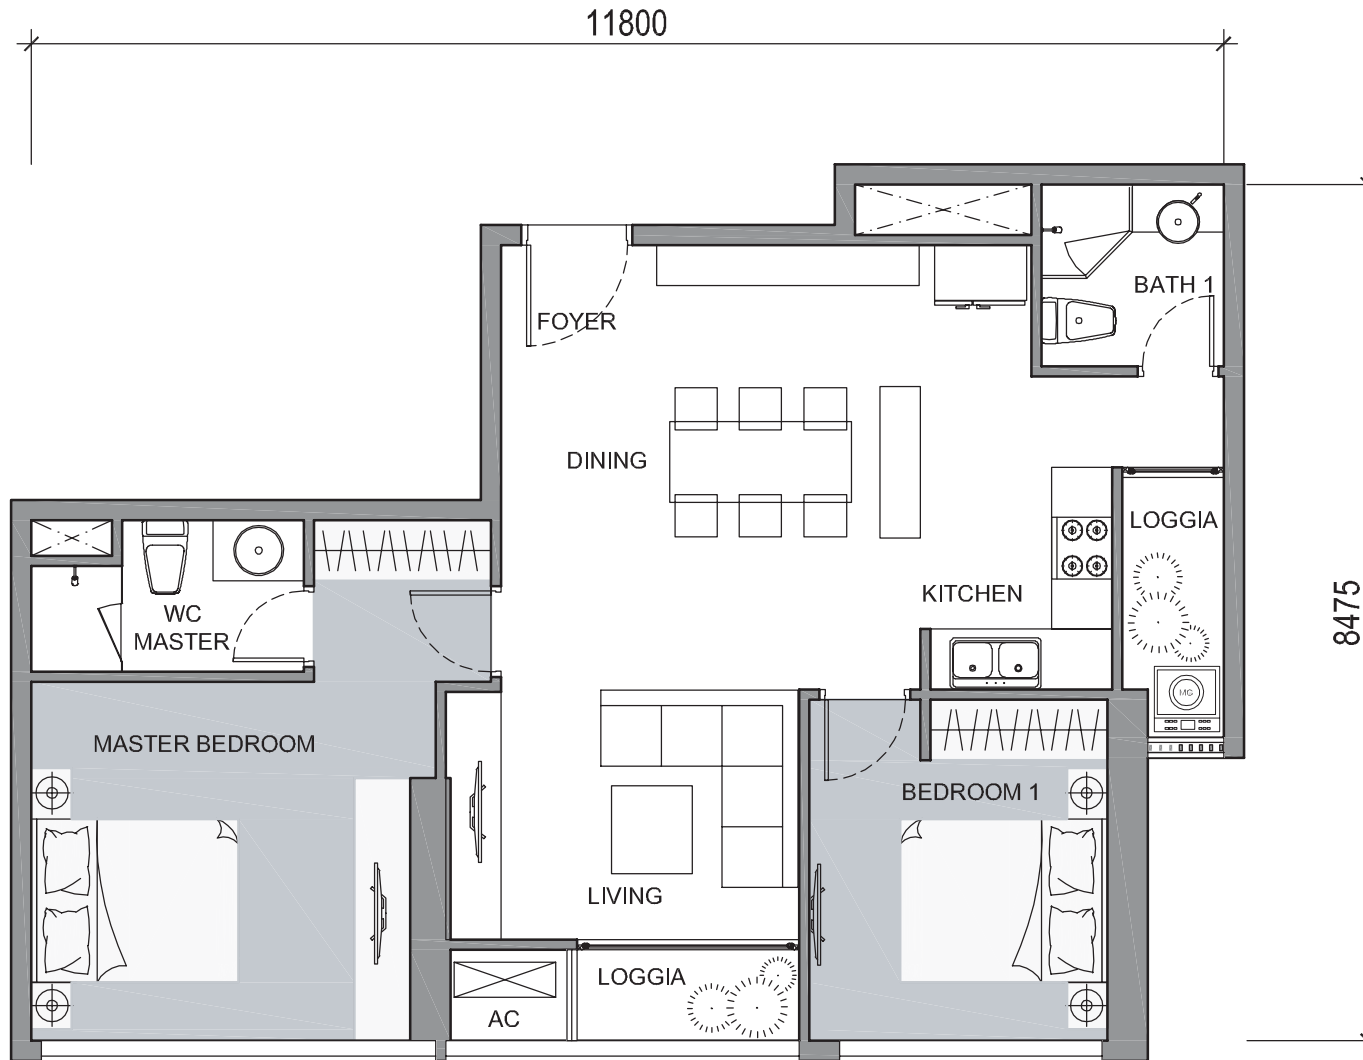

MẶT BẰNG CĂN HỘ ĐIỂN HÌNH TẦNG 2 - 22 VÀ 24 - 34 (CĂN HỘ 6) THE CENTRAL 3