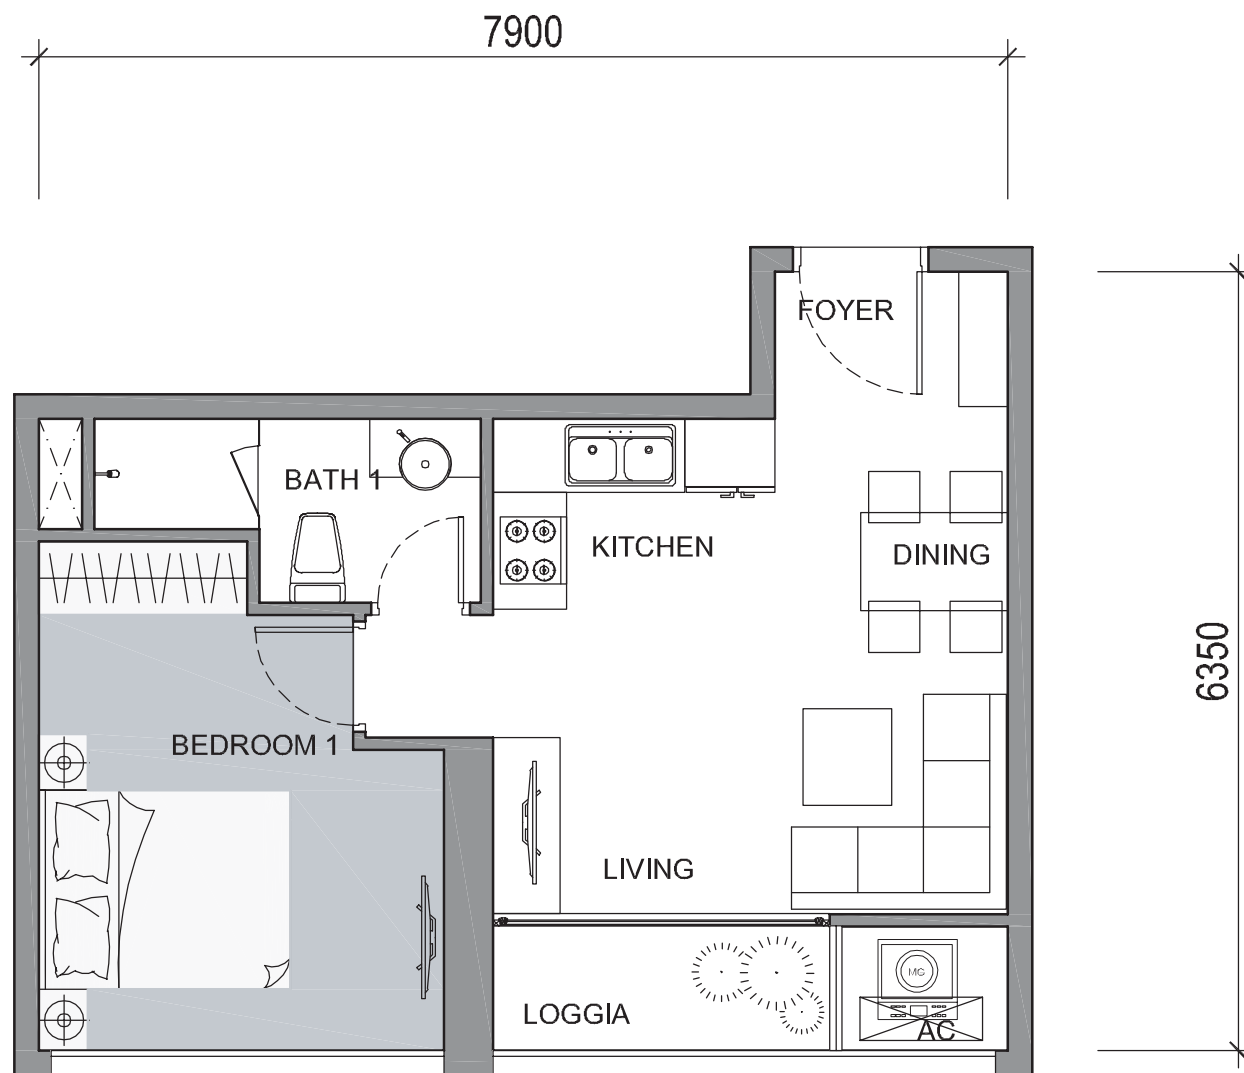

MẶT BẰNG CĂN HỘ ĐIỂN HÌNH TẦNG 2 - 22 VÀ 24 - 34 (CĂN HỘ 12) THE CENTRAL 3