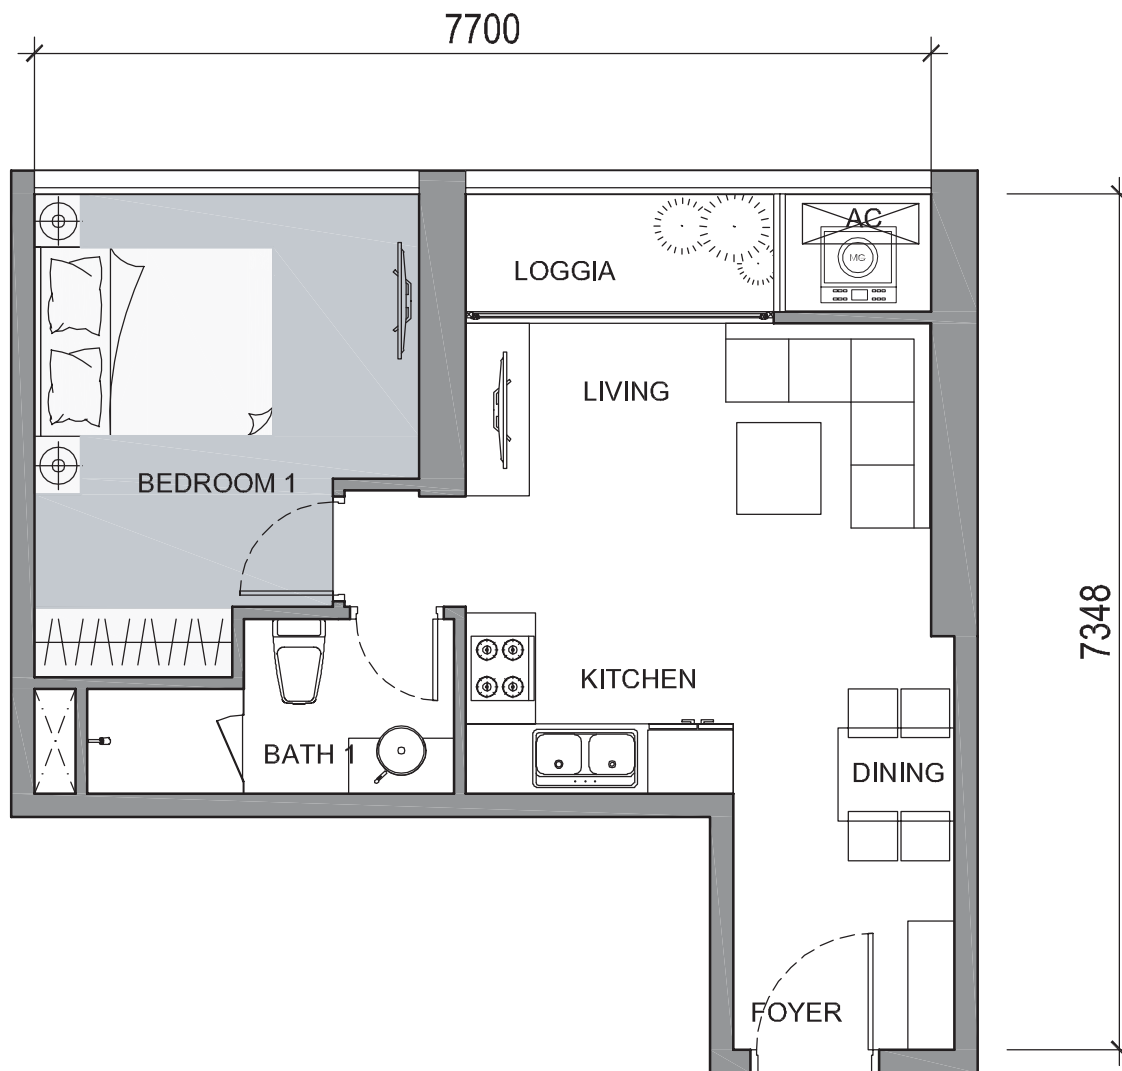

MẶT BẰNG CĂN HỘ ĐIỂN HÌNH TẦNG 2 - 22 VÀ 24 - 34 (CĂN HỘ 9) THE CENTRAL 3