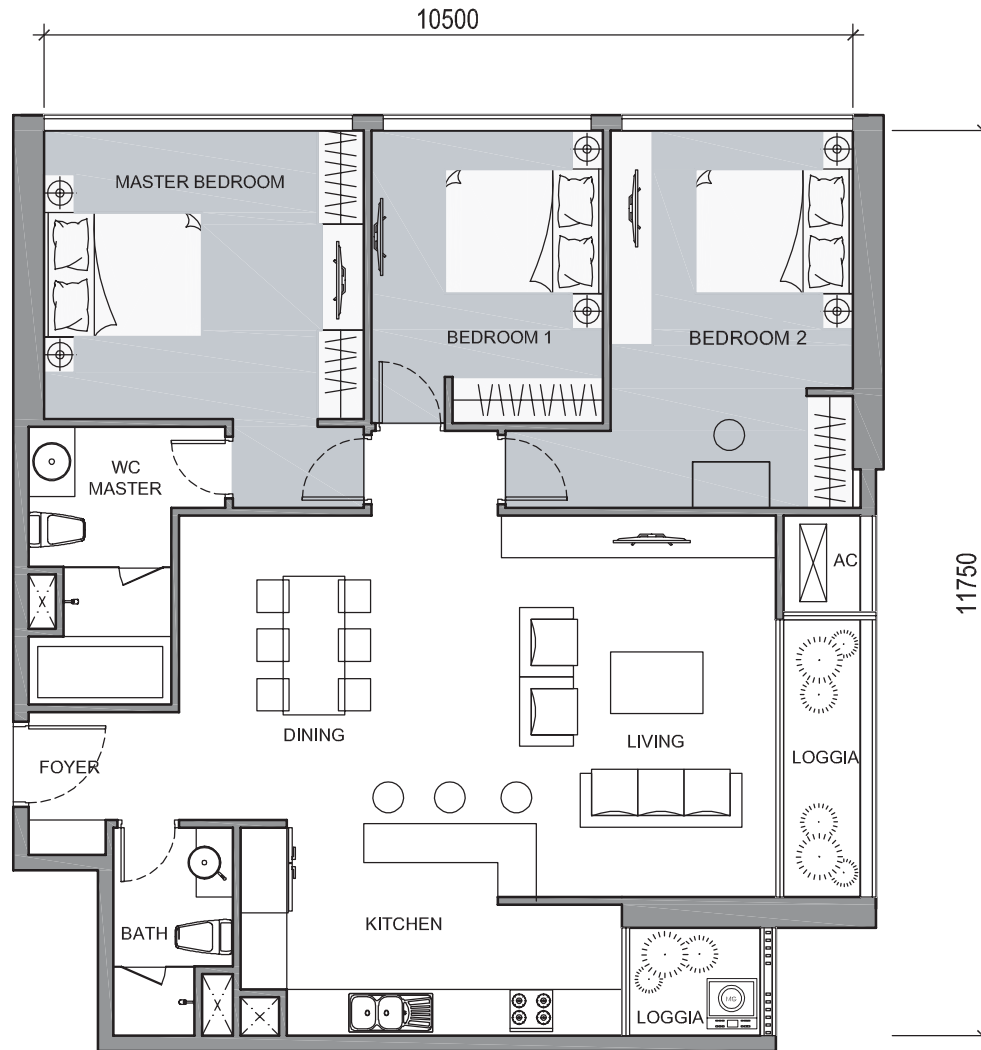

MẶT BẰNG CĂN HỘ ĐIỂN HÌNH TẦNG 2 - 22 VÀ 24 - 34 (CĂN HỘ 10) THE CENTRAL 3