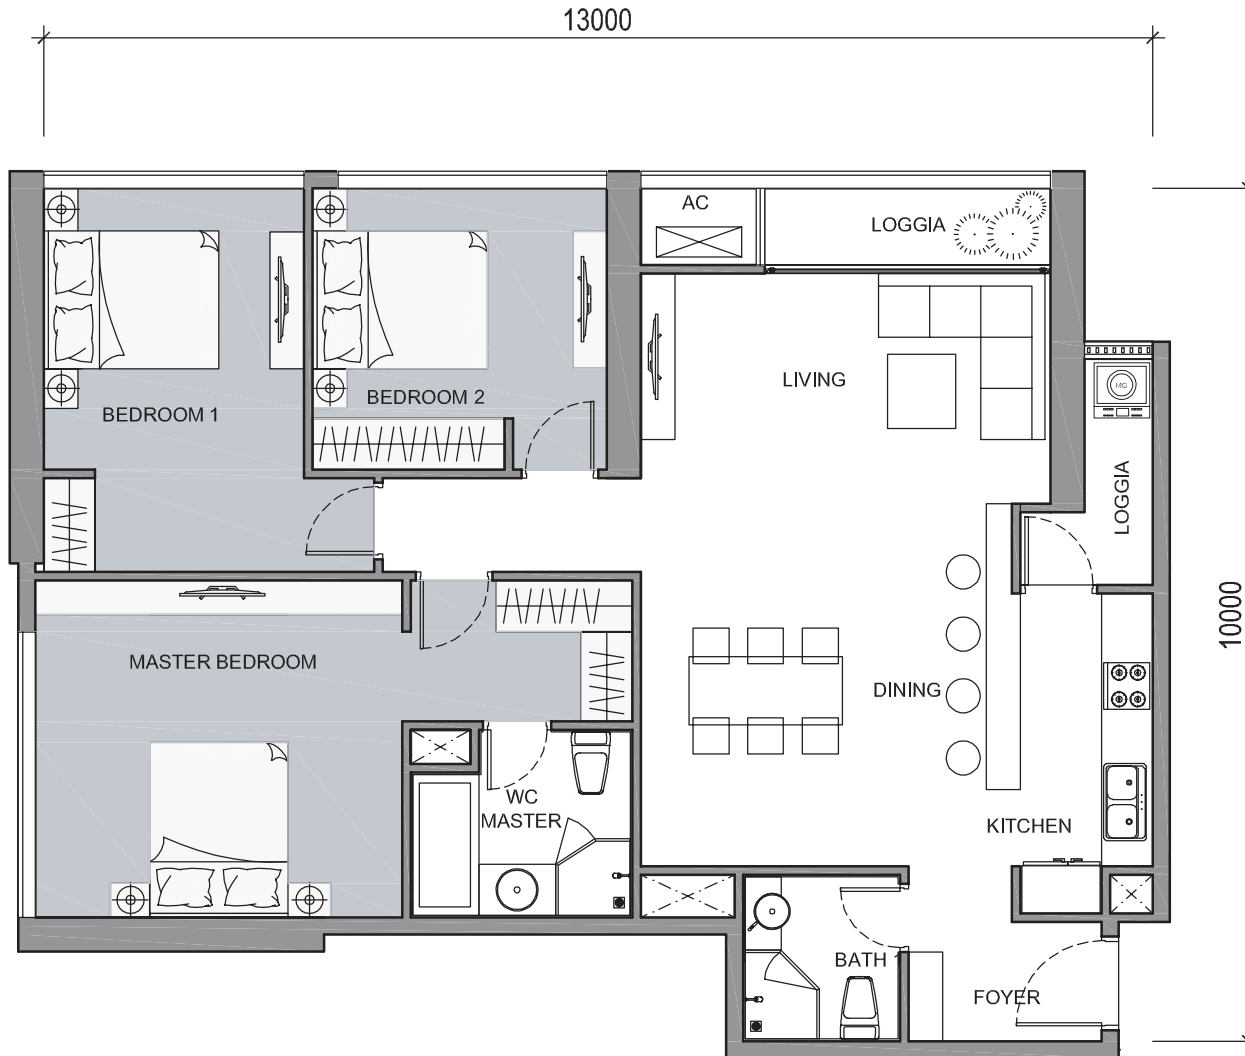

MẶT BẰNG CĂN HỘ ĐIỂN HÌNH TẦNG 2 - 22 VÀ 24 - 34 (CĂN HỘ 3) THE CENTRAL 3