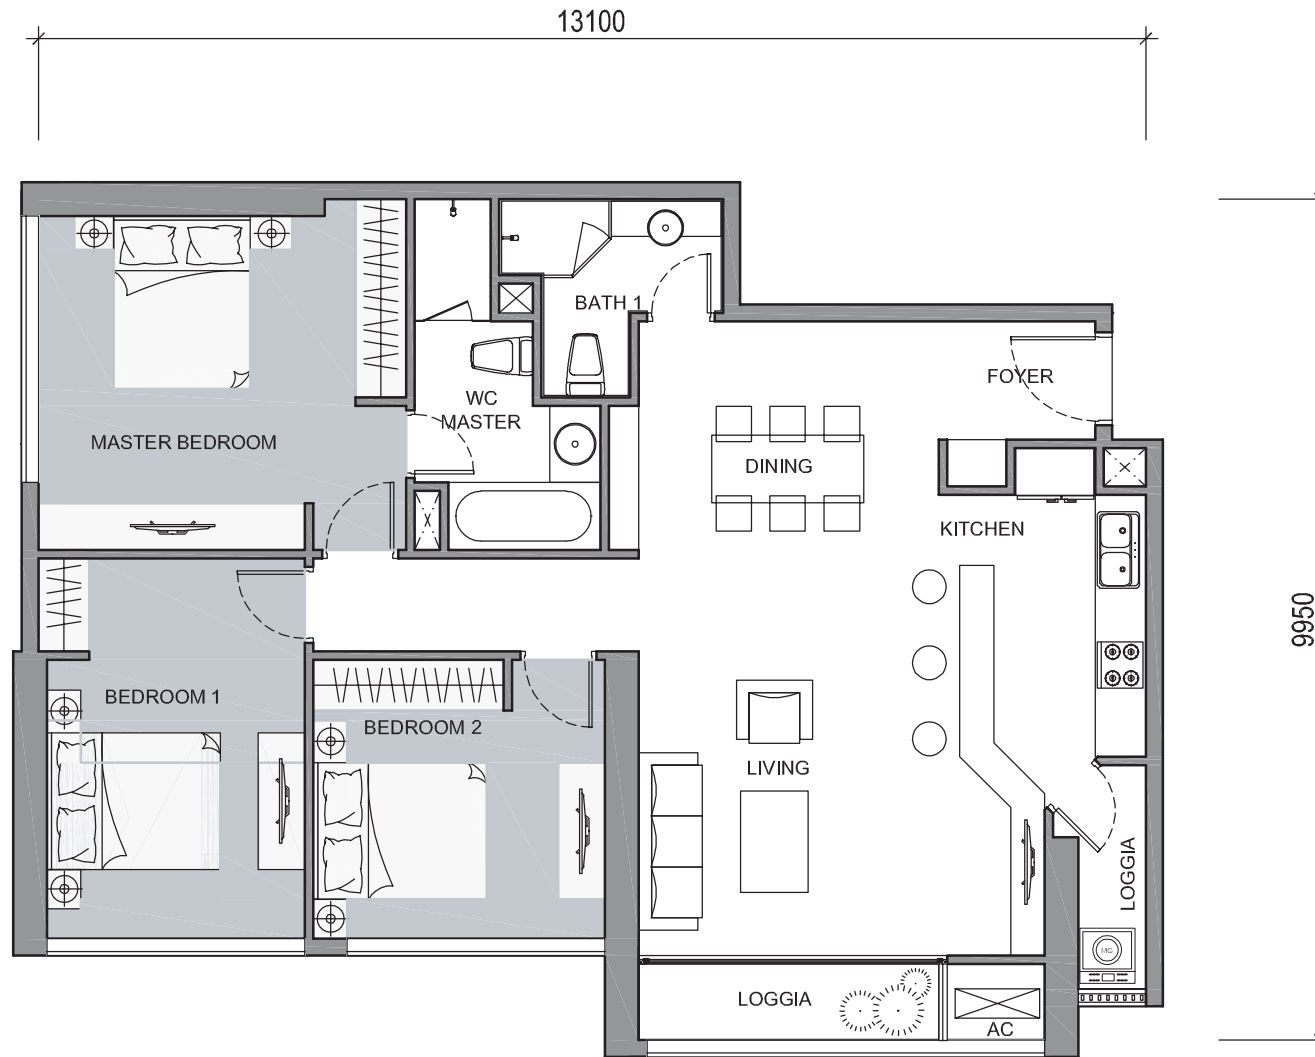

MẶT BẰNG CĂN HỘ ĐIỂN HÌNH TẦNG 2 - 22 VÀ 24 - 34 (CĂN HỘ 2) THE CENTRAL 3