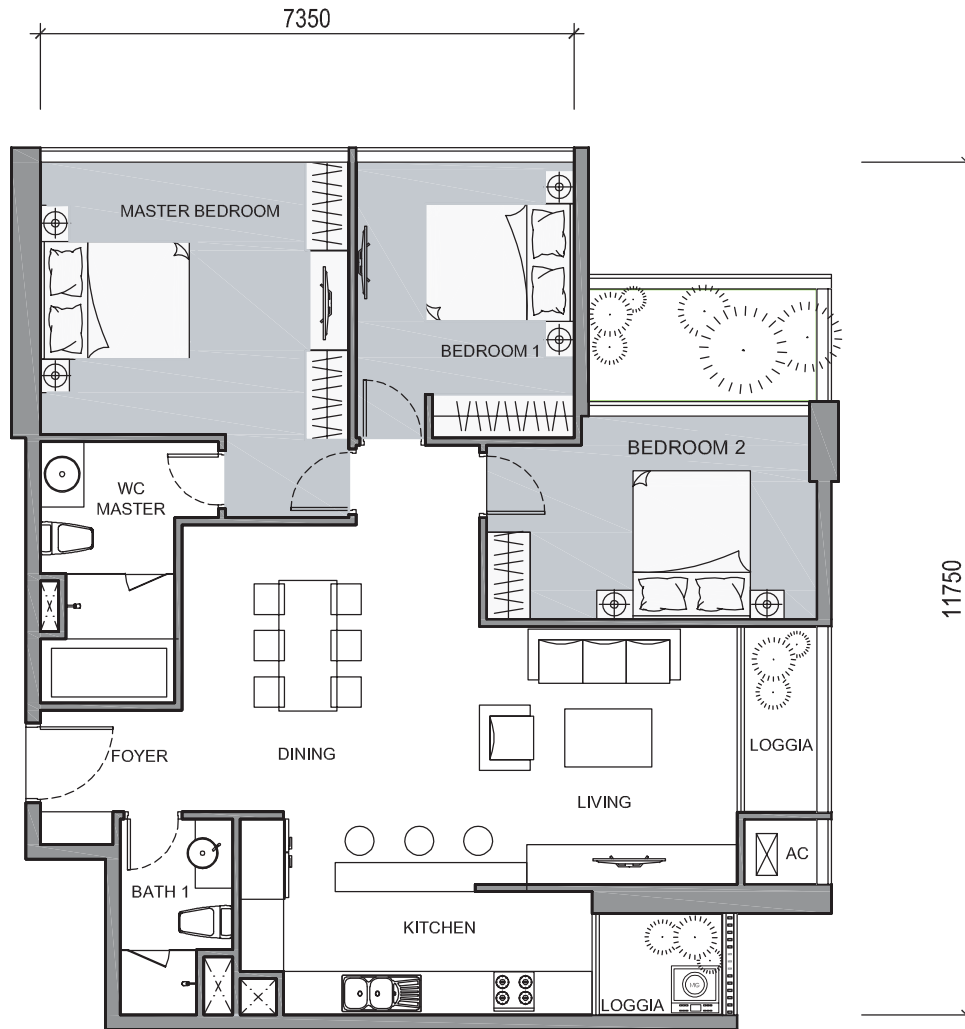

MẶT BẰNG CĂN HỘ ĐIỂN HÌNH TẦNG 43 - 45 (CĂN HỘ 10) THE CENTRAL 3