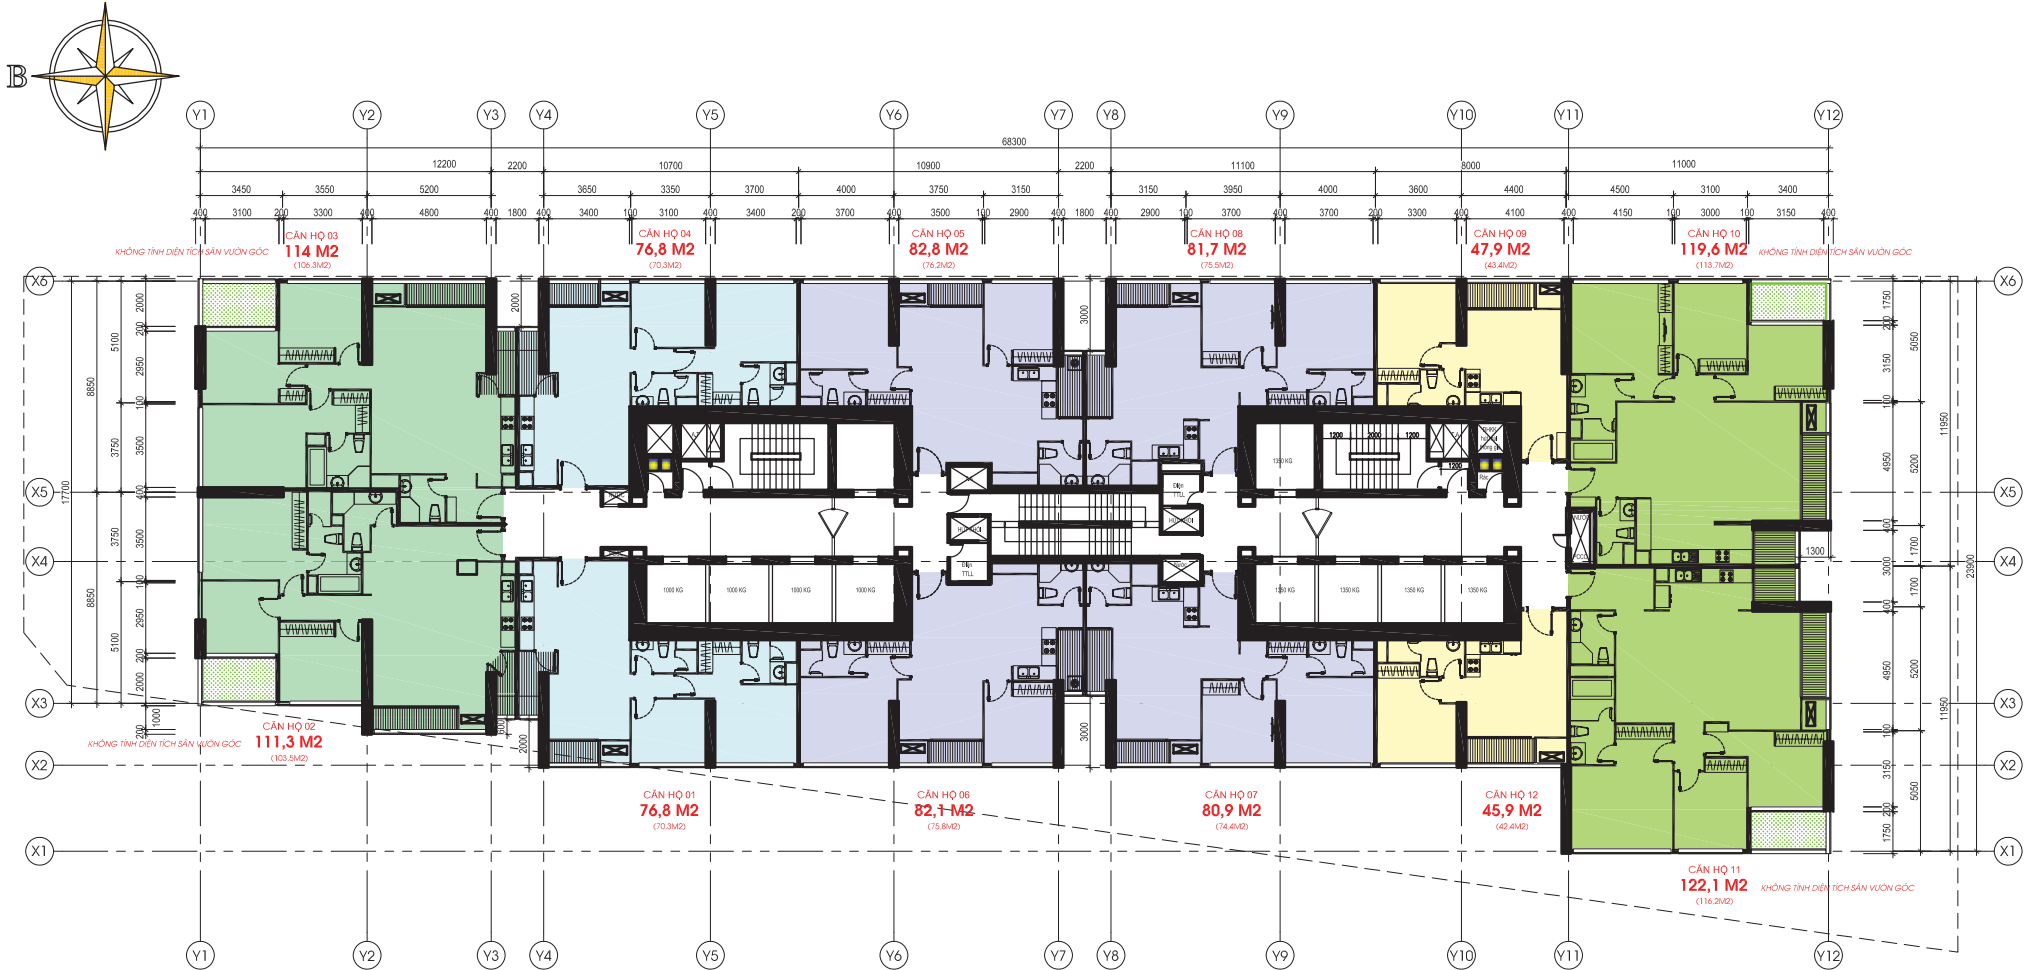

Thông số tại bản vẽ là tương đối, thông số chính thức của từng căn hộ sẽ được quy định tại văn bản ký kết giữa Chủ đầu tư và khách hàng.