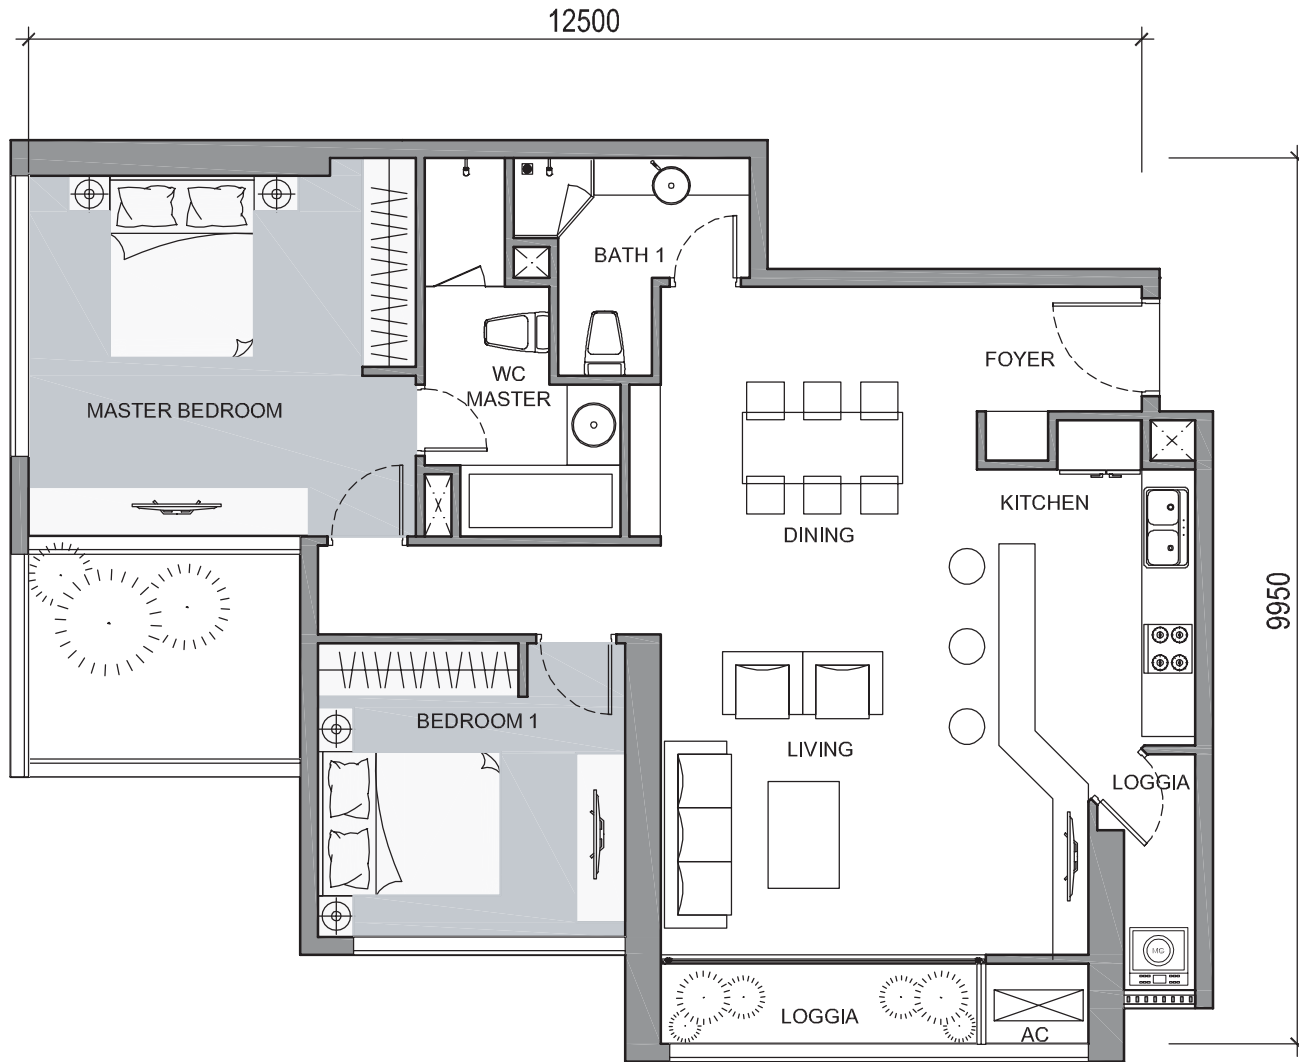

MẶT BẰNG CĂN HỘ ĐIỂN HÌNH TẦNG 43 - 45 (CĂN HỘ 2) THE CENTRAL 3