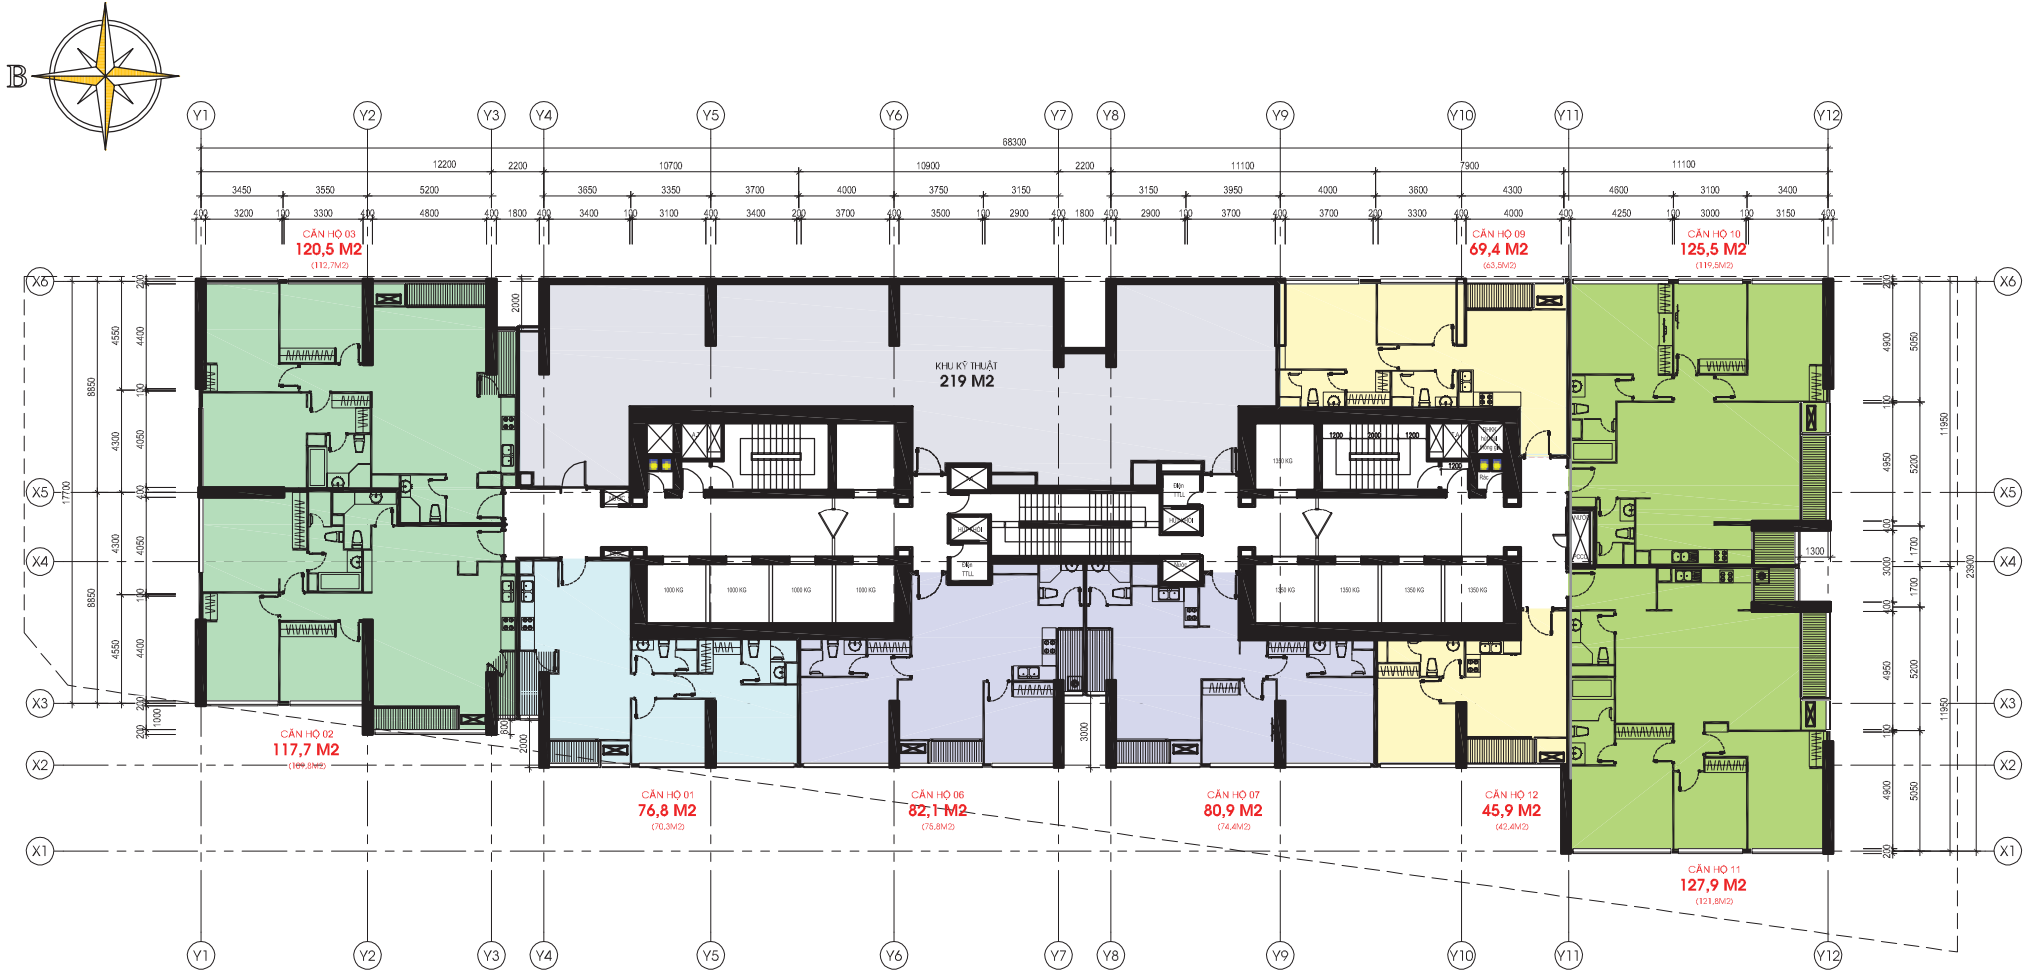

## CHÚ THÍCH SƠ ĐỒ

- 1** Khu căn hộ:  
The Central: C1 – C7  
The Park: P1 – P7  
The Landmark: L1 – L3
- 2** Khu biệt thự
- 3** Tòa nhà 81 tầng Landmark Tower
- 4** Bến thuyền đẳng cấp
- 5** Bệnh viện đa khoa quốc tế  
Vinmec Central Park
- 6** Trường liên cấp  
Vinschool Central Park
- 7** Công viên ven sông