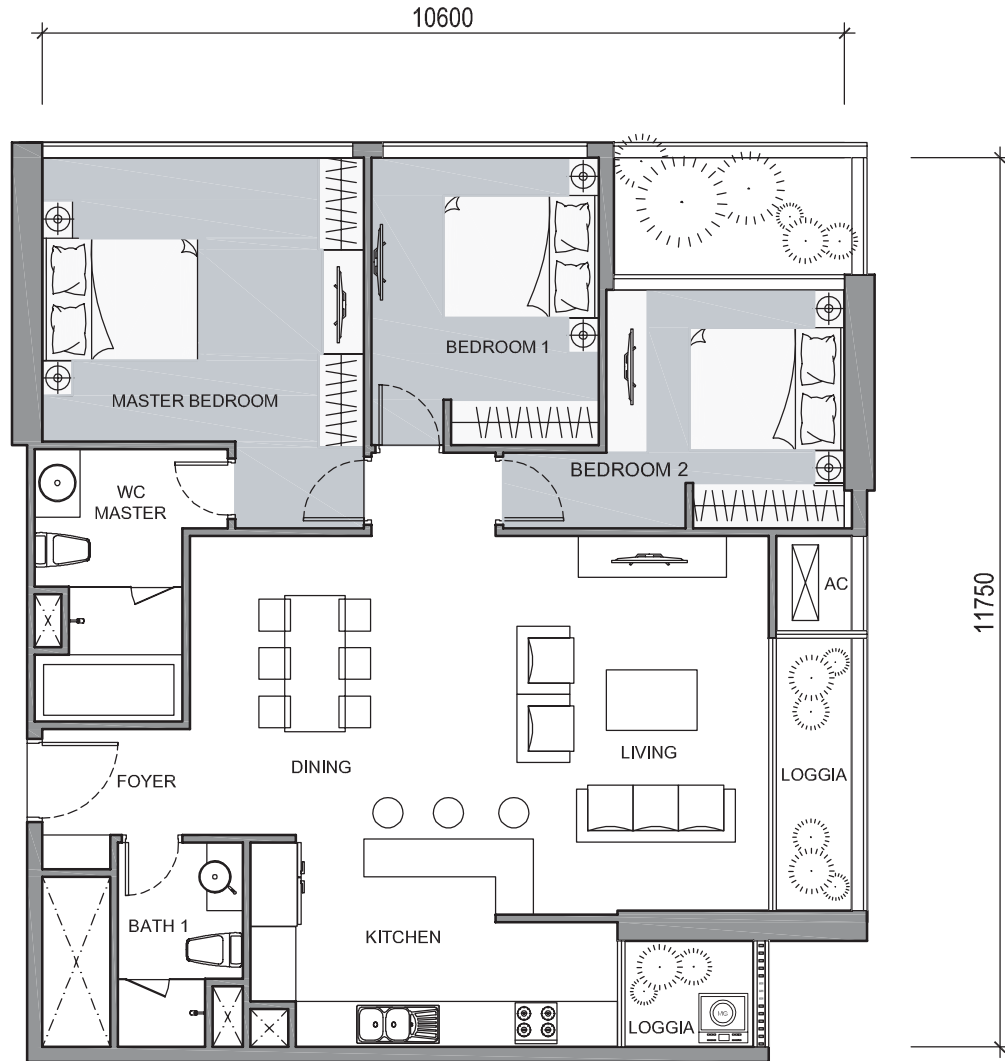

MẶT BẰNG CĂN HỘ ĐIỂN HÌNH TẦNG 35 - 42 (CĂN HỘ 10) THE CENTRAL 3