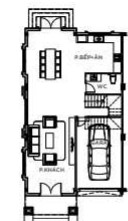

Tổng mặt bằng

THE MANHATTAN GLORY

MẶT BẰNG TẦNG 1