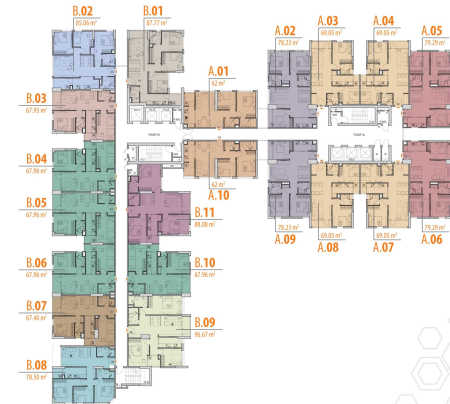

Block B, 26-07

0.0m² | 67.4m² | 2PN

0(incl VAT) | 2.62 Tỷ(incl VAT)

Bea Sky

Tòa	Block B	DT Tim tường	0.0
Tầng	26	DT Thông thủy	67.4
Mã căn	07	View	Chu Van An Park
Phòng ngủ	2	Hướng	SW
Phòng tắm	2	Trạng thái	Cho NNN
Q4/2020			

MẶT BẰNG ĐIỂN HÌNH
tầng 11 đến 15 và 21 đến 26

Apartment B7

Built-up area 67.40 m²

Entrance	4.45 m ²
Shared WC	4.33 m ²
Kitchen	5.93 m ²
Living + Dining	17.93 m ²
Master bedroom	12.49 m ²
Master WC	3.24 m ²
Bedroom	13.63 m ²
Loggia 1	3.61 m ²
Loggia 2	1.80 m ²