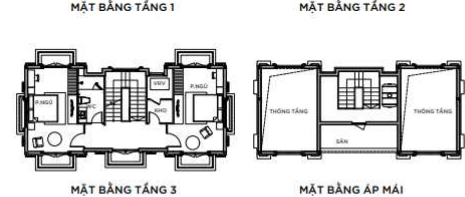

VINHOMES GRAND PARK PHÂN KHU MANHATTAN GLORY PHONG CÁCH ĐÔNG ĐƯƠNG BIỆT THỰ ĐƠN LẬP BT-09