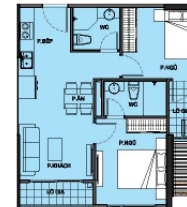

The Origami - S9.01, 19-13

58.9m2 | 55.1m2 | 2Bed

49 Triệu(incl VAT) | 2.89 Tỷ(incl VAT)

Vinhomes Grand Park

Building	The Origami - S9.01	Gross Area	58.9
Floor	19	Net Size	55.1
Unit No	13	View	
Bedrooms	2	Direction	
Bathrooms	2	Status	For All

- 18 Khu biểu diễn với mái bạt căng
- 19 Cổng vào sân bóng
- 20 Sân chơi kết hợp tiêu cảnh
- 21 Bãi đỗ xe
- 22 Bãi cỏ dã năng sát mặt nước
- 23 Bãi cỏ dã năng tự nhiên
- 24 Đầm lầy rêu
- 25 Chòi dã năng với khu vực nấu ăn
- 26 Khu vực dịch vụ
- 27 Biểu tượng kết hợp cảnh quan hoặc đài phun nước
- 28 Bãi cỏ picnic
- 29 Quảng trường đảo với đài phun nước
- 30 Cảnh quan theo kiểu tự nhiên, rập rập
- 31 Vườn hoa
- 32 Chòi tổ chức đám cưới
- 33 Khu vực tổ chức sự kiện
- 34 Đồi cảnh quan

APARTMENT LAYOUT

LAYOUT VINHOMES GRAND PARK ORIGAMI

Origami S9.01

CH13 - 2PN

55.1m² (TT)
58.9m² (Tim)