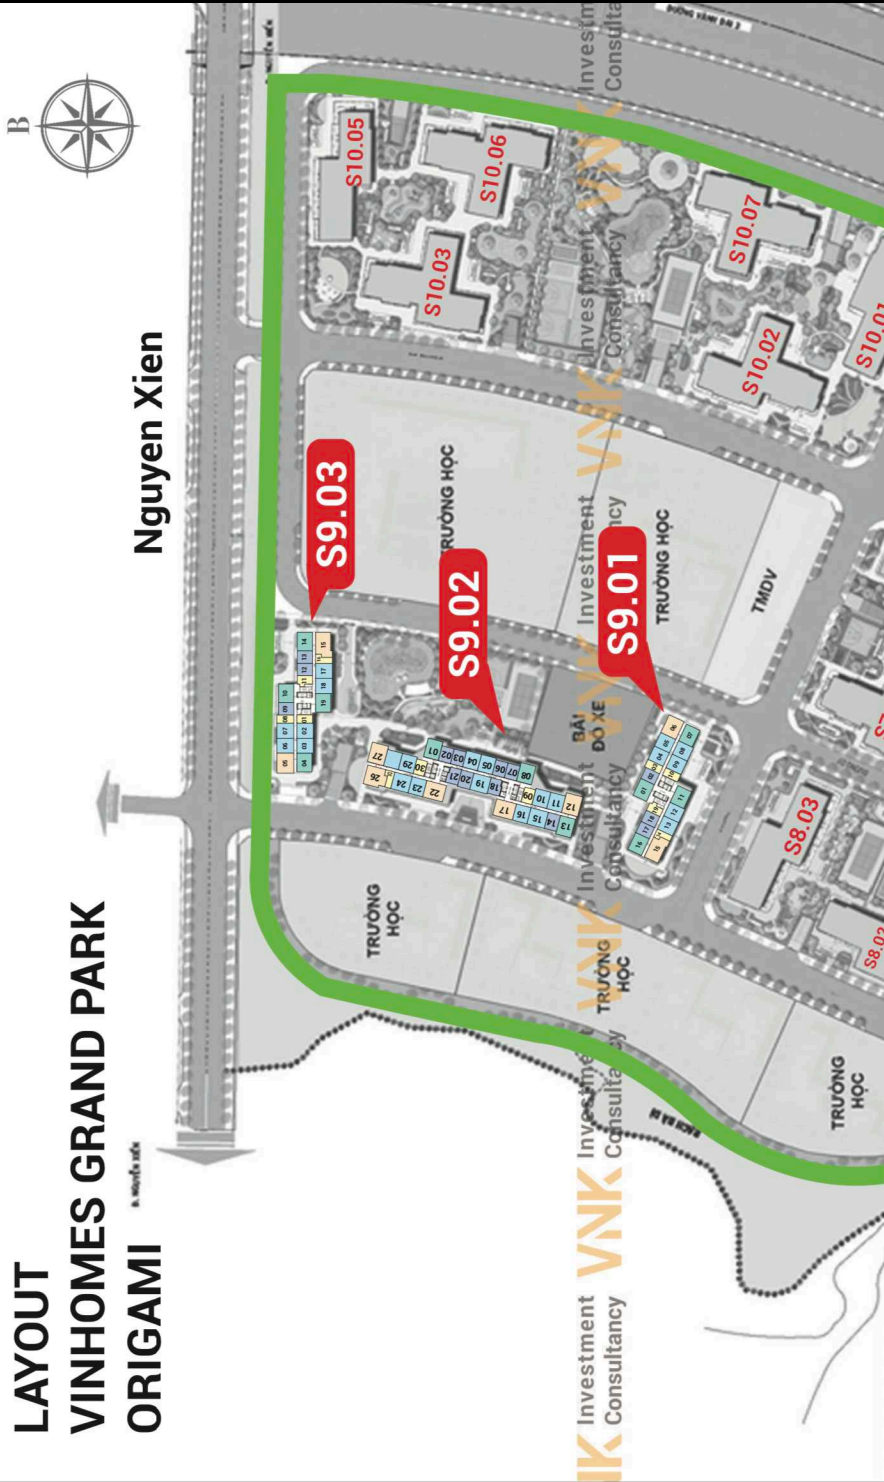

APARTMENT LAYOUT

LAYOUT VINHOMES GRAND PARK ORIGAMI

Origami S9.01

CH13 - 2PN

55.1m² (TT)
58.9m² (Tim)