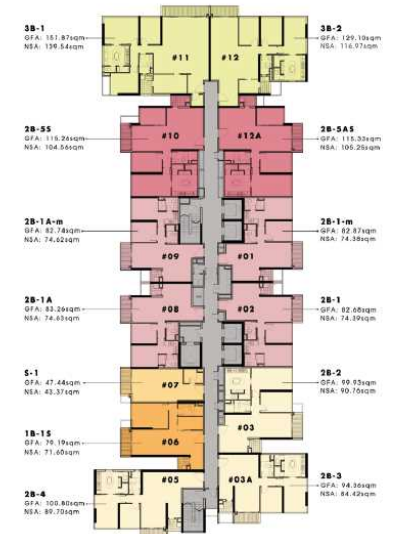

APARTMENT LAYOUT

FLOOR PLAN

MẶT BÊN TẦNG L6-L17

- STUDIO APARTMENT
  CĂN HỘ STUDIO
- 1 BEDROOM APARTMENT
  CĂN HỘ 1 PHÒNG NGỦ
- 2 BEDROOM APARTMENT
  CĂN HỘ 2 PHÒNG NGỦ
- 2 BEDROOM PREMIUM APARTMENT
  CĂN HỘ CAO CẤP 2 PHÒNG NGỦ
- 2 BEDROOM+STUDY APARTMENT
  CĂN HỘ 2 PHÒNG NGỦ + P. HỌC
- 3 BEDROOM APARTMENT
  CĂN HỘ 3 PHÒNG NGỦ
- LIFT / CORRIDOR / M&E
  THANG MÁY / HÀNH LANG / CƠ BIÊN

FLOOR PLAN

MẶT BÊN TẦNG L6-L17

- STUDIO APARTMENT
  CĂN HỘ STUDIO
- 1 BEDROOM APARTMENT
  CĂN HỘ 1 PHÒNG NGỦ
- 2 BEDROOM APARTMENT
  CĂN HỘ 2 PHÒNG NGỦ
- 2 BEDROOM PREMIUM APARTMENT
  CĂN HỘ CAO CẤP 2 PHÒNG NGỦ
- 2 BEDROOM+STUDY APARTMENT
  CĂN HỘ 2 PHÒNG NGỦ + P. HỌC
- 3 BEDROOM APARTMENT
  CĂN HỘ 3 PHÒNG NGỦ
- LIFT / CORRIDOR / M&E
  THANG MÁY / HÀNH LANG / CƠ BIÊN