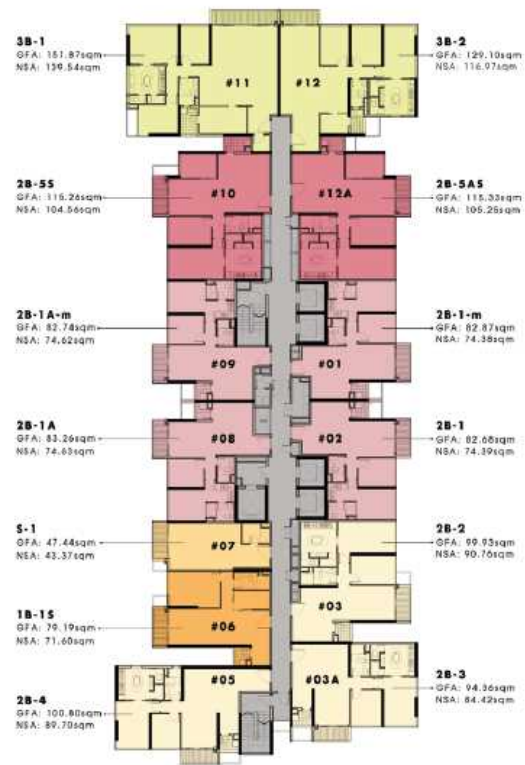

# APARTMENT LAYOUT

## FLOOR PLAN

MẶT BÊN TẦNG L6-L17

- STUDIO APARTMENT  
CĂN HỘ STUDIO
- 1 BEDROOM APARTMENT  
CĂN HỘ 1 PHÒNG NGỦ
- 2 BEDROOM APARTMENT  
CĂN HỘ 2 PHÒNG NGỦ
- 2 BEDROOM PREMIUM APARTMENT  
CĂN HỘ CAO CẤP 2 PHÒNG NGỦ
- 2 BEDROOM+STUDY APARTMENT  
CĂN HỘ 2 PHÒNG NGỦ + P. HỌC
- 3 BEDROOM APARTMENT  
CĂN HỘ 3 PHÒNG NGỦ
- LIFT / CORRIDOR / M&E  
THANG MÁY / HÀNH LANG / CƠ BIÊN

## FLOOR PLAN

MẶT BẰNG TẦNG L6-L17

- STUDIO APARTMENT  
CĂN HỘ STUDIO
- 1 BEDROOM APARTMENT  
CĂN HỘ 1 PHÒNG NGỦ
- 2 BEDROOM APARTMENT  
CĂN HỘ 2 PHÒNG NGỦ
- 2 BEDROOM PREMIUM APARTMENT  
CĂN HỘ CAO CẤP 2 PHÒNG NGỦ
- 2 BEDROOM-STUDY APARTMENT  
CĂN HỘ 2 PHÒNG NGỦ + P. HỌC
- 3 BEDROOM APARTMENT  
CĂN HỘ 3 PHÒNG NGỦ
- LIFT / CORRIDOR / M&E  
THANG MÁY / HÀNH LANG / CƠ ĐIỆN