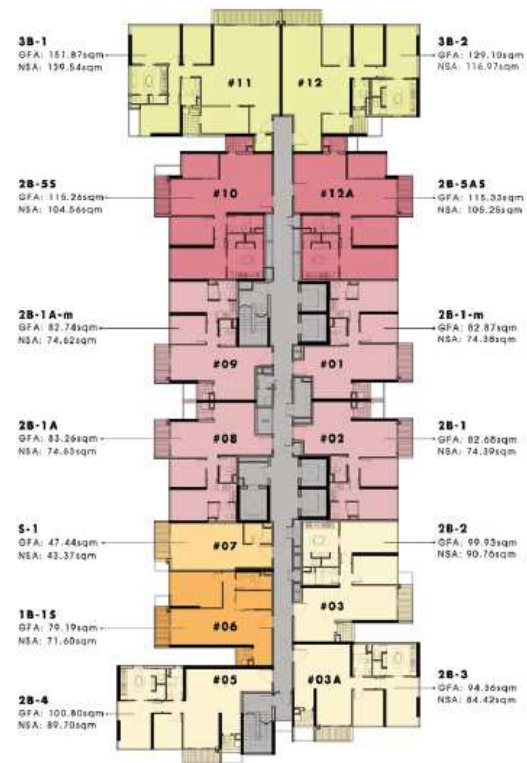

GENERAL LAYOUT OF PROJECT

APARTMENT LAYOUT

FLOOR PLAN

MẶT BÊN TẦNG L6-L17

- STUDIO APARTMENT
CĂN HỘ STUDIO
- 1 BEDROOM APARTMENT
CĂN HỘ 1 PHÒNG NGỦ
- 2 BEDROOM APARTMENT
CĂN HỘ 2 PHÒNG NGỦ
- 2 BEDROOM PREMIUM APARTMENT
CĂN HỘ CAO CẤP 2 PHÒNG NGỦ
- 2 BEDROOM+STUDY APARTMENT
CĂN HỘ 2 PHÒNG NGỦ + P. HỌC
- 3 BEDROOM APARTMENT
CĂN HỘ 3 PHÒNG NGỦ
- LIFT / CORRIDOR / M&E
THANG MÁY / HÀNH LANG / CƠ BIÊN

TOWER C
STACK L6 - L17

FLOOR PLAN

MẶT BÊN TẦNG L6-L17

- STUDIO APARTMENT
CĂN HỘ STUDIO
- 1 BEDROOM APARTMENT
CĂN HỘ 1 PHÒNG NGỦ
- 2 BEDROOM APARTMENT
CĂN HỘ 2 PHÒNG NGỦ
- 2 BEDROOM PREMIUM APARTMENT
CĂN HỘ CAO CẤP 2 PHÒNG NGỦ
- 2 BEDROOM+STUDY APARTMENT
CĂN HỘ 2 PHÒNG NGỦ + P. HỌC
- 3 BEDROOM APARTMENT
CĂN HỘ 3 PHÒNG NGỦ
- LIFT / CORRIDOR / M&E
THANG MÁY / HÀNH LANG / CƠ BIÊN

TOWER C
STACK L6 - L17

APARTMENT IMAGE & LAYOUT

FLOOR PLAN

MẶT BẰNG TẦNG L6-L17

- STUDIO APARTMENT
CĂN HỘ STUDIO
- 1 BEDROOM APARTMENT
CĂN HỘ 1 PHÒNG NGỦ
- 2 BEDROOM APARTMENT
CĂN HỘ 2 PHÒNG NGỦ
- 2 BEDROOM PREMIUM APARTMENT
CĂN HỘ CAO CẤP 2 PHÒNG NGỦ
- 2 BEDROOM-STUDY APARTMENT
CĂN HỘ 2 PHÒNG NGỦ + P. HỌC
- 3 BEDROOM APARTMENT
CĂN HỘ 3 PHÒNG NGỦ
- LIFT / CORRIDOR / M&E
THANG MÁY / HÀNH LANG / CƠ ĐIỆN