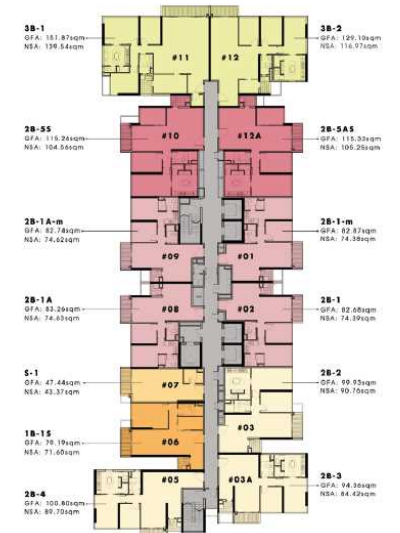

GENERAL LAYOUT OF PROJECT

APARTMENT LAYOUT

FLOOR PLAN

MẶT BÊN TẦNG L6-L17

- STUDIO APARTMENT
CĂN HỘ STUDIO
- 1 BEDROOM APARTMENT
CĂN HỘ 1 PHÒNG NGỦ
- 2 BEDROOM APARTMENT
CĂN HỘ 2 PHÒNG NGỦ
- 2 BEDROOM PREMIUM APARTMENT
CĂN HỘ CAO CẤP 2 PHÒNG NGỦ
- 2 BEDROOM+STUDY APARTMENT
CĂN HỘ 2 PHÒNG NGỦ + P. HỌC
- 3 BEDROOM APARTMENT
CĂN HỘ 3 PHÒNG NGỦ
- LIFT / CORRIDOR / M&E
THANG MÁY / HÀNH LANG / CƠ BIÊN

TOWER C
STACK L6 - L17

FLOOR PLAN

MẶT BÊN TẦNG L6-L17

- STUDIO APARTMENT
CĂN HỘ STUDIO
- 1 BEDROOM APARTMENT
CĂN HỘ 1 PHÒNG NGỦ
- 2 BEDROOM APARTMENT
CĂN HỘ 2 PHÒNG NGỦ
- 2 BEDROOM PREMIUM APARTMENT
CĂN HỘ CAO CẤP 2 PHÒNG NGỦ
- 2 BEDROOM+STUDY APARTMENT
CĂN HỘ 2 PHÒNG NGỦ + P. HỌC
- 3 BEDROOM APARTMENT
CĂN HỘ 3 PHÒNG NGỦ
- LIFT / CORRIDOR / M&E
THANG MÁY / HÀNH LANG / CƠ BIÊN

TOWER C
STACK L6 - L17

APARTMENT IMAGE & LAYOUT

FLOOR PLAN

MẶT BẰNG TẦNG L6-L17

- STUDIO APARTMENT
CĂN HỘ STUDIO
- 1 BEDROOM APARTMENT
CĂN HỘ 1 PHÒNG NGỦ
- 2 BEDROOM APARTMENT
CĂN HỘ 2 PHÒNG NGỦ
- 2 BEDROOM PREMIUM APARTMENT
CĂN HỘ CAO CẤP 2 PHÒNG NGỦ
- 2 BEDROOM-STUDY APARTMENT
CĂN HỘ 2 PHÒNG NGỦ + P. HỌC
- 3 BEDROOM APARTMENT
CĂN HỘ 3 PHÒNG NGỦ
- LIFT / CORRIDOR / M&E
THANG MÁY / HÀNH LANG / CƠ ĐIỆN