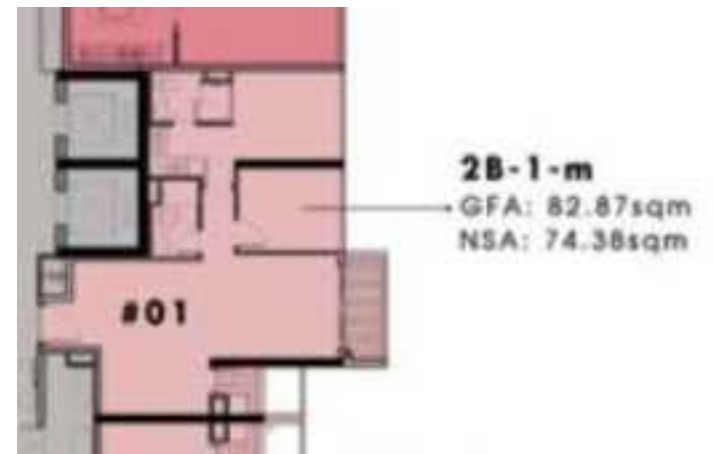

FLOOR PLAN

MẶT BẰNG TẦNG L6-L17