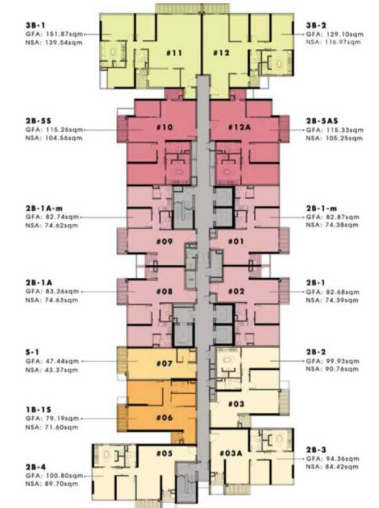

FLOOR PLAN

MẶT BẰNG TẦNG L6-L17