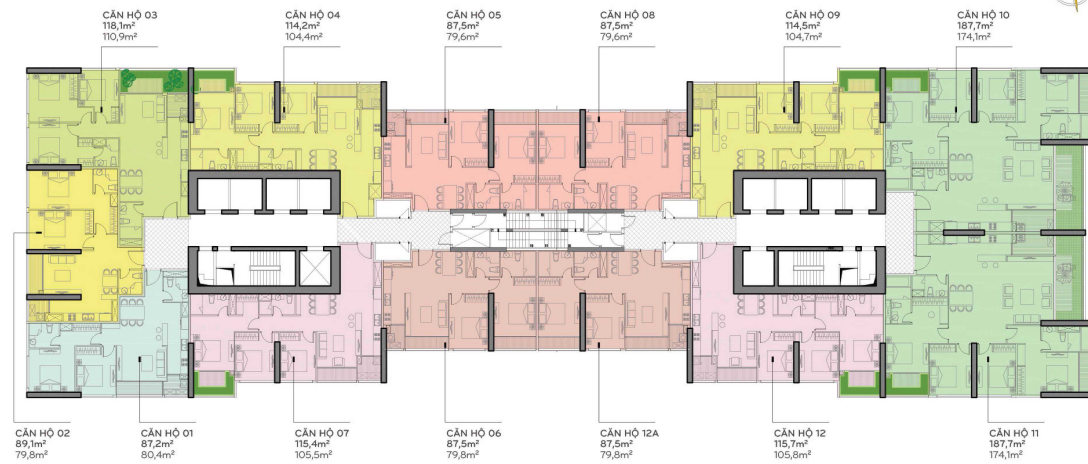

MẶT BẰNG CĂN HỘ

Mặt bằng tầng điển hình The Park 2

LAYOUT 2-22 & 24-40 PARK 2

ẢNH CĂN HỘ & ẢNH MẶT BẰNG