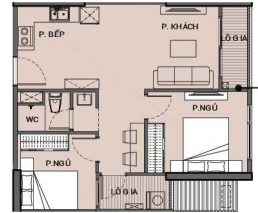

CH-08	
Loại căn hộ	2BR
Diện tích tim tường	59,2m²
Diện tích thông thủy	54,8m²