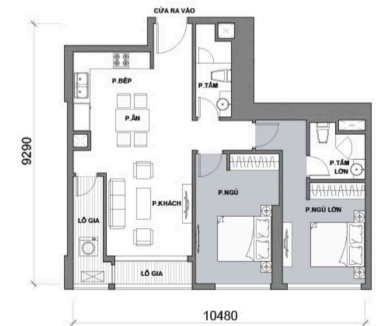

# APARTMENT LAYOUT

## Mặt bằng tầng điển hình The Park 6

## LAYOUT 2-22 & 24-50 PARK 6

### CĂN HỘ A9

Diện tích tim tường 82,4m<sup>2</sup>  
Diện tích thông thủy 77,1m<sup>2</sup>

Vị trí căn hộ