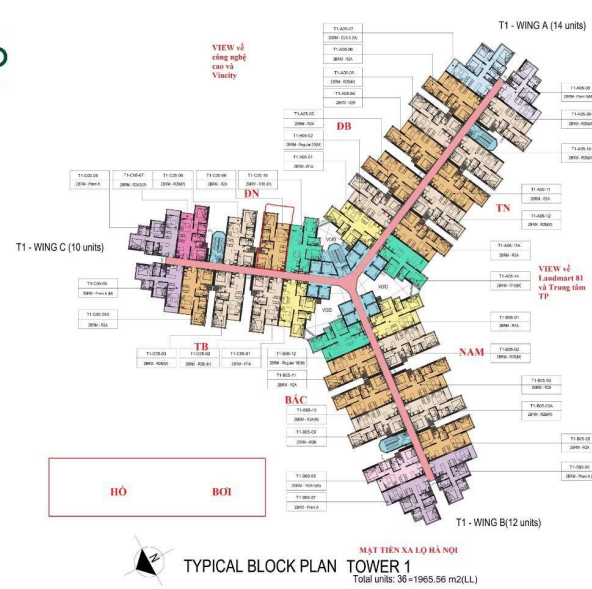

APARTMENT LAYOUT

Key:

2BRM - Regular 1A	-Diện Tích TT: 59.87 m²
-3 căn	-Diện Tích LL: 54.76 m²
2BRM - Regular 2A	-Diện Tích TT: 56.94 m²
-11 căn	-Diện Tích LL: 53.67 m²
2BRM - Regular 2B	-Diện Tích TT: 59.24 m²
-11 căn	-Diện Tích LL: 53.53 m²
2BRM - R 2A (M)	-Diện Tích TT: 59.24 m²
-1 căn	-Diện Tích LL: 53.66 m²
2BRM - R 2A (M)	-Diện Tích TT: 57.08 m²
-1 căn	-Diện Tích LL: 51.63 m²
2BRM - Premium A	-Diện Tích TT: 62.20 m²
-4 căn	-Diện Tích LL: 56.79 m²
2BRM - Premium B	-Diện Tích TT: 62.10 m²
-1 căn	-Diện Tích LL: 56.76 m²
3BRM - Deluxe B	-Diện Tích TT: 74.54 m²
-1 căn	-Diện Tích LL: 67.48 m²
2BRM - R1B (M)	-Diện Tích TT: 59.92 m²
-3 căn	-Diện Tích LL: 54.59 m²

2BRM - REGULAR 2A