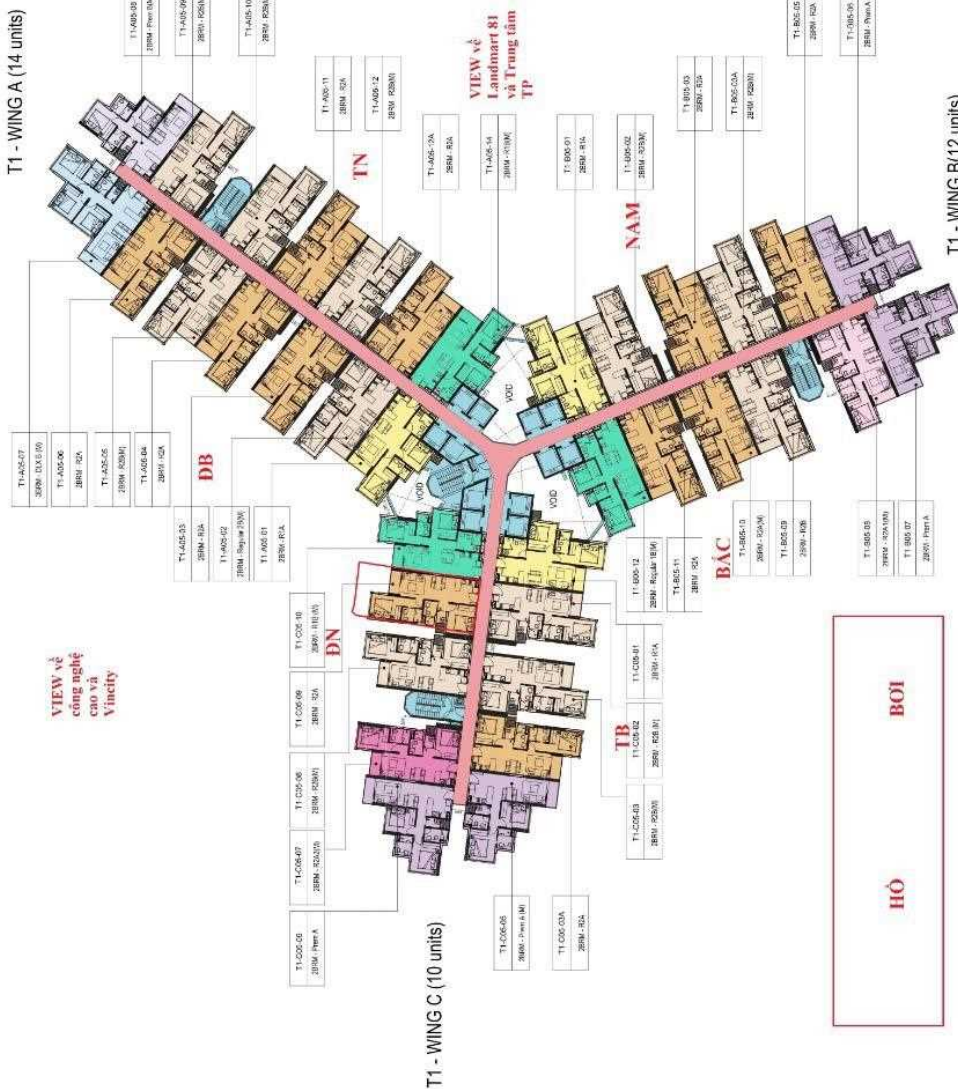

APARTMENT LAYOUT

Key:

2BRM - Regular 1A	-Diện Tích TT: 59.87 m²
-3 căn	-Diện Tích LL: 54.76 m²
2BRM - Regular 2A	-Diện Tích TT: 56.94 m²
-11 căn	-Diện Tích LL: 53.67 m²
2BRM - Regular 2B	-Diện Tích TT: 59.24 m²
-11 căn	-Diện Tích LL: 53.53 m²
2BRM - R 2A (M)	-Diện Tích TT: 59.24 m²
-1 căn	-Diện Tích LL: 53.66 m²
2BRM - R 2A (M)	-Diện Tích TT: 57.08 m²
-1 căn	-Diện Tích LL: 51.63 m²
2BRM - Premium A	-Diện Tích TT: 62.20 m²
-4 căn	-Diện Tích LL: 56.79 m²
2BRM - Premium B	-Diện Tích TT: 62.10 m²
-1 căn	-Diện Tích LL: 56.76 m²
3BRM - Deluxe B	-Diện Tích TT: 74.54 m²
-1 căn	-Diện Tích LL: 67.48 m²
2BRM - R1B (M)	-Diện Tích TT: 59.92 m²
-3 căn	-Diện Tích LL: 54.59 m²