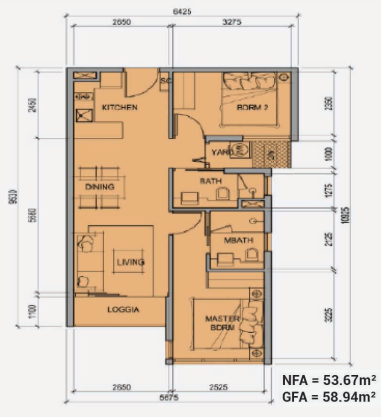

2BRM - REGULAR 2A