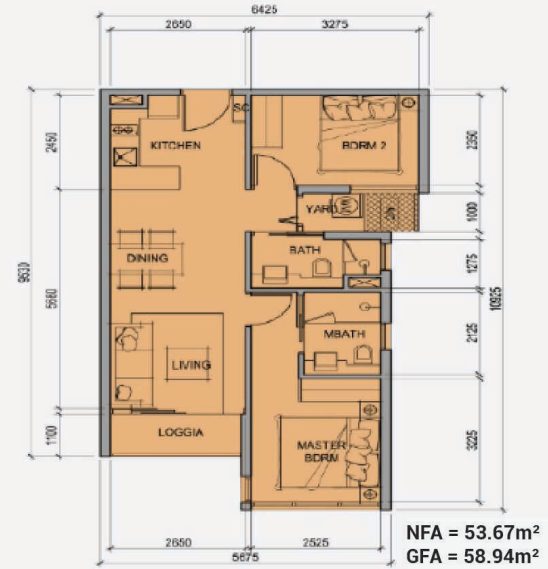

TYPICAL BLOCK PLAN TOWER 1

Total units: 36 = 1965.56 m²(LL)

Key:

- 2BRM - Regular 1A - Diện Tích TT: 59.87 m² - 3 căn
- 2BRM - Regular 1B - Diện Tích LL: 54.76 m² - 3 căn
- 2BRM - Regular 2A - Diện Tích TT: 56.94 m² - 11 căn
- 2BRM - Regular 2B - Diện Tích LL: 53.67 m² - 11 căn
- 2BRM - Premium A - Diện Tích TT: 59.24 m² - 1 căn
- 2BRM - Premium B - Diện Tích LL: 53.66 m² - 1 căn
- 2BRM - R 2A (M) - Diện Tích TT: 57.08 m² - 1 căn
- 2BRM - R 2A (M) - Diện Tích LL: 51.63 m² - 4 căn
- 2BRM - Premium A - Diện Tích TT: 62.20 m² - 1 căn
- 2BRM - Premium B - Diện Tích LL: 56.79 m² - 1 căn
- 2BRM - Deluxe B - Diện Tích TT: 74.54 m² - 1 căn
- 2BRM - Deluxe B - Diện Tích LL: 67.48 m² - 1 căn
- 2BRM - R1B (M) - Diện Tích TT: 59.92 m² - 3 căn
- 2BRM - R1B (M) - Diện Tích LL: 54.59 m² - 3 căn

2BRM - REGULAR 2A

Key:

- 2BRM - Regular 1A - Diện Tích TT: 59.87 m² - 3 căn
- 2BRM - Regular 1B - Diện Tích LL: 54.76 m² - 3 căn
- 2BRM - Regular 2A - Diện Tích TT: 56.94 m² - 11 căn
- 2BRM - Regular 2B - Diện Tích LL: 53.67 m² - 11 căn
- 2BRM - Premium A - Diện Tích TT: 59.24 m² - 1 căn
- 2BRM - Premium B - Diện Tích LL: 53.66 m² - 1 căn
- 2BRM - R 2A (M) - Diện Tích TT: 57.08 m² - 1 căn
- 2BRM - R 2A (M) - Diện Tích LL: 51.63 m² - 4 căn
- 2BRM - Premium A - Diện Tích TT: 62.20 m² - 1 căn
- 2BRM - Premium B - Diện Tích LL: 56.79 m² - 1 căn
- 2BRM - Deluxe B - Diện Tích TT: 74.54 m² - 1 căn
- 2BRM - Deluxe B - Diện Tích LL: 67.48 m² - 1 căn
- 2BRM - R1B (M) - Diện Tích TT: 59.92 m² - 3 căn
- 2BRM - R1B (M) - Diện Tích LL: 54.59 m² - 3 căn

LEGENDA

- T1 - WING A
- T1 - WING B
- T1 - WING C
- 2BRM - Regular 1A
- 2BRM - Regular 1B
- 2BRM - Regular 2A
- 2BRM - Regular 2B
- 2BRM - Premium A
- 2BRM - Premium B
- 2BRM - R 2A (M)
- 2BRM - R 2A (M)
- 2BRM - Deluxe B
- 2BRM - Deluxe B
- 2BRM - R1B (M)
- 2BRM - R1B (M)

APARTMENT IMAGE & LAYOUT

2BRM - REGULAR 1A

2BRM - REGULAR 2A

2BRM - REGULAR 1A