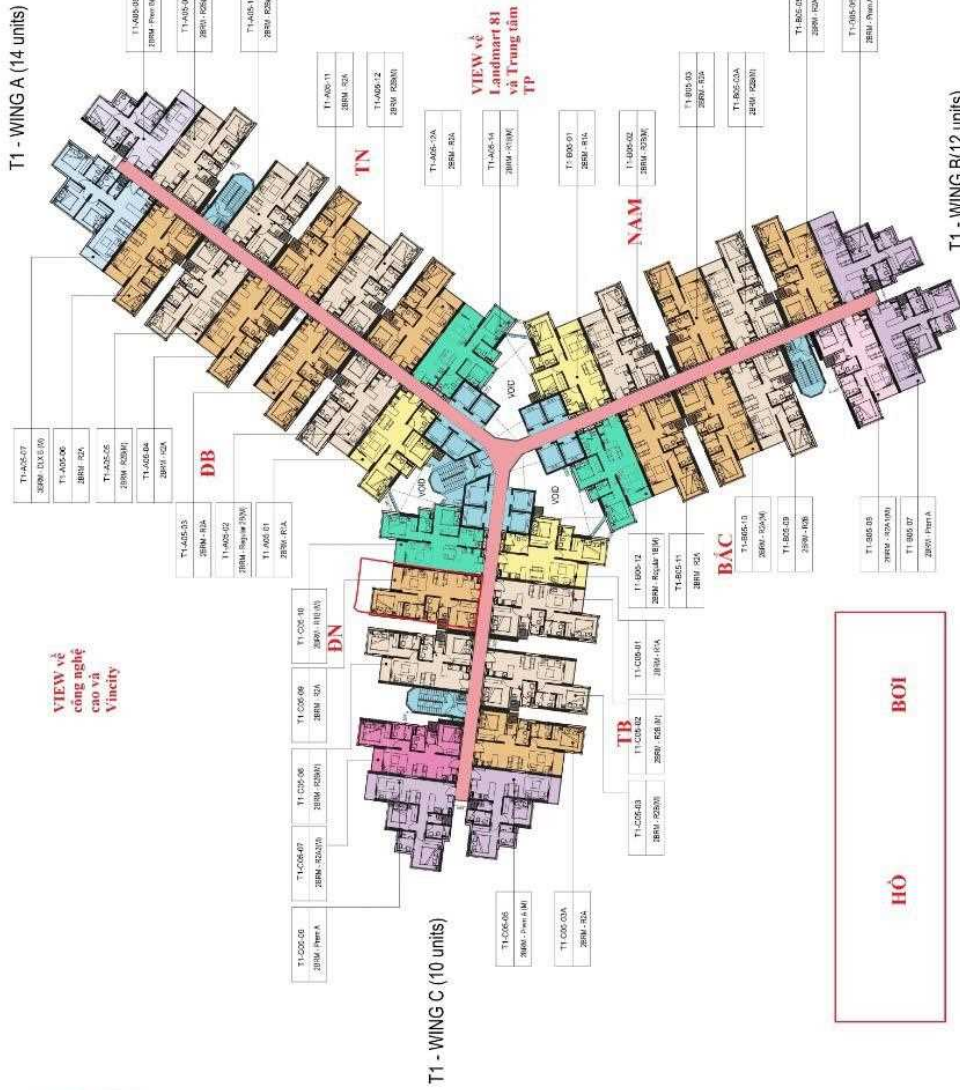

APARTMENT LAYOUT

TYPICAL BLOCK PLAN TOWER 1

Total units: 36 = 1965.56 m²(LL)