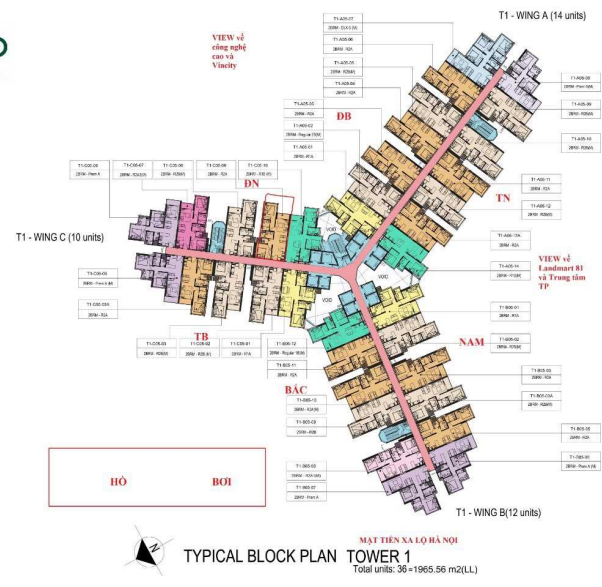

APARTMENT LAYOUT

TYPICAL BLOCK PLAN TOWER 1

Total units: 36 = 1965.56 m²(LL)

2BRM - REGULAR 2A

Key:

- 2BRM - Regular 1A - Diện Tích TT: 59.87 m² - 3 căn
- 2BRM - Regular 1B - Diện Tích LL: 54.76 m² - 3 căn
- 2BRM - Regular 2A - Diện Tích TT: 56.94 m² - 11 căn
- 2BRM - Regular 2B - Diện Tích LL: 53.67 m² - 11 căn
- 2BRM - Premium A - Diện Tích TT: 59.24 m² - 1 căn
- 2BRM - Premium B - Diện Tích LL: 53.66 m² - 1 căn
- 2BRM - R 2A (M) - Diện Tích TT: 57.08 m² - 1 căn
- 2BRM - R 2A (M) - Diện Tích LL: 51.63 m² - 4 căn
- 2BRM - Premium A - Diện Tích TT: 62.20 m² - 1 căn
- 2BRM - Premium B - Diện Tích LL: 56.79 m² - 1 căn
- 2BRM - Deluxe B - Diện Tích TT: 74.54 m² - 1 căn
- 2BRM - Deluxe B - Diện Tích LL: 67.48 m² - 1 căn
- 2BRM - R1B (M) - Diện Tích TT: 59.92 m² - 3 căn
- 2BRM - R1B (M) - Diện Tích LL: 54.59 m² - 3 căn

LEGENDA

- T1 - WING A
- T1 - WING B
- T1 - WING C
- 2BRM - Regular 1A
- 2BRM - Regular 1B
- 2BRM - Regular 2A
- 2BRM - Regular 2B
- 2BRM - Premium A
- 2BRM - Premium B
- 2BRM - R 2A (M)
- 2BRM - R 2A (M)
- 2BRM - Deluxe B
- 2BRM - Deluxe B
- 2BRM - R1B (M)
- 2BRM - R1B (M)