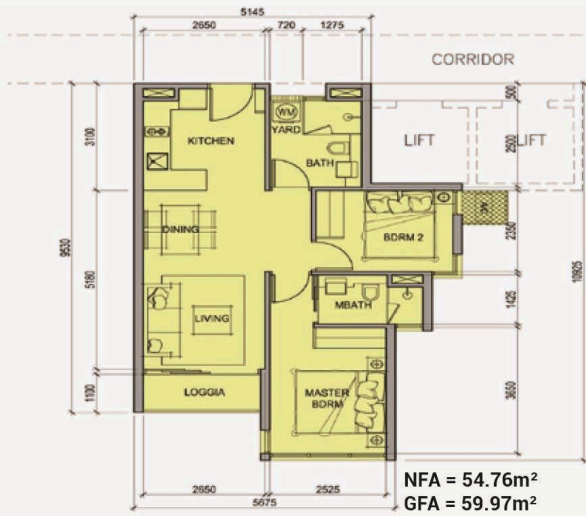

APARTMENT IMAGE & LAYOUT

2BRM - REGULAR 1A