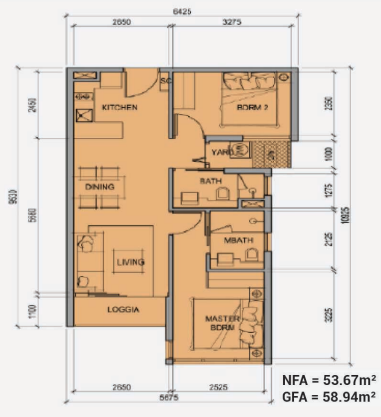

2BRM - REGULAR 2A

Key:

- 2BRM - Regular 1A - Diện Tích TT: 59.87 m² - 3 căn
- 2BRM - Regular 1B - Diện Tích LL: 54.76 m² - 3 căn
- 2BRM - Regular 2A - Diện Tích TT: 56.94 m² - 11 căn
- 2BRM - Regular 2B - Diện Tích LL: 53.67 m² - 11 căn
- 2BRM - Premium A - Diện Tích TT: 59.24 m² - 1 căn
- 2BRM - Premium B - Diện Tích LL: 53.66 m² - 1 căn
- 2BRM - R 2A (M) - Diện Tích TT: 57.08 m² - 1 căn
- 2BRM - R 2A (M) - Diện Tích LL: 51.63 m² - 4 căn
- 2BRM - Premium A - Diện Tích TT: 62.20 m² - 1 căn
- 2BRM - Premium B - Diện Tích LL: 56.79 m² - 1 căn
- 2BRM - Deluxe B - Diện Tích TT: 74.54 m² - 1 căn
- 2BRM - Deluxe B - Diện Tích LL: 67.48 m² - 1 căn
- 2BRM - R1B (M) - Diện Tích TT: 59.92 m² - 3 căn
- 2BRM - R1B (M) - Diện Tích LL: 54.59 m² - 3 căn

LEGENDA

- T1 - WING A
- T1 - WING B
- T1 - WING C
- 2BRM - Regular 1A
- 2BRM - Regular 1B
- 2BRM - Regular 2A
- 2BRM - Regular 2B
- 2BRM - Premium A
- 2BRM - Premium B
- 2BRM - R 2A (M)
- 2BRM - R 2A (M)
- 2BRM - Deluxe B
- 2BRM - Deluxe B
- 2BRM - R1B (M)
- 2BRM - R1B (M)