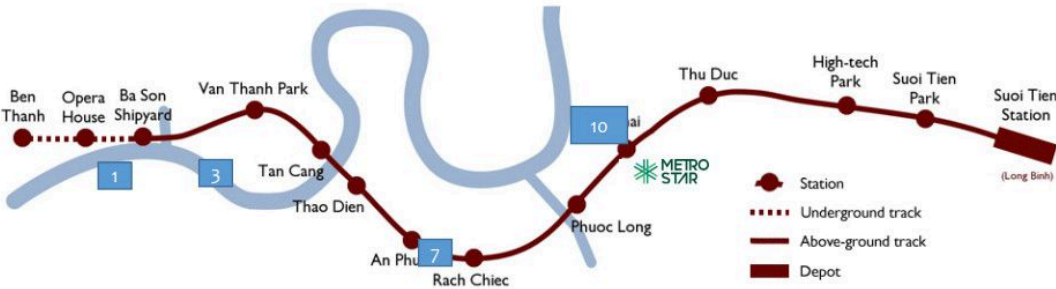

### TẦNG TRỆT

- 01 GA METRO SỐ 10 KẾT NỐI TRỰC TIẾP VÀO TẦNG 2 TÒA NHÀ
- 02 CẦU VƯỢT BĂNG NGANG QUA CÔNG VIÊN- XLHN VÀO GA METRO.
- 03 CẦU SKY BRIDGE CAO ĐỘ TẦNG 30 BĂNG KÍNH NỐI 2 TÒA THÁP , VIEW NGẮM SÔNG SÀI GÒN
- 04 QUẢNG TRƯỜNG TRƯỜNG TRƯỚC BLOCK SỐ 1
- 05 QUẢNG TRƯỜNG TRƯỜNG TRƯỚC BLOCK SỐ 2
- 06 VƯỜN TREO TẦNG TRỆT
- 07 HÀNH LANG VƯỜN CÂY XANH
- 08 ĐÀI LỘ CÂY XANH
- 09 KHÔNG GIAN SỰ KIỆN, SINH HOẠT NHÓM

## VỊ TRÍ CÁC TRẠM METRO

Nhà ga Metro **số 1, số 3, số 7, số 10** là những ga gần trung tâm mua sắm, giải trí.  
 Riêng nhà ga số 10 ( Dự án Metro Star ) có cầu bộ hành kết nối trực tiếp vào ga và khu mua sắm, giải trí với đa dạng những thương hiệu chọn lọc