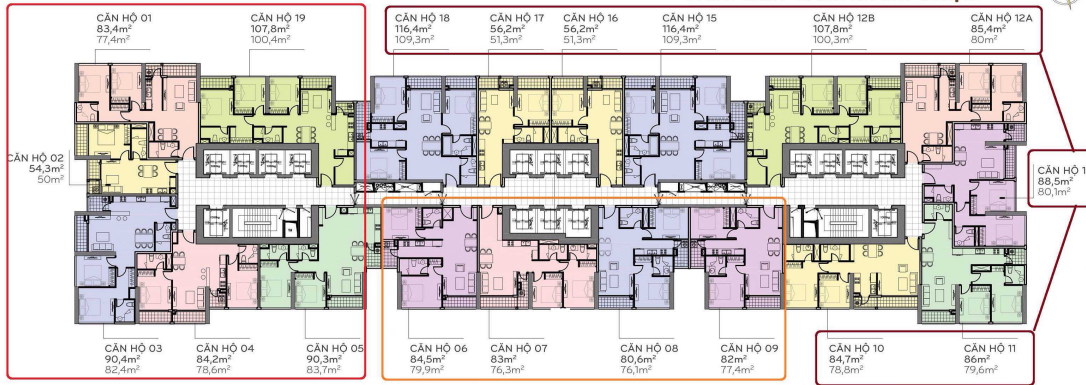

MẶT BẰNG CĂN HỘ

Mặt bằng tầng điển hình The Park 7

Bàn giao bán hoàn thiện

Bàn giao hoàn thiện

Cửa để dành

LAYOUT 2-22 & 24-47 PARK 7