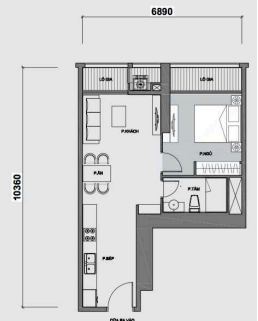

# MẶT BẰNG CĂN HỘ

### Cửa để dành

## CĂN HỘ 17

Diện tích tim tường 56,2m<sup>2</sup>  
Diện tích thông thủy 51,3m<sup>2</sup>

Vị trí căn hộ