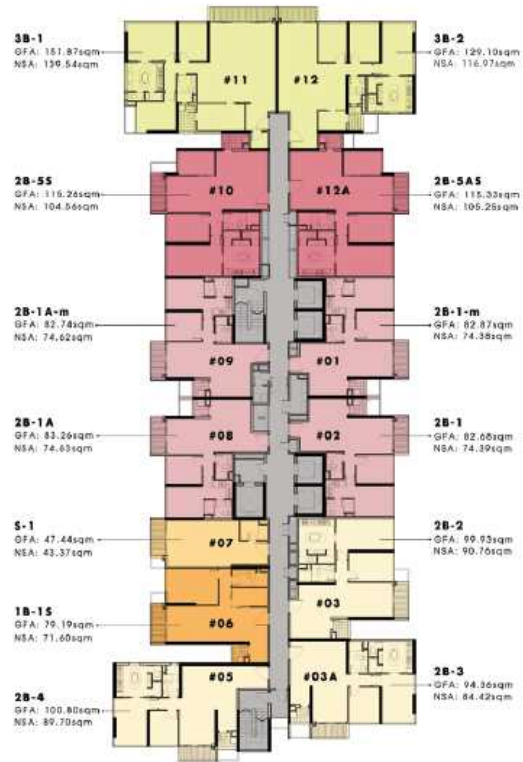

GENERAL LAYOUT OF PROJECT

LEGEND:

- 1. STREET SIDE DROP-OFF AREA
- 2. ENTRANCE/EXIT
- 3. WATER FEATURE WITH SCULPTURE
- 4. LOBBY WELCOME SPACE
- 5. VENTILATION SHAFT
- 6. BOULEVARD AT RIGHT HAND SIDE OF TOWER
- 7. BOULEVARD AT TOP SIDE OF TOWER
- 8. BOULEVARD AT BOTTOM SIDE OF TOWER
- 9. JOGGING TRACK
- 10. OUTDOOR EVENT LAWN
- 11. OUTDOOR FITNESS TRAIL
- 12. TAI CHI LAWN
- 13. SCULPTURAL GARDEN

APARTMENT LAYOUT

FLOOR PLAN

MẶT BẰNG TẦNG L6-L17

- STUDIO APARTMENT
CĂN HỘ STUDIO
- 1 BEDROOM APARTMENT
CĂN HỘ 1 PHÒNG NGỦ
- 2 BEDROOM APARTMENT
CĂN HỘ 2 PHÒNG NGỦ
- 2 BEDROOM PREMIUM APARTMENT
CĂN HỘ CAO CẤP 2 PHÒNG NGỦ
- 2 BEDROOM+STUDY APARTMENT
CĂN HỘ 2 PHÒNG NGỦ + P. HỌC
- 3 BEDROOM APARTMENT
CĂN HỘ 3 PHÒNG NGỦ
- LIFT / CORRIDOR / M&E
THANG MÁY / HÀNH LANG / CƠ BIÊN

TOWER C
STACK L6 - L17

FLOOR PLAN

MẶT BẰNG TẦNG L6-L17

- STUDIO APARTMENT
CĂN HỘ STUDIO
- 1 BEDROOM APARTMENT
CĂN HỘ 1 PHÒNG NGỦ
- 2 BEDROOM APARTMENT
CĂN HỘ 2 PHÒNG NGỦ
- 2 BEDROOM PREMIUM APARTMENT
CĂN HỘ CAO CẤP 2 PHÒNG NGỦ
- 2 BEDROOM+STUDY APARTMENT
CĂN HỘ 2 PHÒNG NGỦ + P. HỌC
- 3 BEDROOM APARTMENT
CĂN HỘ 3 PHÒNG NGỦ
- LIFT / CORRIDOR / M&E
THANG MÁY / HÀNH LANG / CƠ BIÊN