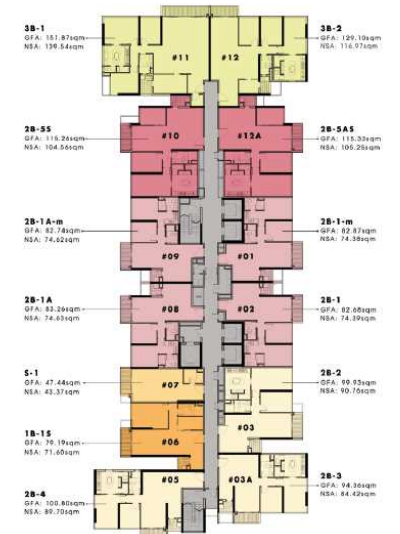

APARTMENT LAYOUT

FLOOR PLAN

MẶT BẰNG TẦNG L6-L17

- STUDIO APARTMENT
CĂN HỘ STUDIO
- 1 BEDROOM APARTMENT
CĂN HỘ 1 PHÒNG NGỦ
- 2 BEDROOM APARTMENT
CĂN HỘ 2 PHÒNG NGỦ
- 2 BEDROOM PREMIUM APARTMENT
CĂN HỘ CAO CẤP 2 PHÒNG NGỦ
- 2 BEDROOM+STUDY APARTMENT
CĂN HỘ 2 PHÒNG NGỦ + P. HỌC
- 3 BEDROOM APARTMENT
CĂN HỘ 3 PHÒNG NGỦ
- LIFT / CORRIDOR / M&E
THANG MÁY / HÀNH LANG / CƠ BIÊN

TOWER C
STACK L6 - L17

FLOOR PLAN

MẶT BẰNG TẦNG L6-L17

- STUDIO APARTMENT
CĂN HỘ STUDIO
- 1 BEDROOM APARTMENT
CĂN HỘ 1 PHÒNG NGỦ
- 2 BEDROOM APARTMENT
CĂN HỘ 2 PHÒNG NGỦ
- 2 BEDROOM PREMIUM APARTMENT
CĂN HỘ CAO CẤP 2 PHÒNG NGỦ
- 2 BEDROOM+STUDY APARTMENT
CĂN HỘ 2 PHÒNG NGỦ + P. HỌC
- 3 BEDROOM APARTMENT
CĂN HỘ 3 PHÒNG NGỦ
- LIFT / CORRIDOR / M&E
THANG MÁY / HÀNH LANG / CƠ BIÊN

TOWER C
STACK L6 - L17

VNK Investment
Consultancy

APPARTMENT IMAGE & LAYOUT

VNK Investment
Consultancy