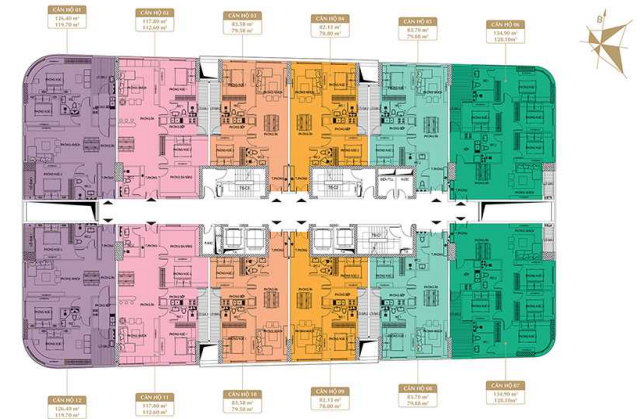

MẶT BẰNG ĐIỂN HÌNH TẦNG 4 - 29, TÒA IP.P1