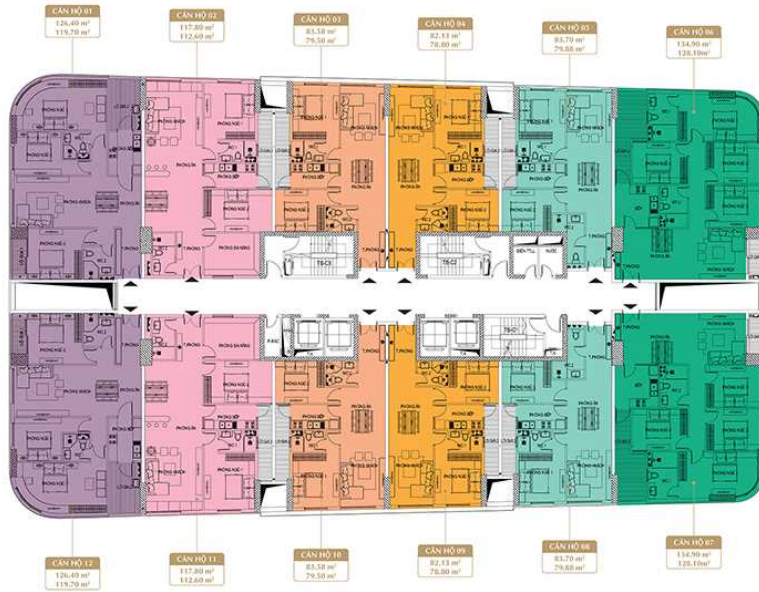

# MẶT BẰNG ĐIỂN HÌNH

## MẶT BẰNG TỔNG THỂ VINHOMES CENTRAL PARK

# MẶT BẰNG CĂN HỘ

## MẶT BẰNG ĐIỂN HÌNH TẦNG 4 - 29, TÒA IP.P1