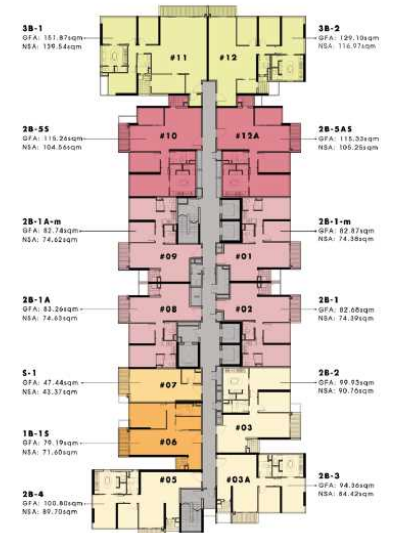

- STUDIO APARTMENT
CĂN HỘ STUDIO
- 1 BEDROOM APARTMENT
CĂN HỘ 1 PHÒNG NGỦ
- 2 BEDROOM APARTMENT
CĂN HỘ 2 PHÒNG NGỦ
- 2 BEDROOM PREMIUM APARTMENT
CĂN HỘ CAO CẤP 2 PHÒNG NGỦ
- 2 BEDROOM+STUDY APARTMENT
CĂN HỘ 2 PHÒNG NGỦ + P. HỌC
- 3 BEDROOM APARTMENT
CĂN HỘ 3 PHÒNG NGỦ
- LIFT / CORRIDOR / M&E
THANG MÁY / HÀNH LANG / CƠ BIÊN

TOWER C
STACK L6 - L17

FLOOR PLAN

MẶT BẰNG TẦNG L6-L17

- STUDIO APARTMENT
CĂN HỘ STUDIO
- 1 BEDROOM APARTMENT
CĂN HỘ 1 PHÒNG NGỦ
- 2 BEDROOM APARTMENT
CĂN HỘ 2 PHÒNG NGỦ
- 2 BEDROOM PREMIUM APARTMENT
CĂN HỘ CAO CẤP 2 PHÒNG NGỦ
- 2 BEDROOM+STUDY APARTMENT
CĂN HỘ 2 PHÒNG NGỦ + P. HỌC
- 3 BEDROOM APARTMENT
CĂN HỘ 3 PHÒNG NGỦ
- LIFT / CORRIDOR / M&E
THANG MÁY / HÀNH LANG / CƠ BIÊN

TOWER C
STACK L6 - L17

ẢNH CĂN HỘ & ẢNH MẶT BẰNG