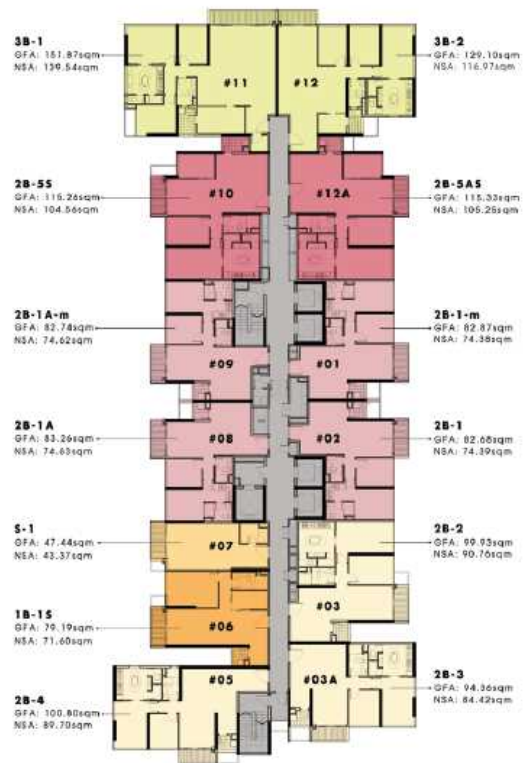

HE ME THU Khu đô thị Thủ Thiêm, Quận 2, TP HCM

- Thông tin chỉ mang tính chất tham khảo.
- Giá thuê có thể thay đổi do tỷ giá hối đoái thả nổi.

MẶT BẰNG ĐIỂN HÌNH

MẶT BẰNG CĂN HỘ

FLOOR PLAN

MẶT BẰNG TẦNG L6-L17

- STUDIO APARTMENT
CĂN HỘ STUDIO
- 1 BEDROOM APARTMENT
CĂN HỘ 1 PHÒNG NGỦ
- 2 BEDROOM APARTMENT
CĂN HỘ 2 PHÒNG NGỦ
- 2 BEDROOM PREMIUM APARTMENT
CĂN HỘ CAO CẤP 2 PHÒNG NGỦ
- 2 BEDROOM+STUDY APARTMENT
CĂN HỘ 2 PHÒNG NGỦ + P. HỌC
- 3 BEDROOM APARTMENT
CĂN HỘ 3 PHÒNG NGỦ
- LIFT / CORRIDOR / M&E
THANG MÁY / HÀNH LANG / CƠ BIÊN

TOWER C
STACK L6 - L17

FLOOR PLAN

MẶT BẰNG TẦNG L6-L17

- STUDIO APARTMENT
CĂN HỘ STUDIO
- 1 BEDROOM APARTMENT
CĂN HỘ 1 PHÒNG NGỦ
- 2 BEDROOM APARTMENT
CĂN HỘ 2 PHÒNG NGỦ
- 2 BEDROOM PREMIUM APARTMENT
CĂN HỘ CAO CẤP 2 PHÒNG NGỦ
- 2 BEDROOM+STUDY APARTMENT
CĂN HỘ 2 PHÒNG NGỦ + P. HỌC
- 3 BEDROOM APARTMENT
CĂN HỘ 3 PHÒNG NGỦ
- LIFT / CORRIDOR / M&E
THANG MÁY / HÀNH LANG / CƠ BIÊN