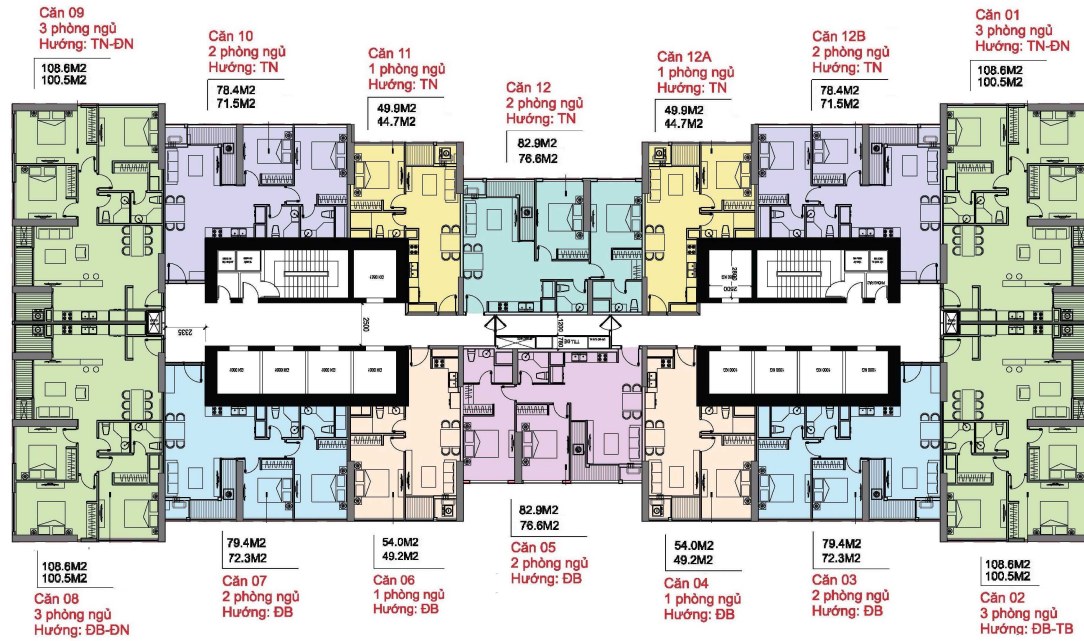

MẶT BẰNG ĐIỂN HÌNH

MẶT BẰNG TỔNG THỂ VINHOMES CENTRAL PARK

MẶT BẰNG CĂN HỘ

MẶT BẰNG

Điển hình tầng 2 - 22 và 24 - 48
LANDMARK 4&5

LANDMARK 4 & 5

CĂN SỐ 04

Diện tích tim tường 53,7m²
Diện tích thông thủy 48,4m²

Vị trí căn hộ

ẢNH CĂN HỘ & ẢNH MẶT BẰNG

CĂN SỐ 04

Diện tích tim tường 53,7m²

Diện tích thông thủy 48,4m²

Vị trí căn hộ