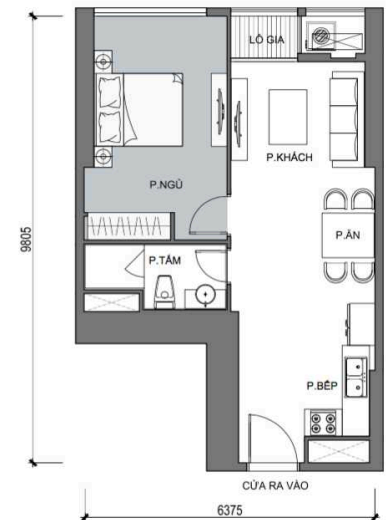

MẶT BẰNG ĐIỂN HÌNH

MẶT BẰNG TỔNG THỂ VINHOMES CENTRAL PARK

MẶT BẰNG CĂN HỘ

MẶT BẰNG

Điển hình tầng 2 - 22 và 24 - 48
LANDMARK 4&5

LANDMARK 4 & 5

CĂN SỐ 04

Diện tích tim tường 53,7m²
Diện tích thông thủy 48,4m²

Vị trí căn hộ

ẢNH CĂN HỘ & ẢNH MẶT BẰNG

CĂN SỐ 04

Diện tích tim tường 53,7m²

Diện tích thông thủy 48,4m²

Vị trí căn hộ