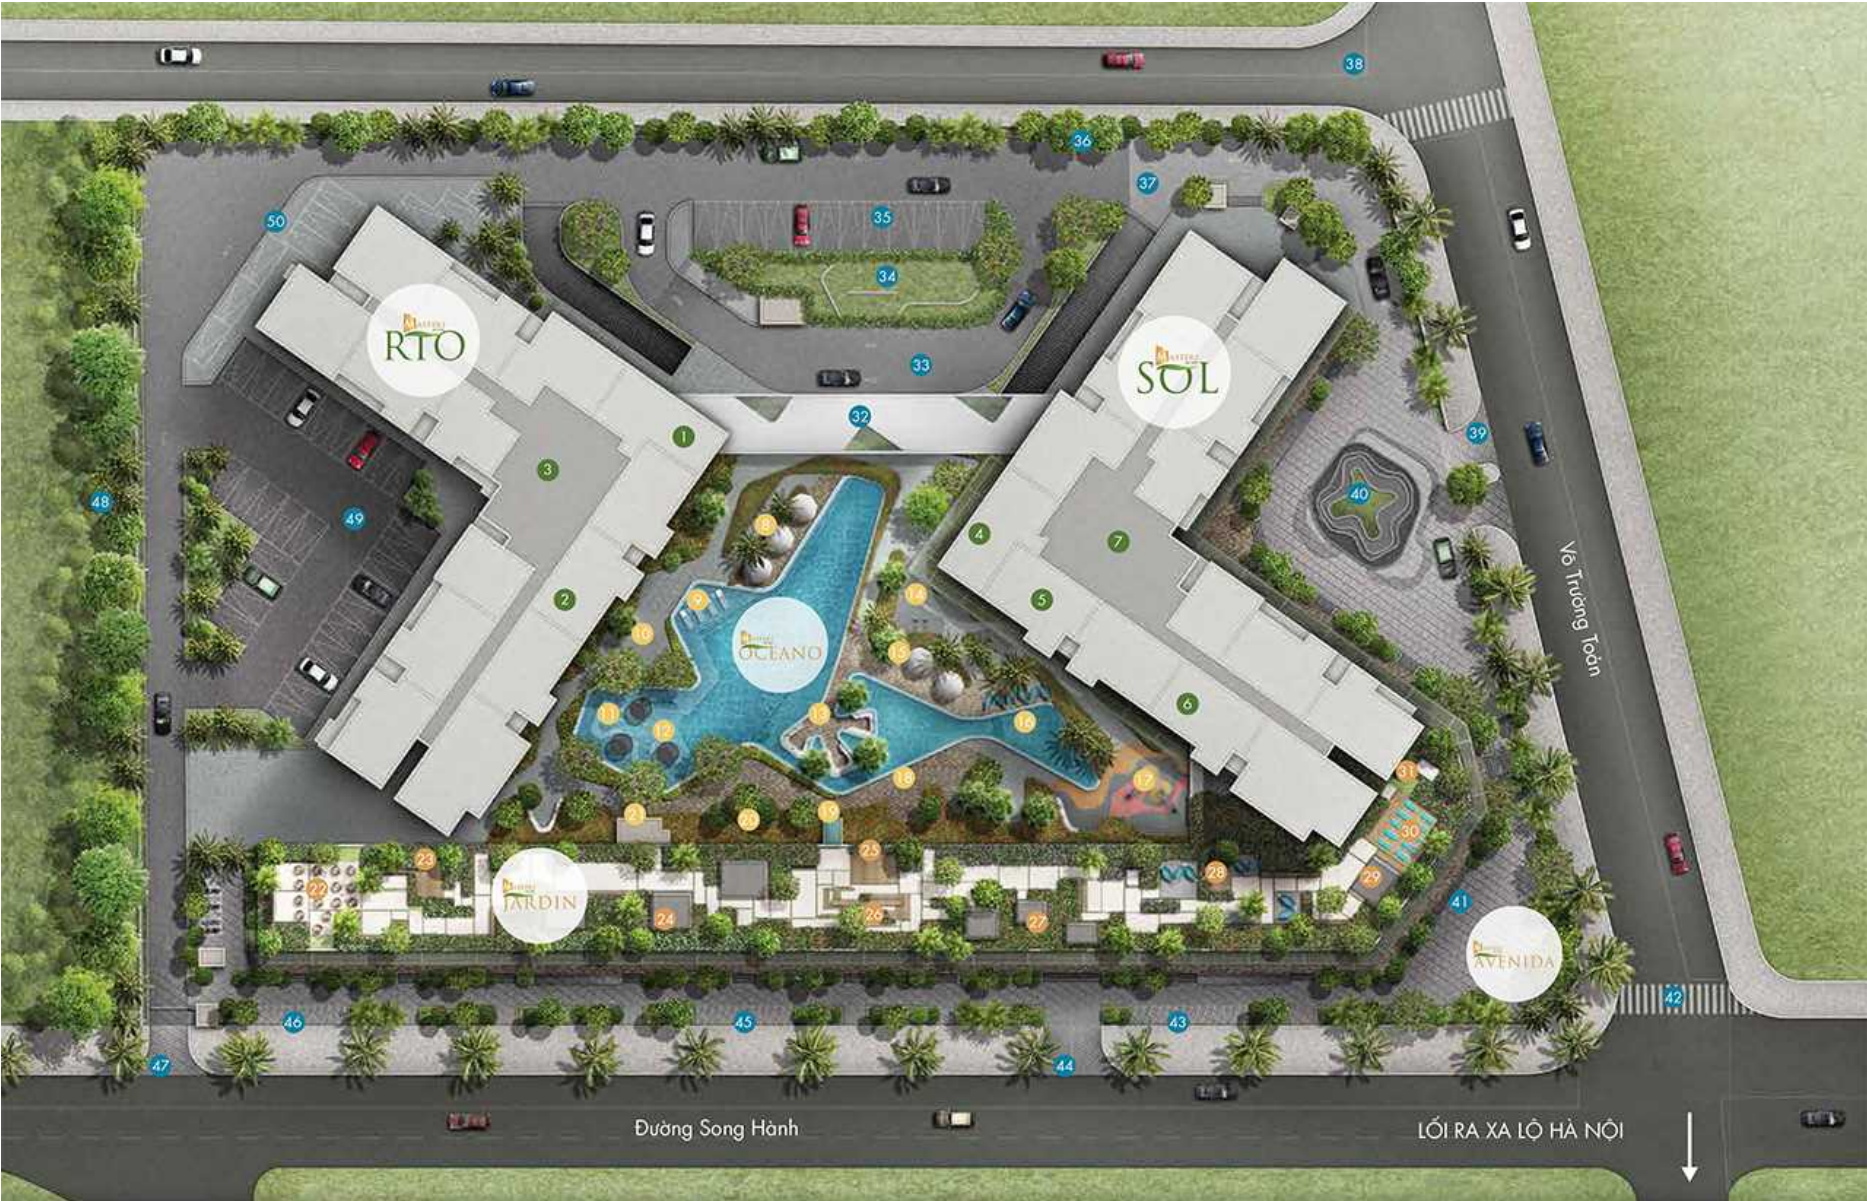

MẶT BẰNG ĐIỂN HÌNH