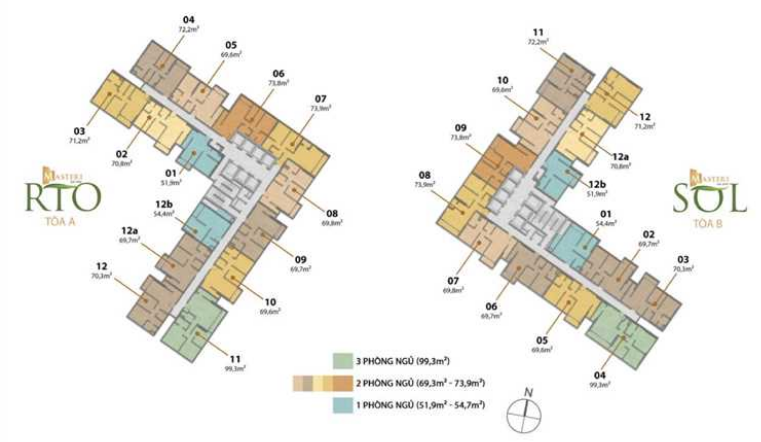

Cho thuê B-xx.04

Size: 99.30 m2 | 90.20 m2 | 3 PN

Giá thuê: 1,030 USD/tháng

Masteri An Phu

Tòa	Sol Tower	Giá	1,030 USD	Ngày xuất:	01/02/2023
Tổng số tầng	40	Nội thất	Đầy đủ nội thất	Ngày xem nhà:	01/02/2023
Tầng	Trung	Phí quản lý	Không gồm phí	Ngày trống:	01/02/2023
Mã căn	04	Hướng	SW-SE	TIỀN DỊCH VỤ (USD)	
Phòng ngủ	3	View	City,HW		
Phòng tắm	2	Mã	LS20231105		

MẶT BẰNG ĐIỂN HÌNH

MẶT BẰNG CĂN HỘ

CĂN HỘ B04
 DIỆN TÍCH THÔNG THỦY 89,4m²
 DIỆN TÍCH TÍNH TƯỜNG 99,3m²

ẢNH CĂN HỘ & ẢNH MẶT BẰNG

CĂN HỘ B04

DIỆN TÍCH THÔNG THỦY 89,4m²
DIỆN TÍCH TİM TƯỜNG 99,3m²