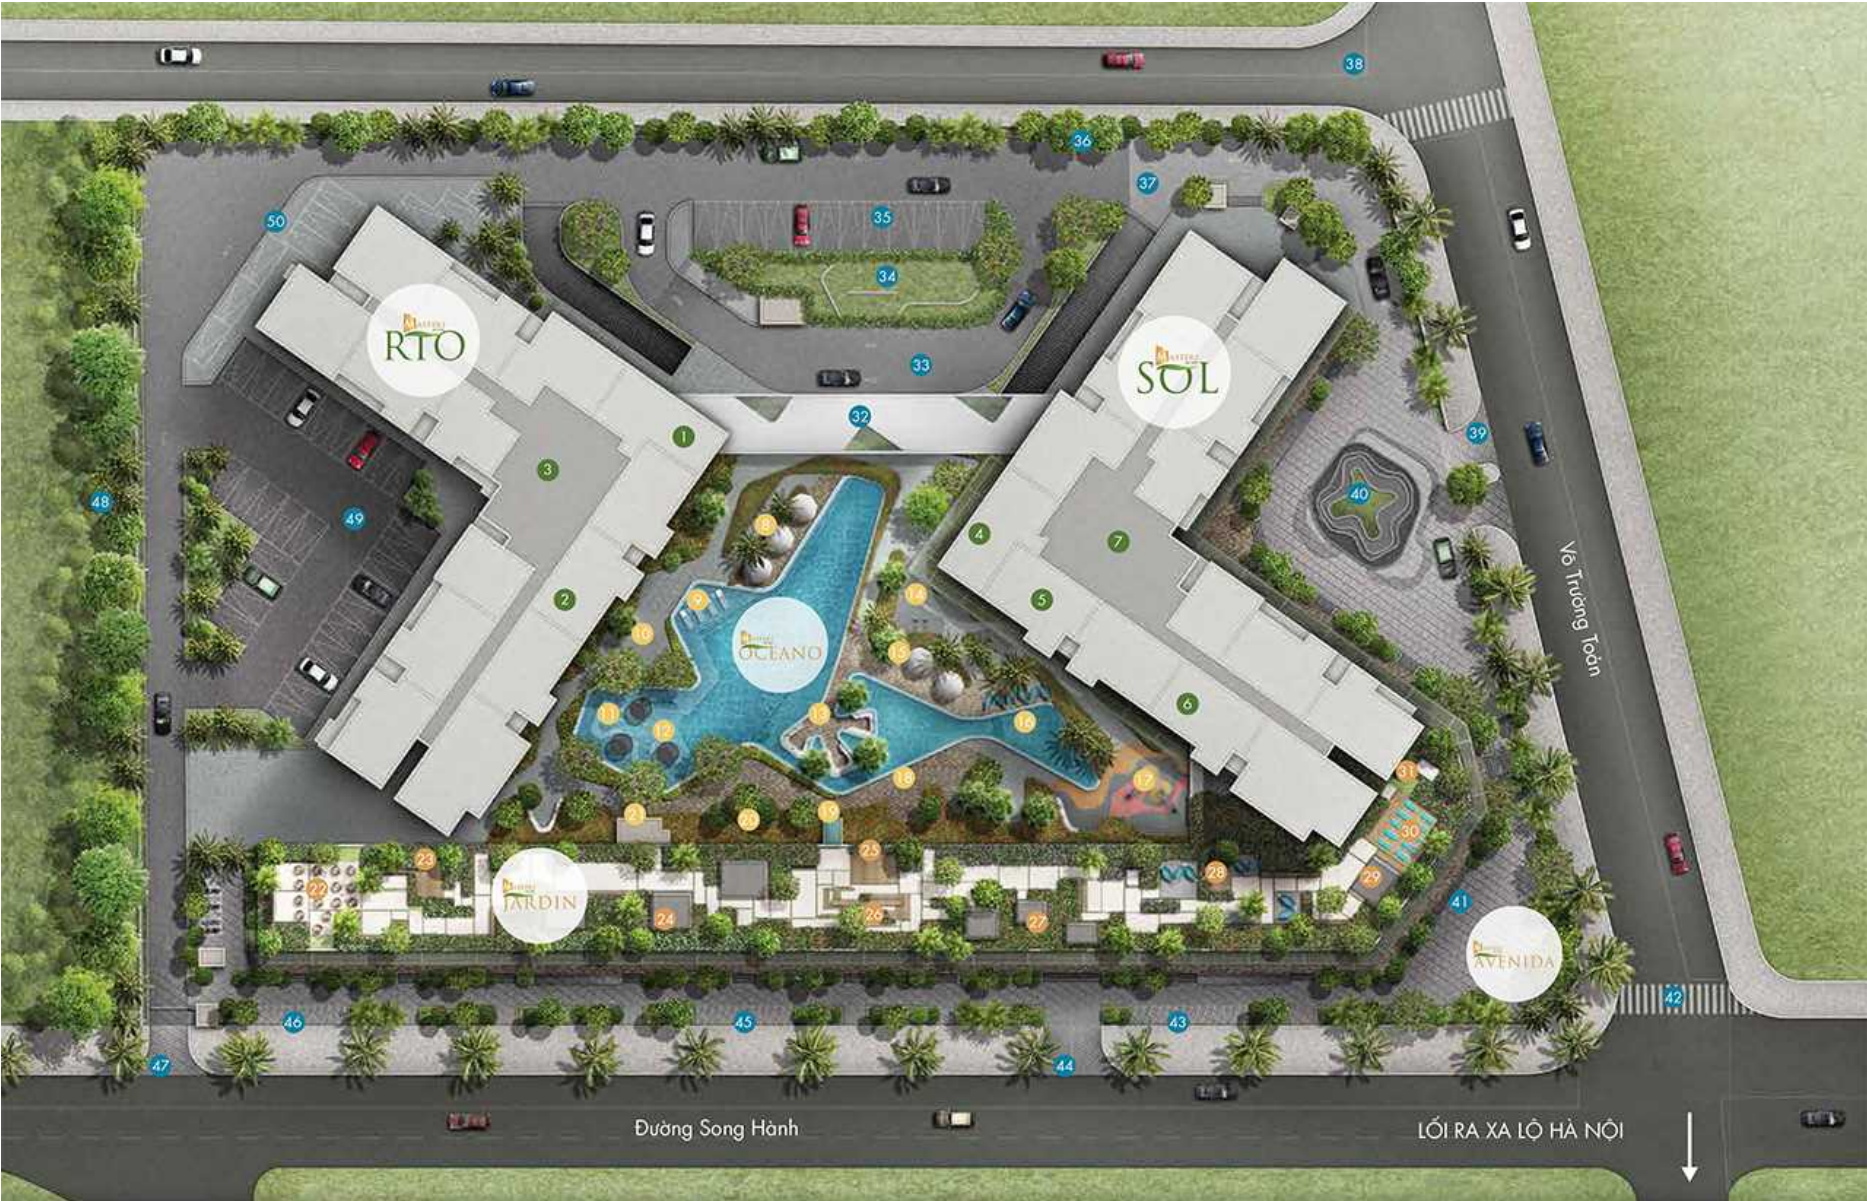

Cho thuê B-xx.04

Size: 99.30 m2 | 90.20 m2 | 3 PN

Giá thuê: 1,030 USD/tháng

Masteri An Phu

Tòa	Sol Tower	Giá	1,030 USD	Ngày xuất:	01/02/2023
Tổng số tầng	40	Nội thất	Đầy đủ nội thất	Ngày xem nhà:	01/02/2023
Tầng	Trung	Phí quản lý	Không gồm phí	Ngày trống:	01/02/2023
Mã căn	04	Hướng	SW-SE	TIỀN DỊCH VỤ (USD)	
Phòng ngủ	3	View	City,HW		
Phòng tắm	2	Mã	LS20231105		

MẶT BẰNG ĐIỂN HÌNH

MẶT BẰNG CĂN HỘ

CĂN HỘ B04
 DIỆN TÍCH THÔNG THỦY 89,4m²
 DIỆN TÍCH TÍNH TƯỜNG 99,3m²

ẢNH CĂN HỘ & ẢNH MẶT BẰNG

CĂN HỘ B04

DIỆN TÍCH THÔNG THỦY 89,4m²
DIỆN TÍCH TİM TƯỜNG 99,3m²