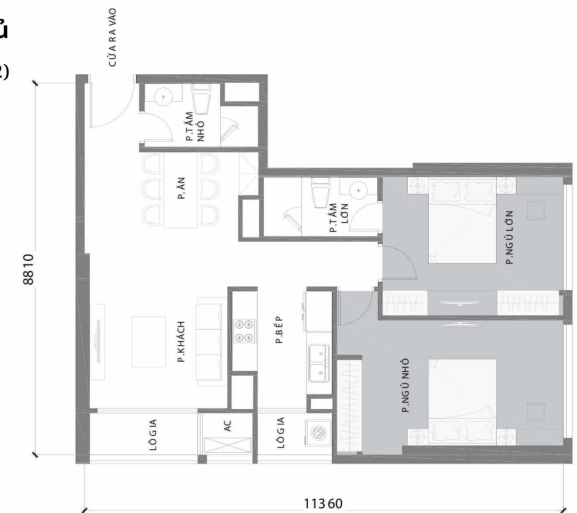

MẶT BẰNG CĂN HỘ

MẶT BẰNG

Điển hình tầng 2 - 22 và 24 - 48
LANDMARK 2 & 3

LAYOUT 2-22 & 24-48 LANDMARK 2 & 3

CĂN SỐ 07 - LANDMARK 2

2 phòng ngủ

87,8m² (81,6m²)

ẢNH CĂN HỘ & ẢNH MẶT BẰNG

CĂN SỐ 07 - LANDMARK 2

2 phòng ngủ

87,8m² (81,6m²)