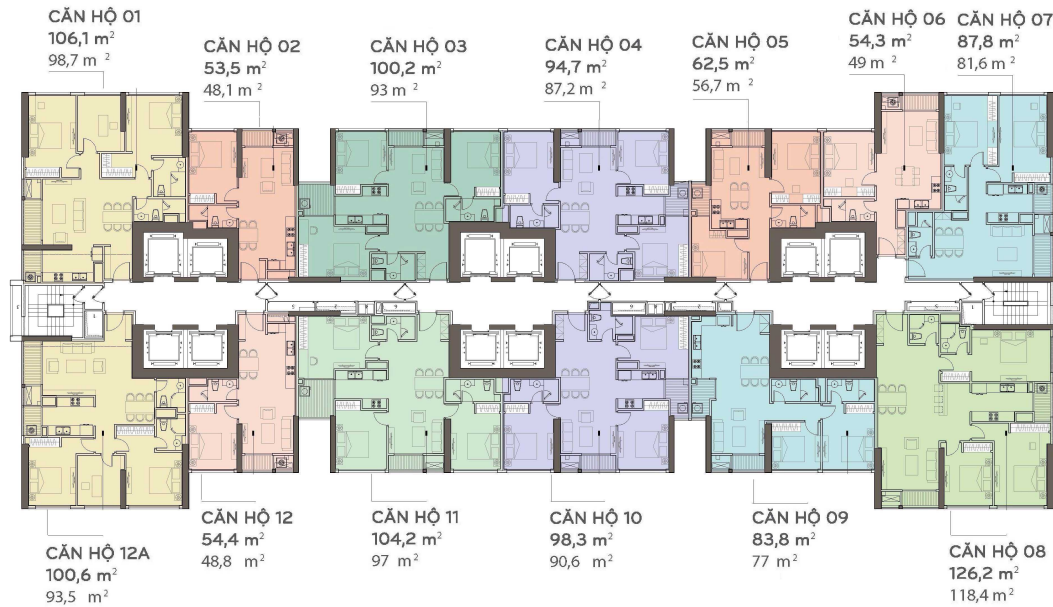

 720A Điện Biên Phủ, Phường 22, Quận Bình Thạnh, TP HCM

- Thông tin chỉ mang tính chất tham khảo.
- Giá thuê có thể thay đổi do tỷ giá hối đoái thả nổi.

MẶT BẰNG ĐIỂN HÌNH

MẶT BẰNG TỔNG THỂ VINHOMES CENTRAL PARK

MẶT BẰNG CĂN HỘ

MẶT BẰNG

Điển hình tầng 2 - 22 và 24 - 48
LANDMARK 2 & 3

LAYOUT 2-22 & 24-48 LANDMARK 2 & 3

CĂN SỐ 07 - LANDMARK 2

2 phòng ngủ

87,8m² (81,6m²)

ẢNH CĂN HỘ & ẢNH MẶT BẰNG

CĂN SỐ 07 - LANDMARK 2

2 phòng ngủ

87,8m² (81,6m²)