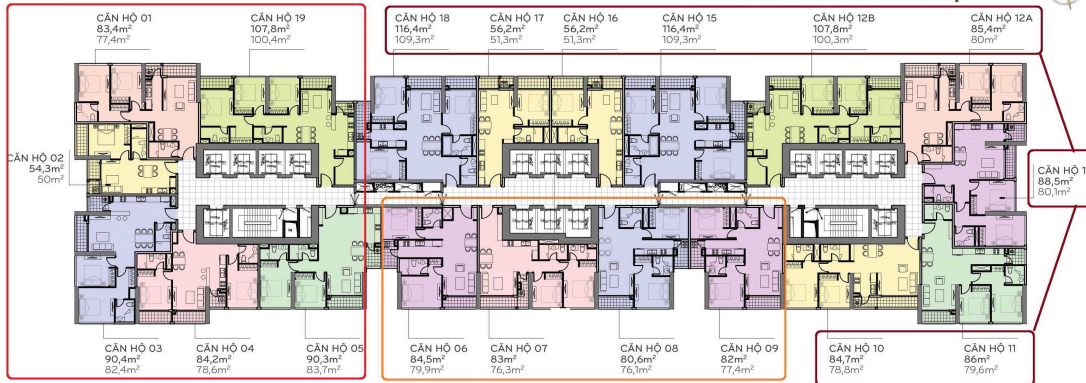

- Thông tin chỉ mang tính chất tham khảo.
- Giá thuê có thể thay đổi do tỷ giá hối đoái thả nổi.

MẶT BẰNG ĐIỂN HÌNH

MẶT BẰNG TỔNG THỂ VINHOMES CENTRAL PARK

MẶT BẰNG CĂN HỘ

Mặt bằng tầng điển hình The Park 7

Bản giao bán hoàn thiện

Bản giao hoàn thiện

Cửa để dành

LAYOUT 2-22 & 24-47 PARK 7

CĂN HỘ 17

Diện tích tim tường 56,2m²
Diện tích thông thủy 51,3m²

Vị trí căn hộ

ẢNH CĂN HỘ & ẢNH MẶT BẰNG

CĂN HỘ 17

Diện tích tim tường 56,2m²

Diện tích thông thủy 51,3m²

Vị trí căn hộ