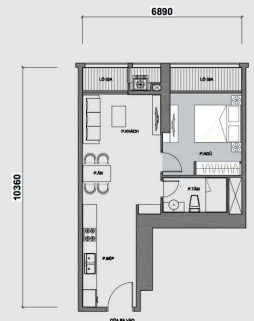

- Thông tin chỉ mang tính chất tham khảo.
- Giá thuê có thể thay đổi do tỷ giá hối đoái thả nổi.

MẶT BẰNG ĐIỂN HÌNH

MẶT BẰNG TỔNG THỂ VINHOMES CENTRAL PARK

MẶT BẰNG CĂN HỘ

Mặt bằng tầng điển hình The Park 7

Bản giao bán hoàn thiện

Bản giao hoàn thiện

Cửa để dành

LAYOUT 2-22 & 24-47 PARK 7

CĂN HỘ 17

Diện tích tim tường 56,2m²
Diện tích thông thủy 51,3m²

Vị trí căn hộ

ẢNH CĂN HỘ & ẢNH MẶT BẰNG

CĂN HỘ 17

Diện tích tim tường 56,2m²

Diện tích thông thủy 51,3m²

Vị trí căn hộ