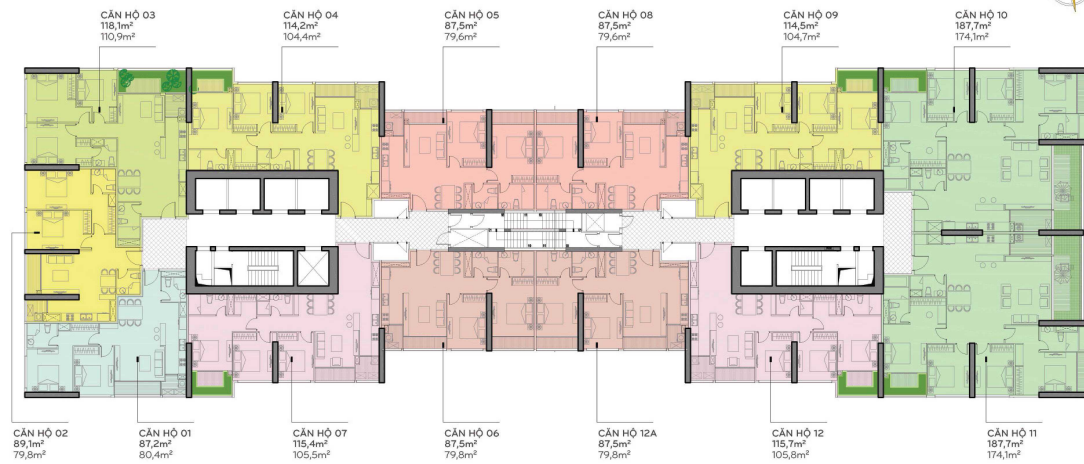

- Thông tin chỉ mang tính chất tham khảo.
- Giá thuê có thể thay đổi do tỷ giá hối đoái thả nổi.

MẶT BẰNG ĐIỂN HÌNH

MẶT BẰNG TỔNG THỂ VINHOMES CENTRAL PARK

MẶT BẰNG CĂN HỘ

Mặt bằng tầng điển hình The Park 2

LAYOUT 2-22 & 24-40 PARK 2

CĂN HỘ 10

Diện tích tim tường 187,7m²
Diện tích thông thủy 174,1m²

Vị trí căn hộ

ẢNH CĂN HỘ & ẢNH MẶT BẰNG

CĂN HỘ 10

Diện tích tim tường 187,7m²
Diện tích thông thủy 174,1m²

Vị trí căn hộ