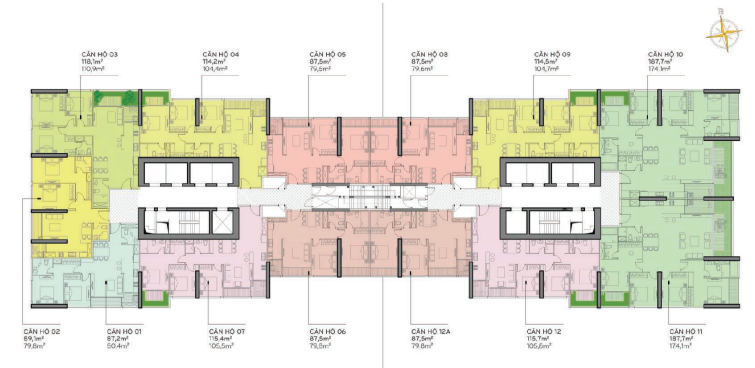

- Thông tin chỉ mang tính chất tham khảo.
- Giá thuê có thể thay đổi do tỷ giá hối đoái thả nổi.

MẶT BẰNG ĐIỂN HÌNH

MẶT BẰNG TỔNG THỂ VINHOMES CENTRAL PARK

MẶT BẰNG CĂN HỘ

Mặt bằng tầng điển hình The Park 2

LAYOUT 2-22 & 24-40 PARK 2

CĂN HỘ 10

Diện tích tim tường 187,7m²
Diện tích thông thủy 174,1m²

Vị trí căn hộ

ẢNH CĂN HỘ & ẢNH MẶT BẰNG

CĂN HỘ 10

Diện tích tim tường 187,7m²
Diện tích thông thủy 174,1m²

Vị trí căn hộ