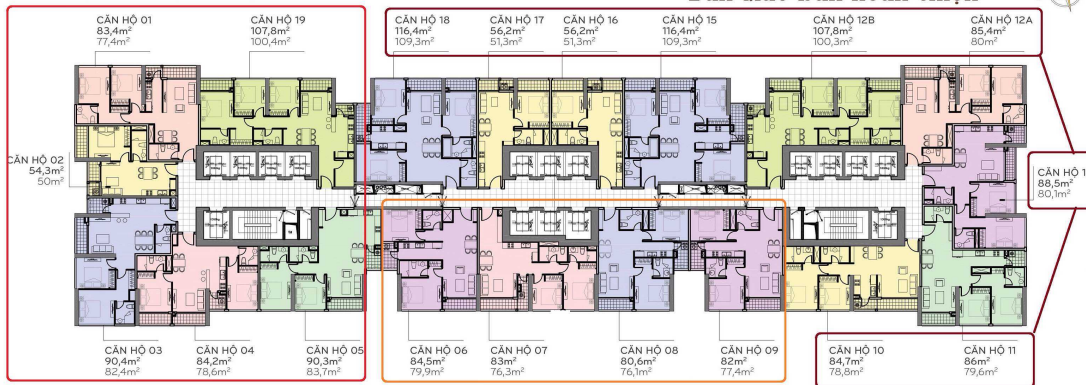

Mặt bằng tầng điển hình The Park 7

Bàn giao bán hoàn thiện

Bàn giao hoàn thiện

Cửa để dành

CĂN HỘ 05

Diện tích tim tường 90,3m²
Diện tích thông thủy 83,7m²

Vị trí căn hộ