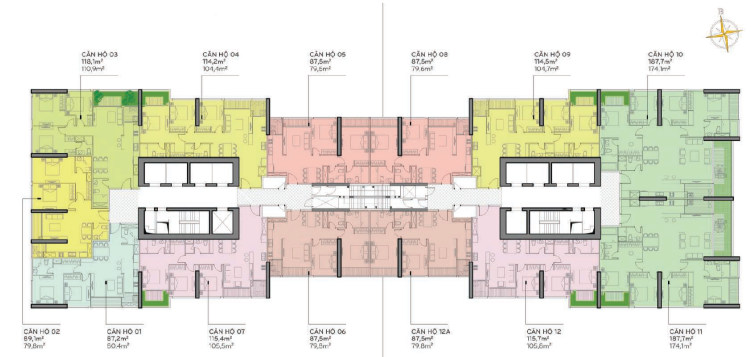

VINHOMES 720A Điện Biên Phủ, Phường 22, Quận Bình Thạnh, TP HCM

- Thông tin chỉ mang tính chất tham khảo.

- Giá thuê có thể thay đổi do tỷ giá hối đoái thả nổi.

MẶT BẰNG ĐIỂN HÌNH

MẶT BẰNG TỔNG THỂ VINHOMES CENTRAL PARK

MẶT BẰNG CĂN HỘ

Mặt bằng tầng điển hình The Park 2

LAYOUT 2-22 & 24-40 PARK 2

CĂN HỘ 10

Diện tích tim tường 187,7m²
Diện tích thông thủy 174,1m²

Vị trí căn hộ

ẢNH CĂN HỘ & ẢNH MẶT BẰNG

CĂN HỘ 10

Diện tích tim tường 187,7m²
Diện tích thông thủy 174,1m²

Vị trí căn hộ