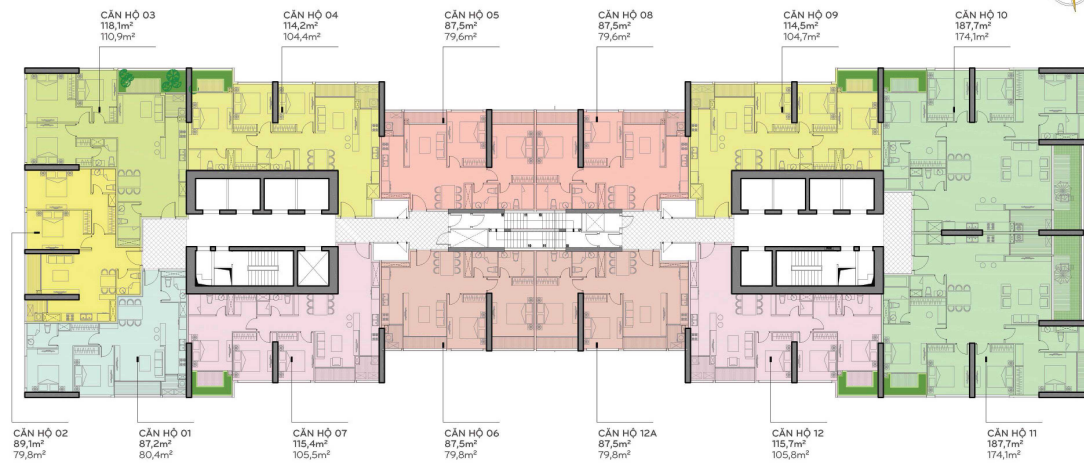

VINHOMES 720A Điện Biên Phủ, Phường 22, Quận Bình Thạnh, TP HCM

- Thông tin chỉ mang tính chất tham khảo.

- Giá thuê có thể thay đổi do tỷ giá hối đoái thả nổi.

MẶT BẰNG ĐIỂN HÌNH

MẶT BẰNG TỔNG THỂ VINHOMES CENTRAL PARK

MẶT BẰNG CĂN HỘ

Mặt bằng tầng điển hình The Park 2

LAYOUT 2-22 & 24-40 PARK 2

CĂN HỘ 10

Diện tích tim tường 187,7m²
Diện tích thông thủy 174,1m²

Vị trí căn hộ

ẢNH CĂN HỘ & ẢNH MẶT BẰNG

CĂN HỘ 10

Diện tích tim tường 187,7m²
Diện tích thông thủy 174,1m²

Vị trí căn hộ