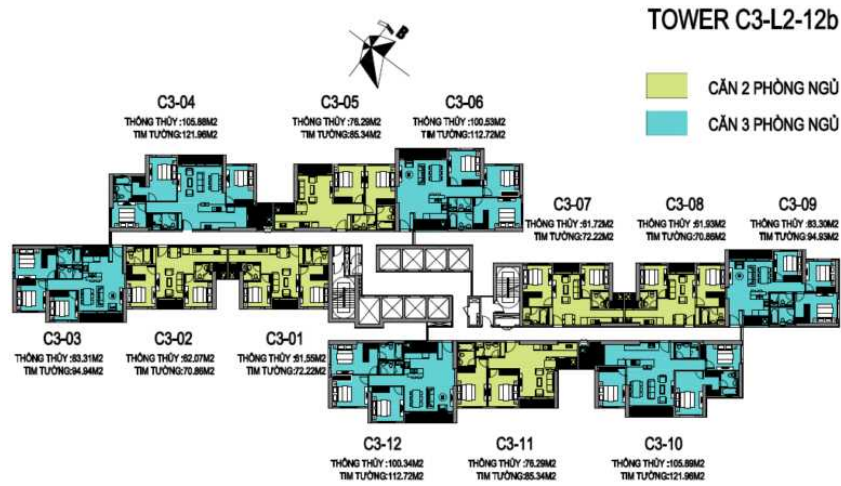

- Information is for reference only.

The rent might vary due to the floating exchange rate.

GENERAL LAYOUT OF PROJECT

- | ● GROUND FLOOR MB TRỆT | ● LEVEL 1 TẦNG 1 | ● LEVEL 6 TẦNG 6 |
|---------------------------------------|--|--|
| 1 WATER FEATURE MẶT NƯỚC | 18 SWIMMING POOL HỒ BƠI | 30 SWIMMING POOL HỒ BƠI |
| 2 BADMINTON SÂN CẦU LÔNG | 19 RELAX ISLANDS ĐẢO THƯ GIẢN | 31 RELAX ISLANDS ĐẢO THƯ GIẢN |
| 3 BASKETBALL SÂN BÓNG RỔ | 20 KIDS POOL HỒ BƠI TRẺ EM | 32 KIDS POOL HỒ BƠI TRẺ EM |
| 4 TENNIS COURT SÂN TENNIS | 21 POOL DECK VÁN SÀN HỒ BƠI | 33 POOL DECK VÁN SÀN HỒ BƠI |
| 5 KIDS PLAYGROUND SÂN TRẺ EM (7/12) | 22 RETAIL AREA KG BÁN LẺ | 34 RETAIL AREA KHÔNG GIAN BÁN LẺ |
| 6 JOGGING PATH ĐƯỜNG ĐI BỘ | 23 KIDS PLAYGROUND (2/8) SÂN TRẺ EM (7/12) | 35 SKYBAR QUẦY BAR NGOÀI TRỜI |
| 7 MAIN WALK WAY LỐI ĐI CHÍNH | 24 EXTERIOR LOUNGE NGHỈ NGƠI NGOÀI TRỜI | 36 SHADED LOUNGE KHU VỰC MÁI CHE |
| 8 OUTDOOR GYM GYM NGOÀI TRỜI | 25 EXTERIOR COFFEE COFFEE NGOÀI TRỜI | 37 RELAX AREA KHÔNG GIAN THƯ GIẢN |
| 9 SOCCER FIELD SÂN BÓNG ĐÁ | 26 RELAX AREA KHU VỰC THƯ GIẢN | 38 KIDS PLAYGROUND (2/8) SÂN TRẺ EM (6/12) |
| 10 OPEN GRASS KHU VỰC CÂY XANH | 27 DROP-OFF KHU VỰC ĐÓN KHÁCH | 39 JOGGING PATH ĐƯỜNG ĐI BỘ |
| 11 POND HỒ NƯỚC | 28 YOGA SPACE / MEDITATION YOGA, THIỀN | 40 OUTDOOR GYM GYM NGOÀI TRỜI |
| 12 CENTRAL SQUARE QUẢNG TRƯỜNG | 29 EVENT SPACE / OUTDOOR ACTIVITIES KHÔNG GIAN TỔ CHỨC SỰ KIỆN, HOẠT ĐỘNG NGOÀI TRỜI | 41 VIEW POINT KHU VỰC ĐIỂM NHÌN |
| 13 SEATING PLACE GHẾ NGHỈ | | |
| 14 BARBECUE KHU VỰC BBQ | | |
| 15 ARTISTIC GARDEN VƯỜN NGHỆ THUẬT | | |
| 16 STAGE SÂN KHẤU | | |
| 17 ENTRANCE GATE CỐNG CHÀO | | |
| 🚗 CAR ACCESS LỐI VÀO Ồ TÔ | | |
| 🚲 BICYCLE ACCESS LỐI ĐI XE ĐẠP | | |
| 🚶 PEDESTRIAN ACCESS LỐI ĐI BỘ | | |

APARTMENT LAYOUT

APARTMENT IMAGE & LAYOUT