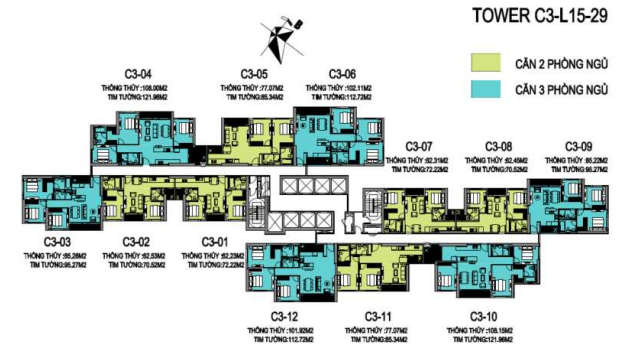

- Information is for reference only.

The rent might vary due to the floating exchange rate.

GENERAL LAYOUT OF PROJECT

- | ● GROUND FLOOR MB TRỆT | ● LEVEL 1 TẦNG 1 | ● LEVEL 6 TẦNG 6 |
|---------------------------------------|--|--|
| 1 WATER FEATURE MẶT NƯỚC | 18 SWIMMING POOL HỒ BƠI | 30 SWIMMING POOL HỒ BƠI |
| 2 BADMINTON SÂN CẦU LÔNG | 19 RELAX ISLANDS ĐẢO THƯ GIẢN | 31 RELAX ISLANDS ĐẢO THƯ GIẢN |
| 3 BASKETBALL SÂN BÓNG RỔ | 20 KIDS POOL HỒ BƠI TRẺ EM | 32 KIDS POOL HỒ BƠI TRẺ EM |
| 4 TENNIS COURT SÂN TENNIS | 21 POOL DECK VÁN SÀN HỒ BƠI | 33 POOL DECK VÁN SÀN HỒ BƠI |
| 5 KIDS PLAYGROUND SÂN TRẺ EM (7/12) | 22 RETAIL AREA KG BÁN LẺ | 34 RETAIL AREA KHÔNG GIAN BÁN LẺ |
| 6 JOGGING PATH ĐƯỜNG ĐI BỘ | 23 KIDS PLAYGROUND (2/8) SÂN TRẺ EM (7/12) | 35 SKYBAR QUẦY BAR NGOÀI TRỜI |
| 7 MAIN WALK WAY LỐI ĐI CHÍNH | 24 EXTERIOR LOUNGE NGHỈ NGƠI NGOÀI TRỜI | 36 SHADED LOUNGE KHU VỰC MÁI CHE |
| 8 OUTDOOR GYM GYM NGOÀI TRỜI | 25 EXTERIOR COFFEE COFFEE NGOÀI TRỜI | 37 RELAX AREA KHÔNG GIAN THƯ GIẢN |
| 9 SOCCER FIELD SÂN BÓNG ĐÁ | 26 RELAX AREA KHU VỰC THƯ GIẢN | 38 KIDS PLAYGROUND (2/8) SÂN TRẺ EM (6/12) |
| 10 OPEN GRASS KHU VỰC CÂY XANH | 27 DROP-OFF KHU VỰC ĐÓN KHÁCH | 39 JOGGING PATH ĐƯỜNG ĐI BỘ |
| 11 POND HỒ NƯỚC | 28 YOGA SPACE / MEDITATION YOGA, THIỀN | 40 OUTDOOR GYM GYM NGOÀI TRỜI |
| 12 CENTRAL SQUARE QUẢNG TRƯỜNG | 29 EVENT SPACE / OUTDOOR ACTIVITIES KHÔNG GIAN TỔ CHỨC SỰ KIỆN, HOẠT ĐỘNG NGOÀI TRỜI | 41 VIEW POINT KHU VỰC ĐIỂM NHÌN |
| 13 SEATING PLACE GHẾ NGHỈ | | |
| 14 BARBECUE KHU VỰC BBQ | | |
| 15 ARTISTIC GARDEN VƯỜN NGHỆ THUẬT | | |
| 16 STAGE SÂN KHẤU | | |
| 17 ENTRANCE GATE CỐNG CHÀO | | |
| 🚗 CAR ACCESS LỐI VÀO Ồ TÔ | | |
| 🚲 BICYCLE ACCESS LỐI ĐI XE ĐẠP | | |
| 🚶 PEDESTRIAN ACCESS LỐI ĐI BỘ | | |

APARTMENT LAYOUT

APARTMENT IMAGE & LAYOUT