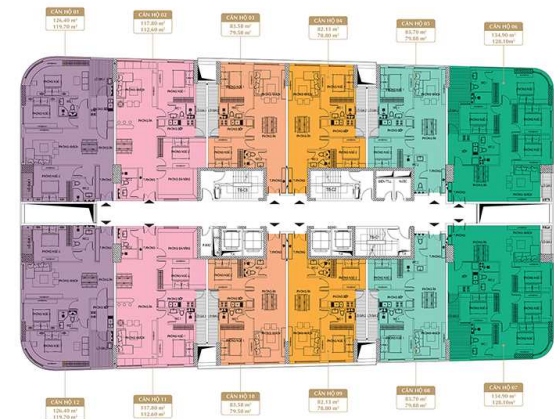

- Thông tin chỉ mang tính chất tham khảo.

- Giá thuê có thể thay đổi do tỷ giá hối đoái thả nổi.

MẶT BẰNG ĐIỂN HÌNH

MẶT BẰNG TỔNG THỂ VINHOMES CENTRAL PARK

MẶT BẰNG CĂN HỘ

MẶT BẰNG ĐIỂN HÌNH TẦNG 4 - 29, TÒA IP.P1

MẶT BẰNG ĐIỂN HÌNH TẦNG 4 - 29, TÒA IP.P1

CĂN HỘ 05

Diện tích tim tường 51,2m²
Diện tích thông thủy 46,2m²

Vị trí căn hộ

ẢNH CĂN HỘ & ẢNH MẶT BẰNG

CĂN HỘ 05

Diện tích tim tường 51,2m²

Diện tích thông thủy 46,2m²

Vị trí căn hộ