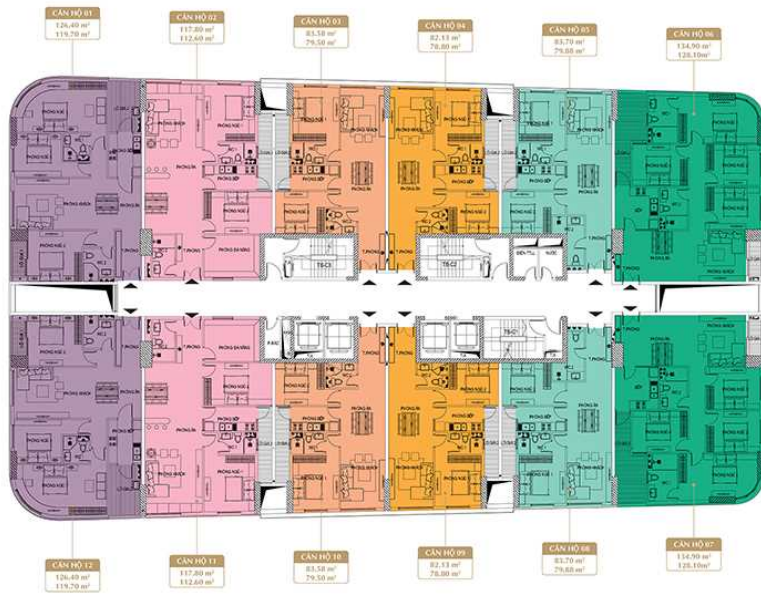

- Thông tin chỉ mang tính chất tham khảo.

- Giá thuê có thể thay đổi do tỷ giá hối đoái thả nổi.

MẶT BẰNG ĐIỂN HÌNH

MẶT BẰNG TỔNG THỂ VINHOMES CENTRAL PARK

MẶT BẰNG CĂN HỘ

MẶT BẰNG ĐIỂN HÌNH TẦNG 4 - 29, TÒA IP.P1

MẶT BẰNG ĐIỂN HÌNH TẦNG 4 - 29, TÒA IP.P1

CĂN HỘ 05

Diện tích tim tường 51,2m²
Diện tích thông thủy 46,2m²

Vị trí căn hộ

ẢNH CĂN HỘ & ẢNH MẶT BẰNG

CĂN HỘ 05

Diện tích tim tường 51,2m²

Diện tích thông thủy 46,2m²

Vị trí căn hộ