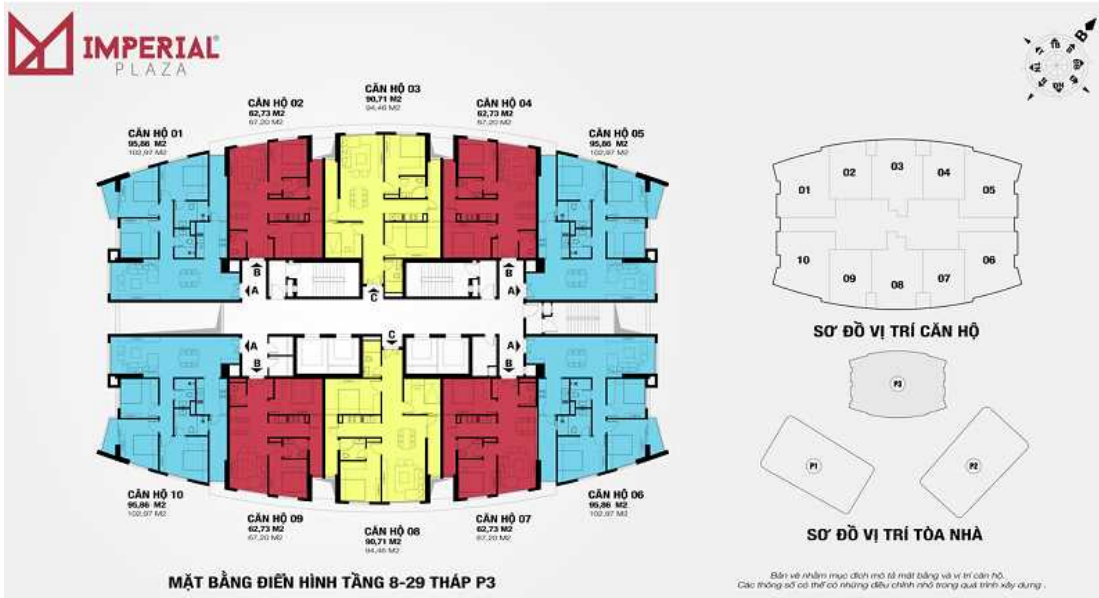

MẶT BẰNG ĐIỂN HÌNH

MẶT BẰNG TỔNG THỂ VINHOMES CENTRAL PARK

MẶT BẰNG CĂN HỘ

CĂN HỘ 04

Diện tích tim tường 115m²
Diện tích thông thủy 105,3m²

ẢNH CĂN HỘ & ẢNH MẶT BẰNG

CĂN HỘ 04

Diện tích tim tường 115m²
Diện tích thông thủy 105,3m²