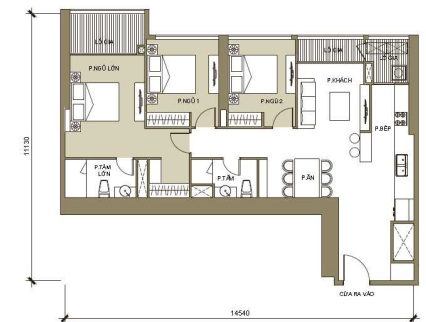

MẶT BẰNG ĐIỂN HÌNH

MẶT BẰNG TỔNG THỂ VINHOMES CENTRAL PARK

MẶT BẰNG CĂN HỘ

CĂN HỘ 04

Diện tích tim tường 115m²
Diện tích thông thủy 105,3m²

ẢNH CĂN HỘ & ẢNH MẶT BẰNG

CĂN HỘ 04

Diện tích tim tường 115m²
Diện tích thông thủy 105,3m²