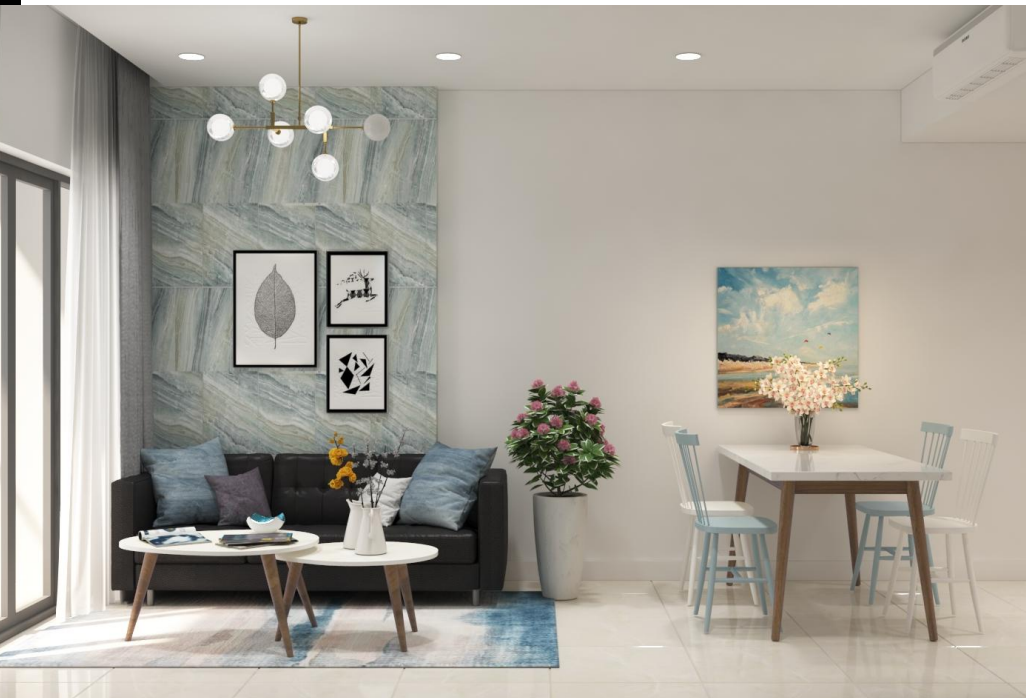

ẢNH CĂN HỘ & ẢNH MẶT BẰNG