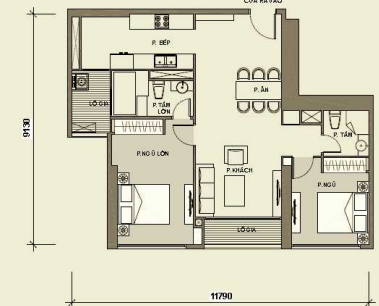

MẶT BẰNG CĂN HỘ

Mặt bằng tầng điển hình

LAYOUT 2-22 & 24-43 PARK 4

CĂN HỘ 08

Diện tích tim tường 90,7m²
Diện tích thông thủy 82,7m²

Vị trí căn hộ

ẢNH CĂN HỘ & ẢNH MẶT BẰNG

CĂN HỘ 08

Diện tích tim tường 90,7m²
Diện tích thông thủy 82,7m²

Vị trí căn hộ

CĂN HỘ 08

Diện tích tim tường 90,7m²
Diện tích thông thủy 82,7m²

Vị trí căn hộ