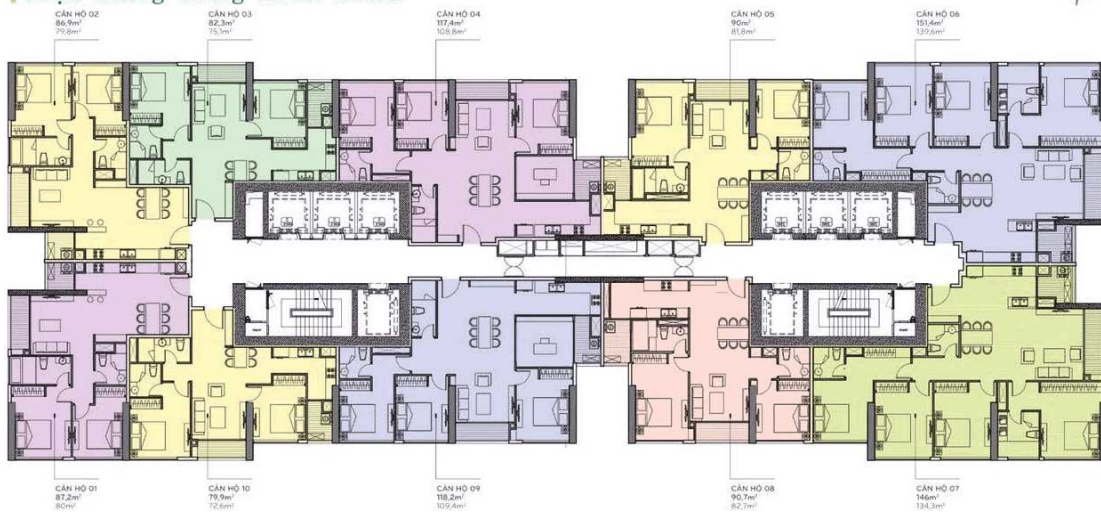

 720A Điện Biên Phủ, Phường 22, Quận Bình Thạnh, TP HCM

- Thông tin chỉ mang tính chất tham khảo.
- Giá thuê có thể thay đổi do tỷ giá hối đoái thả nổi.

MẶT BẰNG ĐIỂN HÌNH

MẶT BẰNG TỔNG THỂ VINHOMES CENTRAL PARK

MẶT BẰNG CĂN HỘ

Mặt bằng tầng điển hình

LAYOUT 2-22 & 24-43 PARK 4

CĂN HỘ 08

Diện tích tim tường 90,7m²
Diện tích thông thủy 82,7m²

Vị trí căn hộ

ẢNH CĂN HỘ & ẢNH MẶT BẰNG

CĂN HỘ 08

Diện tích tim tường 90,7m²
Diện tích thông thủy 82,7m²

Vị trí căn hộ

CĂN HỘ 08

Diện tích tim tường 90,7m²
Diện tích thông thủy 82,7m²

Vị trí căn hộ