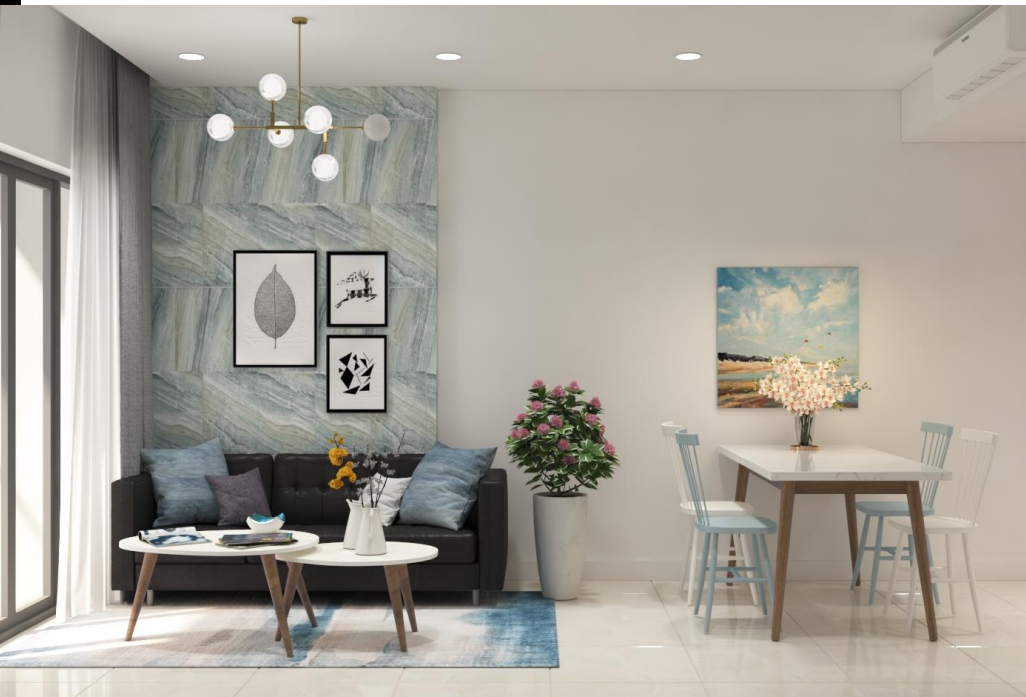

ẢNH CĂN HỘ & ẢNH MẶT BẰNG