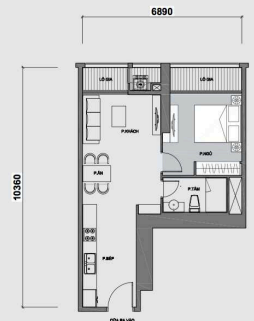

- Thông tin chi mang tính chất tham khảo.
- Giá thuê có thể thay đổi do tỷ giá hối đoái thả nổi.

MẶT BẰNG ĐIỂN HÌNH

MẶT BẰNG TỔNG THỂ VINHOMES CENTRAL PARK

MẶT BẰNG CĂN HỘ

Mặt bằng tầng điển hình The Park 7

Bản giao bán hoàn thiện

Bản giao hoàn thiện

Cửa để dành

LAYOUT 2-22 & 24-47 PARK 7

CĂN HỘ 17
 Diện tích tim tường 56,2m²
 Diện tích thông thủy 51,3m²

Vị trí căn hộ

ẢNH CĂN HỘ & ẢNH MẶT BẰNG

CĂN HỘ 17

Diện tích tim tường 56,2m²

Diện tích thông thủy 51,3m²

Vị trí căn hộ