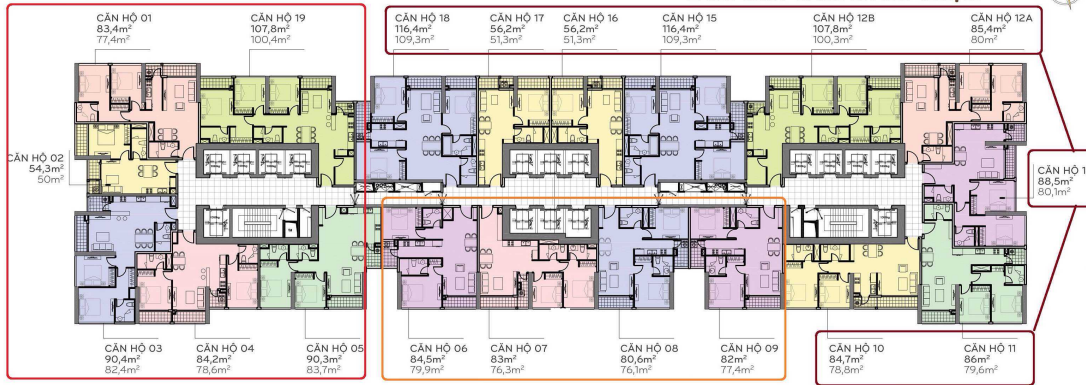

- Thông tin chi mang tính chất tham khảo.
- Giá thuê có thể thay đổi do tỷ giá hối đoái thả nổi.

MẶT BẰNG ĐIỂN HÌNH

MẶT BẰNG TỔNG THỂ VINHOMES CENTRAL PARK

MẶT BẰNG CĂN HỘ

Mặt bằng tầng điển hình The Park 7

Bản giao bán hoàn thiện

Bản giao hoàn thiện

Cửa để dành

LAYOUT 2-22 & 24-47 PARK 7

CĂN HỘ 17
 Diện tích tim tường 56,2m²
 Diện tích thông thủy 51,3m²

Vị trí căn hộ

ẢNH CĂN HỘ & ẢNH MẶT BẰNG

CĂN HỘ 17

Diện tích tim tường 56,2m²

Diện tích thông thủy 51,3m²

Vị trí căn hộ